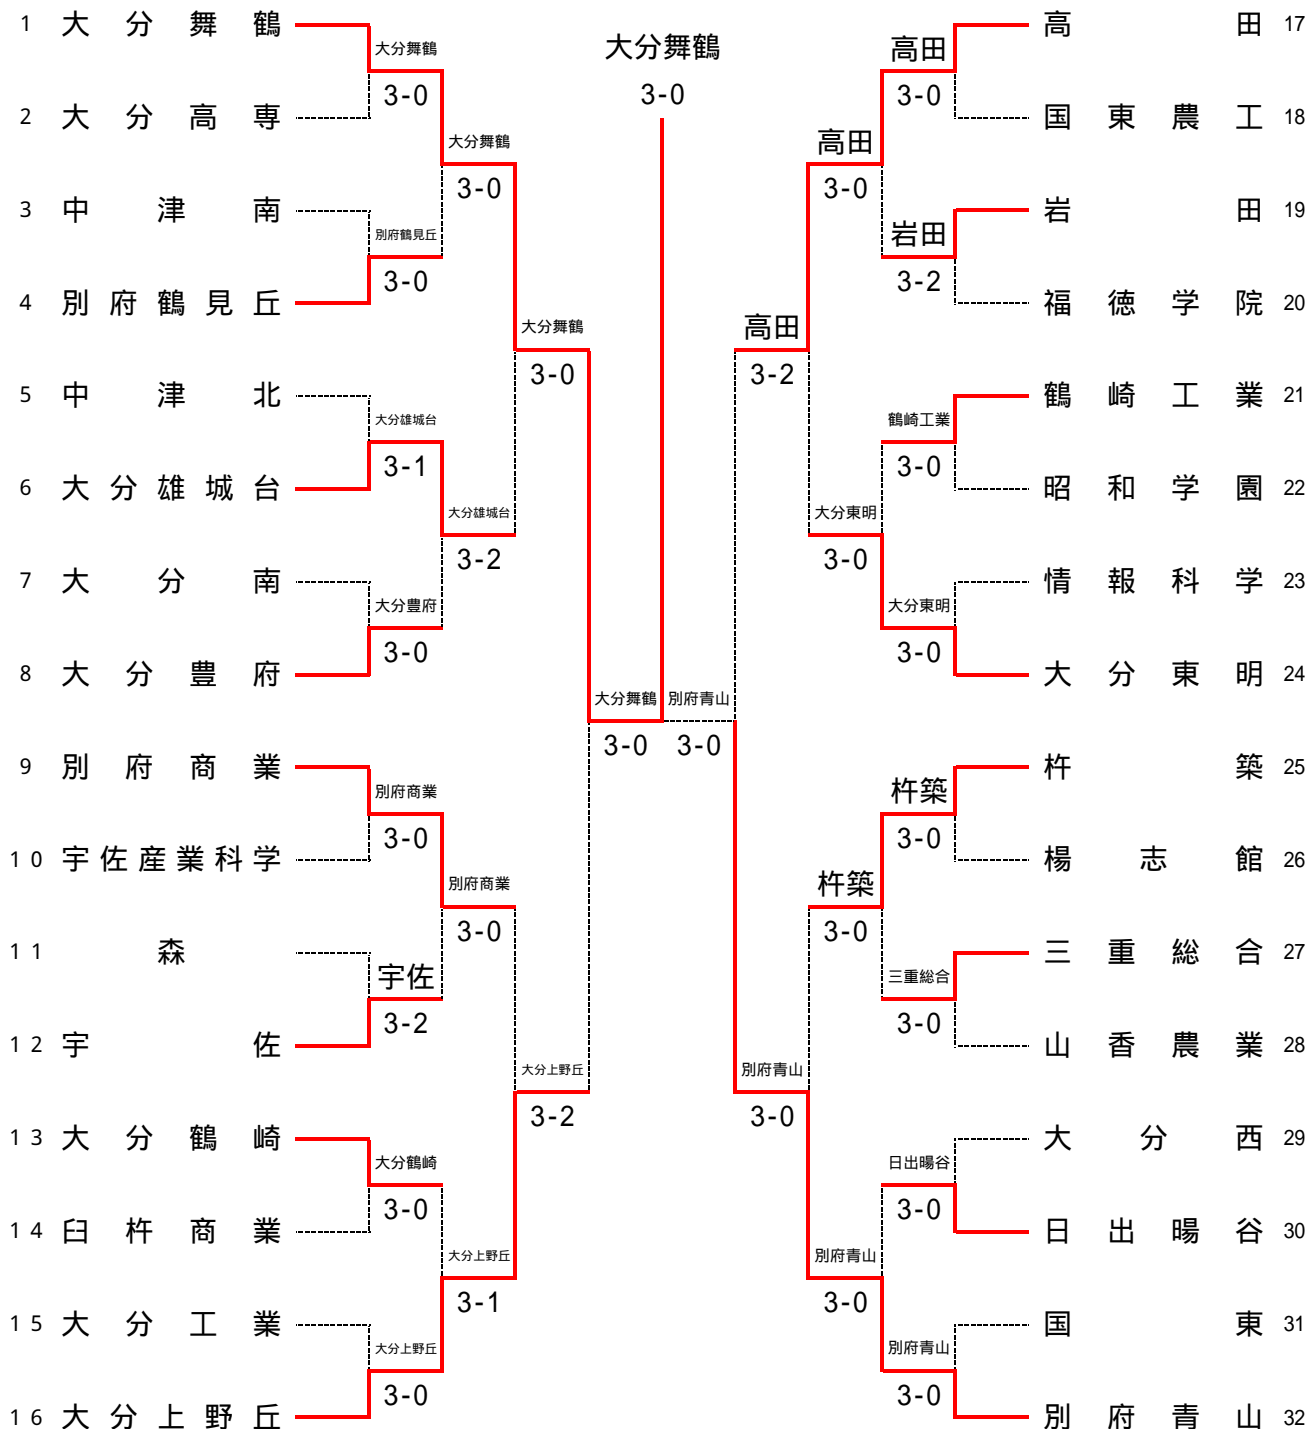

平成19年度 大分県高等学校新人テニス競技大会

(兼 第30回全国高校選抜テニス大会九州地区大会大分県予選)

大会結果

日 時 平成19年10月20日(土)～21日(日)
《荒天予備日》 22日(月)

場 所 男子：大分スポーツ公園テニスコート
女子：大分スポーツ公園テニスコート
大分市菅駄ノ原テニスコート

主 催 大分県高等学校体育連盟
大分県教育委員会

平成19年度 大分県高等学校新人テニス競技大会

【男子団体】

第2代表決定戦

(第2代表決定戦については、メインドローで対戦している場合は実施しない)

(1~16の準決勝敗者)

大分上野丘

(17~32の準決勝敗者)

高田

(決勝戦敗者)

別府青山

優勝 大分舞鶴

2年連続8回目

第2代表 別府青山

平成19年度 大分県高等学校新人テニス競技大会

【女子団体】

第2代表決定戦

(第2代表決定戦については、メインローで対戦している場合は実施しない)

(1~14の準決勝敗者)