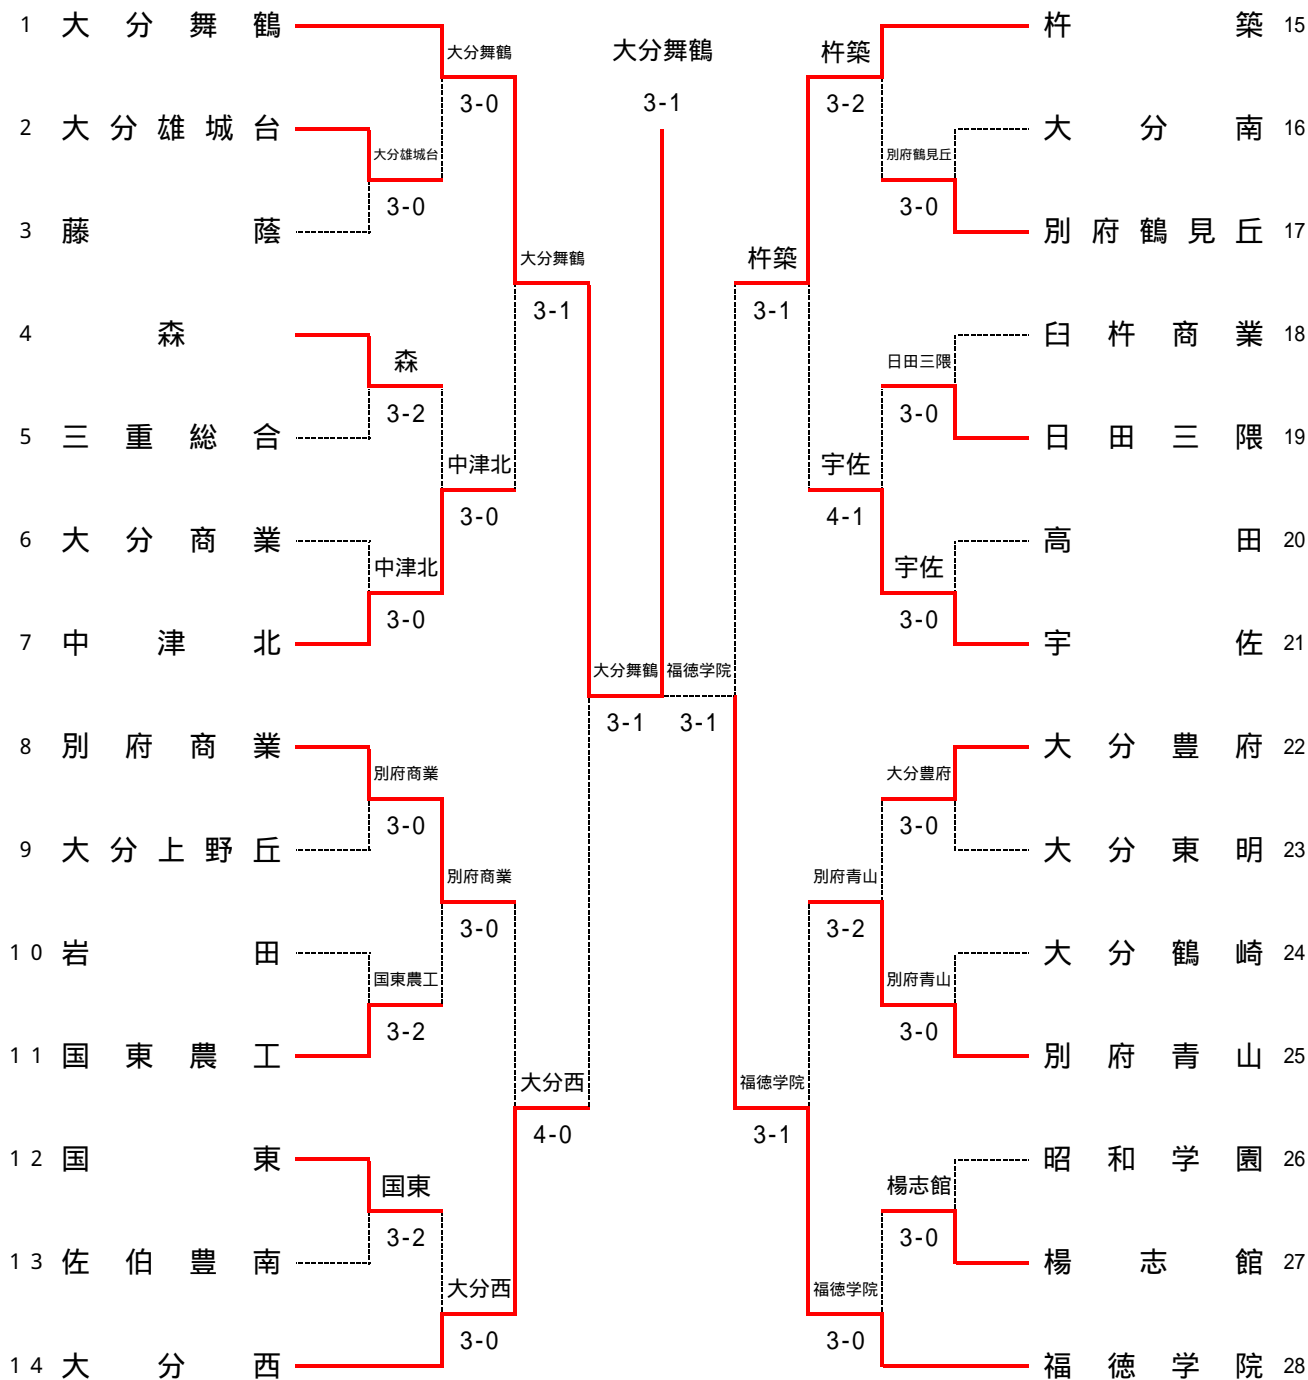

平成19年度 大分県高等学校新人テニス競技大会

(兼 第30回全国高校選抜テニス大会九州地区大会大分県予選)

大会結果

日 時 平成19年10月20日(土)～21日(日)
《荒天予備日》 22日(月)

場 所 男子：大分スポーツ公園テニスコート
女子：大分スポーツ公園テニスコート
大分市菅駄ノ原テニスコート

主 催 大分県高等学校体育連盟
大分県教育委員会

平成19年度 大分県高等学校新人テニス競技大会

【男子団体】

第2代表決定戦

(第2代表決定戦については、メインドローで対戦している場合は実施しない)

(1~16の準決勝敗者)

大分上野丘

(17~32の準決勝敗者)

高田

(決勝戦敗者)

別府青山

優勝 大分舞鶴

2年連続8回目

第2代表 別府青山

平成19年度 大分県高等学校新人テニス競技大会

【女子団体】

第2代表決定戦

(第2代表決定戦については、メインローで対戦している場合は実施しない)

(1~14の準決勝敗者)