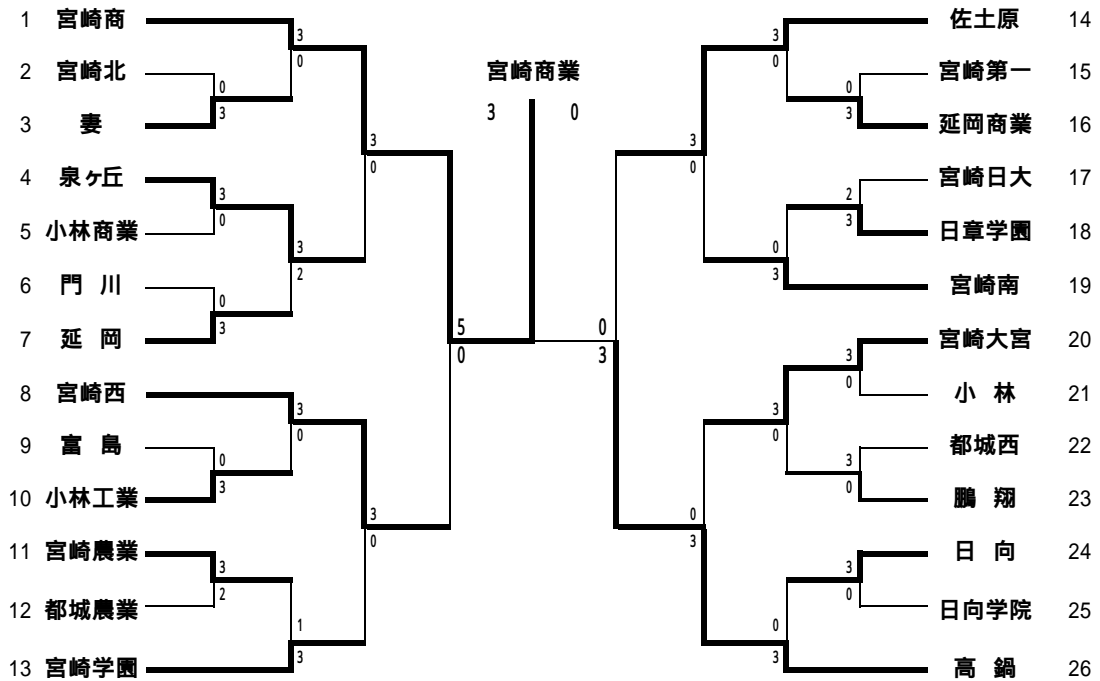

男子団体戦

- 順位  
 1位 佐土原高校  
 2位 日向学院高校  
 3位 宮崎西高校  
 4位 宮崎大宮高校

第2位代表決定戦

順位決定戦内訳

	<b>準決勝</b>			<b>準決勝</b>	
S1	佐土原 -0	宮崎西	宮崎大宮 1-	日向学院	
D1	日野竜人 -2	尾前孝洋	弓削貴嗣 2-5(打ち切り)	荒木啓太	
S2	長友隆哉・永田大介 4-3(打ち切り)	穂藤憲治・前田寛人	河本正樹・中尾 侑 1-	喜多省太郎・田沢省吾	
S2	永易恭之介 -2	平原誠一郎	藤崎祐貴 2-	池元駿也	
D2	藤崎祥太・大竹英次 -1	水迫覚信・楠原章央	姫田一磨・谷口 大 -4	大塚章太郎・日高啓佑	
S3	猪野宏樹 4-5(打ち切り)	山路紘徳	末次笙悟 2-	北村真理人	

	<b>決勝</b>	
S1	佐土原 -2	日向学院
D1	日野竜人 6-	荒木啓太
D1	長友隆哉・藤崎祥太 -6	喜多省太郎・田沢省吾
S2	永易恭之介 -4	池元駿也
D2	永田大介・猪野宏樹 -1	大塚章太郎・日高啓佑
S3	大竹英次 1-	北村真理人

第2位代表決定戦

S1	宮崎西 -0	宮崎大宮	宮崎西 1-	日向学院
D1	平原誠一郎 4-5(打ち切り)	弓削貴嗣	尾前孝洋 2-	荒木啓太
D1	穂藤憲治・尾前孝洋 -0	河本正樹・中尾 侑	穂藤憲治・前田寛人 4-5(打ち切り)	喜多省太郎・田沢省吾
S2	山路紘徳 3-5(打ち切り)	藤崎祐貴	平原誠一郎 2-	池元駿也
D2	水迫覚信・楠原章央 -1	姫田一磨・谷口 大	水迫覚信・楠原章央 -2	大塚章太郎・日高啓佑
S3	前田寛人 -2	末次笙悟	山路紘徳 2-	北村真理人

女子団体戦

- 順位  
 1位 宮崎商業高校  
 2位 高鍋高校  
 3位 宮崎西高校  
 4位 佐土原高校

第2位代表決定戦

順位決定戦内訳

<b>準決勝</b>		<b>準決勝</b>	
宮崎商	0 - 0	宮崎西	0 - 0
S1 大原かのこ	0 - 0	中竹友紀	0 - 0
D1 豊田知代・齋藤杏奈	0 - 0	武田伊世・老岐友加里	0 - 0
S2 齊藤志緒美	0 - 0	甲斐萌梨	0 - 0
D2 小泉嬉子・迫田愛理	0 - 0	伊東歩美・野辺奈那子	0 - 0
S3 大塚可奈子	0 - 1	長友美由紀	0 - 0
		佐土原	0 - 0
		管 唐子	4 - 1 (打ち切り)
		末永有佳梨・未増明日美	0 - 0
		杉尾梨香	1 - 1
		松下 恵・岡田麻希	2 - 5 (打ち切り)
		中武和美	0 - 0
		高鍋	0 - 0
		宝崎はるな	0 - 0
		中武 希・恵利美穂	0 - 0
		渡邊百恵	0 - 0
		牧草みどり・田中小百合	0 - 0
		杉尾 萌	0 - 0