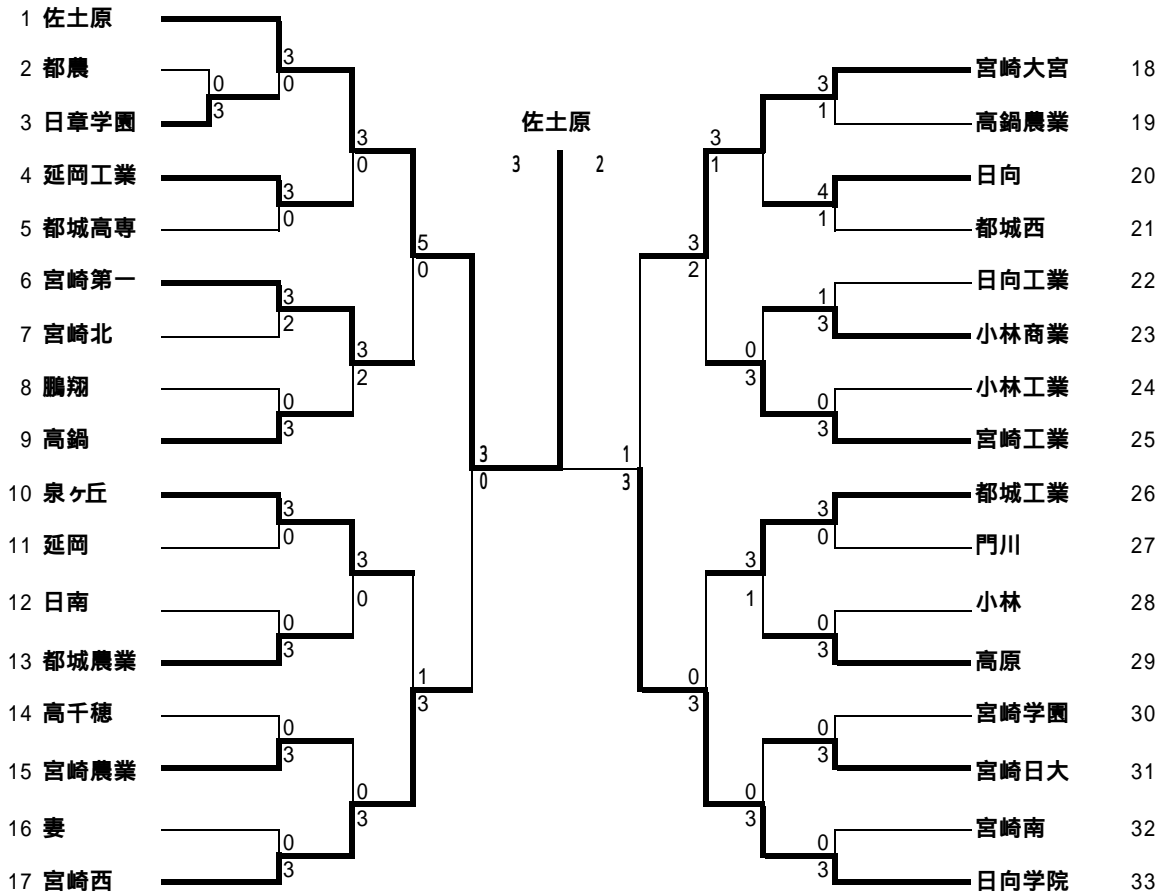

男子団体戦

- 順位  
 1位 佐土原高校  
 2位 日向学院高校  
 3位 宮崎西高校  
 4位 宮崎大宮高校

第2位代表決定戦

順位決定戦内訳

	<b>準決勝</b>			<b>準決勝</b>	
S1	佐土原 -0	宮崎西	宮崎大宮 1-	日向学院	
D1	日野竜人 -2	尾前孝洋	弓削貴嗣 2-5(打ち切り)	荒木啓太	
S2	長友隆哉・永田大介 4-3(打ち切り)	穂藤憲治・前田寛人	河本正樹・中尾 侑 1-	喜多省太郎・田沢省吾	
S2	永易恭之介 -2	平原誠一郎	藤崎祐貴 2-	池元駿也	
D2	藤崎祥太・大竹英次 -1	水迫覚信・楠原章央	姫田一磨・谷口 大 -4	大塚章太郎・日高啓佑	
S3	猪野宏樹 4-5(打ち切り)	山路紘徳	末次笙悟 2-	北村真理人	

	<b>決勝</b>	
S1	佐土原 -2	日向学院
D1	日野竜人 6-	荒木啓太
D1	長友隆哉・藤崎祥太 -6	喜多省太郎・田沢省吾
S2	永易恭之介 -4	池元駿也
D2	永田大介・猪野宏樹 -1	大塚章太郎・日高啓佑
S3	大竹英次 1-	北村真理人

第2位代表決定戦

S1	宮崎西 -0	宮崎大宮	宮崎西 1-	日向学院
D1	平原誠一郎 4-5(打ち切り)	弓削貴嗣	尾前孝洋 2-	荒木啓太
D1	穂藤憲治・尾前孝洋 -0	河本正樹・中尾 侑	穂藤憲治・前田寛人 4-5(打ち切り)	喜多省太郎・田沢省吾
S2	山路紘徳 3-5(打ち切り)	藤崎祐貴	平原誠一郎 2-	池元駿也
D2	水迫覚信・楠原章央 -1	姫田一磨・谷口 大	水迫覚信・楠原章央 -2	大塚章太郎・日高啓佑
S3	前田寛人 -2	末次笙悟	山路紘徳 2-	北村真理人

女子団体戦

- 順位  
 1位 宮崎商業高校  
 2位 高鍋高校  
 3位 宮崎西高校  
 4位 佐土原高校

第2位代表決定戦

順位決定戦内訳

<b>準決勝</b>		<b>準決勝</b>	
宮崎商	0 - 0	宮崎西	0 - 0
S1 大原かのこ	0 - 0	中竹友紀	0 - 0
D1 豊田知代・齋藤杏奈	0 - 0	武田伊世・老岐友加里	0 - 0
S2 齊藤志緒美	0 - 0	甲斐萌梨	0 - 0
D2 小泉嬉子・迫田愛理	0 - 0	伊東歩美・野辺奈那子	0 - 0
S3 大塚可奈子	0 - 1	長友美由紀	0 - 0
		佐土原	0 - 0
		管 唐子	4 - 1 (打ち切り)
		末永有佳梨・未増明日美	0 - 0
		杉尾梨香	1 - 1
		松下 恵・岡田麻希	2 - 5 (打ち切り)
		中武和美	0 - 0
		高鍋	0 - 0
		宝崎はるな	0 - 0
		中武 希・恵利美穂	0 - 0
		渡邊百恵	0 - 0
		牧草みどり・田中小百合	0 - 0
		杉尾 萌	0 - 0