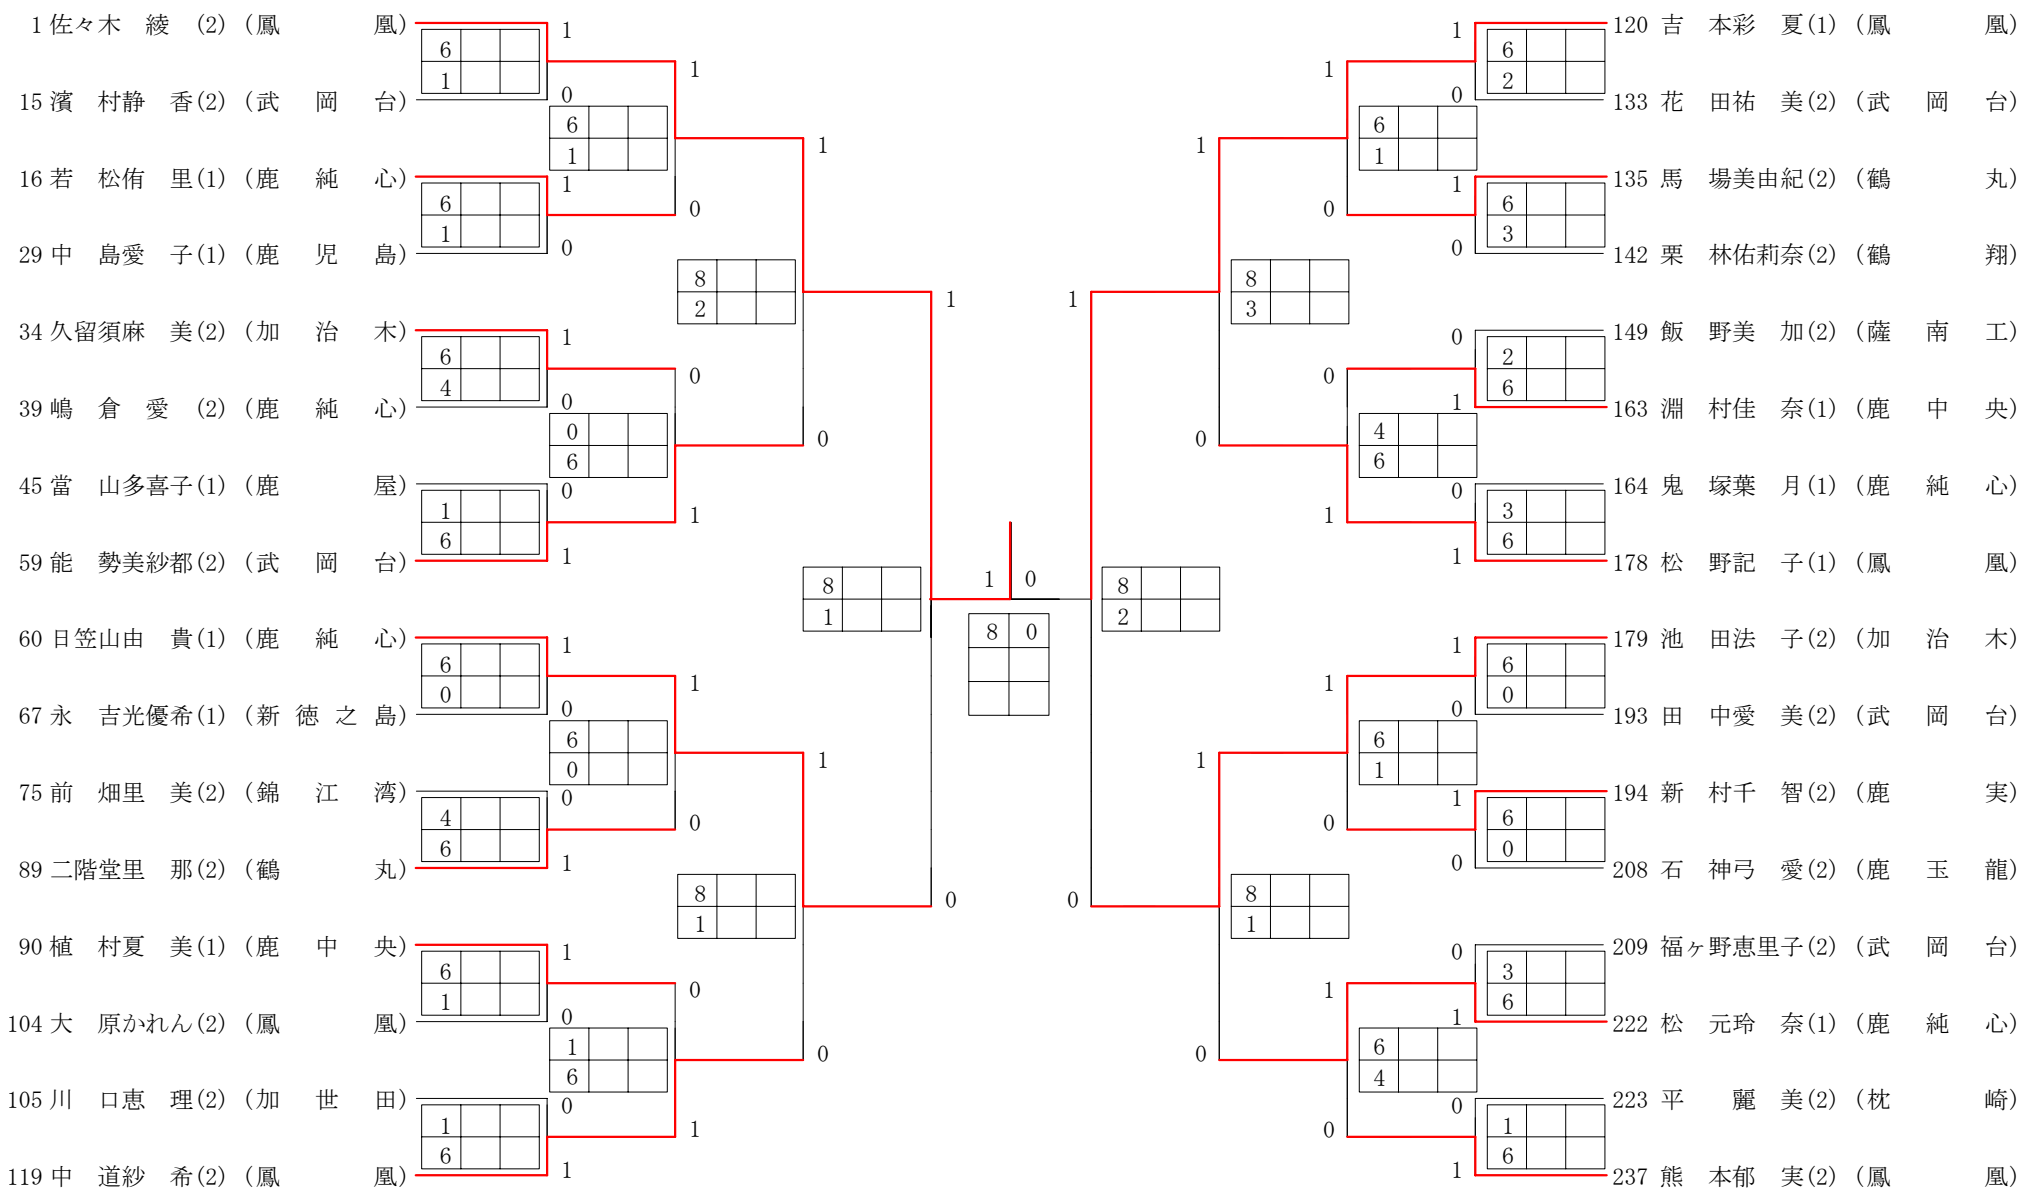

平成19年度

鹿児島県高等学校新人体育大会
 第38回テニス競技大会
 第30回全国選抜テニス大会鹿児島県予選

大会報告

	10月10日(水)	10月11日(木)	10月12日(金)	10月13日(土)	10月14日(日)
県立鴨池	8:30受付 男子団体戦 1～4R (No. 1～No.15) (No.30～No.57) 個人戦 シングルス:1R(全)	8:30受付 男子団体戦 SF・F 個人戦 シングルス:2R (No. 1～No.256) ダブルス:1～3R (No. 1～No.159)	8:30受付 個人戦 男子: シングルス:3～4R (No. 1～No.256) ダブルス:4～5R (No. 1～No.159) 女子: シングルス:4～5R ダブルス:4～5R	8:30受付 個人戦 男子: シングルス:5～7R ダブルス:6～SF 女子: シングルス:6～SF ダブルス:6～SF	8:30受付 団体戦 2～3位決定戦 個人戦 男子: シングルス:S.F～F ダブルス:F 女子: シングルス:F ダブルス:F
	市営鴨池	8:30受付 男子団体戦 1～4R (No.16～No.29)	8:30受付 個人戦 男子: シングルス:2R (No.257～No.341) ダブルス:1～3R (No.160～No.212)	8:30受付 個人戦 男子: シングルス:3～4R (No.257～No.341) ダブルス:4～5R (No.160～No.212)	
知覧	8:30～9:00受付 女子団体戦 1～4R 個人戦 シングルス:1R	8:30～9:00受付 女子団体戦 SF・F 個人戦 シングルス:2～3R ダブルス:1～3R			

複・単に○印がついている場合は途中打ち切り

2007年度 新人戦 団体:女子 :テニス

2007年度 テニス新人戦：女子

回戦	試合No.	勝者チーム名	スコア	敗者チーム名
	34	鳳 凰	3 — 0	加 治 木
準	1 単	佐々木 綾 (2)	1 8 — 3	0 池 田 法 子(2)
	2 複	中 道 紗 希(2) 松 野 記 子(1)	1 8 — 0	0 福 永 未 咲(1) 菊 池 香 里(1)
決	3 (単)	熊 本 郁 実(2)	4 — 5	久留須 麻 美(2)
勝	4 複	大 原 かれん(2) 飯 伏 有 紀(1)	1 8 — 2	0 宮 脇 架 那 恵(2) 西 村 佳 恵(2)
	5 (単)	吉 本 彩 夏(1)		野 村 紗 世(2)
	35	鹿 純 心	3 — 1	武 岡 台
準	1 単	日笠山 由 貴(1)	1 8 — 0	0 中 原 枝 里(2)
	2 複	松 元 玲 奈(1) 嶋 倉 愛 (2)	0 2 — 7	1 能 勢 美 紗 都(2) 出 石 泉 (2)
決	3 単	若 松 侑 里(1)	1 8 — 2	0 田 中 愛 美(2)
勝	4 複	岡 村 愛 美(2) 清 藤 真 衣(2)	1 8 — 3	0 福ヶ野 恵 里 子(2) 花 田 祐 美(2)
	5 (単)	鬼 塚 葉 月(1)	6 — 1	濱 村 静 香(2)
	36	鳳 凰	3 — 0	鹿 純 心
決	1 (単)	佐々木 綾 (2)	5 — 5	日笠山 由 貴(1)
	2 (複)	中 道 紗 希(2) 松 野 記 子(1)	7 — 6	松 元 玲 奈(2) 嶋 倉 愛 (2)
勝	3 単	熊 本 郁 実(2)	1 8 — 0	0 若 松 侑 里(1)
	4 複	大 原 かれん(2) 飯 伏 有 紀(1)	1 8 — 4	0 岡 村 愛 美(2) 清 藤 真 衣(2)
	5 単	吉 本 彩 夏(1)	1 8 — 1	0 鬼 塚 葉 月(1)

複・単に○印がついている場合は途中打ち切り

2007年度 新人戦 男子 :シングルス ベスト 32 (参加組数:341) :テニス

名前の下の()は学年 スコアの中の()はタイブレークポイント

2007年度 新人戦 女子 : シングルス ベスト 32 (参加組数: 237) : テニス

名前の下の()は学年 スコアの中の()はタイブレークポイント

2007年度 新人戦 男子 :ダブルス ベスト 32 (参加組数:212) :テニス

名前の下の()は学年 スコアの中の()はタイブレークポイント

2007年度 新人戦 女子 :ダブルス ベスト 32 (参加組数:139) :テニス

名前の下の()は学年 スコアの中の()はタイブレークポイント