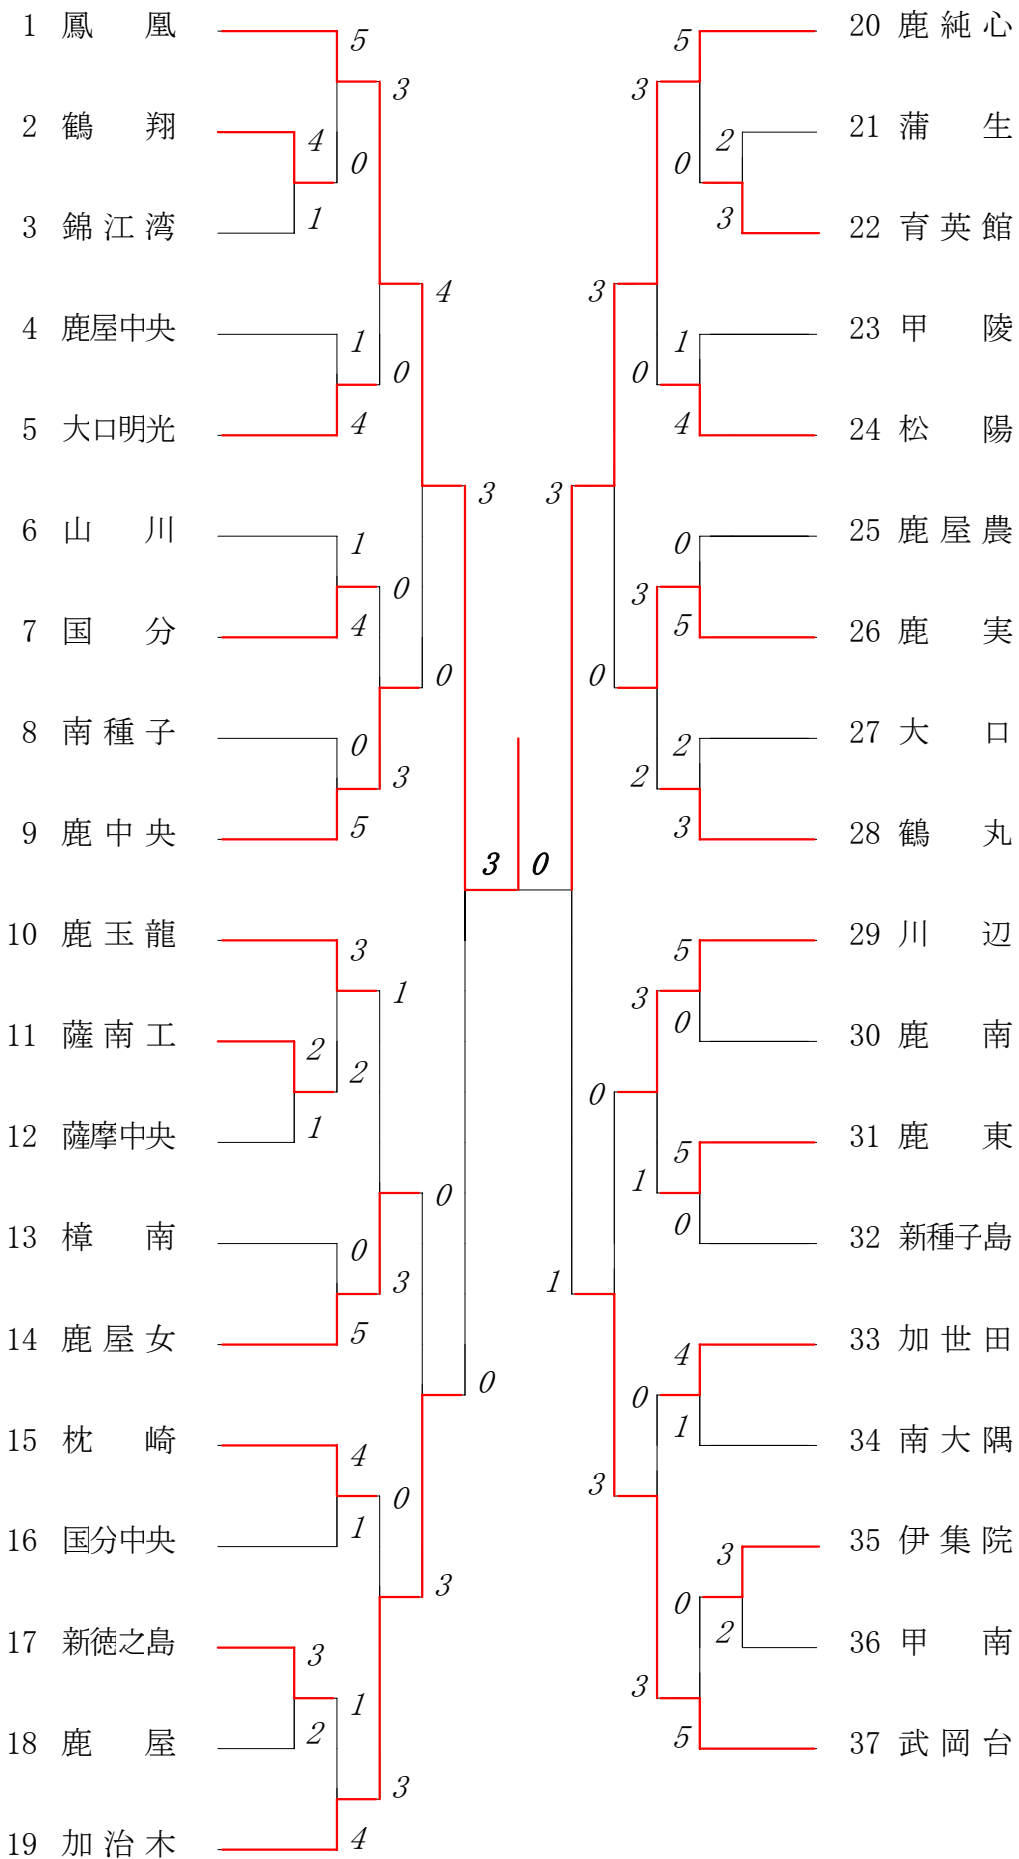

平成19年度

鹿児島県高等学校新人体育大会
 第38回テニス競技大会
 第30回全国選抜テニス大会鹿児島県予選

大会報告

	10月10日(水)	10月11日(木)	10月12日(金)	10月13日(土)	10月14日(日)
県立鴨池	8:30受付 男子団体戦 1～4R (No. 1～No.15) (No.30～No.57) 個人戦 シングルス:1R(全)	8:30受付 男子団体戦 SF・F 個人戦 シングルス:2R (No. 1～No.256) ダブルス:1～3R (No. 1～No.159)	8:30受付 個人戦 男子: シングルス:3～4R (No. 1～No.256) ダブルス:4～5R (No. 1～No.159) 女子: シングルス:4～5R ダブルス:4～5R	8:30受付 個人戦 男子: シングルス:5～7R ダブルス:6～SF 女子: シングルス:6～SF ダブルス:6～SF	8:30受付 団体戦 2～3位決定戦 個人戦 男子: シングルス:S.F～F ダブルス:F 女子: シングルス:F ダブルス:F
	市営鴨池	8:30受付 男子団体戦 1～4R (No.16～No.29)	8:30受付 個人戦 男子: シングルス:2R (No.257～No.341) ダブルス:1～3R (No.160～No.212)	8:30受付 個人戦 男子: シングルス:3～4R (No.257～No.341) ダブルス:4～5R (No.160～No.212)	
知覧	8:30～9:00受付 女子団体戦 1～4R 個人戦 シングルス:1R	8:30～9:00受付 女子団体戦 SF・F 個人戦 シングルス:2～3R ダブルス:1～3R			

複・単に○印がついている場合は途中打ち切り

2007年度 新人戦 団体:女子 :テニス

2007年度 テニス新人戦：女子

回戦	試合No.	勝者チーム名	スコア	敗者チーム名
	34	鳳 凰	3 — 0	加 治 木
準	1 単	佐々木 綾 (2)	1 8 — 3	0 池 田 法 子(2)
	2 複	中 道 紗 希(2) 松 野 記 子(1)	1 8 — 0	0 福 永 未 咲(1) 菊 池 香 里(1)
決	3 (単)	熊 本 郁 実(2)	4 — 5	久留須 麻 美(2)
勝	4 複	大 原 かれん(2) 飯 伏 有 紀(1)	1 8 — 2	0 宮 脇 架 那 恵(2) 西 村 佳 恵(2)
	5 (単)	吉 本 彩 夏(1)		野 村 紗 世(2)
	35	鹿 純 心	3 — 1	武 岡 台
準	1 単	日笠山 由 貴(1)	1 8 — 0	0 中 原 枝 里(2)
	2 複	松 元 玲 奈(1) 嶋 倉 愛 (2)	0 2 — 7	1 能 勢 美 紗 都(2) 出 石 泉 (2)
決	3 単	若 松 侑 里(1)	1 8 — 2	0 田 中 愛 美(2)
勝	4 複	岡 村 愛 美(2) 清 藤 真 衣(2)	1 8 — 3	0 福ヶ野 恵 里 子(2) 花 田 祐 美(2)
	5 (単)	鬼 塚 葉 月(1)	6 — 1	濱 村 静 香(2)
	36	鳳 凰	3 — 0	鹿 純 心
決	1 (単)	佐々木 綾 (2)	5 — 5	日笠山 由 貴(1)
	2 (複)	中 道 紗 希(2) 松 野 記 子(1)	7 — 6	松 元 玲 奈(2) 嶋 倉 愛 (2)
勝	3 単	熊 本 郁 実(2)	1 8 — 0	0 若 松 侑 里(1)
	4 複	大 原 かれん(2) 飯 伏 有 紀(1)	1 8 — 4	0 岡 村 愛 美(2) 清 藤 真 衣(2)
	5 単	吉 本 彩 夏(1)	1 8 — 1	0 鬼 塚 葉 月(1)