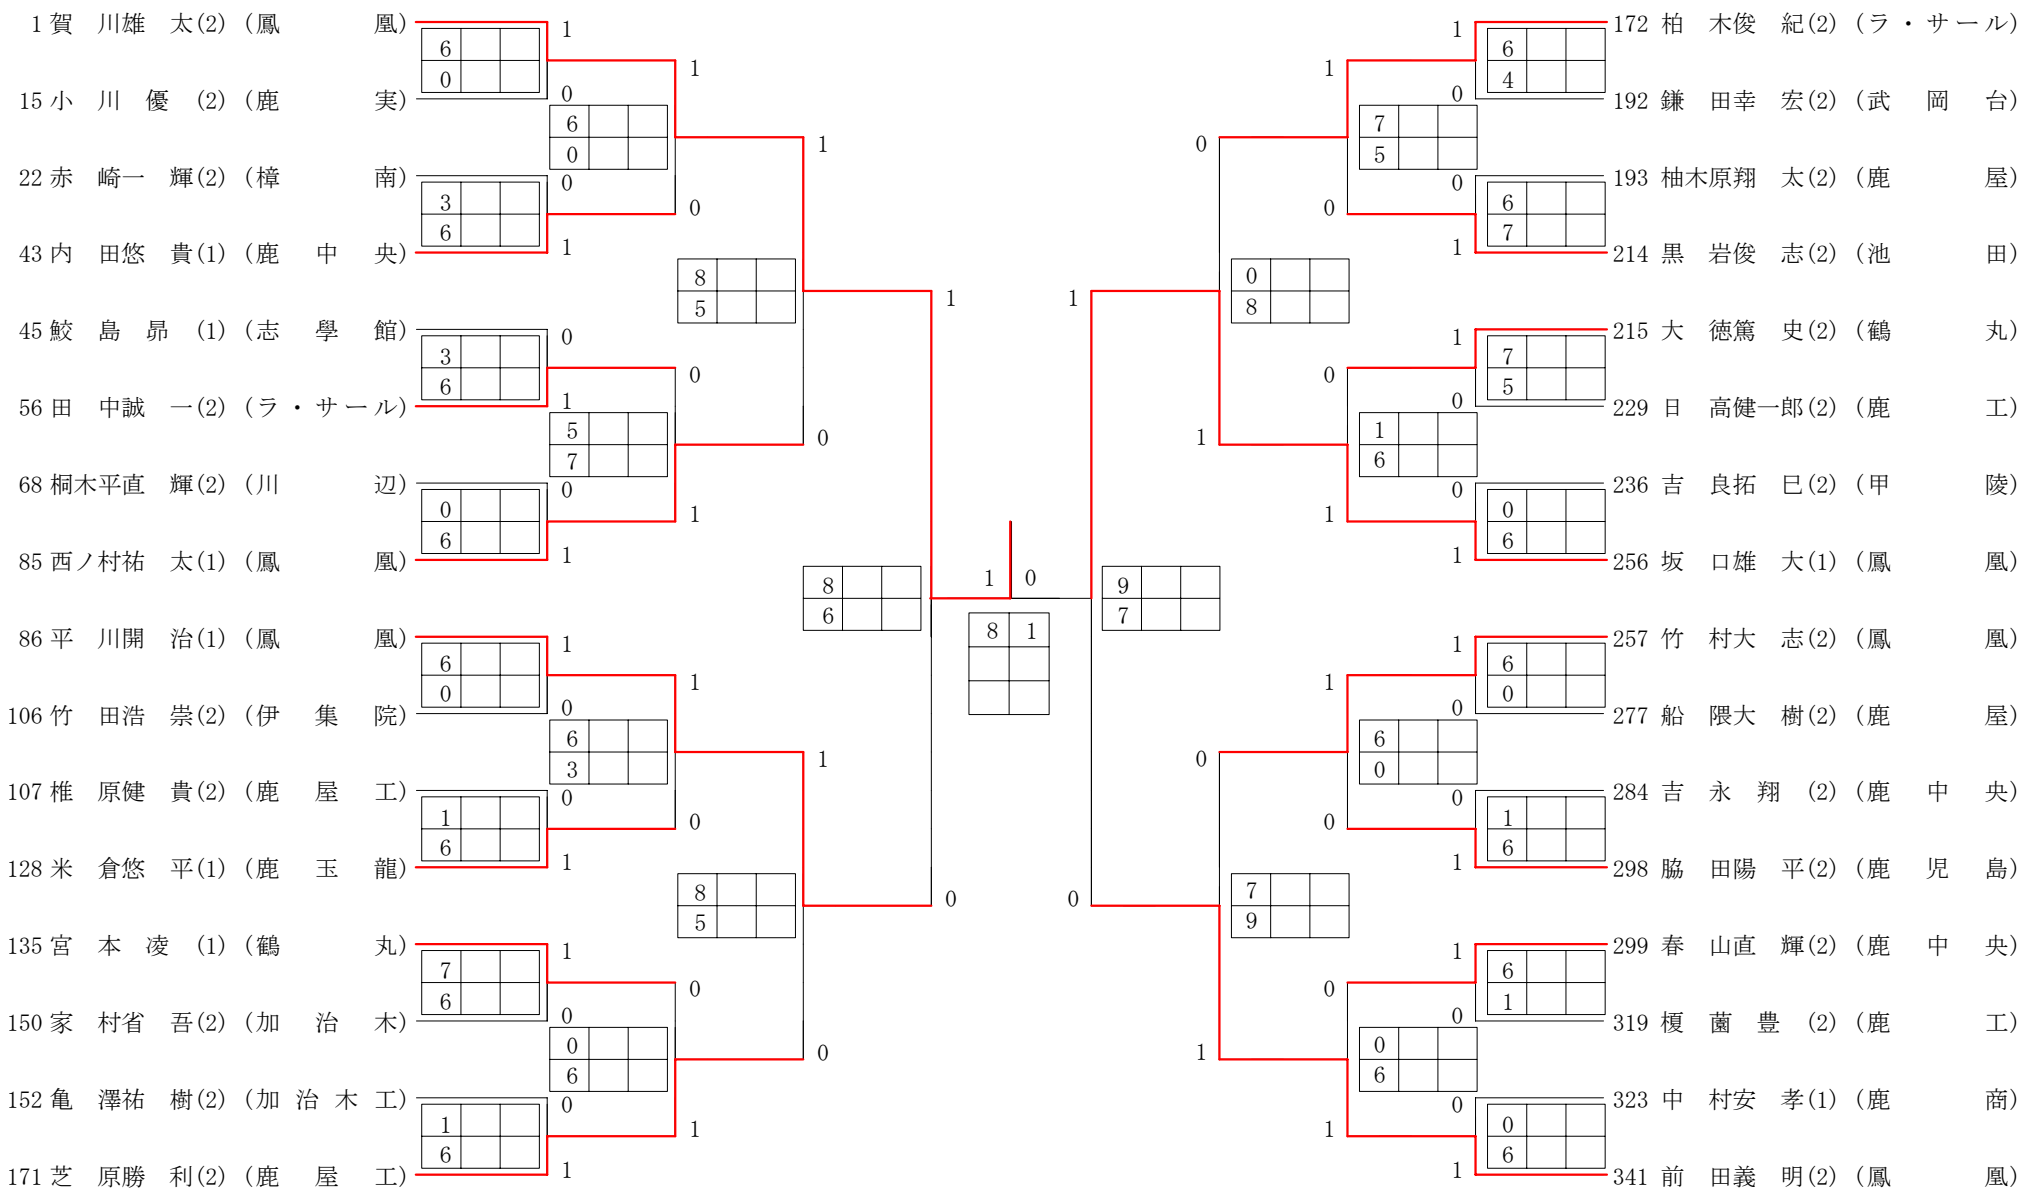

平成19年度

鹿児島県高等学校新人体育大会
 第38回テニス競技大会
 第30回全国選抜テニス大会鹿児島県予選

大会報告

	10月10日(水)	10月11日(木)	10月12日(金)	10月13日(土)	10月14日(日)
県立鴨池	8:30受付 男子団体戦 1～4R (No. 1～No.15) (No.30～No.57) 個人戦 シングルス:1R(全)	8:30受付 男子団体戦 SF・F 個人戦 シングルス:2R (No. 1～No.256) ダブルス:1～3R (No. 1～No.159)	8:30受付 個人戦 男子: シングルス:3～4R (No. 1～No.256) ダブルス:4～5R (No. 1～No.159) 女子: シングルス:4～5R ダブルス:4～5R	8:30受付 個人戦 男子: シングルス:5～7R ダブルス:6～SF 女子: シングルス:6～SF ダブルス:6～SF	8:30受付 団体戦 2～3位決定戦 個人戦 男子: シングルス:S.F～F ダブルス:F 女子: シングルス:F ダブルス:F
	市営鴨池	8:30受付 男子団体戦 1～4R (No.16～No.29)	8:30受付 個人戦 男子: シングルス:2R (No.257～No.341) ダブルス:1～3R (No.160～No.212)	8:30受付 個人戦 男子: シングルス:3～4R (No.257～No.341) ダブルス:4～5R (No.160～No.212)	
知覧	8:30～9:00受付 女子団体戦 1～4R 個人戦 シングルス:1R	8:30～9:00受付 女子団体戦 SF・F 個人戦 シングルス:2～3R ダブルス:1～3R			

複・単に○印がついている場合は途中打ち切り

2007年度 新人戦 団体:女子 :テニス

2007年度 テニス新人戦：女子

回戦	試合No.	勝者チーム名	スコア	敗者チーム名
	34	鳳 凰	3 — 0	加 治 木
準	1 単	佐々木 綾 (2)	1 8 — 3	0 池 田 法 子(2)
	2 複	中 道 紗 希(2) 松 野 記 子(1)	1 8 — 0	0 福 永 未 咲(1) 菊 池 香 里(1)
決	3 (単)	熊 本 郁 実(2)	4 — 5	久留須 麻 美(2)
勝	4 複	大 原 かれん(2) 飯 伏 有 紀(1)	1 8 — 2	0 宮 脇 架 那 恵(2) 西 村 佳 恵(2)
	5 (単)	吉 本 彩 夏(1)		野 村 紗 世(2)
	35	鹿 純 心	3 — 1	武 岡 台
準	1 単	日笠山 由 貴(1)	1 8 — 0	0 中 原 枝 里(2)
	2 複	松 元 玲 奈(1) 嶋 倉 愛 (2)	0 2 — 7	1 能 勢 美 紗 都(2) 出 石 泉 (2)
決	3 単	若 松 侑 里(1)	1 8 — 2	0 田 中 愛 美(2)
勝	4 複	岡 村 愛 美(2) 清 藤 真 衣(2)	1 8 — 3	0 福ヶ野 恵 里 子(2) 花 田 祐 美(2)
	5 (単)	鬼 塚 葉 月(1)	6 — 1	濱 村 静 香(2)
	36	鳳 凰	3 — 0	鹿 純 心
決	1 (単)	佐々木 綾 (2)	5 — 5	日笠山 由 貴(1)
	2 (複)	中 道 紗 希(2) 松 野 記 子(1)	7 — 6	松 元 玲 奈(2) 嶋 倉 愛 (2)
勝	3 単	熊 本 郁 実(2)	1 8 — 0	0 若 松 侑 里(1)
	4 複	大 原 かれん(2) 飯 伏 有 紀(1)	1 8 — 4	0 岡 村 愛 美(2) 清 藤 真 衣(2)
	5 単	吉 本 彩 夏(1)	1 8 — 1	0 鬼 塚 葉 月(1)

複・単に○印がついている場合は途中打ち切り

2007年度 新人戦 男子 :シングルス ベスト 32 (参加組数:341) :テニス

名前の下の()は学年 スコアの中の()はタイブレークポイント

2007年度 新人戦 女子 : シングルス ベスト 32 (参加組数: 237) : テニス

名前の下の()は学年 スコアの中の()はタイブレークポイント

2007年度 新人戦 男子 :ダブルス ベスト 32 (参加組数:212) :テニス

名前の下の()は学年 スコアの中の()はタイブレークポイント

2007年度 新人戦 女子 :ダブルス ベスト 32 (参加組数:139) :テニス

名前の下の()は学年 スコアの中の()はタイブレークポイント