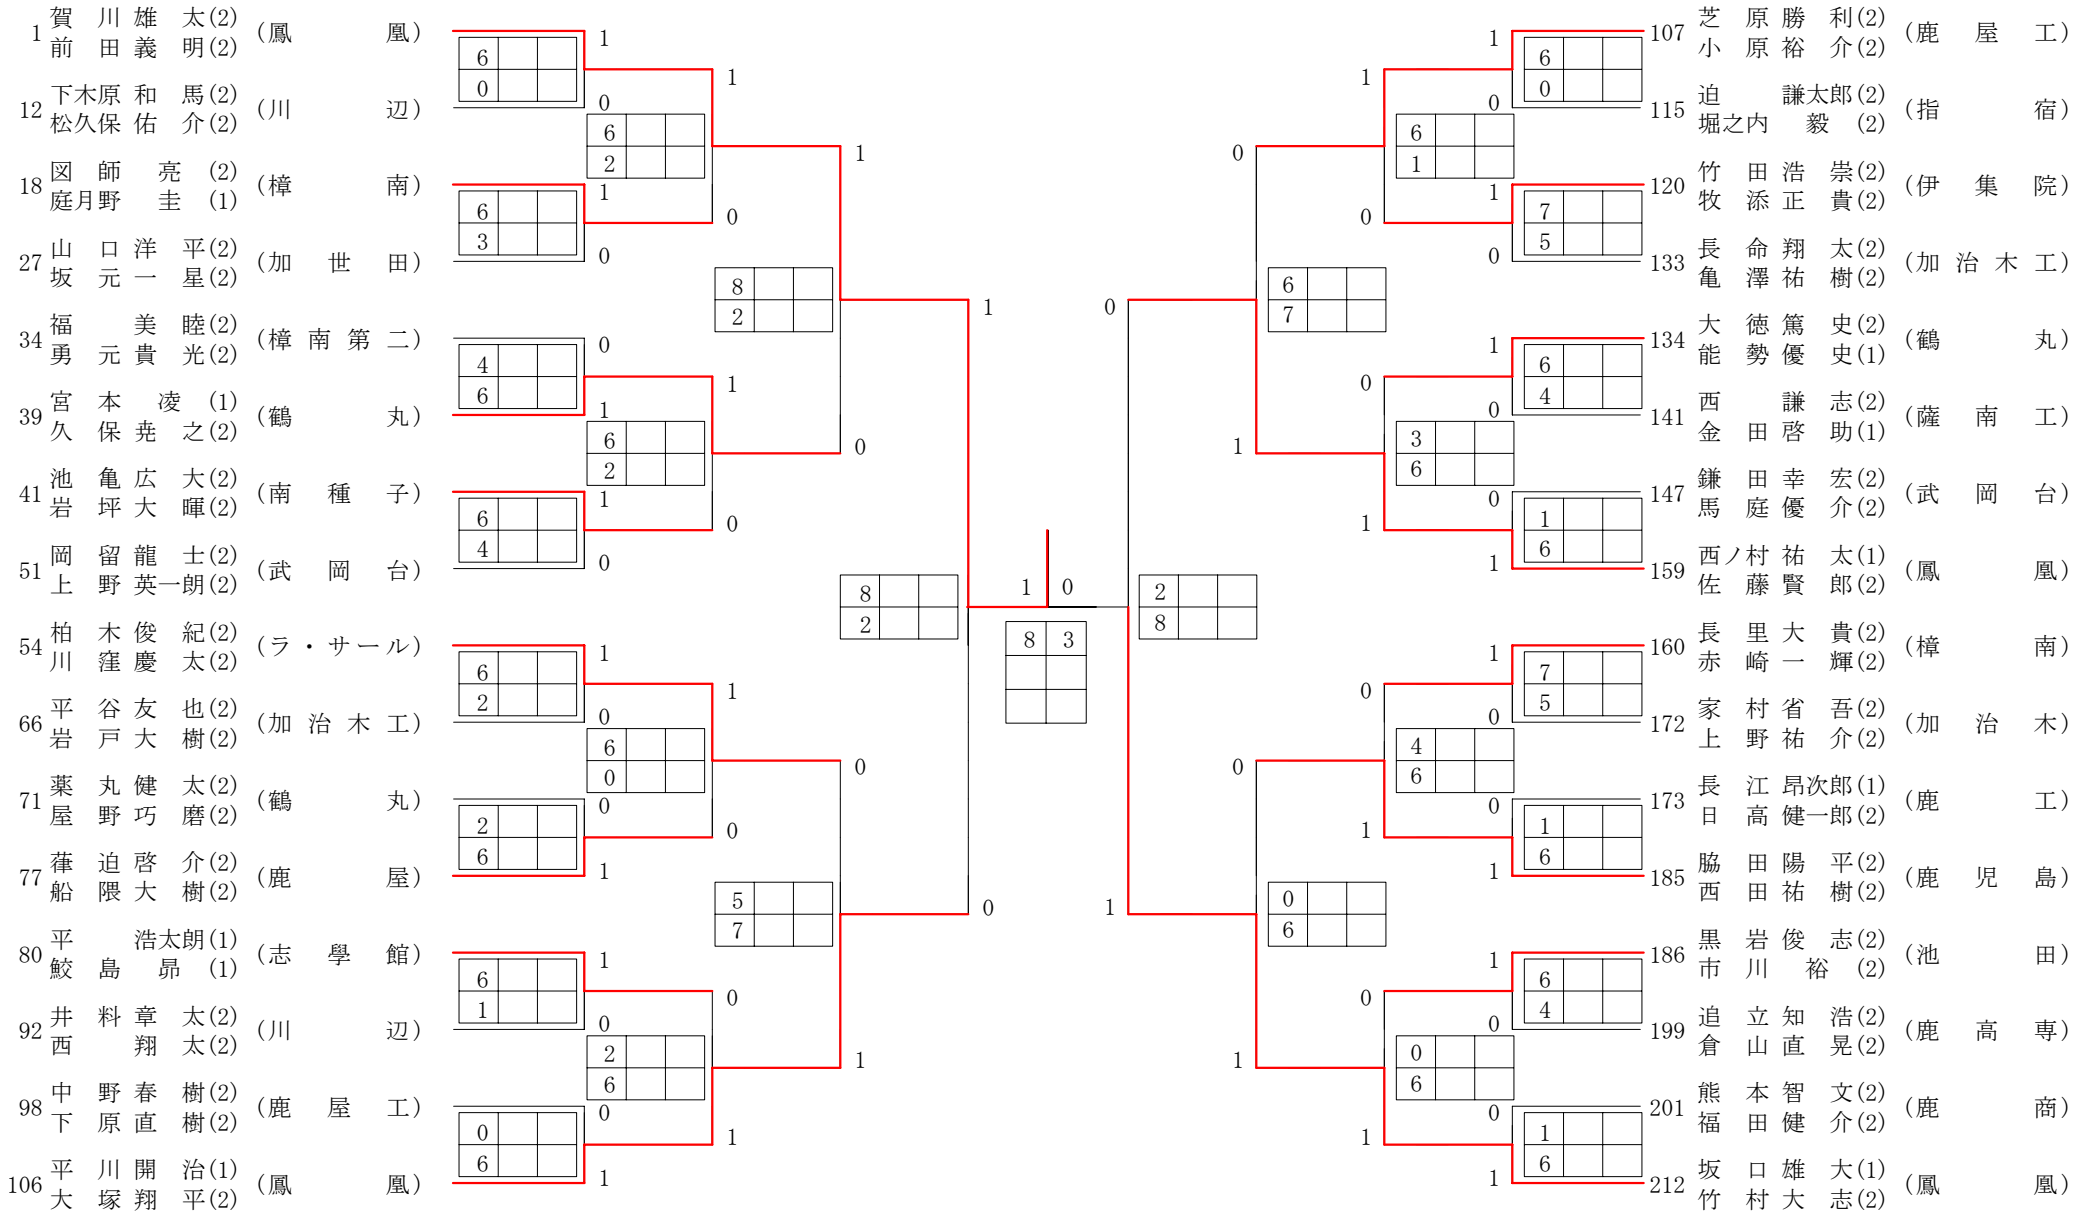

平成19年度

鹿児島県高等学校新人体育大会
 第38回テニス競技大会
 第30回全国選抜テニス大会鹿児島県予選

大会報告

	10月10日(水)	10月11日(木)	10月12日(金)	10月13日(土)	10月14日(日)
県立鴨池	8:30受付 男子団体戦 1～4R (No. 1～No.15) (No.30～No.57) 個人戦 シングルス:1R(全)	8:30受付 男子団体戦 SF・F 個人戦 シングルス:2R (No. 1～No.256) ダブルス:1～3R (No. 1～No.159)	8:30受付 個人戦 男子: シングルス:3～4R (No. 1～No.256) ダブルス:4～5R (No. 1～No.159) 女子: シングルス:4～5R ダブルス:4～5R	8:30受付 個人戦 男子: シングルス:5～7R ダブルス:6～SF 女子: シングルス:6～SF ダブルス:6～SF	8:30受付 団体戦 2～3位決定戦 個人戦 男子: シングルス:S.F～F ダブルス:F 女子: シングルス:F ダブルス:F
	市営鴨池	8:30受付 男子団体戦 1～4R (No.16～No.29)	8:30受付 個人戦 男子: シングルス:2R (No.257～No.341) ダブルス:1～3R (No.160～No.212)	8:30受付 個人戦 男子: シングルス:3～4R (No.257～No.341) ダブルス:4～5R (No.160～No.212)	
知覧	8:30～9:00受付 女子団体戦 1～4R 個人戦 シングルス:1R	8:30～9:00受付 女子団体戦 SF・F 個人戦 シングルス:2～3R ダブルス:1～3R			

複・単に○印がついている場合は途中打ち切り

2007年度 新人戦 団体:女子 :テニス

2007年度 テニス新人戦：女子

回戦	試合No.	勝者チーム名	スコア	敗者チーム名
	34	鳳 凰	3 — 0	加 治 木
準	1 単	佐々木 綾 (2)	1 8 — 3	0 池 田 法 子(2)
	2 複	中 道 紗 希(2) 松 野 記 子(1)	1 8 — 0	0 福 永 未 咲(1) 菊 池 香 里(1)
決	3 (単)	熊 本 郁 実(2)	4 — 5	久留須 麻 美(2)
勝	4 複	大 原 かれん(2) 飯 伏 有 紀(1)	1 8 — 2	0 宮 脇 架 那 恵(2) 西 村 佳 恵(2)
	5 (単)	吉 本 彩 夏(1)		野 村 紗 世(2)
	35	鹿 純 心	3 — 1	武 岡 台
準	1 単	日笠山 由 貴(1)	1 8 — 0	0 中 原 枝 里(2)
	2 複	松 元 玲 奈(1) 嶋 倉 愛 (2)	0 2 — 7	1 能 勢 美 紗 都(2) 出 石 泉 (2)
決	3 単	若 松 侑 里(1)	1 8 — 2	0 田 中 愛 美(2)
勝	4 複	岡 村 愛 美(2) 清 藤 真 衣(2)	1 8 — 3	0 福ヶ野 恵 里 子(2) 花 田 祐 美(2)
	5 (単)	鬼 塚 葉 月(1)	6 — 1	濱 村 静 香(2)
	36	鳳 凰	3 — 0	鹿 純 心
決	1 (単)	佐々木 綾 (2)	5 — 5	日笠山 由 貴(1)
	2 (複)	中 道 紗 希(2) 松 野 記 子(1)	7 — 6	松 元 玲 奈(2) 嶋 倉 愛 (2)
勝	3 単	熊 本 郁 実(2)	1 8 — 0	0 若 松 侑 里(1)
	4 複	大 原 かれん(2) 飯 伏 有 紀(1)	1 8 — 4	0 岡 村 愛 美(2) 清 藤 真 衣(2)
	5 単	吉 本 彩 夏(1)	1 8 — 1	0 鬼 塚 葉 月(1)

複・単に○印がついている場合は途中打ち切り

2007年度 新人戦 男子 :シングルス ベスト 32 (参加組数:341) :テニス

名前の下の()は学年 スコアの中の()はタイブレークポイント

2007年度 新人戦 女子 : シングルス ベスト 32 (参加組数: 237) : テニス

名前の下の()は学年 スコアの中の()はタイブレークポイント

2007年度 新人戦 男子 :ダブルス ベスト 32 (参加組数:212) :テニス

名前の下の()は学年 スコアの中の()はタイブレークポイント

2007年度 新人戦 女子 :ダブルス ベスト 32 (参加組数:139) :テニス

名前の下の()は学年 スコアの中の()はタイブレークポイント