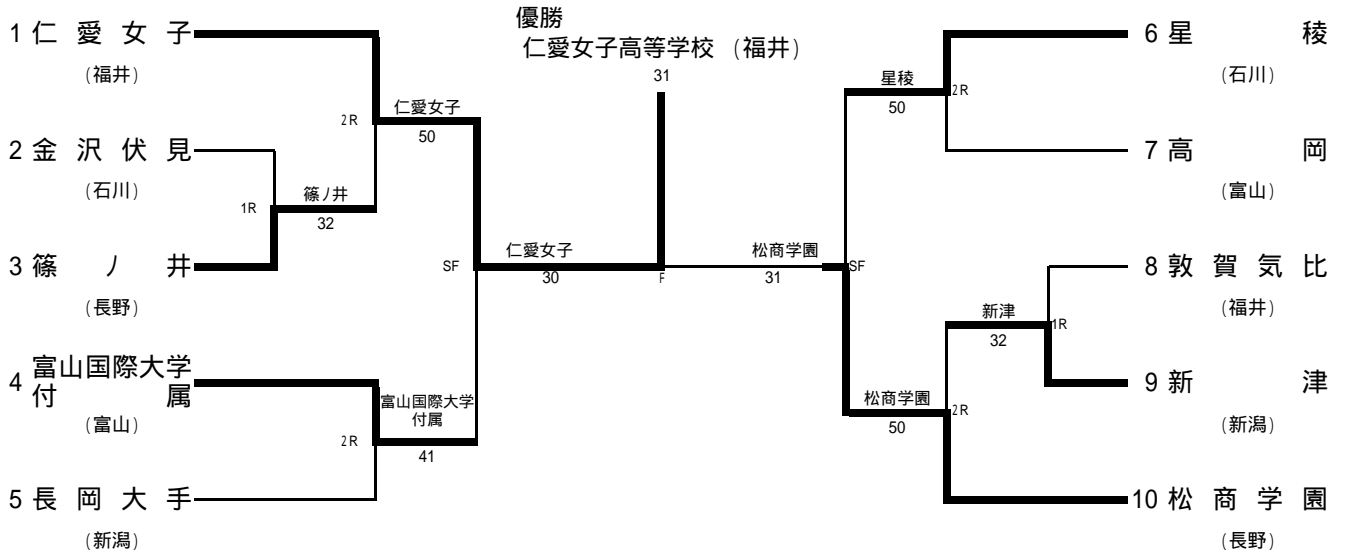

第30回全国選抜高校テニス大会北信越大会

女子組合せ

メインドロー