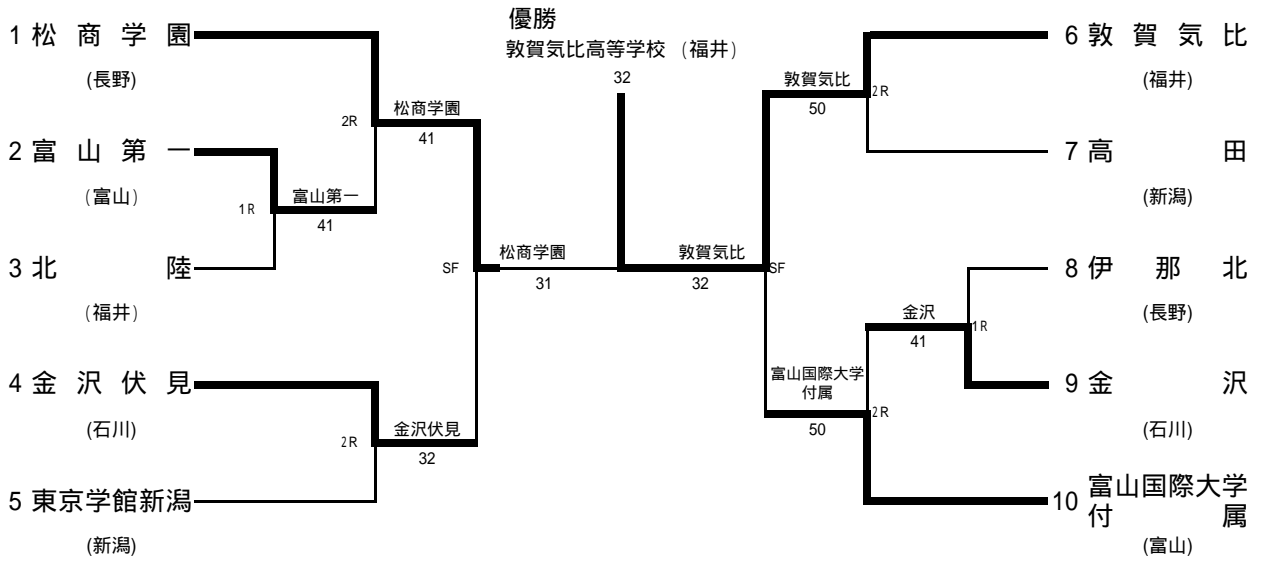

第30回全国選抜高校テニス大会北信越大会

男子 組合せ

メインドロー

順位戦(3 - 4位決定戦)

順位戦(5 - 6位決定戦)

1回戦(1R)

富山第一		4-1	北陸	
S1	西 祐輔 2年	6-3	上田 陸人 1年	
D1	竹内 一甫 2年	6-2	竹山 昌伸 2年	
	小川 昌悟 1年		塩田 達也 2年	
S2	清水 歩 2年	6-4	池端 直紀 1年	
D2	井上竜之介 2年	6-4	岡崎 亨 2年	
	遠藤 駿 1年		為口 実鶴 1年	
S3	恒田 竜斗 1年	2-6	野々市拓朗 2年	

1回戦(1R)

伊那北		1-4	金沢	
S1	神林裕太郎 1年	6-3	岡元 尚也 2年	
D1	池上 太祐 2年	6-7 (3)	川江 研心 2年	
	片桐 史門 2年		早本 拓馬 2年	
S2	堺澤 裕二 1年	2-6	吉田 覚 1年	
D2	笠原 卓也 2年	0-6	元雄 康彰 1年	
	小松 大輝 2年		金寺 将志 2年	
S3	井口 翔平 2年	4-6	大町 慶雄 1年	

2回戦(2R)