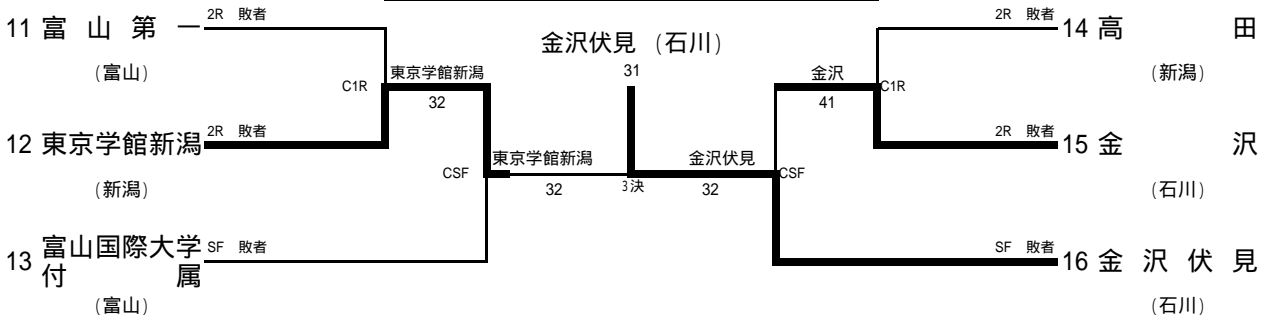

第30回全国選抜高校テニス大会北信越大会

男子 組合せ

メインドロー

順位戦(3 - 4位決定戦)

順位戦(5 - 6位決定戦)

1回戦(1R)

富山第一		4-1	北陸	
S1	西 祐輔 2年	6-3	上田 陸人 1年	
D1	竹内 一甫 2年	6-2	竹山 昌伸 2年	
	小川 昌悟 1年		塩田 達也 2年	
S2	清水 歩 2年	6-4	池端 直紀 1年	
D2	井上竜之介 2年	6-4	岡崎 亨 2年	
	遠藤 駿 1年		為口 実鶴 1年	
S3	恒田 竜斗 1年	2-6	野々市拓朗 2年	