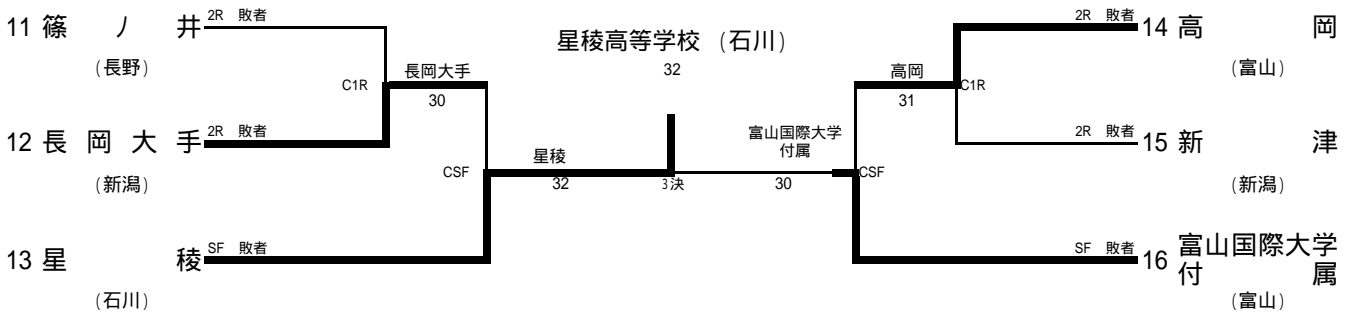

順位戦(3 - 4位決定戦)