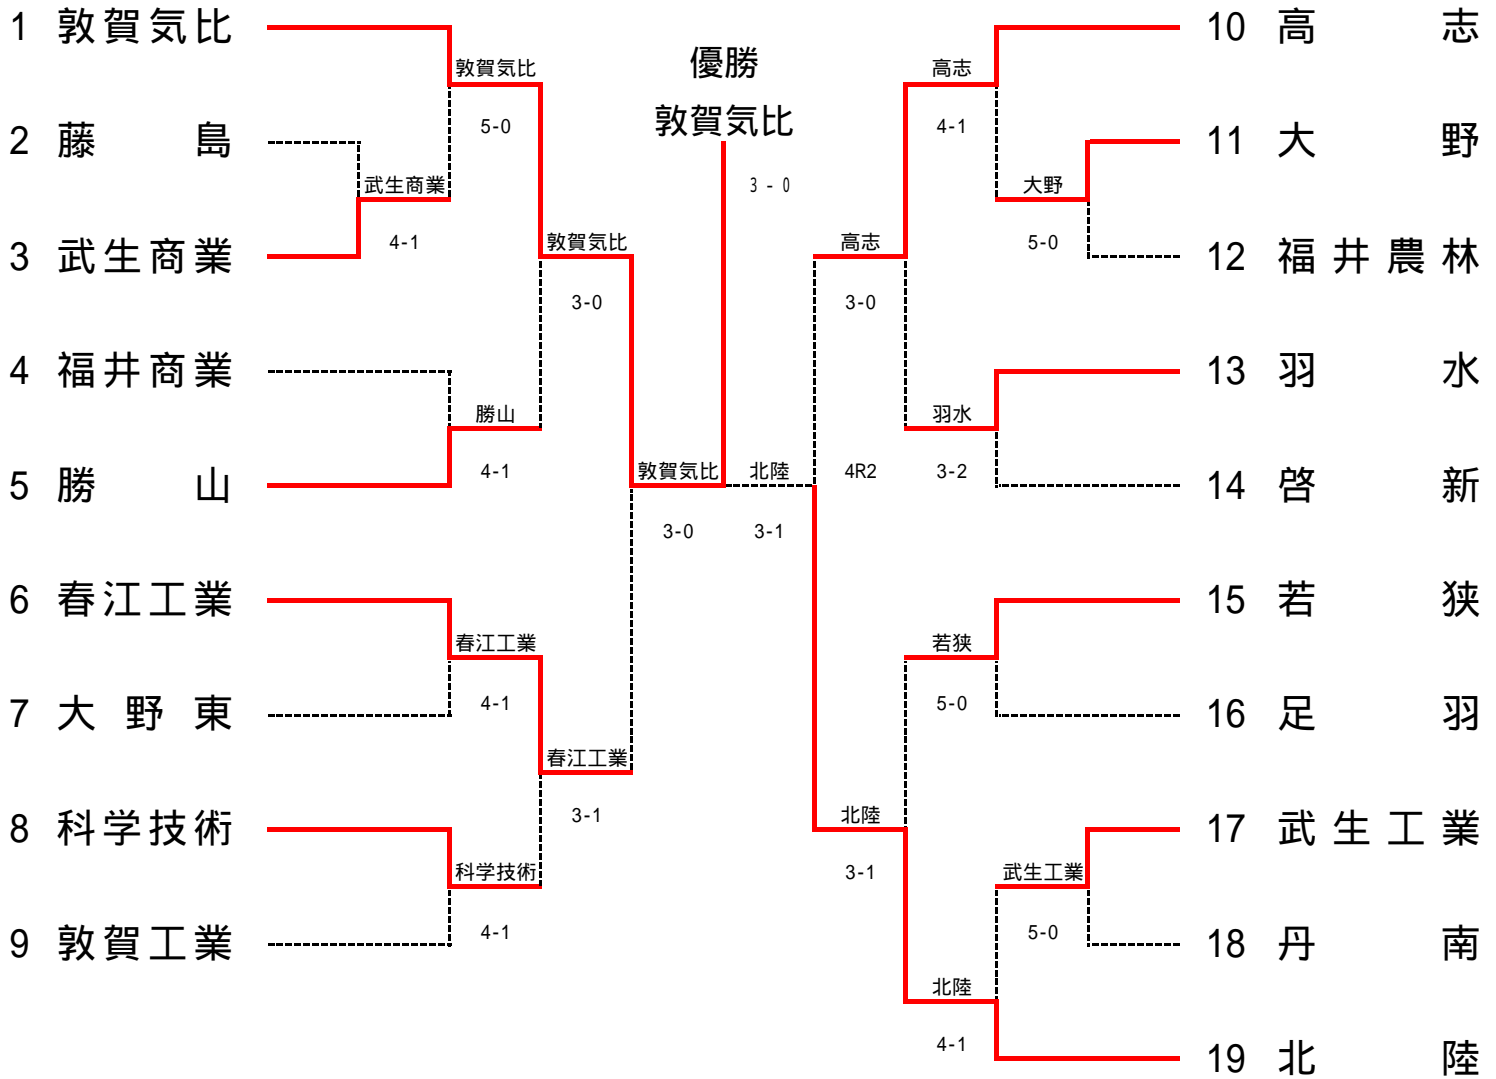

県高校新人テニス大会  
男子団体戦

順位決定戦 (優勝校に負けた学校によるトーナメント)

<結果>

- 優 勝 敦賀気比
- 準優勝 北陸
- 第 3 位 春江工業
- 第 3 位 高志

記録 入カ上の結果

1R1 2 藤島 1-4 武生商業 3
S1 村田 泰斗② 6-0 大川 直紀②
D1 堀井 裕太② 山本 俊輔②
田中 俊己② 3-6 渡辺 健太②
S2 中嶋 康貴② 4-6 木原 拓也②
D2 新井 聡大① 松本 弘次②
松川 尚平① 4-6 澤崎 暉②
S3 村岡 達哉 4-6 河井 健志