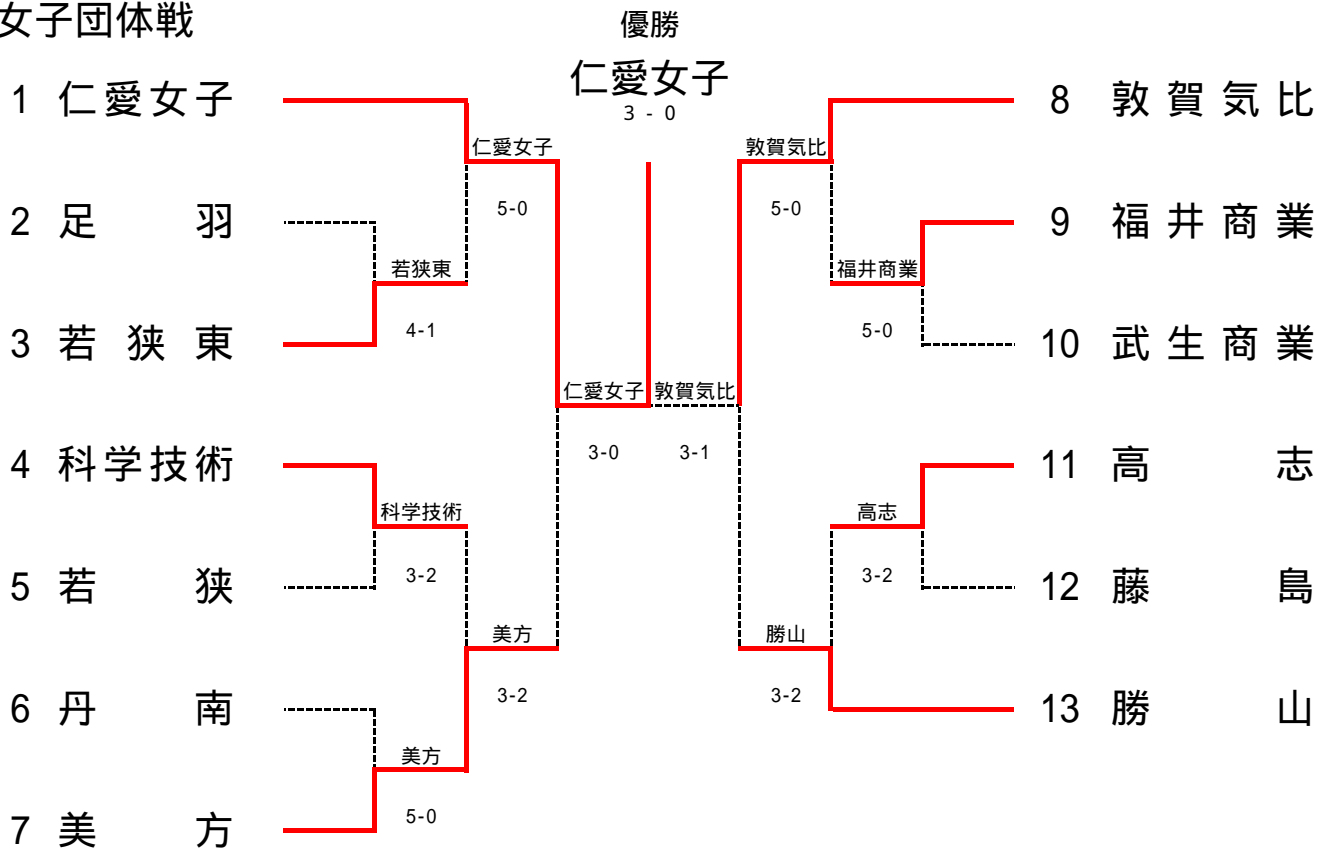

県高校新人テニス大会
女子団体戦