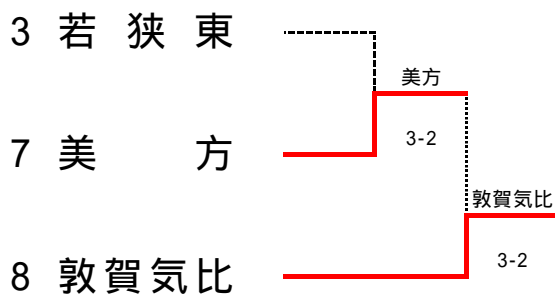

< 順位決定戦 >

< 結果 >

優勝 仁愛女子
準優勝 敦賀気比
第3位 美 方
第3位 勝 山