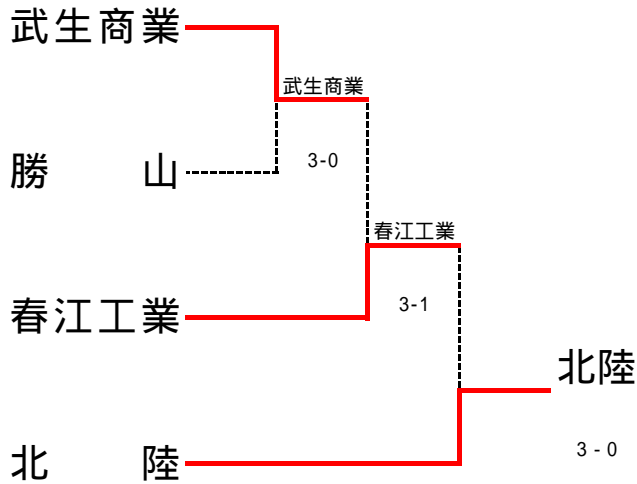

県高校新人テニス大会  
男子団体戦

順位決定戦 (優勝校に負けた学校によるトーナメント)

<結果>

- 優 勝 敦賀気比
- 準優勝 北陸
- 第 3 位 春江工業
- 第 3 位 高志

記録 入カ上の結果

1R1 2 藤島 1-4 武生商業 3
S1 村田 泰斗② 6-0 大川 直紀②
D1 堀井 裕太② 山本 俊輔②
田中 俊己② 3-6 渡辺 健太②
S2 中嶋 康貴② 4-6 木原 拓也②
D2 新井 聡大① 松本 弘次②
松川 尚平① 4-6 澤崎 暉②
S3 村岡 達哉 4-6 河井 健志