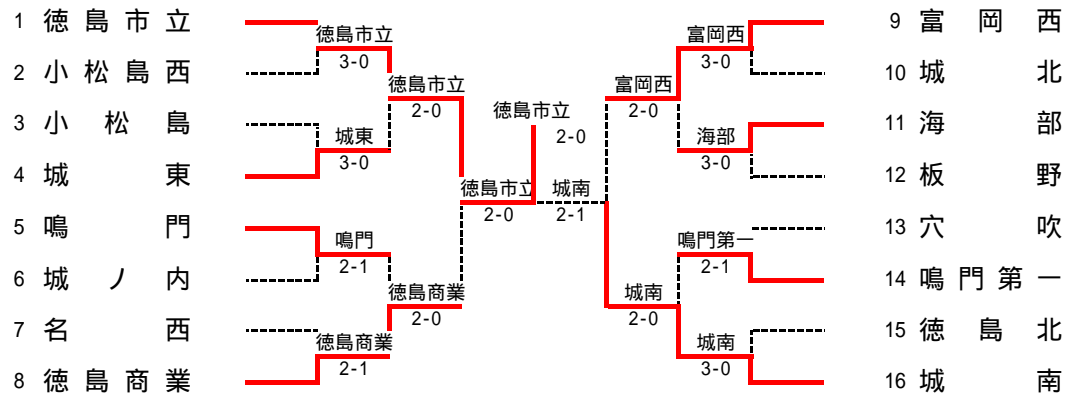

徳島県高等学校総合体育大会テニス競技結果

男子団体

女子団体

徳島県高等学校総合体育大会テニス競技結果

女子団体 1回戦

1R1	1	徳島市立	3-0	小松島西	2
D		安部 陽奈 粟飯原 涼香	6-0	宮崎 春菜 福島 みどり	
S1		西岡 一美	6-0	村上 七海	
S2		吉川 真由美	6-0	斉藤 麻亜弥	

1R2	4	城東	3-0	小松島	3
D		松本 文歌 阿部 千晶	6-1	山本 真帆 米川 由華	
S1		蓑毛 はるか	6-0	瀧花 依李	
S2		宮本 友里奈	6-1	立石 直実	

男子ダブルス(ベスト16より)

3位決定戦

女子ダブルス(ベスト16より)

3位決定戦

男子シングルス(本戦)

順位決定戦

2位決定戦

女子シングルス(本戦)