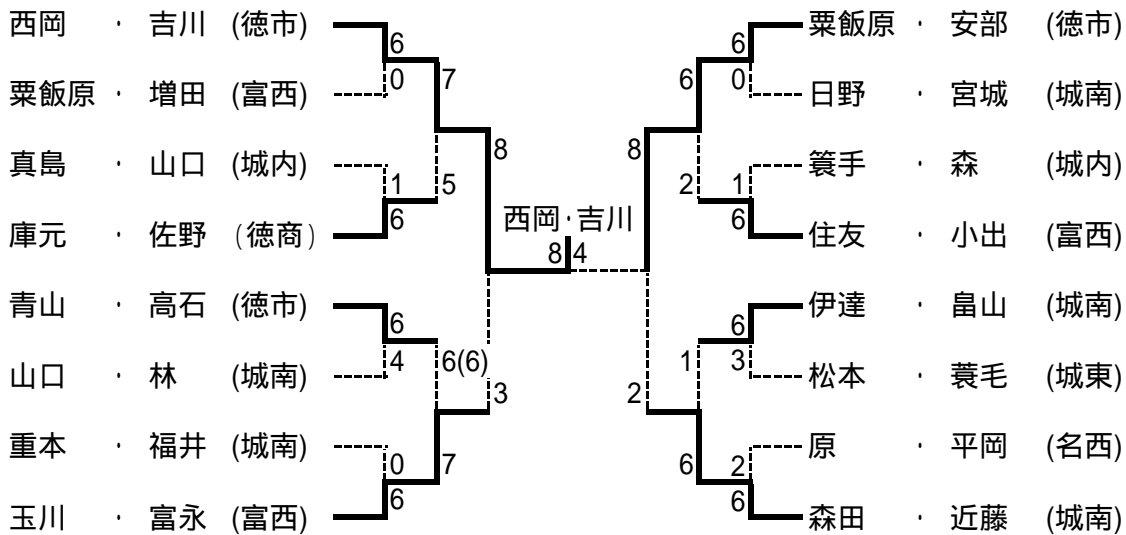

準決勝

4R1	1	城南	2-0	城ノ内	9
D	中川 敬裕 阿部 大河	(4-3)	樫本 達矢 記本 尚哉		
S1	一宮 拓	8-0	三浦 祐樹		
S2	菅生 陵馬	8-2	藤本 拓生		

4R2	20	徳島市立	2-0	徳島商業	11
D	時山 敬彦 藤岡 達也	8-5	漆川 諒 反田 雅貴		
S1	前田 遼	8-3	尾崎 竜一		
S2	竹内 勇人	(7-4)	貞光 利彦		

決勝

5R1	1	城南	2-0	徳島市立	20
D	中川 敬裕 阿部 大河	8-1	時山 敬彦 藤岡 達也		
S1	一宮 拓	8-1	前田 遼		
S2	菅生 陵馬	(7-1)	竹内 勇人		

男子ダブルス(ベスト16より)

3位決定戦

女子ダブルス(ベスト16より)

3位決定戦

男子シングルス(本戦)

順位決定戦

2位決定戦

女子シングルス(本戦)

順位決定戦

2位決定戦