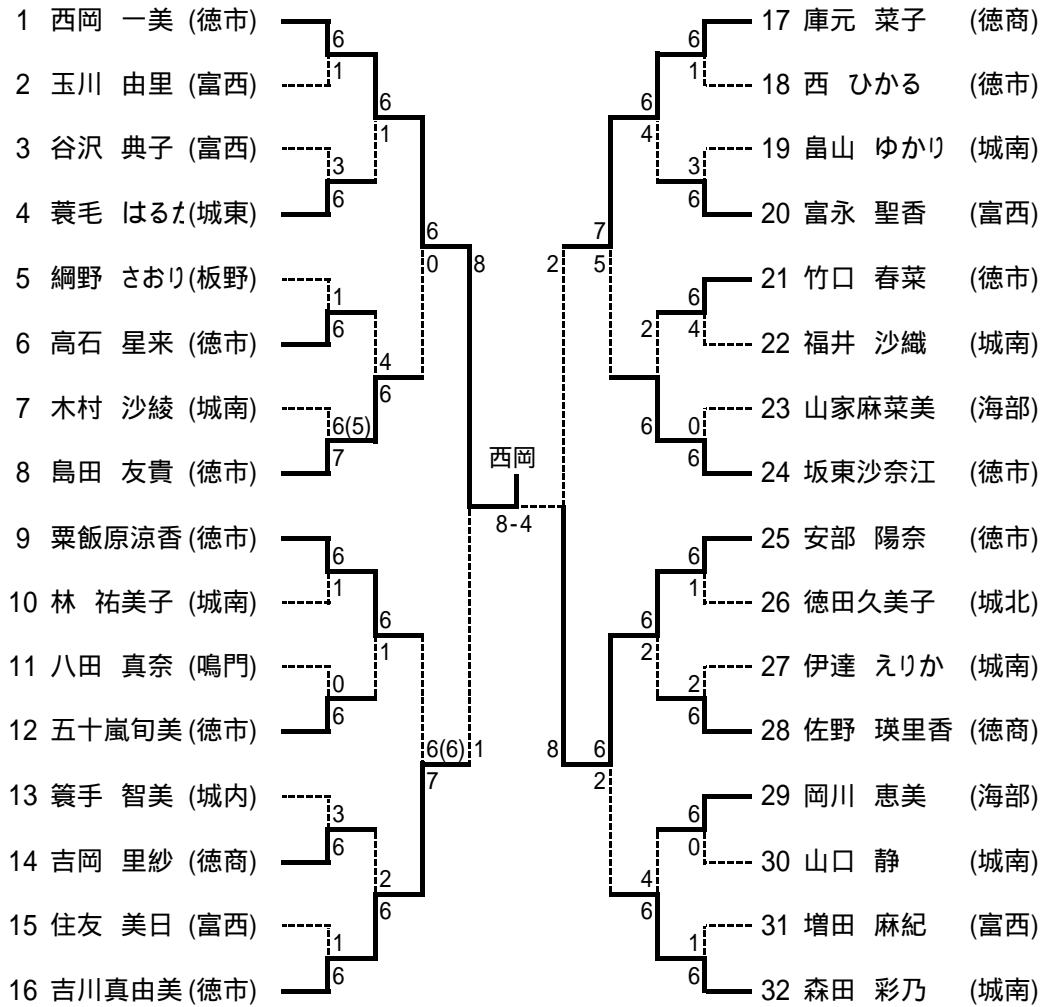

男子ダブルス(ベスト16より)

3位決定戦

女子ダブルス(ベスト16より)

3位決定戦

男子シングルス(本戦)

順位決定戦

2位決定戦

女子シングルス(本戦)

順位決定戦

2位決定戦