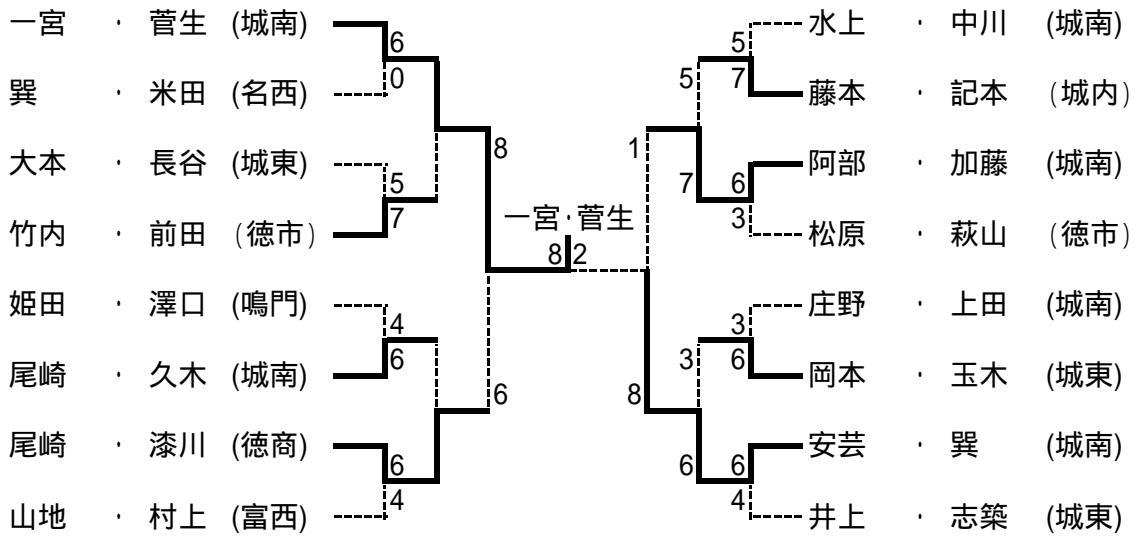

準決勝

4R1	1	城南	2-0	城ノ内	9
D	中川 敬裕 阿部 大河	(4-3)	樫本 達矢 記本 尚哉		
S1	一宮 拓	8-0	三浦 祐樹		
S2	菅生 陵馬	8-2	藤本 拓生		

4R2	20	徳島市立	2-0	徳島商業	11
D	時山 敬彦 藤岡 達也	8-5	漆川 諒 反田 雅貴		
S1	前田 遼	8-3	尾崎 竜一		
S2	竹内 勇人	(7-4)	貞光 利彦		

決勝

5R1	1	城南	2-0	徳島市立	20
D	中川 敬裕 阿部 大河	8-1	時山 敬彦 藤岡 達也		
S1	一宮 拓	8-1	前田 遼		
S2	菅生 陵馬	(7-1)	竹内 勇人		

男子ダブルス(ベスト16より)

3位決定戦

女子ダブルス(ベスト16より)

3位決定戦

男子シングルス(本戦)

順位決定戦

2位決定戦

女子シングルス(本戦)

順位決定戦

2位決定戦