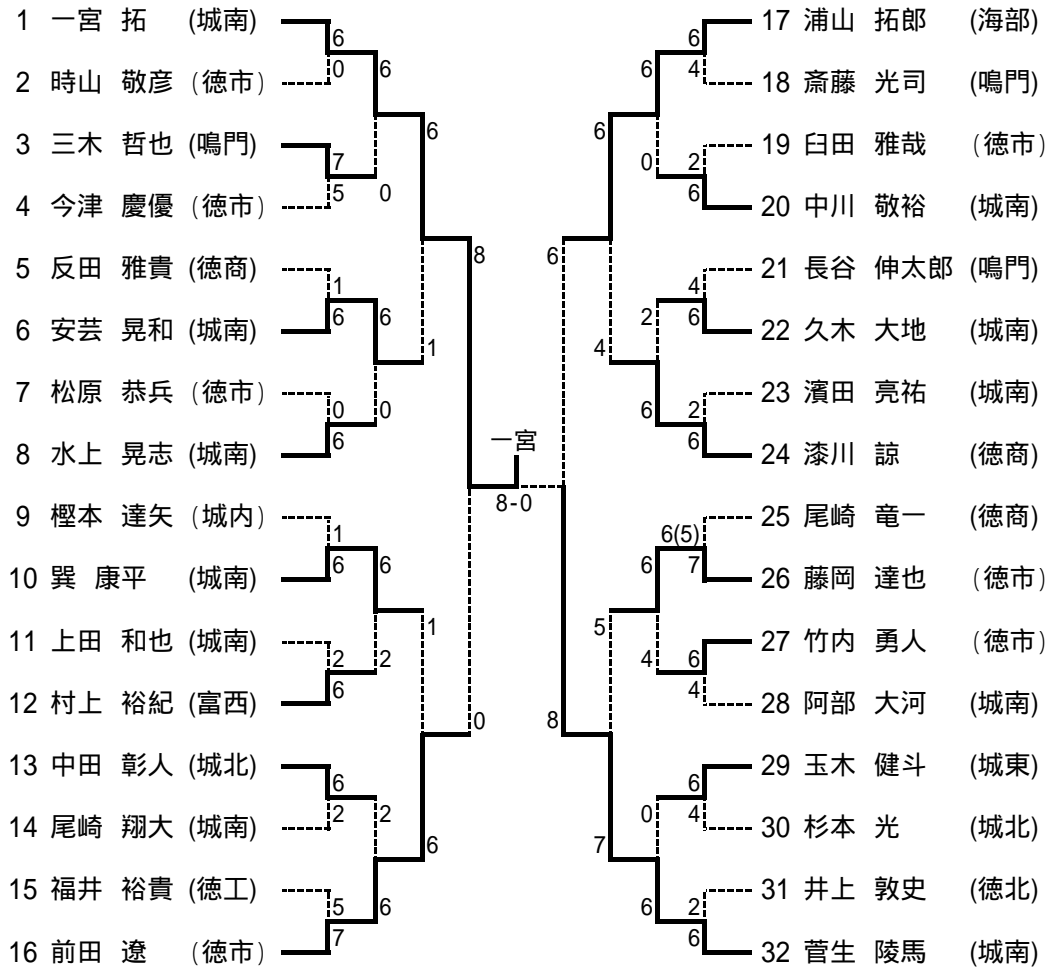

男子ダブルス(ベスト16より)

3位決定戦

女子ダブルス(ベスト16より)

3位決定戦

男子シングルス(本戦)

順位決定戦

2位決定戦

女子シングルス(本戦)

順位決定戦

2位決定戦