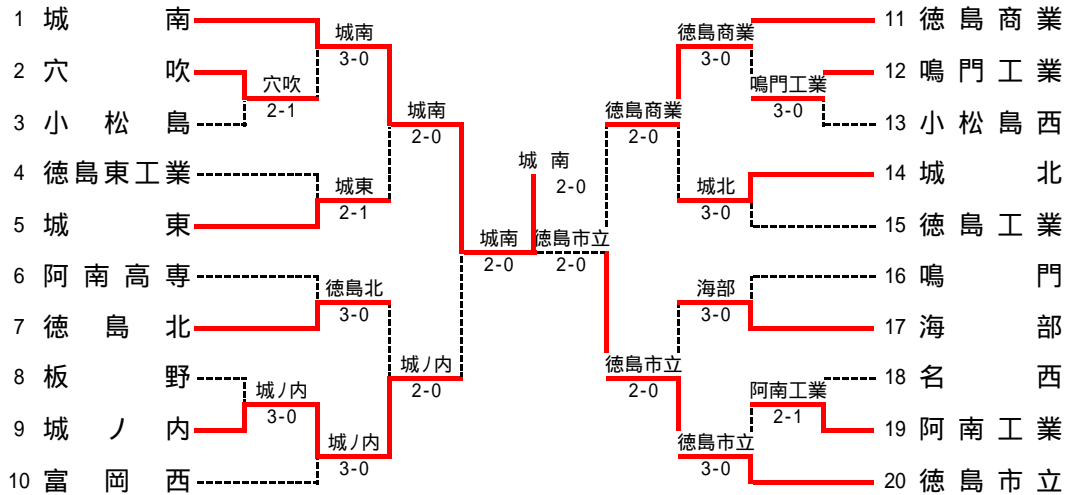

徳島県高等学校総合体育大会テニス競技結果

男子団体

女子団体

徳島県高等学校総合体育大会テニス競技結果

女子団体 1回戦

1R1	1	徳島市立	3-0	小松島西	2
D		安部 陽奈 粟飯原 涼香	6-0	宮崎 春菜 福島 みどり	
S1		西岡 一美	6-0	村上 七海	
S2		吉川 真由美	6-0	斉藤 麻亜弥	

1R2	4	城東	3-0	小松島	3
D		松本 文歌 阿部 千晶	6-1	山本 真帆 米川 由華	
S1		蓑毛 はるか	6-0	瀧花 依李	
S2		宮本 友里奈	6-1	立石 直実	