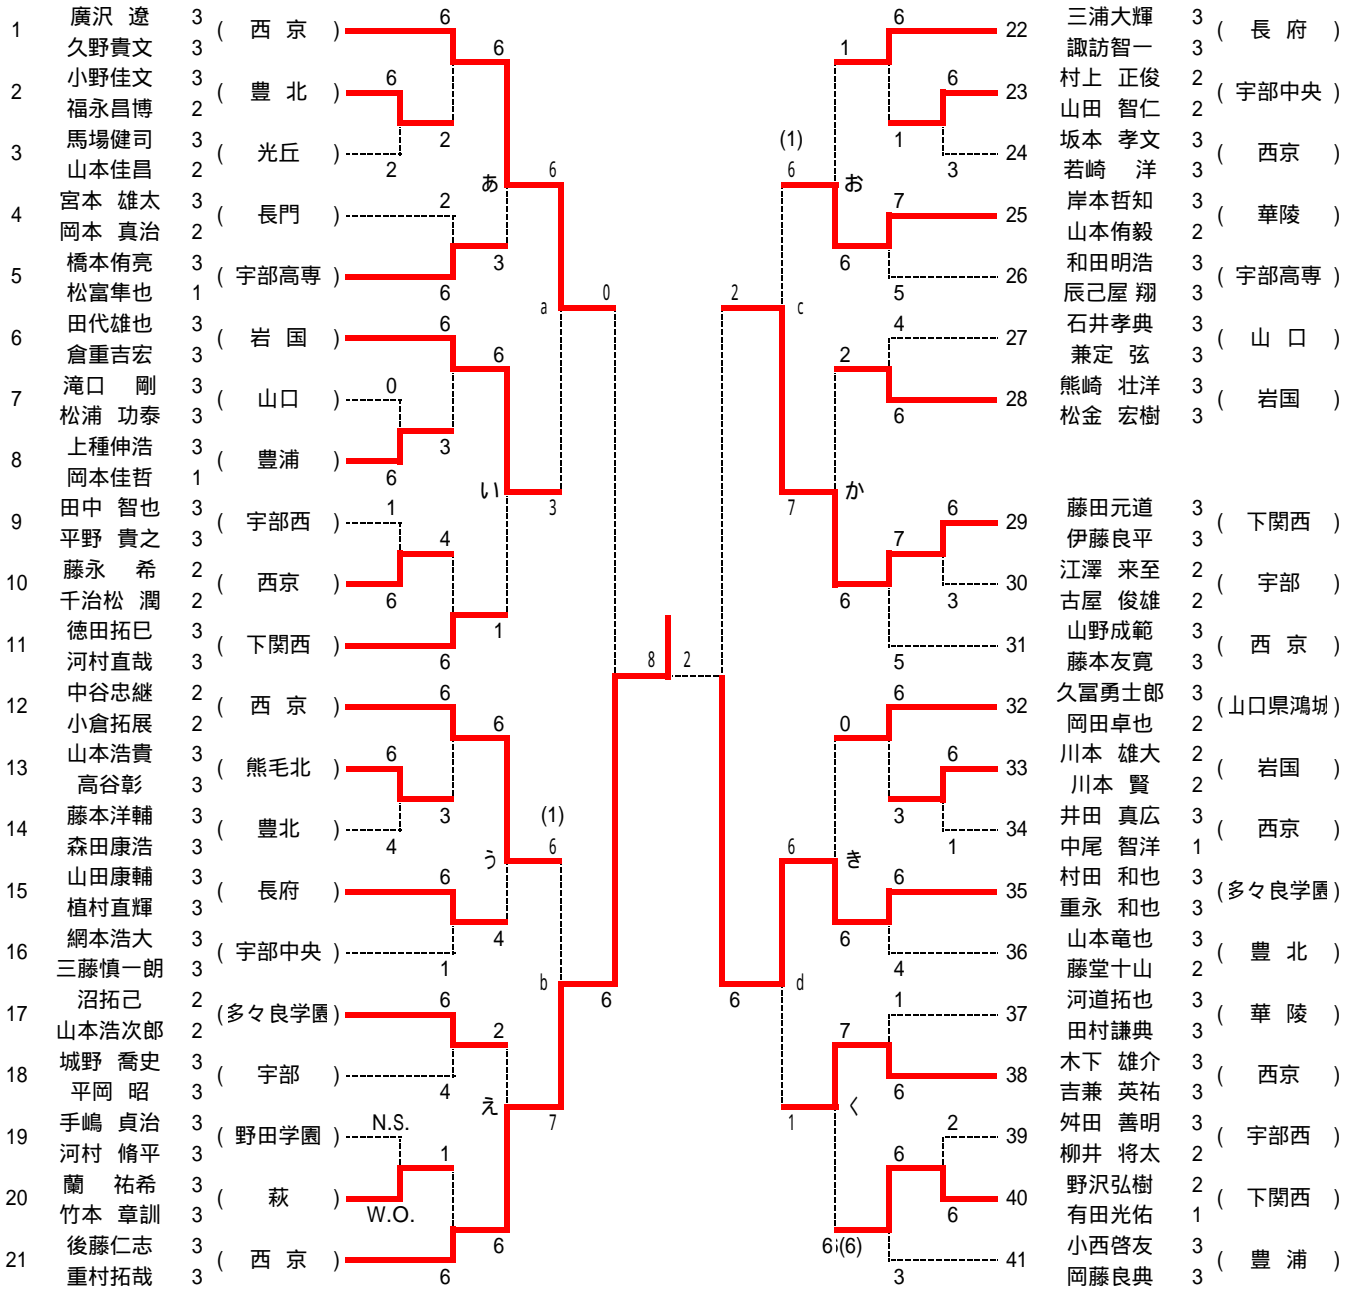

男子ダブルス

は8ゲームプロセット

順位戦

男子シングルス

1	廣沢 遼	3 (西京)	6		6	40	久野貴文	3 (西京)
2	松金 宏樹	3 (岩国)	4	あ	6	41	蘭 祐希	3 (萩)
3	三好将也	1 (長府)	6	1	6	42	緒方 利行	2 (山口)
4	宮本 雄太	3 (長門)	5		6	43	山田康輔	3 (長府)
5	村田和也	3 (多々良学園)	7	1	a	44	松富隼也	1 (宇部高専)
6	杉山智大	3 (山口中央)	N.S.	4	6	45	得利尚矢	3 (小野田)
7	松尾悟志	3 (徳山高専)	N.O	い	3	46	山本竜也	3 (豊北)
8	佐々木浩人	3 (宇部)	0		6	47	田邊 一誠	3 (西京)
9	中尾智洋	1 (西京)	6		6	48	村上 正俊	3 (宇部中央)
10	馬場健司	3 (光丘)	5		A	49	栗山直也	3 (宇部)
11	辰己屋 翔	3 (宇部高専)	1	7		50	藤田元道	3 (下関西)
12	藤本洋輔	3 (豊北)	6	7	う	51	岩本 隼輔	3 (宇部高専)
13	河村直哉	3 (下関西)	4		(2)	52	梅田龍太郎	3 (西京)
14	中武裕太	2 (山口)	6	5	b	53	古屋 俊雄	2 (宇部)
15	吉村龍和	3 (田部)	6	0		54	藤堂十山	2 (豊北)
16	吉兼 英祐	3 (西京)	0	え	7	55	中谷忠継	2 (西京)
17	舛田 善明	3 (宇部西)	6	0		56	岡本佳哲	1 (豊浦)
18	杉本 成	1 (防府)	2		6	57	渡邊 陽彦	3 (防府)
19	岡藤良典	3 (豊浦)	6		6	58	村田 悠	2 (長府)
20	重村拓哉	3 (西京)	6		6	59	田代雄也	3 (岩国)
21	滝本 桂大	2 (高森)	3	6	お	60	倉重吉宏	3 (岩国)
22	手嶋 貞治	3 (野田学園)	6	1	6	61	村岡 佑樹	2 (山口)
23	上條 貴弘	3 (宇部中央)	4		6	62	柳井 将太	2 (宇部西)
24	諏訪智一	3 (長府)	6	3	c	63	井田 真広	3 (西京)
25	徳田拓巳	3 (下関西)	6	1		64	和田明浩	3 (宇部高専)
26	岡田 和人	2 (山口)	1	か	3	65	藤本友寛	3 (西京)
27	木下敏之	3 (豊北)	6	5		66	小野佳文	3 (豊北)
28	吉山 幹弘	3 (萩)	3		6	67	岡本 真治	2 (長門)
29	橋本侑亮	3 (宇部高専)	7		6	68	小柳良輔	3 (徳山高専)
30	山野成範	3 (西京)	6		B	69	小西啓友	3 (豊浦)
31	原田章寛	3 (豊北)	3	6		70	後藤仁志	3 (西京)
32	岸本哲知	3 (華陵)	6	3	き	71	石井 孝典	3 (山口)
33	村重 晃	3 (防府)	1		4	72	城野 喬史	3 (宇部)
34	沖永耕平	3 (宇部)	6	0	d	73	岡田 卓也	2 (山口県鴻城)
35	野沢弘樹	2 (下関西)	4		4	74	網本浩大	3 (宇部中央)
36	山本浩貴	3 (熊毛北)	6	2		75	山本侑毅	2 (華陵)
37	原 啓輔	3 (岩国)	1	3		76	内海 太裕	1 (柳井)
38	植村直輝	3 (長府)	6		6	77	有田光佑	1 (下関西)
39	小倉拓展	2 (西京)	6		6	78	山本佳昌	2 (光丘)
						79	三浦大輝	3 (長府)