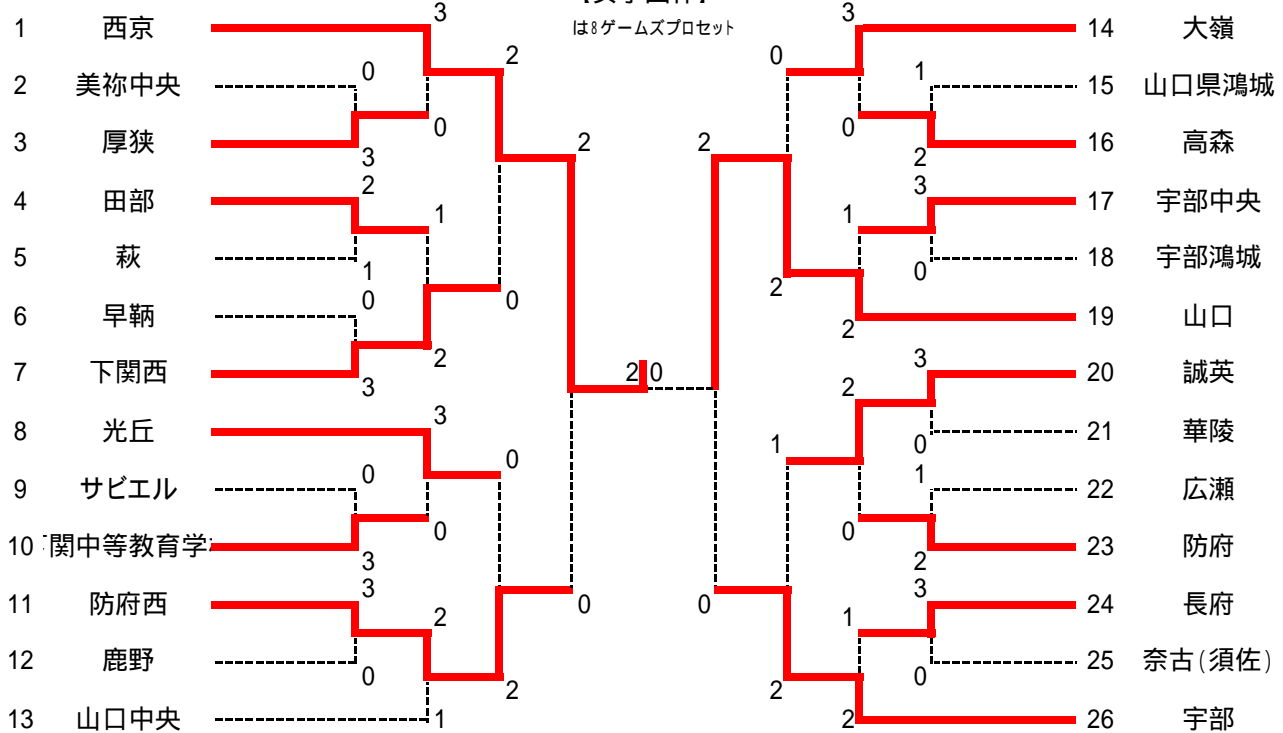

第57回山口県高等学校総合体育大会テニス競技
(H18.6/3~6 山口市維新百年記念公園テニス場 男子の初日・二日目岩国市テニスコート)

【男子団体】

は8ゲームズプロセット

【女子団体】

は8ゲームズプロセット

第57回山口県高等学校総合体育大会テニス競技(H18.6/3~6 山口市維新百年記念公園テニス場 初日・二日目岩国市テニスコート)

1回戦

2	下関工業	3 - 0	3	萩光塩学院
D	中土居 克哉 見好 達也	7 - 5	D	三好 直樹 田中 駿祐
S1	草場 紘志	6 - 2	S1	松浦 敏樹
S2	安川 雄慈	6 - 1	S2	近藤 広明