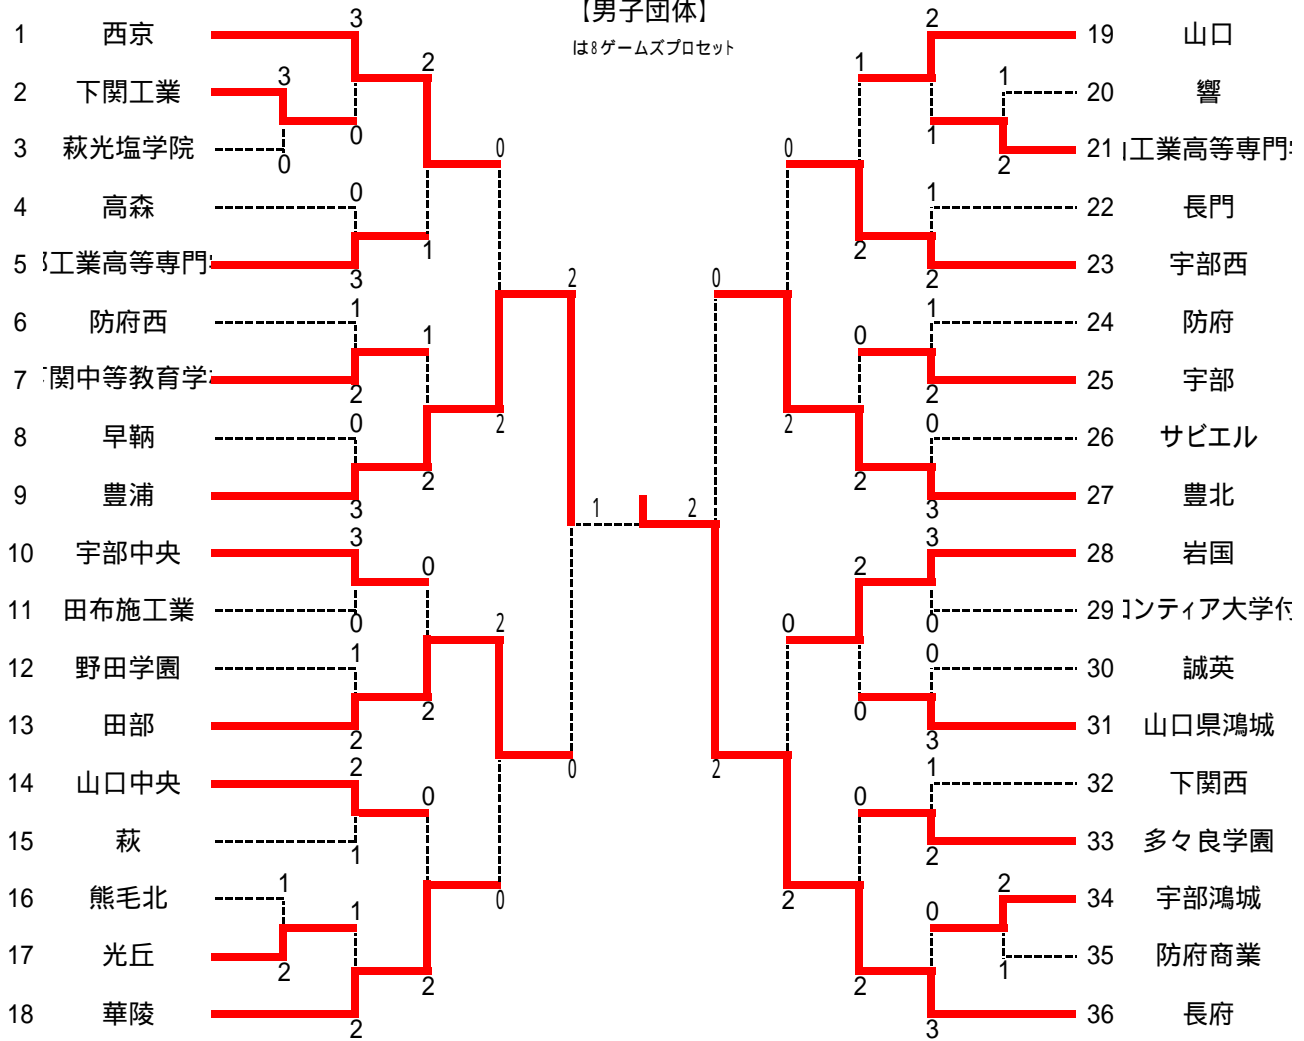

第57回山口県高等学校総合体育大会テニス競技
(H18.6/3~6 山口市維新百年記念公園テニス場 男子の初日・二日目岩国市テニスコート)

【男子団体】

は8ゲームズプロセット

【女子団体】

は8ゲームズプロセット

第57回山口県高等学校総合体育大会テニス競技(H18.6/3~6 山口市維新百年記念公園テニス場 初日・二日目岩国市テニスコート)

1回戦

2	下関工業	3 - 0	3	萩光塩学院
D	中土居 克哉 見好 達也	7 - 5	D	三好 直樹 田中 駿祐
S1	草場 紘志	6 - 2	S1	松浦 敏樹
S2	安川 雄慈	6 - 1	S2	近藤 広明