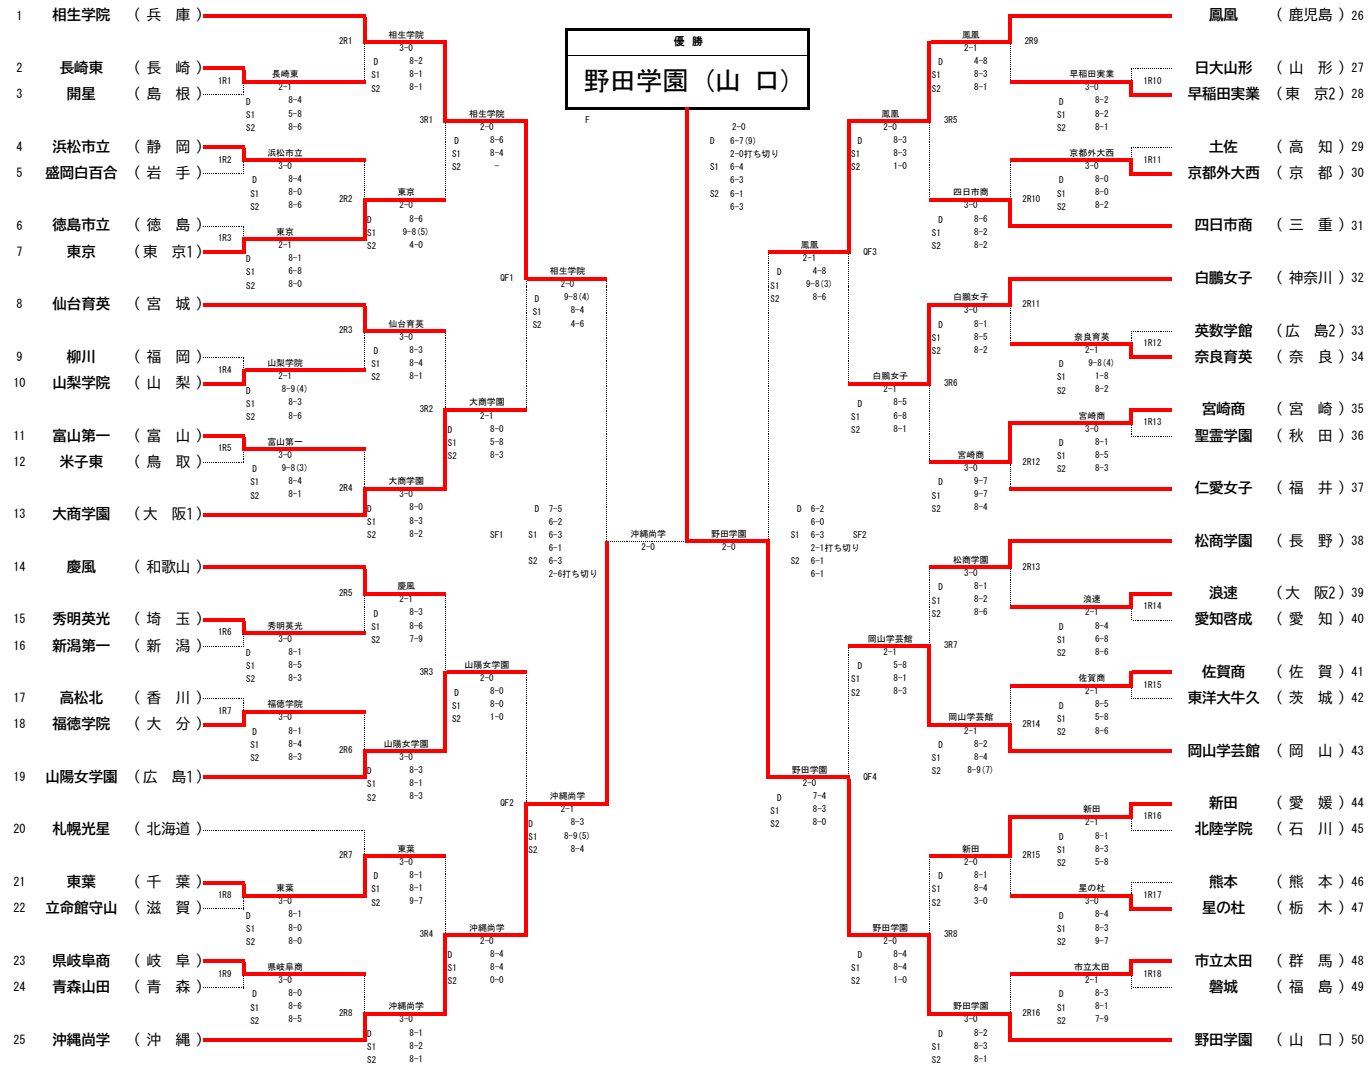

令和7年度全国高等学校総合体育大会 テニス競技
第82回全国高等学校対抗テニス大会

■ 女子団体戦

レフェリーサイン: 高尾 秀一

記録報道委員長サイン: 鈴木 浩文

女子団体戦 対戦記録表 (詳細データ)

■ 1回戦

1R1	2	長崎東	○	2-1	開星	3
D	3	江口 星花②	8-4	宮本 恵②		2
	4	児島 加純①		鈴木 優羽③		4
S1	1	矢田 陽③	5-8	佐藤 彩海①		1
S2	2	竹内 碧彩②	8-6	平野 彩葉②		3