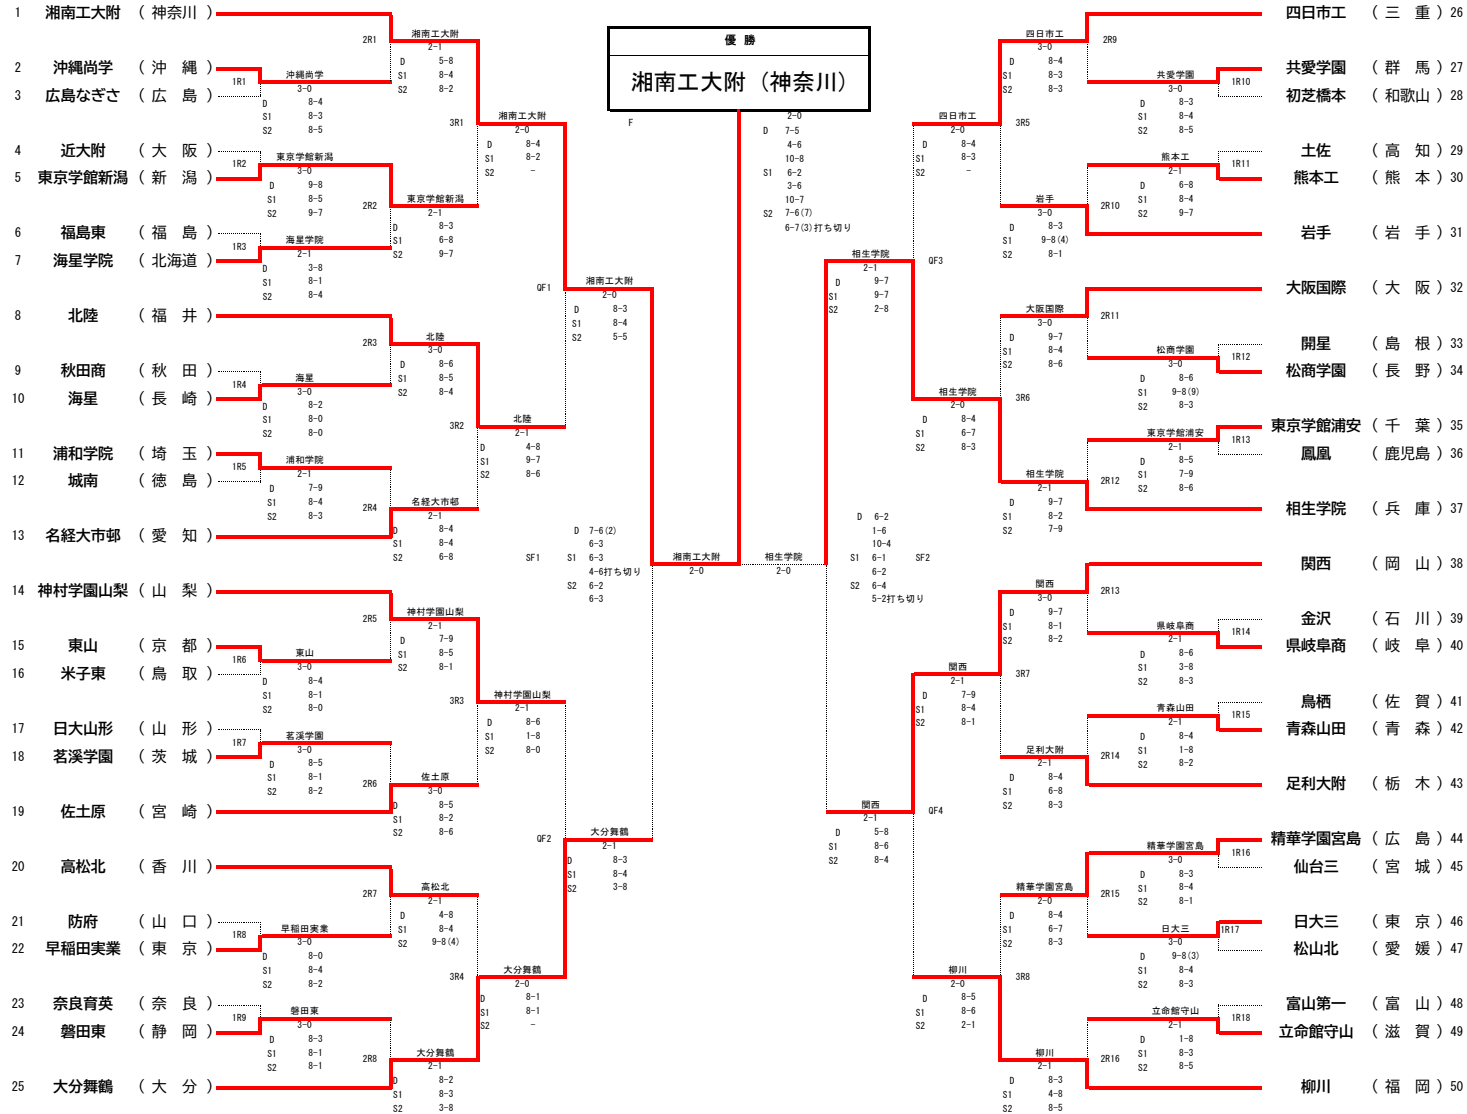

令和7年度全国高等学校総合体育大会 テニス競技
第82回全国高等学校対抗テニス大会

男子団体戦

レフェリーサイン: 高尾秀一

記録報道委員長サイン: 鈴木浩文

男子団体戦 対戦記録表 (詳細データ)

■ 1回戦

1R1	2	沖縄尚学	○	3-0	広島なぎさ	3
D	3	大城 優心②	8-4	中本 涼雅③	1	2
	5	越村 昭斗③				
S1	1	梅田 琉聖③	8-3	沖田 太陽①	3	
S2	2	平田 十真②	8-5	藤山 一千翔③	4	

1R2	4	近大附		0-3	○	東京学館新潟	5
D	3	高田 倅暉③	8-9	堀川 朝陽②	3	5	
	4	岸井 尚哉③					
S1	1	筏 優介③	5-8	横堀 陽太郎③	1		
S2	2	オスバリ 史門②	7-9	内山 蓮③	2		

1R3	6	福島東		1-2	○	海星学院	7
D	3	加藤 柊羽③	8-3	斎藤 緋月③	3	4	
	5	太田 泉③					
S1	1	菊地 駿太①	1-8	佐藤 傑③	1		
S2	2	人見 竜聖①	4-8	佐藤 克③	2		

1R4	9	秋田商		0-3	○	海星	10
D	3	熊谷 慶太③	2-8	藤本 大輝③	3	5	
	4	畠山 頼③					
S1	1	藤井 啓輔③	0-8	中川 晶生伶③	1		
S2	2	高橋 蒼③	0-8	本村 凌雅③	2		

1R5	11	浦和学院	○	2-1		城南	12
D	4	高野 萱人③	7-9	先田 航太郎②	2	4	
	5	渡部 寛大③					
S1	1	水谷 大軌③	8-4	大平 祐数③	1		
S2	2	荒地 奨③	8-3	北村 琥太郎②	3		

1R6	15	東山	○	3-0		米子東	16
D	2	篠田 拳汰③	8-4	初沢 駿佑③	3	5	
	5	川崎 悠生③					
S1	1	松岡 郁磨③	8-1	岸田 拓真③	1		
S2	4	奥村 亘①	8-0	寺坂 遼央③	2		

1R7	17	日大山形		0-3	○	茗溪学園	18
D	1	設楽 晴太③	5-8	佐藤 圭②	3	4	
	2	伊藤 啓太③					
S1	3	和田 恵輔③	1-8	梅田 優翔②	1		
S2	5	重藤 実晴②	2-8	西山 紘章②	2		

1R8	21	防府		0-3	○	早稲田実業	22
D	3	達川 侑徳②	0-8	浦中 颯太②	2	5	
	4	内田 晴也③					
S1	1	山崎 敬史①	4-8	関根 悠大②	1		
S2	2	松永 新平①	2-8	峯岸 栞大③	4		

1R9	23	奈良育英		0-3	○	磐田東	24
D	2	岩熊 耀叶③	3-8	鈴木 健太①	3	5	
	4	南野 光輝①					
S1	1	城野 千尋③	1-8	今井 力輝②	1		
S2	3	山下 優樹③	1-8	加藤 慶②	2		

1R10	27	共愛学園	○	3-0		初芝橋本	28
D	3	岸 朋寛③	8-3	新田 真生③	3	5	
	4	一木 奏志②					
S1	1	亦野 匠①	8-4	大田 雅之②	1		
S2	2	北爪 爽斗②	8-5	中川 凌③	2		

1R11	29	土佐		1-2	○	熊本工	30
D	4	山井 聡次朗①	8-6	池田 聖翔③	4	5	
	5	塩田 泰万③					
S1	1	三宮 将介③	4-8	川口 遼②	1		
S2	2	馬場 裕己②	7-9	永井 祐翔②	2		

1R12	33	開星		0-3	○	松商学園	34
D	2	渡部 朔也③	6-8	原山 将豪③	4	5	
	4	角田 樹③					
S1	1	錦織 陽太①	8-9(9)	笹森 大貴③	1		
S2	3	鈴木 佑門③	3-8	五十嵐 煉②	2		

1R13	35	東京学館浦安	○	2-1		鳳凰	36
D	3	佐藤 夏向②	8-5	西 美晴③	2	5	
	5	山内 結月③					
S1	1	菅野 将広②	7-9	河野 広夢③	1		
S2	2	橋本 史央③	8-6	木村 英偉太①	3		

1R14	39	金沢		1-2	○	県岐阜商	40
D	3	矢原 青空②	6-8	松岡 功太②	2	5	
	4	木村 駈③					
S1	1	辻本 悠嗣②	8-3	ストウラ アレクサンダル 実②	1		
S2	2	中山 皓幹③	3-8	小瀬 喜代治③	3		

1R15	41	鳥栖		1-2	○	青森山田	42
D	3	菊池 真之介②	4-8	柿崎 悠樹②	2	4	
	5	高木 優輔③					
S1	1	小山 将生②	8-1	斎藤 悠真①	1		
S2	2	宮田 蒼来③	2-8	佐々木 樹季③	3		

1R16	44	精華学園宮島	○	3-0		仙台三	45
D	2	山崎 光③	8-3	秋田 敏太①	3	4	
	4	岩井 惺③					
S1	1	大下 遥希③	8-4	今井 勇貴③	1		
S2	3	木河 瞭②	8-1	白鳥 伊吹②	2		

1R17	46	日大三	○	3-0		松山北	47
D	2	長田 知也③	9-8(3)	森 海人③	2	4	
	5	松尾 歩武③					
S1	1	川口 孝幸③	8-4	武田 壮③	1		
S2	3	伊藤 悠翔③	8-3	岩佐 真義①	3		

1R18	48	富山第一		1-2	○	立命館守山	49
D	3	吉田 一吹③	8-1	橋原 涼③	3	4	
	4	大井 悠喜①					
S1	1	高林 直偉人②	3-8	内藤 圭吾②	1		
S2	2	道岸 優太③	5-8	森 健悟②	2		

レフェリーサイン: 高尾 秀一

記録報道委員長サイン: 鈴木 浩文