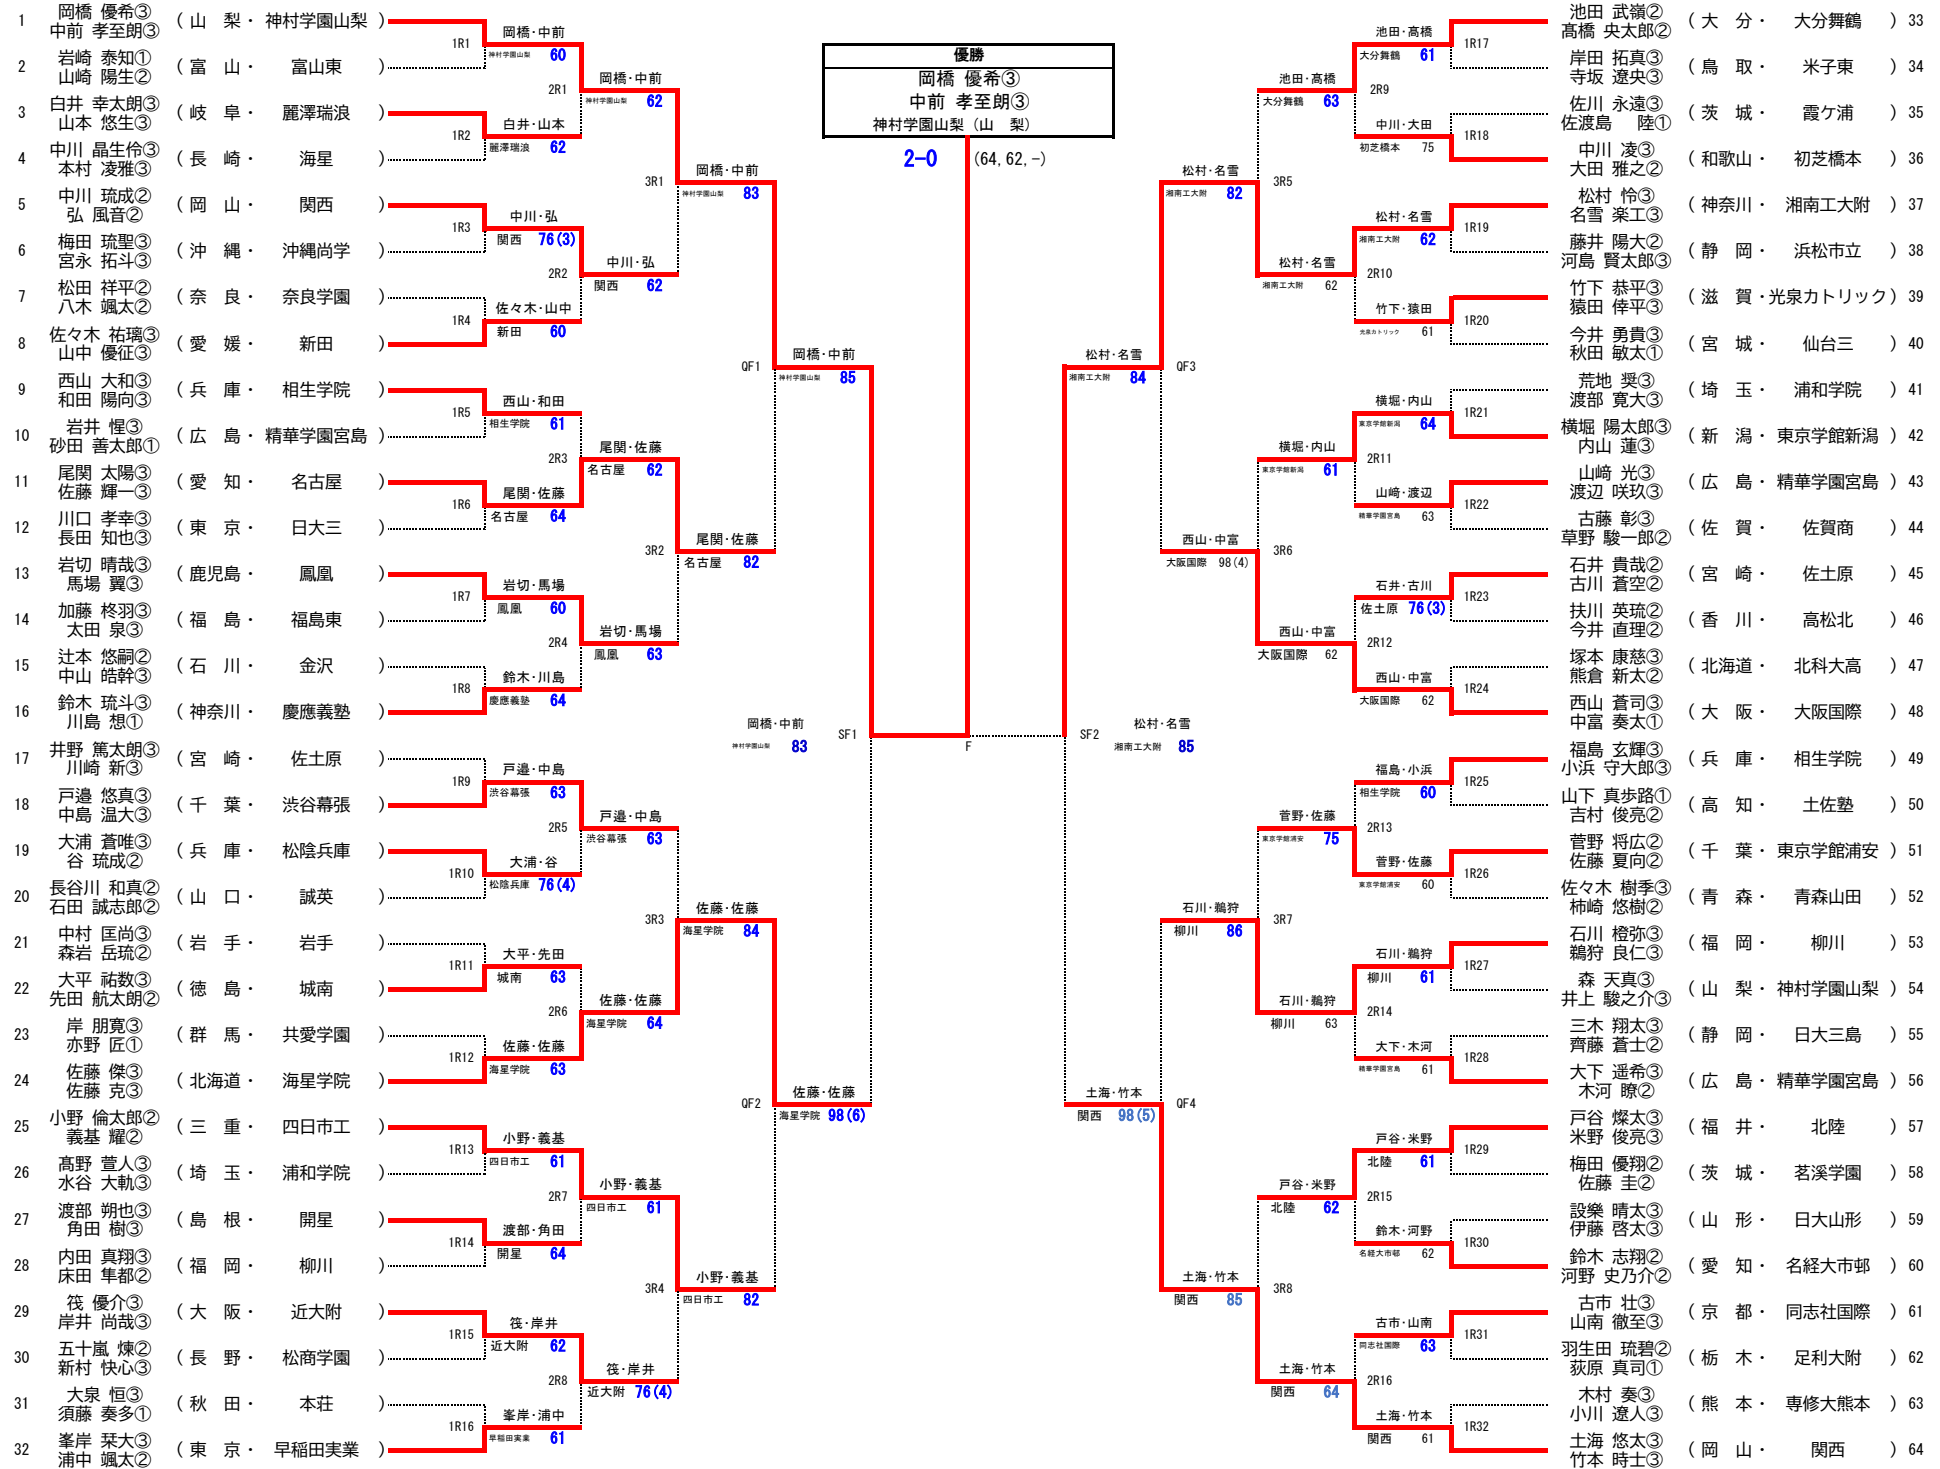

レフェリーサイン: 高尾 秀一

令和7年度全国高等学校総合体育大会 テニス競技
第115回全国高等学校テニス選手権大会

男子シングルス

レフェリーサイン: 高尾 秀一

令和7年度全国高等学校総合体育大会 テニス競技
第115回全国高等学校テニス選手権大会

■ 男子ダブルス

レフェリーサイン: 高尾秀一