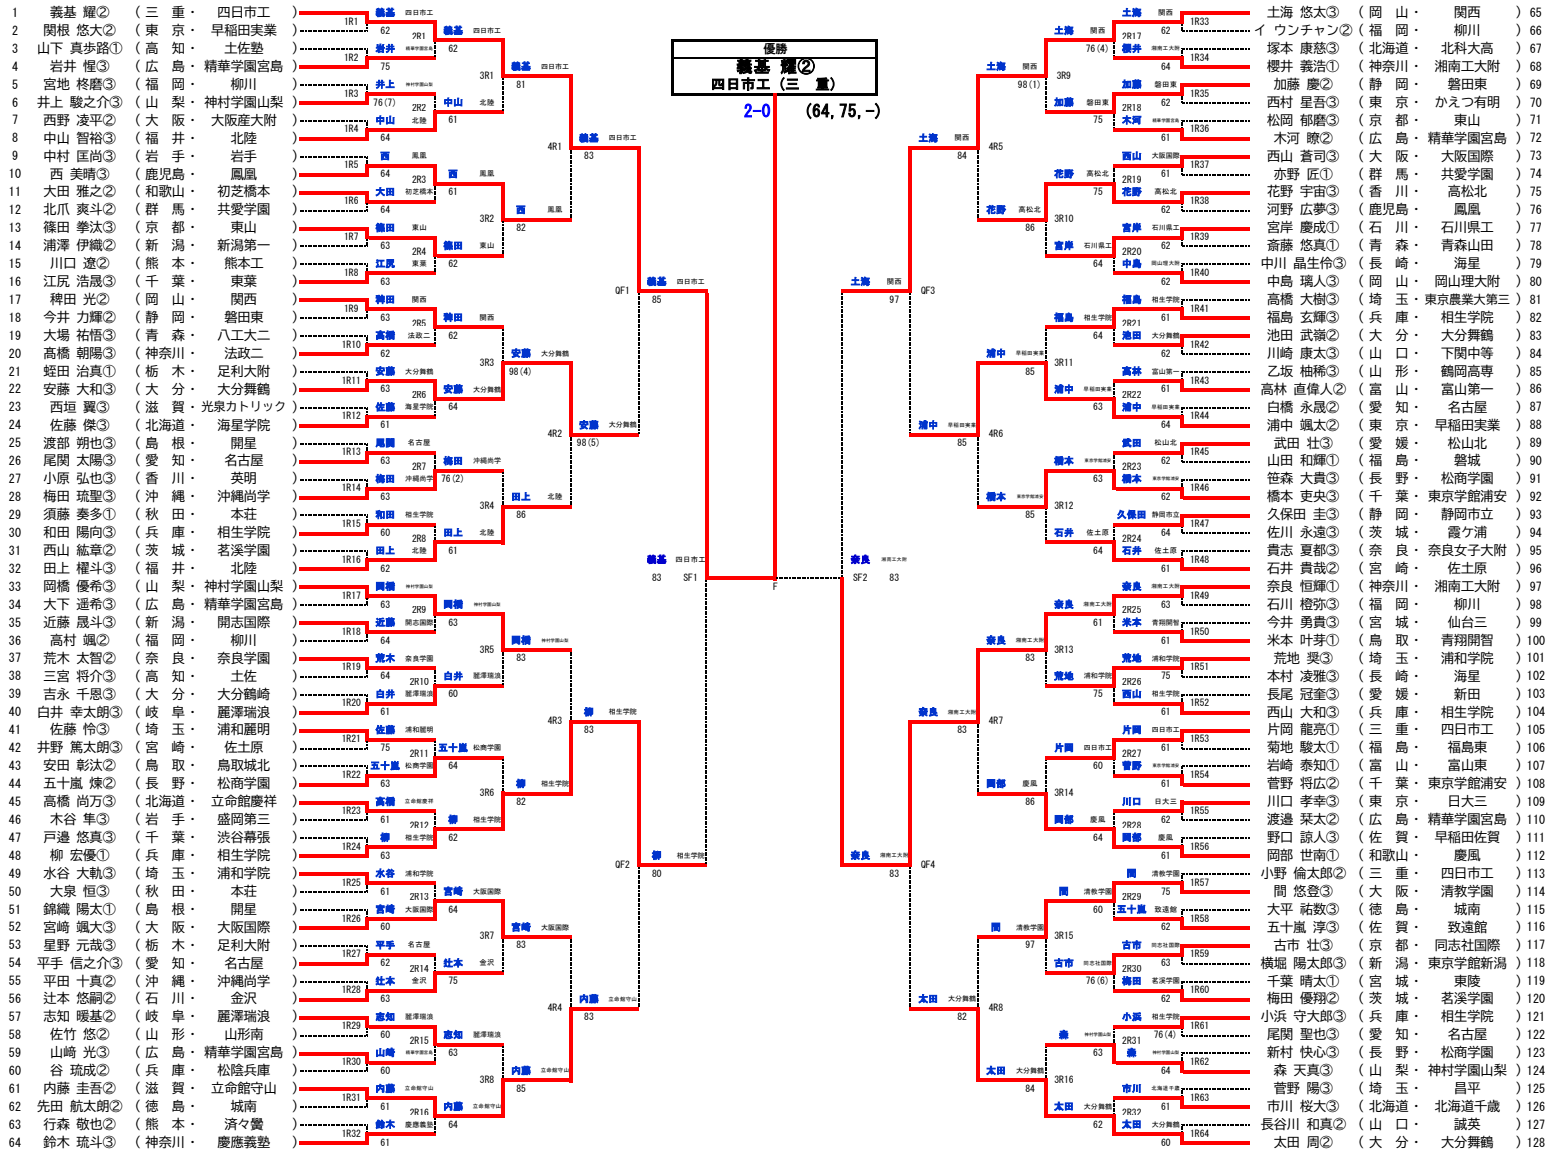

令和7年度全国高等学校総合体育大会 テニス競技
第115回全国高等学校テニス選手権大会

男子シングルス

レフェリーサイン: 高尾 秀一