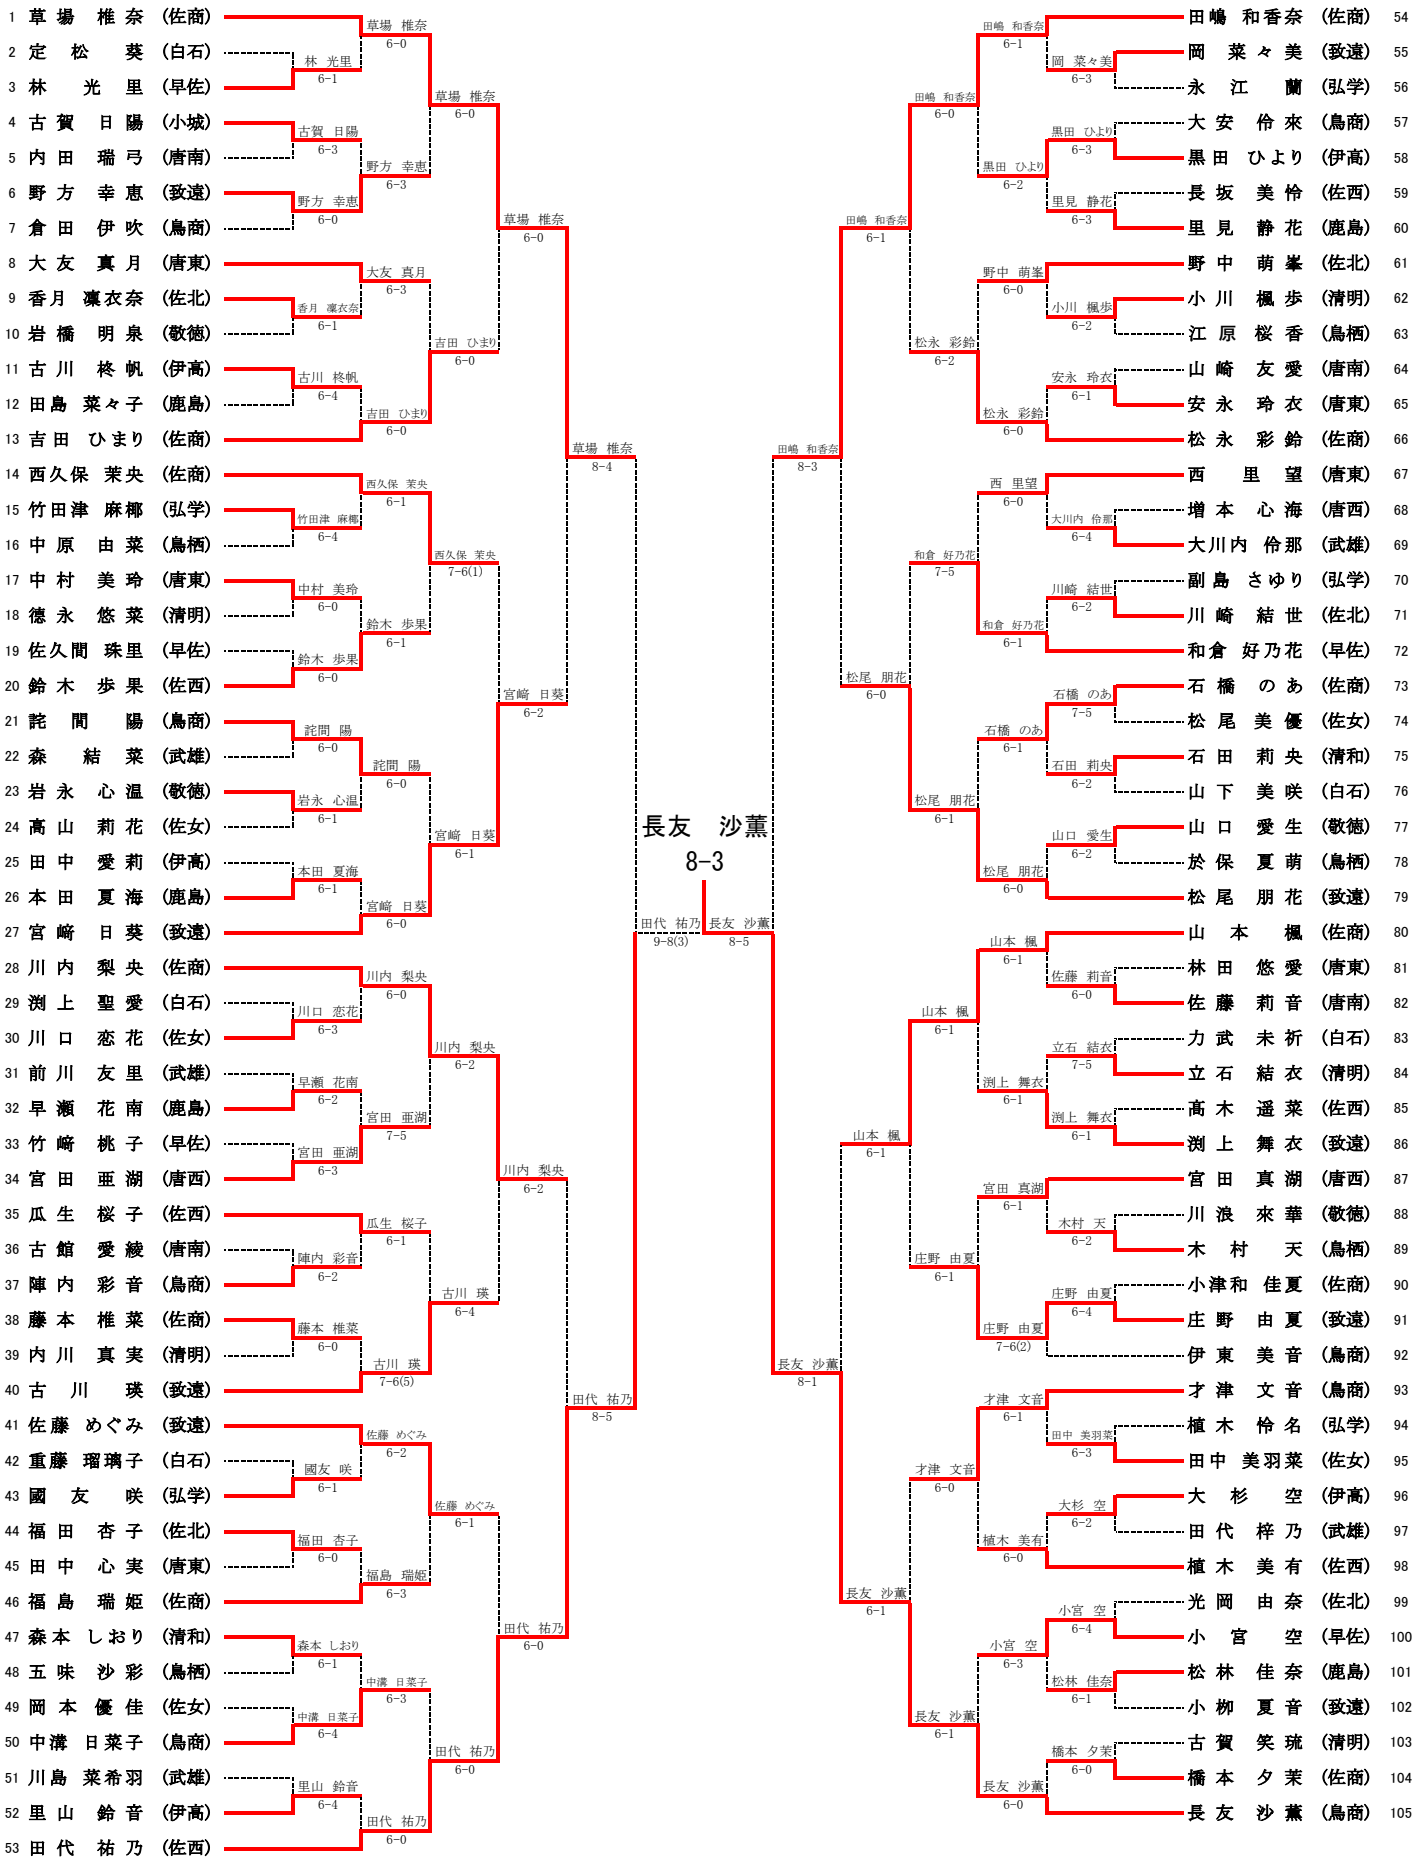

女子シングルス

【3, 4位決定戦】
1 草場 椎奈 (佐商) 草場 椎奈
54 田嶋 和香奈 (佐商) 田嶋 和香奈

【7, 8位決定戦】
27 宮崎 日葵 (致遠) 宮崎 日葵
80 山本 楓 (佐商) 山本 楓

【5, 6位決定戦】
27 宮崎 日葵 (致遠) 宮崎 日葵
28 川内 梨央 (佐商) 川内 梨央
79 松尾 朋花 (致遠) 松尾 朋花
80 山本 楓 (佐商) 山本 楓