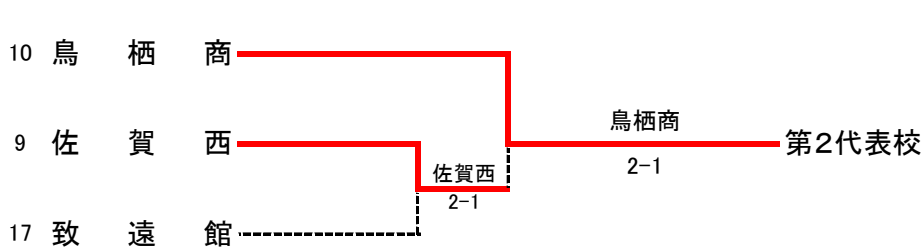

◇第2代表決定戦 < メインドロー上で対戦済みの場合は、新たな対戦は行わない >