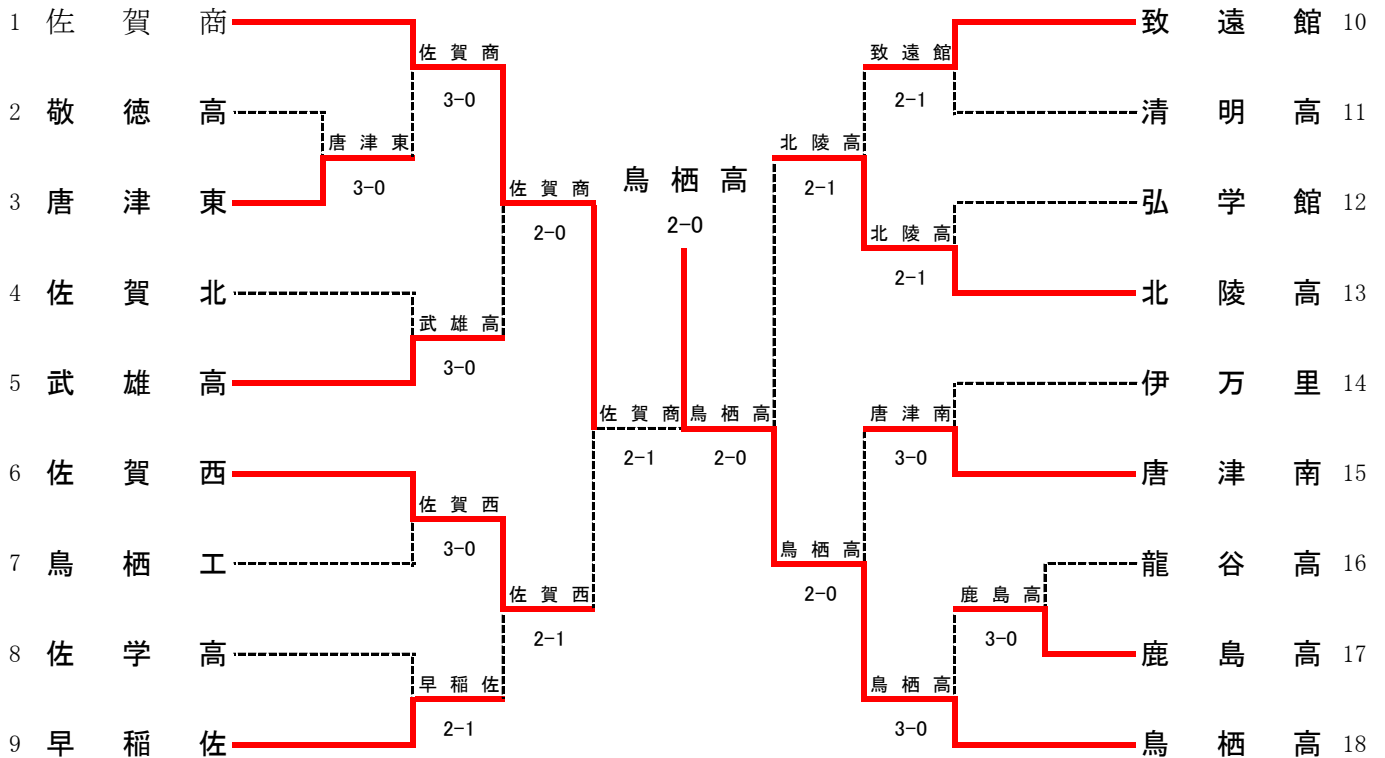

令和7年度 佐賀県高等学校総合体育大会テニス競技

5月31日～6月3日(於 SAGAサンライズパークテニスフィールド)

男子団体

◇第2代表決定戦 < メインドロー上で対戦済みの場合は、新たな対戦は行わない >

| 結果 | |
|----|--------|
| 1位 | 鳥栖高校 |
| 2位 | 佐賀商業高校 |
| 3位 | 佐賀西高校 |
| 3位 | 北陵高校 |

テニス男子団体対戦表

| | | | | | |
|------------|----------|-----------------|-----|------------------|----------|
| 1R1 | 3 | 唐津東 | 3-0 | 敬徳高 | 2 |
| D | | 山口 滉③ 前田 真征③ | 64 | 横田 隼人① 小溝 朔麻② | |
| S1 | | 松本 桐弥③ | 61 | 久保田 竣太② | |
| S2 | | 中山 靖規③ | 61 | 野口 陽翔② | |