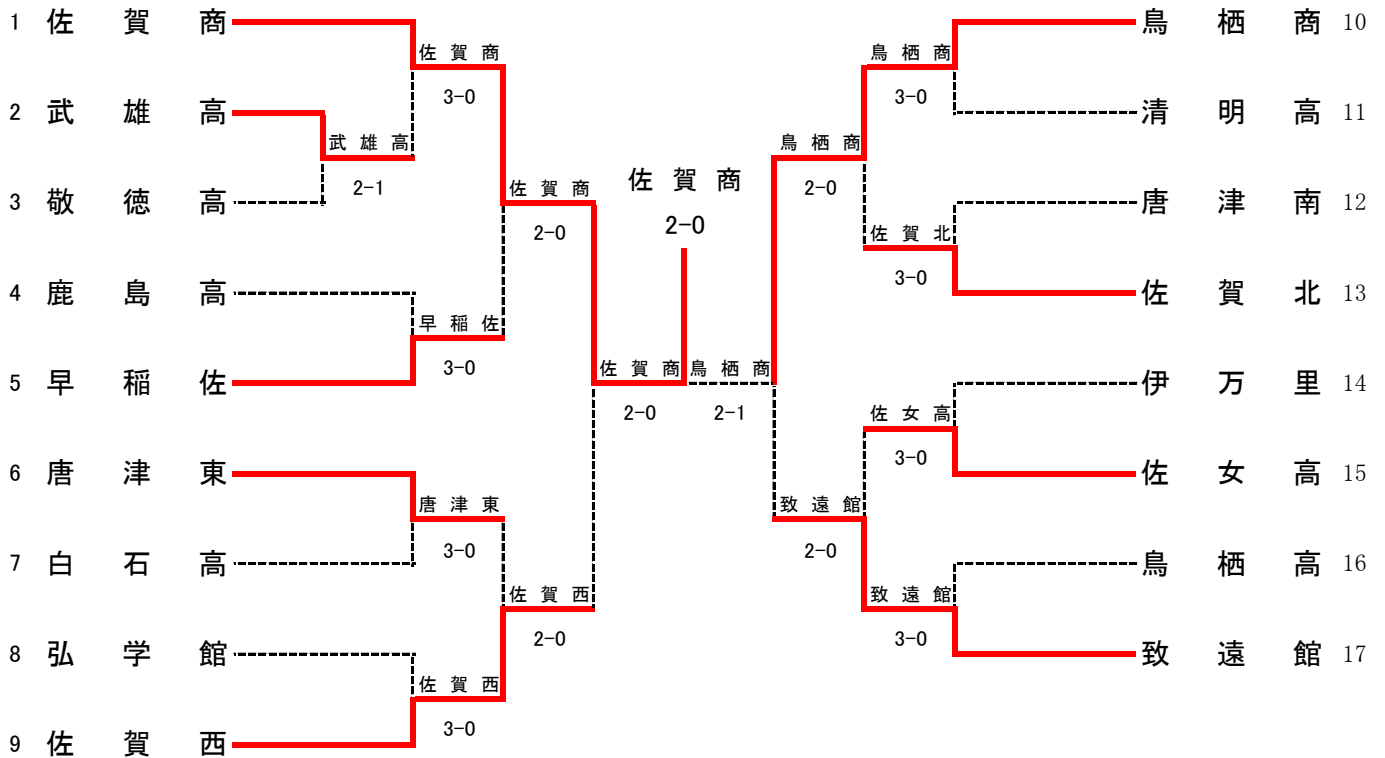

令和7年度 佐賀県高等学校総合体育大会テニス競技

5月31日～6月3日(於 SAGAサンライズパークテニスフィールド)

女子団体