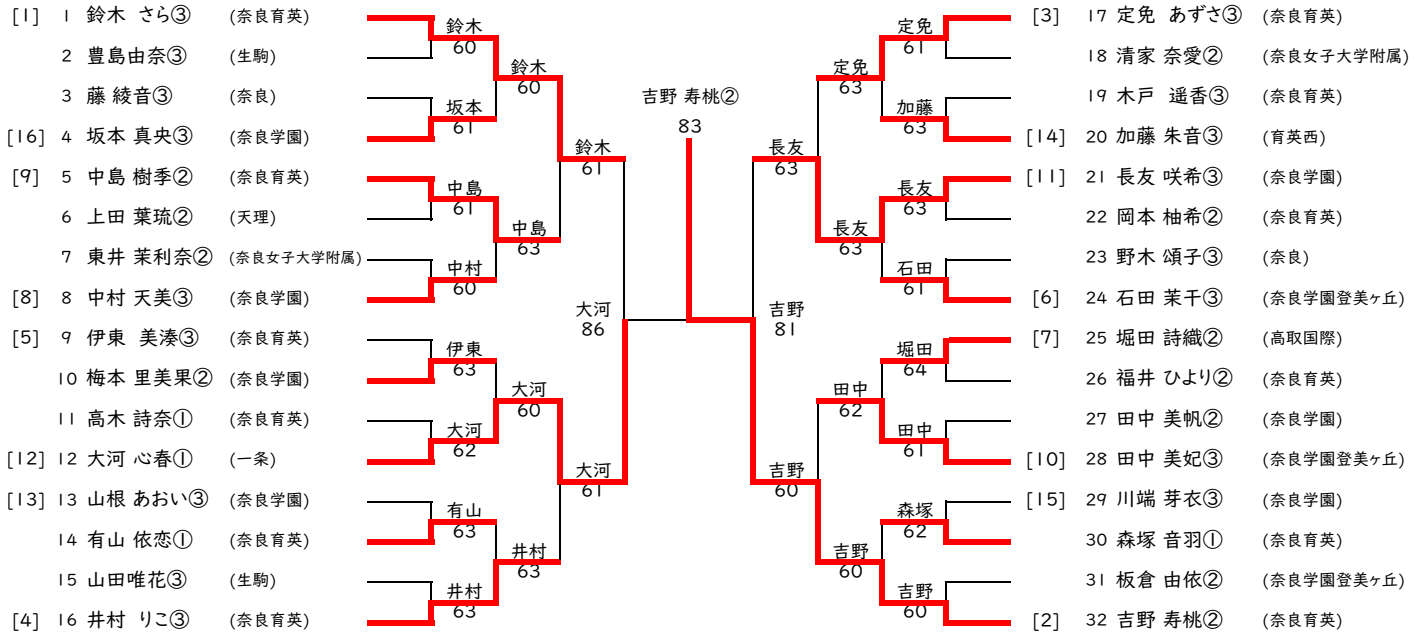

令和7年度 全国高等学校総合体育大会奈良県予選(テニスの部) 男子本戦

男子本戦

第1代表	貴志 夏都③	(奈良女子大学附属)
第2代表	荒木 太智②	(奈良学園)

3・4位決定戦

23	城野 千尋③	(奈良育英)		濱尾 歩①	86
46	濱尾 歩①	(奈良学園登美ヶ丘)			

令和7年度 全国高等学校総合体育大会奈良県予選(テニスの部)

女子本戦

第1代表	吉野 寿桃②	(奈良育英)
第2代表	大河 心春①	(一条)

3・4位決定戦

1	鈴木 さら③	(奈良育英)	}	鈴木 さら③	85
21	長友 咲希③	(奈良学園)			

令和7年度 全国高等学校総合体育大会奈良県予選(テニスの部) 女子ダブルス

女子ダブルス

代表	鈴木 さら③ 定免 あずさ③	(奈良育英)
----	-------------------	--------