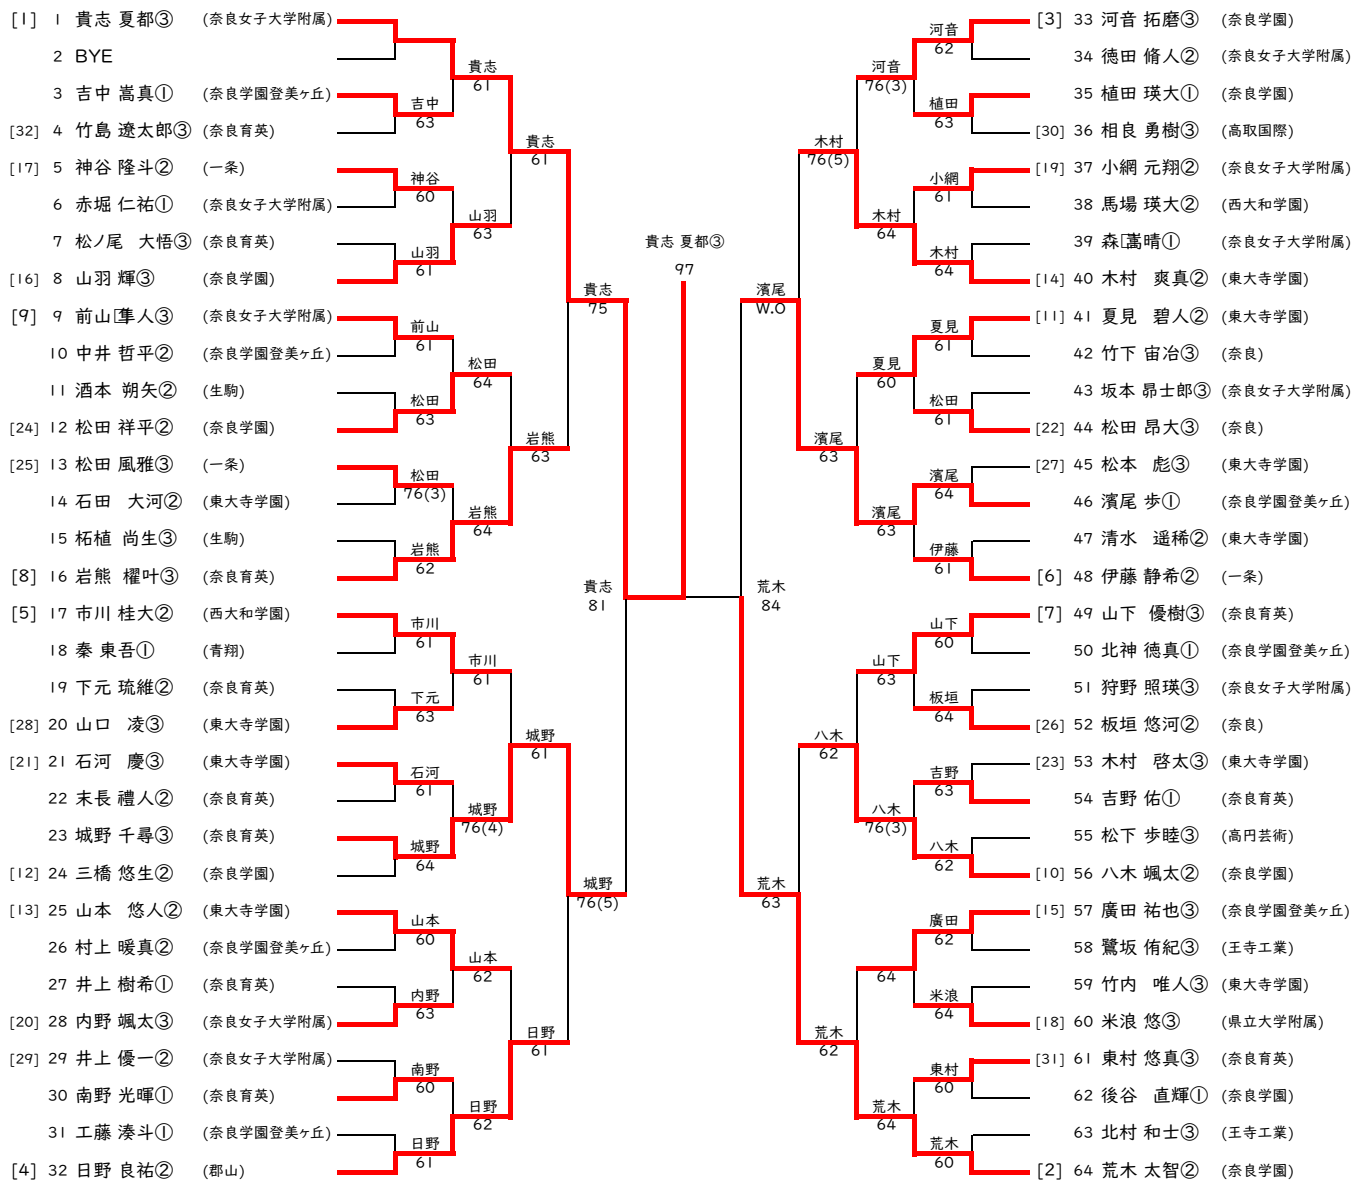

令和7年度 全国高等学校総合体育大会奈良県予選(テニスの部) 男子本戦

男子本戦

第1代表	貴志 夏都③	(奈良女子大学附属)
第2代表	荒木 太智②	(奈良学園)

3・4位決定戦

23	城野 千尋③	(奈良育英)		濱尾 歩①	86
46	濱尾 歩①	(奈良学園登美ヶ丘)			

令和7年度 全国高等学校総合体育大会奈良県予選(テニスの部)

女子本戦

第1代表	吉野 寿桃②	(奈良育英)
第2代表	大河 心春①	(一条)

3・4位決定戦

1	鈴木 さら③	(奈良育英)	}	鈴木 さら③	85
21	長友 咲希③	(奈良学園)			

令和7年度 全国高等学校総合体育大会奈良県予選(テニスの部) 女子ダブルス

女子ダブルス

代表	鈴木 さら③ 定免 あずさ③	(奈良育英)
----	-------------------	--------