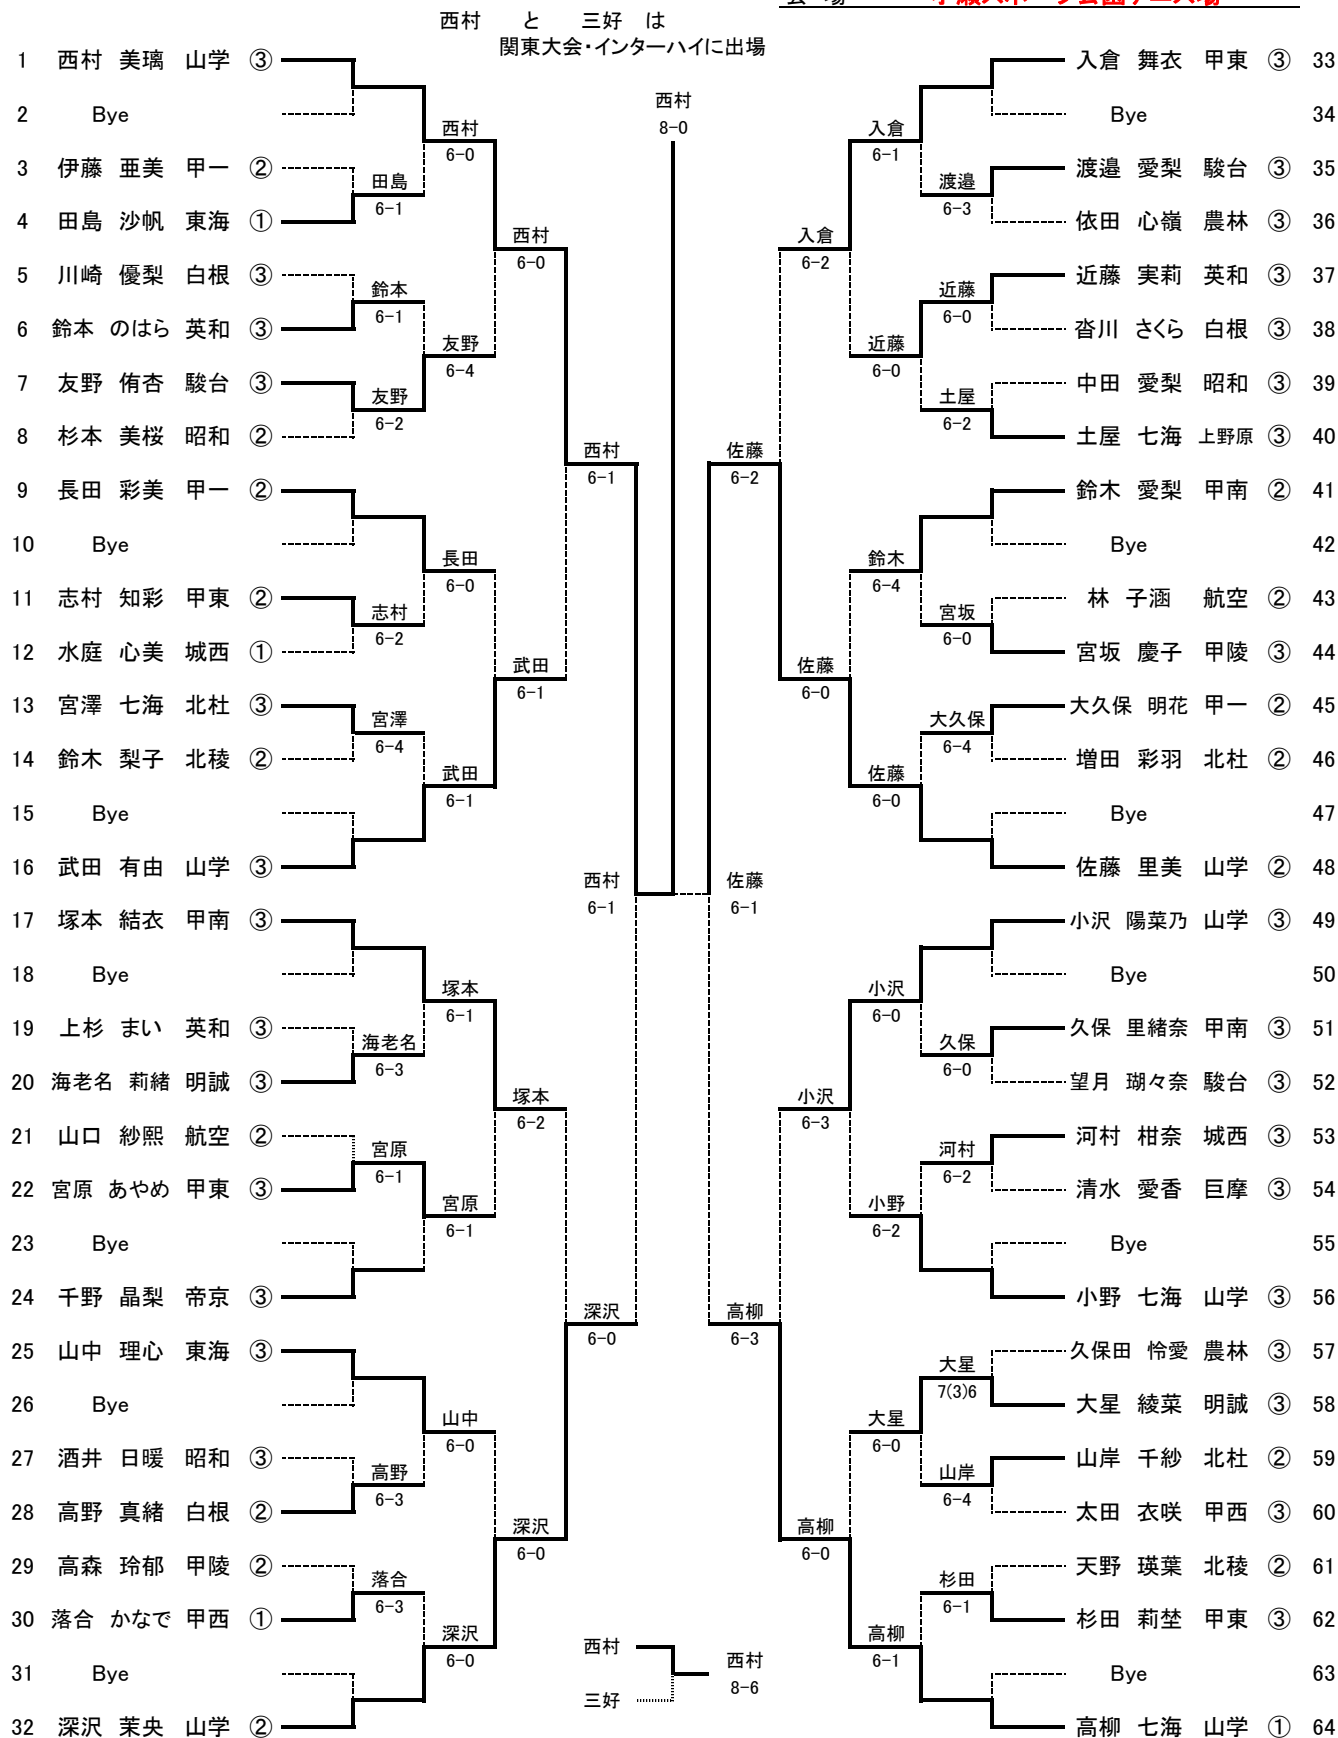

令和6年度

大会名 山梨県高等学校総合体育大会テニス大会(兼関東高等学校テニス大会山梨県予選)

女子	シングルス	No. 1

日程 5月3日・4日・9日・10日
会場 小瀬スポーツ公園テニス場