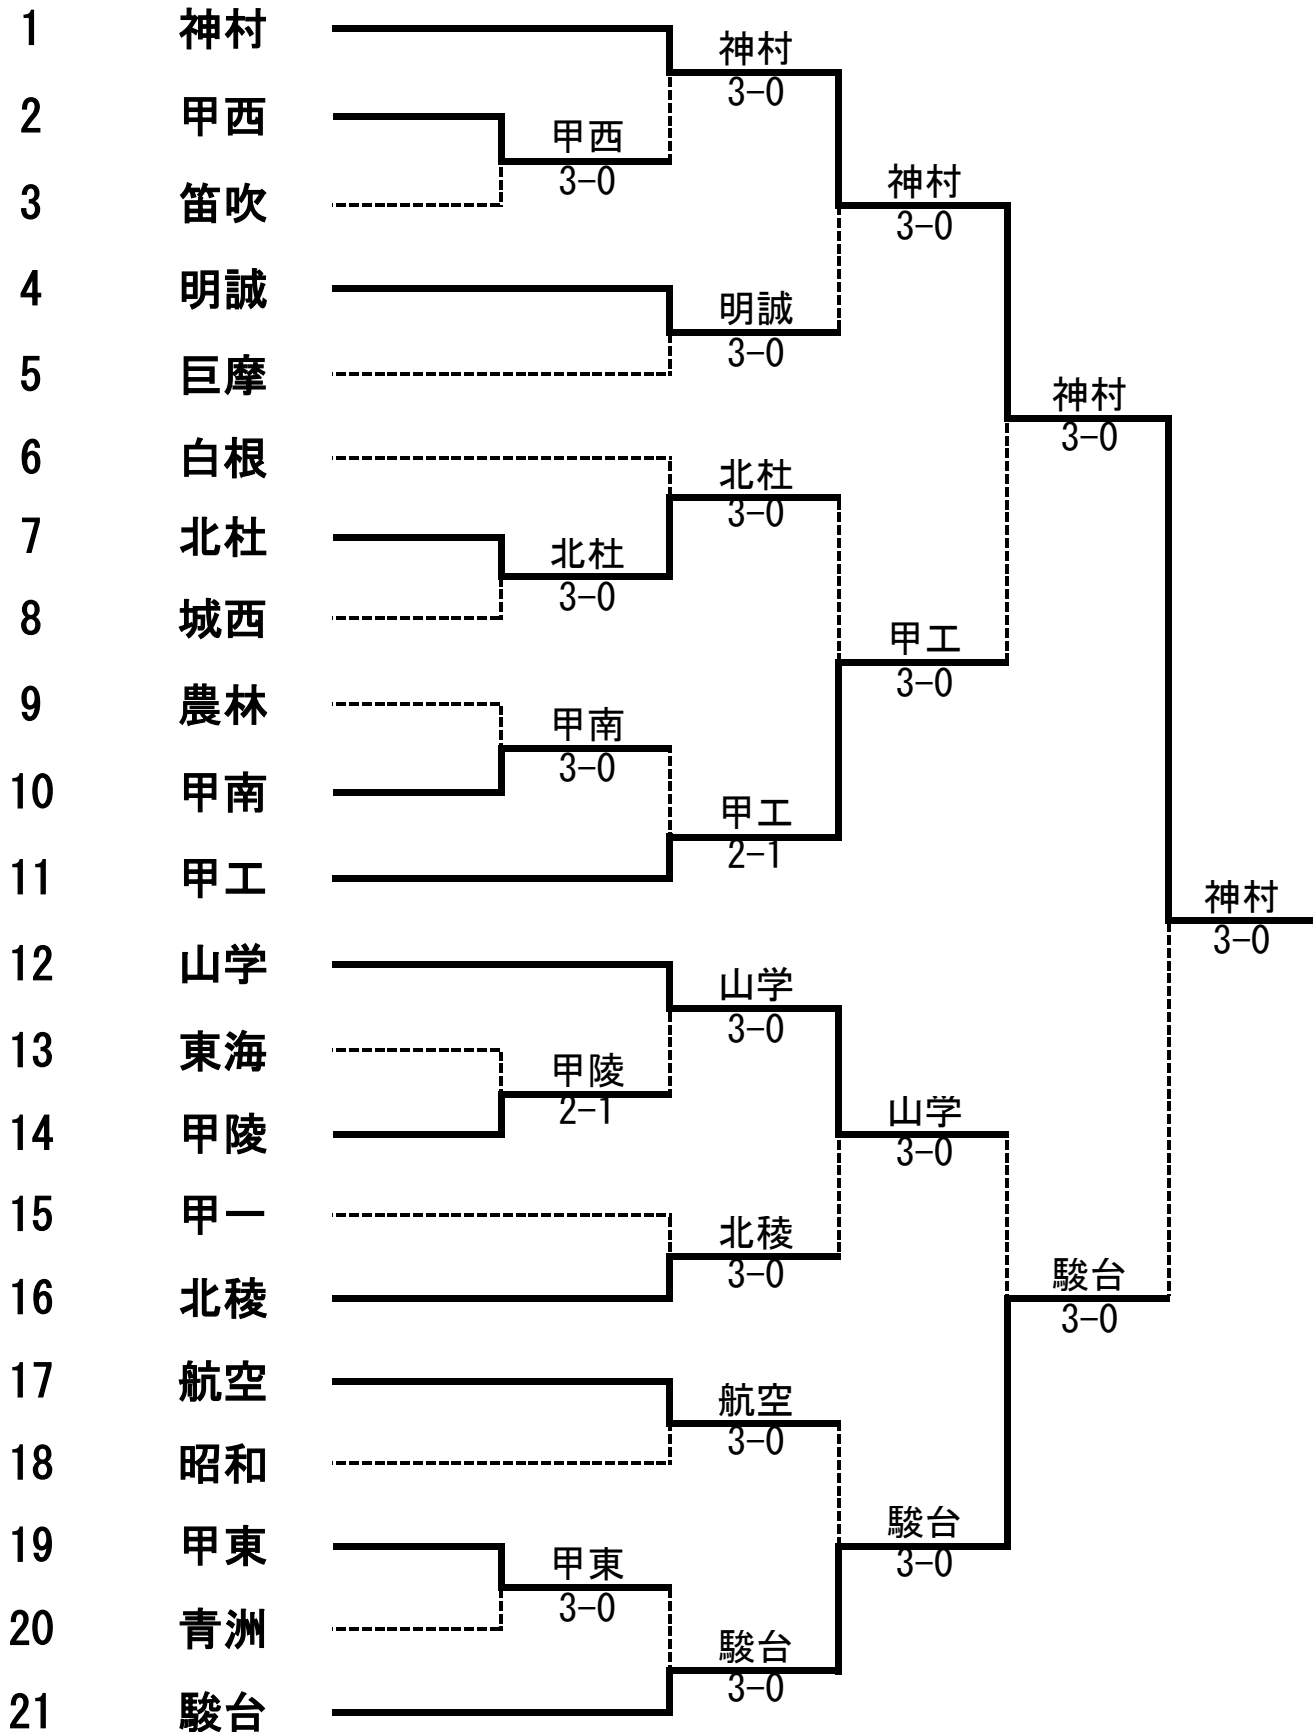

日程

5月3日・4日・9日・10日

会場

小瀬スポーツ公園テニスコート

順位	選手名	所属	種別	対戦相手	スコア	備考	順位	選手名	所属	種別
1	西村 美璃 三好 菜奈	山学	③ ②			西村・三好は関東大会、インターハイに出場		高木 優羽 吉井 来未	山学	③ ②
2	Bye Bye							Bye Bye		
3	小林 花蓮 大森 弥采	昭和	② ②	志村・守屋	6-0			天野 瑛葉 松本 湘香	北稜	② ②
4	志村 知彩 守屋 ひより	甲東	② ②		6-0			細田 真加 北村 未宇	甲陵	② ②
5	友野 侑杏 望月 瑚々奈	駿台	③ ③	友野・望月	6-0			張 瑠安 林子涵	航空	② ②
6	宮澤 七海 山岸 千紗	北杜	③ ②	友野・望月	6-1			中村 中津 中澤 真奈美	甲南	② ②
7	沼田 結花 高野 真緒	白根	② ②	渡邊・鈴木	7-5			一志 咲良 杉田 莉瑩	甲東	③ ③
8	渡邊 莉世 鈴木 梨子	北稜	② ②		6-1			山本 蘭 山本 彩姫	城西	③ ③
9	北野 絆菜 宮坂 慶子	甲陵	③ ③		6-2			川崎 優梨 米山 夢花	白根	③ ③
10	Bye Bye							Bye Bye		
11	三輪 愛里 落合 かなで	甲西	① ①	大星・村松	6-2			宮内 あいりい 大久保 明花	甲一	③ ②
12	大星 綾菜 村松 舞	明誠	③ ③		6-1			千野 晶梨 横松 すみれ	帝京	③ ①
13	久保田 怜愛 丸山 楓	農林	③ ②	久保田・丸山	6-3			名取 美月 志村結梨奈	英和	③ ②
14	関口 悠 山口 紗熙	航空	② ②	武田・石原	6-1			望月 優花 一瀬 唯乃	北杜	② ③
15	Bye Bye							Bye Bye		
16	武田 有由 石原 香絵	山学	③ ②		6-0			内藤 綾萌 坂本 凜乃	駿台	③ ②
17	渡邊 智咲 深澤 梨子	甲東	③ ③	渡邊・深澤	6-0			小野 七海 小沢 陽菜乃	山学	③ ③
18	Bye Bye							Bye Bye		
19	有賀 麻衣 西牟田 琉心	城西	② ②	海老名・鈴木	6-0			加賀美 瑞穂 依田 心嶺	農林	③ ③
20	海老名 莉緒 鈴木 結	明誠	③ ②		7(3)6			風間 愛璃 鈴木 のはら	英和	③ ③
21	塚本 結衣 鈴木 愛梨	甲南	③ ②	塚本・鈴木	6-1			入倉 舞衣 宮原 あやめ	甲東	③ ③
22	近藤 実莉 長田 弥友羽	英和	③ ③	塚本・鈴木	6-4			田島 唯衣 吉田 清音	明誠	② ③
23	中田 愛梨 出石 真美	昭和	③ ③	山中・森	6-0			Bye Bye		
24	山中 理心 森 夏純	東海	③ ②		6-3			太田 衣咲 田中 さくら	甲西	③ ③
25	長田 彩美 原 英花	甲一	② ③	長田・原	6-3			浅川 凜 増田 彩羽	北杜	③ ②
26	渡辺 真心 奥脇 愛尋	北稜	② ②	津金・原	6-0			秋山 日向子 清水 愛香	巨摩	③ ③
27	津金 羽耶 原 美桜	甲陵	③ ③	津金・原	6-1			水庭 心美 河村 柑奈	城西	① ③
28	大森 紗菜 水間 花凜	巨摩	① ①		6-2			赤池 桂奈 小川 ゆら	昭和	③ ①
29	野呂瀬 日和 田畑 明日香	甲南	③ ②	野呂瀬・田畑	6-2			荻原 ゆう 星野 祥花	駿台	③ ①
30	相川 芽音 牧野 鈴加	白根	② ③		6-4			ベニヤッパー 白田 心美	航空	② ①
31	Bye Bye							Bye Bye		
32	利根川 舞衣 高柳 七海	山学	③ ①		6-0			佐藤 里美 深沢 菜央	山学	② ②

令和6年度
男子団体

全国高等学校総合体育大会テニス大会
山梨県予選

日程 令和6年5月25日(土)、26日(日)
会場 小瀬スポーツ公園テニス場