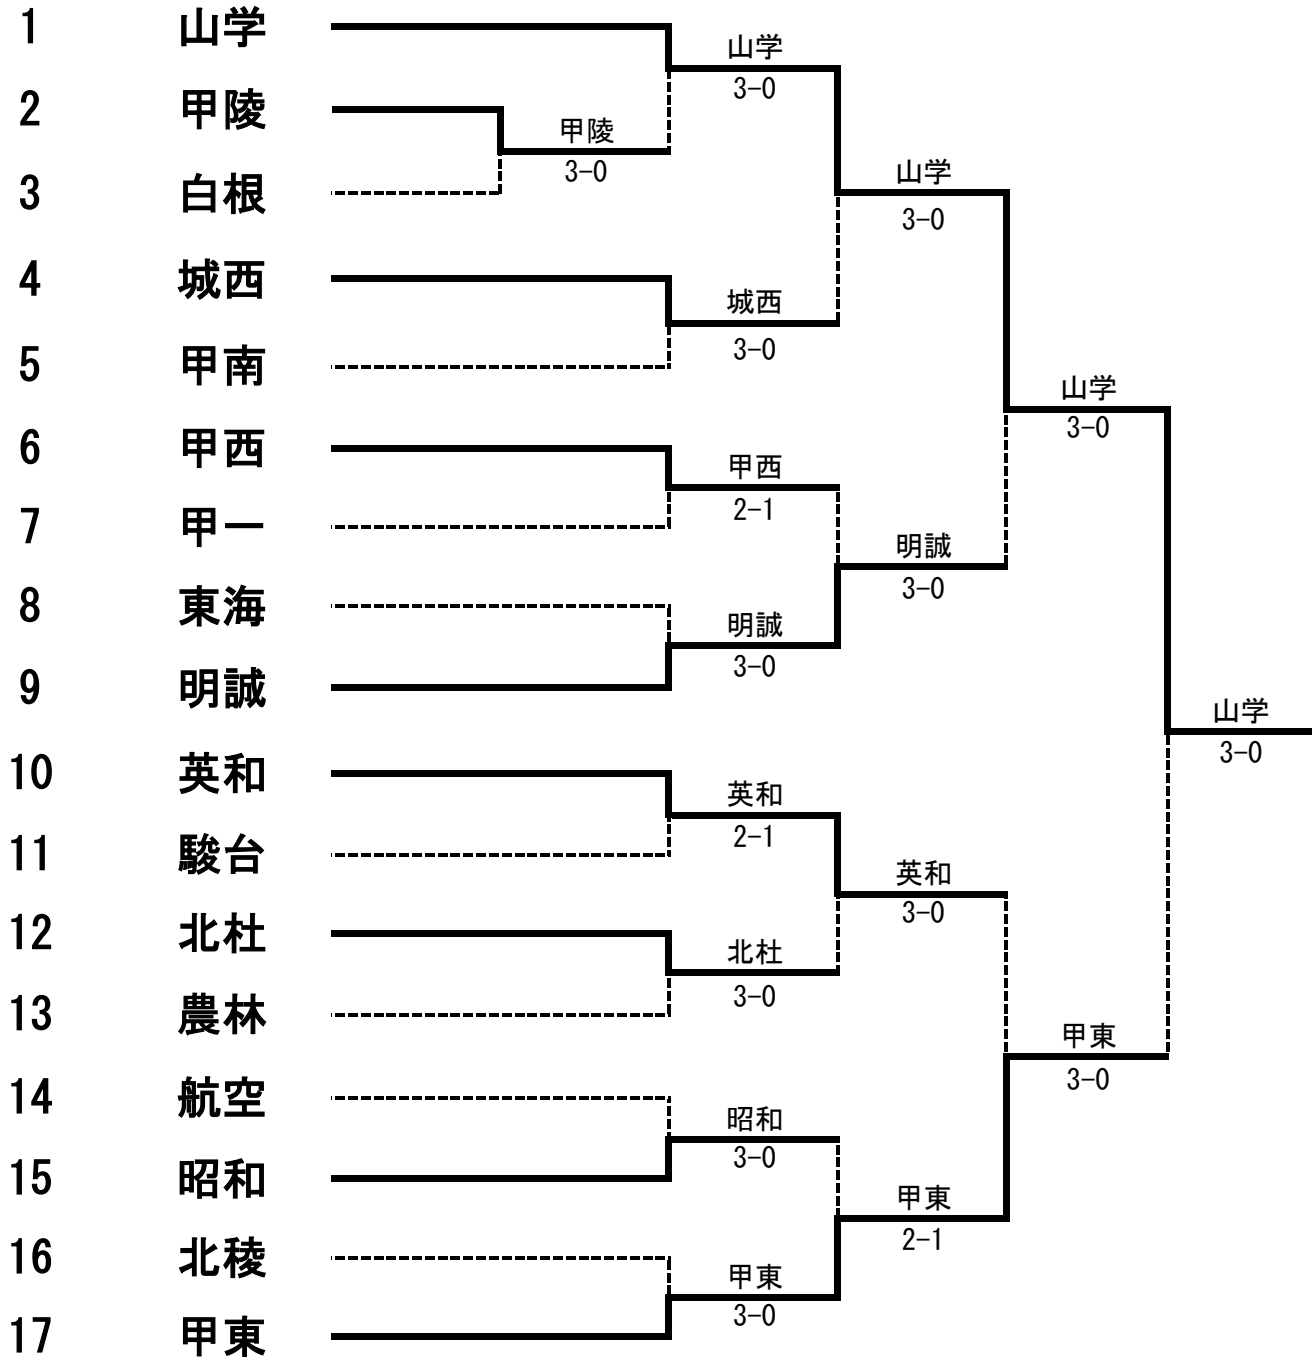

F	1	<b>神村</b>	<b>3-0</b>	21	<b>駿台</b>
D	井上 駿之介②		8-3	伊藤 洋一郎②	
	望月 己稔②			小林 真輝③	
S1	中前 孝至朗②		8-2	鷹野 奏士②	
S2	岡橋 優希②		8-5	早川 蒼②	

順位決定		-	
D			
S1		-	
S2		-	

令和6年度  
女子団体

全国高等学校総合体育大会テニス大会  
山梨県予選

日程 令和6年5月25日(土)、26日(日)  
会場 小瀬スポーツ公園テニスコート