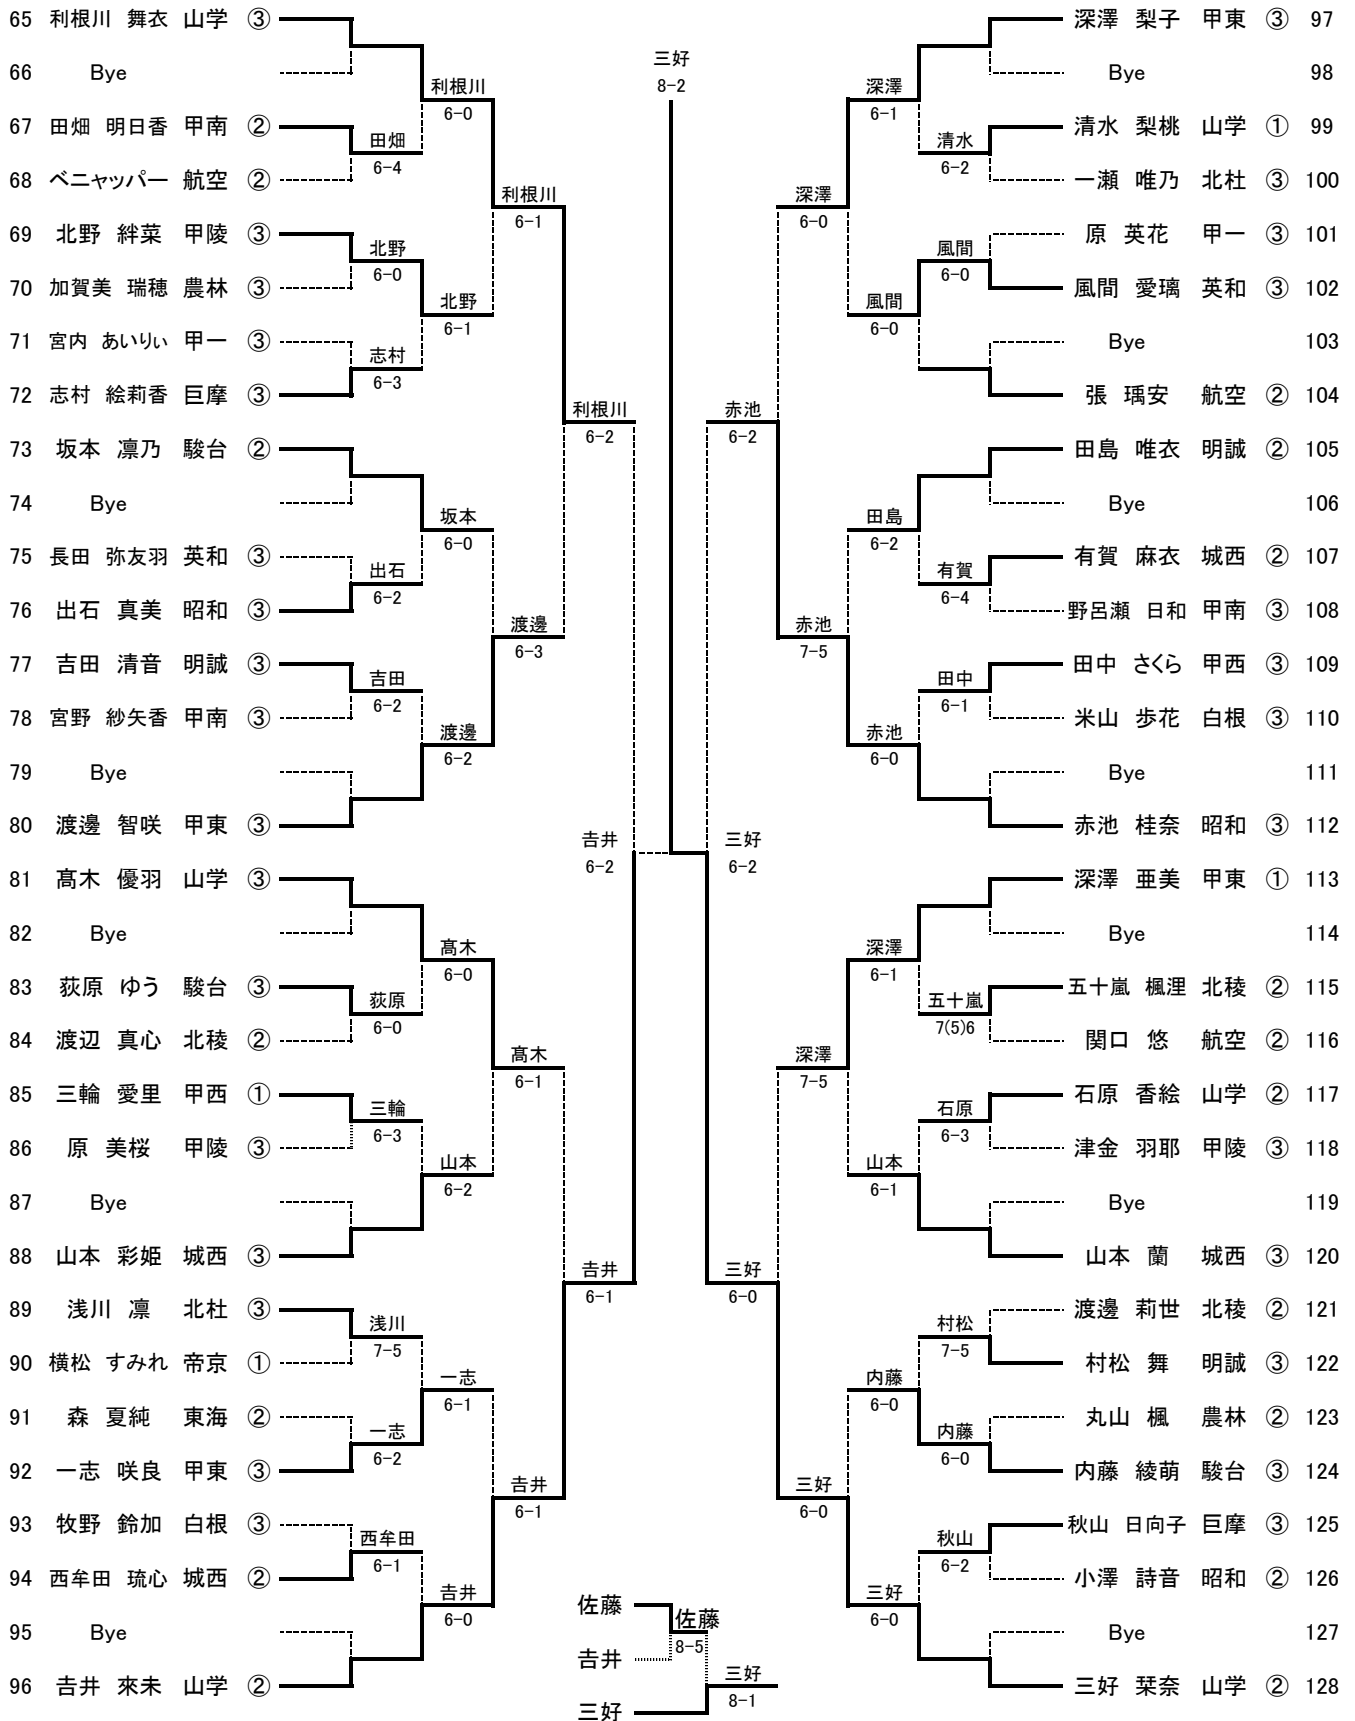

日程

5月3日・4日・9日・10日

会場

小瀬スポーツ公園テニスコート

順位	選手名	所属	種別	対戦相手	スコア	備考	順位	選手名	所属	種別
1	西村 美璃 三好 菜奈	山学	③ ②			西村・三好は関東大会、インターハイに出場		高木 優羽 吉井 来未	山学	③ ②
2	Bye Bye							Bye Bye		
3	小林 花蓮 大森 弥采	昭和	② ②	志村・守屋	6-0			天野 瑛葉 松本 湘香	北稜	② ②
4	志村 知彩 守屋 ひより	甲東	② ②		6-0			細田 真加 北村 未宇	甲陵	② ②
5	友野 侑杏 望月 瑚々奈	駿台	③ ③	友野・望月	6-0			張 瑠安 林子涵	航空	② ②
6	宮澤 七海 山岸 千紗	北杜	③ ②	友野・望月	6-1			中村 中津 中澤 真奈美	甲南	② ②
7	沼田 結花 高野 真緒	白根	② ②	渡邊・鈴木	7-5			一志 咲良 杉田 莉瑩	甲東	③ ③
8	渡邊 莉世 鈴木 梨子	北稜	② ②		6-1			山本 蘭 山本 彩姫	城西	③ ③
9	北野 絆菜 宮坂 慶子	甲陵	③ ③		6-2			川崎 優梨 米山 夢花	白根	③ ③
10	Bye Bye							Bye Bye		
11	三輪 愛里 落合 かなで	甲西	① ①	大星・村松	6-2			宮内 あいりい 大久保 明花	甲一	③ ②
12	大星 綾菜 村松 舞	明誠	③ ③		6-1			千野 晶梨 横松 すみれ	帝京	③ ①
13	久保田 怜愛 丸山 楓	農林	③ ②	久保田・丸山	6-3			名取 美月 志村結梨奈	英和	③ ②
14	関口 悠 山口 紗熙	航空	② ②	武田・石原	6-1			望月 優花 一瀬 唯乃	北杜	② ③
15	Bye Bye							Bye Bye		
16	武田 有由 石原 香絵	山学	③ ②		6-0			内藤 綾萌 坂本 凜乃	駿台	③ ②
17	渡邊 智咲 深澤 梨子	甲東	③ ③	渡邊・深澤	6-0			小野 七海 小沢 陽菜乃	山学	③ ③
18	Bye Bye							Bye Bye		
19	有賀 麻衣 西牟田 琉心	城西	② ②	海老名・鈴木	6-0			加賀美 瑞穂 依田 心嶺	農林	③ ③
20	海老名 莉緒 鈴木 結	明誠	③ ②		7(3)6			風間 愛璃 鈴木 のはら	英和	③ ③
21	塚本 結衣 鈴木 愛梨	甲南	③ ②	塚本・鈴木	6-1			入倉 舞衣 宮原 あやめ	甲東	③ ③
22	近藤 実莉 長田 弥友羽	英和	③ ③	塚本・鈴木	6-4			田島 唯衣 吉田 清音	明誠	② ③
23	中田 愛梨 出石 真美	昭和	③ ③	山中・森	6-0			Bye Bye		
24	山中 理心 森 夏純	東海	③ ②		6-3			太田 衣咲 田中 さくら	甲西	③ ③
25	長田 彩美 原 英花	甲一	② ③	長田・原	6-3			浅川 凜 増田 彩羽	北杜	③ ②
26	渡辺 真心 奥脇 愛尋	北稜	② ②	津金・原	6-0			秋山 日向子 清水 愛香	巨摩	③ ③
27	津金 羽耶 原 美桜	甲陵	③ ③	津金・原	6-1			水庭 心美 河村 柑奈	城西	① ③
28	大森 紗菜 水間 花凜	巨摩	① ①		6-2			赤池 桂奈 小川 ゆら	昭和	③ ①
29	野呂瀬 日和 田畑 明日香	甲南	③ ②	野呂瀬・田畑	6-2			荻原 ゆう 星野 祥花	駿台	③ ①
30	相川 芽音 牧野 鈴加	白根	② ③		6-4			ベニヤッパー 白田 心美	航空	② ①
31	Bye Bye							Bye Bye		
32	利根川 舞衣 高柳 七海	山学	③ ①		6-0			佐藤 里美 深沢 菜央	山学	② ②