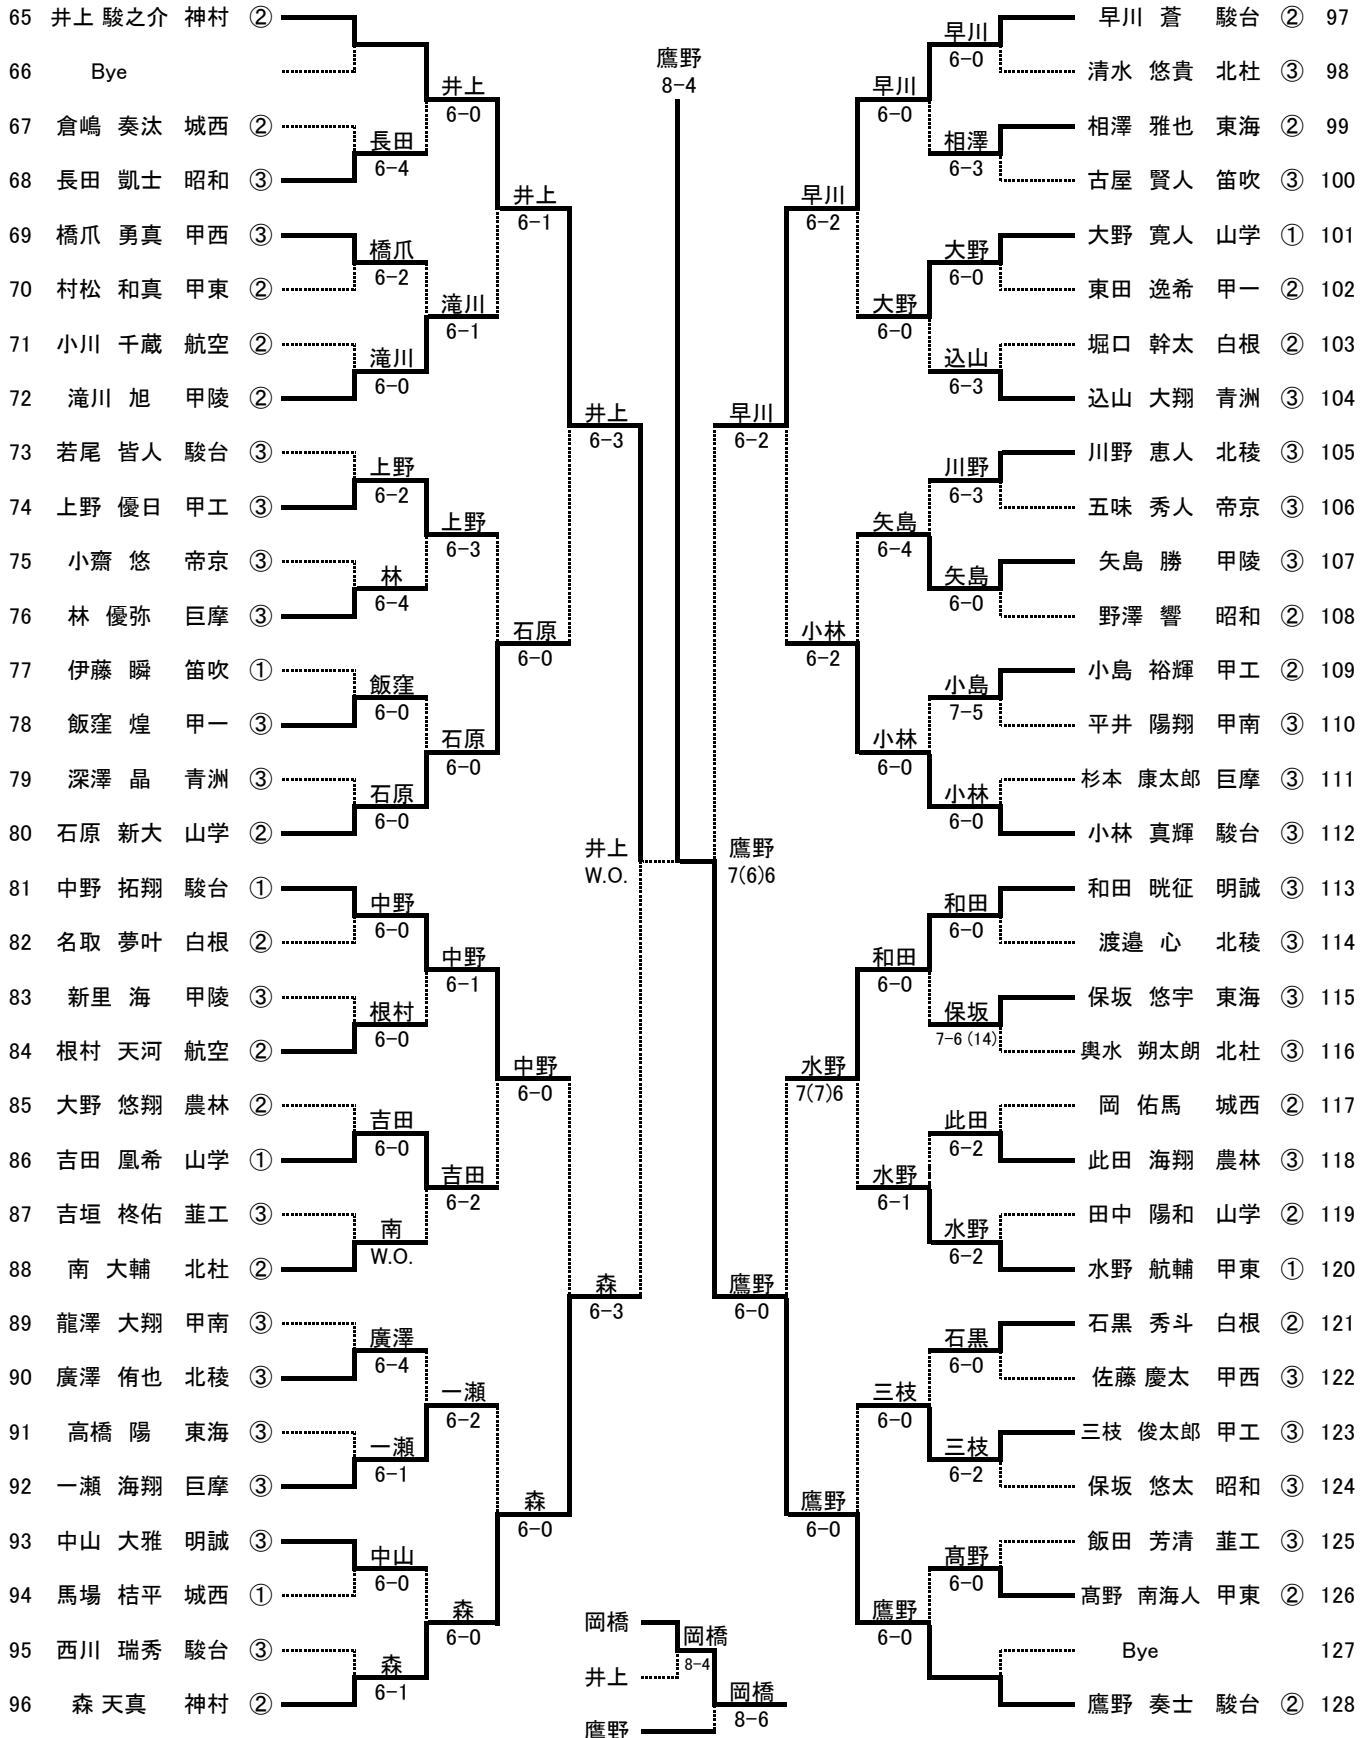

中前・岡橋は関東大会、インターハイに出場

1	鷹野 泰士 駿台 ②	早川 蒼 ②	鷹野・早川	6-0	井上・森	井上 駿之介 神村 ②	37
2	此田 海翔 農林 ③	山澤 拓真 ②	櫻井・久保	6-0	井上・森	森 天真 ②	38
3	櫻井 匠 甲東 ②	久保 開誠 ②	6-3	井上・森	小島 裕輝 甲工 ②	39	
4	落合 将也 甲西 ②	増澤 颯 ②	根村・小川	6-0	井上・森	前田 琉成 ②	40
5	根村 天河 航空 ②	小川 千蔵 ②	6-1	井上・森	小澤 崇史 山学 ②	41	
6	吉垣 柊佑 韭工 ③	飯田 芳清 ③	芦澤・桑原	6-1	井上・森	齊藤 健人 ②	42
7	芦澤 柊希 甲南 ③	桑原 光我 ③	W.O.	井上・森	奥水 朔太郎 北杜 ③	43	
8	橋田 悠希 青洲 ②	遠藤 俐輝 ②	上野・三枝	6-1	井上・森	宮澤 三祐 ③	44
9	上野 優日 甲工 ③	三枝 俊太郎 ③	6-0	井上・森	高橋 晴太郎 青洲 ③	45	
10	川野 恵人 北稜 ③	登喜 楓 ③	若尾・清水	6-0	井上・森	込山 大翔 ③	46
11	若尾 皆人 駿台 ③	清水 和音 ②	6-1	井上・森	一瀬 海翔 巨摩 ③	47	
12	石水 悠紀 巨摩 ③	上原 心汰 ③	岡橋・中前	6-0	井上・森	望月 翔太 東海 ②	48
13	岡橋 優希 神村 ②	中前 孝至朗 ②	6-0	井上・森	中澤 慎志 ②	49	
14	植松 徹士 帝京 ③	五味 秀人 ③	植松・五味	6-0	井上・森	竹野 勇希 ②	50
15	秋山 大地 甲一 ②	新見 樹 ②	6-4	井上・森	龍澤 大翔 甲南 ③	51	
16	新里 海 甲陵 ③	熊倉 日向 ③	高橋・石原	6-1	井上・森	赤池 蒼成 ②	52
17	Bye	Bye	高橋・石原	6-0	井上・森	石黒 秀斗 白根 ②	53
18	高橋 大空 山学 ③	石原 新大 ②	6-0	井上・森	深澤 太 ②	54	
19	廣瀬 龍馬 山学 ③	上條 優人 ②	廣瀬・上條	6-0	井上・森	藤原 利緒 ①	55
20	成富 駿汰 航空 ②	北村 優樹 ②	成富・北村	6-0	井上・森	古屋 賢人 ③	56
21	大竹 泰摩 甲西 ②	田邊 大地 ②	7-6 (5)	井上・森	三浦 達達 ③	57	
22	村松 由基 甲東 ③	水野 航輔 ①	村松・水野	6-3	井上・森	渡邊 心 北稜 ③	58
23	川畑 秀斗 城西 ②	古明地 正稀 ②	6-1	井上・森	中野 陽太 昭和 ③	59	
24	保坂 悠太 昭和 ③	河西 巧磨 ③	小幡・中山	6-2	井上・森	船渡 優成 ③	60
25	小幡 春人 明誠 ③	中山 大雅 ③	6-3	井上・森	滝川 旭 甲陵 ②	61	
26	杉本 遼介 青洲 ②	高澤 飛龍 ②	保坂・金澤	6-0	井上・森	矢島 勝 ③	62
27	保坂 悠宇 東海 ③	金澤 龍我 ③	6-1	井上・森	木暮 聖 明誠 ③	63	
28	高尾 壮人 甲南 ③	沼口 央翔 ③	高尾・沼口	6-2	井上・森	和田 旺征 ③	64
29	山口 大空 笛吹 ①	植原 琉信 ①	6-2	井上・森	岡 佑馬 城西 ②	65	
30	小林 虎太郎 農林 ②	望月 大和 ②	藤原・南	6-2	井上・森	馬場 桔平 巨摩 ①	66
31	藤原 勇心 北杜 ③	南 大輔 ②	6-1	井上・森	樋川 優斗 ③	67	
32	田中 陽和 山学 ②	大野 寛人 ①	田中・大野	6-0	井上・森	張 永遠 ③	68
33	廣澤 侑也 北稜 ③	加々美 創心 ③	田中・大野	6-2	井上・森	西川 瑞秀 駿台 ③	69
34	伊藤 聖也 白根 ②	齋藤 虹汰 ②	齊藤・芹澤	6-2	井上・森	小林 飯窪 ②	70
35	齋藤 大河 甲一 ②	芹澤 雄斗 ②	坂本・内藤	6-4	井上・森	小林 深智 甲一 ③	71
36	坂本 拓斗 駿台 ③	内藤 嵩登 ③	6-0	井上・森	飯窪 煌 甲一 ③	72	
					井上・森	上野 優月 甲工 ③	73
					井上・森	加藤 悠路 ②	74
					井上・森	Bye	75
					井上・森	Bye	76
					井上・森	伊藤 太河 明誠 ③	77
					井上・森	三輪 真斗 ②	78
					井上・森	小林 竜彦 東海 ③	79
					井上・森	小尾 峻介 ③	80
					井上・森	中村 颯希 駿台 ③	81
					井上・森	中野 拓翔 ①	82
					井上・森	石井 陽樹 航空 ②	83
					井上・森	山田 凜星 ②	84
					井上・森	伊藤 瞬 ①	85
					井上・森	田邊 太幹 ①	86
					井上・森	後町 和希 山学 ②	87
					井上・森	吉田 鳳希 ①	88
					井上・森	佐々木 喜一 甲一 ②	89
					井上・森	東田 涼希 ②	90
					井上・森	風間 玲音 農林 ②	91
					井上・森	大野 悠翔 ②	92
					井上・森	坪川 星輝 白根 ②	93
					井上・森	堀口 幹太 ②	94
					井上・森	前嶋 友真 甲工 ③	95
					井上・森	佐野 航太 ③	96
					井上・森	水野 陽太 甲東 ③	97
					井上・森	手塚 晴大 ③	98
					井上・森	岩澤 柊斗 甲西 ③	99
					井上・森	草塩 大稀 ③	100
					井上・森	石部 俊樹 甲陵 ②	101
					井上・森	上田 陽也 ②	102
					井上・森	今関 拓夢 北杜 ③	103
					井上・森	清水 悠貴 ③	104
					井上・森	久保田 健太 昭和 ③	105
					井上・森	梶原 凜祐 ③	106
					井上・森	小林 真輝 駿台 ③	107
					井上・森	伊藤 洋一郎 ②	108