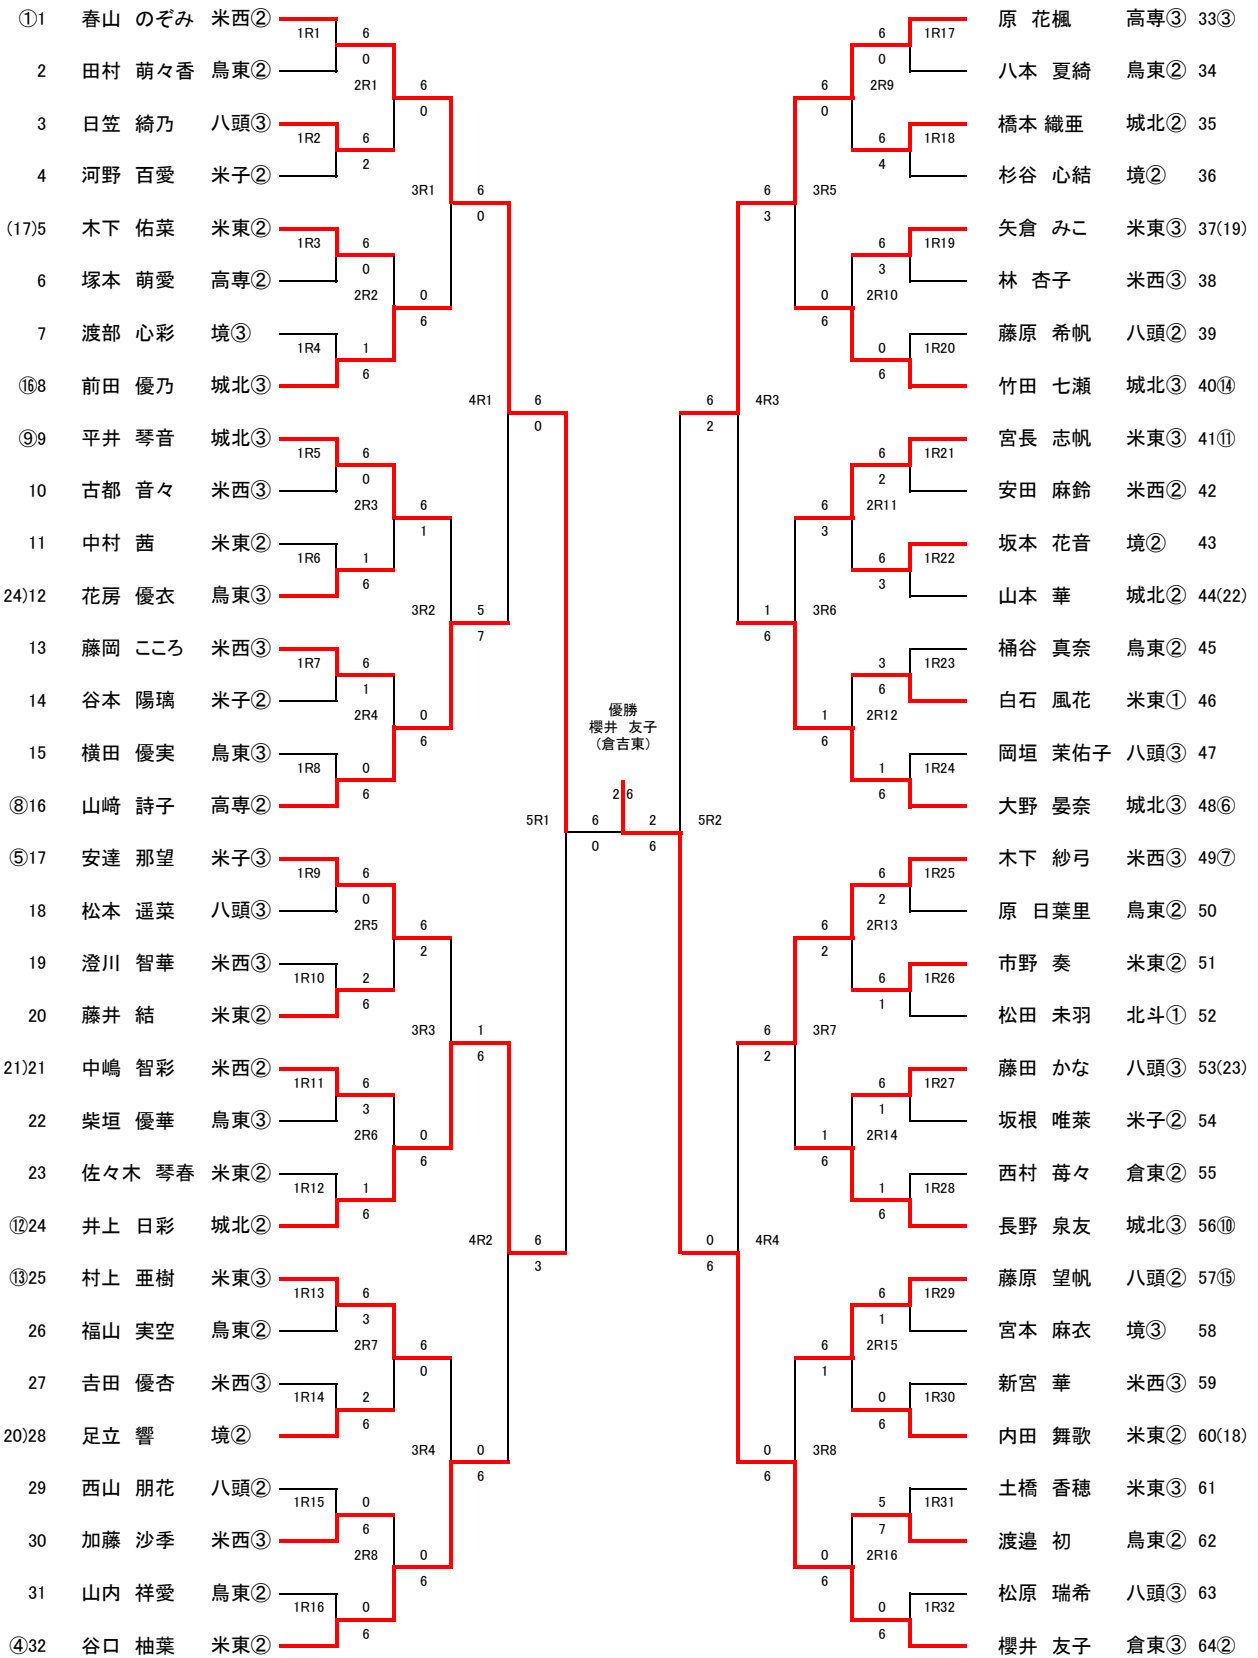

1R3	8	鳥取西	2-1	米子工	9
D		松本 佑陽③ 小谷 憲正③	6-1	前田 真輝② 中曾 潤乃介③	
S1		松本 暁①	6-2	下村 涼大③	
S2		伊藤 伸③	2-6	藍野 巧帆③	

1R4	10	八頭	0-3	鳥取東	11
D		中家 暁久③ 丸川 大地③	0-6	横山 幌成③ 加藤 奏③	
S1		山田 椰③	1-6	谷口 裕隆③	
S2		山本 丈二③	3-6	池内 蓮③	

2R1	1	米子東	3-0	岩美	2
D		寺坂 遼央② 初沢 駿佑②	6-0	森木 快③ 藤原 悠人③	
S1		岸田 拓真②	6-0	露木 咲哉③	
S2		荒木 秀司②	6-2	田中 墨希也②	

2R4	11	鳥取東	0-3	鳥取城北	12
D		谷口 裕隆③ 横山 幌成③	6(3)-7	谷口 徹③ 城戸 哉汰③	
S1		霜村 拓哉③	0-6	安田 彰汰①	
S2		池内 蓮③	2-6	八木 虹星③	

SF1	1	米子東	2-0	米子高専	6
D		初沢 駿佑② 山崎 大麓②	4-3 (打切)	矢田貝 直志② 長谷川 論②	
S1		岸田 拓真②	6-1	鎌本 侑輝②	
S2		寺坂 遼央②	6-0	加藤 浩偲②	

<b>SF2</b>	<b>5</b>	米子東	1-2	米子西	<b>8</b>
D1		谷口 柚葉 ② 白石 風花 ①	6-0	中嶋 智彩 ② 安田 麻鈴 ②	
S1		宮長 志帆 ③	0-6	春山 のぞみ ②	
S2		村上 亜樹 ③	4-6	木下 紗弓 ③	

<b>F</b>	<b>1</b>	鳥取城北	2-1	米子西	<b>8</b>
D1		竹田 七瀬 ③ 前田 優乃 ③	6-1	中嶋 智彩 ② 安田 麻鈴 ②	
S1		大野 晏奈 ③	1-6	春山 のぞみ ②	
S2		井上 日彩 ②	7-6(4)	木下 紗弓 ③	

<b>3決</b>	<b>4</b>	米子高専	2-1	米子東	<b>5</b>
D1		塚本 萌愛 ② 谷田 麻衣 ②	0-6	宮長 志帆 ③ 矢倉 みこ ③	
S1		原 花楓 ③	6-1	谷口 柚葉 ②	
S2		山崎 詩子 ②	6-2	村上 亜樹 ③	

令和6年度鳥取県高等学校総合体育大会テニス競技の部 男子シングルス

令和6年度鳥取県高等学校総合体育大会テニス競技の部 男子ダブルス

令和6年度鳥取県高等学校総合体育大会テニス競技の部 女子シングルス