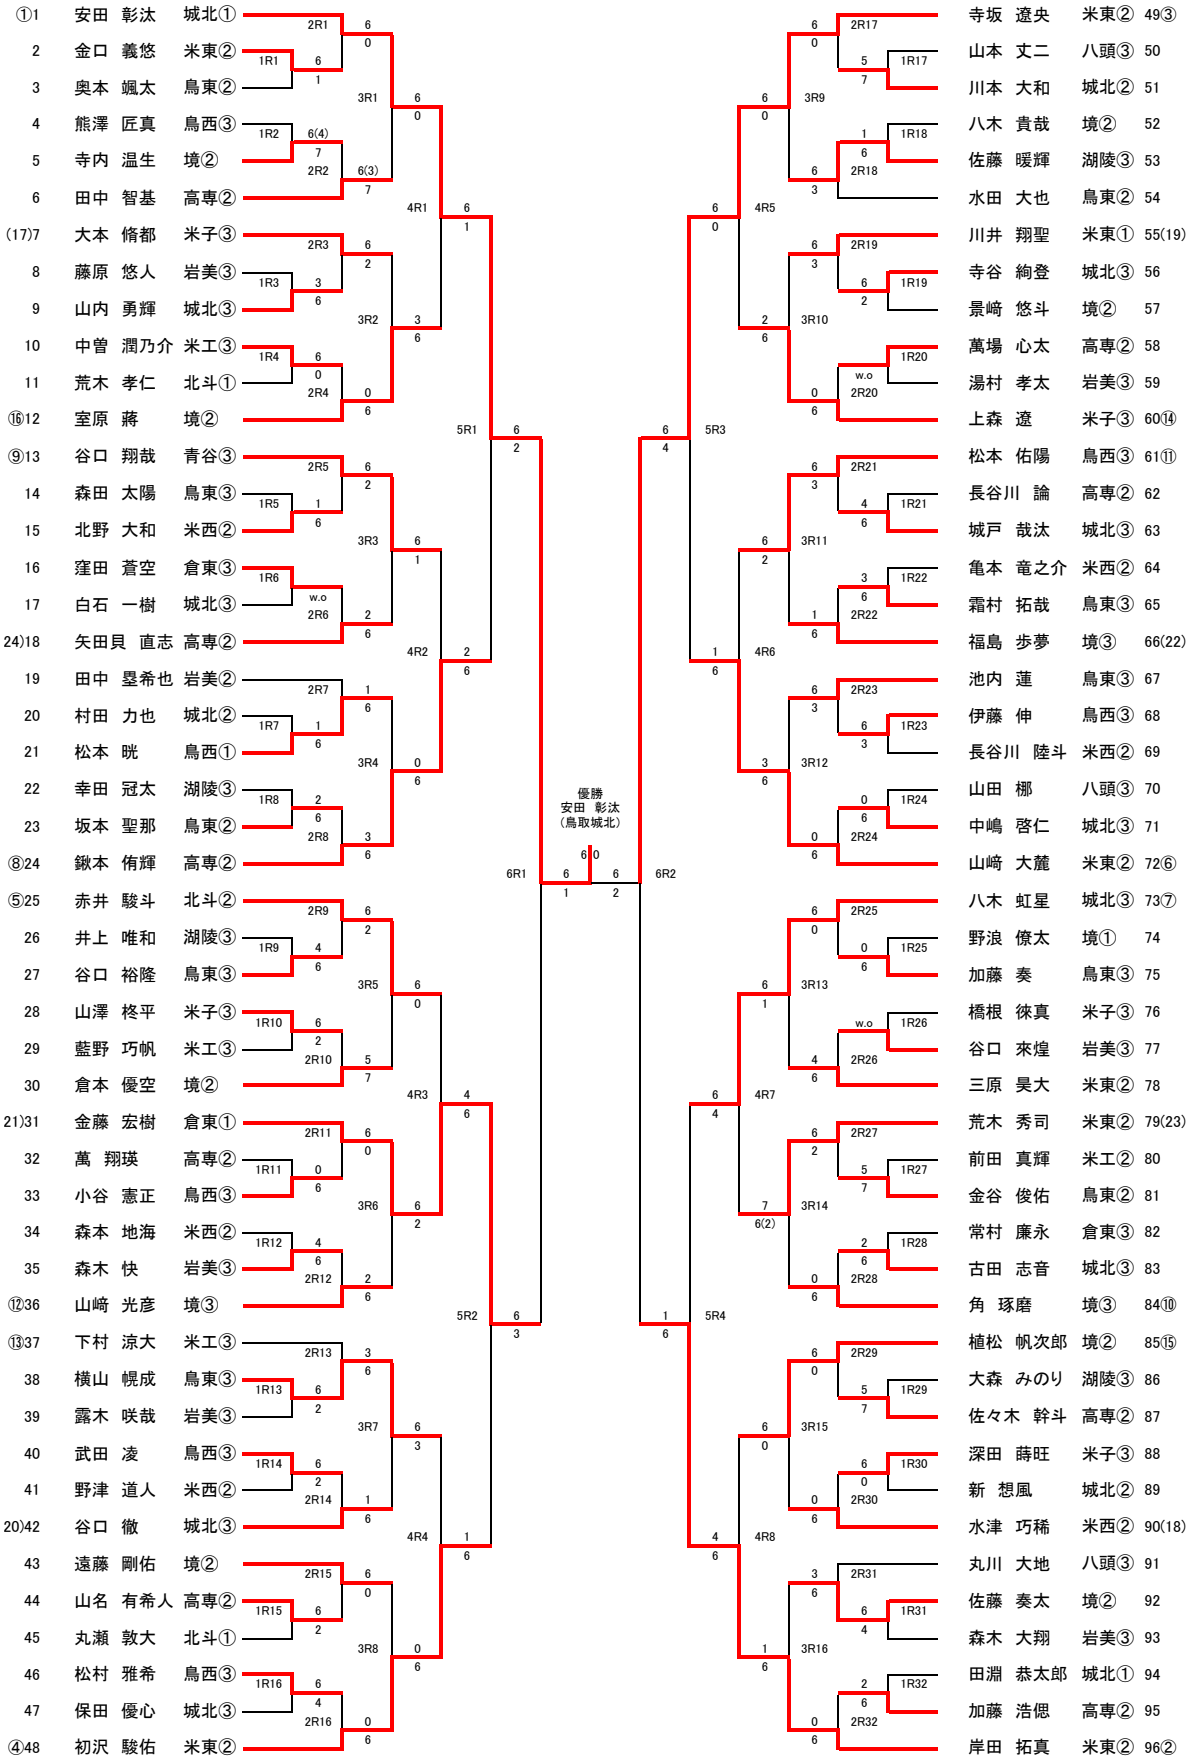

令和6年度鳥取県高等学校総合体育大会テニス競技の部 男子シングルス