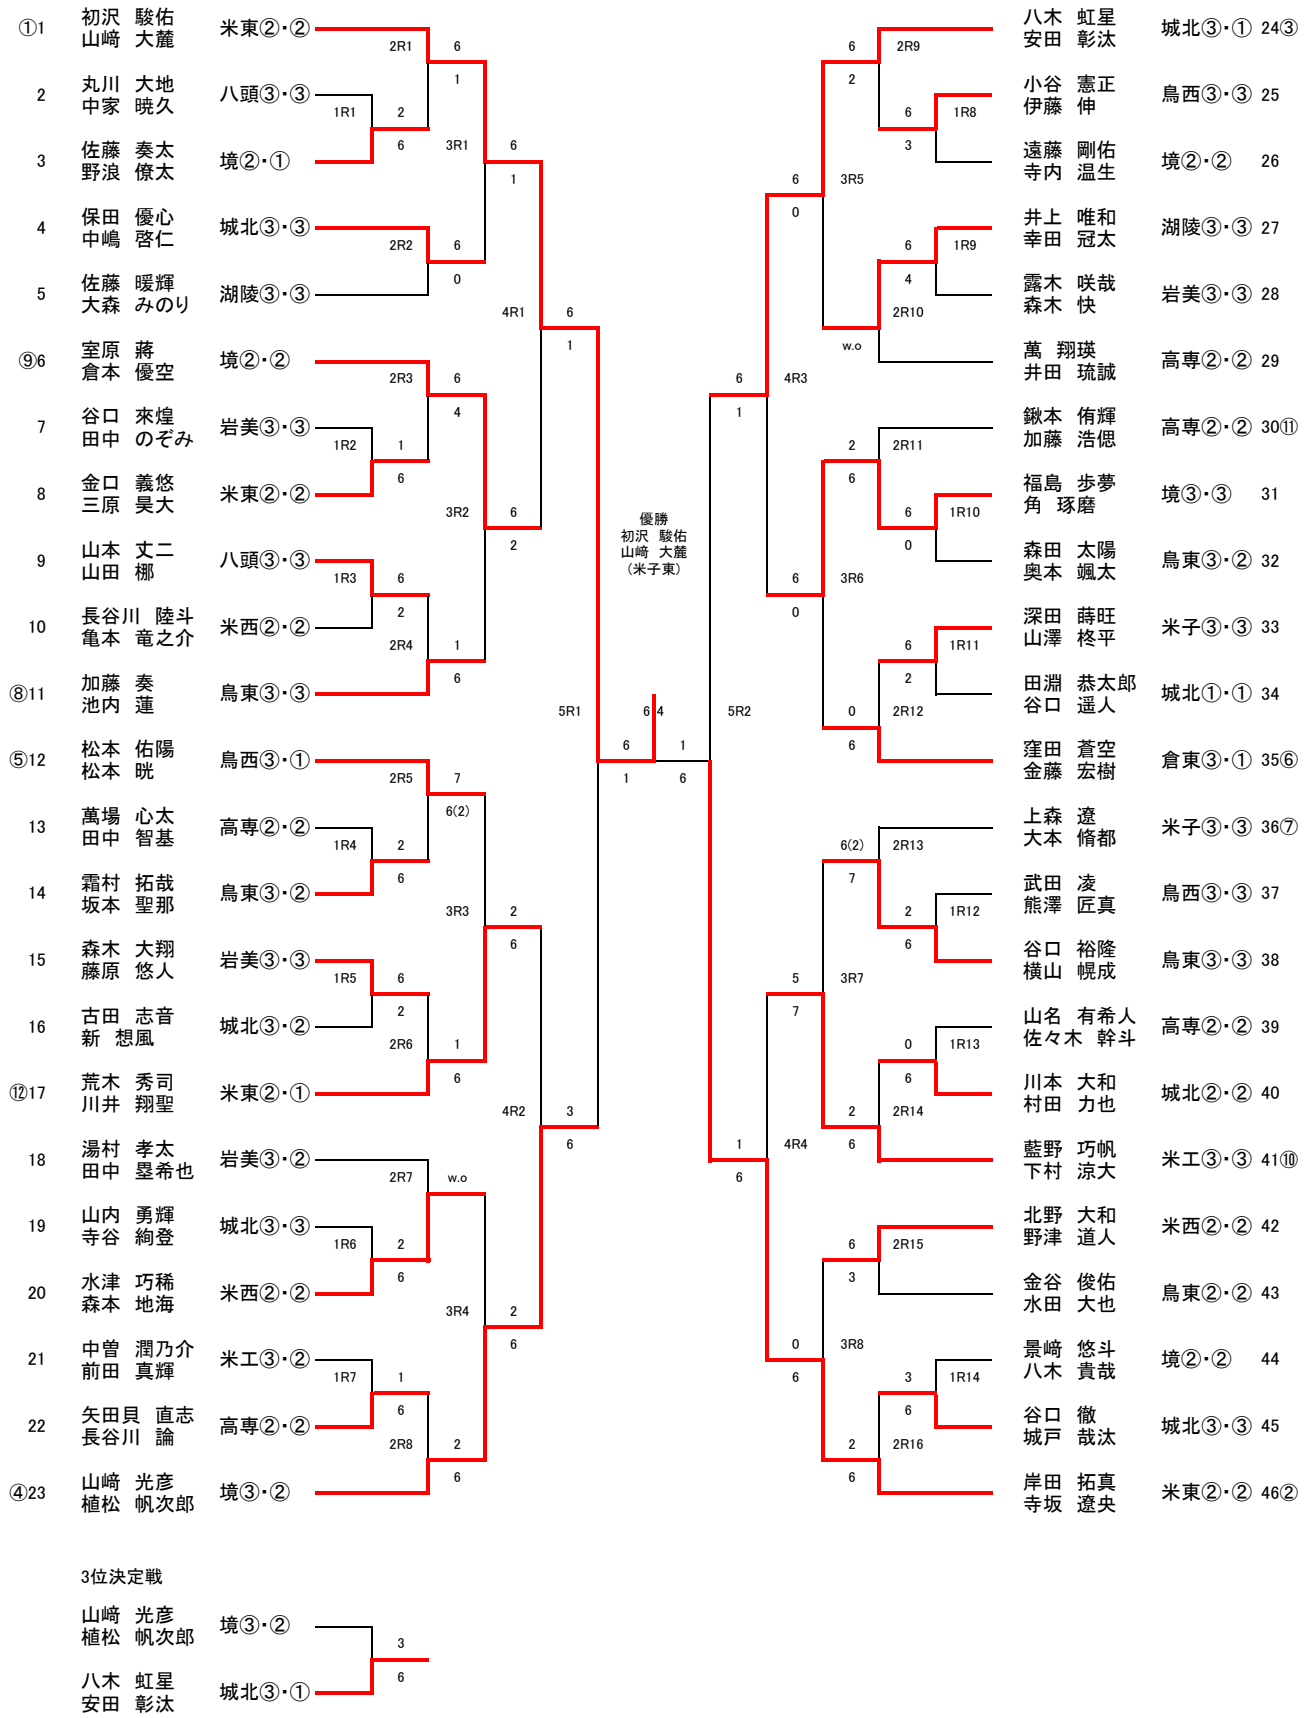

令和6年度鳥取県高等学校総合体育大会テニス競技の部 男子ダブルス