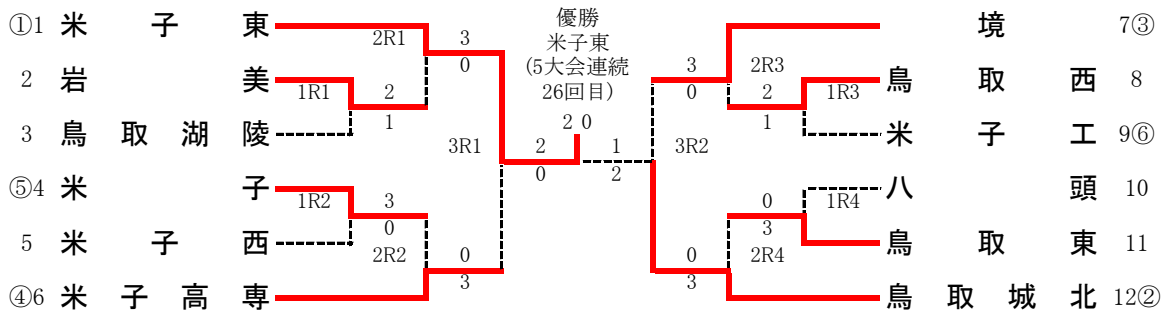

令和6年度鳥取県高等学校総合体育大会テニス競技の部 男子団体

令和6年度鳥取県高等学校総合体育大会テニス競技の部 女子団体

男子3位決定戦

女子3位決定戦

1R1	2	岩美	2-1	鳥取湖陵	3
D		森木 快③ 田中 墨希也②	6-4	幸田 冠太③ 大森 みのり③	
S1		露木 咲哉③	0-6	井上 唯和③	
S2		森木 大翔③	7-5	佐藤 暖輝③	

1R2	4	米子	3-0	米子西	5
D		山澤 柁平③ 深田 蒔旺③	6-4	野津 道人② 北野 大和②	
S1		上森 遼③	6-2	水津 巧稀②	
S2		大本 脩都③	6-1	森本 地海②	