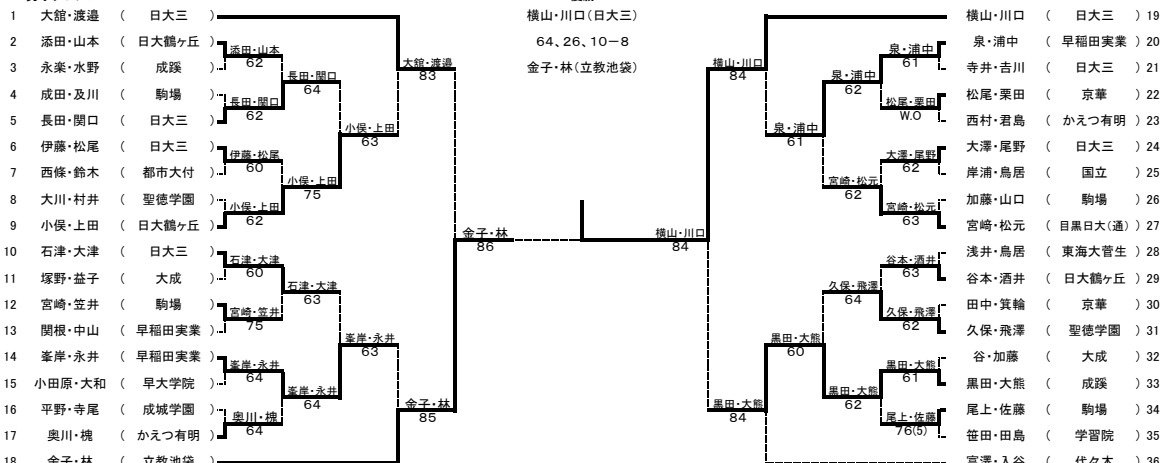

令和6年度第64回東京都高等学校テニス選手権大会

出場数 男子 シングルス 1159名 ダブルス 779組
 女子 シングルス 1005名 ダブルス 695組

期日 4月14日、21日、28日、29日、5月3日、4日、5日、6日、11日

男子シングルス

男子ダブルス

東京都高等学校体育連盟テニス専門部
 令和6年5月11日

令和6年度第64回東京都高等学校テニス選手権大会

出場数 男子 シングルス 1159名 ダブルス 779組
 女子 シングルス 1005名 ダブルス 695組
 期日 4月14日、21日、28日、29日、5月3日、4日、5日、6日、11日