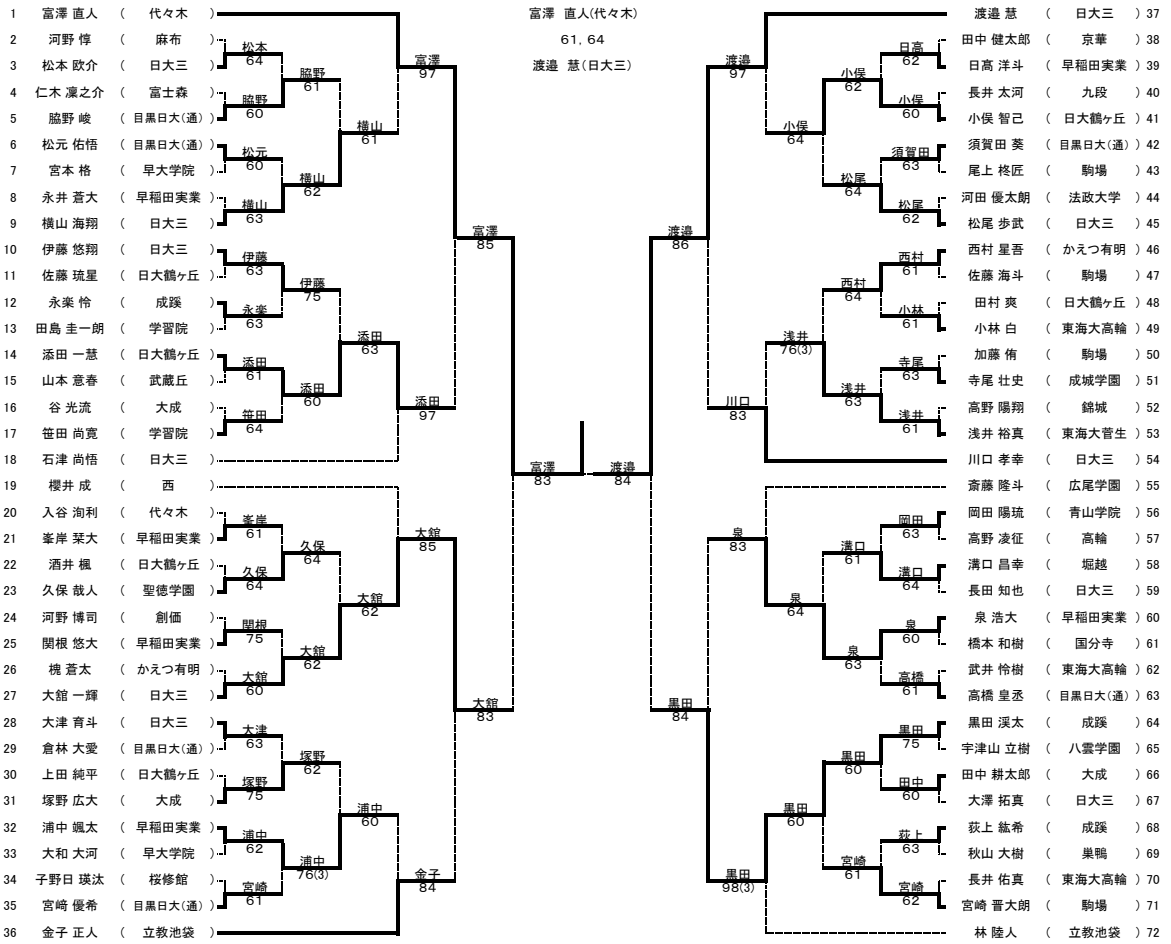

令和6年度第64回東京都高等学校テニス選手権大会

出場数 男子 シングルス 1159名 ダブルス 779組
女子 シングルス 1005名 ダブルス 695組

期日 4月14日、21日、28日、29日、5月3日、4日、5日、6日、11日

男子シングルス