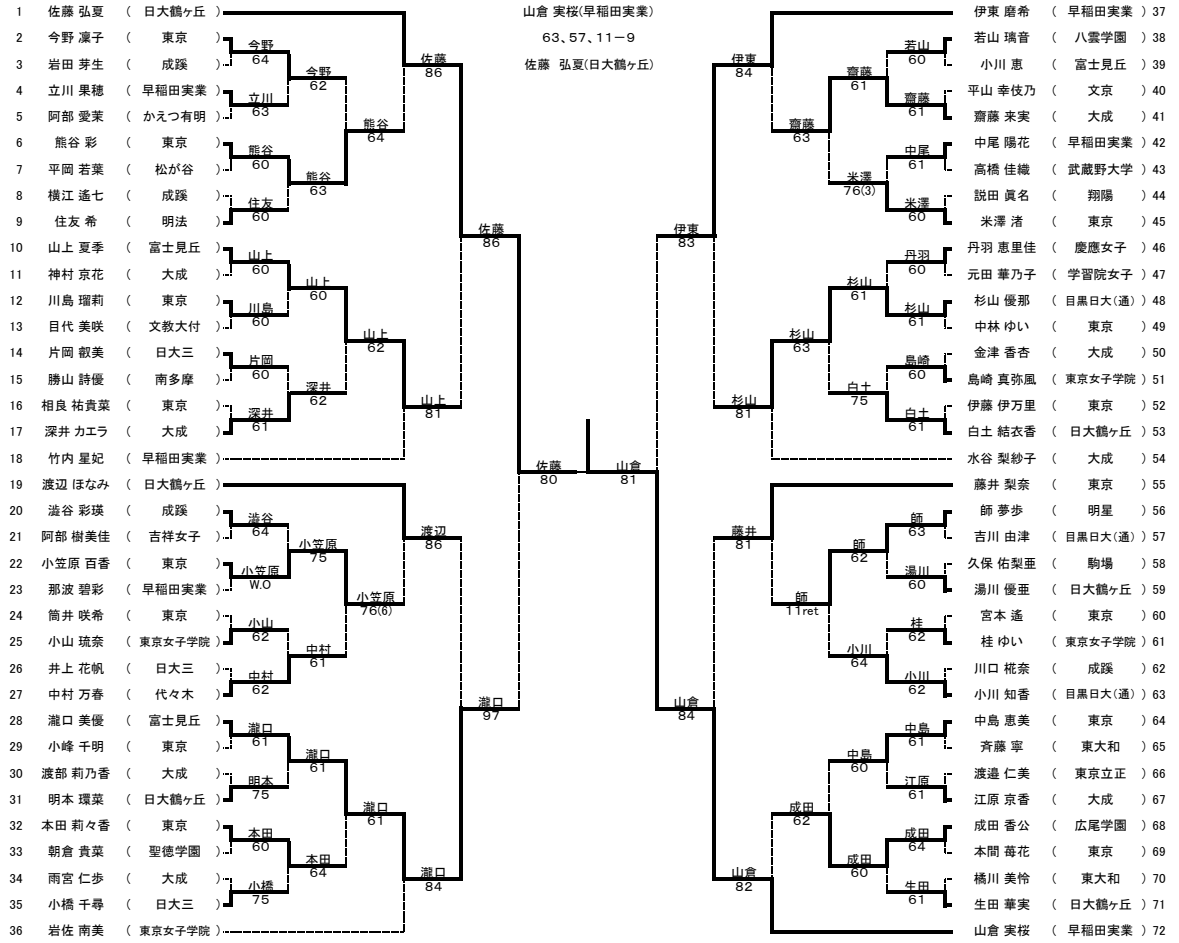

令和6年度第64回東京都高等学校テニス選手権大会

出場数 男子 シングルス 1159名 ダブルス 779組
女子 シングルス 1005名 ダブルス 695組
期日 4月14日、21日、28日、29日、5月3日、4日、5日、6日、11日

女子シングルス

1 佐藤弘夏(日大鶴ヶ丘)	9 山上夏季(富士見丘)
2 山倉実桜(早稲田実業)	10 小川知香(目黒日大(通))
3 伊東磨希(早稲田実業)	11 丹羽里里佳(慶應女子)
4 岩佐南美(東京女子学院)	12 中村万春(代々木)
5 渡辺ほなみ(日大鶴ヶ丘)	13 瀧口美優(富士見丘)
6 水谷梨紗子(大成)	14 米澤渚(東京)
7 藤井梨奈(東京)	15 中島恵美(東京)
8 竹内星妃(早稲田実業)	16 住友希(明法)