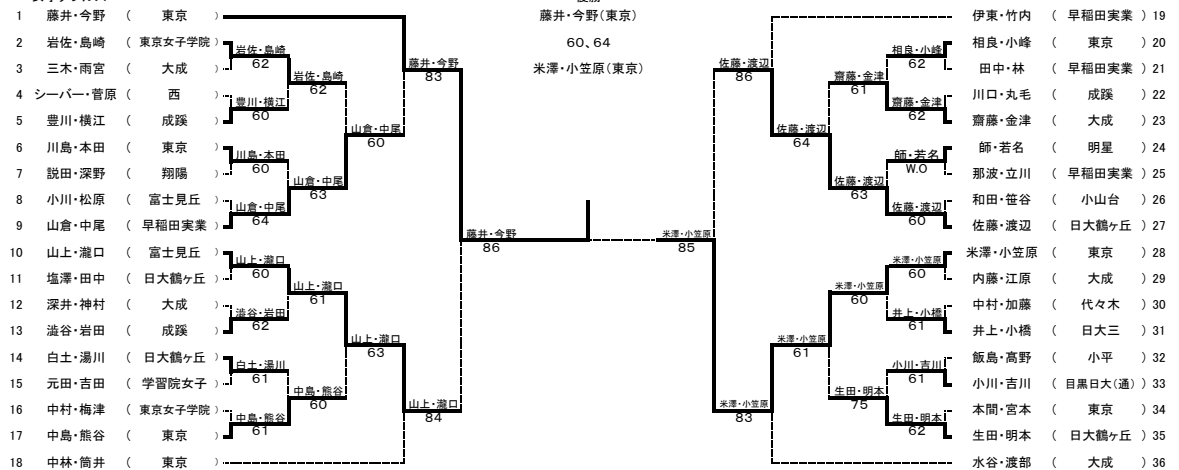

女子ダブルス

1 藤井・今野(東京)	5 山上・瀧口(富士見丘)
2 水谷・渡部(大成)	6 佐藤・渡辺(日大鶴ヶ丘)
3 伊東・竹内(早稲田実業)	7 米澤・小笠原(東京)
4 中林・筒井(東京)	8 山倉・中尾(早稲田実業)