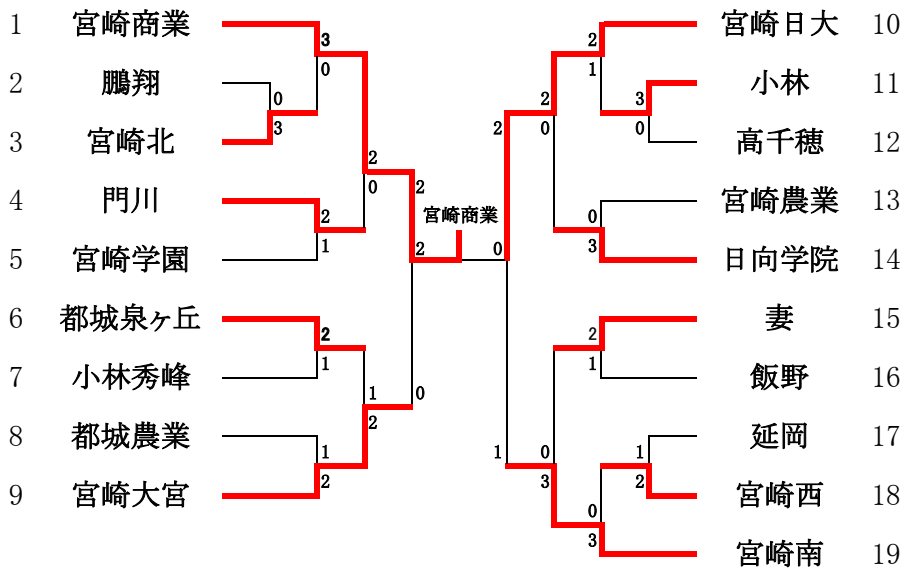

令和6年度高校総合体育大会テニス競技大会 団体組み合わせ

《男子団体》

(3位決定戦)

1位:佐土原 2位:日向学院 3位:都城農 4位:宮崎大宮

《女子団体》

(3位決定戦)

1位:宮崎商業 2位:宮崎日大 3位:宮崎南 4位:宮崎大宮