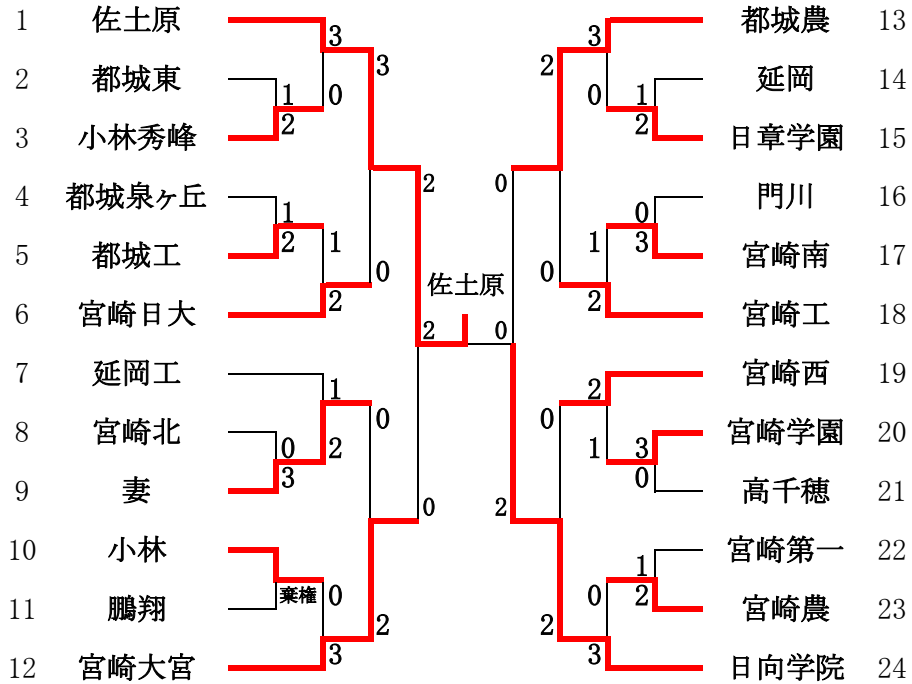

令和6年度高校総合体育大会テニス競技大会 団体組み合わせ

《男子団体》

(3位決定戦)

1位:佐土原 2位:日向学院 3位:都城農 4位:宮崎大宮

《女子団体》

(3位決定戦)

1位:宮崎商業 2位:宮崎日大 3位:宮崎南 4位:宮崎大宮

### ■ 準々決勝

3R1	1	佐土原	3 - 0	宮崎日大	6
D1	3	湯谷 綸久③	6-0	諏訪 景英③	3
	5	笹川 祐輝③		圖師 悠生力②	5
S1	1	浅田 紘輔③	6-0	河野 太夢③	1
S2	2	宮里 琉星③	6-0	小野川 一平②	2

3R2	9	妻	0 - 2	宮崎大宮	12
D1	4	尾田 峻ノ祐①	1-6	今田 裕太②	2
	5	山口 稜人③		徳田 剛成①	4
S1	1	小野川 莉功①	3-6	川崎 誉和③	1
S2	2	長友 奏②	2-5打切	森山 和貴①	5