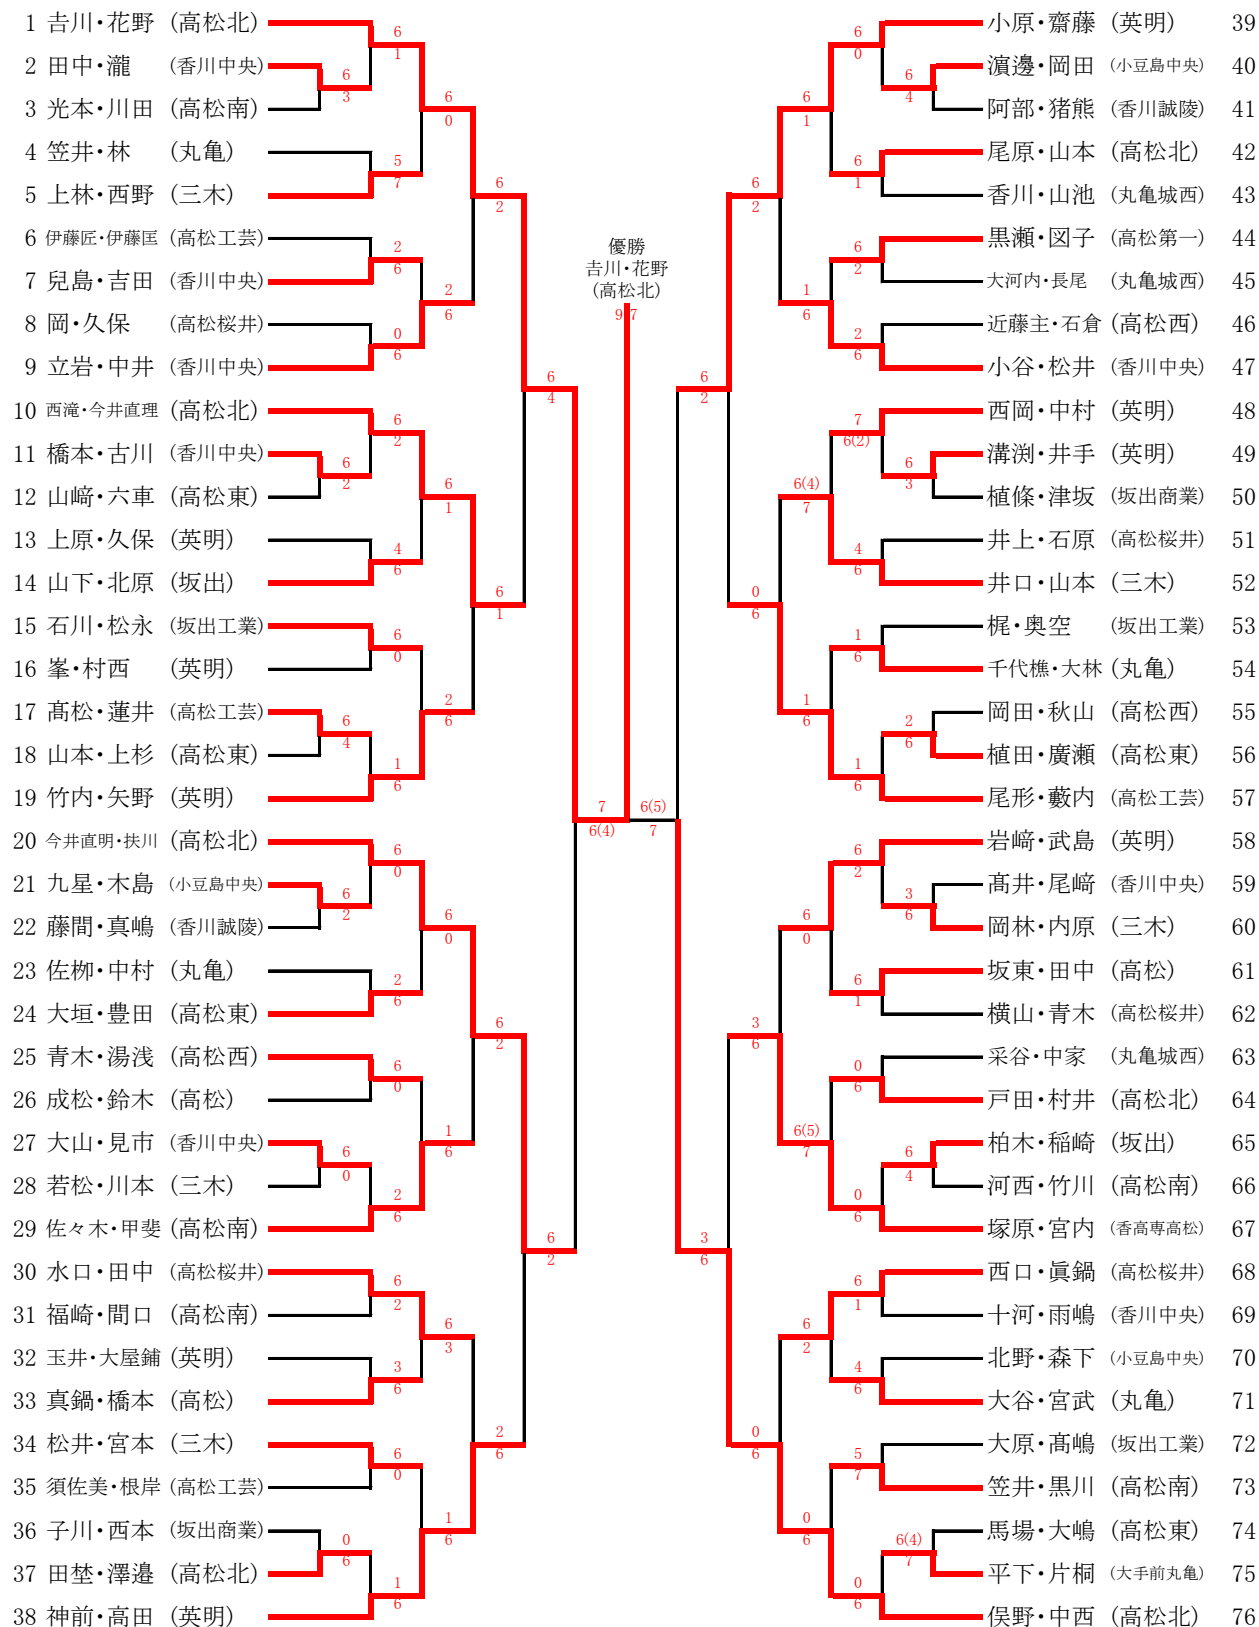

令和6年度香川県高等学校総合体育大会個人戦ダブルス

令和6年6月1～3日

香川県総合運動公園テニス場

男子ダブルス