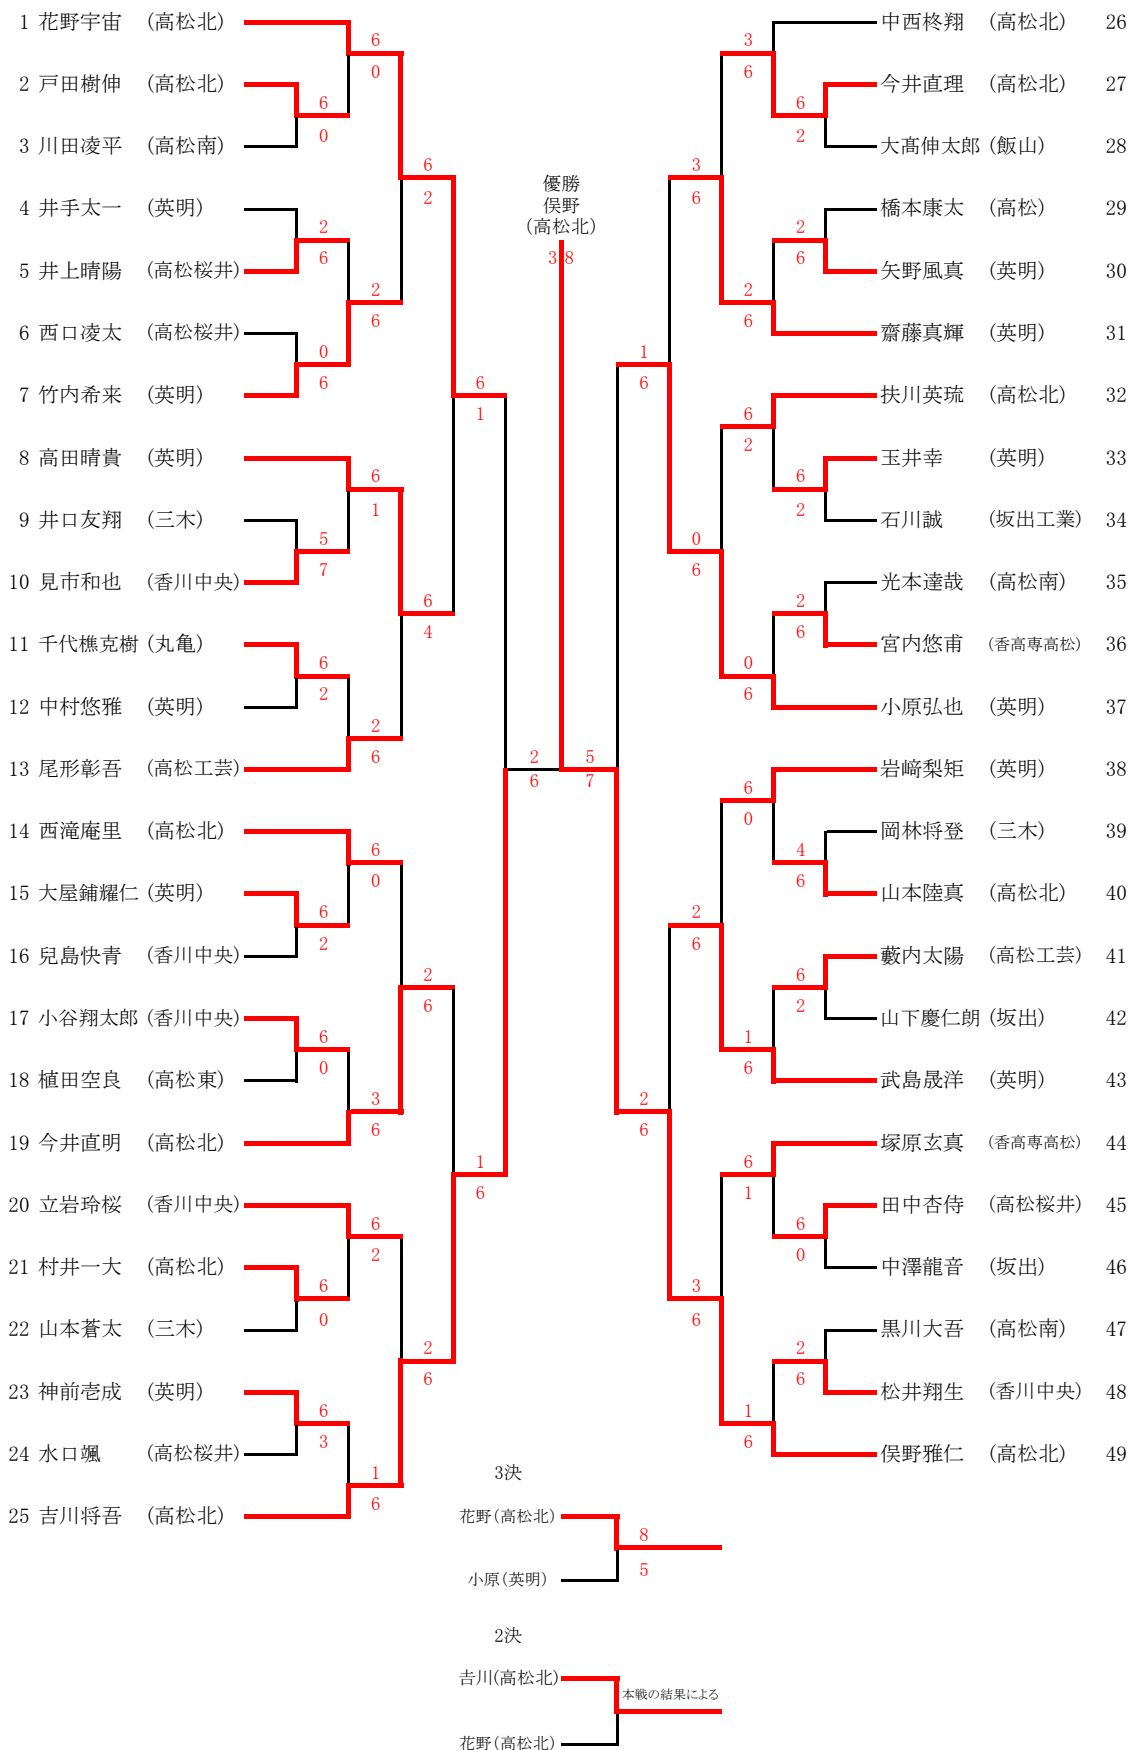

令和6年度香川県高等学校総合体育大会個人戦シングルス
令和6年6月1～3日
香川県総合運動公園テニスコート

男子シングルス