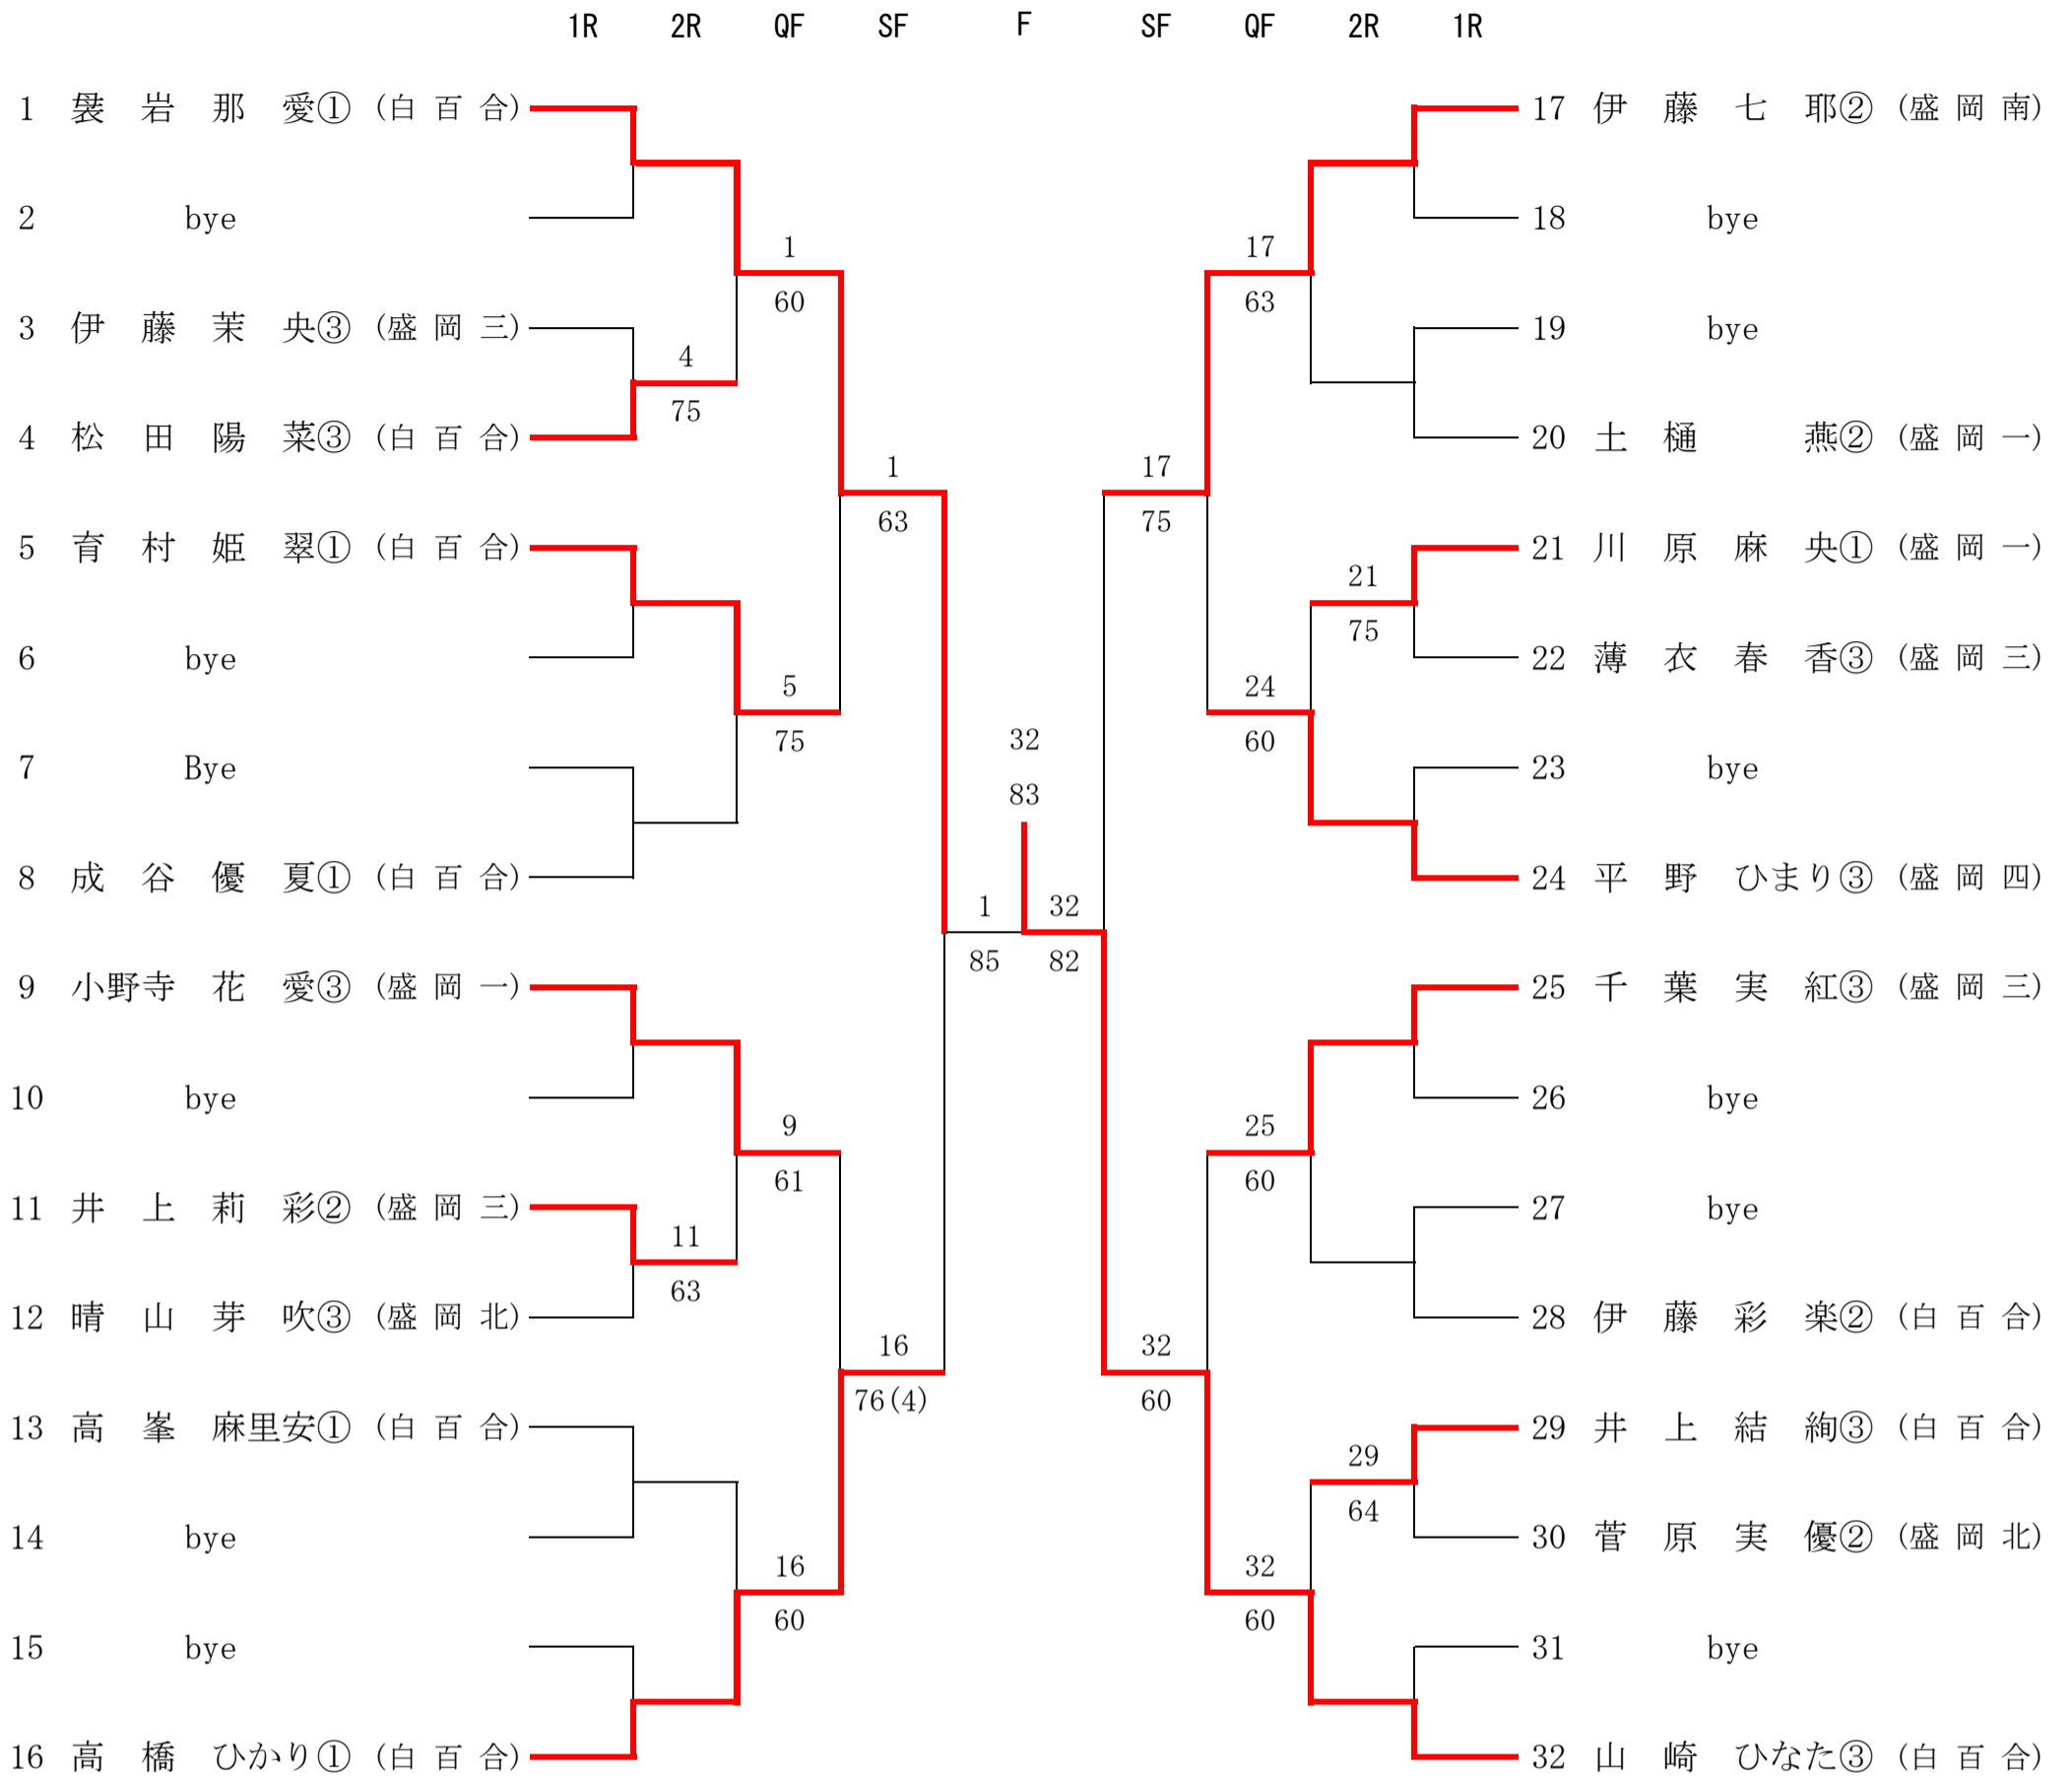

主 管 岩手県高等学校体育連盟テニス専門部

男子団体戦登録選手順位表

順位	学校名	盛岡第一高校 7	盛岡第三高校 9	盛岡第四高校 13	盛岡南高校 2
	監督名	菅原 岳	中野 竜昭	菊池 まゆみ	武田 宏
1	*主将	大川 響生① S 4	木谷 隼② S 8	*今川 薫平③ S 3	伊藤 幹太③ S 2
2	選手名	細井 大地② S 3	柵山 実輝① S 1	木村 康誠① S 6	多田 陽①
3	学年	*三浦 光介③	佐藤 遙汰②	土門 真音③ S 2	藤原 拓大③
4	S出場	佐藤 莉紋②	大森 陽希③	藤原 颯大③ S 1	*佐々木 悠杜③
5	S P	根本 淳平②	*日向 耕一朗③	玉山 卓実① S 1	浅田 健志②
順位	学校名	不来方高校 0	盛岡工業高校 2	岩手高校 27	盛岡中央高校 0
	監督名	松川 善光	藤島 輝	高橋 圭滋	及川 満洋
1	*主将	*村井 翔太③	伊勢 遥翔② S 2	中村 匡尚② S 10	*皆藤 優弥③
2	選手名	道又 煌貴③	高橋 凜③	森岩 岳琉① S 6	泉田 琉成②
3	学年	荒井 悠貴②	*上中屋敷 裡庵③	佐々木 徠② S 4	鈴木 亮太③
4	S出場	畑山 峻慧②	村松 遥稀③	*和田 侑優③ S 4	網取 郁人①
5	S P	森古 琉雅②	三浦 茉紘③	畠山 侑② S 3	
順位	学校名	花巻北高校 2	黒沢尻工業高校 1	一関高専 1	北桜高校 1
	監督名	照井 俊仁	中野 文照	水穴 裕真	神 隆明
1	*主将	高橋 朋大③ S 1	*遠藤 壮真③ S 1	*小野寺 俊勝③ S 1	一井 義仁③ S 1
2	選手名	豊田 照真② S 1	齋藤 光魁③	菅原 陽佑③	*切明畑 智稀③
3	学年	*吉田 啓明③	佐々木 柊斗②	澤尻 優斗①	川上 諒弥②
4	S出場	宮崎 一颯③	宮内 小太朗②	山口 颯士①	中村 琉生③
5	S P	入江 圭吾②	上野 颯太①	山田 圭太①	平泉 聡史③
順位	学校名				
	監督名				
1	*主将				
2	選手名				
3	学年				
4	S出場				
5	S P				

男子シングルス

第二代表決定トーナメント

男子ダブルス

1R QF SF F SF QF 1R

女子シングルス

第二代表決定トーナメント

女子ダブルス

1R SF F SF 1R