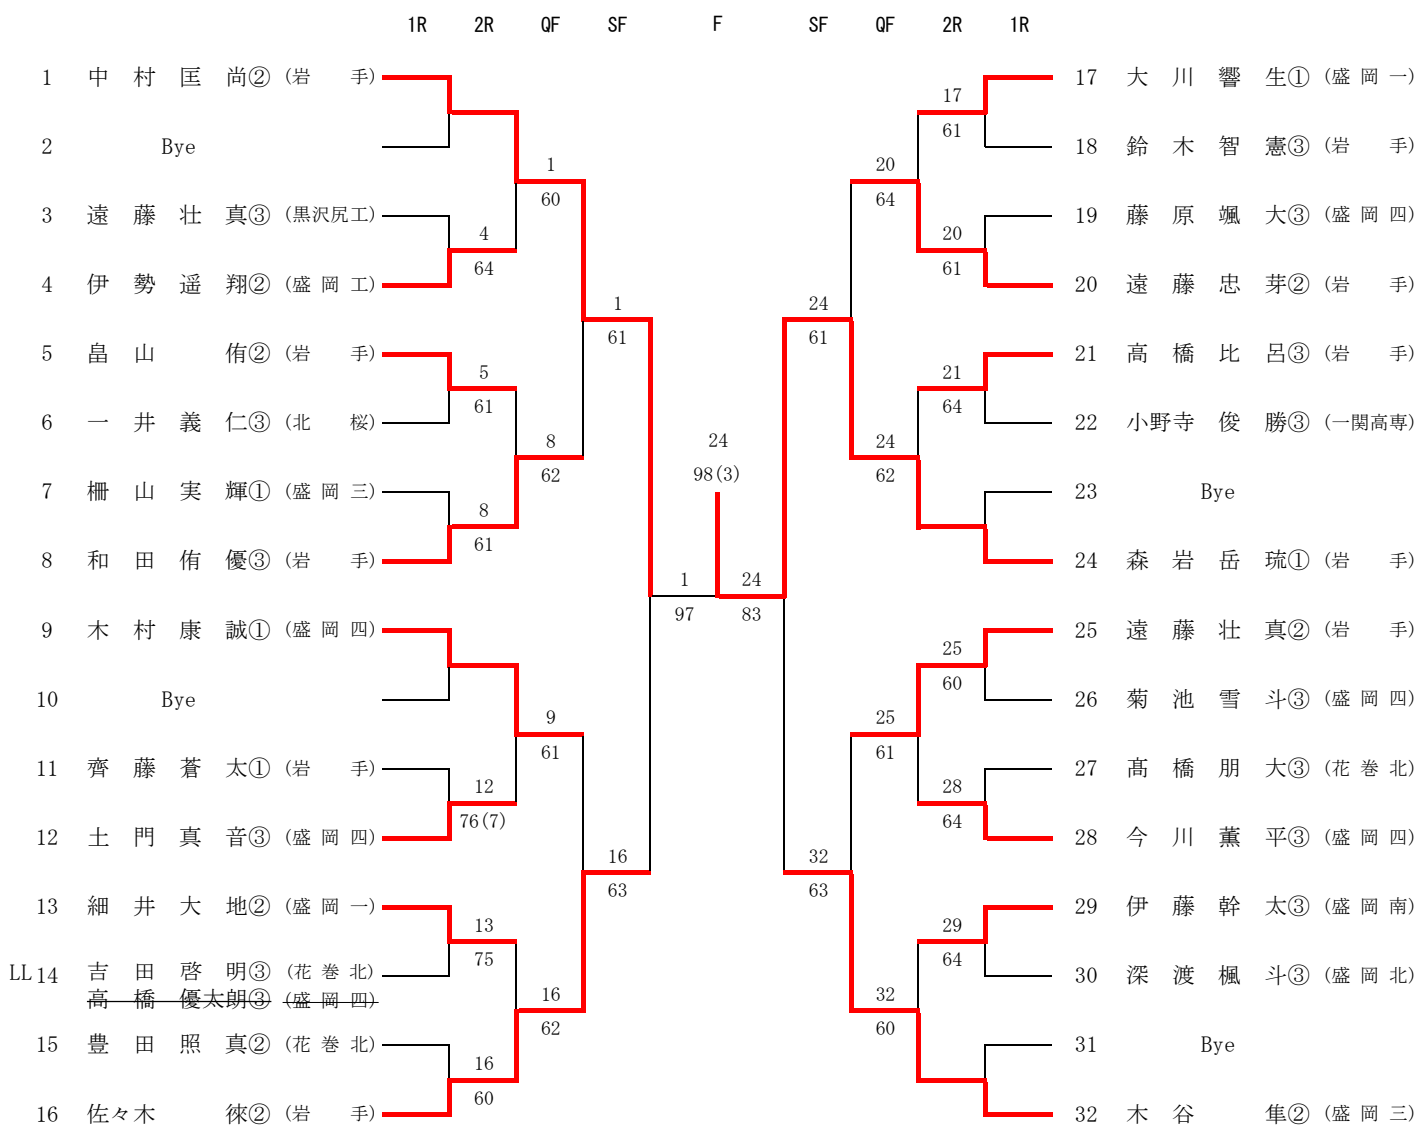

第76回岩手県高等学校総合体育大会テニス競技

令和6年5月31日(金)
盛岡市立太田テニスコート

【女子団体】

東北大会第二代表決定戦

女子団体 対戦表

1R B	3 花 巻 北	2 - 1	不 来 方 4	1R G	13 盛 岡 中 央	0 - 3	水 沢 第 一 14
D	君 崎 優衣花③ 奥 山 桜 帆③	63	千 葉 愛 莉③ 伊 藤 すみれ①	D	佐 藤 しずく① 阿 部 千 紘①	16	高 橋 心 優② 鈴 木 愛②
S1	小 原 ひなた③	61	浅 沼 美 優③	S1	藤 澤 乃々花②	26	森 田 千 晶③
S2	照 井 杏 泉②	36	佐 藤 光 笑②	S2	山 口 萌 愛②	06	大 内 みさき③
2R I	1 盛 岡 白 百 合	3 - 0	花 巻 北 3	2R J	5 盛 岡 第 四	1 - 2	盛 岡 北 8
D	山 崎 ひなた③ 成 谷 優 夏①	61	君 崎 優衣花③ 奥 山 桜 帆③	D	三 浦 夏 音③ 有 馬 穂乃実③	36	晴 山 芽 吹③ 菅 原 実 優②
S1	巖 岩 那 愛①	60	小 原 ひなた③	S1	平 野 ひまり③	60	中 村 瑛 亜 堵②
S2	高 橋 ひかり①	60	照 井 杏 泉②	S2	藤 原 珠 那①	16	中 村 美 胡②
2R K	9 盛 岡 南	0 - 3	盛 岡 第 三 12	2R L	14 水 沢 第 一	0 - 3	盛 岡 第 一 16
D	遠 藤 陽 奈③ 高 橋 此 美③	16	伊 藤 茉 央③ 井 上 莉 彩②	D	高 橋 心 優② 鈴 木 愛②	06	土 樋 燕② 徳 田 美 沙③
S1	伊 藤 七 耶②	16	千 葉 実 紅③	S1	森 田 千 晶③	16	小 野 寺 花 愛③
S2	菅 野 花 奈②	16	薄 衣 春 香③	S2	大 内 みさき③	46	川 原 麻 央①
SF M	1 盛 岡 白 百 合	2 - 0	盛 岡 北 8	SF N	12 盛 岡 第 三	2 - 0	盛 岡 第 一 16
D	山 崎 ひなた③ 成 谷 優 夏①	61	晴 山 芽 吹③ 菅 原 実 優②	D	伊 藤 茉 央③ 井 上 莉 彩②	75	土 樋 燕② 渡 邊 有 希②
S1	巖 岩 那 愛①	60	中 村 美 胡②	S1	千 葉 実 紅③	63	小 野 寺 花 愛③
S2	高 橋 ひかり①	打切	及 川 璃 桜②	S2	薄 衣 春 香③	00打切	川 原 麻 央①
F 0	1 盛 岡 白 百 合	2 - 0	盛 岡 第 三 12				
D	山 崎 ひなた③ 成 谷 優 夏①	85	伊 藤 茉 央③ 井 上 莉 彩②				
S1	巖 岩 那 愛①	83	千 葉 実 紅③				
S2	高 橋 ひかり①	31打切	薄 衣 春 香③				
代決 a	8 盛 岡 北	1 - 2	盛 岡 第 一 16	代決 b	12 盛 岡 第 三	-	盛 岡 第 一 16
D	晴 山 芽 吹③ 菅 原 実 優②	16	土 樋 燕② 徳 田 美 沙③	D	規定により盛岡第三の勝利		
S1	中 村 瑛 亜 堵②	06	小 野 寺 花 愛③	S1			
S2	中 村 美 胡②	61	川 原 麻 央①	S2			

男子シングルス

第二代表決定トーナメント

男子ダブルス

1R QF SF F SF QF 1R

女子シングルス

第二代表決定トーナメント

女子ダブルス

1R SF F SF 1R