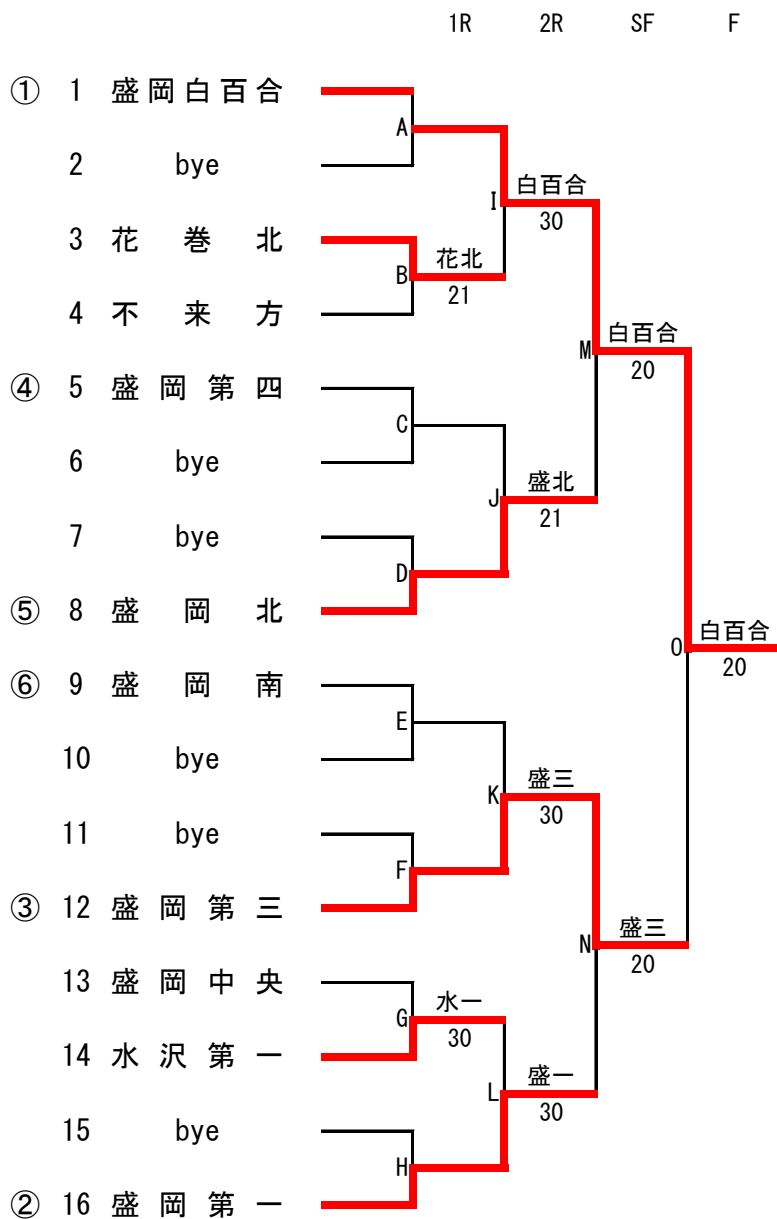

第76回岩手県高等学校総合体育大会テニス競技

令和6年5月31日(金)
盛岡市立太田テニスコート

【女子団体】