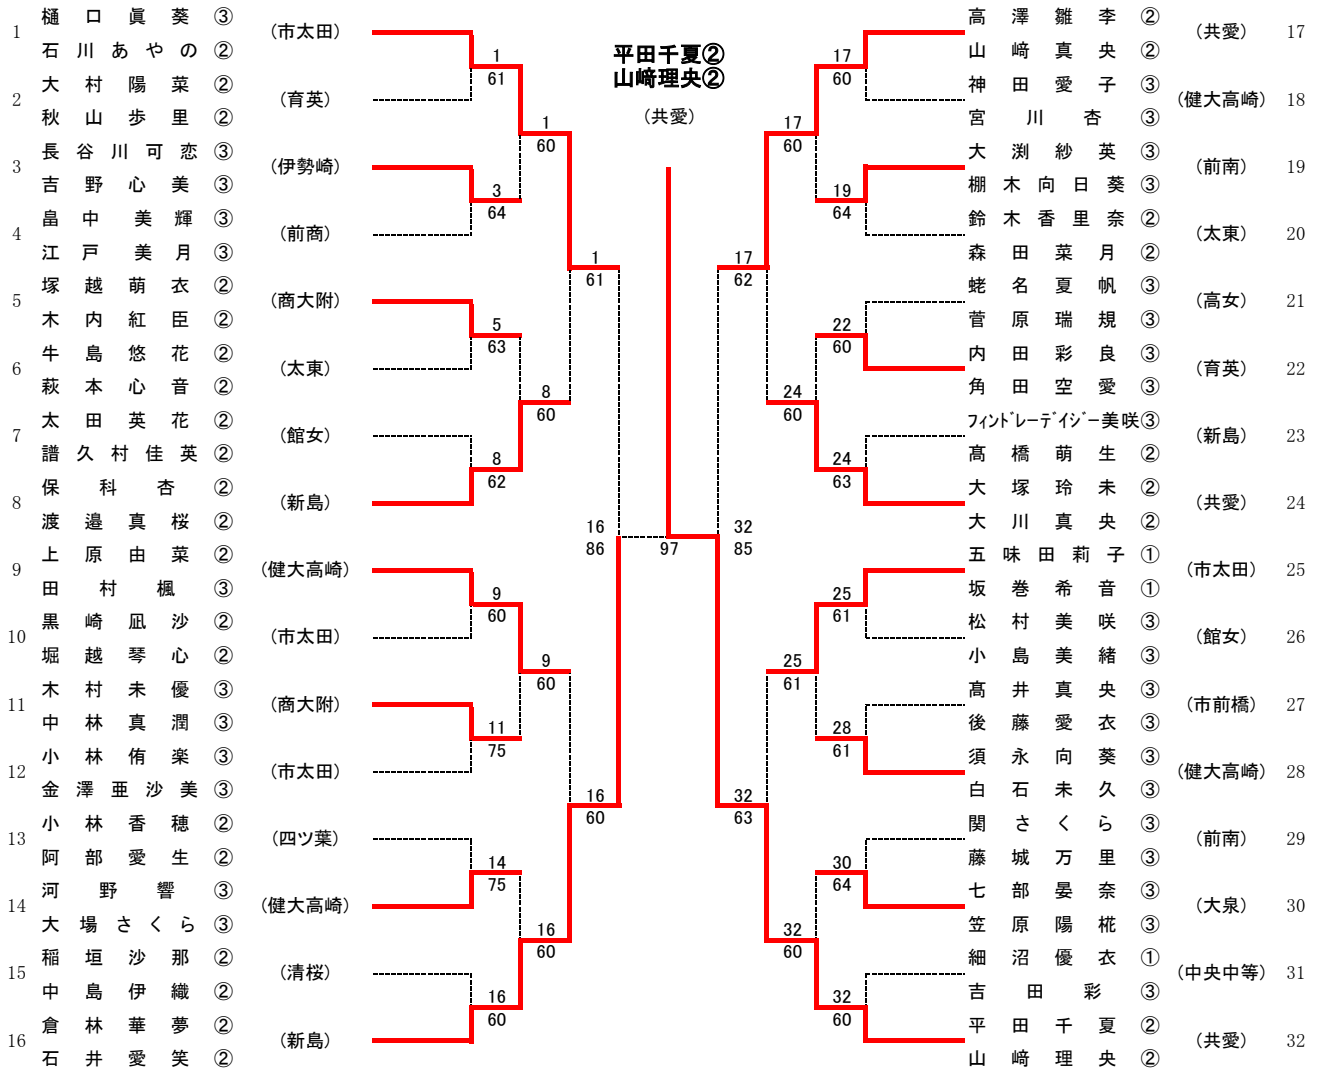

令和6年度群馬県高等学校テニス選手権大会
兼 令和6年度全国高等学校総合体育大会群馬県予選会

男子ダブルス

☆鈴木は2連覇、岡田は初優勝

鈴木・岡田組は全国高校総体(8月 大分県大分市)に出場

令和6年度群馬県高等学校テニス選手権大会
兼 令和6年度全国高等学校総合体育大会群馬県予選会

女子ダブルス

★平田・山崎は初優勝

平田・山崎組は全国高校総体(8月 大分県大分市)に出場