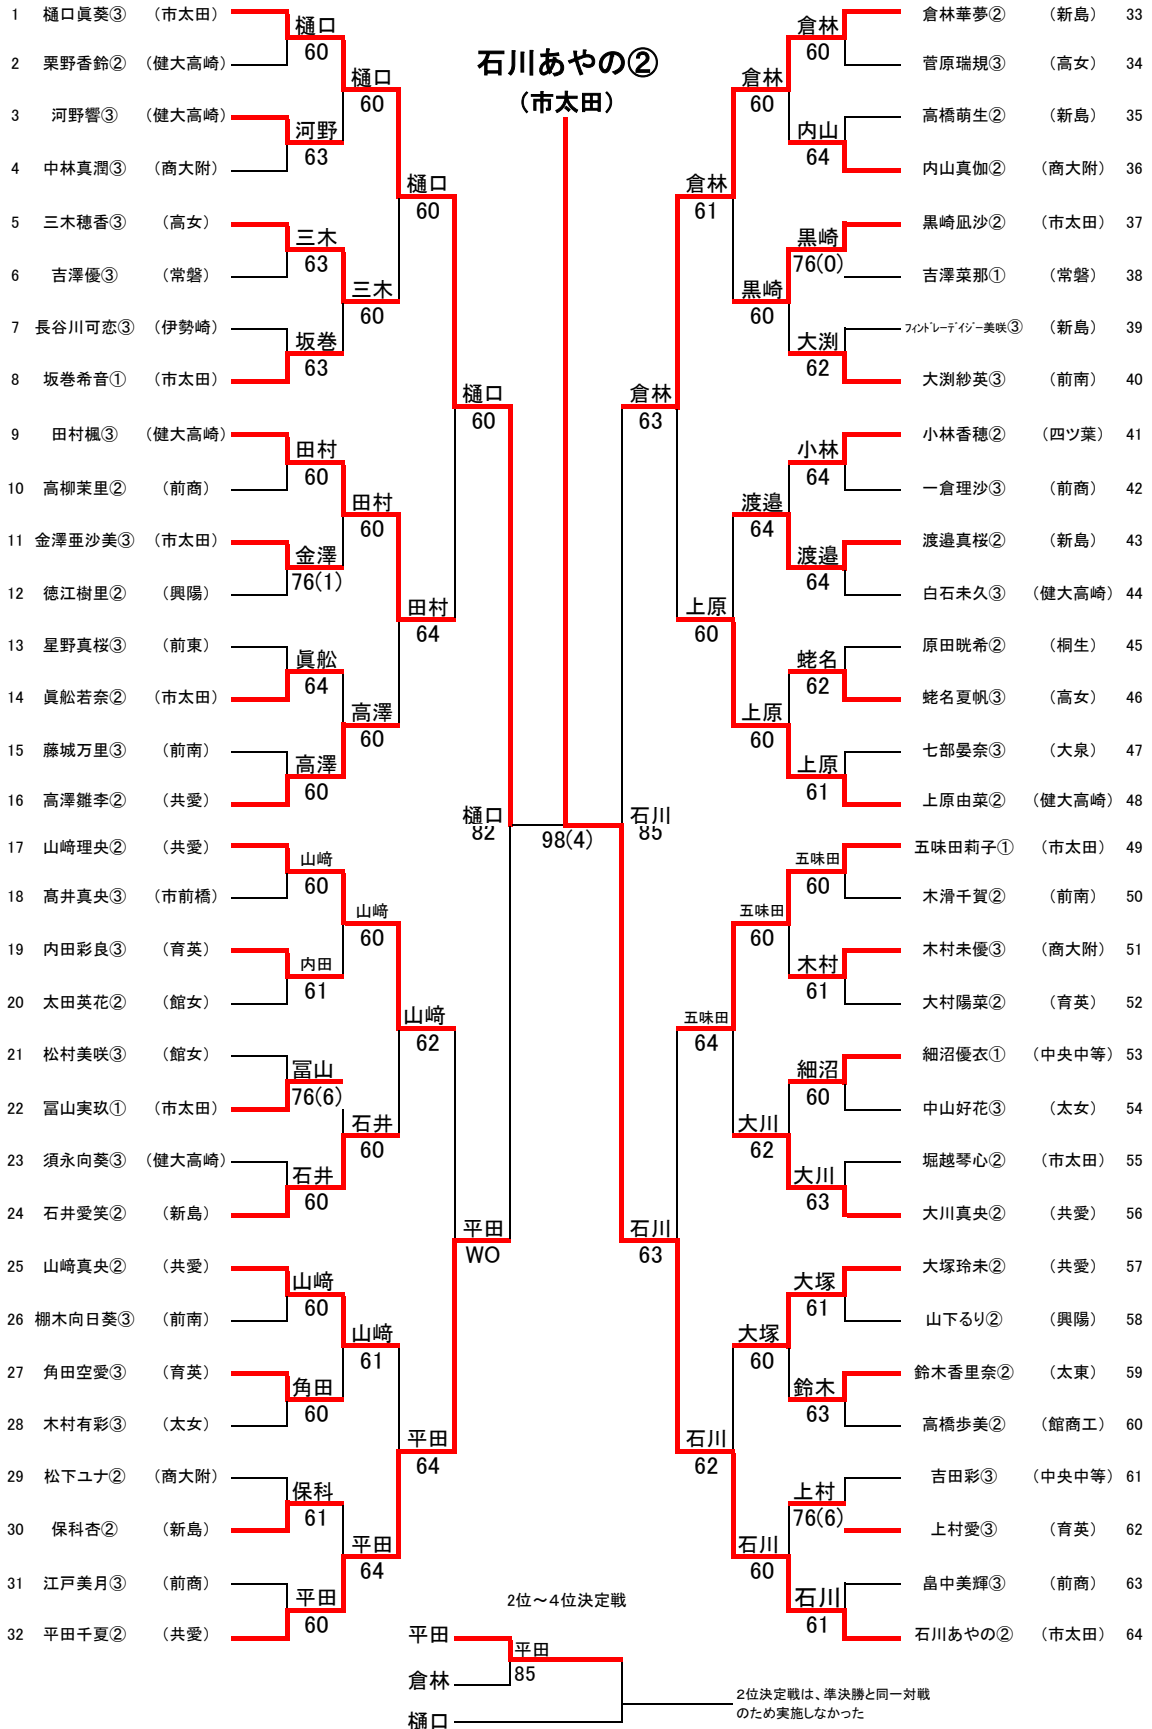

令和6年度群馬県高等学校テニス選手権大会
兼 令和6年度全国高等学校総合体育大会群馬県予選会

男子シングルス

☆鈴木荘太郎(初優勝)

鈴木(共愛)・中林(商大附)・鈴木(常磐)は、全国高校総体(8月 大分県大分市)に出場

令和6年度群馬県高等学校テニス選手権大会
兼 令和6年度全国高等学校総合体育大会群馬県予選会

女子シングルス

☆石川(市太田)初優勝

石川(市太田)・樋口(市太田)は、全国高校総体(8月 大分県大分市)に出場

令和6年度群馬県高等学校テニス選手権大会
兼 令和6年度全国高等学校総合体育大会群馬県予選会

男子ダブルス

☆鈴木は2連覇、岡田は初優勝

鈴木・岡田組は全国高校総体(8月 大分県大分市)に出場

令和6年度群馬県高等学校テニス選手権大会
兼 令和6年度全国高等学校総合体育大会群馬県予選会

女子ダブルス

★平田・山崎は初優勝

平田・山崎組は全国高校総体(8月 大分県大分市)に出場

令和6年度群馬県高等学校テニス選手権大会
兼 令和6年度全国高等学校総合体育大会群馬県予選会
男子団体

会場:高崎市上並榎庭球場

★共愛は、全国高校総体(8月 大分県大分市)に出場

令和6年度 群馬県高等学校テニス選手権大会
 兼 令和6年度全国高等学校総合体育大会群馬県予選会
 女子団体
 会場:高崎市上並榎庭球場

★市太田は、全国高校総体(8月 大分県大分市)に出場

団体戦記録（男子）

準決勝

共愛		2 - 0	四ツ葉	
D	岡田陸雅③ ・ 岸朋寛②	8 - 0	福田康太③ ・ 堀金快吏①	D
S1	鈴木荘太郎③	5 打切 6	佐藤鈴③	S1
S2	北爪爽斗①	8 - 0	安藤龍之介③	S2