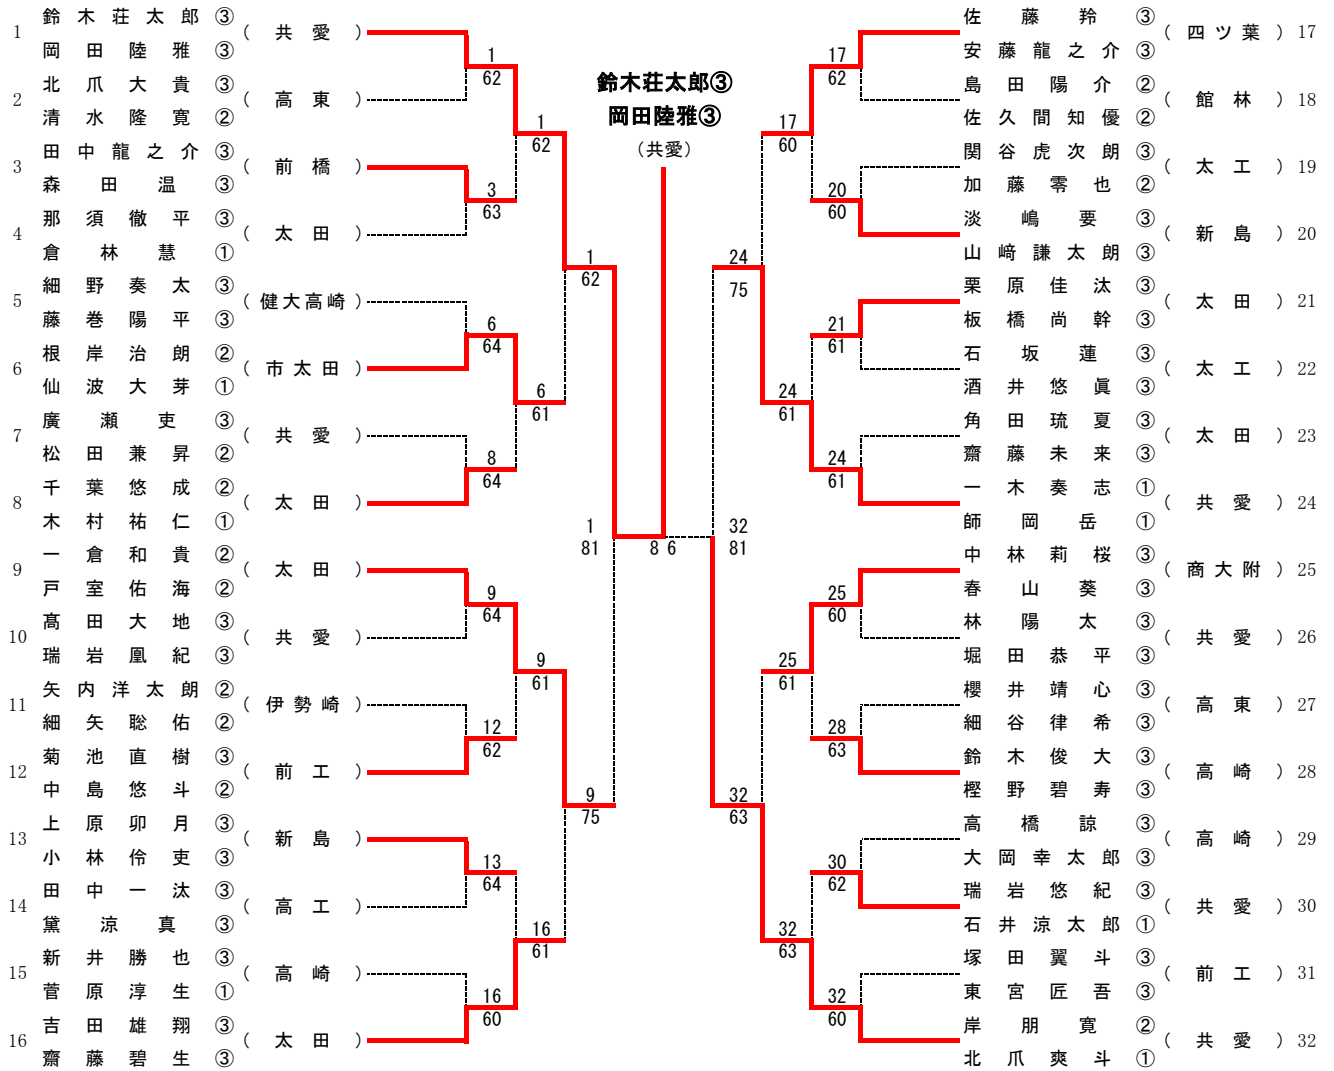

令和6年度群馬県高等学校テニス選手権大会
兼 令和6年度全国高等学校総合体育大会群馬県予選会

男子シングルス

☆鈴木荘太郎(初優勝)

鈴木(共愛)・中林(商大附)・鈴木(常磐)は、全国高校総体(8月 大分県大分市)に出場

令和6年度群馬県高等学校テニス選手権大会
兼 令和6年度全国高等学校総合体育大会群馬県予選会

女子シングルス

☆石川(市太田)初優勝

石川(市太田)・樋口(市太田)は、全国高校総体(8月 大分県大分市)に出場

令和6年度群馬県高等学校テニス選手権大会
兼 令和6年度全国高等学校総合体育大会群馬県予選会

男子ダブルス

☆鈴木は2連覇、岡田は初優勝

鈴木・岡田組は全国高校総体(8月 大分県大分市)に出場

令和6年度群馬県高等学校テニス選手権大会
兼 令和6年度全国高等学校総合体育大会群馬県予選会

女子ダブルス

★平田・山崎は初優勝

平田・山崎組は全国高校総体(8月 大分県大分市)に出場