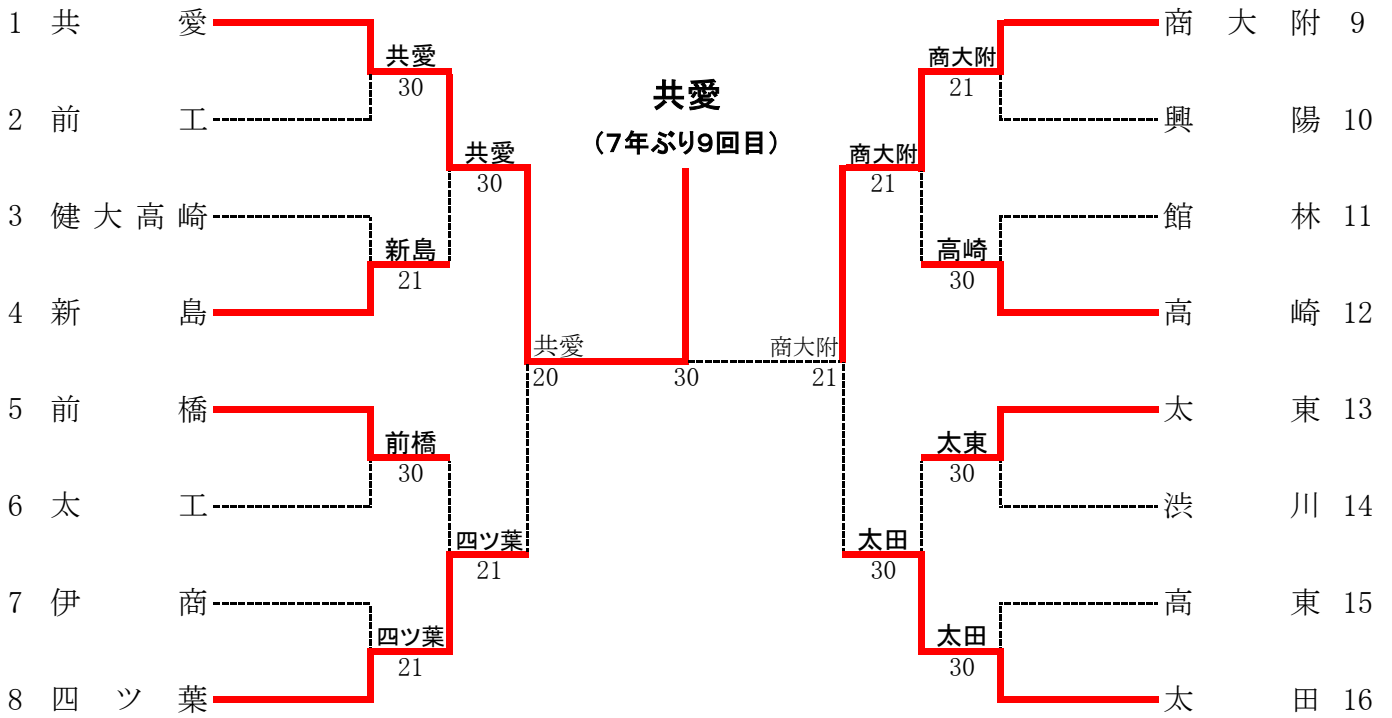

令和6年度群馬県高等学校テニス選手権大会
兼 令和6年度全国高等学校総合体育大会群馬県予選会

男子ダブルス

☆鈴木は2連覇、岡田は初優勝

鈴木・岡田組は全国高校総体(8月 大分県大分市)に出場

令和6年度群馬県高等学校テニス選手権大会
兼 令和6年度全国高等学校総合体育大会群馬県予選会

女子ダブルス

★平田・山崎は初優勝

平田・山崎組は全国高校総体(8月 大分県大分市)に出場

令和6年度群馬県高等学校テニス選手権大会
兼 令和6年度全国高等学校総合体育大会群馬県予選会
男子団体

会場:高崎市上並榎庭球場

★共愛は、全国高校総体(8月 大分県大分市)に出場

令和6年度 群馬県高等学校テニス選手権大会
 兼 令和6年度全国高等学校総合体育大会群馬県予選会
 女子団体
 会場:高崎市上並榎庭球場

★市太田は、全国高校総体(8月 大分県大分市)に出場

団体戦記録（男子）

準決勝

共愛		2 - 0	四ツ葉	
D	岡田陸雅③ ・ 岸朋寛②	8 - 0	福田康太③ ・ 堀金快吏①	D
S1	鈴木荘太郎③	5 打切 6	佐藤鈴③	S1
S2	北爪爽斗①	8 - 0	安藤龍之介③	S2