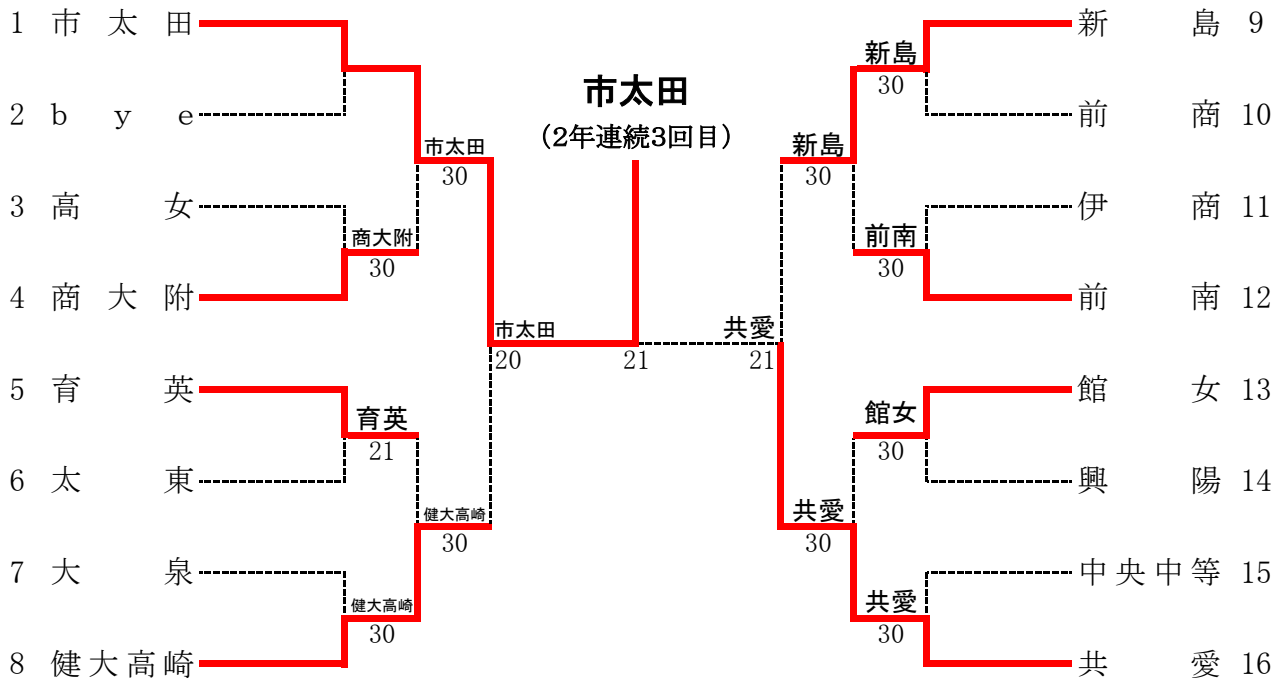

令和6年度群馬県高等学校テニス選手権大会
兼 令和6年度全国高等学校総合体育大会群馬県予選会

男子ダブルス

☆鈴木は2連覇、岡田は初優勝

鈴木・岡田組は全国高校総体(8月 大分県大分市)に出場

令和6年度群馬県高等学校テニス選手権大会
兼 令和6年度全国高等学校総合体育大会群馬県予選会

女子ダブルス

★平田・山崎は初優勝

平田・山崎組は全国高校総体(8月 大分県大分市)に出場

令和6年度群馬県高等学校テニス選手権大会
兼 令和6年度全国高等学校総合体育大会群馬県予選会
男子団体

会場:高崎市上並榎庭球場

★共愛は、全国高校総体(8月 大分県大分市)に出場

令和6年度 群馬県高等学校テニス選手権大会
 兼 令和6年度全国高等学校総合体育大会群馬県予選会
 女子団体
 会場:高崎市上並榎庭球場

★市太田は、全国高校総体(8月 大分県大分市)に出場

団体戦記録（男子）

準決勝

共愛		2 - 0	四ツ葉	
D	岡田陸雅③ ・ 岸朋寛②	8 - 0	福田康太③ ・ 堀金快吏①	D
S1	鈴木荘太郎③	5 打切 6	佐藤鈴③	S1
S2	北爪爽斗①	8 - 0	安藤龍之介③	S2