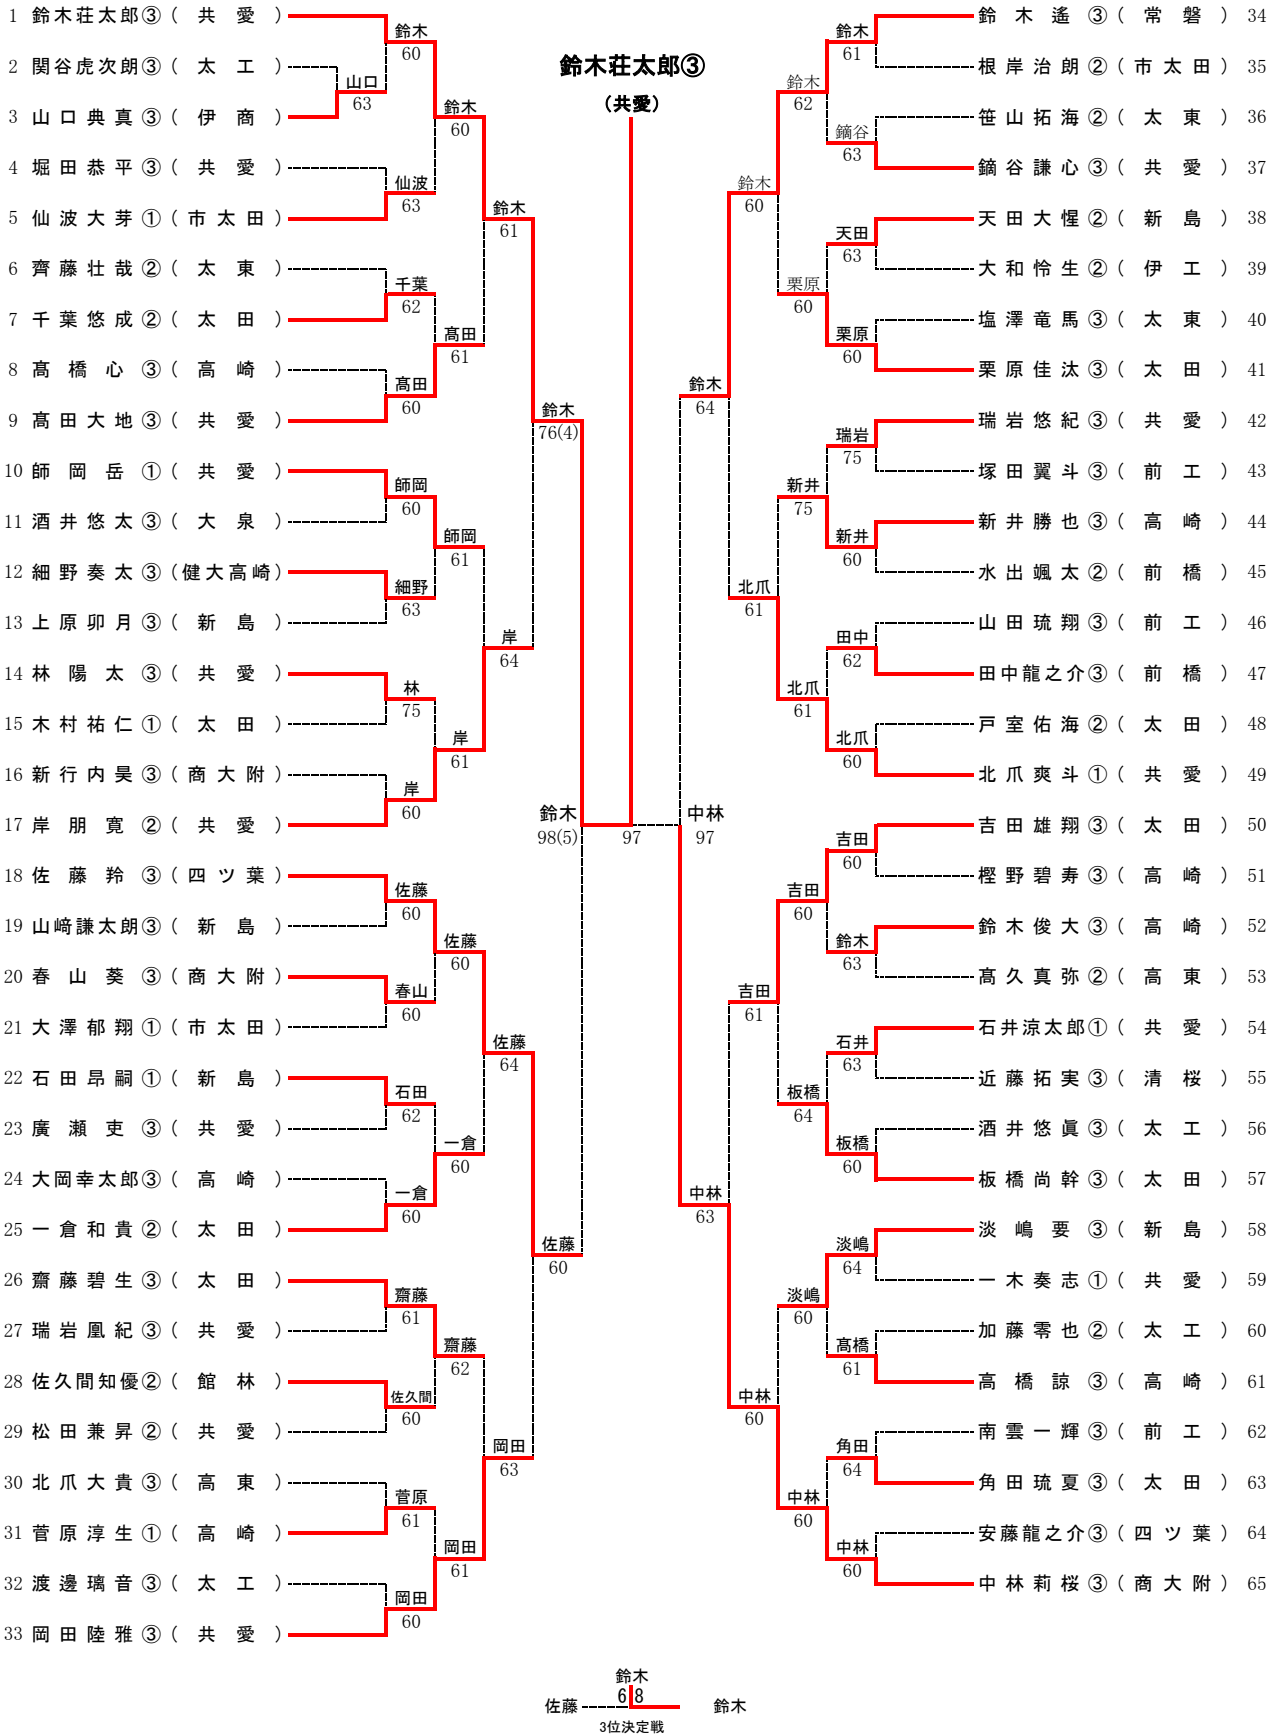

令和6年度群馬県高等学校テニス選手権大会
兼 令和6年度全国高等学校総合体育大会群馬県予選会

男子シングルス

☆鈴木荘太郎(初優勝)

鈴木(共愛)・中林(商大附)・鈴木(常磐)は、全国高校総体(8月 大分県大分市)に出場

令和6年度群馬県高等学校テニス選手権大会
兼 令和6年度全国高等学校総合体育大会群馬県予選会

女子シングルス

☆石川(市太田)初優勝

石川(市太田)・樋口(市太田)は、全国高校総体(8月 大分県大分市)に出場

令和6年度群馬県高等学校テニス選手権大会
兼 令和6年度全国高等学校総合体育大会群馬県予選会

男子ダブルス

☆鈴木は2連覇、岡田は初優勝

鈴木・岡田組は全国高校総体(8月 大分県大分市)に出場

令和6年度群馬県高等学校テニス選手権大会
兼 令和6年度全国高等学校総合体育大会群馬県予選会

女子ダブルス

★平田・山崎は初優勝

平田・山崎組は全国高校総体(8月 大分県大分市)に出場