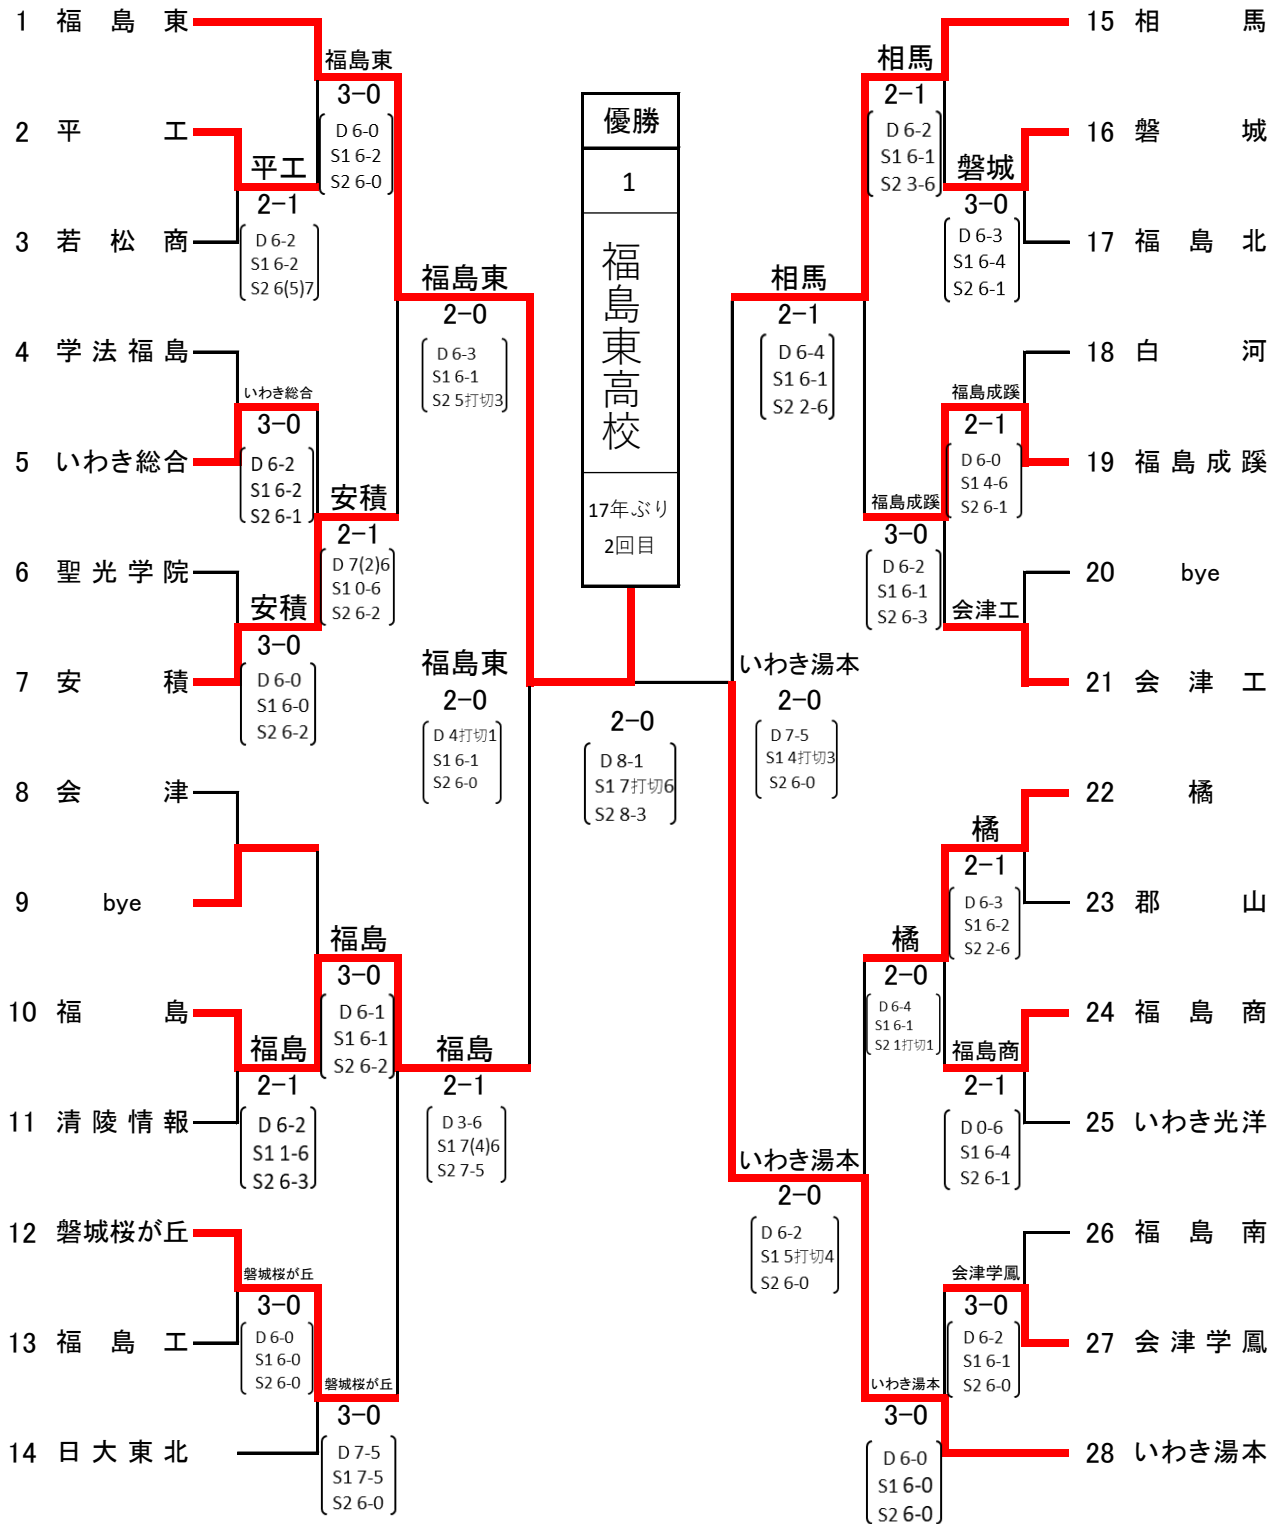

男子団体戦

男子

	学校(選手)名	Score	学校(選手)名	学校(選手)名	Score	学校(選手)名			
1 R	2 平 工 ② - 1		3 若 松 商		1 R	4 学 法 福 島 0 - ③		5 いわき総合	
	D	(高木 暖)	6 - 2	(栗田 朔)		D	(三瓶 龍希)	2 - 6	(阿部 光汰)
		(北郷 寿弥)		(月岡 悠人)			(長谷川翔大)		(小泉 歩夢)
	S1	(秋山 恵澄)	6 - 2	(星 真紘)		S1	(五十嵐純希)	2 - 6	(大橋 宏哉)
	S2	(高木 亮輔)	(5)6 - 7	(宇南山優人)	S2	(渡邊 悠希)	1 - 6	(松本 竜弥)	
1 R	6 聖 光 学 院 0 - ③		7 安 積		1 R	8 会 津 -		9 bye	
	D	(井手田和真)	0 - 6	(宗方 蒼介)		D	()	-	()
		(本多 勇輝)		(佐藤 禅)			()		()
	S1	(丸木 大輔)	0 - 6	(渡部 幹大)		S1	()	-	()
	S2	(佐原 実充)	2 - 6	(滝谷 志昊)	S2	()	-	()	
1 R	10 福 島 ② - 1		11 清 陵 情 報		1 R	12 磐 城 桜 が 丘 ③ - 0		13 福 島 工	
	D	(齋藤 大輝)	6 - 2	(吉田 佳)		D	(土方 威人)	6 - 0	(齋藤 唯人)
		(服部 翼)		(善方 瑠沙)			(增子 裕人)		(小野 慈瑛)
	S1	(橋川 英俊)	1 - 6	(三瓶 涼賢)		S1	(石井 大雅)	6 - 0	(鈴木 太我)
	S2	(舟山 泰生)	6 - 3	(小林 大騎)	S2	(矢吹 一翔)	6 - 0	(穴戸 亮介)	
1 R	16 磐 城 ③ - 0		17 福 島 北		1 R	18 白 河 1 - ②		19 福 島 成 蹊	
	D	(宮川 純樹)	6 - 3	(鳥飼 史人)		D	(菊地 敬太)	0 - 6	(宗形 寿也)
		(佐々木大悟)		(嶋原 涼太)			(川口 真輪)		(吉田 太孜)
	S1	(山木 惺太)	6 - 4	(和田 侑也)		S1	(小松 直輝)	6 - 4	(松尾 陽斗)
	S2	(鎌田 和至)	6 - 1	(高林 稜芽)	S2	(武田 理玖)	1 - 6	(伊東 獅翔)	
1 R	20 bye -		21 会 津 工		1 R	22 橋 ② - 1		23 郡 山	
	D	()	0 - 0	()		D	(菅野 巴麒)	6 - 3	(黒澤 侑生)
		()		()			(最上 晴仁)		(遠藤 優介)
	S1	()	0 - 0	()		S1	(先崎 拓真)	6 - 2	(菅野 陽介)
	S2	()	0 - 0	()	S2	(渡部 悠仁)	2 - 6	(村山 航紀)	
1 R	24 福 島 商 ② - 1		25 いわき光洋		1 R	26 福 島 南 0 - ③		27 会 津 学 鳳	
	D	(白坂 陽)	0 - 6	(吉田 大育)		D	(鈴木 成巳)	2 - 6	(唐橋 君幸)
		(島 幸河)		(石川 大馳)			(加藤 虹希)		(大関 結太)
	S1	(佐藤 柁太)	6 - 4	(佐藤 歩夢)		S1	(菊田 遥斗)	1 - 6	(関澤 新)
	S2	(佐々木快誠)	6 - 1	(蛭田 晴大)	S2	(朱 侯)	0 - 6	(鈴木 大雅)	

男子

	学校(選手)名	Score	学校(選手)名		学校(選手)名	Score	学校(選手)名
準 決 勝	1 福 島 東		② - 0	10 福 島		15 相 馬 0 - ② 28 いわき湯本	
	D	(齋藤 蓮斗)	4 打切 1	(齋藤 大輝)	D	(只野 悠馬)	5 - 7 (阿部 颯真)
		(菊地 英介)		(服部 翼)		(杉本 達矢)	(鈴木 諒真)
	S1	(佐藤 琉成)	6 - 1	(橋川 英俊)	S1	(根本 陽生)	3 打切 4 (櫛田 翼)
	S2	(市川 倅大)	6 - 0	(舟山 泰生)	S2	(滝口 優海)	0 - 6 (佐藤 晴虎)
決 勝	1 福 島 東		② - 0	28 いわき湯本		10 福 島 ② - 1 15 相 馬	
	D	(齋藤 蓮斗)	8 - 1	(阿部 颯真)	D	(齋藤 大輝)	6 - 3 (只野 悠馬)
		(菊地 英介)		(鈴木 諒真)		(服部 翼)	(杉本 達矢)
	S1	(佐藤 琉成)	7 打切 6	(櫛田 翼)	S1	(橋川 英俊)	0 - 6 (根本 陽生)
	S2	(市川 倅大)	8 - 3	(佐藤 晴虎)	S2	(舟山 泰生)	6 - 1 (滝口 優海)