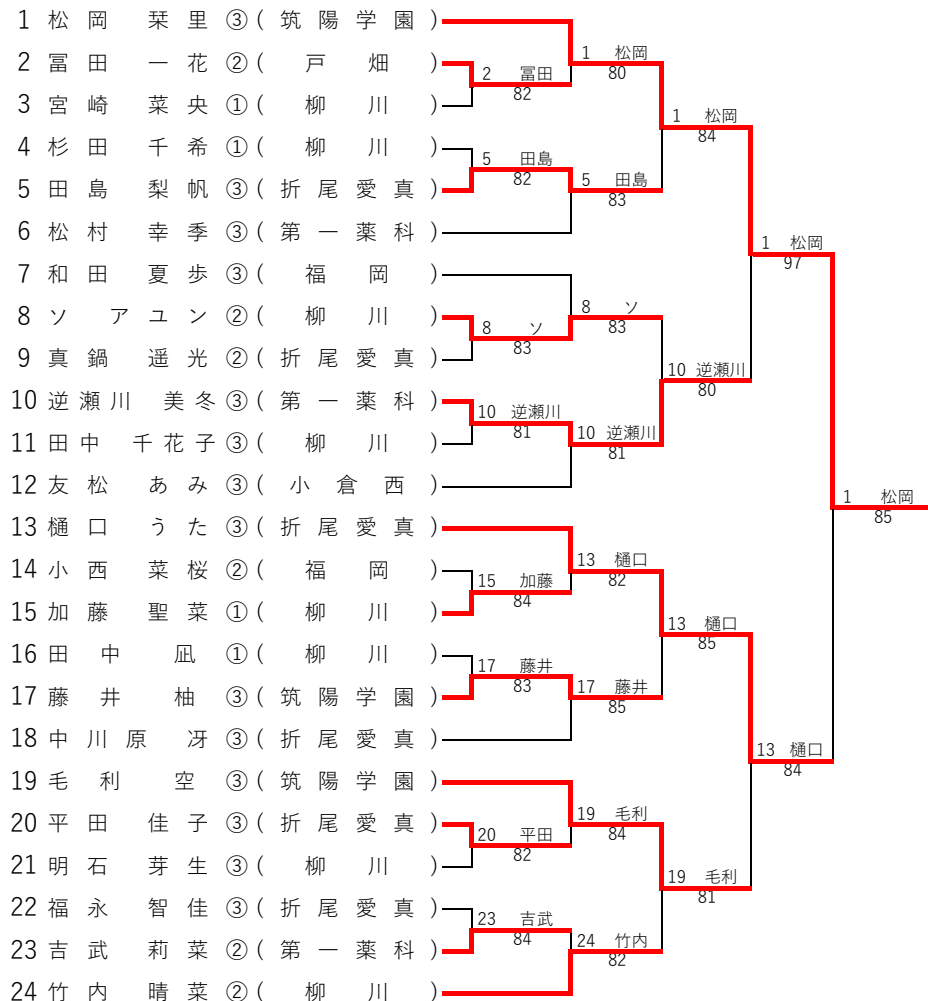

- 1位 上村 秀蔵 ③ (柳 川)
- 久保 勇颯 ③ (柳 川)
- 2位 永嶋 煌 ② (柳 川)
- 内田 真翔 ② (柳 川)
- 3位 鵜狩 良仁 ② (柳 川)
- 源 拓真 ① (柳 川)
- 4位 新實 剛生 ③ (柳 川)
- 加羽澤 龍之介 ③ (柳 川)

令和6年度 福岡県高等学校総合体育大会テニス選手権大会

(兼 全国高等学校総合体育大会福岡県予選)
 (兼 全九州高等学校体育大会福岡県予選)
 (兼 国民スポーツ大会福岡県代表一次選考会)

春日公園テニスコート・直方西部運動公園テニスコート
 筑豊緑地テニスコート
 令和6年5月11日(土)・18日(土)・25日(土)

【女子シングルス】

1R(8G) 2R(8G) QF(8G) SF(8G) F(8G)

丸数字は学年

【女子ダブルス】

1R(8G) 2R(8G) SF(8G) F(8G)

3位決定戦

5位決定戦