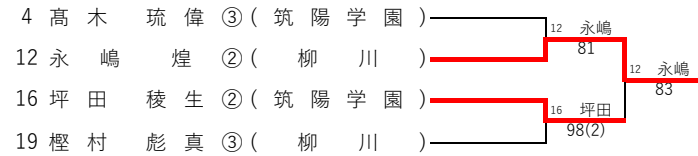

3位決定戦

5位決定戦

7位決定戦

3位決定戦

【シングルス結果】

- 1位 新實 剛生 ③ (柳 川)
- 2位 内田 真翔 ② (柳 川)
- 3位 加羽澤 龍之介 ③ (柳 川)
- 4位 宮地 柁磨 ② (柳 川)
- 5位 永嶋 煌 ② (柳 川)
- 6位 坪田 稜生 ② (筑陽学園)
- 7位 樫村 彪真 ③ (柳 川)
- 8位 高木 琉偉 ③ (筑陽学園)

【ダブルス結果】

- 1位 上村 秀蔵 ③ (柳 川)
- 久保 勇颯 ③ (柳 川)
- 2位 永嶋 煌 ② (柳 川)
- 内田 真翔 ② (柳 川)
- 3位 鵜狩 良仁 ② (柳 川)
- 源 拓真 ① (柳 川)
- 4位 新實 剛生 ③ (柳 川)
- 加羽澤 龍之介 ③ (柳 川)