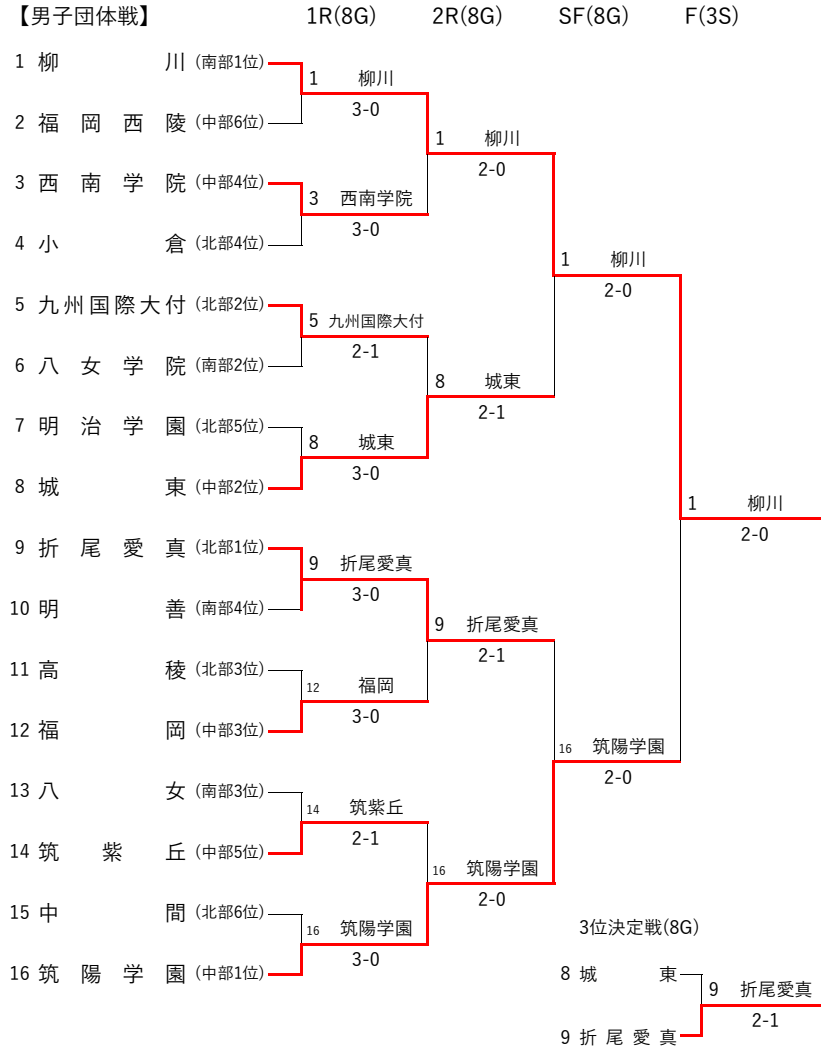

令和6年度 福岡県高等学校総合体育大会テニス選手権大会

(兼 全国高等学校総合体育大会福岡県予選)
 (兼 全九州高等学校体育大会福岡県予選)
 (兼 国民スポーツ大会福岡県代表一次選考会)

男子：筑豊緑地テニスコート
 女子：直方西部運動公園テニスコート・筑豊緑地テニスコート
 令和6年5月18日(土)・19日(日)・25日(土)

【男子団体戦】

【女子団体戦】

令和6年度 福岡県高等学校総合体育大会テニス選手権大会

(兼 全国高等学校総合体育大会福岡県予選)

(兼 全九州高等学校体育大会福岡県予選)

(兼 国民スポーツ大会福岡県代表一次選考会)

男子：筑豊緑地テニスコート

令和6年5月18日(土)・19日(日)

○男子団体戦 1R

M1R1	1	柳川	3 - 0	2	福岡西陵
D	2	内田 真翔②	○ 8 - 0	3	越智 望久大③
	5	永嶋 煌②		5	岩永 広輝③
S1	1	新實 剛生③	○ 8 - 0	1	塔野 翔②
S2	3	加羽澤 龍之介③	○ 8 - 1	4	内藤 圭吾③

M1R2	3	西南学院	3 - 0	4	小倉
D	3	宮迫 蒼空③	○ 8 - 3	1	吉武 桜亮①
	4	平岡 将③		2	井上 智理③
S1	1	末竹 徹平①	○ 8 - 1	3	宮坂 柀冴②
S2	2	日野 智仁②	○ 8 - 2	4	南 昊大①

M1R3	5	九州国際大付	2 - 1	6	八女学院
D	3	平嶋 咲翔③	6 - 8 ○	3	室園 久継②
	4	石田 悠貴②		4	大津 結斗③
S1	1	加藤 秀哉③	○ 8 - 3	1	今里 詩悠①
S2	2	安藤 琉人③	○ 9 - 8 (2)	2	石川 亮太郎①