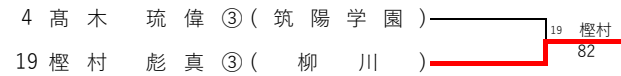

令和6年度 福岡県高等学校総合体育大会テニス選手権大会

(兼 全国高等学校総合体育大会福岡県予選)
 (兼 全九州高等学校体育大会福岡県予選)
 (兼 国民スポーツ大会福岡県代表一次選考会)

春日公園テニスコート
 筑豊緑地テニスコート
 令和6年5月11日(土)・18日(土)・19日(日)

【男子シングルス】

1R(8G) 2R(8G) QF(8G) SF(8G) F(8G)

【男子ダブルス】

1R(8G) 2R(8G) SF(8G) F(8G)

丸数字は学年

3位決定戦

5位決定戦

7位決定戦

3位決定戦

【シングルス結果】

- 1位 新實 剛生 ③ (柳 川)
- 2位 内田 真翔 ② (柳 川)
- 3位 加羽澤 龍之介 ③ (柳 川)
- 4位 宮地 柁磨 ② (柳 川)
- 5位 永嶋 煌 ② (柳 川)
- 6位 坪田 稜生 ② (筑陽学園)
- 7位 樫村 彪真 ③ (柳 川)
- 8位 高木 琉偉 ③ (筑陽学園)

【ダブルス結果】

- 1位 上村 秀蔵 ③ (柳 川)
- 久保 勇颯 ③ (柳 川)
- 2位 永嶋 煌 ② (柳 川)
- 内田 真翔 ② (柳 川)
- 3位 鵜狩 良仁 ② (柳 川)
- 源 拓真 ① (柳 川)
- 4位 新實 剛生 ③ (柳 川)
- 加羽澤 龍之介 ③ (柳 川)

令和6年度 福岡県高等学校総合体育大会テニス選手権大会

(兼 全国高等学校総合体育大会福岡県予選)
 (兼 全九州高等学校体育大会福岡県予選)
 (兼 国民スポーツ大会福岡県代表一次選考会)

春日公園テニスコート・直方西部運動公園テニスコート
 筑豊緑地テニスコート
 令和6年5月11日(土)・18日(土)・25日(土)

【女子シングルス】

1R(8G) 2R(8G) QF(8G) SF(8G) F(8G)

丸数字は学年

【女子ダブルス】

1R(8G) 2R(8G) SF(8G) F(8G)

3位決定戦

5位決定戦