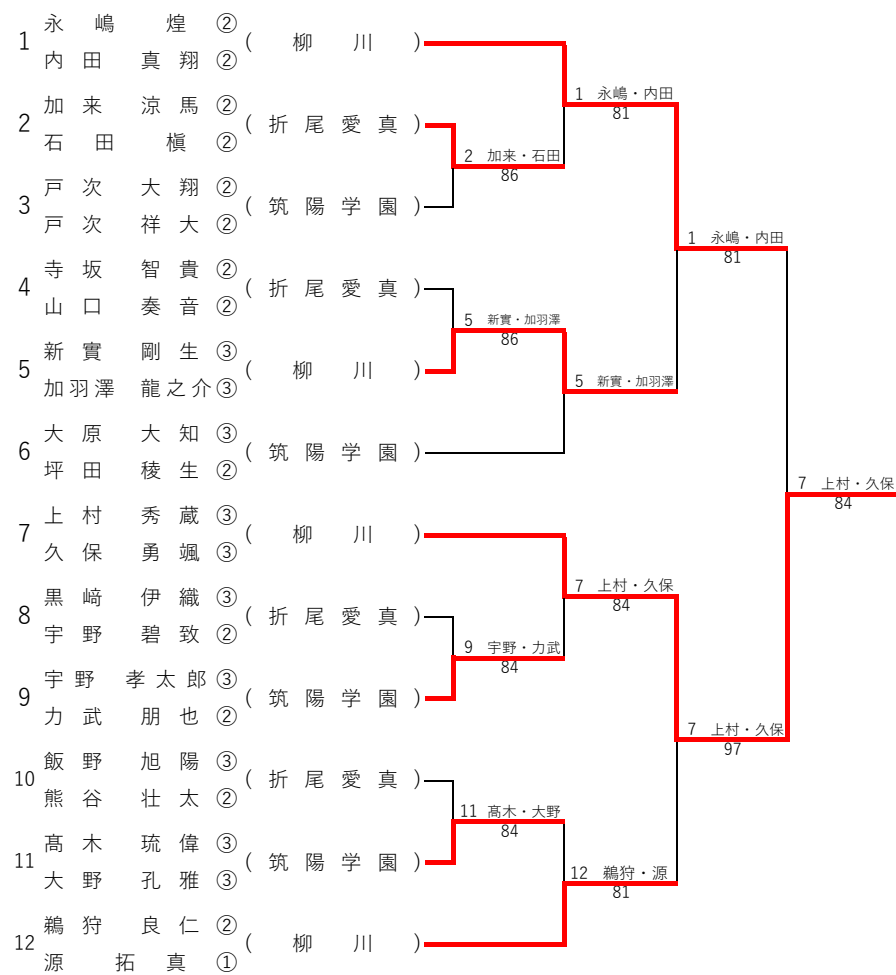

令和6年度 福岡県高等学校総合体育大会テニス選手権大会

(兼 全国高等学校総合体育大会福岡県予選)
 (兼 全九州高等学校体育大会福岡県予選)
 (兼 国民スポーツ大会福岡県代表一次選考会)

春日公園テニスコート
 筑豊緑地テニスコート
 令和6年5月11日(土)・18日(土)・19日(日)

【男子シングルス】

1R(8G) 2R(8G) QF(8G) SF(8G) F(8G)

【男子ダブルス】

1R(8G) 2R(8G) SF(8G) F(8G)