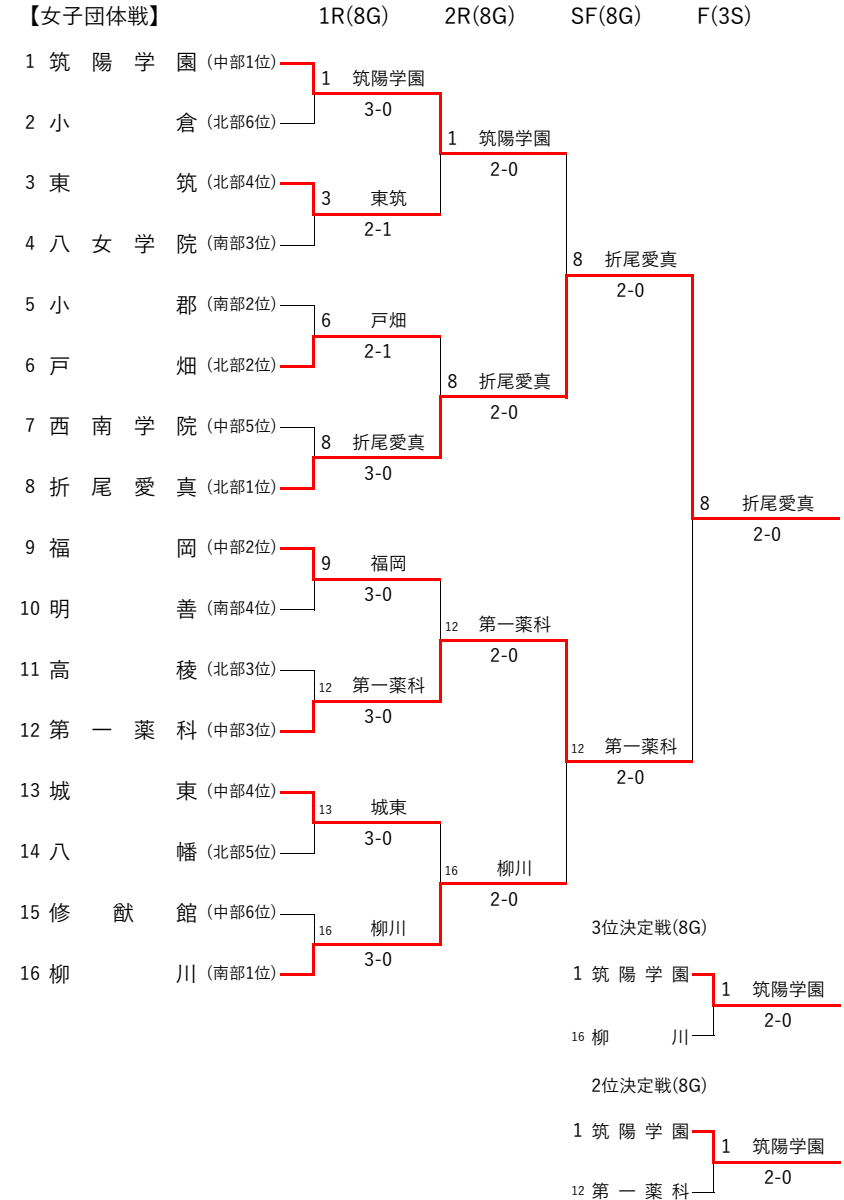

令和6年度 福岡県高等学校総合体育大会テニス選手権大会

(兼 全国高等学校総合体育大会福岡県予選)
 (兼 全九州高等学校体育大会福岡県予選)
 (兼 国民スポーツ大会福岡県代表一次選考会)

男子：筑豊緑地テニスコート
 女子：直方西部運動公園テニスコート・筑豊緑地テニスコート
 令和6年5月18日(土)・19日(日)・25日(土)

【男子団体戦】

【女子団体戦】

令和6年度 福岡県高等学校総合体育大会テニス選手権大会

(兼 全国高等学校総合体育大会福岡県予選)

(兼 全九州高等学校体育大会福岡県予選)

(兼 国民スポーツ大会福岡県代表一次選考会)

男子：筑豊緑地テニスコート

令和6年5月18日(土)・19日(日)

○男子団体戦 1R

M1R1	1	柳川	3 - 0	2	福岡西陵
D	2	内田 真翔②	○ 8 - 0	3	越智 望久大③
	5	永嶋 煌②		5	岩永 広輝③
S1	1	新實 剛生③	○ 8 - 0	1	塔野 翔②
S2	3	加羽澤 龍之介③	○ 8 - 1	4	内藤 圭吾③

M1R2	3	西南学院	3 - 0	4	小倉
D	3	宮迫 蒼空③	○ 8 - 3	1	吉武 桜亮①
	4	平岡 将③		2	井上 智理③
S1	1	末竹 徹平①	○ 8 - 1	3	宮坂 柀冴②
S2	2	日野 智仁②	○ 8 - 2	4	南 昊大①

M1R3	5	九州国際大付	2 - 1	6	八女学院
D	3	平嶋 咲翔③	6 - 8 ○	3	室園 久継②
	4	石田 悠貴②		4	大津 結斗③
S1	1	加藤 秀哉③	○ 8 - 3	1	今里 詩悠①
S2	2	安藤 琉人③	○ 9 - 8 (2)	2	石川 亮太郎①