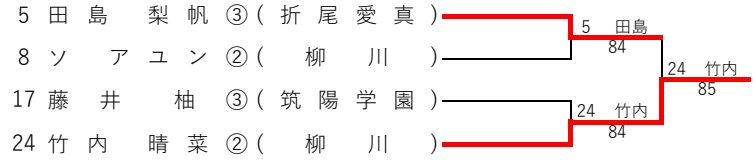

- 1位 上村 秀蔵 ③ (柳 川)
- 久保 勇颯 ③ (柳 川)
- 2位 永嶋 煌 ② (柳 川)
- 内田 真翔 ② (柳 川)
- 3位 鵜狩 良仁 ② (柳 川)
- 源 拓真 ① (柳 川)
- 4位 新實 剛生 ③ (柳 川)
- 加羽澤 龍之介 ③ (柳 川)

令和6年度 福岡県高等学校総合体育大会テニス選手権大会

(兼 全国高等学校総合体育大会福岡県予選)
 (兼 全九州高等学校体育大会福岡県予選)
 (兼 国民スポーツ大会福岡県代表一次選考会)

春日公園テニスコート・直方西部運動公園テニスコート
 筑豊緑地テニスコート
 令和6年5月11日(土)・18日(土)・25日(土)

【女子シングルス】

1R(8G) 2R(8G) QF(8G) SF(8G) F(8G)

丸数字は学年

【女子ダブルス】

1R(8G) 2R(8G) SF(8G) F(8G)

3位決定戦

5位決定戦