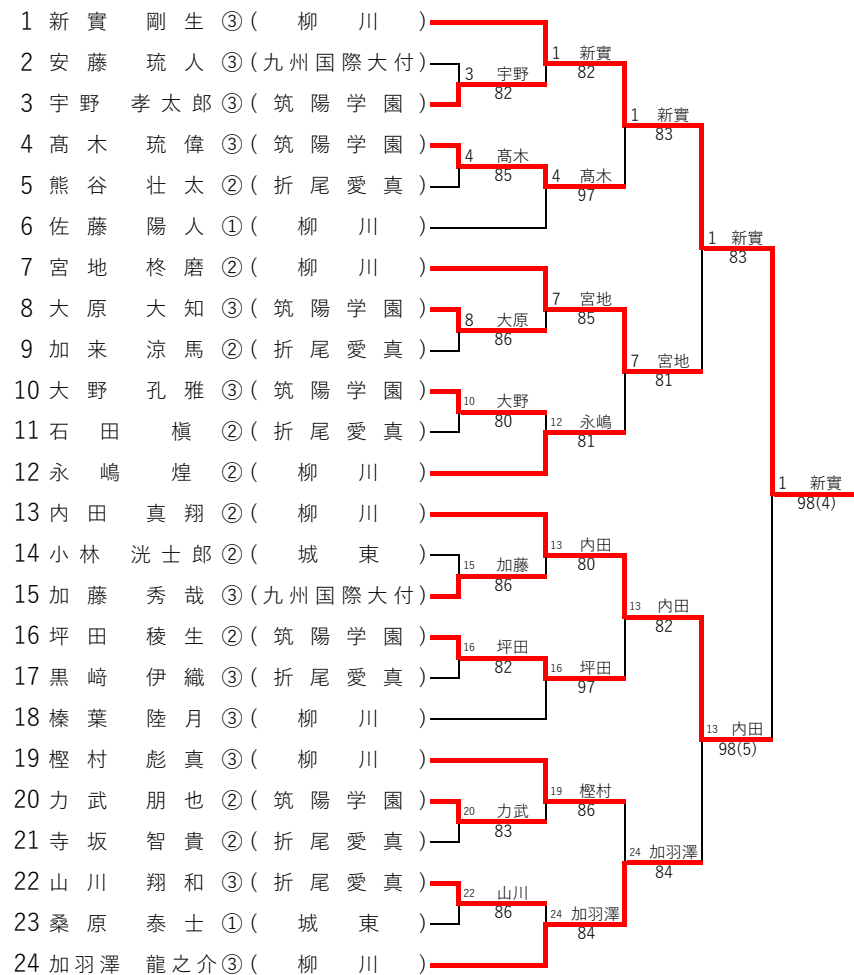

FSF2	12	第一薬科	2 - 0	16	柳川
D	4	木村 英梨加②	○ 8 - 3		3 田中 凪①
	5	石崎 空乃③			5 明石 芽生③
S1	1	逆瀬川 美冬③	○ 8 - 2		1 竹内 晴菜②
S2	2	松村 幸季③	7 - 2	打切	2 ソ アユン②

F

FF	8	折尾愛真	2 - 0	12	第一薬科
D	3	中川原 冴③	6 - 2	1	1 逆瀬川 美冬③
			4 - 6		
	5	平田 佳子③	2 - 1	打切	4 木村 英梨加②
S1	1	樋口 うた③	7 - 5	0	2 松村 幸季③
			6 - 4		
			-		
S2	2	田島 梨帆③	6 - 0	0	3 吉武 莉菜②
			6 - 0		
			-		

3位決定戦

F34	1	筑陽学園	2 - 0	16	柳川
D	3	藤井 柚③	○ 8 - 0		3 田中 凪①
	5	石井 蒼空②			5 明石 芽生③
S1	1	松岡 栞里③	3 - 2	打切	1 竹内 晴菜②
S2	2	毛利 空③	○ 8 - 1		2 ソ アユン②

2位決定戦

F23	1	筑陽学園	2 - 0	12	第一薬科
D	3	藤井 柚③	5 - 6		4 木村 英梨加②
	5	石井 蒼空②			5 石崎 空乃③
S1	1	松岡 栞里③	○ 8 - 3		1 逆瀬川 美冬③
S2	2	毛利 空③	○ 8 - 3		2 松村 幸季③

令和6年度 福岡県高等学校総合体育大会テニス選手権大会

(兼 全国高等学校総合体育大会福岡県予選)
 (兼 全九州高等学校体育大会福岡県予選)
 (兼 国民スポーツ大会福岡県代表一次選考会)

春日公園テニスコート
 筑豊緑地テニスコート
 令和6年5月11日(土)・18日(土)・19日(日)

【男子シングルス】

1R(8G) 2R(8G) QF(8G) SF(8G) F(8G)

【男子ダブルス】

1R(8G) 2R(8G) SF(8G) F(8G)