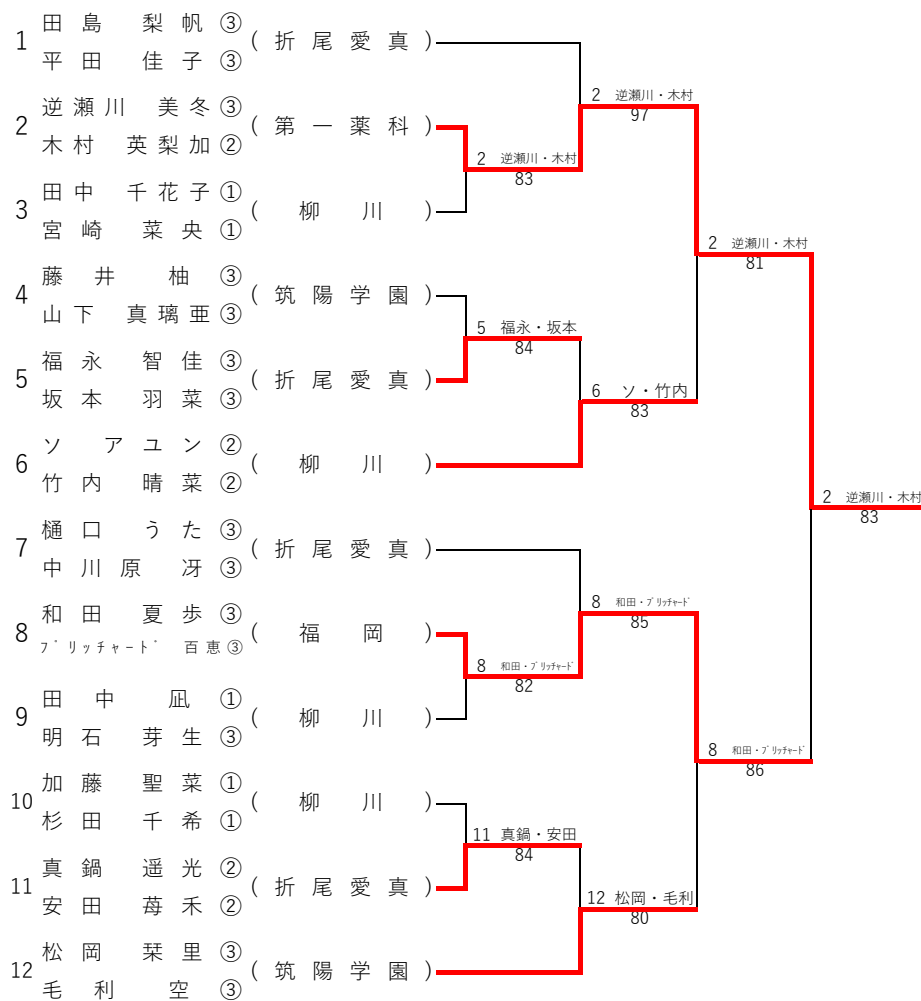

- 1位 上村 秀蔵 ③ (柳 川)
- 久保 勇颯 ③ (柳 川)
- 2位 永嶋 煌 ② (柳 川)
- 内田 真翔 ② (柳 川)
- 3位 鵜狩 良仁 ② (柳 川)
- 源 拓真 ① (柳 川)
- 4位 新實 剛生 ③ (柳 川)
- 加羽澤 龍之介 ③ (柳 川)

令和6年度 福岡県高等学校総合体育大会テニス選手権大会

(兼 全国高等学校総合体育大会福岡県予選)
 (兼 全九州高等学校体育大会福岡県予選)
 (兼 国民スポーツ大会福岡県代表一次選考会)

春日公園テニスコート・直方西部運動公園テニスコート
 筑豊緑地テニスコート
 令和6年5月11日(土)・18日(土)・25日(土)

【女子シングルス】

1R(8G) 2R(8G) QF(8G) SF(8G) F(8G)

丸数字は学年

【女子ダブルス】

1R(8G) 2R(8G) SF(8G) F(8G)

3位決定戦

5位決定戦

7位決定戦

3位決定戦

【シングルス結果】

- 1位 松岡 栞里③(筑陽学園)
- 2位 樋口 うた③(折尾愛真)
- 3位 毛利 空③(筑陽学園)
- 4位 逆瀬川 美冬③(第一薬科)
- 5位 竹内 晴菜②(柳川)
- 6位 田島 梨帆③(折尾愛真)
- 7位 ソアユン②(柳川)
- 8位 藤井 柚③(筑陽学園)

【ダブルス結果】

- 1位 逆瀬川 美冬③(第一薬科)
木村 英梨加②
- 2位 和田 夏歩③(福岡)
ブリッチャード 百恵③
- 3位 松岡 栞里③(筑陽学園)
毛利 空③
- 4位 ソアユン②(柳川)
竹内 晴菜②