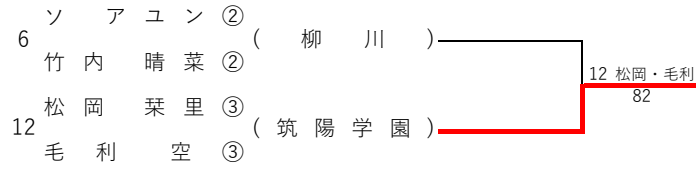

3位決定戦

【シングルス結果】

- 1位 松岡 栞里③(筑陽学園)
- 2位 樋口 うた③(折尾愛真)
- 3位 毛利 空③(筑陽学園)
- 4位 逆瀬川 美冬③(第一薬科)
- 5位 竹内 晴菜②(柳川)
- 6位 田島 梨帆③(折尾愛真)
- 7位 ソアユン②(柳川)
- 8位 藤井 柚③(筑陽学園)

【ダブルス結果】

- 1位 逆瀬川 美冬③(第一薬科)
  木村 英梨加②
- 2位 和田 夏歩③(福岡)
  ブリッチャード 百恵③
- 3位 松岡 栞里③(筑陽学園)
  毛利 空③
- 4位 ソアユン②(柳川)
  竹内 晴菜②