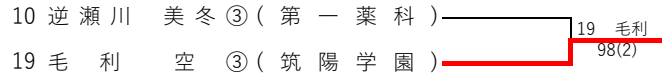

春日公園テニスコート・直方西部運動公園テニスコート
 筑豊緑地テニスコート
 令和6年5月11日(土)・18日(土)・25日(土)

【女子シングルス】

1R(8G) 2R(8G) QF(8G) SF(8G) F(8G)

丸数字は学年

【女子ダブルス】

1R(8G) 2R(8G) SF(8G) F(8G)

3位決定戦

5位決定戦