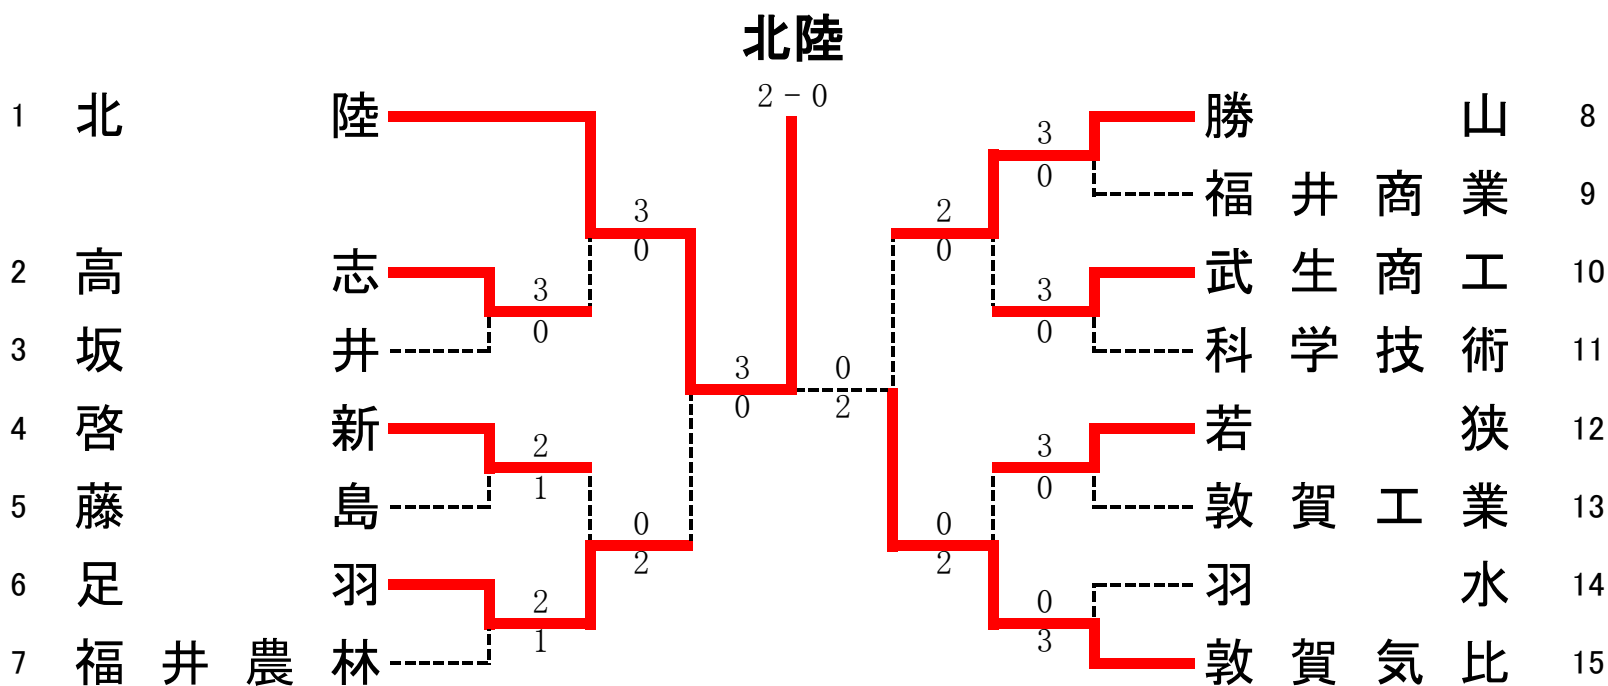

令和6年度 春季総体

春季総体テニス競技

福井運動公園県営テニス場

<男子団体>

令和6年5月30日

< 3位決定戦 >

令和6年度 春季総体 男子団体戦 対戦一覧

1R1	2	高志	3-0	坂井	3
D1	土岐遼太郎②	6-0	小林遼③	阿閉佑星②	大綱一成③
	大綱一成③				
S1	西野秀②	6-0	村上歩③		
S2	北尾柊也②	6-0	木下遼一②		