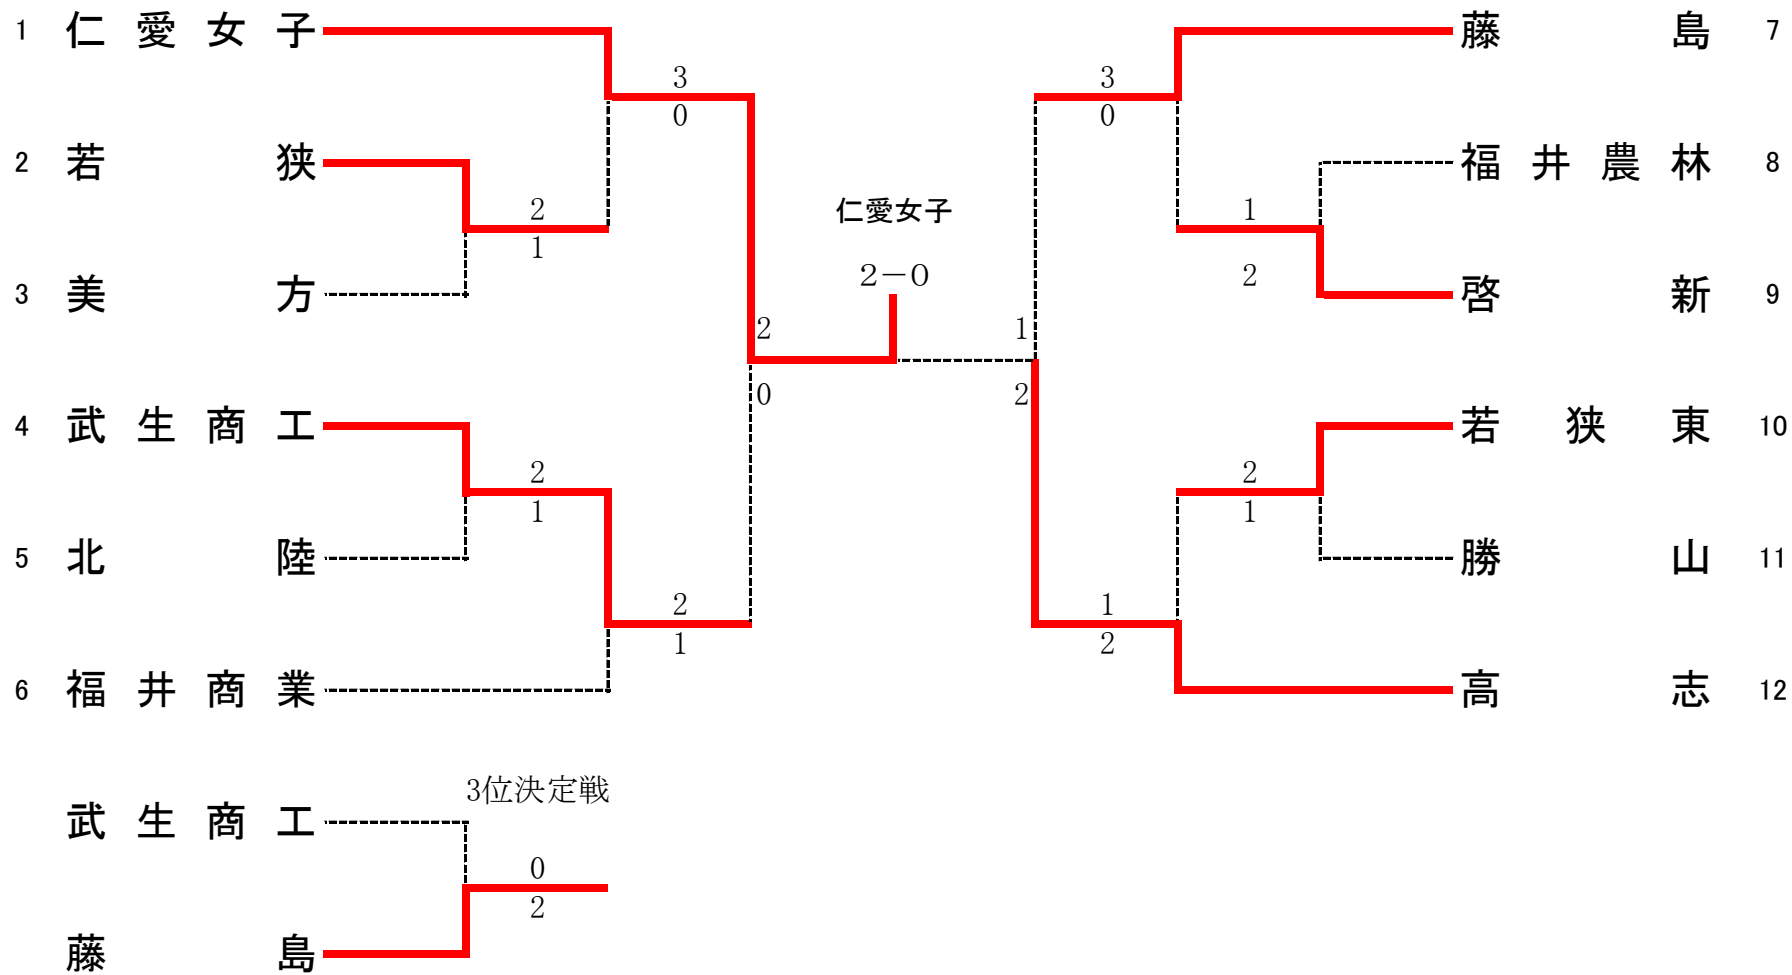

令和6年度 春季総体

〈女子団体〉

春季総体テニス競技
わかばテニスコート
令和6年5月30日