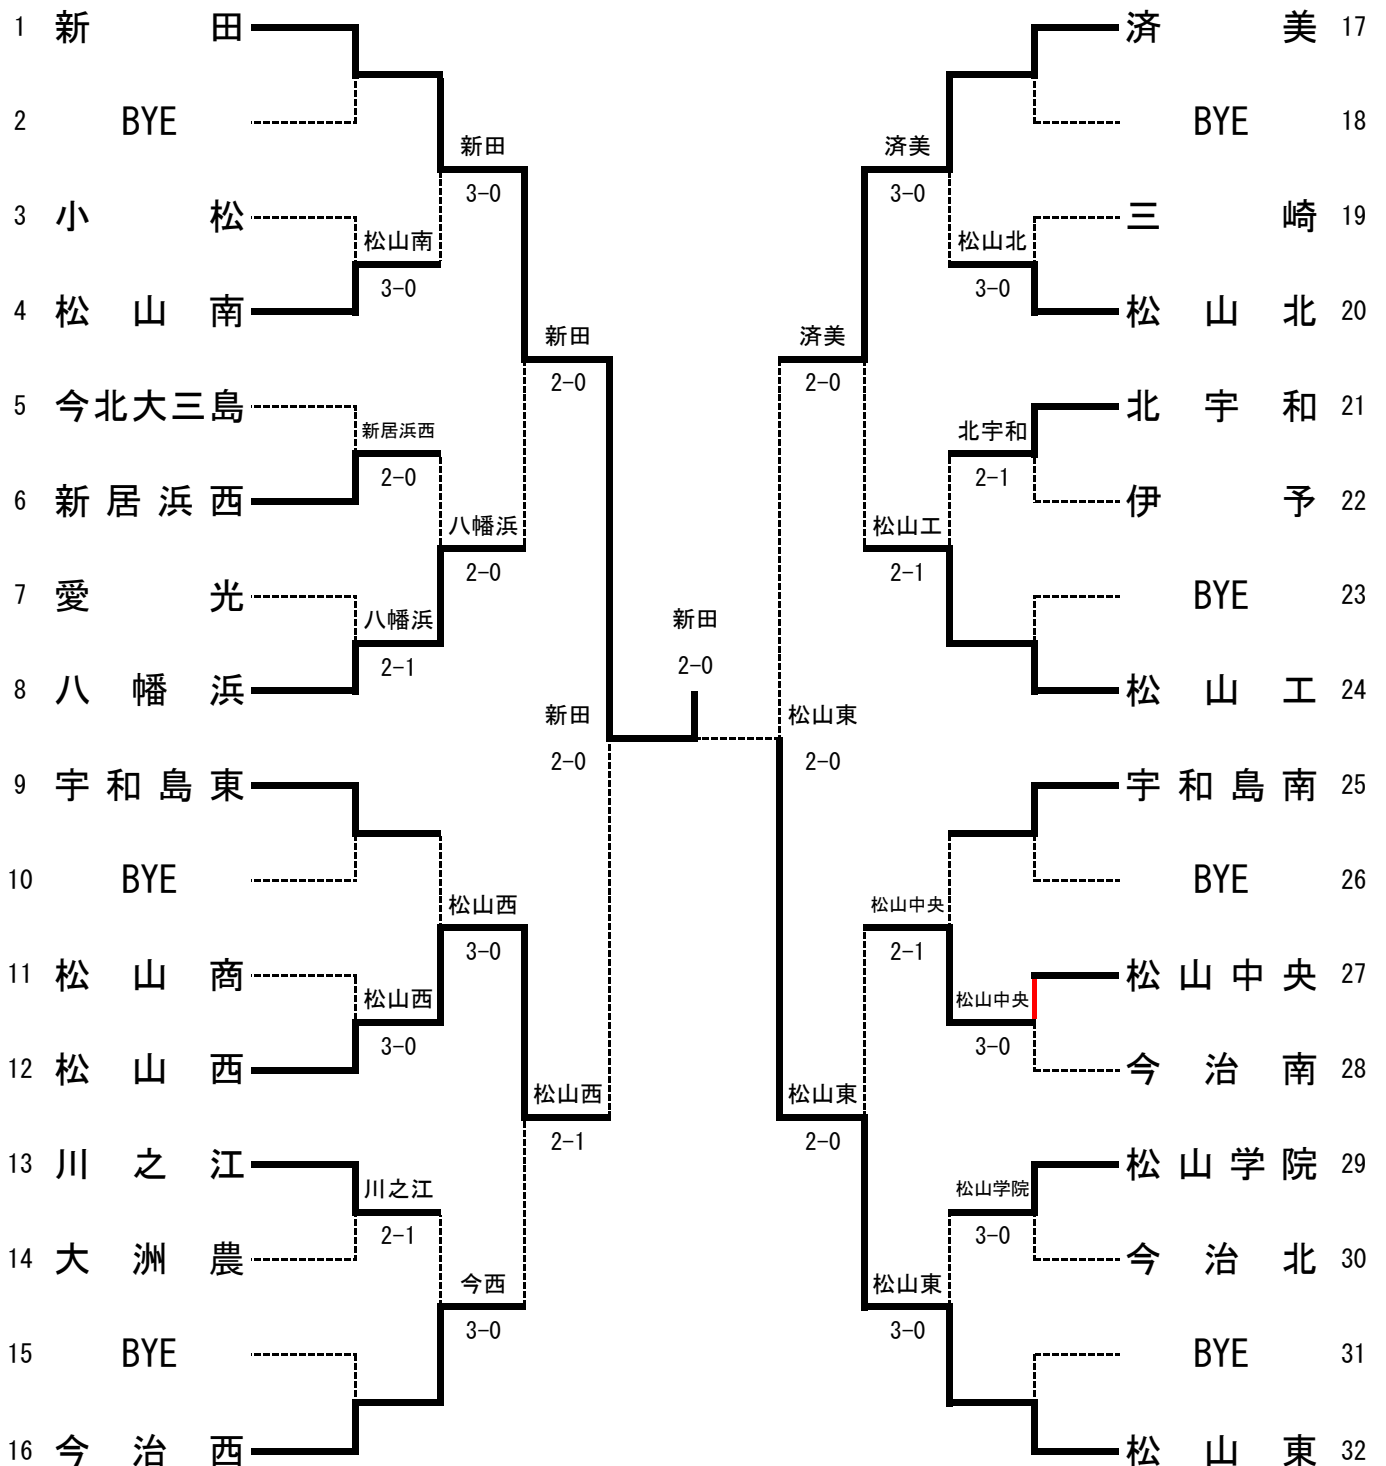

テニス

(令和6年度)

兼全国及び四国高等学校選手権県予選

1 日時 6月1日 8:30~集合受付
6月2日 8:30~集合受付

団体 1回戦から決勝
個人戦 シングルス 1回戦から2回戦まで
ダブルス 1回戦から準々決勝まで

6月3日 8:30~集合受付

個人戦 シングルス・ダブルス決勝まで

2 会場 6月1日 男子 愛媛県総合運動公園
6月2日 男子 愛媛県総合運動公園
伊予市しおさい公園テニスコート
6月3日 男女 愛媛県総合運動公園

女子 松山中央公園テニスコート
女子 空港東第四公園テニスコート

《 女子 団体 》