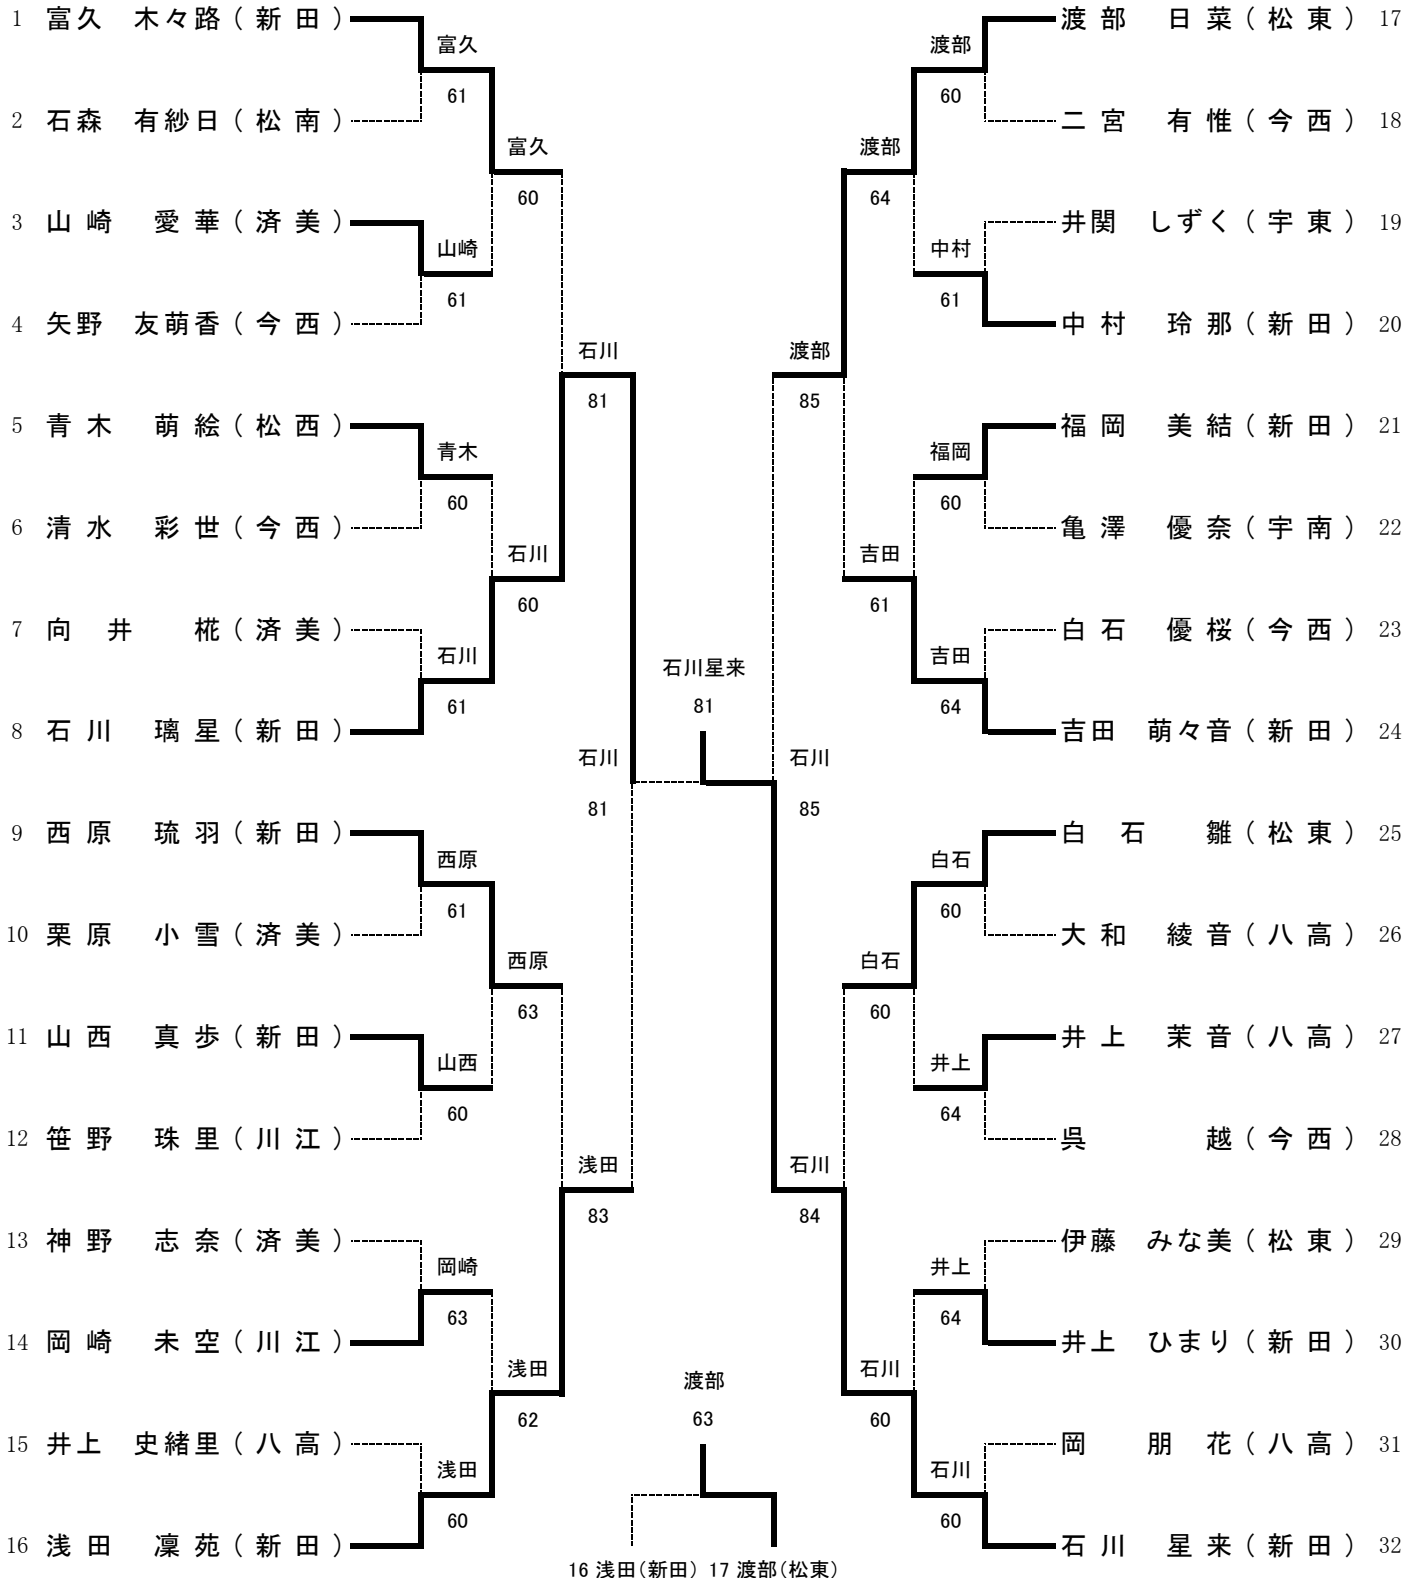

テニス

(令和6年度)

兼全国及び四国高等学校選手権県予選

1 日時	6月1日 8:30~集合受付	団体	1回戦から決勝
	6月2日 8:30~集合受付	個人戦	シングルス1回戦から2回戦まで
	6月3日 8:30~集合受付	個人戦	ダブルス1回戦から準々決勝まで
2 会場	6月1日 男子 愛媛県総合運動公園		女子 松山中央公園テニスコート
	6月2日 男子 愛媛県総合運動公園		女子 空港東第四公園テニスコート
			伊予市しおさい公園テニスコート
	6月3日 男女 愛媛県総合運動公園		

《 女子 単 》

16 浅田(新田) 17 渡部(松東)