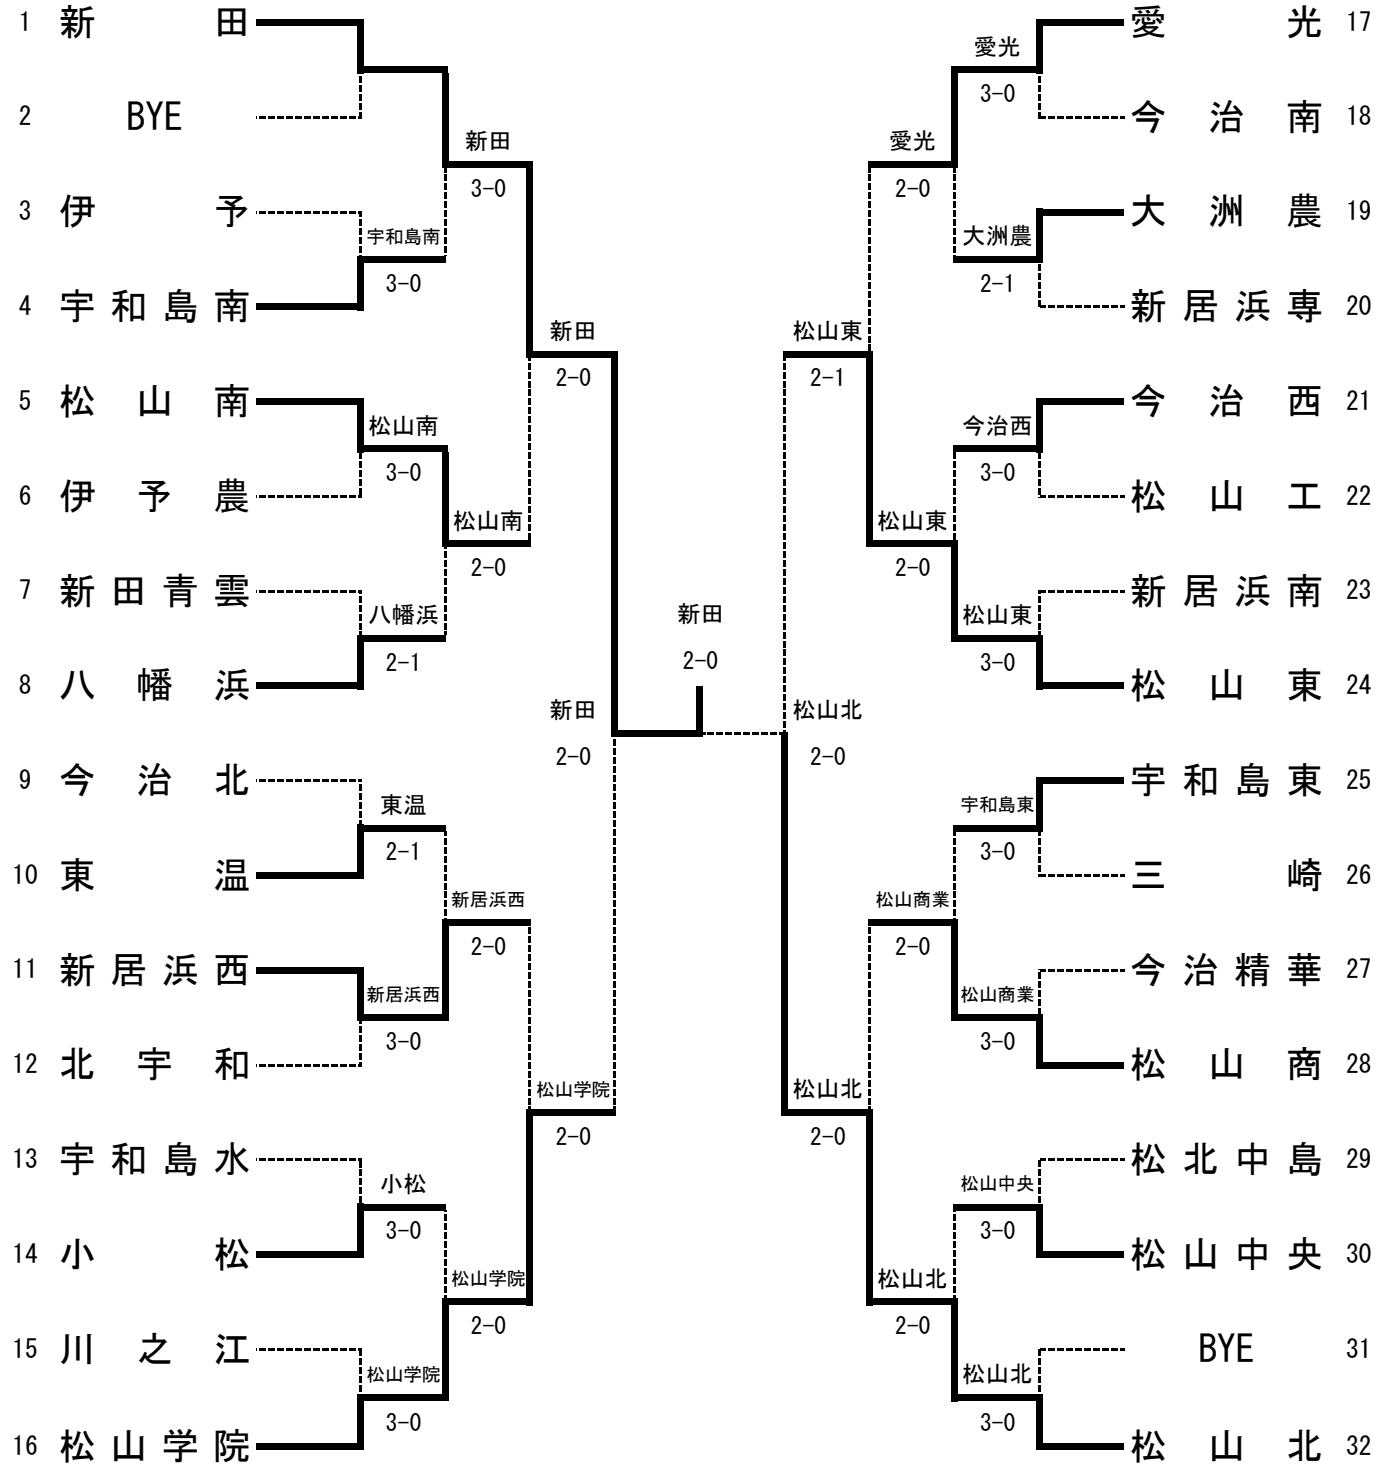

テニス

(令和6年度)

兼全国及び四国高等学校選手権県予選

1 日時 6月1日 8:30~集合受付
6月2日 8:30~集合受付
6月3日 8:30~集合受付

2 会場 6月1日 男子 愛媛県総合運動公園
6月2日 男子 愛媛県総合運動公園
伊予市しおさい公園テニスコート
6月3日 男女 愛媛県総合運動公園

団体 1回戦から決勝
個人戦 シングルス1回戦から2回戦まで
ダブルス1回戦から準々決勝まで
個人戦 シングルス・ダブルス決勝まで

女子 松山中央公園テニスコート
女子 空港東第四公園テニスコート

《 男子 団体 》