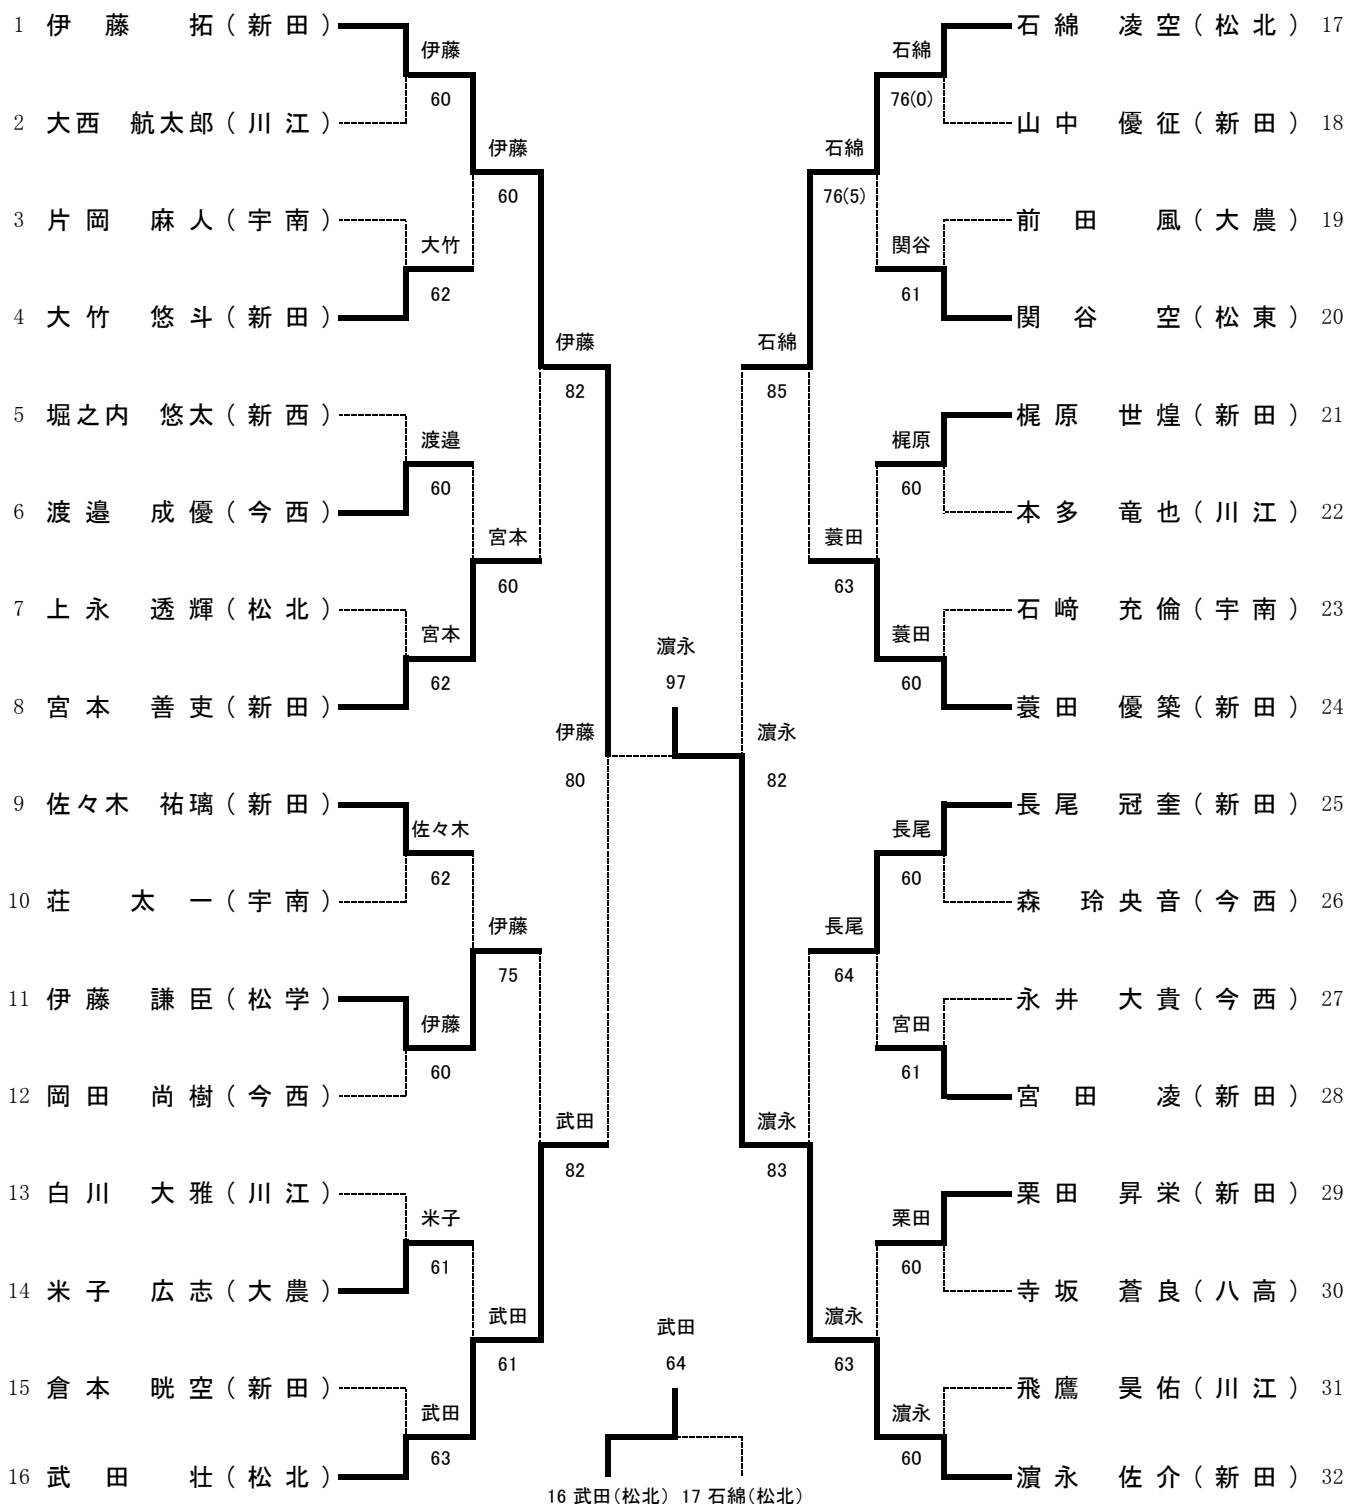

テニス

(令和6年度)

兼全国及び四国高等学校選手権県予選

1 日時	6月1日	8:30~集合受付	団体	1回戦から決勝
	6月2日	8:30~集合受付	個人戦	シングルス1回戦から2回戦まで
	6月3日	8:30~集合受付	個人戦	ダブルス1回戦から準々決勝まで
2 会場	6月1日	男子 愛媛県総合運動公園		女子 松山中央公園テニスコート
	6月2日	男子 愛媛県総合運動公園		女子 空港東第四公園テニスコート
			伊予市しおさい公園テニスコート	
	6月3日	男女 愛媛県総合運動公園		

《 男子 単 》