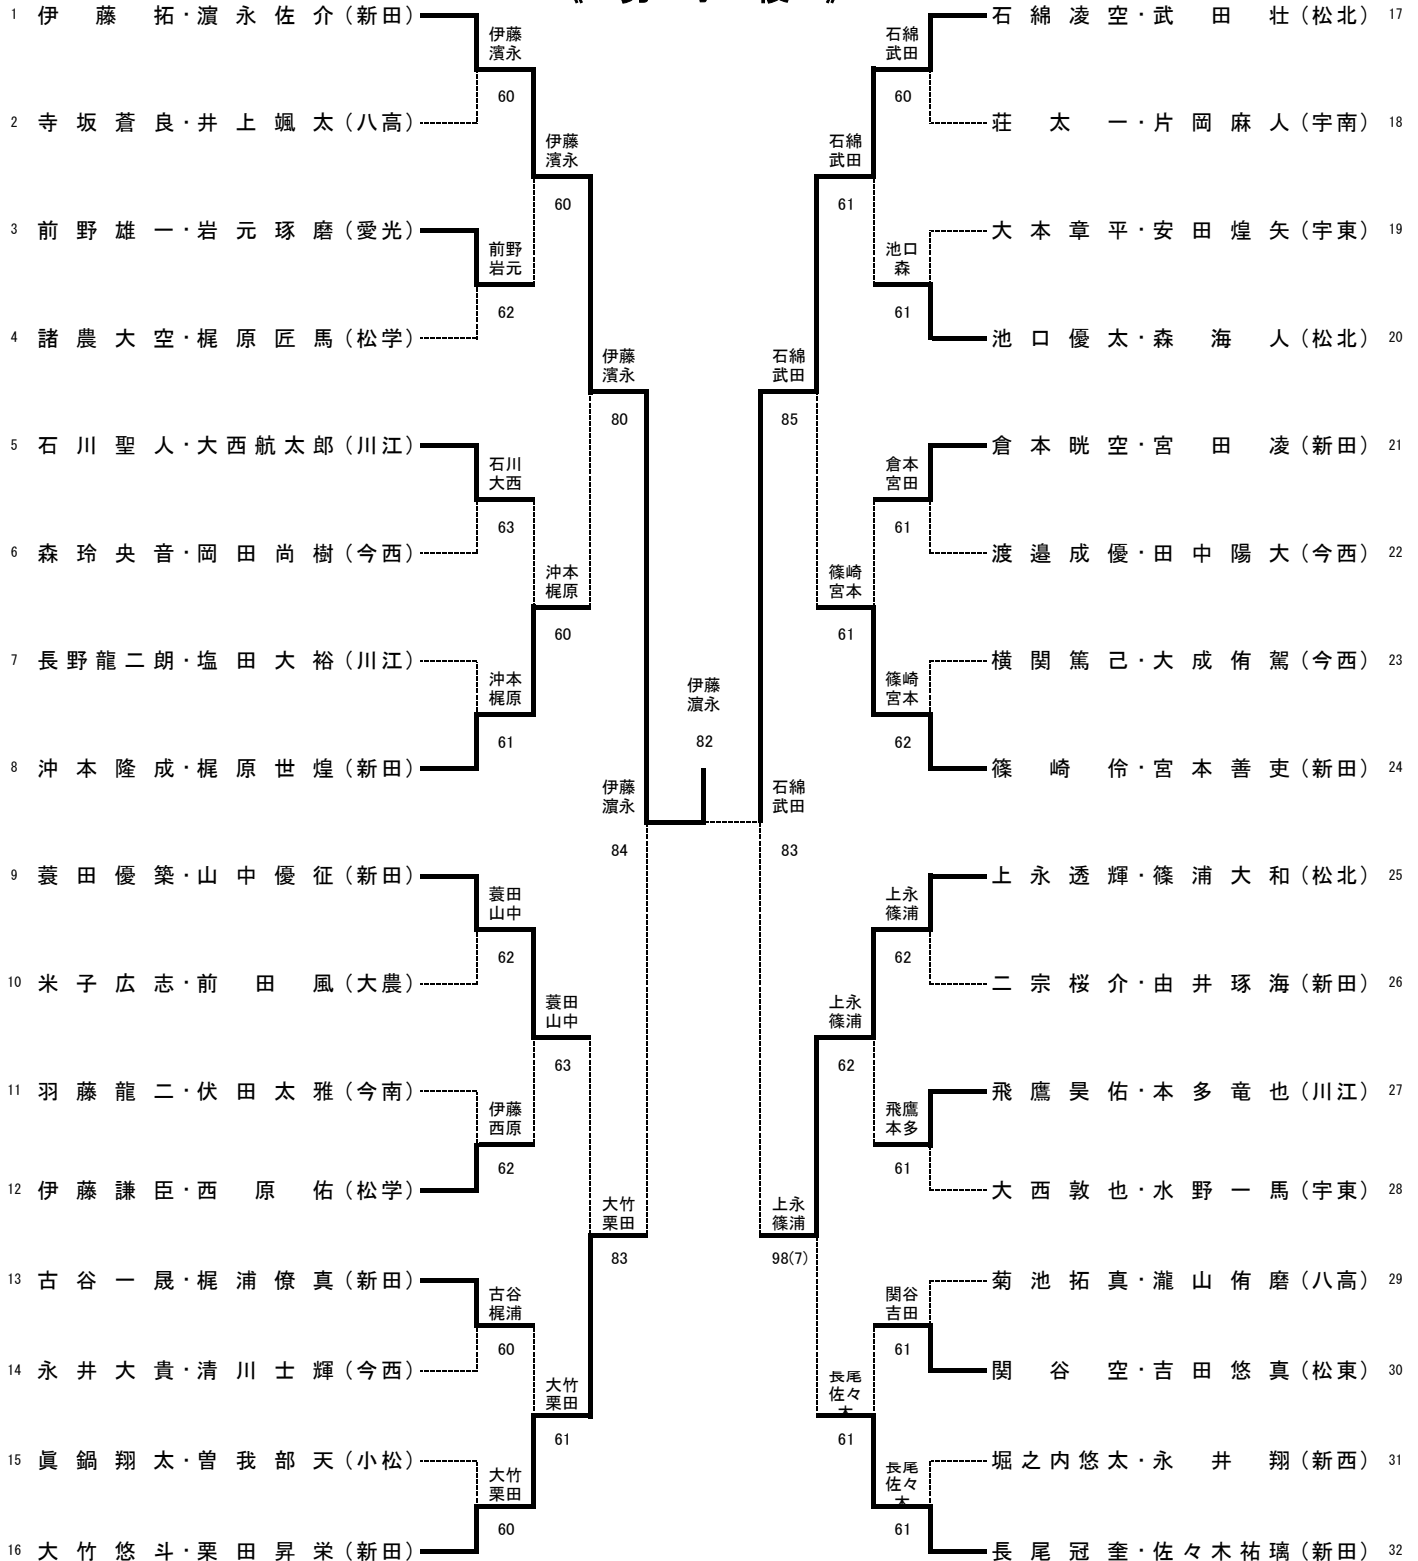

テニス

(令和6年度) 兼全国及び四国高等学校選手権県予選

1 日時	6月1日	8:30~集合受付	団体	1回戦から決勝
	6月2日	8:30~集合受付	個人戦	シングルス 1回戦から2回戦まで ダブルス 1回戦から準々決勝まで
2 会場	6月3日	8:30~集合受付	個人戦	シングルス・ダブルス決勝まで
	6月1日	男子	愛媛県総合運動公園	女子 松山中央公園テニスコート
	6月2日	男子	愛媛県総合運動公園 伊予市しおさい公園テニスコート	女子 空港東第四公園テニスコート
	6月3日	男女	愛媛県総合運動公園	

《 男子 複 》