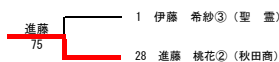

最終成績
 優勝 泉 桃花② (聖霊) IH出場・東北大会出場
 準優勝 進藤 桃花② (秋田商) IH出場・東北大会出場
 3位 伊藤 希紗③ (聖霊) 東北大会出場
 3位 岩館 こゆ③ (聖霊) 東北大会出場

女子シングルス

順位決定戦 1 回戦

順位決定戦 2 回戦

最終成績	
優勝	進藤 桃花②・土居 凜子① (秋田商) IH出場・東北大会出場
準優勝	伊藤 希紗③・泉 桃花② (聖霊) 東北大会出場
第3位	岩館 心③・佐々木里琳③ (聖霊)
第3位	元木 春媛③・阿部 心渚③ (秋田商)