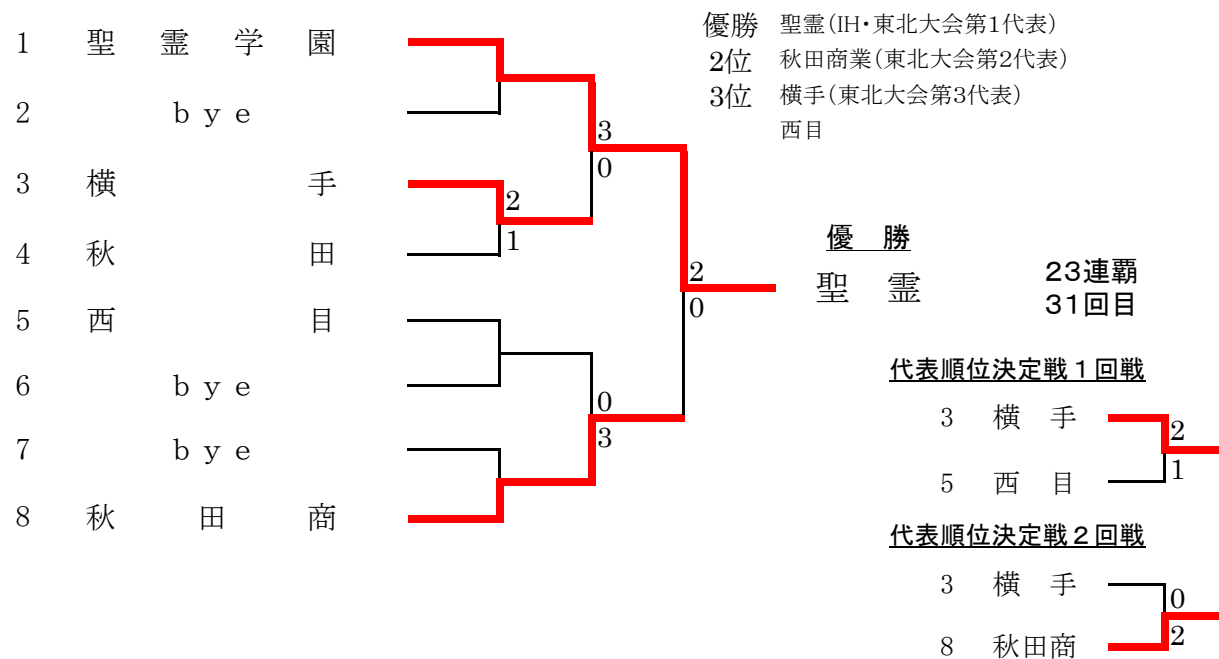

【男子団体】

【女子団体】

【男子団体 対戦表】

1 回 戦									
3	秋田高専	2 - 1	4	西目	13	明桜	3 - 0	14	新屋
D	No.3 加賀屋永遠③	○	6 - 4	No.3 阿部 卓馬③	D	No.2 小林 沙羅②	○	6 - 2	No.3 夏井 大翔②
	No.4 佐々木瑛太③			No.4 津田 壮真②		No.4 船木 蒼真①			No.4 上野 幸磨②
S1	No.1 能登谷 侑③	○	6 - 2	No.1 佐藤 来輝③	S1	No.1 古仲 賢雲②	○	6 - 2	No.1 吉田 涼風②
S2	No.2 小沼 輝一②	○	1 - 6	No.2 佐藤日々樹③	S2	No.3 三浦 良房①	○	6 - 2	No.2 福田 優斗②
2 回 戦									
1	秋田商	2 - 1	3	秋田高専	5	大館鳳鳴	0 - 3	8	由利工
D	No.3 佐川 大樹③	○	6 - 0	No.3 加賀屋永遠③	D	No.3 野村 正真①	○	5 - 7	No.3 遠藤 光成③
	No.5 杉山 歴③			No.4 佐々木瑛太③		No.4 今畠 温信①			No.5 三浦 晴輝③
S1	No.1 柿田 力③	○	4 - 6	No.1 能登谷 侑③	S1	No.1 大森 舜弥③	○	2 - 6	No.1 齋藤 周華②
S2	No.2 佐々木優吾③	○	6 - 0	No.2 小沼 輝一②	S2	No.2 佐々木祥英③	○	4 - 6	No.2 佐々木蒼空②
9	秋田工	2 - 1	12	横手	13	明桜	0 - 3	16	秋田
D	No.4 佐々木大地②	○	6 - 0	No.3 渡邊 竣介③	D	No.2 小林 沙羅②	○	0 - 6	No.3 能登屋健星②
	No.5 越後屋海太③			No.4 酒井 玲旺③		No.4 船木 蒼真①			No.4 続橋 優斗③
S1	No.1 三浦 瑛太③	○	6 - 1	No.1 村上 陸③	S1	No.1 古仲 賢雲②	○	1 - 6	No.1 野坂 条③
S2	No.2 相場 裕登③	○	4 - 6	No.2 後藤 史②	S2	No.3 三浦 良房①	○	0 - 6	No.2 大黒 悠真③
準 決 勝									
1	秋田商	2 - 0	8	由利工	9	秋田工	0 - 2	16	秋田
D	No.3 佐川 大樹③	○	6 - 3	No.3 遠藤 光成③	D	No.1 三浦 瑛太③	○	3 - 6	No.3 能登屋健星②
	No.5 杉山 歴③			No.4 佐藤 洸空②		No.2 相場 裕登③			No.4 続橋 優斗③
S1	No.1 柿田 力③	○	6 - 1	No.1 齋藤 周華②	S1	No.3 島倉 理月③	○	1 - 6	No.1 野坂 条③
S2	No.2 佐々木優吾③	○	5 - 0 打切	No.2 佐々木蒼空②	S2	No.4 佐々木大地②	○	1 - 0 打切	No.2 大黒 悠真③
決 勝									
1	秋田商	1 - 2	16	秋田					
D	No.3 佐川 大樹③	○	8 - 3	No.3 能登屋健星②					
	No.5 杉山 歴③			No.4 続橋 優斗③					
S1	No.1 柿田 力③	○	0 - 8	No.1 野坂 条③					
S2	No.2 佐々木優吾③	○	5 - 8	No.2 大黒 悠真③					
代表順位決定戦 1 回戦					代表順位決定戦 2 回戦				
8	由利工	0 - 2	9	秋田工	1	秋田商	2 - 1	9	秋田工
D	No.1 齋藤 周華②	○	4 - 6	No.2 相場 裕登③	D	No.3 佐川 大樹③	○	2 - 6	No.1 三浦 瑛太③
	No.2 佐々木蒼空②			No.5 越後屋海太③		No.5 杉山 歴③			No.2 相場 裕登③
S1	No.3 遠藤 光成③	○	2 - 6	No.1 三浦 瑛太③	S1	No.1 柿田 力③	○	6 - 0	No.3 島倉 理月③
S2	No.5 三浦 晴輝③	○	1 - 1 打切	No.4 佐々木大地②	S2	No.4 藤井 啓輔②	○	6 - 3	No.4 佐々木大地②

女子ダブルス