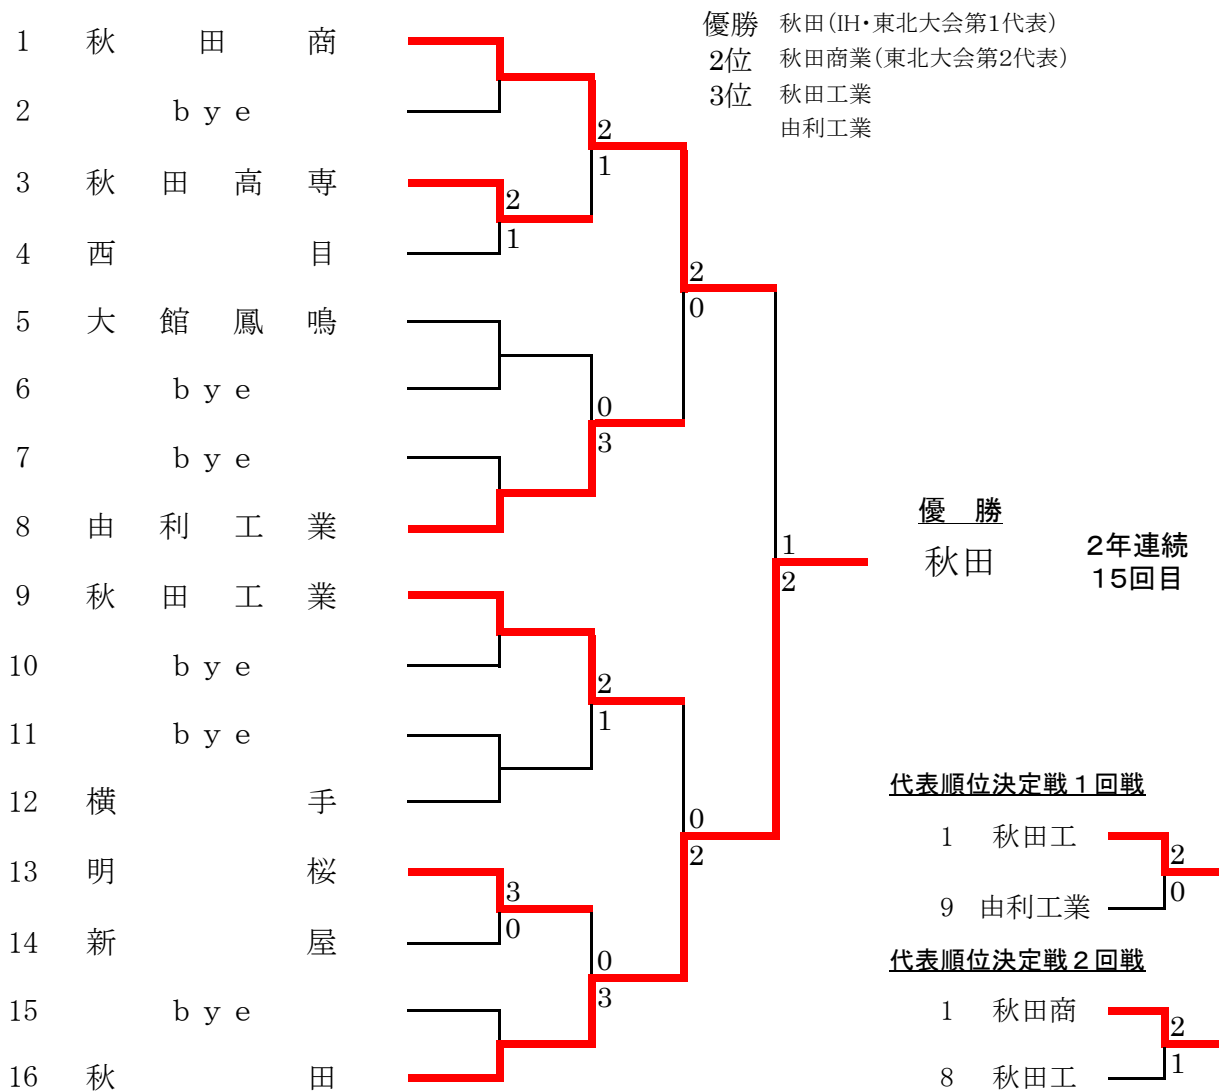

【男子団体】

【女子団体】

【男子団体 対戦表】

1 回 戦									
3	秋田高専	2 - 1	4	西目	13	明桜	3 - 0	14	新屋
D	No.3 加賀屋永遠③	○	6 - 4	No.3 阿部 卓馬③	D	No.2 小林 沙羅②	○	6 - 2	No.3 夏井 大翔②
	No.4 佐々木瑛太③			No.4 津田 壮真②		No.4 船木 蒼真①			No.4 上野 幸磨②
S1	No.1 能登谷 侑③	○	6 - 2	No.1 佐藤 来輝③	S1	No.1 古仲 賢雲②	○	6 - 2	No.1 吉田 涼風②
S2	No.2 小沼 輝一②	○	1 - 6	No.2 佐藤日々樹③	S2	No.3 三浦 良房①	○	6 - 2	No.2 福田 優斗②
2 回 戦									
1	秋田商	2 - 1	3	秋田高専	5	大館鳳鳴	0 - 3	8	由利工
D	No.3 佐川 大樹③	○	6 - 0	No.3 加賀屋永遠③	D	No.3 野村 正真①	○	5 - 7	No.3 遠藤 光成③
	No.5 杉山 歴③			No.4 佐々木瑛太③		No.4 今畠 温信①			No.5 三浦 晴輝③
S1	No.1 柿田 力③	○	4 - 6	No.1 能登谷 侑③	S1	No.1 大森 舜弥③	○	2 - 6	No.1 齋藤 周華②
S2	No.2 佐々木優吾③	○	6 - 0	No.2 小沼 輝一②	S2	No.2 佐々木祥英③	○	4 - 6	No.2 佐々木蒼空②
9	秋田工	2 - 1	12	横手	13	明桜	0 - 3	16	秋田
D	No.4 佐々木大地②	○	6 - 0	No.3 渡邊 竣介③	D	No.2 小林 沙羅②	○	0 - 6	No.3 能登屋健星②
	No.5 越後屋海太③			No.4 酒井 玲旺③		No.4 船木 蒼真①			No.4 続橋 優斗③
S1	No.1 三浦 瑛太③	○	6 - 1	No.1 村上 陸③	S1	No.1 古仲 賢雲②	○	1 - 6	No.1 野坂 条③
S2	No.2 相場 裕登③	○	4 - 6	No.2 後藤 史②	S2	No.3 三浦 良房①	○	0 - 6	No.2 大黒 悠真③
準 決 勝									
1	秋田商	2 - 0	8	由利工	9	秋田工	0 - 2	16	秋田
D	No.3 佐川 大樹③	○	6 - 3	No.3 遠藤 光成③	D	No.1 三浦 瑛太③	○	3 - 6	No.3 能登屋健星②
	No.5 杉山 歴③			No.4 佐藤 洸空②		No.2 相場 裕登③			No.4 続橋 優斗③
S1	No.1 柿田 力③	○	6 - 1	No.1 齋藤 周華②	S1	No.3 島倉 理月③	○	1 - 6	No.1 野坂 条③
S2	No.2 佐々木優吾③	○	5 - 0 打切	No.2 佐々木蒼空②	S2	No.4 佐々木大地②	○	1 - 0 打切	No.2 大黒 悠真③
決 勝									
1	秋田商	1 - 2	16	秋田					
D	No.3 佐川 大樹③	○	8 - 3	No.3 能登屋健星②					
	No.5 杉山 歴③			No.4 続橋 優斗③					
S1	No.1 柿田 力③	○	0 - 8	No.1 野坂 条③					
S2	No.2 佐々木優吾③	○	5 - 8	No.2 大黒 悠真③					
代表順位決定戦 1 回戦					代表順位決定戦 2 回戦				
8	由利工	0 - 2	9	秋田工	1	秋田商	2 - 1	9	秋田工
D	No.1 齋藤 周華②	○	4 - 6	No.2 相場 裕登③	D	No.3 佐川 大樹③	○	2 - 6	No.1 三浦 瑛太③
	No.2 佐々木蒼空②			No.5 越後屋海太③		No.5 杉山 歴③			No.2 相場 裕登③
S1	No.3 遠藤 光成③	○	2 - 6	No.1 三浦 瑛太③	S1	No.1 柿田 力③	○	6 - 0	No.3 島倉 理月③
S2	No.5 三浦 晴輝③	○	1 - 1 打切	No.4 佐々木大地②	S2	No.4 藤井 啓輔②	○	6 - 3	No.4 佐々木大地②