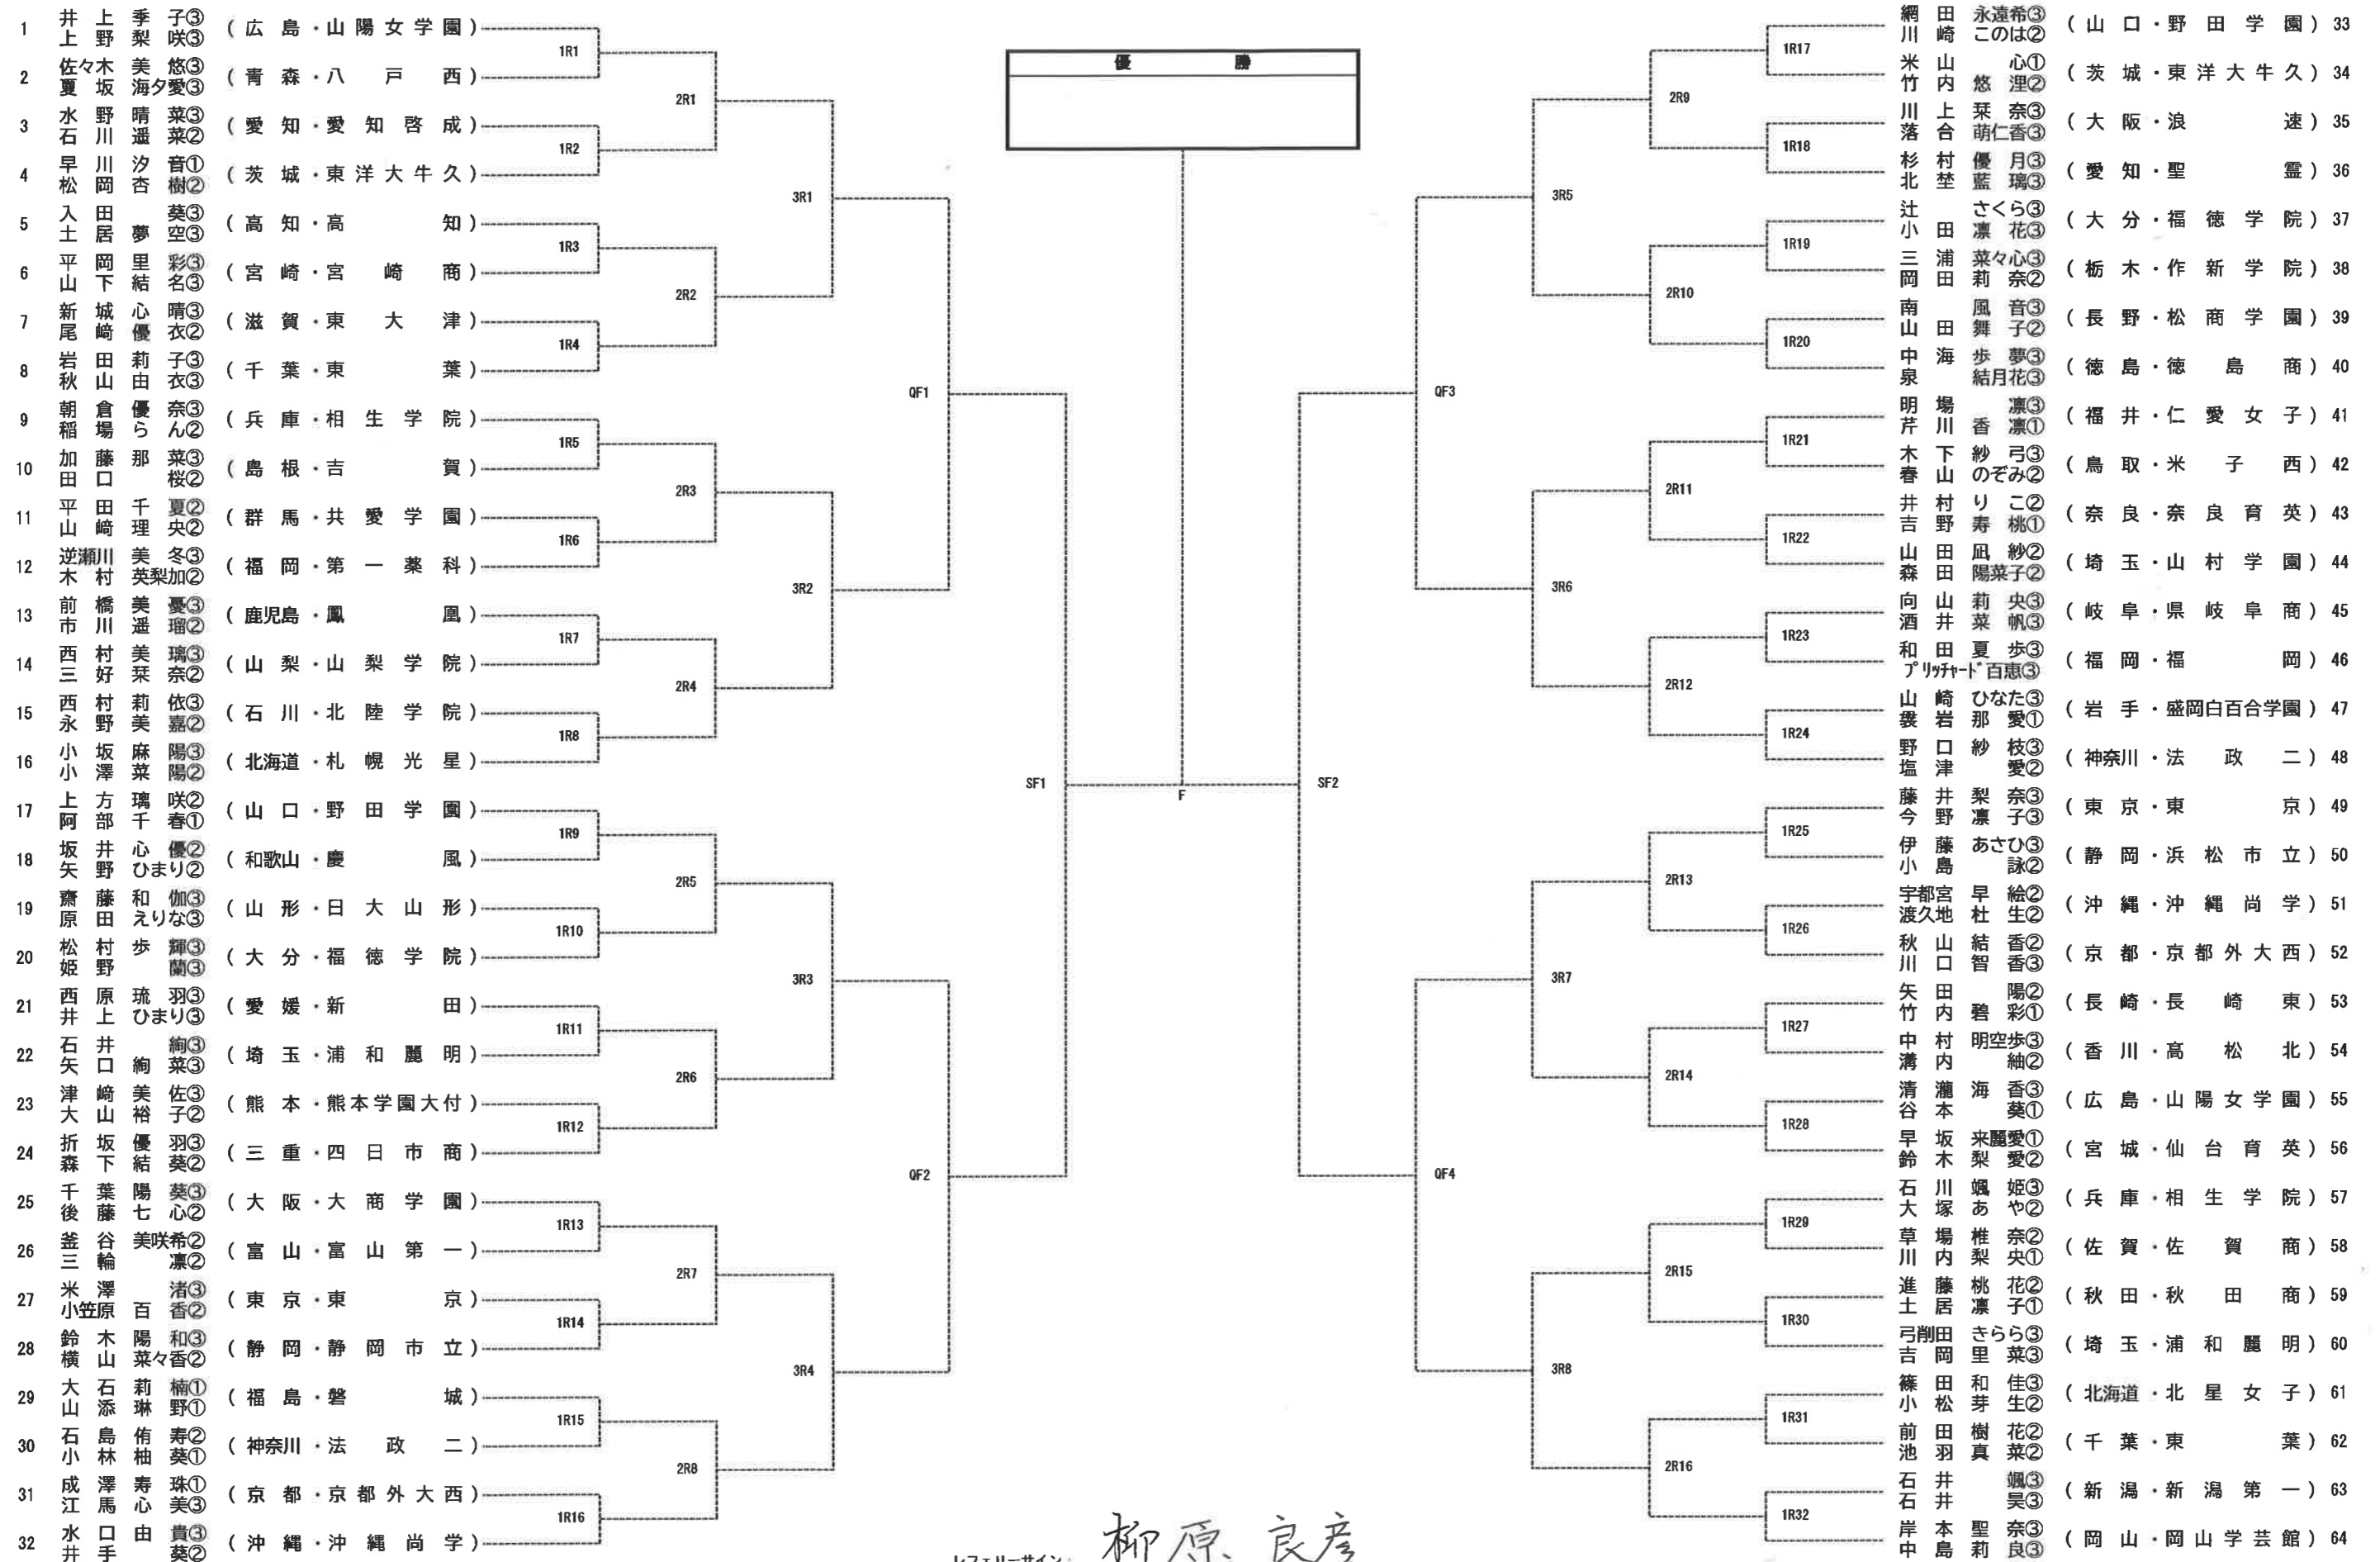

令和6年度全国高等学校総合体育大会 テニス競技  
第114回全国高等学校テニス選手権大会

■ 女子ダブルス

レフェリーサイン: 柳原良彦