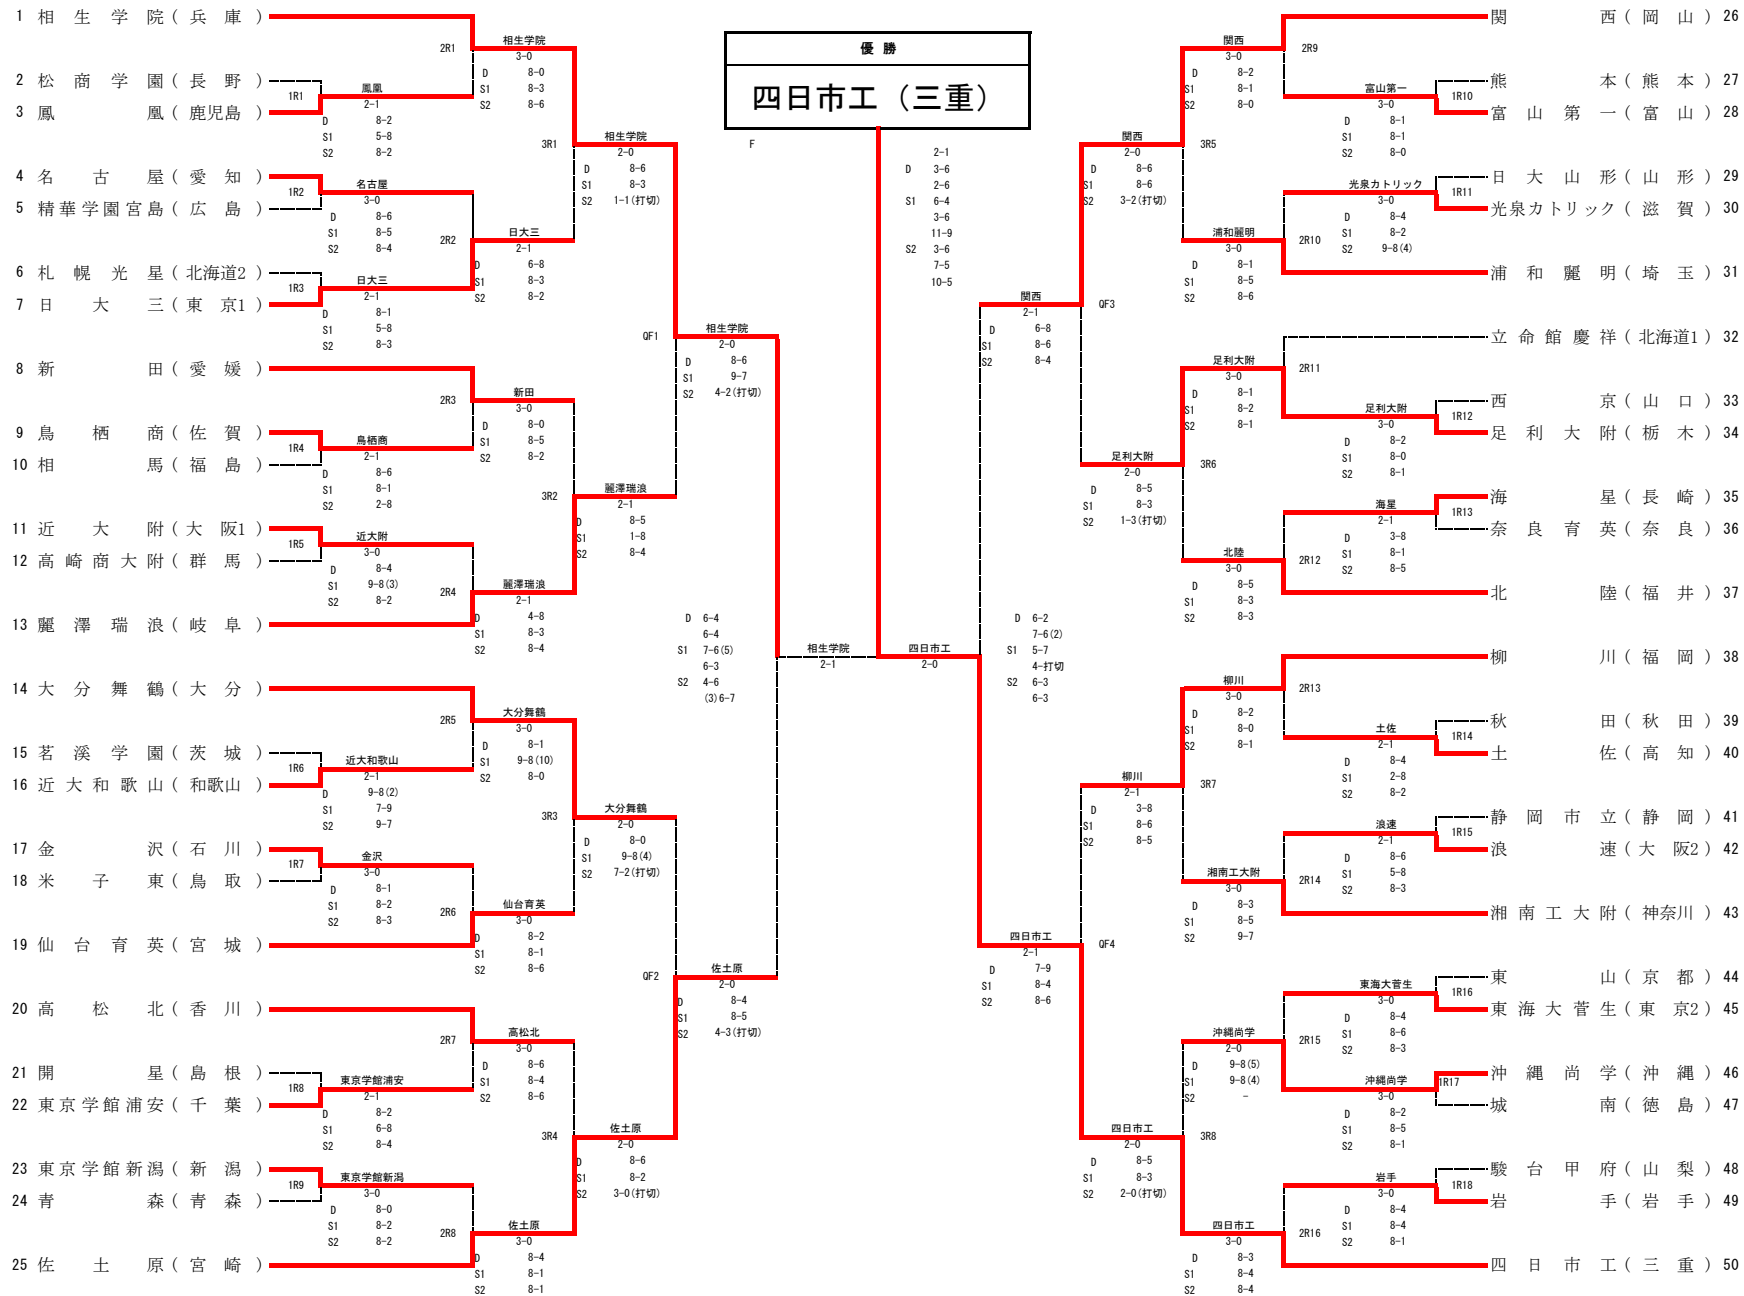

■ 男子団体戦

■ 1回戦

1R1	2	松商学園		1-2	○	鳳凰	3
D	3	原山将豪①		2-8		石橋侑依③	1
	5	宮澤啓介②				浦川慎太郎②	5
S1	1	山田麗生③		8-5		井上温仁②	2
S2	4	山崎嘉太郎②		2-8		吉武真輝②	3

1R3	6	札幌光星		1-2	○	日大三	7
D	3	藤田悠③		1-8		横山海翔②	2
	4	片岡龍吾②				渡邊慧②	4
S1	1	山澤世那③		8-5		大館一輝②	1
S2	2	首藤柚嬉②		3-8		永井優輝③	3