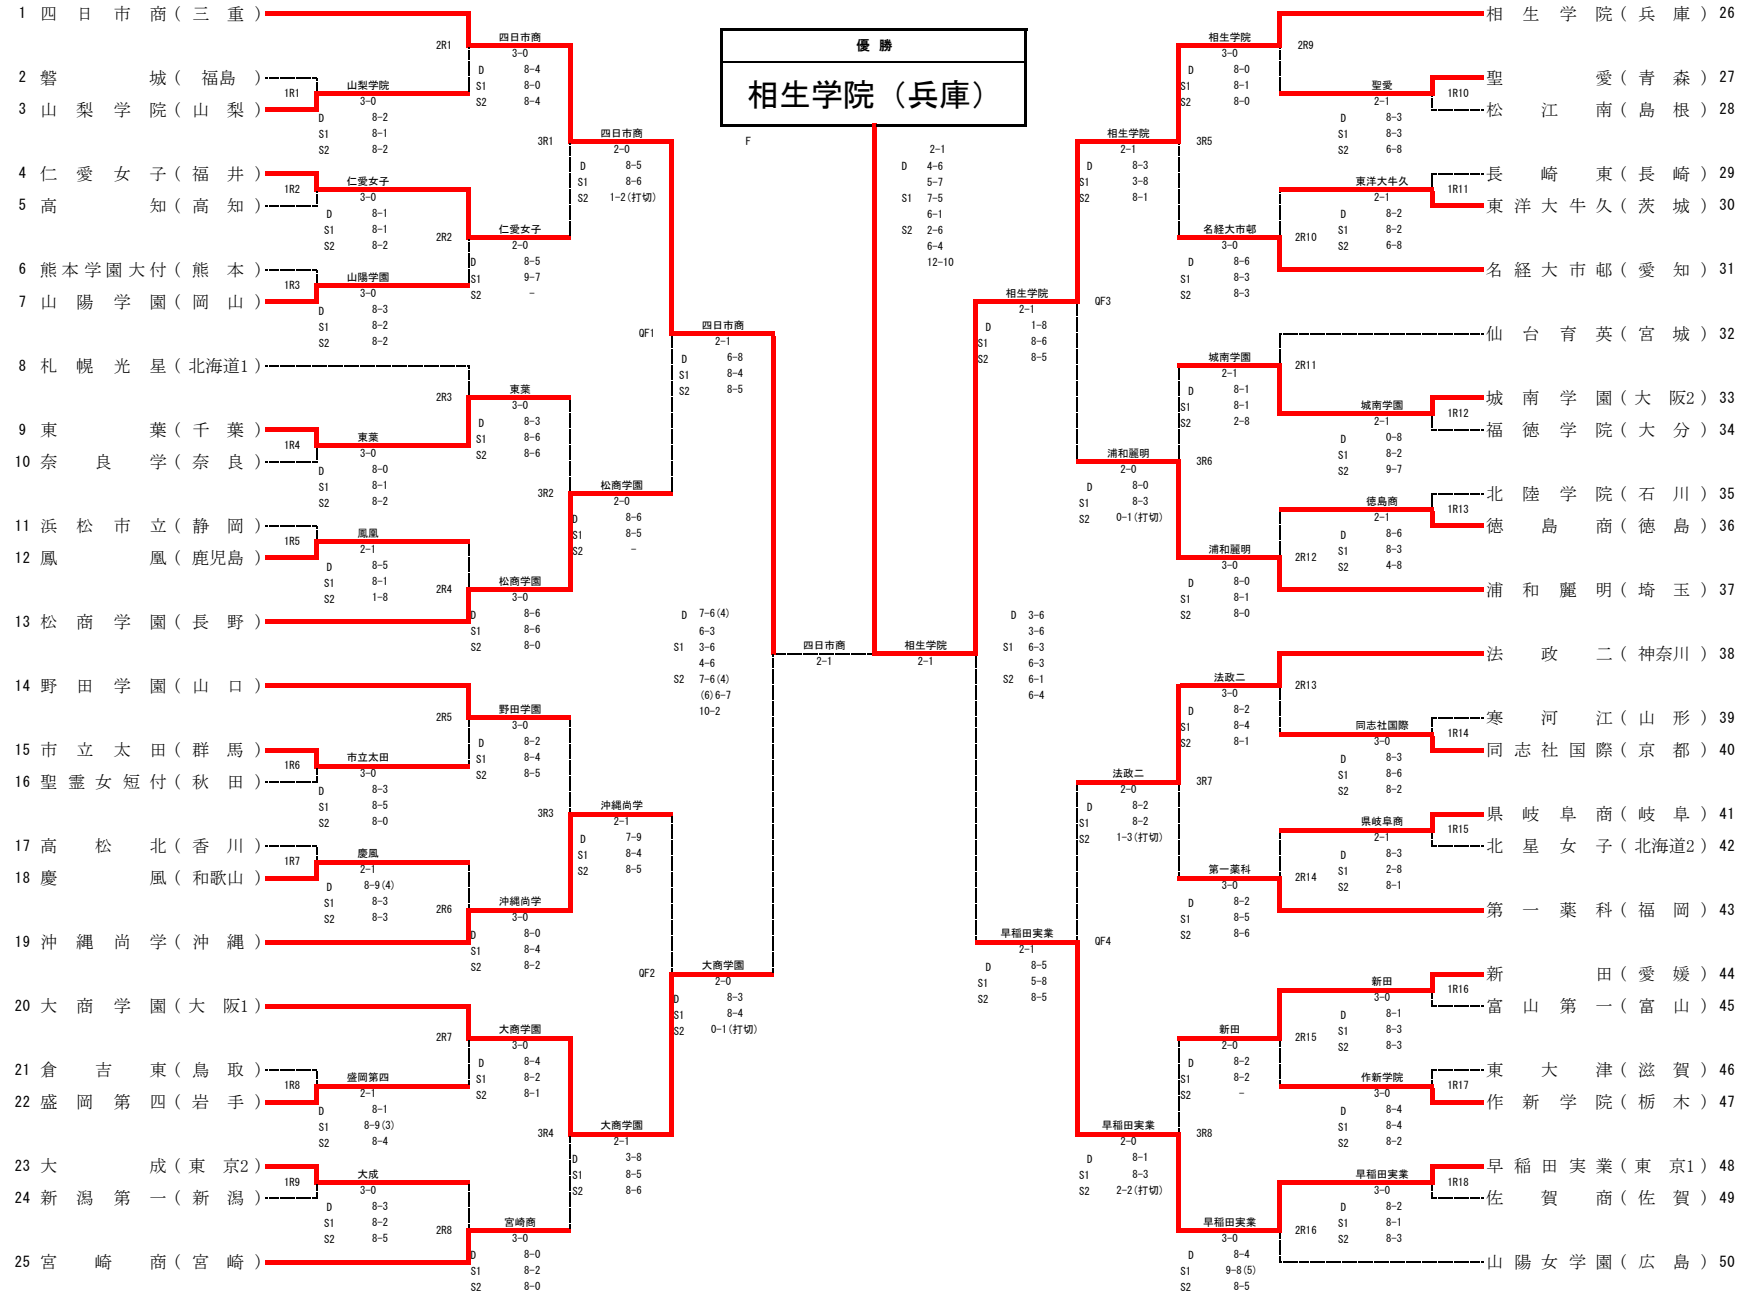

第80回全国高等学校対抗テニス大会

女子団体戦

■ 1回戦

1R1	2	磐城		0-3	○	山梨学院	3
D	3	大坂芽暖③	2-8	西村美璃②	3	深沢茉央①	5
	4	安藤杏香②					
S1	1	込山晃子③	1-8	穴水姫奈乃③	1		
S2	2	草野千莉②	2-8	三好栞奈①	2		

1R2	4	仁愛女子	○	3-0		高知	5
D	2	前田星佳③	8-1	入田葵②	3	恩地葉音③	5
	3	安藤愛③					
S1	1	明場凜②	8-1	渡辺悠月③	1		
S2	5	新井優月②	8-2	平野礼菜③	2		