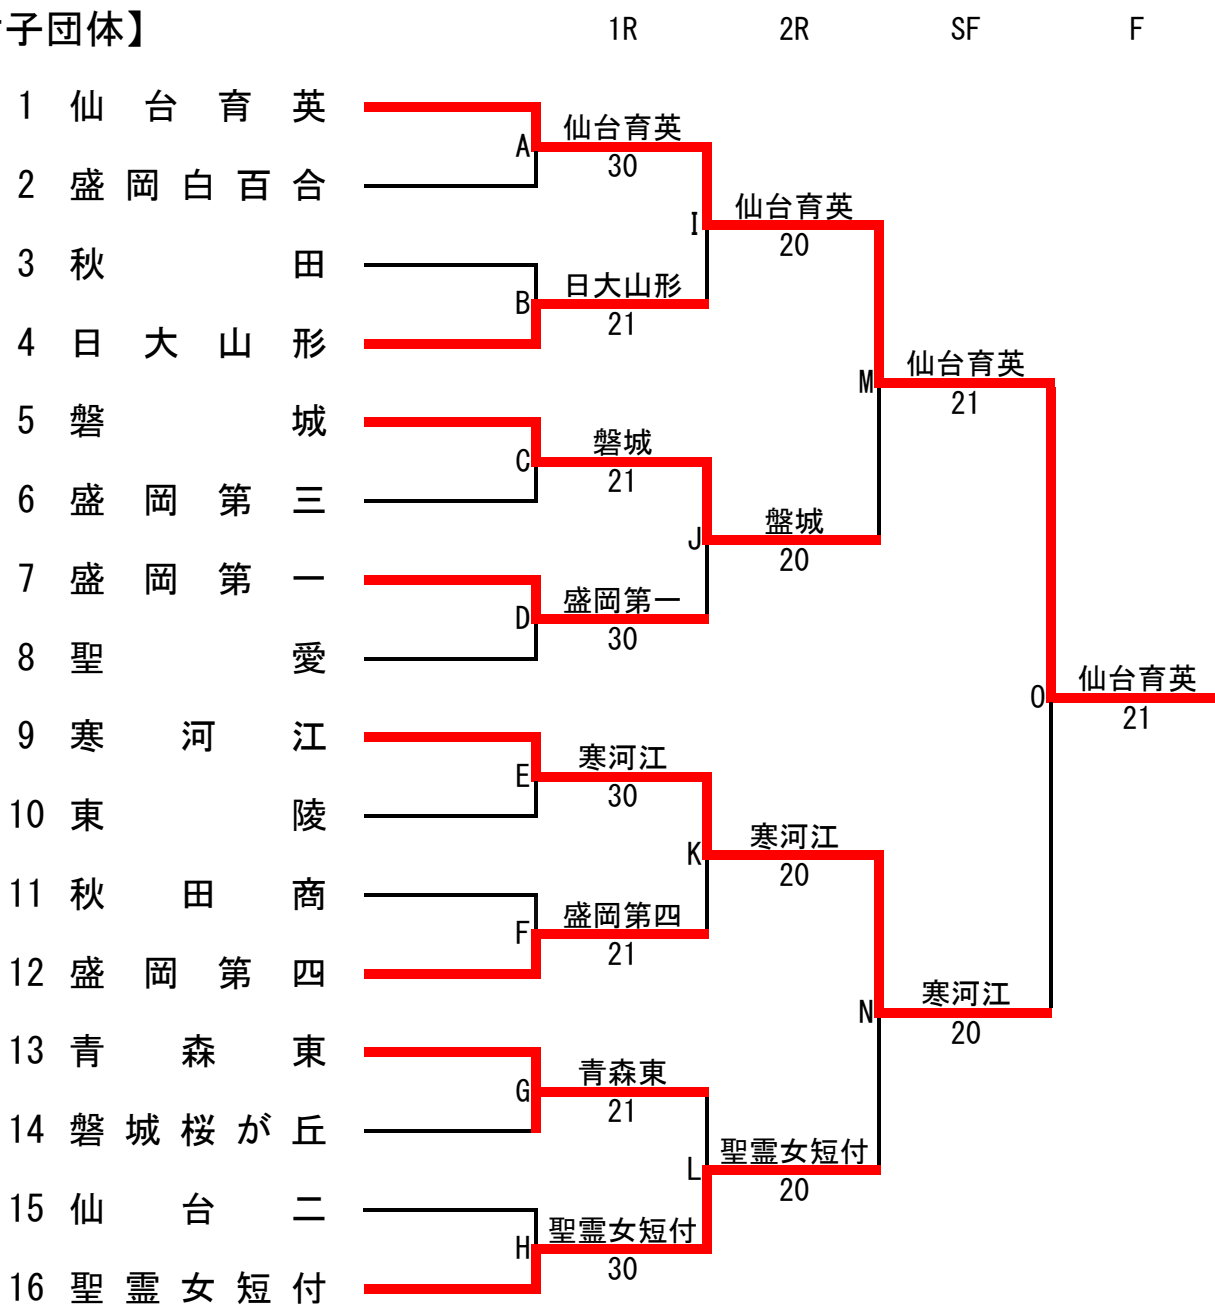

第64回東北高等学校テニス選手権大会

【女子団体】