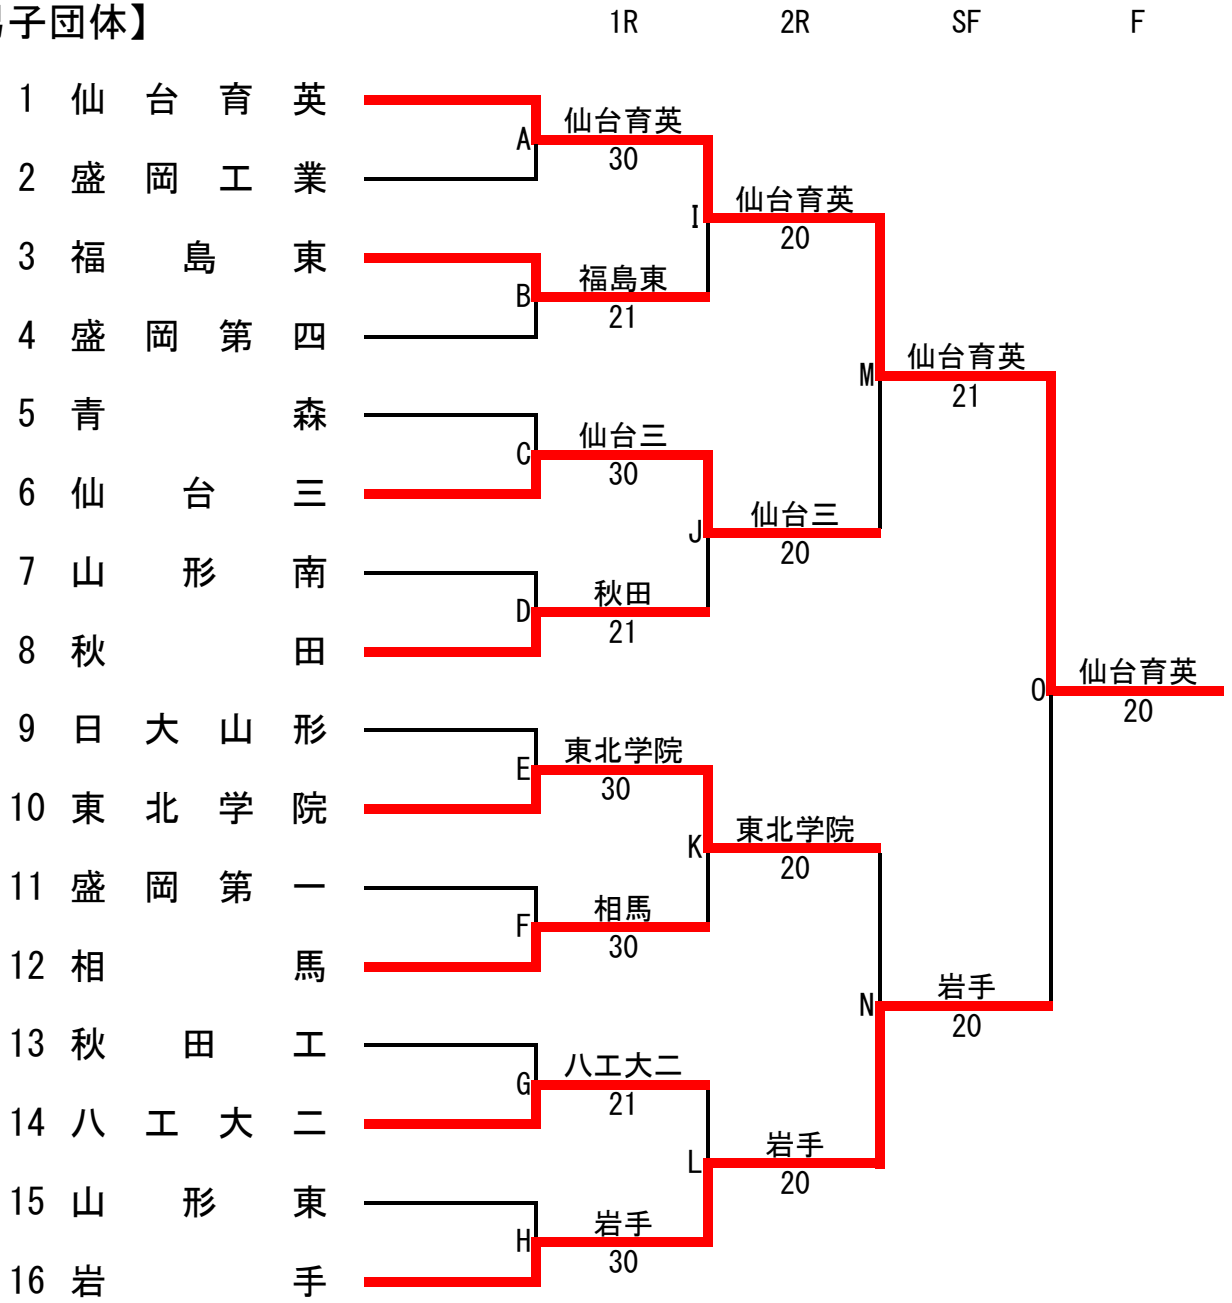

令和5(2023)年度

第64回

東北高等学校テニス選手権大会

TENNIS

期日 令和 5年 6月17日(土) ~ 19日(月)

会場 盛岡市太田テニスコート

主催 東北高等学校体育連盟 東北テニス協会

岩手県教育委員会 盛岡市

男子団体 対戦表

1R A	1 仙台育英	3 - 0	盛岡工業	2	1R B	3 福島東	2 - 1	盛岡第四	4
D	工藤新② 川本航暉②	60	村松遥稀② 小谷地優気③		D	齋藤蓮斗② 菊地英介②	63	渡辺瑛大③ 上川原悠翔③	
S1	五十嵐涼太③	60	菅村優斗③		S1	佐藤琉成②	36	畑中秀③	
S2	三浦怜央②	60	上中屋敷裡庵②		S2	市川倅大②	61	今川薫平②	
1R C	5 青森	0 - 3	仙台三	6	1R D	7 山形南	1 - 2	秋田	8
D	西田文恒② 笠井泰知③	26	今井勇貴① 村上浩都③		D	高橋昂士朗③ 峯田陽輝③	26	美作匠人③ 齊藤礼仁②	
S1	三浦陽②	06	石川楓②		S1	櫻井倅誠②	06	野坂条②	
S2	佐々木爽一郎②	16	城義弥③		S2	國井太貴③	63	大黒悠真②	
1R E	9 日大山形	0 - 3	東北学院	10	1R F	11 盛岡第一	0 - 3	相馬	12
D	山口陽生③ 岩田圭③	6(5)7	伊藤寿哉③ 野中公貴③		D	藤森恵大③ シバムネル・魁アビアン③	26	只野悠馬② 川島功輝③	
S1	富樫琢磨②	57	五十嵐昊也②		S1	田村春樹③	06	根本陽生②	
S2	小川郁哉③	16	新澤陸③		S2	細井大地①	26	根本渚生③	
1R G	13 秋田工	1 - 2	八工大	14	1R H	15 山形東	0 - 3	岩手	16
D	藤崎舜久② 相場裕登②	61	畑中大輝③ 水戸颯星②		D	高橋柊斗③ 鈴木權②	16	中村匡尚① 関雄仁③	
S1	佐々木健人③	06	大場祐悟①		S1	橋本詢世①	06	小原凜太郎③	
S2	三浦瑛太②	06	坂本宇慶③		S2	佐藤蒼衣②	06	金桜汰③	
2R I	1 仙台育英	2 - 0	福島東	3	2R J	6 仙台三	2 - 0	秋田	8
D	工藤新② 川本航暉②	62	齋藤蓮斗② 菊地英介②		D	佐藤勇人② 今井勇貴①	61	美作匠人③ 続橋優斗②	
S1	五十嵐涼太③	62	佐藤琉成②		S1	石川楓②	63	野坂条②	
S2	三浦怜央②	00打切	市川倅大②		S2	城義弥③	41打切	大黒悠真②	
2R K	10 東北学院	2 - 0	相馬	12	2R L	14 八工大	0 - 2	岩手	16
D	伊藤寿哉③ 野中公貴③	64	只野悠馬② 川島功輝③		D	畑中大輝③ 水戸颯星②	16	中村匡尚① 関雄仁③	
S1	五十嵐昊也②	63	根本陽生②		S1	大場祐悟①	16	小原凜太郎③	
S2	新澤陸③	打切	根本渚生③		S2	坂本宇慶③	00打切	金桜汰③	
SF M	1 仙台育英	2 - 1	仙台三	6	SF N	10 東北学院	0 - 2	岩手	16
D	工藤新② 川本航暉②	98(1)	佐藤勇人② 今井勇貴①		D	伊藤寿哉③ 野中公貴③	08	中村匡尚① 関雄仁③	
S1	五十嵐涼太③	83	石川楓②		S1	五十嵐昊也②	45打切	小原凜太郎③	
S2	三浦怜央②	38	城義弥③		S2	新澤陸③	58	金桜汰③	
F O	1 仙台育英	2 - 0	岩手	16					
D	工藤新② 川本航暉②	86	小原凜太郎③ 関雄仁③						
S1	五十嵐涼太③	85	中村匡尚①						
S2	三浦怜央②	65打切	金桜汰③						