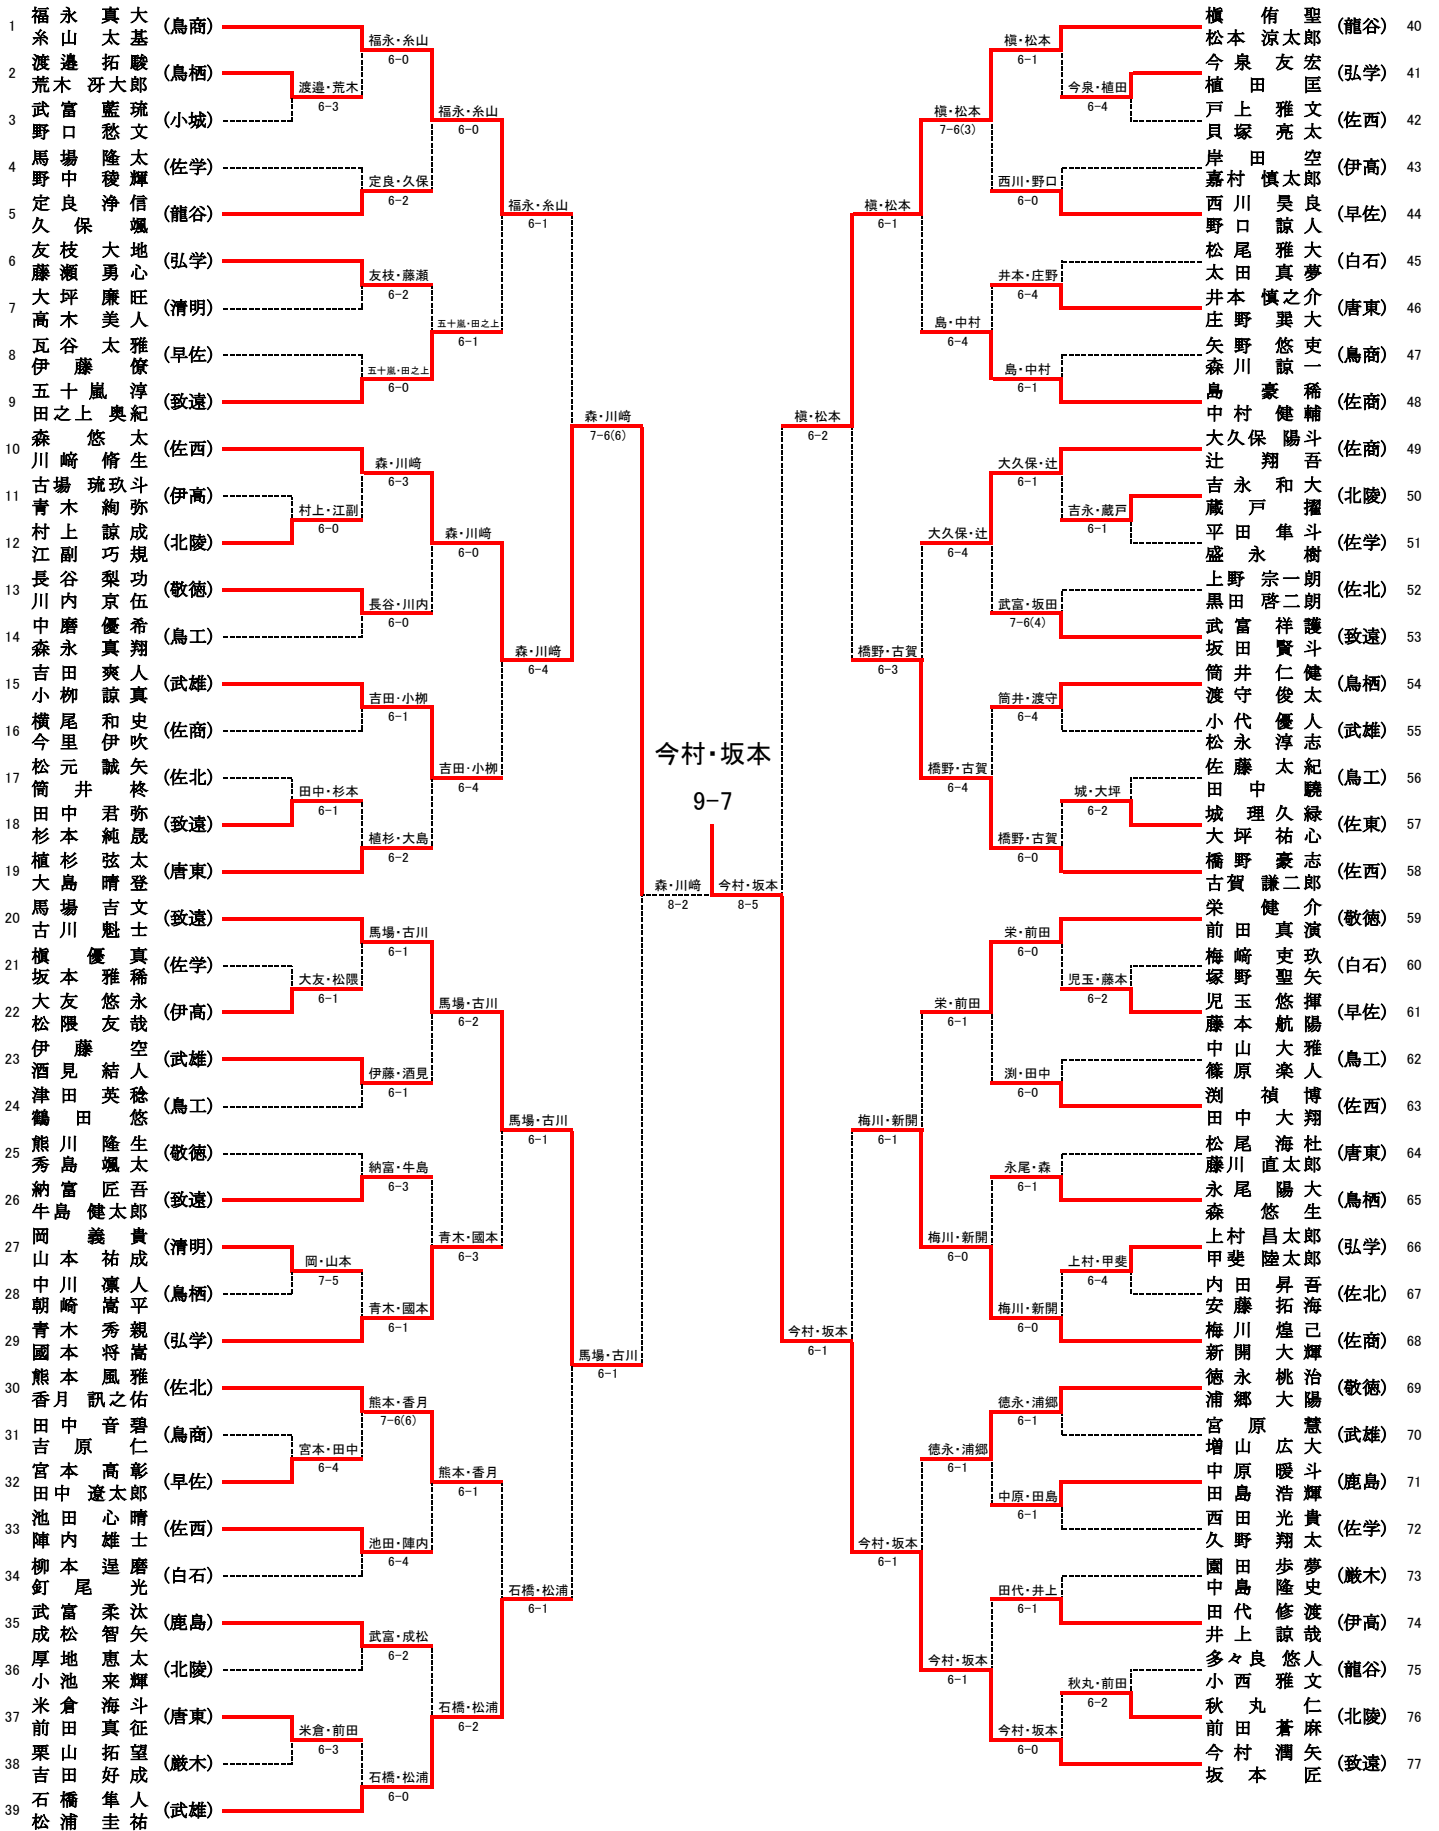

男子ダブルス

- 40 (龍谷) 41 (弘学) 42 (佐西) 43 (伊高) 44 (早佐) 45 (白石) 46 (唐東) 47 (鳥商) 48 (佐商) 49 (佐商) 50 (北陵) 51 (佐学) 52 (佐北) 53 (致遠) 54 (鳥栖) 55 (武雄) 56 (鳥工) 57 (佐東) 58 (佐西) 59 (敬徳) 60 (白石) 61 (早佐) 62 (鳥工) 63 (佐西) 64 (唐東) 65 (鳥栖) 66 (弘学) 67 (佐北) 68 (佐商) 69 (敬徳) 70 (武雄) 71 (鹿島) 72 (佐学) 73 (敵木) 74 (伊高) 75 (龍谷) 76 (北陵) 77 (致遠)