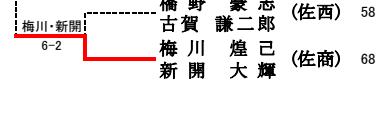

男子ダブルス

- 40 (龍谷) 41 (弘学) 42 (佐西) 43 (伊高) 44 (早佐) 45 (白石) 46 (唐東) 47 (鳥商) 48 (佐商) 49 (佐商) 50 (北陵) 51 (佐学) 52 (佐北) 53 (致遠) 54 (鳥栖) 55 (武雄) 56 (鳥工) 57 (佐東) 58 (佐西) 59 (敬徳) 60 (白石) 61 (早佐) 62 (鳥工) 63 (佐西) 64 (唐東) 65 (鳥栖) 66 (弘学) 67 (佐北) 68 (佐商) 69 (敬徳) 70 (武雄) 71 (鹿島) 72 (佐学) 73 (敵木) 74 (伊高) 75 (龍谷) 76 (北陵) 77 (致遠)