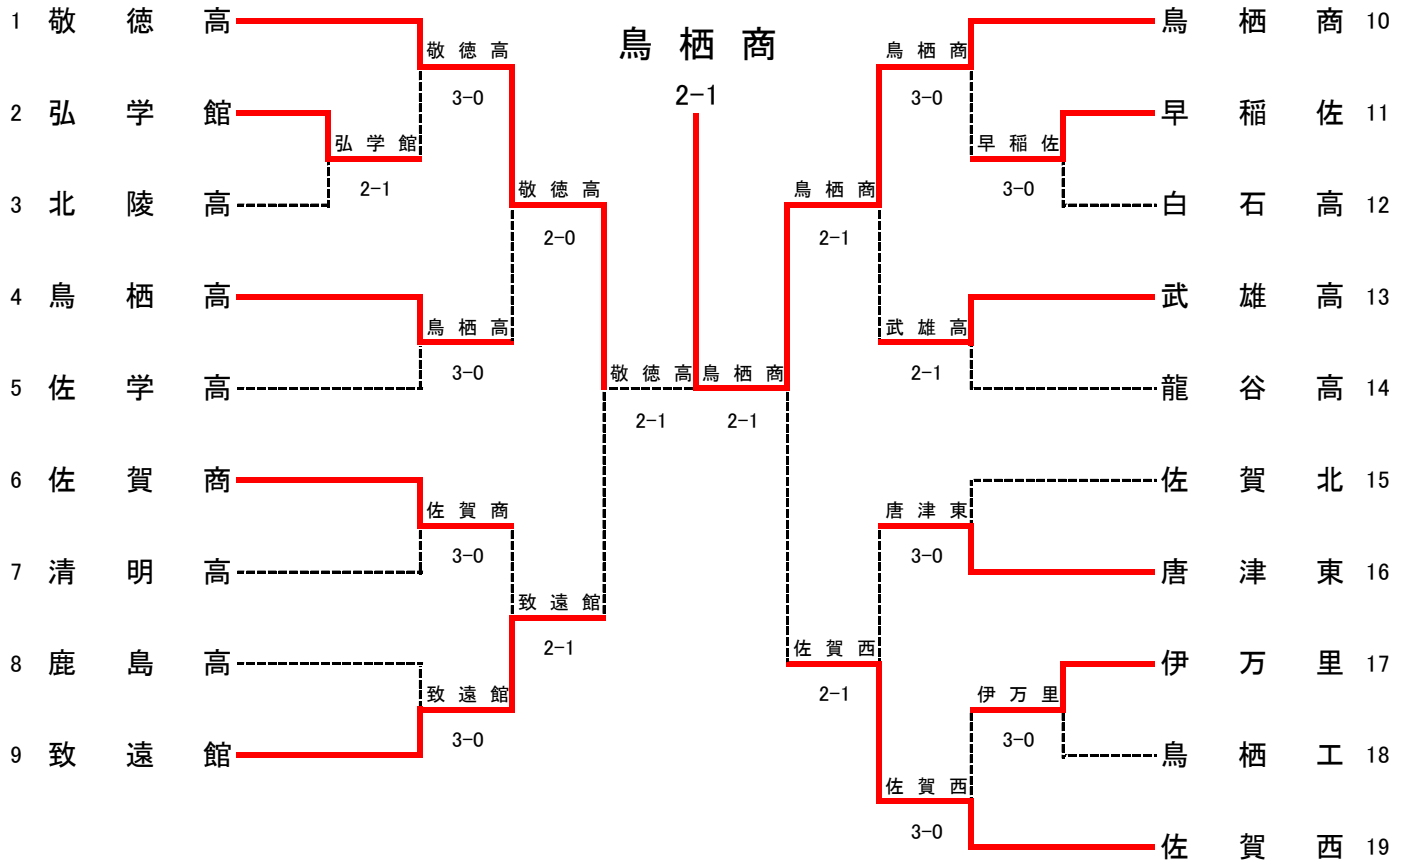

令和5年度 佐賀県高等学校総合体育大会テニス競技

5月26～29日(於 鹿島市北公園テニスコート)

男子団体

◇第2代表決定戦 < メインロー上で対戦済みの場合は、新たな対戦は行わない >

結果	
1位	鳥栖商業高校
2位	敬徳高校
3位	佐賀西高校
3位	致遠館高校

テニス男子団体対戦表

1R1	2	弘学館	2-1	北陵高	3
D		今泉 友宏② 藤瀬 勇心②	36	吉永 和大② 蔵戸 權②	
S1		國本 将嵩③	64	村上 諒成③	
S2		青木 秀親③	61	江副 巧規①	

1R2	11	早稲佐	3-0	白石高	12
D		田中 遼太郎③ 國崎 梨仁②	62	太田 真夢③ 釘尾 光③	
S1		野口 諒人①	61	柳本 逞磨③	
S2		西川 昊良②	60	松尾 雅大③	

1R3	17	伊万里	3-0	鳥栖工	18
D		井上 諒哉③ 加藤 和希③	61	篠原 楽人② 中山 大雅②	
S1		田代 修渡②	61	中磨 優希③	
S2		小川 昂輝③	76(2)	森永 真翔③	