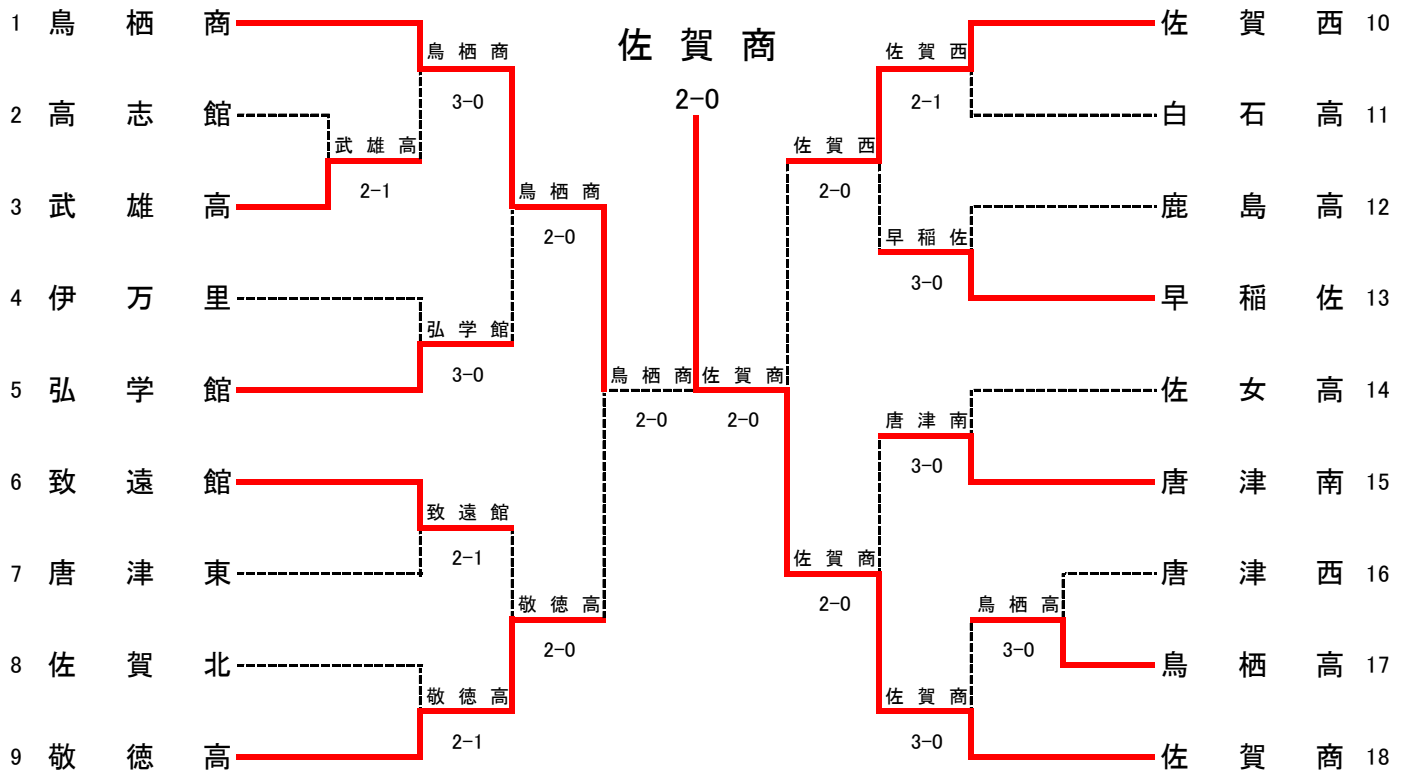

令和5年度 佐賀県高等学校総合体育大会テニス競技

5月26～29日(於 嬉野総合運動公園テニスコート)

女子団体