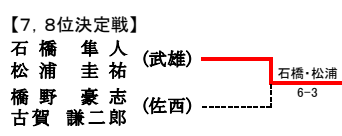

男子ダブルス

- 40 (龍谷) 41 (弘学) 42 (佐西) 43 (伊高) 44 (早佐) 45 (白石) 46 (唐東) 47 (鳥商) 48 (佐商) 49 (佐商) 50 (北陵) 51 (佐学) 52 (佐北) 53 (致遠) 54 (鳥栖) 55 (武雄) 56 (鳥工) 57 (佐東) 58 (佐西) 59 (敬徳) 60 (白石) 61 (早佐) 62 (鳥工) 63 (佐西) 64 (唐東) 65 (鳥栖) 66 (弘学) 67 (佐北) 68 (佐商) 69 (敬徳) 70 (武雄) 71 (鹿島) 72 (佐学) 73 (敵木) 74 (伊高) 75 (龍谷) 76 (北陵) 77 (致遠)