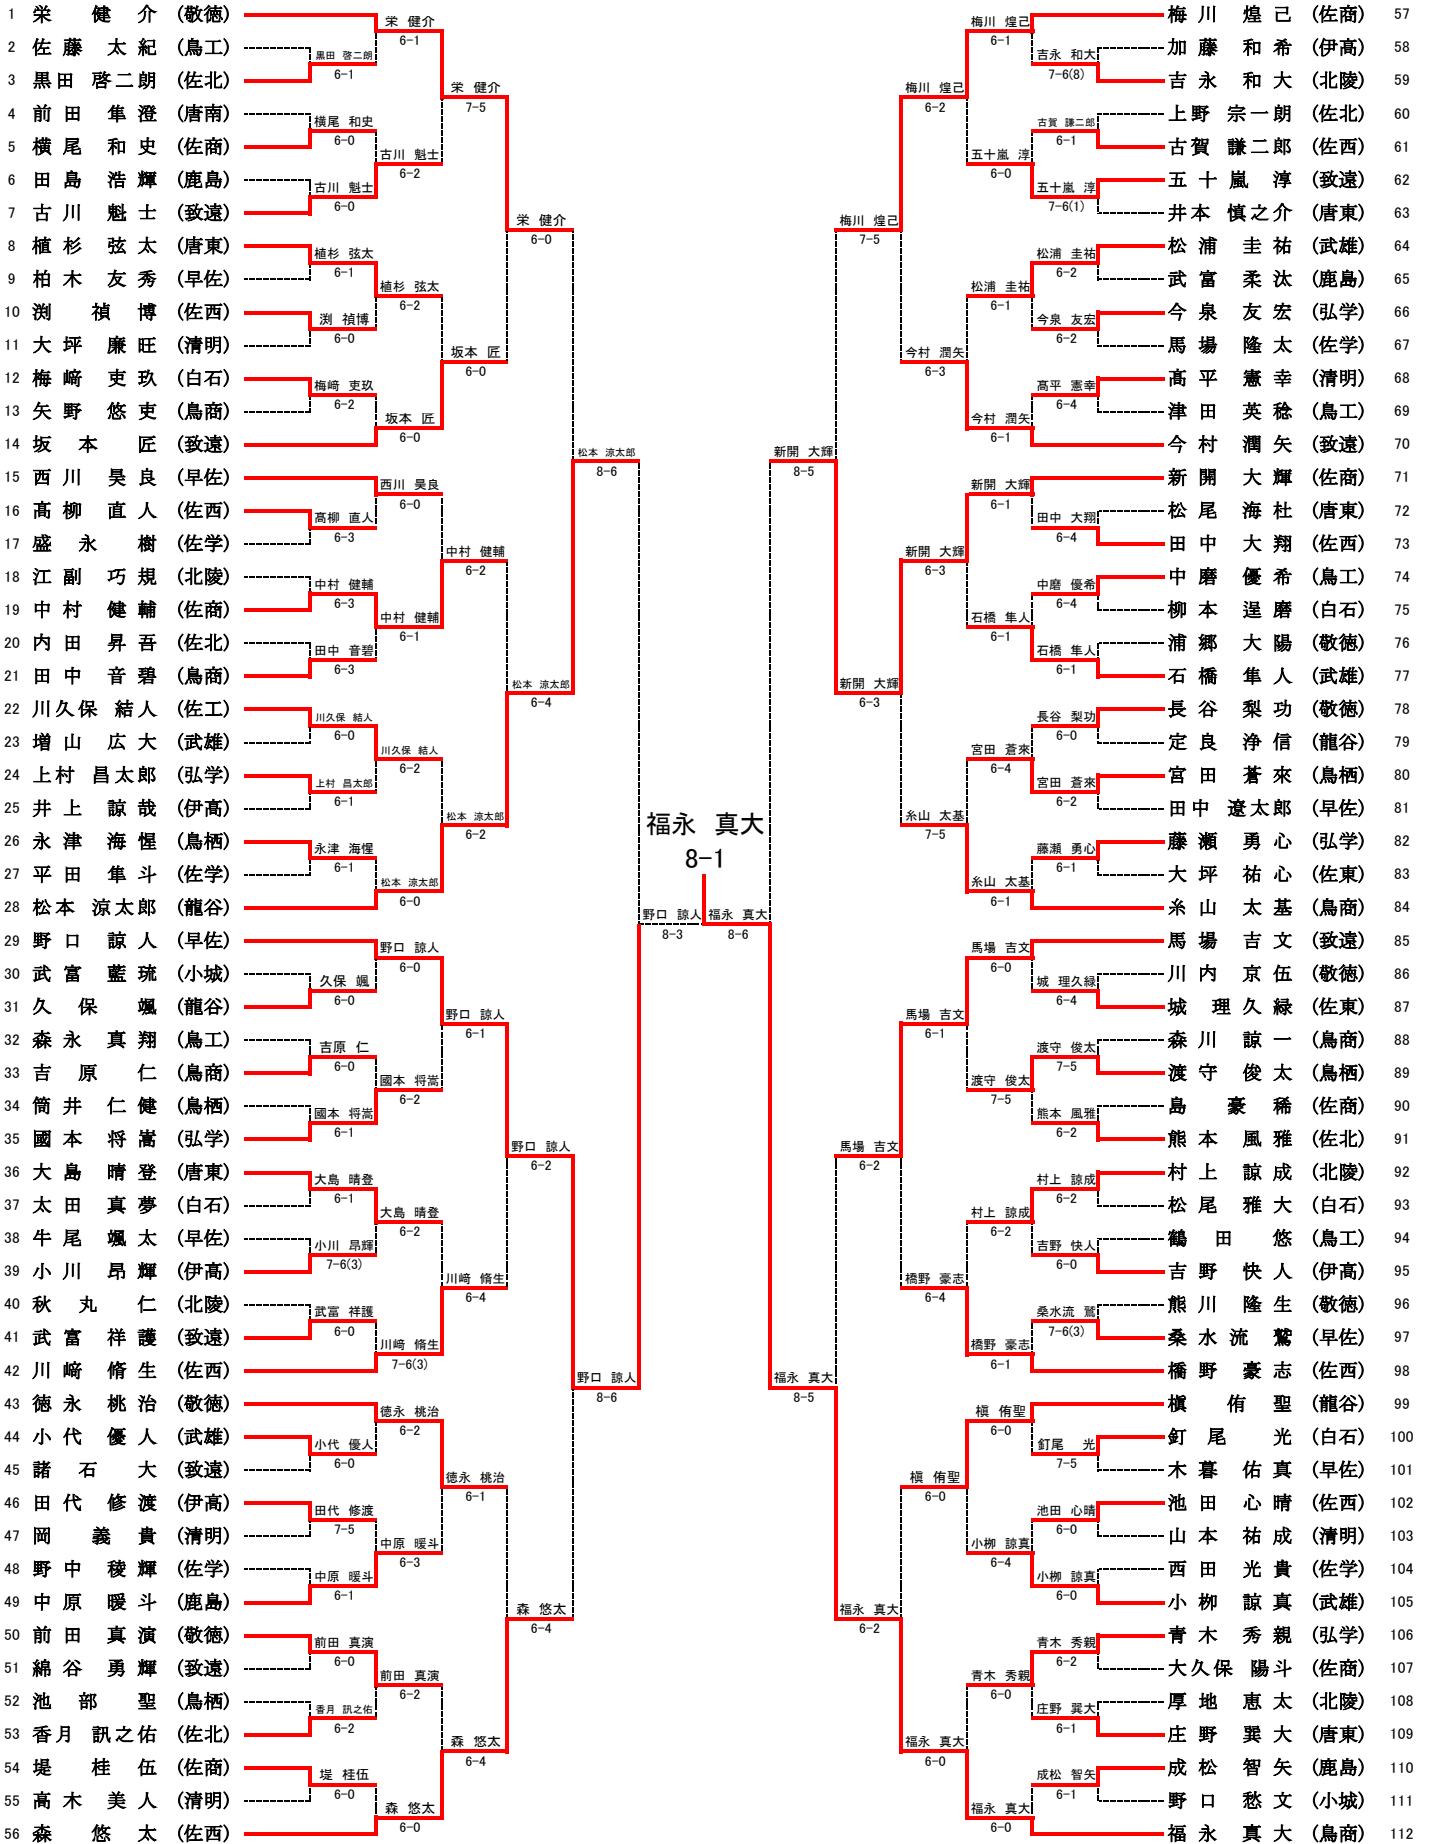

男子シングルス

【3, 4位決定戦】

28 松本 涼太郎 (龍谷) ----- 新開 大輝
71 新開 大輝 (佐商) ----- 新開 大輝 9-8(1)

【7, 8位決定戦】

56 森 悠太 (佐西) ----- 馬場 吉文
85 馬場 吉文 (致遠) ----- 馬場 吉文 8-3

【5, 6位決定戦】

1 栄 健介 (敬徳) ----- 栄 健介
56 森 悠太 (佐西) ----- 森 悠太
57 梅川 煌己 (佐商) ----- 梅川 煌己
85 馬場 吉文 (致遠) ----- 馬場 吉文 9-8(3)