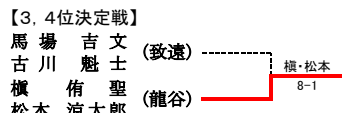

男子ダブルス

- 40 (龍谷) 41 (弘学) 42 (佐西) 43 (伊高) 44 (早佐) 45 (白石) 46 (唐東) 47 (鳥商) 48 (佐商) 49 (佐商) 50 (北陵) 51 (佐学) 52 (佐北) 53 (致遠) 54 (鳥栖) 55 (武雄) 56 (鳥工) 57 (佐東) 58 (佐西) 59 (敬徳) 60 (白石) 61 (早佐) 62 (鳥工) 63 (佐西) 64 (唐東) 65 (鳥栖) 66 (弘学) 67 (佐北) 68 (佐商) 69 (敬徳) 70 (武雄) 71 (鹿島) 72 (佐学) 73 (敵木) 74 (伊高) 75 (龍谷) 76 (北陵) 77 (致遠)