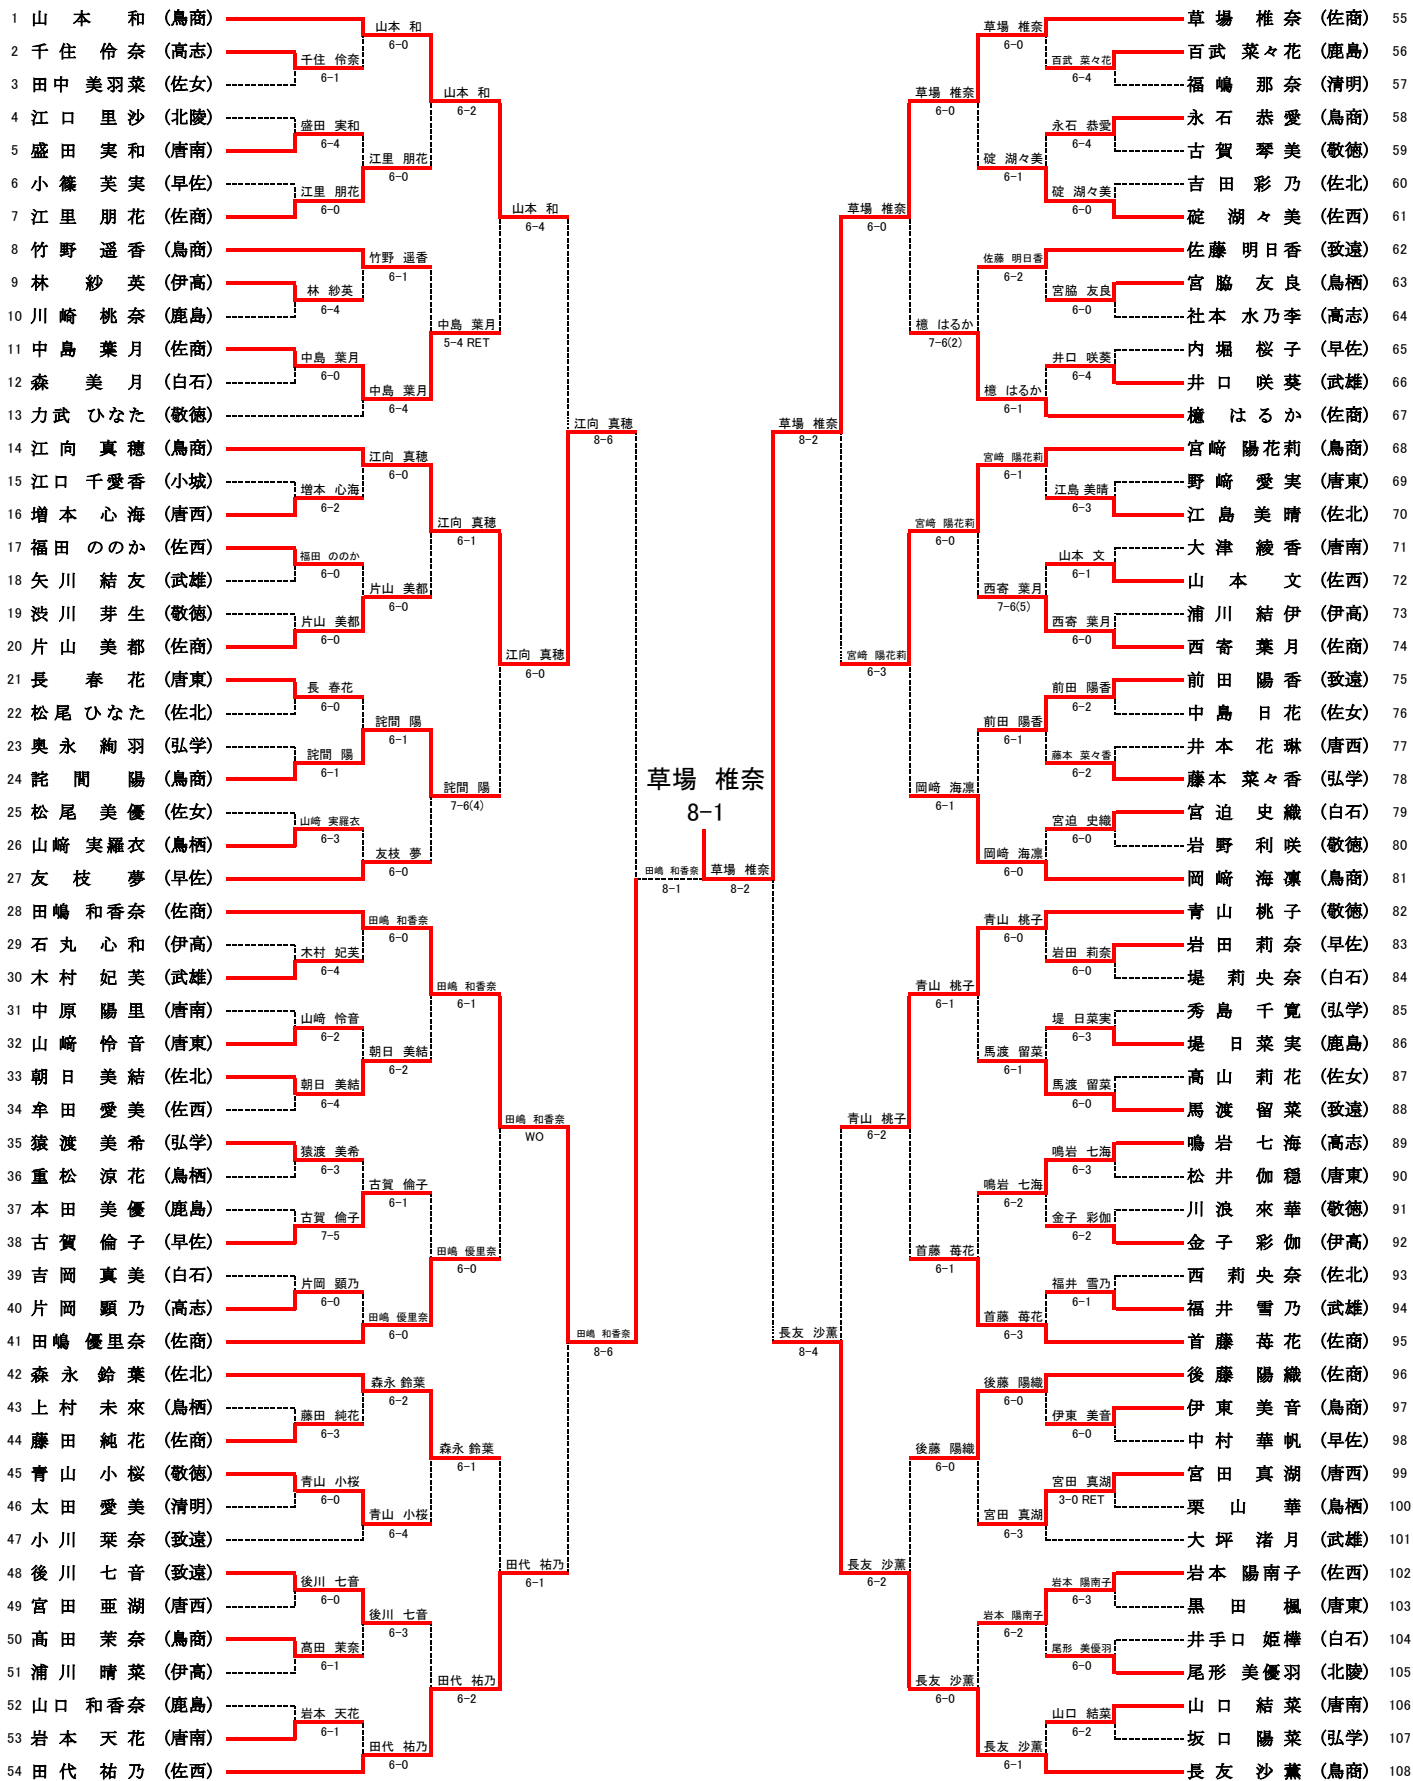

女子シングルス

【3, 4位決定戦】
14 江向 真穂 (鳥商) 8-4
長友 沙薫 (鳥商)

【7, 8位決定戦】
1 山本 和 (鳥商) 8-5
82 青山 桃子 (敬徳)

【5, 6位決定戦】
田代 祐乃 (佐西) 8-1
田代 祐乃 (佐西) 8-2
宮崎 陽花莉 (鳥商) 8-6
青山 桃子 (敬徳) 8-2