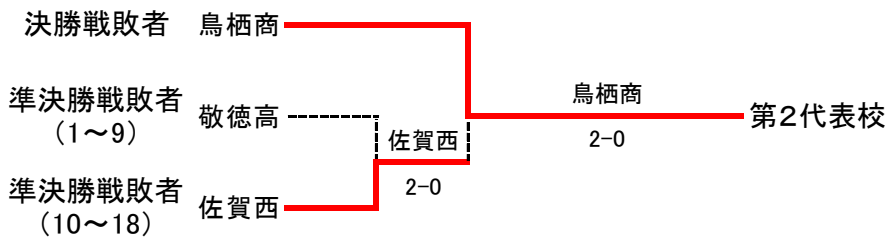

令和5年度 佐賀県高等学校総合体育大会テニス競技

5月26～29日(於 嬉野総合運動公園テニスコート)

女子団体

◇第2代表決定戦 < メインロー上で対戦済みの場合は、新たな対戦は行わない >

結 果	
1位	佐賀商業高校
2位	鳥栖商業高校
3位	佐賀西高校
3位	敬徳高校

テニス女子団体対戦表

1R1	3	武雄高	2-1	高志館	2
D		矢川 結友③ 井口 咲葵③	61		社本 水乃李② 千住 伶奈②
S1		大坪 渚月③	26		鳴岩 七海③
S2		福井 雪乃③	64		片岡 顕乃③