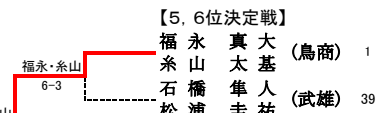

男子ダブルス

- 40 (龍谷) 41 (弘学) 42 (佐西) 43 (伊高) 44 (早佐) 45 (白石) 46 (唐東) 47 (鳥商) 48 (佐商) 49 (佐商) 50 (北陵) 51 (佐学) 52 (佐北) 53 (致遠) 54 (鳥栖) 55 (武雄) 56 (鳥工) 57 (佐東) 58 (佐西) 59 (敬徳) 60 (白石) 61 (早佐) 62 (鳥工) 63 (佐西) 64 (唐東) 65 (鳥栖) 66 (弘学) 67 (佐北) 68 (佐商) 69 (敬徳) 70 (武雄) 71 (鹿島) 72 (佐学) 73 (敵木) 74 (伊高) 75 (龍谷) 76 (北陵) 77 (致遠)