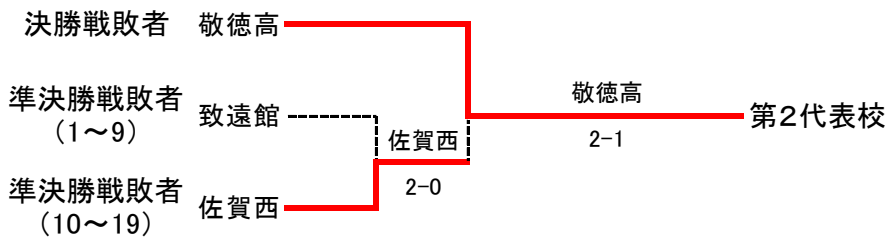

令和5年度 佐賀県高等学校総合体育大会テニス競技

5月26～29日(於 鹿島市北公園テニスコート)

男子団体

◇第2代表決定戦 < メインロー上で対戦済みの場合は、新たな対戦は行わない >

結果	
1位	鳥栖商業高校
2位	敬徳高校
3位	佐賀西高校
3位	致遠館高校

テニス男子団体対戦表

1R1	2	弘学館	2-1	北陵高	3
D		今泉 友宏② 藤瀬 勇心②	36	吉永 和大② 蔵戸 權②	
S1		國本 将嵩③	64	村上 諒成③	
S2		青木 秀親③	61	江副 巧規①	