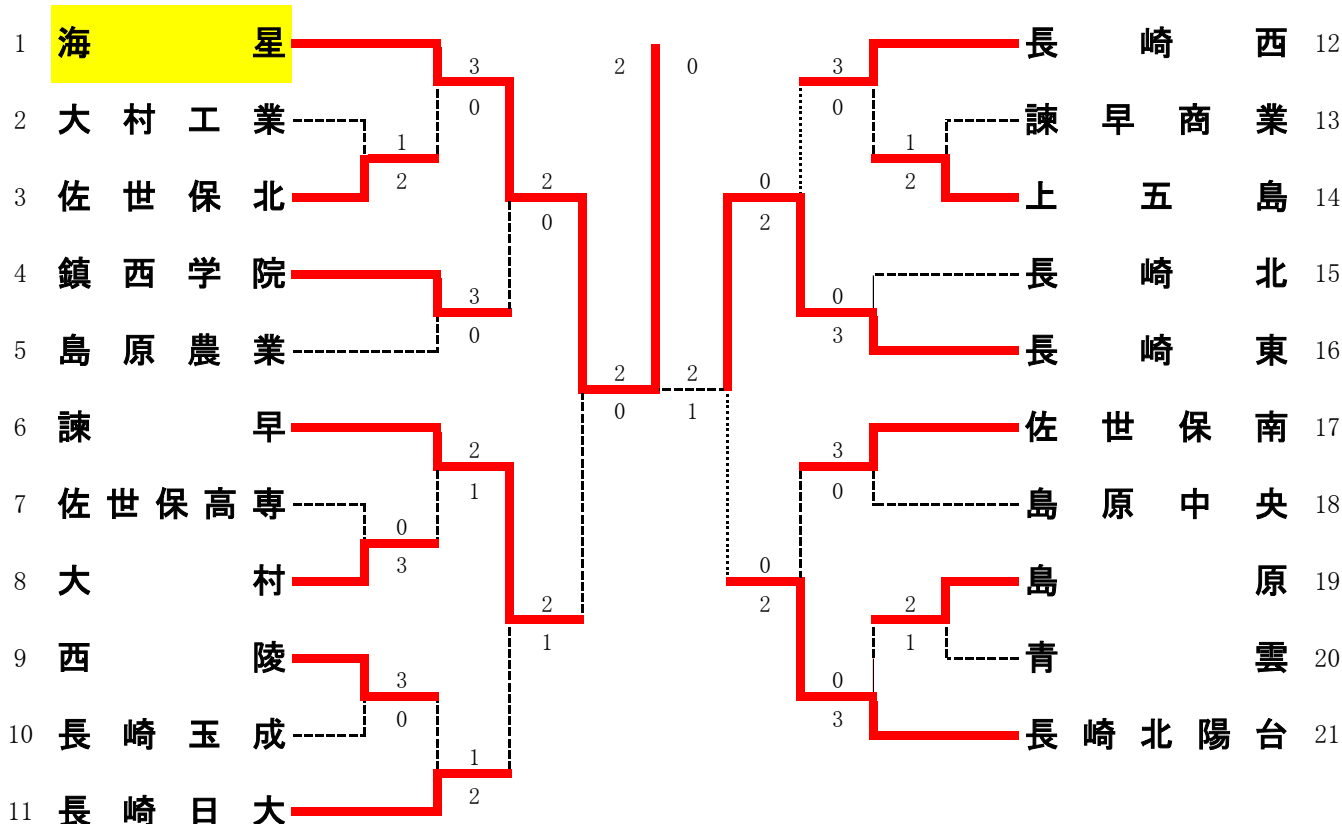

令和5年度長崎県高等学校総合体育大会テニス競技
 令和5年6月3日(土)～6日(火)
 かきどまり庭球場

男子団体

女子団体

	男子結果	女子結果
1位	海星高等学校	長崎東高等学校
2位	長崎東高等学校	長崎北陽台高等学校
3位	諫早高等学校	佐世保北高等学校
3位	長崎北陽台高等学校	海星高等学校

テニス男子団体対戦表

1R1	3	佐世保北	2-1	大村工業	2
D		福田 和弘③ 百合永 一惺③	63	山下 翔瑛③ 中原 壮太郎②	
S1		山口 蔵人③	57	植木 翔大③	
S2		白石 圭三③	60	村下 広将②	