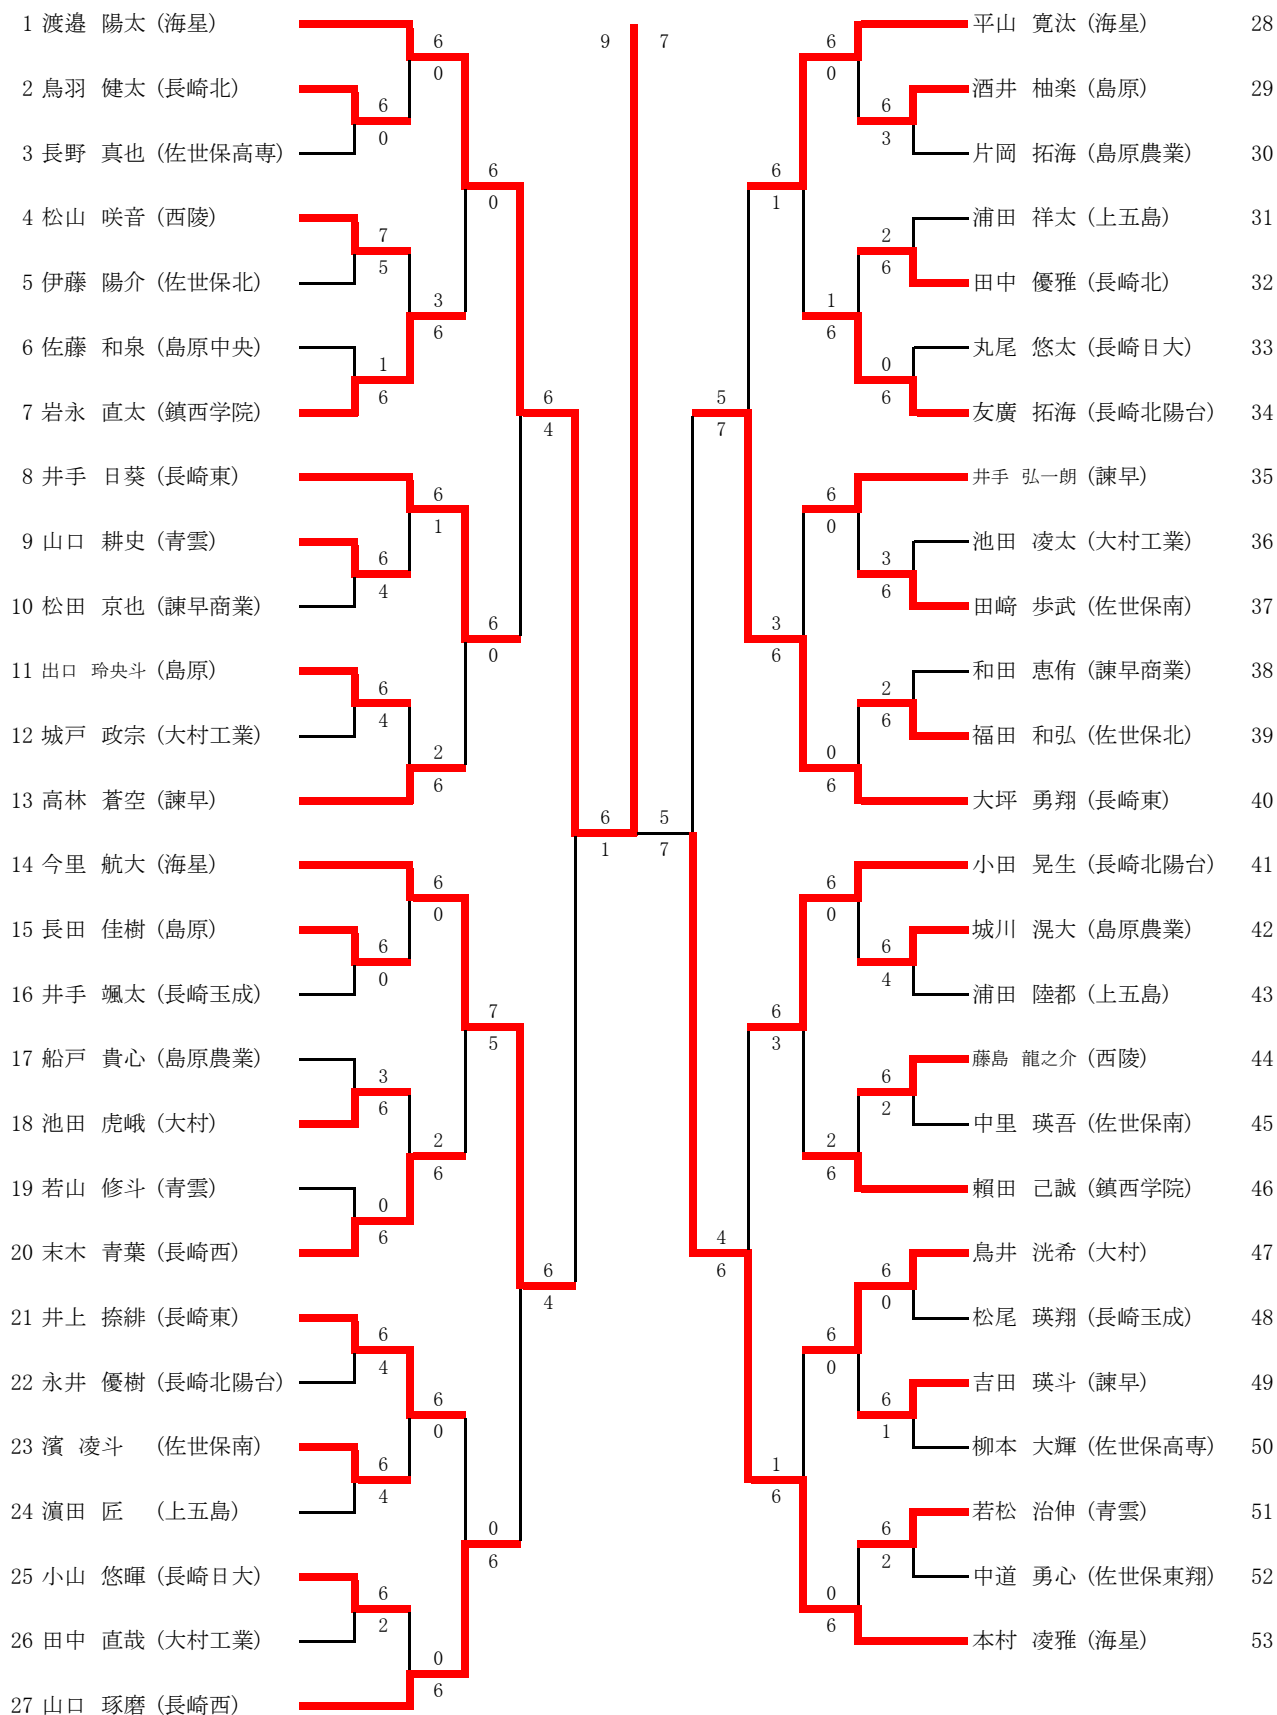

男子シングルス (1)