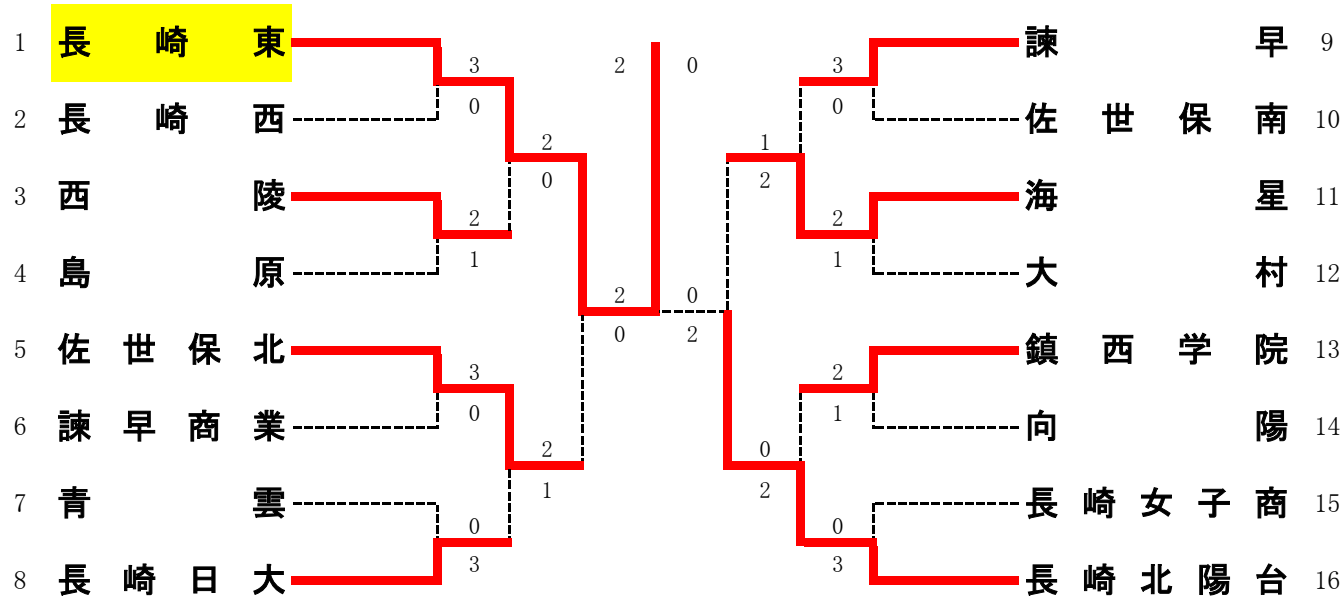

令和5年度長崎県高等学校総合体育大会テニス競技
 令和5年6月3日(土)～6日(火)
 かきどまり庭球場

男子団体

女子団体

	男子結果	女子結果
1位	海星高等学校	長崎東高等学校
2位	長崎東高等学校	長崎北陽台高等学校
3位	諫早高等学校	佐世保北高等学校
3位	長崎北陽台高等学校	海星高等学校

テニス男子団体対戦表

1R1	3	佐世保北	2-1	大村工業	2
D		福田 和弘③ 百合永 一惺③	63	山下 翔瑛③ 中原 壮太郎②	
S1		山口 蔵人③	57	植木 翔大③	
S2		白石 圭三③	60	村下 広将②	