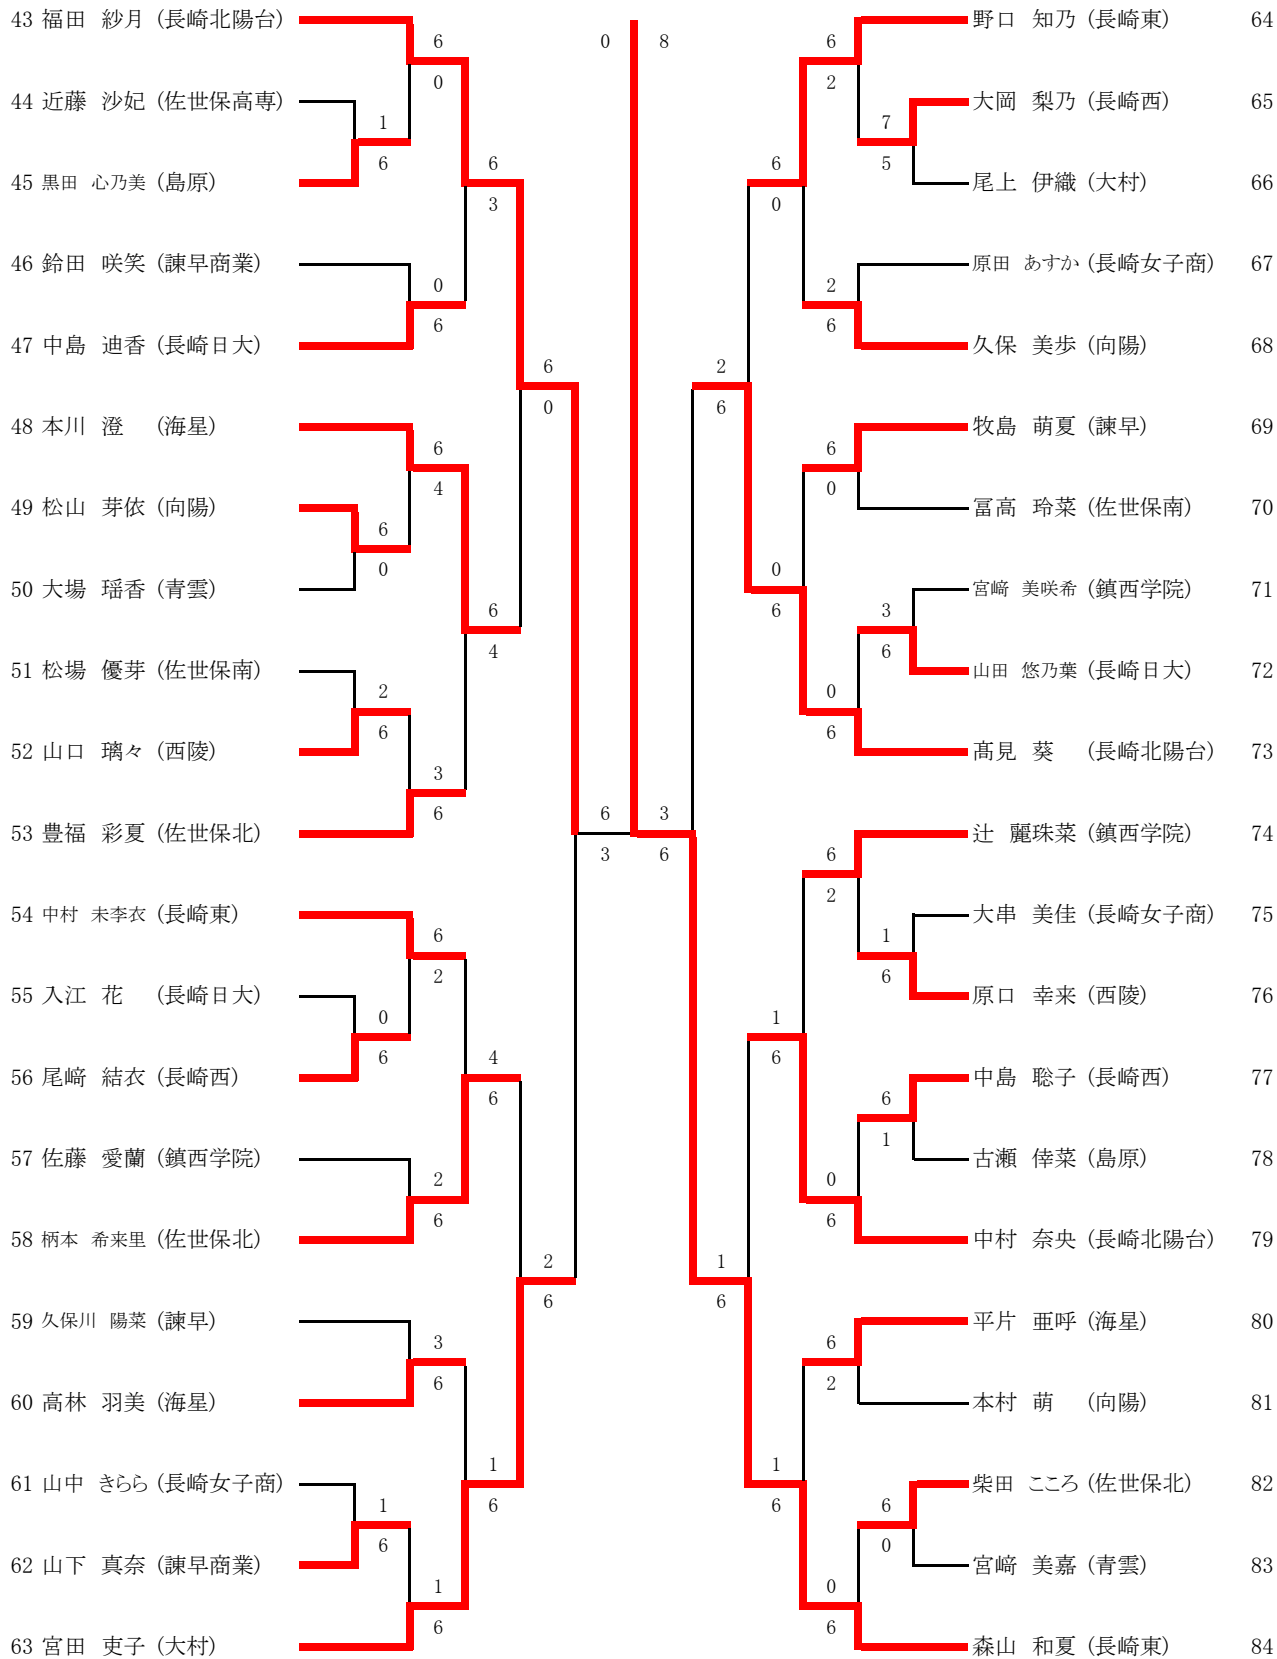

女子シングルス (2)

決勝戦

1 矢田 陽 (長崎東) 8 2 森山 和夏 (長崎東) 84

3位決定戦

31 芳野 里帆 (大村) 1 6 福田 紗月 (長崎北陽台) 43

女子ダブルス

1 森山・矢田 (長崎東)	6	8	6	6	松山・田中 (向陽)	26
2 執行・小疇 (青雲)	0			1	赤尾・山口 (大村)	27
3 原口・檜澤 (長崎女子商)	6			0	松本杏・森本 (島原)	28
4 七田・後田 (諫早)	3	6	0	4	宮崎・山森 (鎮西学院)	29
5 松山・古瀬 (島原)	6	6	4	3	原田・大串 (長崎女子商)	30
6 今里・原口 (西陵)	1	6	6	6	豊福・柄本 (佐世保北)	31
7 馬場・富高 (佐世保南)	6	6	0	3	伊東・中島 (長崎西)	32
8 坂本・本村 (長崎北陽台)	7	6	6	6	入口・宮本 (長崎北陽台)	33
9 久保・本村 (向陽)	6(4)	0	2	3	山本・山口 (西陵)	34
10 鈴田・三田村 (諫早商業)	0	6	6	6	菅原・松尾 (長崎日大)	35
11 豊村・岩端 (海星)	1	6	6	0	一宮・土井 (諫早商業)	36
12 園田・柴田 (佐世保北)	6	1	8	6	福田・中村 (長崎東)	37
13 辻・札田 (鎮西学院)	6	6	1	6	宮田・芳野 (大村)	38
14 富永・高見 (長崎北陽台)	6	2	8	2	森本・藤田 (青雲)	39
15 松場・青木 (佐世保南)	0	6	6	0	橋本・増山 (鎮西学院)	40
16 山本・山下 (諫早商業)	6	1	3	6	山田・入江 (長崎日大)	41
17 三浦・尾崎 (長崎西)	1	6	6	1	谷口・松本意 (島原)	42
18 平片・高林 (海星)	6	0	3	6	吉川・植松 (諫早)	43
19 川上・前川 (大村)	4	6	6	6	本川・庄司 (海星)	44
20 岡本・牧島 (諫早)	6	2	3	6	小曾根・嶺岡 (長崎女子商)	45
21 野口・塚脇 (長崎東)	6	4	0	6	井澤・徳吉 (佐世保北)	46
22 林・大場 (青雲)	1	5	6	6	川内・本山 (佐世保南)	47
23 石橋・松本 (向陽)	6	7	5	6	大岡・玉藤 (長崎西)	48
24 森山・本村 (西陵)	1	0	7	7	児島・福田 (長崎北陽台)	49
25 中島ひ・中島迪 (長崎日大)	6	6				