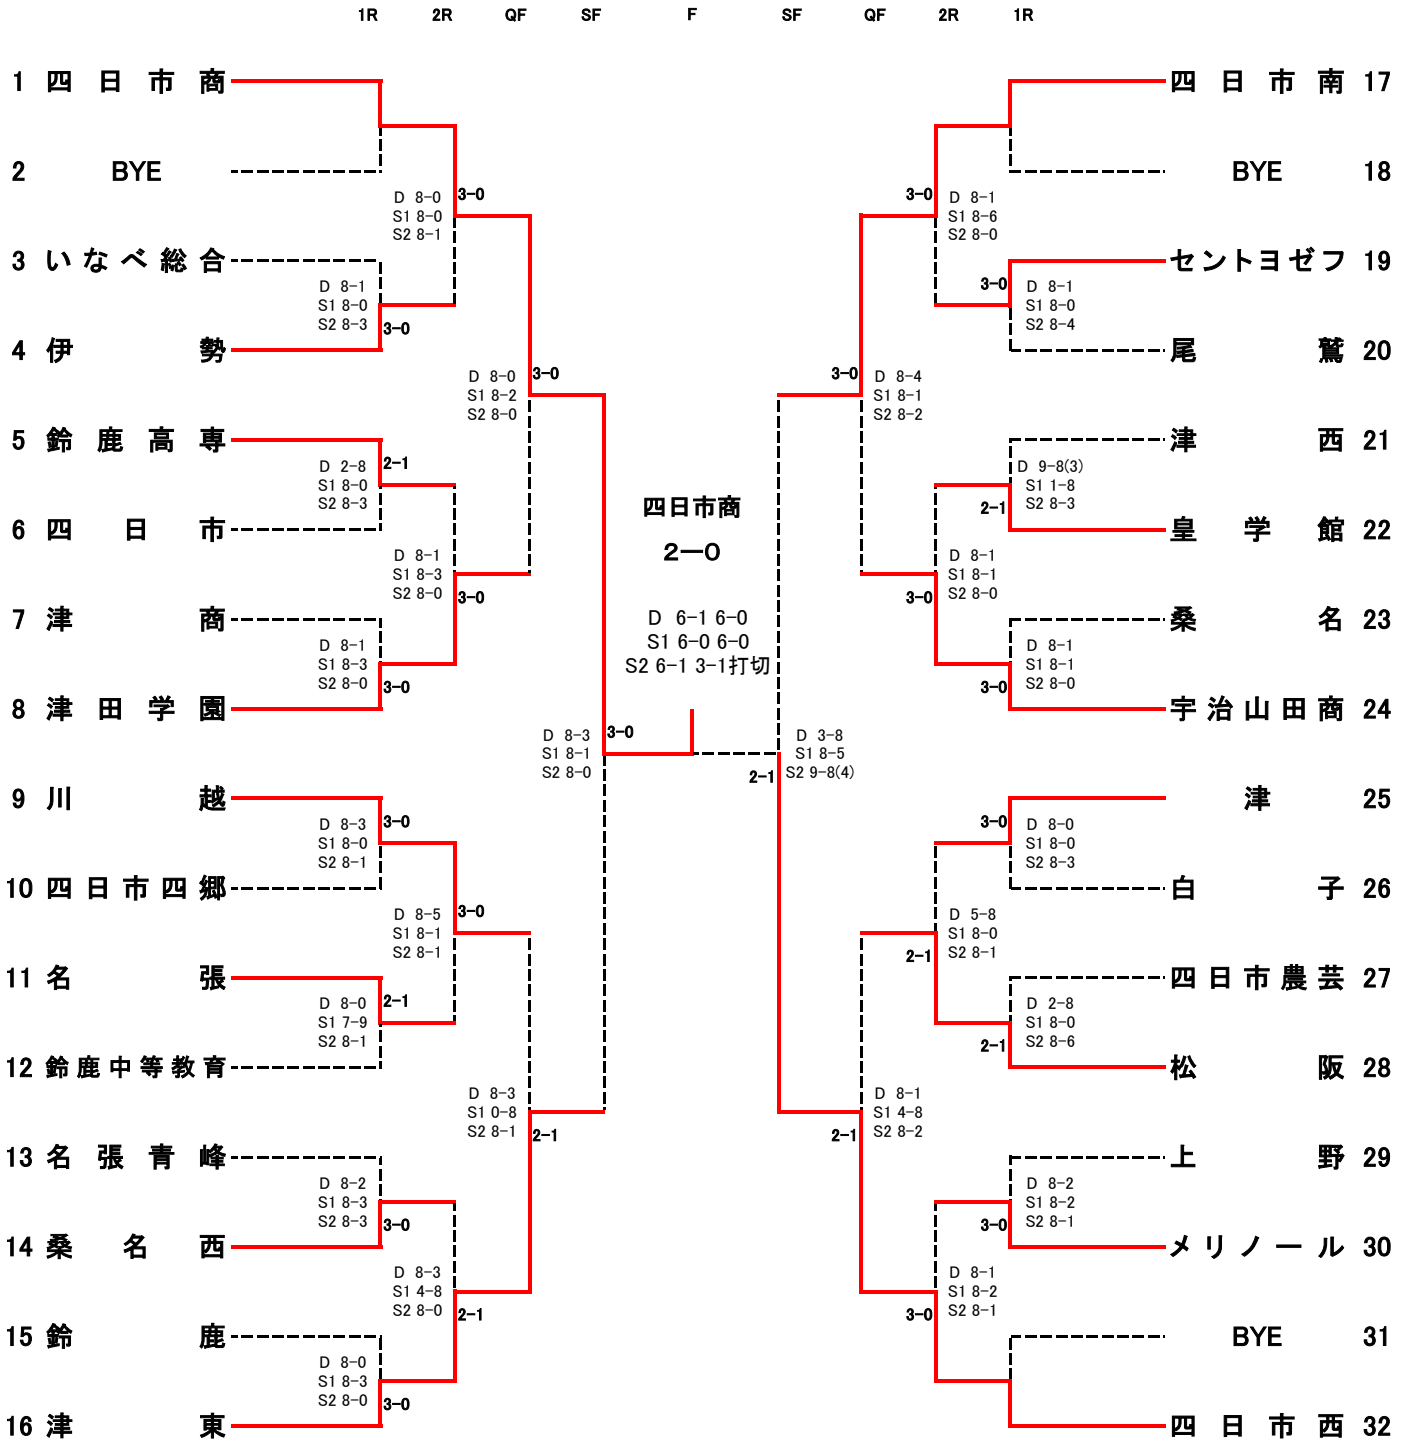

令和5年度 全国高等学校総合体育大会・東海高等学校総合体育大会・三重県予選大会
兼 三重県高等学校総合体育大会 テニス競技の部
【女子団体】

	1R	2R	QF	SF	F	SF	QF	2R	1R
3位決定戦		16 津		東	0-2 D 4-6 3-4 打切 S1 0-6 0-6 S2 1-8 0-6		四日市南 17		
5~8位決定戦		8 津田学園			1-2 D 2-8 S1 8-6 S2 8(2)-9		川越 9		
		24 宇治山田商			2-1 D 8-1 S1 1-8 S2 8-5		松阪 28		
5・6位決定戦		9 川		越	2-1 D 2-8 S1 8-1 S2 8-6		宇治山田商 24		
7・8位決定戦		8 津田学園			2-1 D 8-2 S1 2-8 S2 8-2		松阪 28