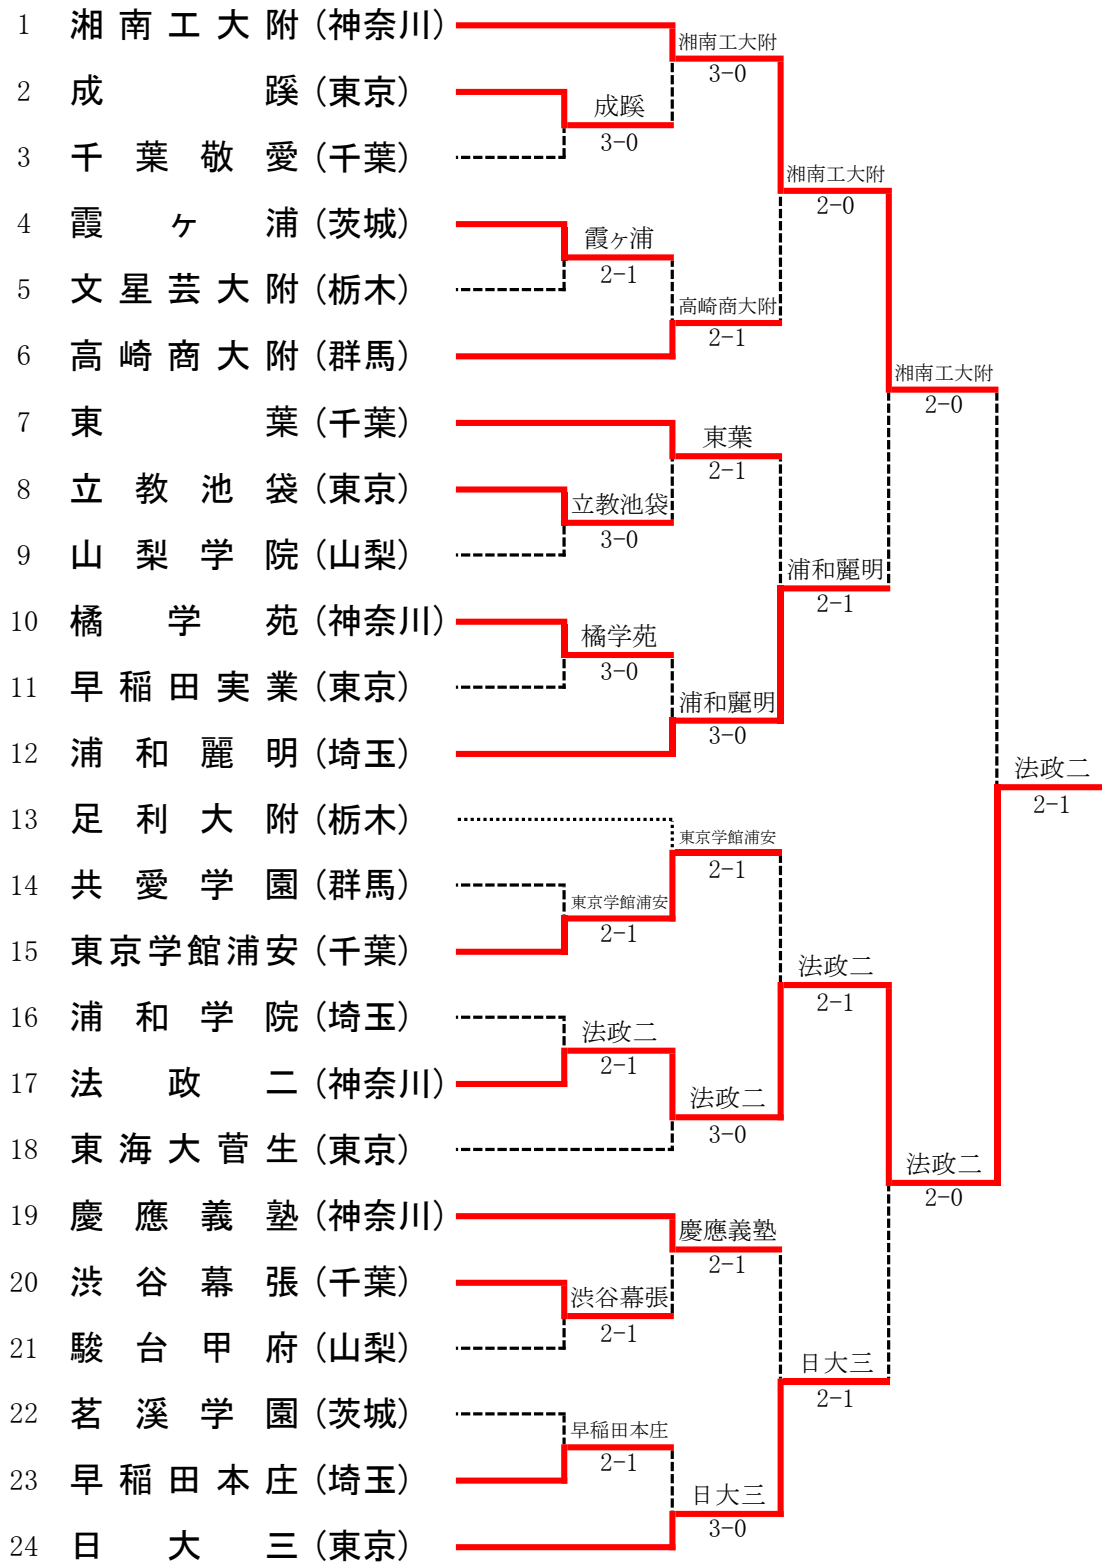

男子 団 体

男子団体詳細

1R1	2	成蹊	3-0	千葉敬愛	3	1R2	4	霞ヶ浦	2-1	文星芸大附	5
D		大熊 樂③ 石井 博将③	63	神保 圭汰③ 浅見 拓也③		D		鈴木 佑② 大塚 海里③	63	大山 睦生③ 桐山 昊大③	
S1		黒田 亙太①	63	多田 歩純③		S1		佐川 永遠①	60	峰島 陸③	
S2		草刈 薫③	61	岩井 一護②		S2		水町 唯人②	36	松元 大和①	
1R3	8	立教池袋	3-0	山梨学院	9	1R4	10	橘学苑	3-0	早稲田実業	11
D		秋山 俊輔① 原 穰太郎③	63	清水 唯楓③ 廣瀬 龍馬②		D		稲木 友望② 原田 朗③	61	泉 浩大② 福島 有人①	
S1		金子 正人②	64	五島 凌太③		S1		上田 頼②	64	久我 浩貴①	
S2		林 陸人②	61	石原 新大①		S2		岡田 宗①	60	峯岸 葉大②	
1R5	15	東京学館浦安	2-1	共愛学園	14	1R6	17	法政二	2-1	浦和学院	16
D		河野 史門③ 野上 剛瑠②	63	岡田 陸雅② 岸 朋寛①		D		森 茂貴③ 杉山 兼新③	46	宮武 魁③ 池本 叶羽③	
S1		寺島 拓斗③	62	鈴木 荘太郎②		S1		當仲 優樹③	62	柳澤 春琉②	
S2		山内 結月①	3ret4	高澤 旭寿③		S2		松岡 輝③	62	水谷 大軌①	
1R7	20	渋谷幕張	2-1	駿台甲府	21	1R8	23	早稲田本庄	2-1	茗溪学園	22
D		中島 温大① 石井 匡了②	57	渡辺 俊介③ 伊藤洋一郎①		D		神谷 優希③ 沼田悠太郎①	26	福谷 優斗② 小林 潤生③	
S1		戸邊 悠真①	62	鷹野 奏士①		S1		藤崎 幹大②	75	原 令恩②	
S2		大賀 凱仁②	63	早川 蒼①		S2		野田 遼真①	60	桜井明日翔③	
2R1	1	湘南工大附	3-0	成蹊	2	2R2	6	高崎商大附	2-1	霞ヶ浦	4
D		杉本 一樹② 坂本 健英③	61	大熊 樂③ 石井 博将③		D		根本 悠希③ 尊馬 一偉③	64	鈴木 佑② 大塚 海里③	
S1		松村 怜①	61	黒田 亙太①		S1		大野 真寛③	26	佐川 永遠①	
S2		安藤 雄哉②	62	草刈 薫③		S2		橋本 宇弘③	63	水町 唯人②	
2R3	7	東葉	2-1	立教池袋	8	2R4	12	浦和麗明	3-0	橘学苑	10
D		平井 諺大② 大房 祐星③	64	秋山 俊輔① 原 穰太郎③		D		内田 弘心② 轟 佑介③	63	稲木 友望② 村山 奏翔①	
S1		細野 暖③	75	金子 正人②		S1		佐藤 怜①	63	原田 朗③	
S2		長井 澄弥②	6(3)7	林 陸人②		S2		宮川 侑士②	60	岡田 宗①	
2R5	15	東京学館浦安	2-1	足利大附	13	2R6	17	法政二	3-0	東海大菅生	18
D		河野 史門③ 野上 剛瑠②	63	床井 海斗③ 堂垣 大志③		D		森 茂貴③ 杉山 兼新③	62	西方 広望③ 浅井 裕真②	
S1		寺島 拓斗③	75	海野 優輝③		S1		當仲 優樹③	64	平田 崇③	
S2		小嶋 柊哉①	57	山田 竜也③		S2		松岡 輝③	75	三村 夏偉③	
2R7	19	慶應義塾	2-1	渋谷幕張	20	2R8	24	日大三	3-0	早稲田本庄	23
D		北林 由伊② 山本 拓③	61	中島 温大① 石井 匡了②		D		永井 優輝③ 渡邊 慧②	60	神谷 優希③ 沼田悠太郎①	
S1		安藤 凱③	36	戸邊 悠真①		S1		大館 一輝②	62	藤崎 幹大②	
S2		鈴木 琉斗①	63	大賀 凱仁②		S2		横山 海翔②	61	野田 遼真①	
3R1	1	湘南工大附	2-0	高崎商大附	6	3R2	12	浦和麗明	2-1	東葉	7
D		杉本 一樹② 坂本 健英③	62	澤入 春斗③ 根本 悠希③		D		内田 弘心② 轟 佑介③	62	平井 諺大② 大房 祐星③	
S1		松村 怜①	62	大野 真寛③		S1		佐藤 怜①	36	細野 暖③	
S2		安藤 雄哉②	53打切	橋本 宇弘③		S2		宮川 侑士②	63	江川 侑寿③	
3R3	17	法政二	2-1	東京学館浦安	15	3R4	24	日大三	2-1	慶應義塾	19
D		森 茂貴③ 杉山 兼新③	6(6)7	河野 史門③ 野上 剛瑠②		D		永井 優輝③ 渡邊 慧②	76(4)	北林 由伊② 山本 拓③	
S1		當仲 優樹③	75	寺島 拓斗③		S1		大館 一輝②	63	安藤 凱③	
S2		松岡 輝③	60	小嶋 柊哉①		S2		横山 海翔②	36	鈴木 琉斗①	
準決	1	湘南工大附	2-0	浦和麗明	12	準決	17	法政二	2-0	日大三	24
D		杉本 一樹② 坂本 健英③	61	内田 弘心② 轟 佑介③		D		森 茂貴③ 杉山 兼新③	66打切	永井 優輝③ 渡邊 慧②	
S1		松村 怜①	45打切	佐藤 怜①		S1		當仲 優樹③	62	大館 一輝②	
S2		安藤 雄哉②	64	宮川 侑士②		S2		松岡 輝③	63	横山 海翔②	
決勝	17	法政二	2-1	湘南工大附	1						
D		森 茂貴③ 杉山 兼新③	76(4)	杉本 一樹② 坂本 健英③							
S1		當仲 優樹③	16	松村 怜①							
S2		松岡 輝③	60	安藤 雄哉②							