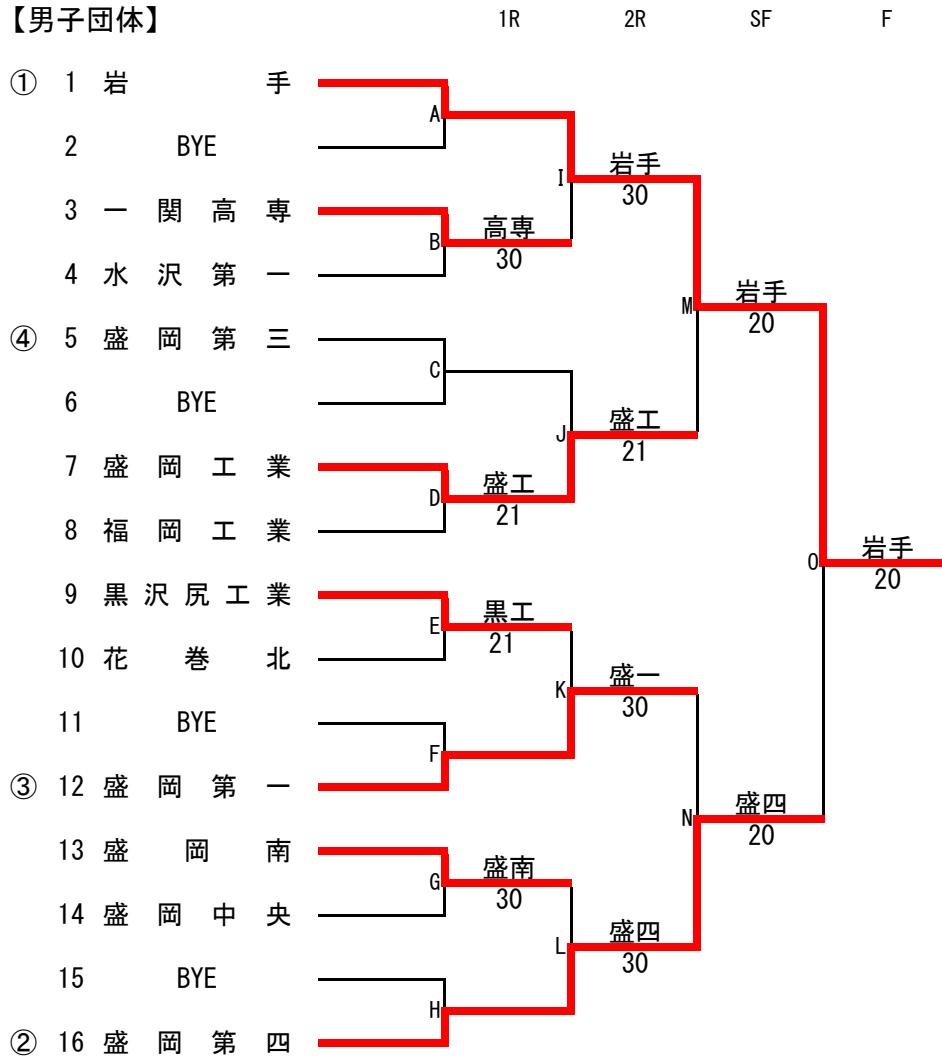

第75回岩手県高等学校総合体育大会テニス競技

令和5年5月26日(金)～5月28日(日)
盛岡市立太田テニスコート

【男子団体】