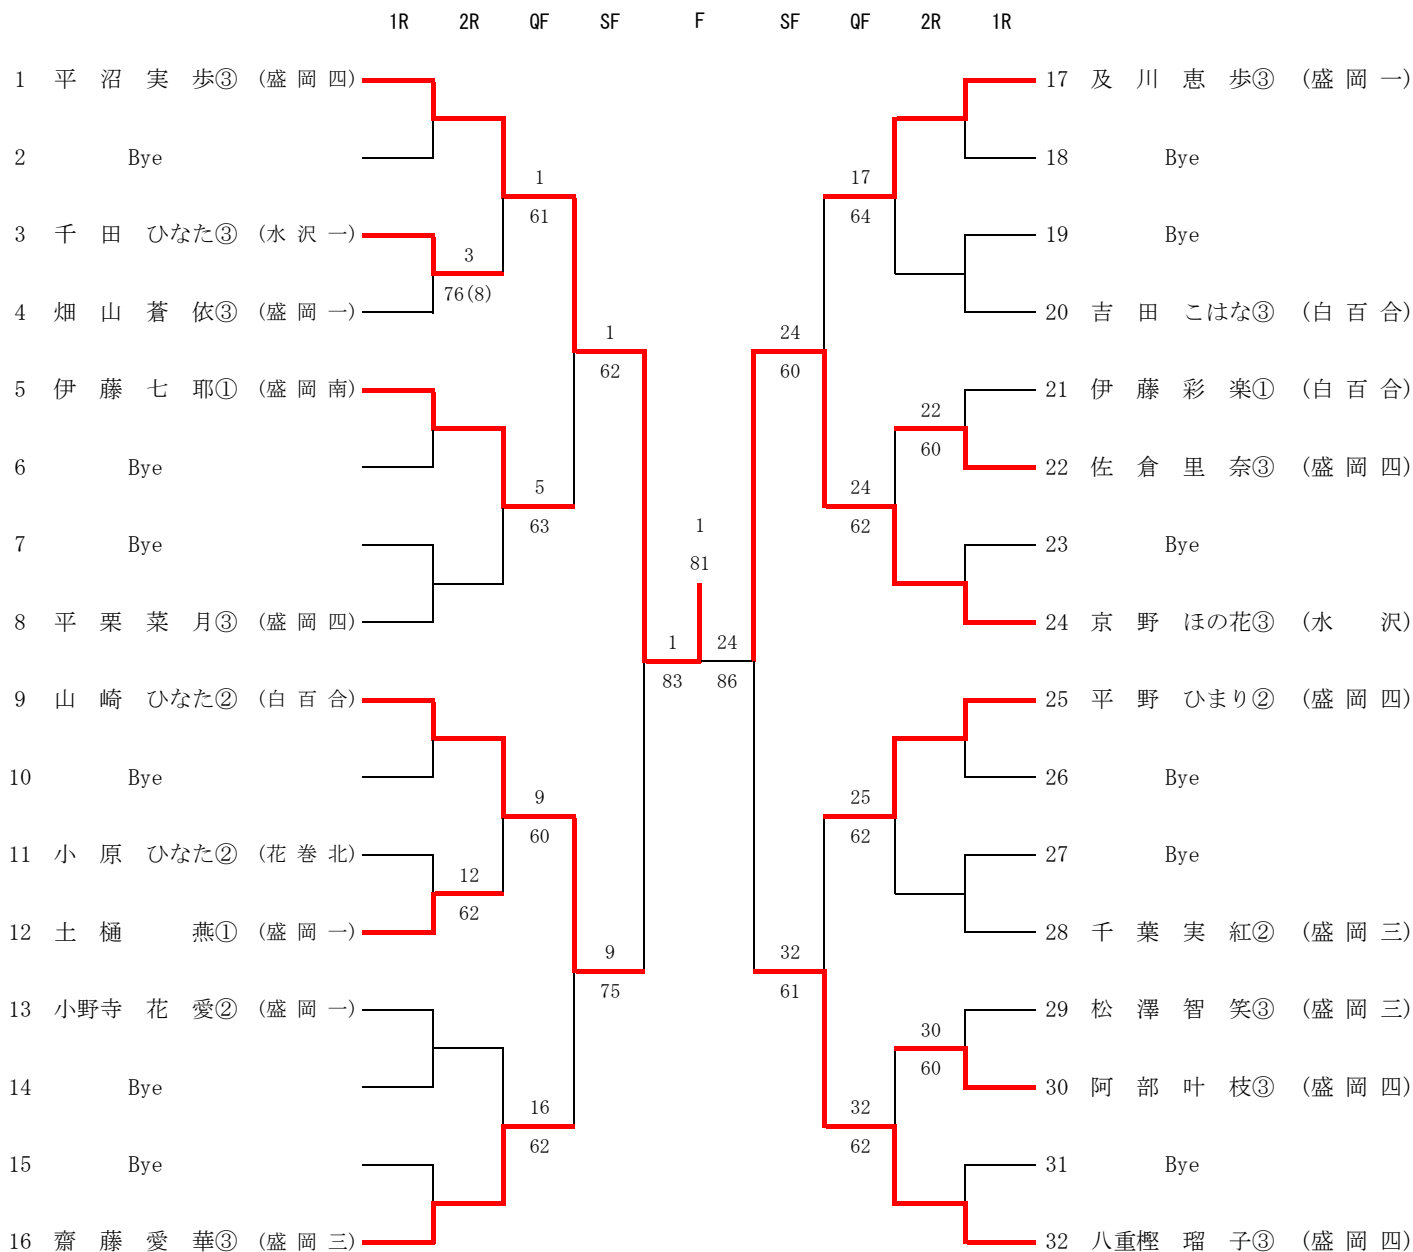

## 第二代表決定トーナメント

# 男子ダブルス