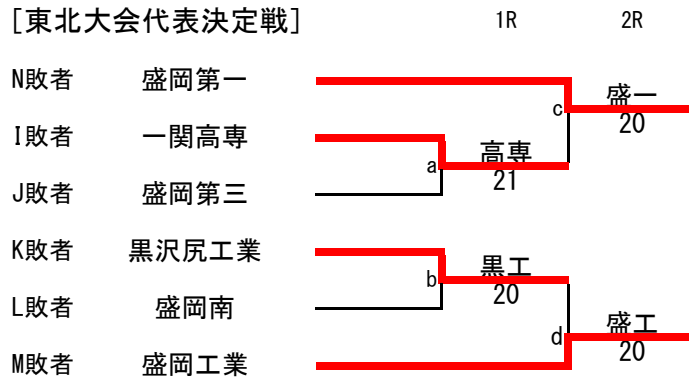

[東北大会代表決定戦]