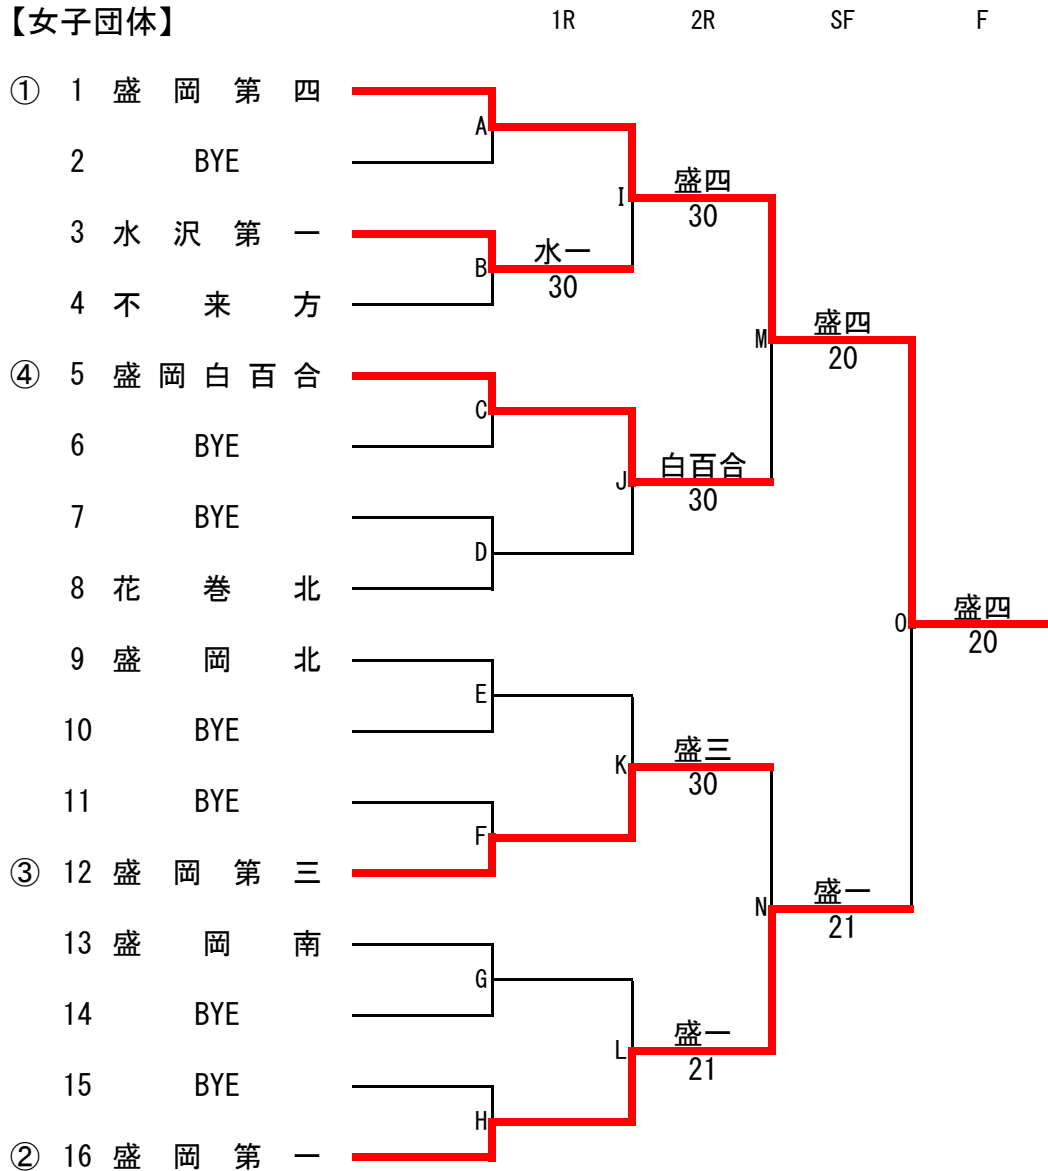

第75回岩手県高等学校総合体育大会テニス競技

令和5年5月26日(金)～5月28日(日)
盛岡市立太田テニスコート

【女子団体】