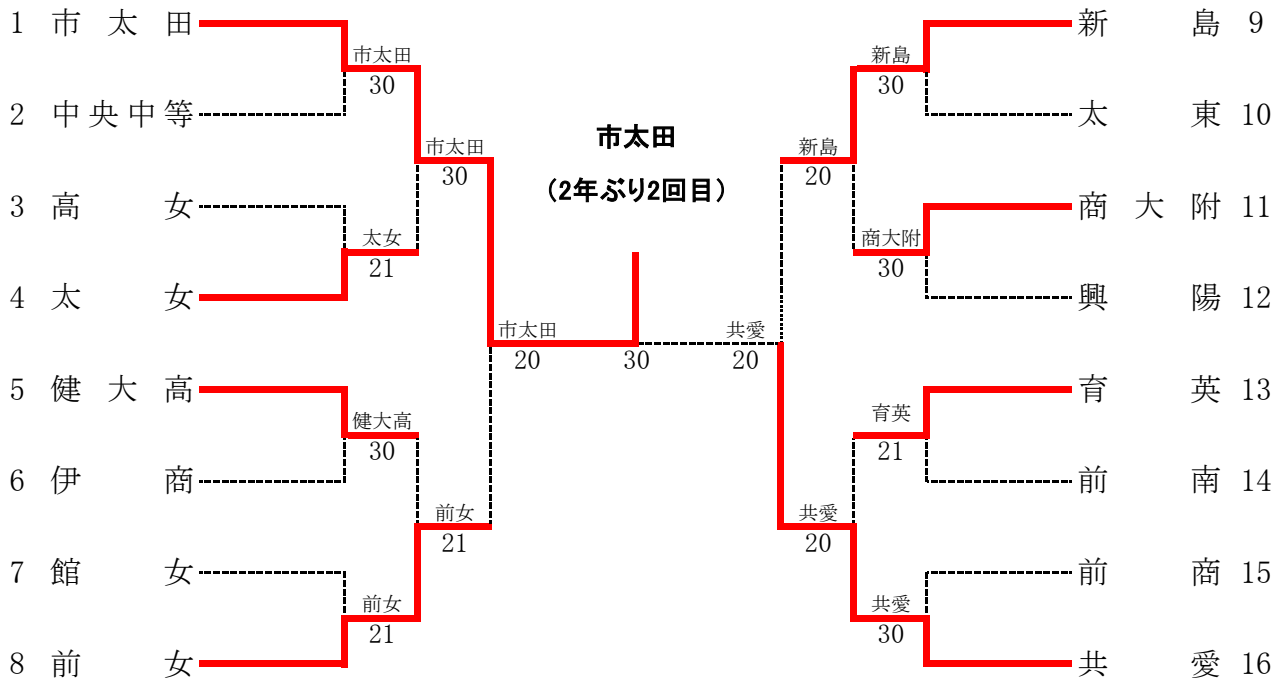

★商大附は、インターハイ出場(北海道苫小牧市・千歳市)

令和5年度 群馬県高等学校テニス選手権大会
 兼 令和5年度全国高等学校総合体育大会群馬県予選会
 女子団体

会場: ALSOKぐんまテニスコート

★市太田は、インターハイ出場(北海道苫小牧市・千歳市)

団体戦記録（男子）

準決勝

商大附		3	-	0	前東	
D	澤入春斗③ ・ 根本悠希③	8	-	0	池田遙斗③ ・ 内山斗哉③	D
S1	大野真寛③	8	-	1	東野恭孝③	S1
S2	橋本宇弘③	8	-	1	武井瞭③	S2