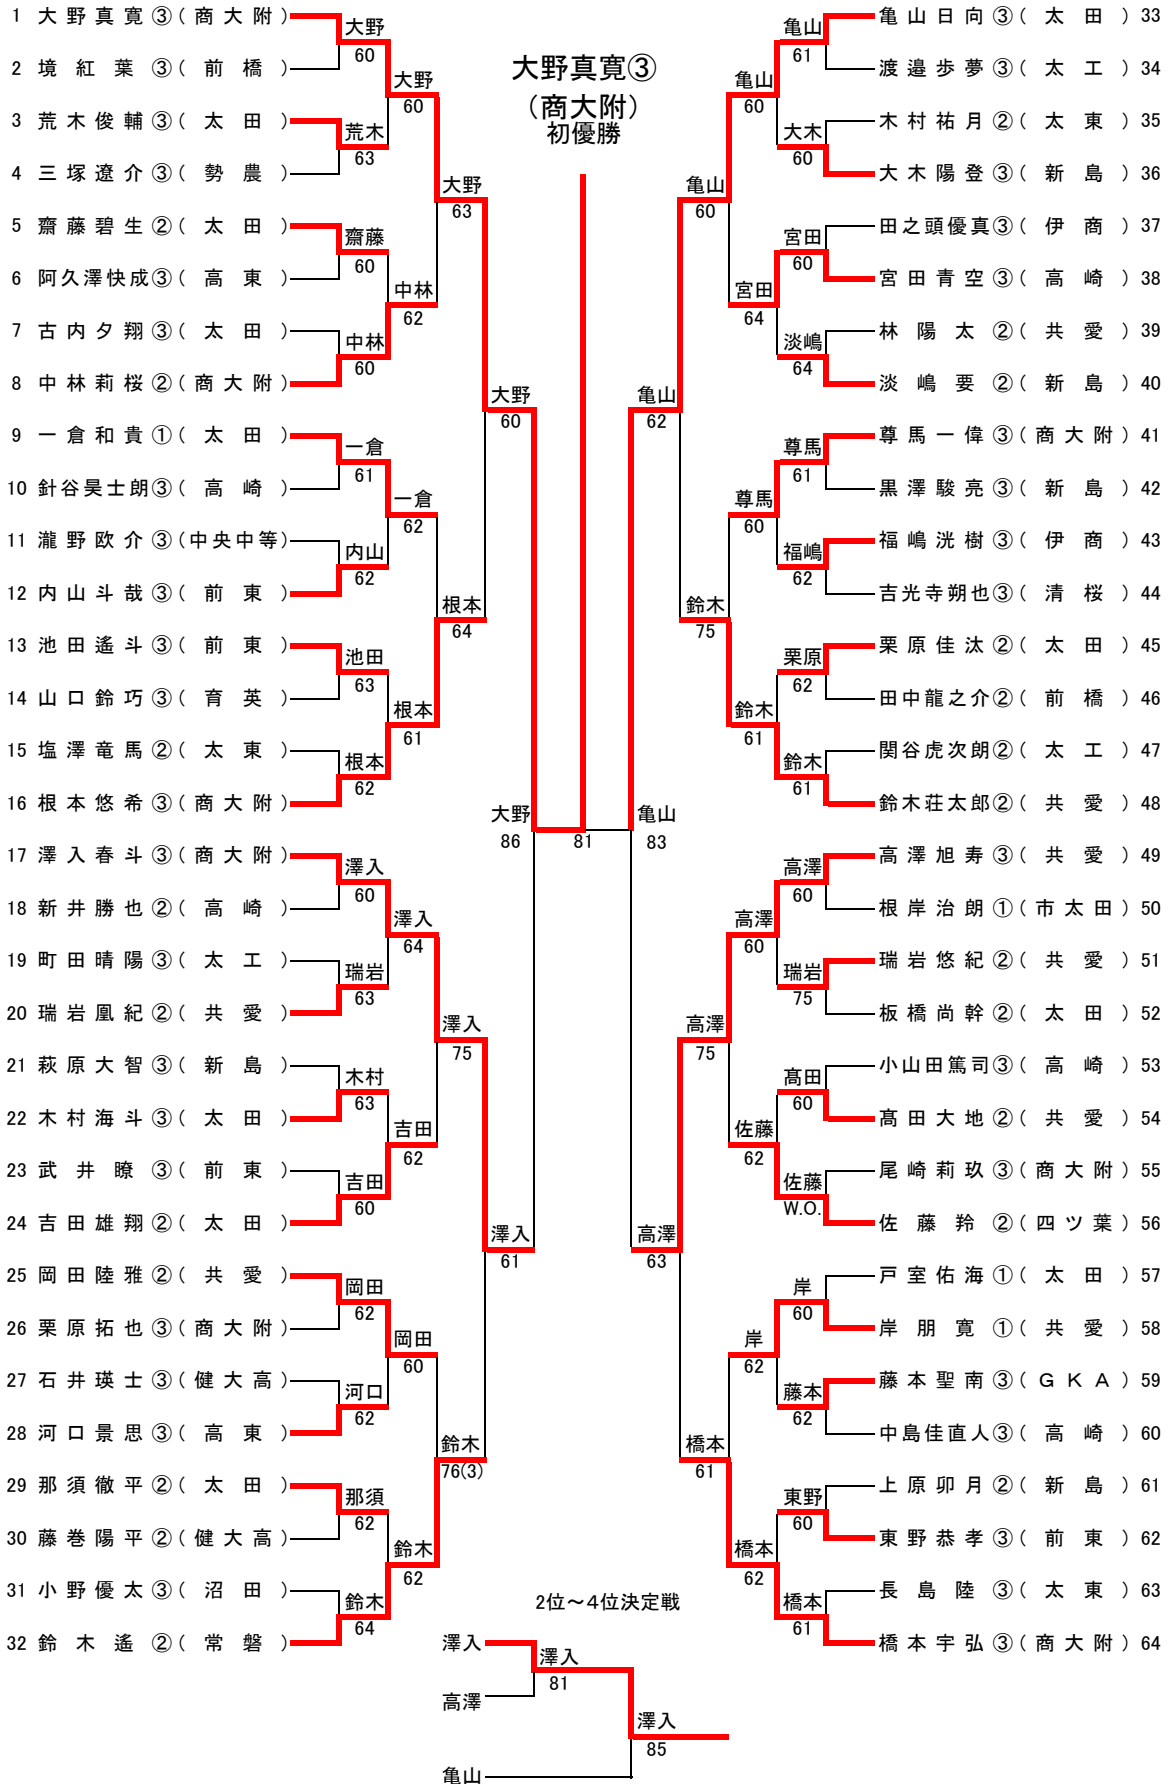

令和5年度群馬県高等学校テニス選手権大会
兼 令和5年度全国高等学校総合体育大会群馬県予選会

男子シングルス

☆大野(商大附)・澤入(商大附)は、インターハイ出場(北海道苫小牧市・千歳市)

令和5年度群馬県高等学校テニス選手権大会 兼 令和5年度全国高等学校総合体育大会群馬県予選会

女子シングルス

☆小林(市太田)2年ぶり2回目の優勝

☆小林(市太田)・樋口(市太田)は、インターハイ出場(北海道苫小牧市・千歳市)

令和5年度群馬県高等学校テニス選手権大会
兼 令和5年度全国高等学校総合体育大会群馬県予選会
男子ダブルス

☆鈴木・高澤は初優勝

☆鈴木・高澤(共愛)は、インターハイ出場(北海道苫小牧市・千歳市)

令和5年度群馬県高等学校テニス選手権大会
兼 令和5年度全国高等学校総合体育大会群馬県予選会

女子ダブルス

☆小林は3連覇、樋口は2連覇

☆小林・樋口(市太田)は、インターハイ出場(北海道苫小牧市・千歳市)

令和5年度群馬県高等学校テニス選手権大会
 兼 令和5年度全国高等学校総合体育大会群馬県予選会
 男子団体
 会場:前橋総合運動公園

★商大附は、インターハイ出場(北海道苫小牧市・千歳市)

令和5年度 群馬県高等学校テニス選手権大会
 兼 令和5年度全国高等学校総合体育大会群馬県予選会
 女子団体

会場: ALSOKぐんまテニスコート

★市太田は、インターハイ出場(北海道苫小牧市・千歳市)

団体戦記録（男子）

準決勝

商大附		3	-	0	前東	
D	澤入春斗③ ・ 根本悠希③	8	-	0	池田遙斗③ ・ 内山斗哉③	D
S1	大野真寛③	8	-	1	東野恭孝③	S1
S2	橋本宇弘③	8	-	1	武井瞭③	S2