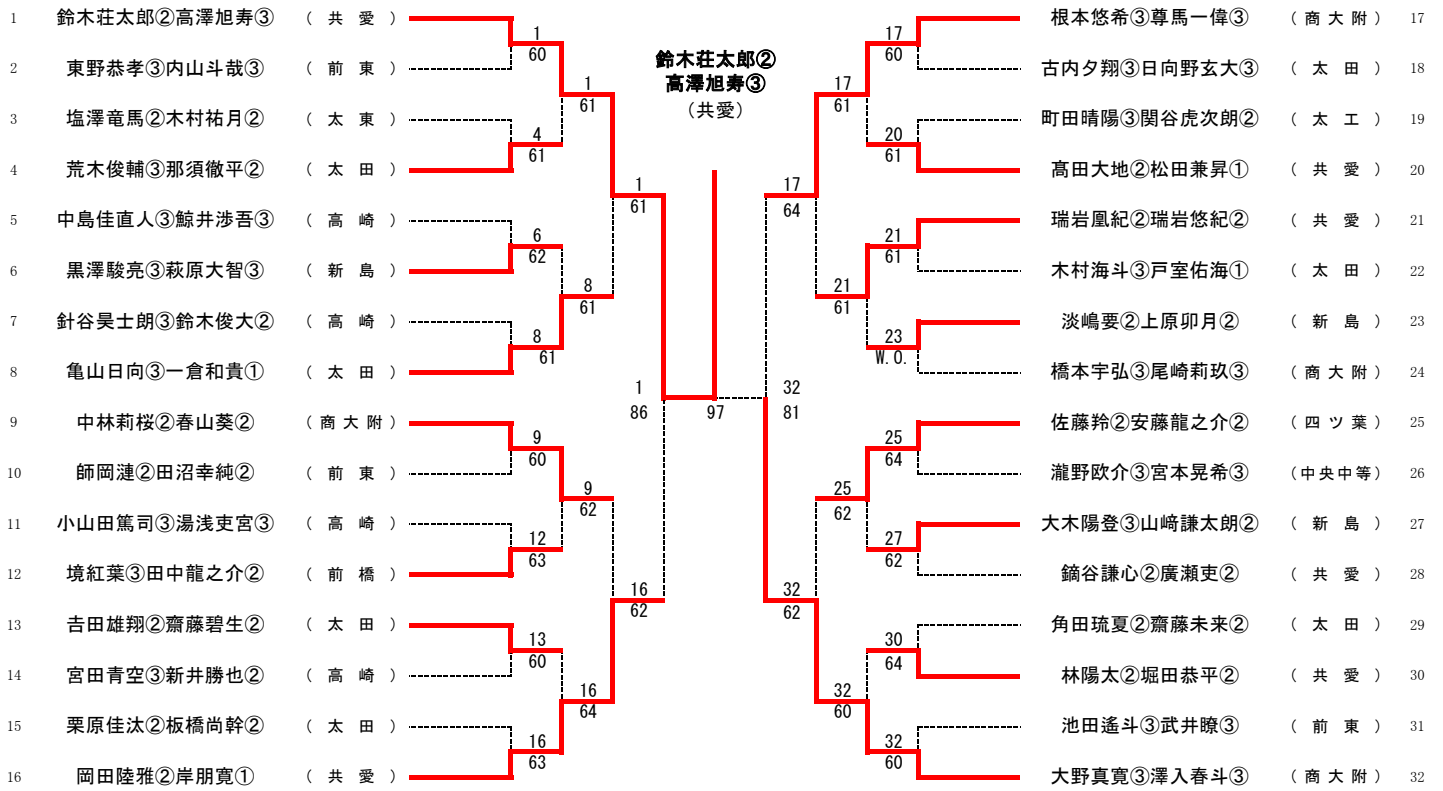

令和5年度群馬県高等学校テニス選手権大会
兼 令和5年度全国高等学校総合体育大会群馬県予選会

男子シングルス

☆大野(商大附)・澤入(商大附)は、インターハイ出場(北海道苫小牧市・千歳市)

令和5年度群馬県高等学校テニス選手権大会 兼 令和5年度全国高等学校総合体育大会群馬県予選会

女子シングルス

☆小林(市太田)2年ぶり2回目の優勝

☆小林(市太田)・樋口(市太田)は、インターハイ出場(北海道苫小牧市・千歳市)

令和5年度群馬県高等学校テニス選手権大会
兼 令和5年度全国高等学校総合体育大会群馬県予選会
男子ダブルス

☆鈴木・高澤は初優勝

☆鈴木・高澤(共愛)は、インターハイ出場(北海道苫小牧市・千歳市)

令和5年度群馬県高等学校テニス選手権大会
兼 令和5年度全国高等学校総合体育大会群馬県予選会

女子ダブルス

☆小林は3連覇、樋口は2連覇

☆小林・樋口(市太田)は、インターハイ出場(北海道苫小牧市・千歳市)

令和5年度群馬県高等学校テニス選手権大会
 兼 令和5年度全国高等学校総合体育大会群馬県予選会
 男子団体
 会場:前橋総合運動公園

★商大附は、インターハイ出場(北海道苫小牧市・千歳市)

令和5年度 群馬県高等学校テニス選手権大会
 兼 令和5年度全国高等学校総合体育大会群馬県予選会
 女子団体

会場: ALSOKぐんまテニスコート

★市太田は、インターハイ出場(北海道苫小牧市・千歳市)

団体戦記録（男子）

準決勝

商大附		3	-	0	前東	
D	澤入春斗③ ・ 根本悠希③	8	-	0	池田遙斗③ ・ 内山斗哉③	D
S1	大野真寛③	8	-	1	東野恭孝③	S1
S2	橋本宇弘③	8	-	1	武井瞭③	S2