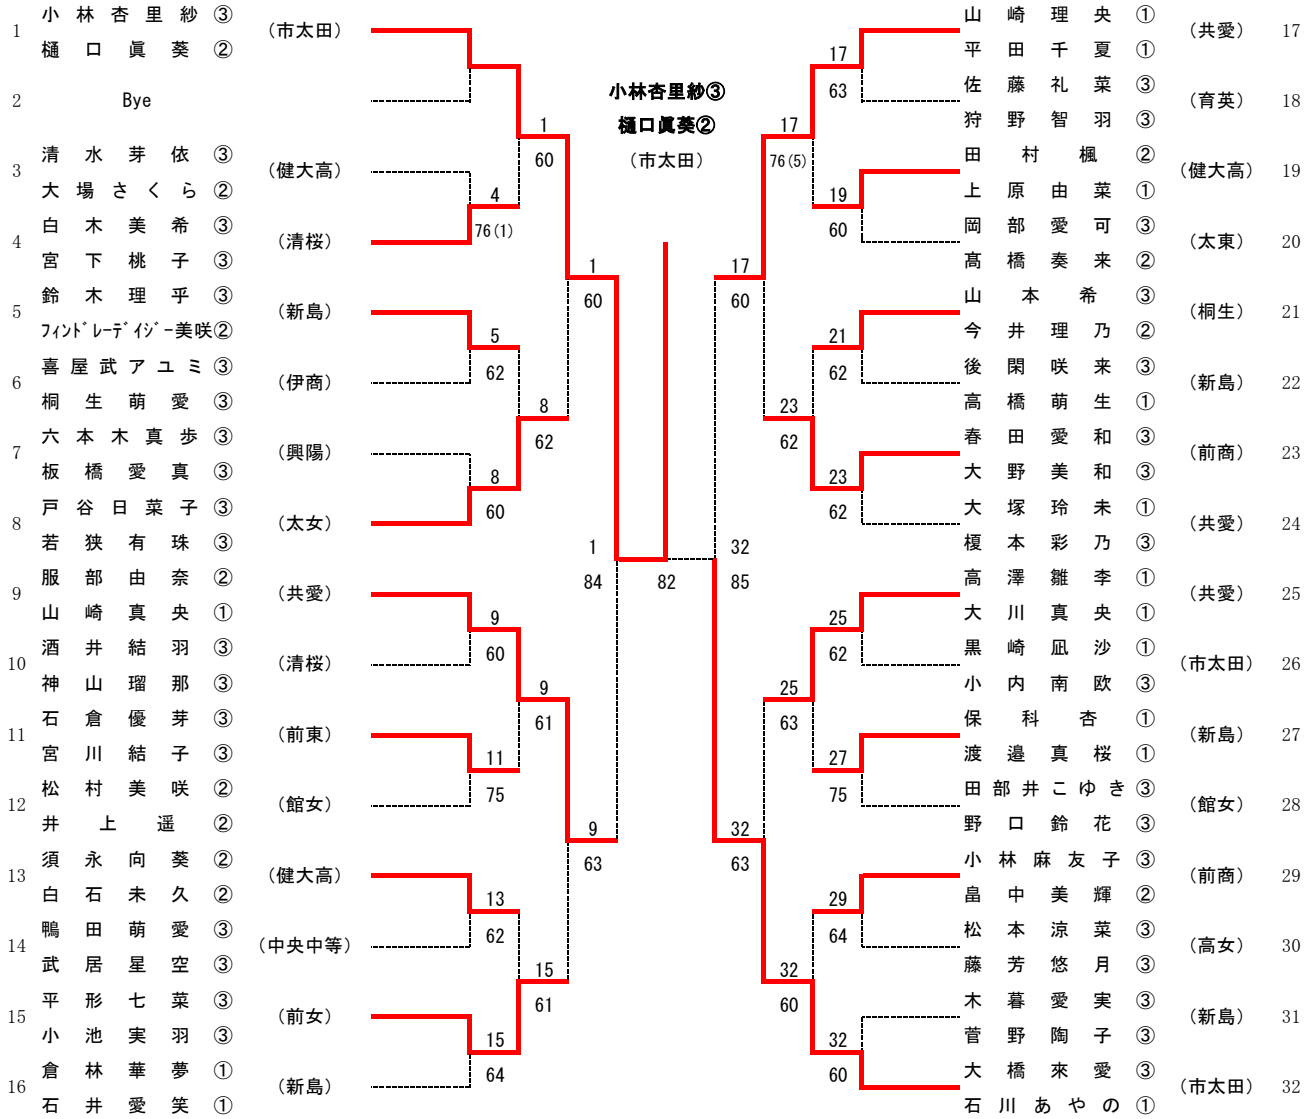

令和5年度群馬県高等学校テニス選手権大会
兼 令和5年度全国高等学校総合体育大会群馬県予選会
男子ダブルス

☆鈴木・高澤は初優勝

☆鈴木・高澤(共愛)は、インターハイ出場(北海道苫小牧市・千歳市)

令和5年度群馬県高等学校テニス選手権大会
兼 令和5年度全国高等学校総合体育大会群馬県予選会

女子ダブルス

☆小林は3連覇、樋口は2連覇

☆小林・樋口(市太田)は、インターハイ出場(北海道苫小牧市・千歳市)

令和5年度群馬県高等学校テニス選手権大会
 兼 令和5年度全国高等学校総合体育大会群馬県予選会
 男子団体
 会場:前橋総合運動公園

★商大附は、インターハイ出場(北海道苫小牧市・千歳市)

令和5年度 群馬県高等学校テニス選手権大会
 兼 令和5年度全国高等学校総合体育大会群馬県予選会
 女子団体

会場: ALSOKぐんまテニスコート

★市太田は、インターハイ出場(北海道苫小牧市・千歳市)

団体戦記録（男子）

準決勝

商大附		3	-	0	前東	
D	澤入春斗③ ・ 根本悠希③	8	-	0	池田遙斗③ ・ 内山斗哉③	D
S1	大野真寛③	8	-	1	東野恭孝③	S1
S2	橋本宇弘③	8	-	1	武井瞭③	S2