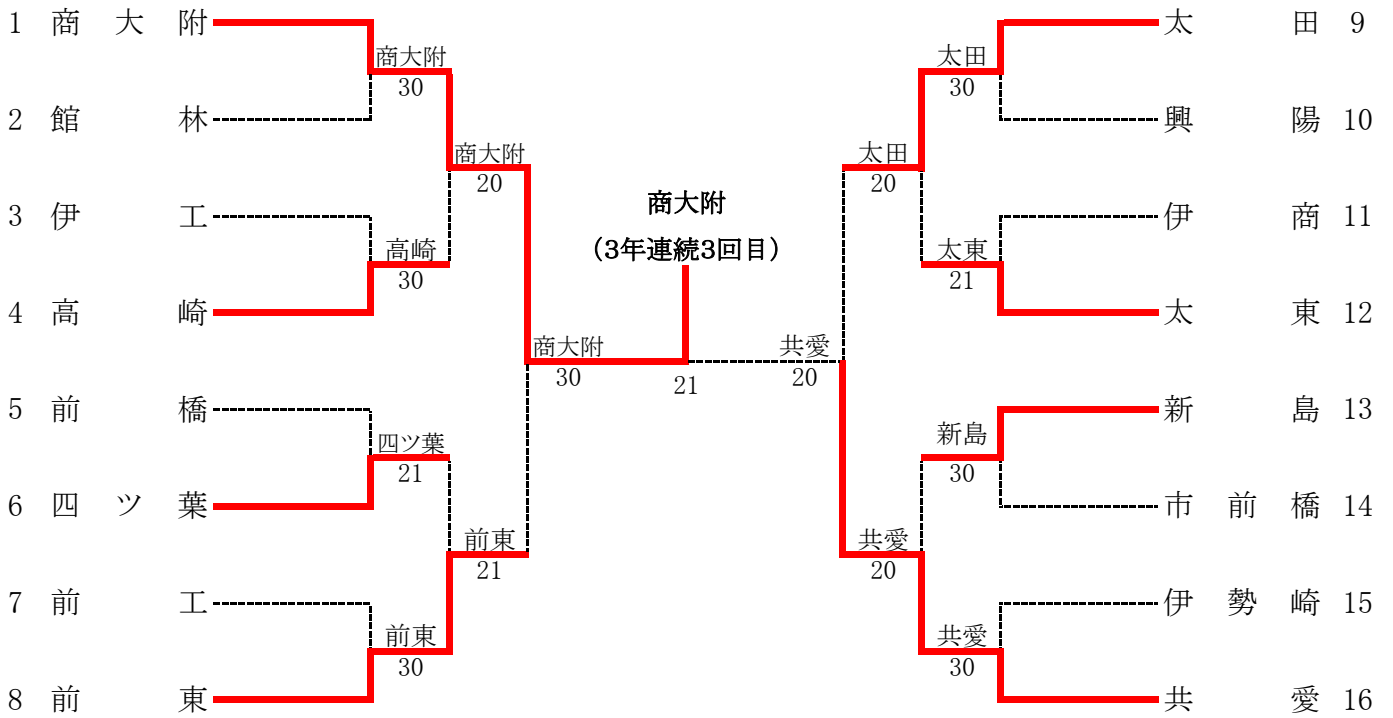

★商大附は、インターハイ出場(北海道苫小牧市・千歳市)

令和5年度 群馬県高等学校テニス選手権大会
 兼 令和5年度全国高等学校総合体育大会群馬県予選会
 女子団体

会場: ALSOKぐんまテニスコート

★市太田は、インターハイ出場(北海道苫小牧市・千歳市)

団体戦記録（男子）

準決勝

商大附		3	-	0	前東	
D	澤入春斗③ ・ 根本悠希③	8	-	0	池田遙斗③ ・ 内山斗哉③	D
S1	大野真寛③	8	-	1	東野恭孝③	S1
S2	橋本宇弘③	8	-	1	武井瞭③	S2