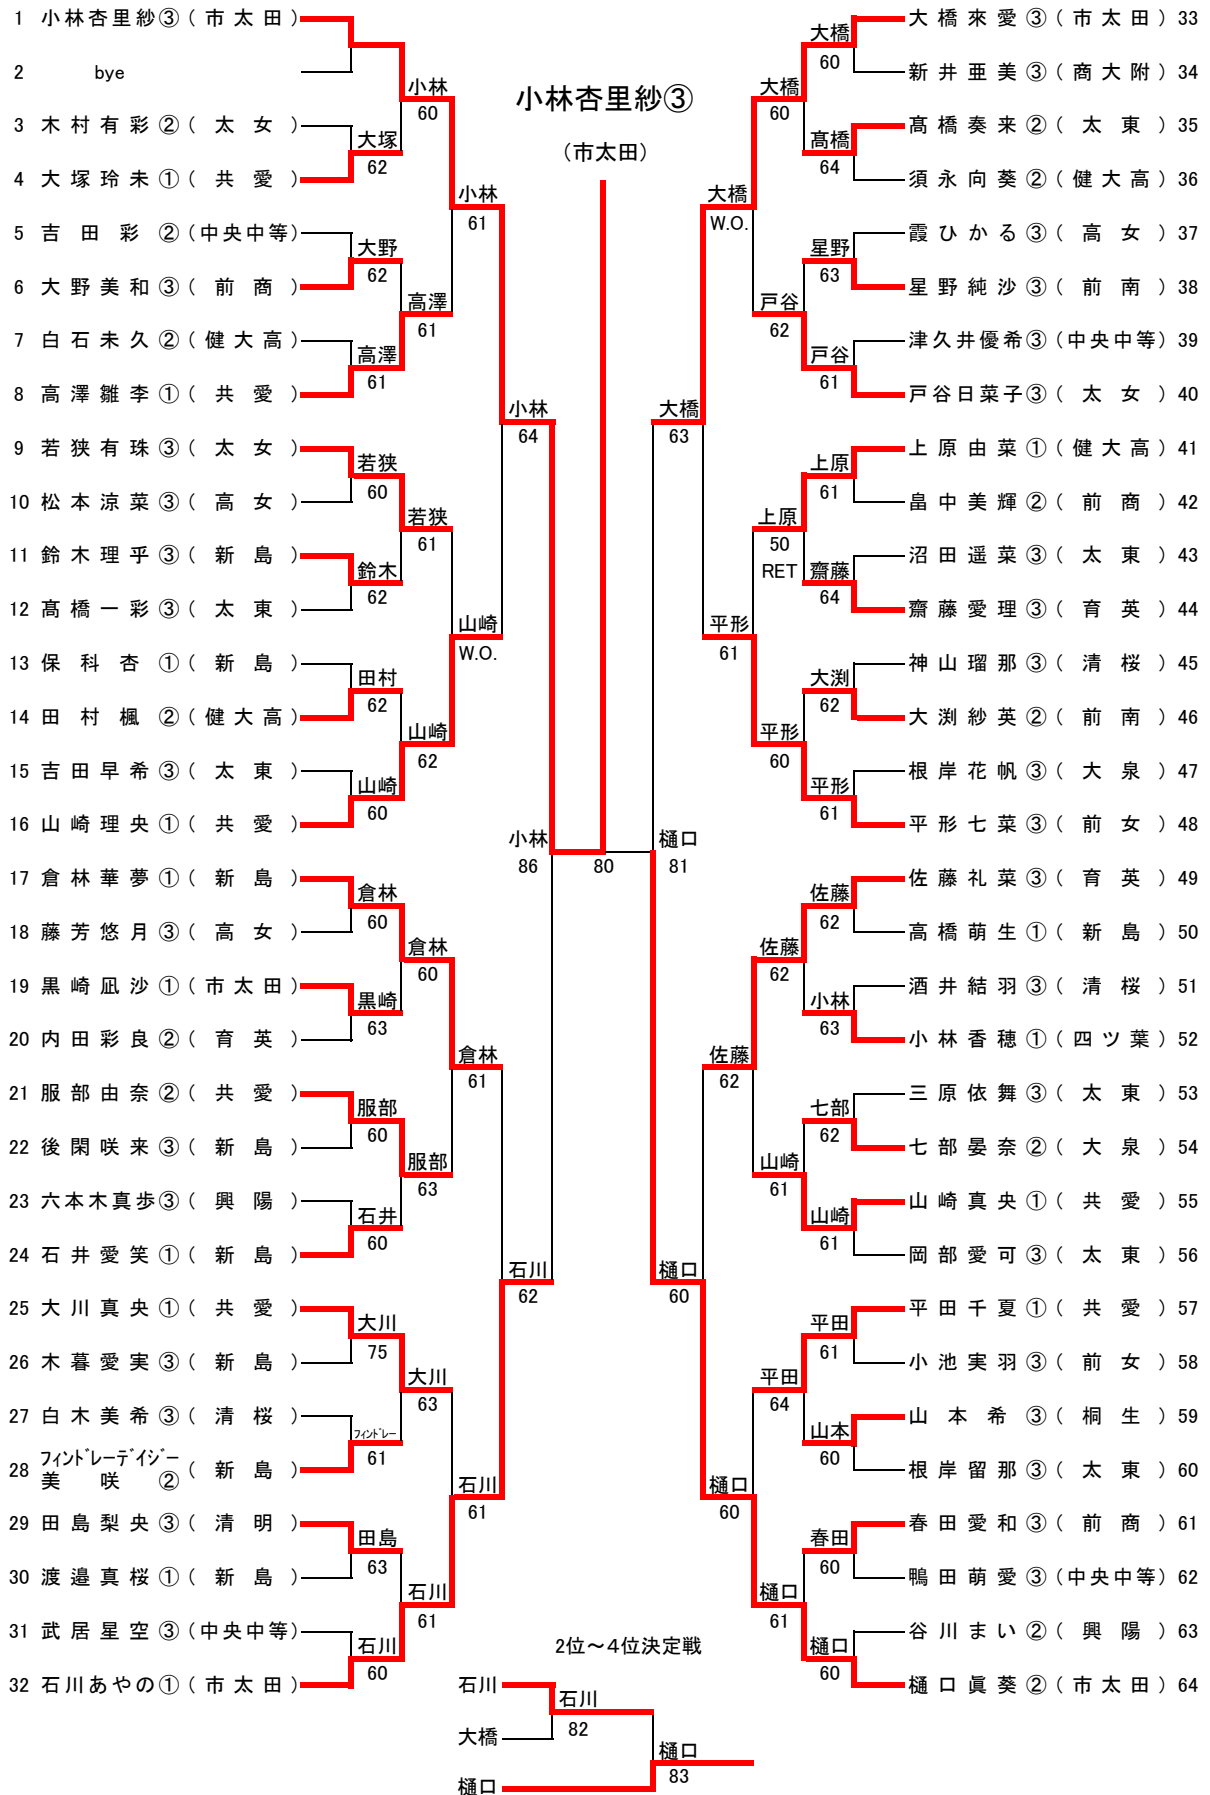

令和5年度群馬県高等学校テニス選手権大会
兼 令和5年度全国高等学校総合体育大会群馬県予選会

男子シングルス

☆大野(商大附)・澤入(商大附)は、インターハイ出場(北海道苫小牧市・千歳市)

令和5年度群馬県高等学校テニス選手権大会 兼 令和5年度全国高等学校総合体育大会群馬県予選会

女子シングルス

☆小林(市太田)2年ぶり2回目の優勝

☆小林(市太田)・樋口(市太田)は、インターハイ出場(北海道苫小牧市・千歳市)

令和5年度群馬県高等学校テニス選手権大会
兼 令和5年度全国高等学校総合体育大会群馬県予選会
男子ダブルス

☆鈴木・高澤は初優勝

☆鈴木・高澤(共愛)は、インターハイ出場(北海道苫小牧市・千歳市)

令和5年度群馬県高等学校テニス選手権大会
兼 令和5年度全国高等学校総合体育大会群馬県予選会

女子ダブルス

☆小林は3連覇、樋口は2連覇

☆小林・樋口(市太田)は、インターハイ出場(北海道苫小牧市・千歳市)

令和5年度群馬県高等学校テニス選手権大会
 兼 令和5年度全国高等学校総合体育大会群馬県予選会
 男子団体
 会場:前橋総合運動公園

★商大附は、インターハイ出場(北海道苫小牧市・千歳市)

令和5年度 群馬県高等学校テニス選手権大会
 兼 令和5年度全国高等学校総合体育大会群馬県予選会
 女子団体

会場: ALSOKぐんまテニスコート

★市太田は、インターハイ出場(北海道苫小牧市・千歳市)

団体戦記録（男子）

準決勝

商大附		3	-	0	前東	
D	澤入春斗③ ・ 根本悠希③	8	-	0	池田遙斗③ ・ 内山斗哉③	D
S1	大野真寛③	8	-	1	東野恭孝③	S1
S2	橋本宇弘③	8	-	1	武井瞭③	S2