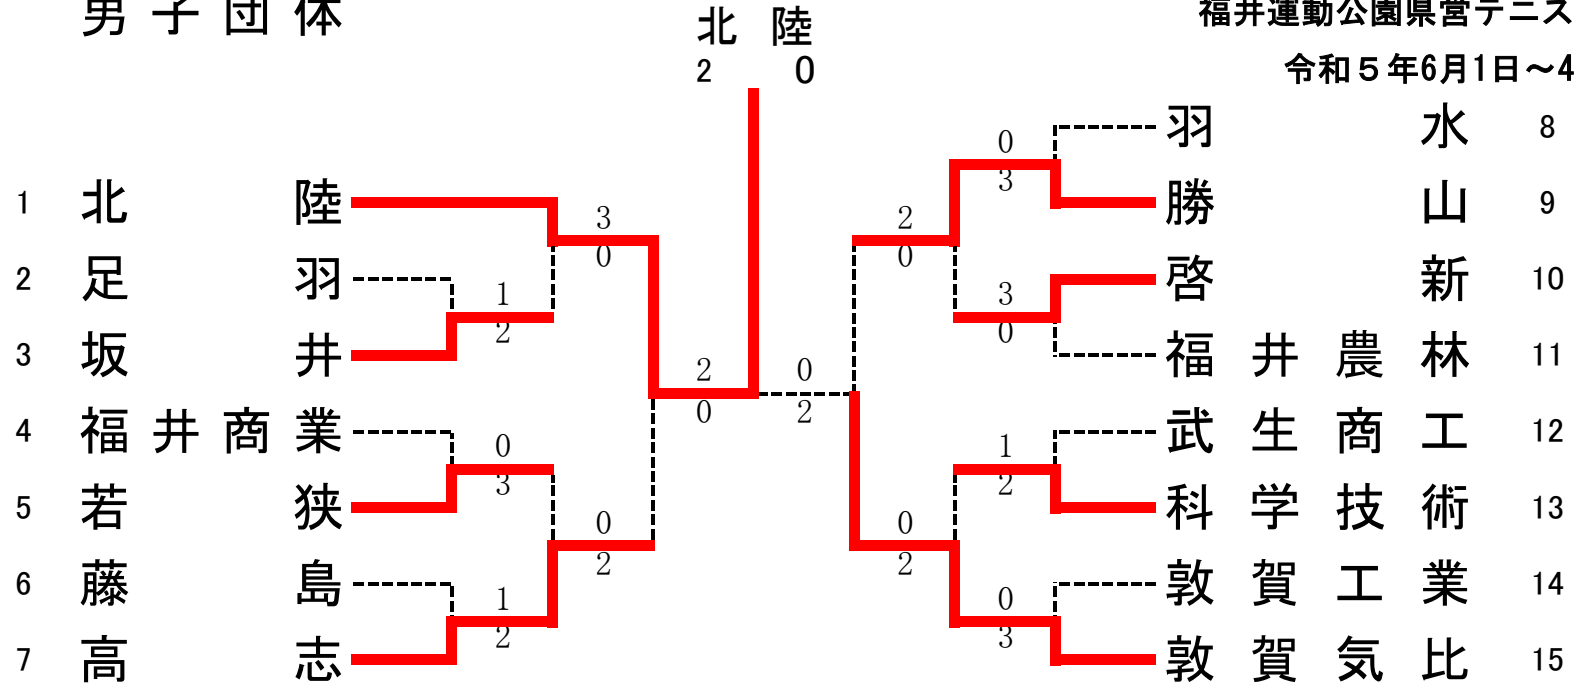

春季総体テニス競技

福井運動公園県営テニス場

令和5年6月1日~4日

男子団体

< 3位決定戦 >

1R1	2	足羽高校	1-2	坂井高校	3
D1	飯島大翔③		1-6	菅原琉聖③	
	伊藤蓮②			山田 悠雅③	
S1	西村瞬②		6-0	花吉 聡真③	
S2	津田泰輝③		1-6	四方 天翔③	

1R2	4	福井商業高校	0-3	若狭高校	5
D1	伊藤想太③		2-6	東野亜門③	
	清水丈③			千皓雅③	
S1	角野新太③		2-6	久保浩太③	
S2	梶谷承助③		2-6	大岸亮太郎③	