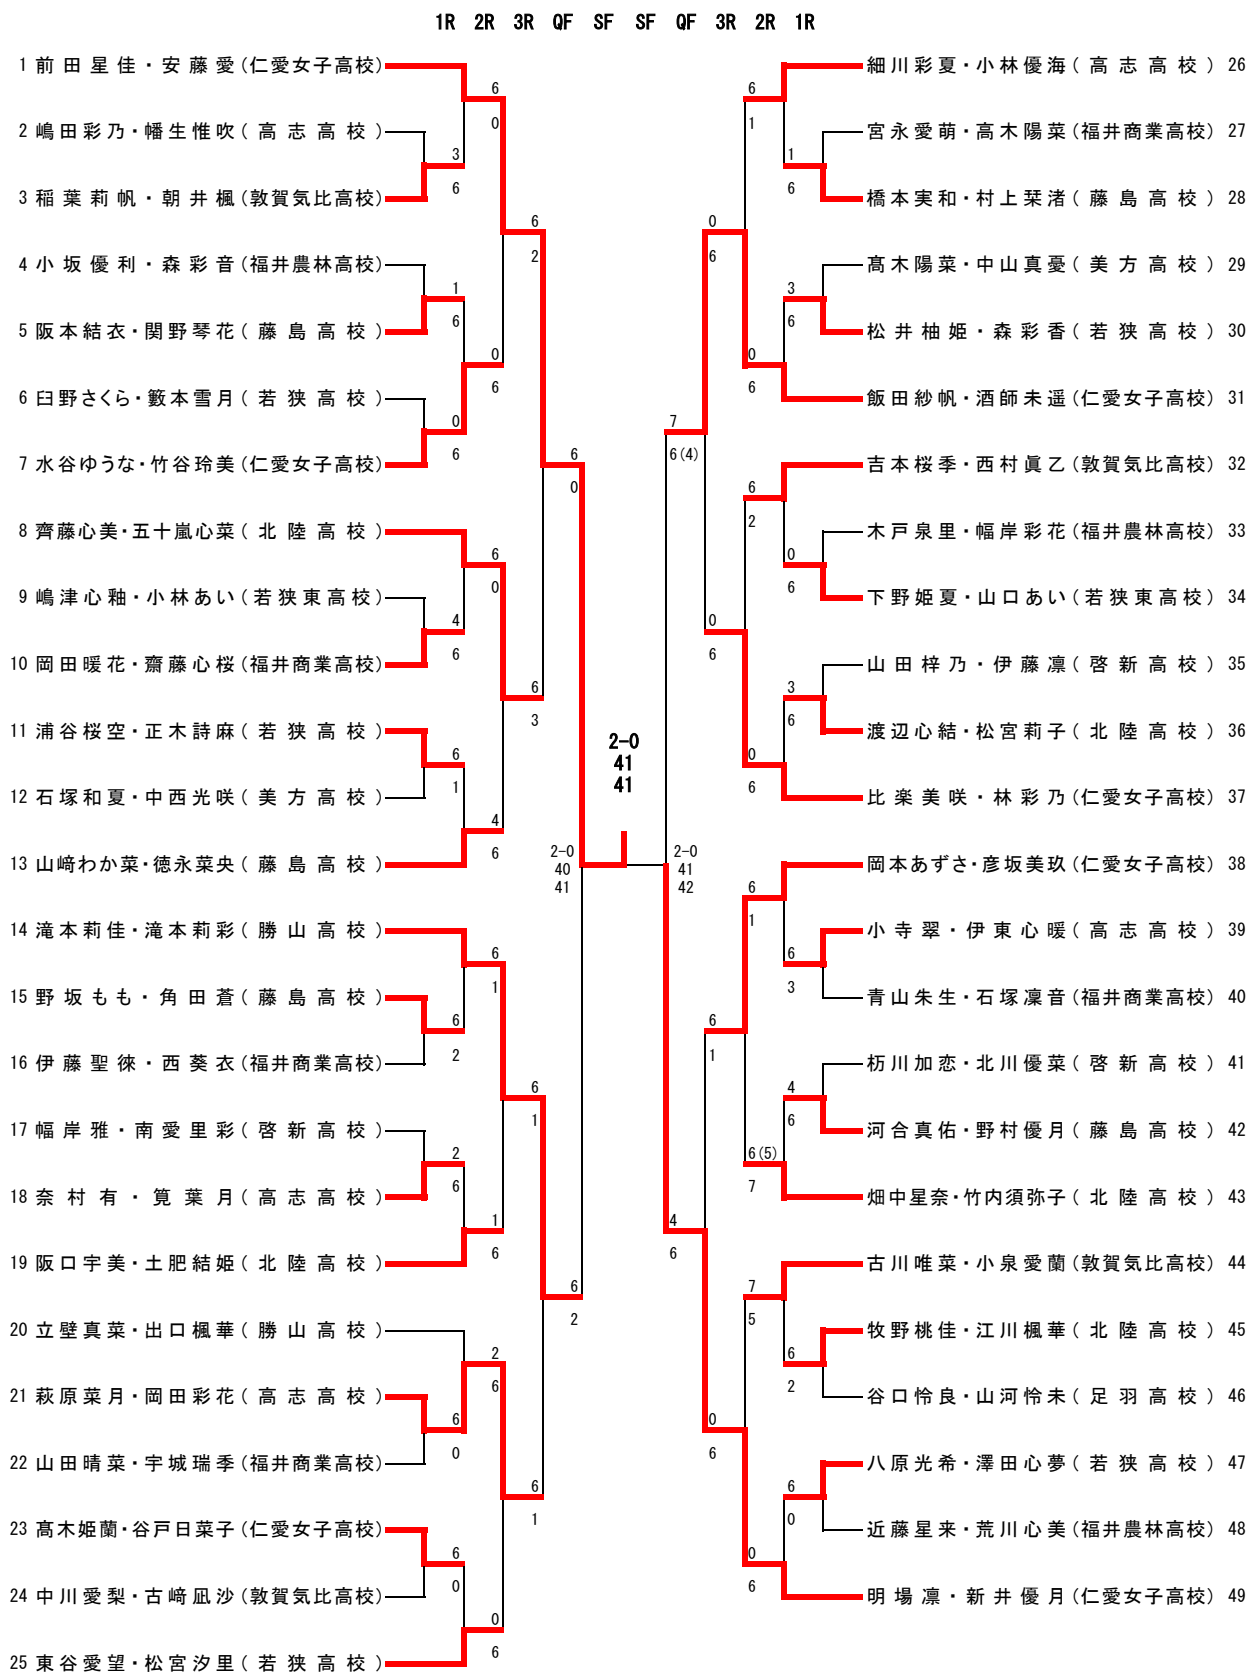

2R2	5	若狭高校	0-2	高志高校	7
D1	東野亜門③		4-6	大綱一成②	
	千皓雅③			阿津川仁③	
S1	久保浩太③		3-6	北尾春翔③	
S2	大岸亮太郎③		-	西野秀①	

2R3	9	勝山高校	2-0	啓新高校	10
D1	牧野透歩②		6-0	本郷愛斗③	
	加藤幸史郎①			竹森匠③	
S1	朝日向琉輝②		6-2	安川大和③	
S2	玉木偉士①		-	塚田棕介③	

2R4	13	科学技術高校	0-2	敦賀気比高校	15
D1	小林優斗③		1-6	新崎大和③	
	国本寛士③			高倉智也③	
S1	松濱健太郎③		0-6	木崎航②	
S2	増永昴大③		0-2(打切)	若園陸登②	

2R4	12	高志	2-1	北陸	13
D1	小林優海②	3-6	五十嵐心菜③	畑中星奈③	
	岡田彩花①				
S1	細川彩夏③	6-2	齊藤心美③		
S2	萩原菜月③	6-2	竹内須弥子③		

準決	1	仁愛女子	2-0	若狭	7
D1	前田星佳③	6-1	森彩香③	浦谷桜空③	
	安藤愛③				
S1	比樂美咲③	4-2(打切)	東谷愛望③		
S2	新井優月②	6-0	松井柚姫③		

準決	8	藤島	2-0	高志	12
D1	山崎わか菜③	4-2(打切)	小林優海②	岡田彩花①	
	中野結心②				
S1	揚原桃花③	6-1	細川彩夏③		
S2	清水凜々子②	6-1	小寺翠③		

男子シングルス

男子ダブルス

3rd Place Playoff

女子ダブルス

3rd Place Playoff