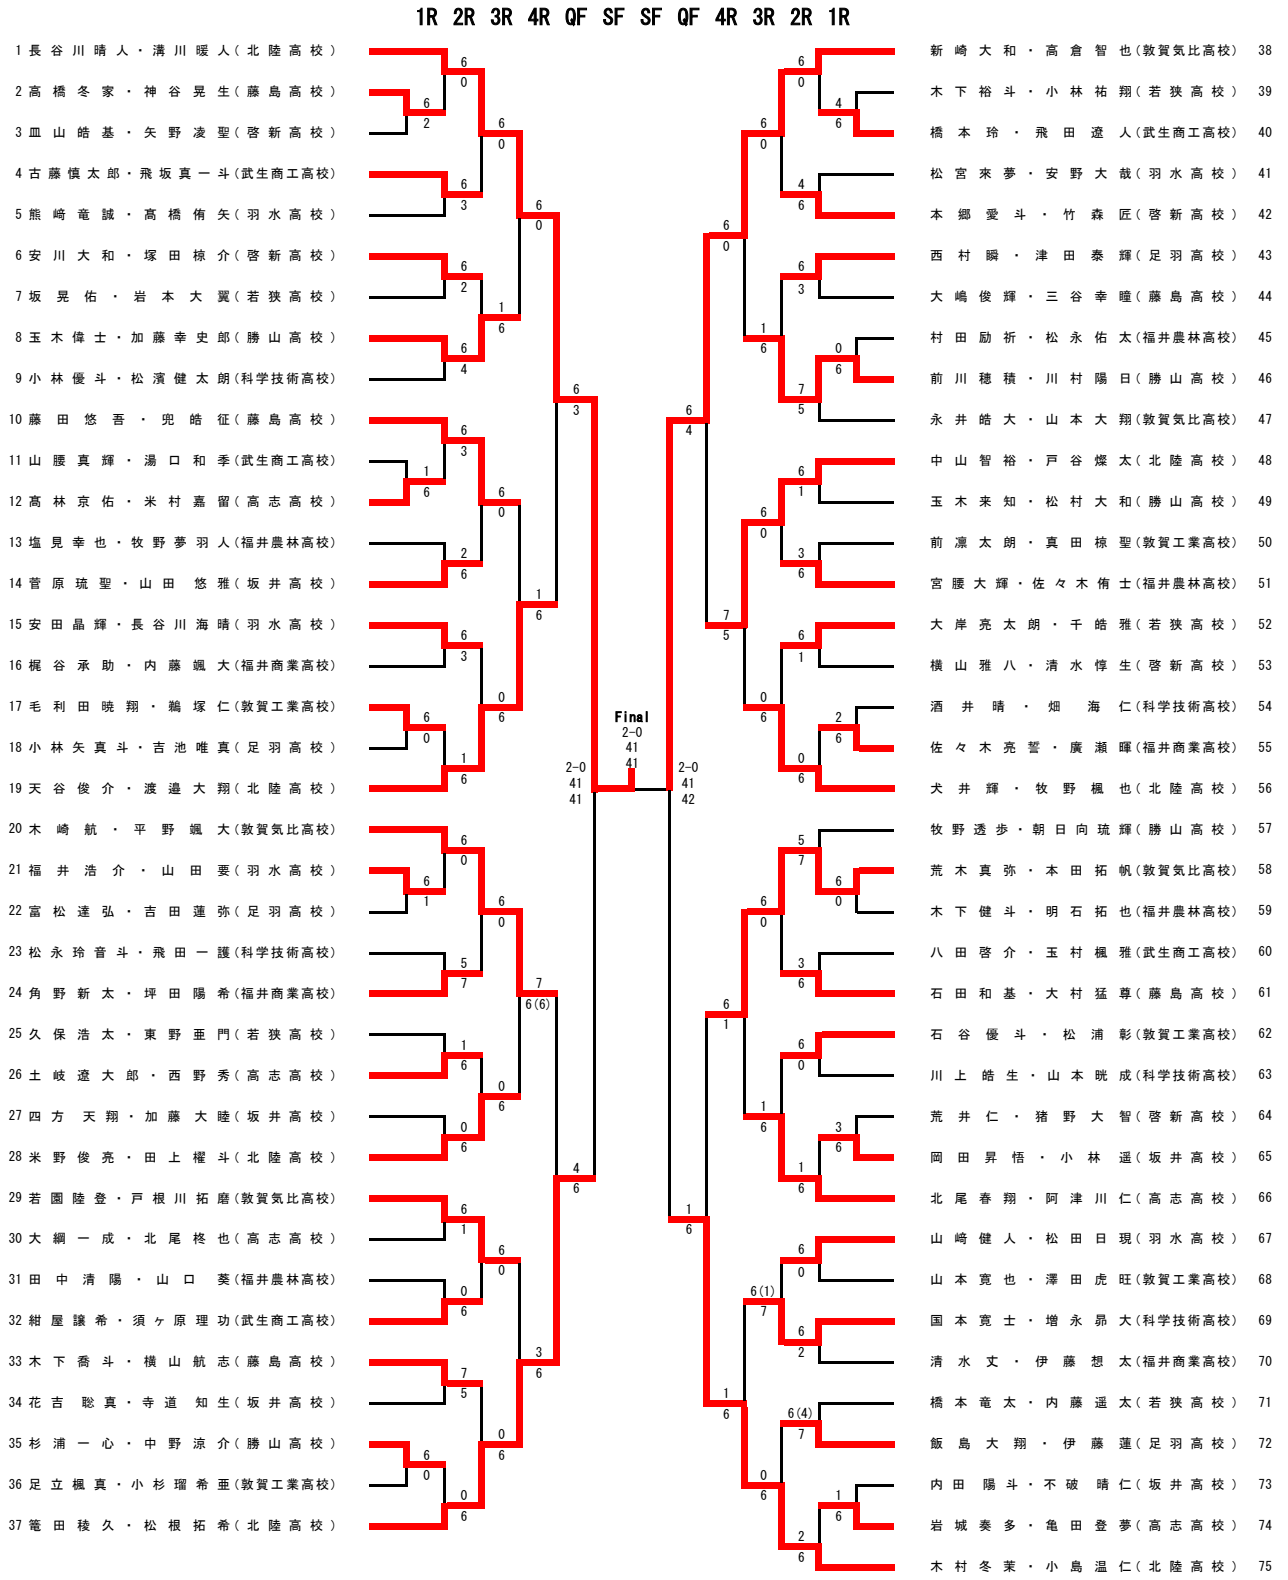

男子ダブルス

3rd Place Playoff