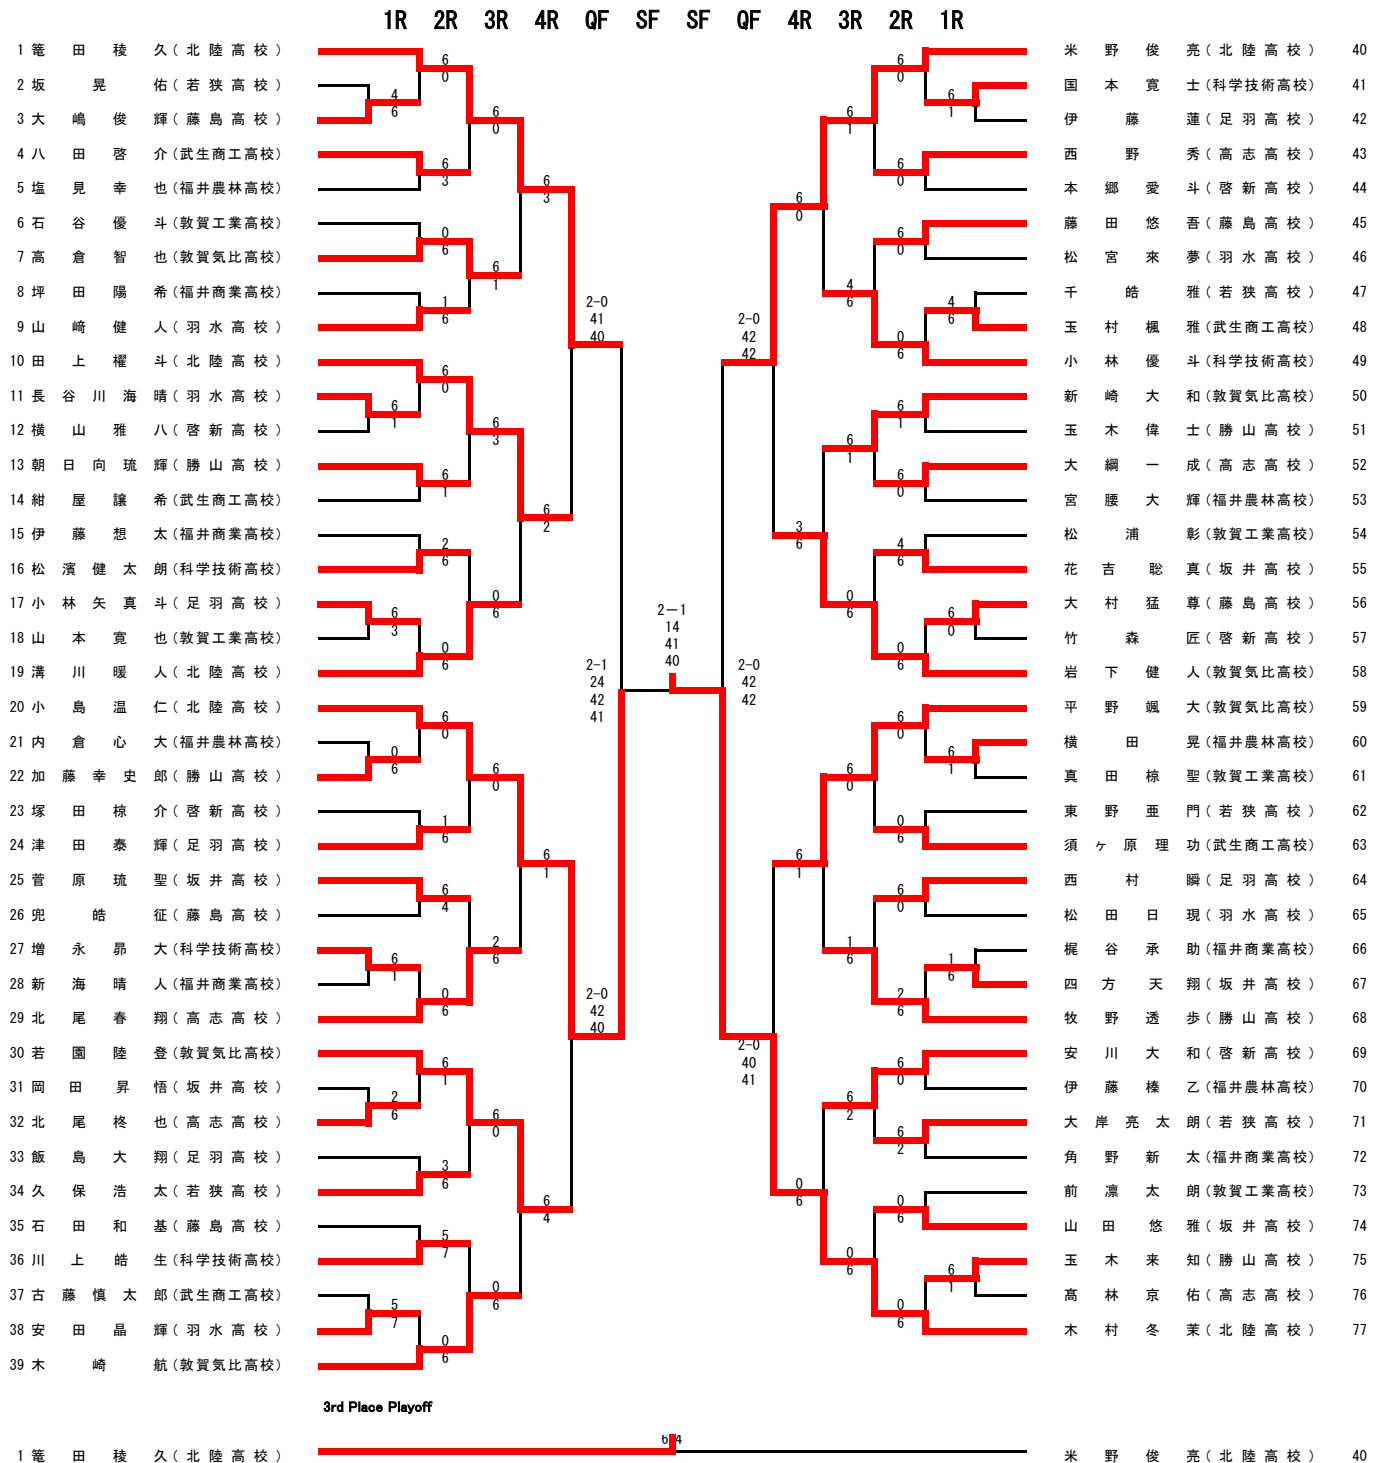

2R4	12	高志	2-1	北陸	13
D1	小林優海②	3-6	五十嵐心菜③	畑中星奈③	
	岡田彩花①				
S1	細川彩夏③	6-2	齊藤心美③		
S2	萩原菜月③	6-2	竹内須弥子③		

準決	1	仁愛女子	2-0	若狭	7
D1	前田星佳③	6-1	森彩香③	浦谷桜空③	
	安藤愛③				
S1	比樂美咲③	4-2(打切)	東谷愛望③		
S2	新井優月②	6-0	松井柚姫③		

準決	8	藤島	2-0	高志	12
D1	山崎わか菜③	4-2(打切)	小林優海②	岡田彩花①	
	中野結心②				
S1	揚原桃花③	6-1	細川彩夏③		
S2	清水凜々子②	6-1	小寺翠③		

男子シングルス

男子ダブルス

3rd Place Playoff

女子ダブルス

3rd Place Playoff