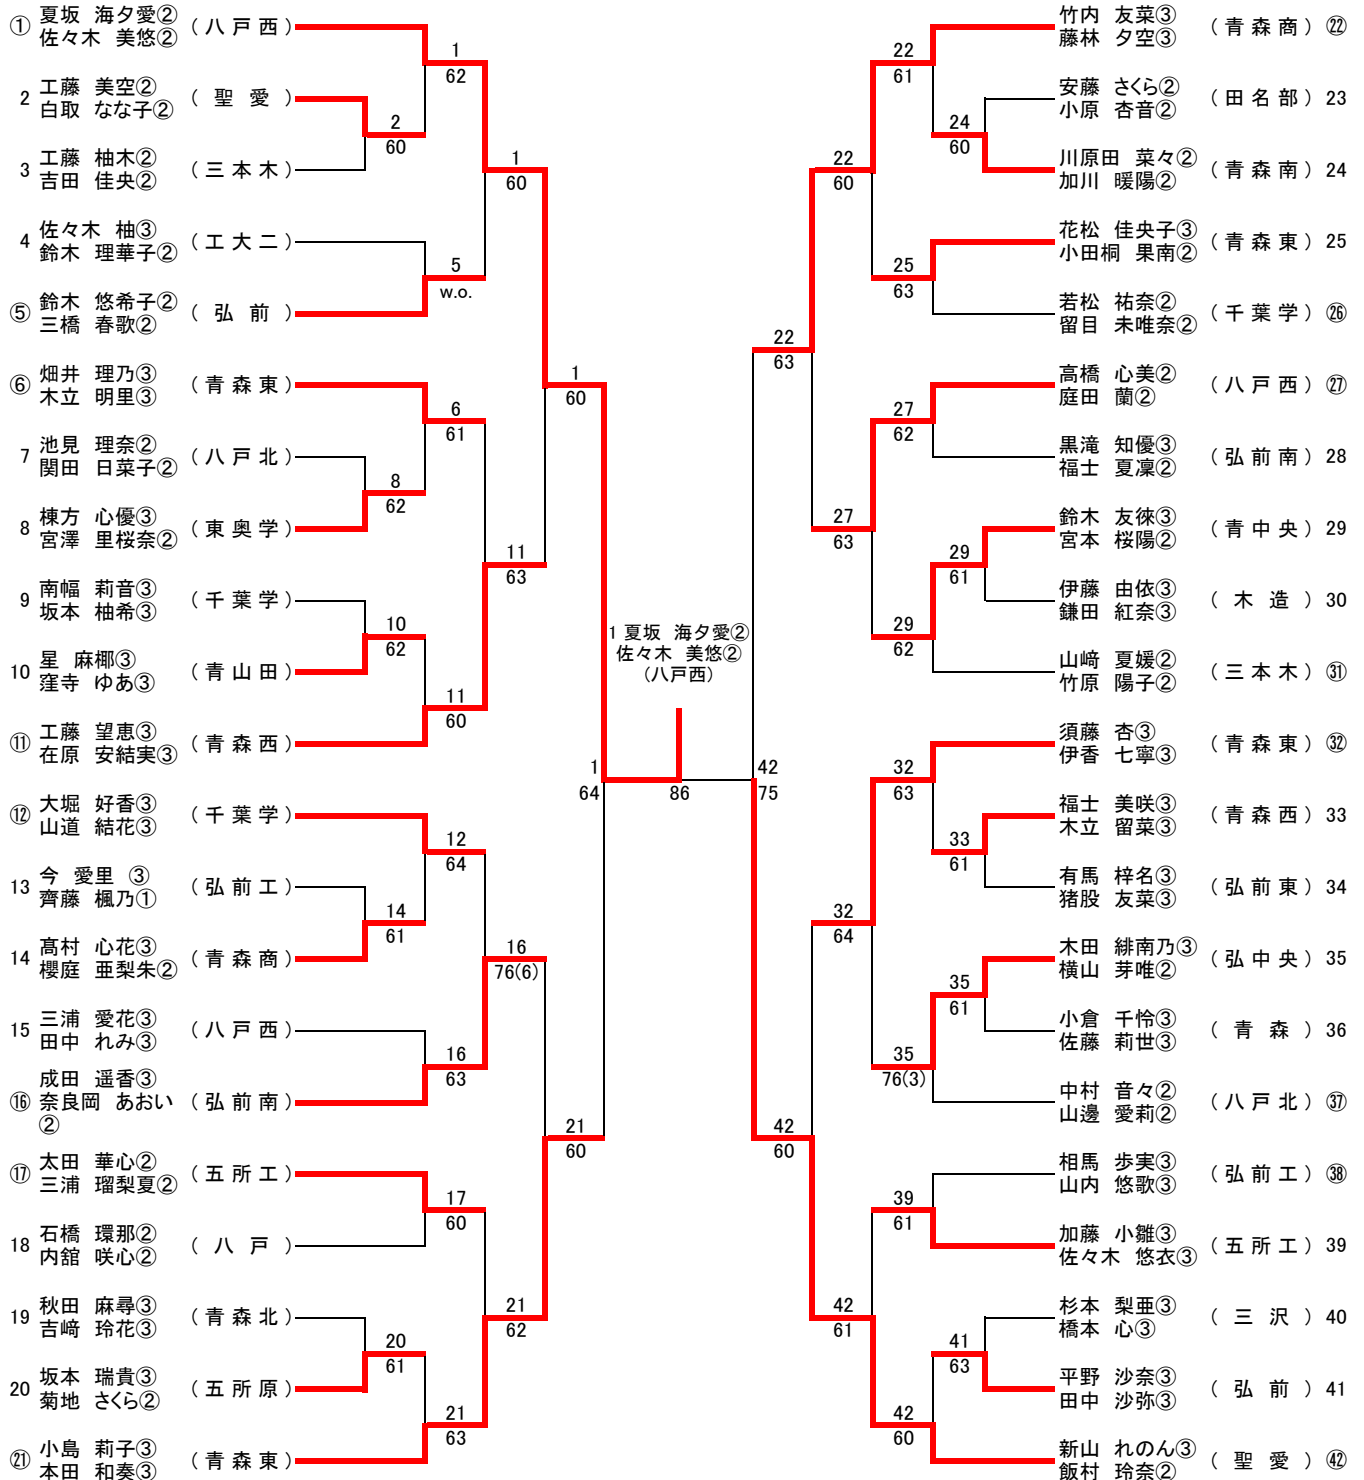

令和5年度第76回青森県高等学校総合体育大会テニス競技

令和5年 6月2日(金)～ 6月5日(月)
弘前市 岩木山総合公園テニスコート

女子ダブルス

1. 第1位 夏坂 海夕愛② (八戸西)
   佐々木 美悠② (八戸西)
2. ---
3. 第2位 新山 れのん③ (聖愛)
   飯村 玲奈② (聖愛)
4. ---
5. 第3位 小島 莉子③ (青森東)
   本田 和奏③ (青森東)
6. ---
7. 第4位 竹内 友菜③ (青森商)
   藤林 夕空③ (青森商)