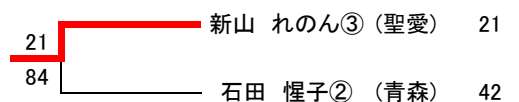

## 女子シングルス

第1位 夏坂 海夕愛②(八戸西)

第2位 石田 惺子②(青森)

第2代表決定戦

3位決定戦