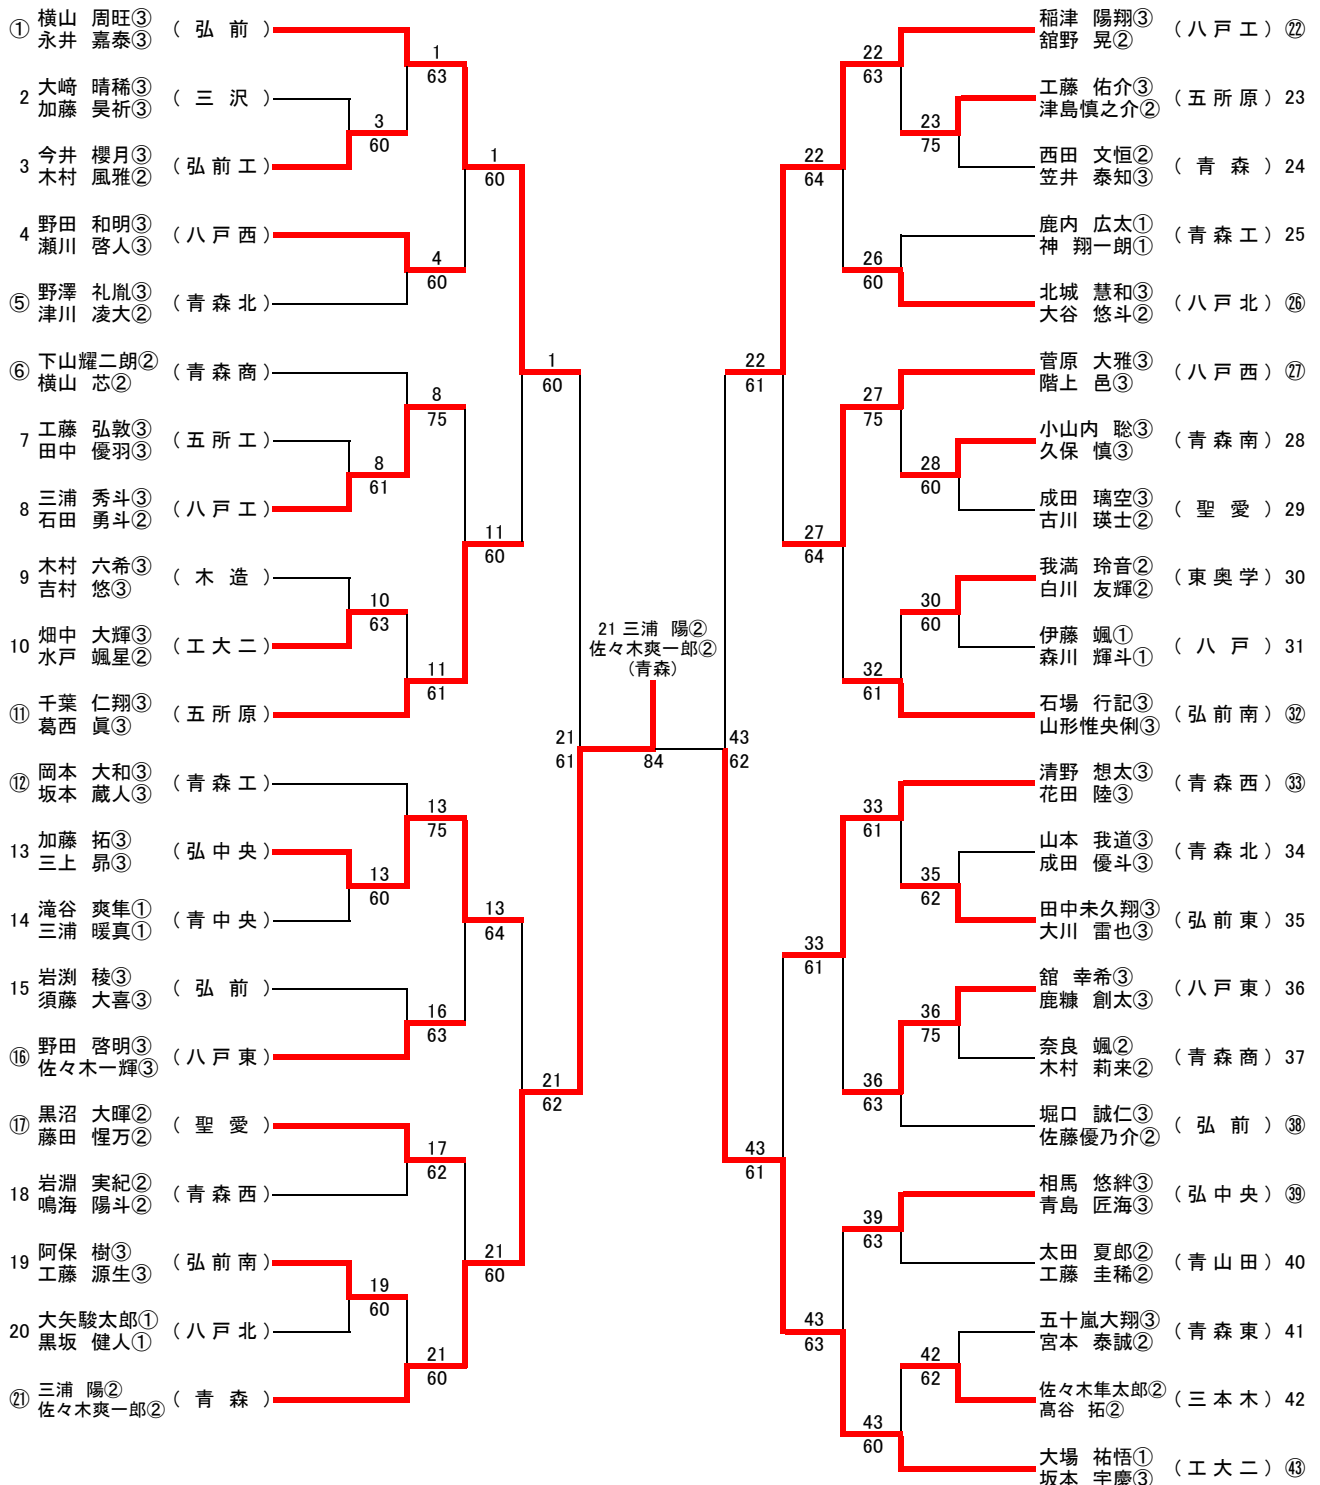

令和5年度第76回青森県高等学校総合体育大会テニス競技

令和5年 6月2日(金)～ 6月5日(月)
弘前市 岩木山総合公園テニスコート

男子ダブルス

第1位	三浦 陽 ② (青森)
	佐々木 爽一郎 ② (青森)
第2位	大場 祐悟 ① (八戸工大二)
	坂本 宇慶 ③ (八戸工大二)
第3位	横山 周旺 ③ (弘前)
	永井 嘉泰 ③ (弘前)
第4位	稲津 陽翔 ③ (八戸工)
	館野 晃 ② (八戸工)