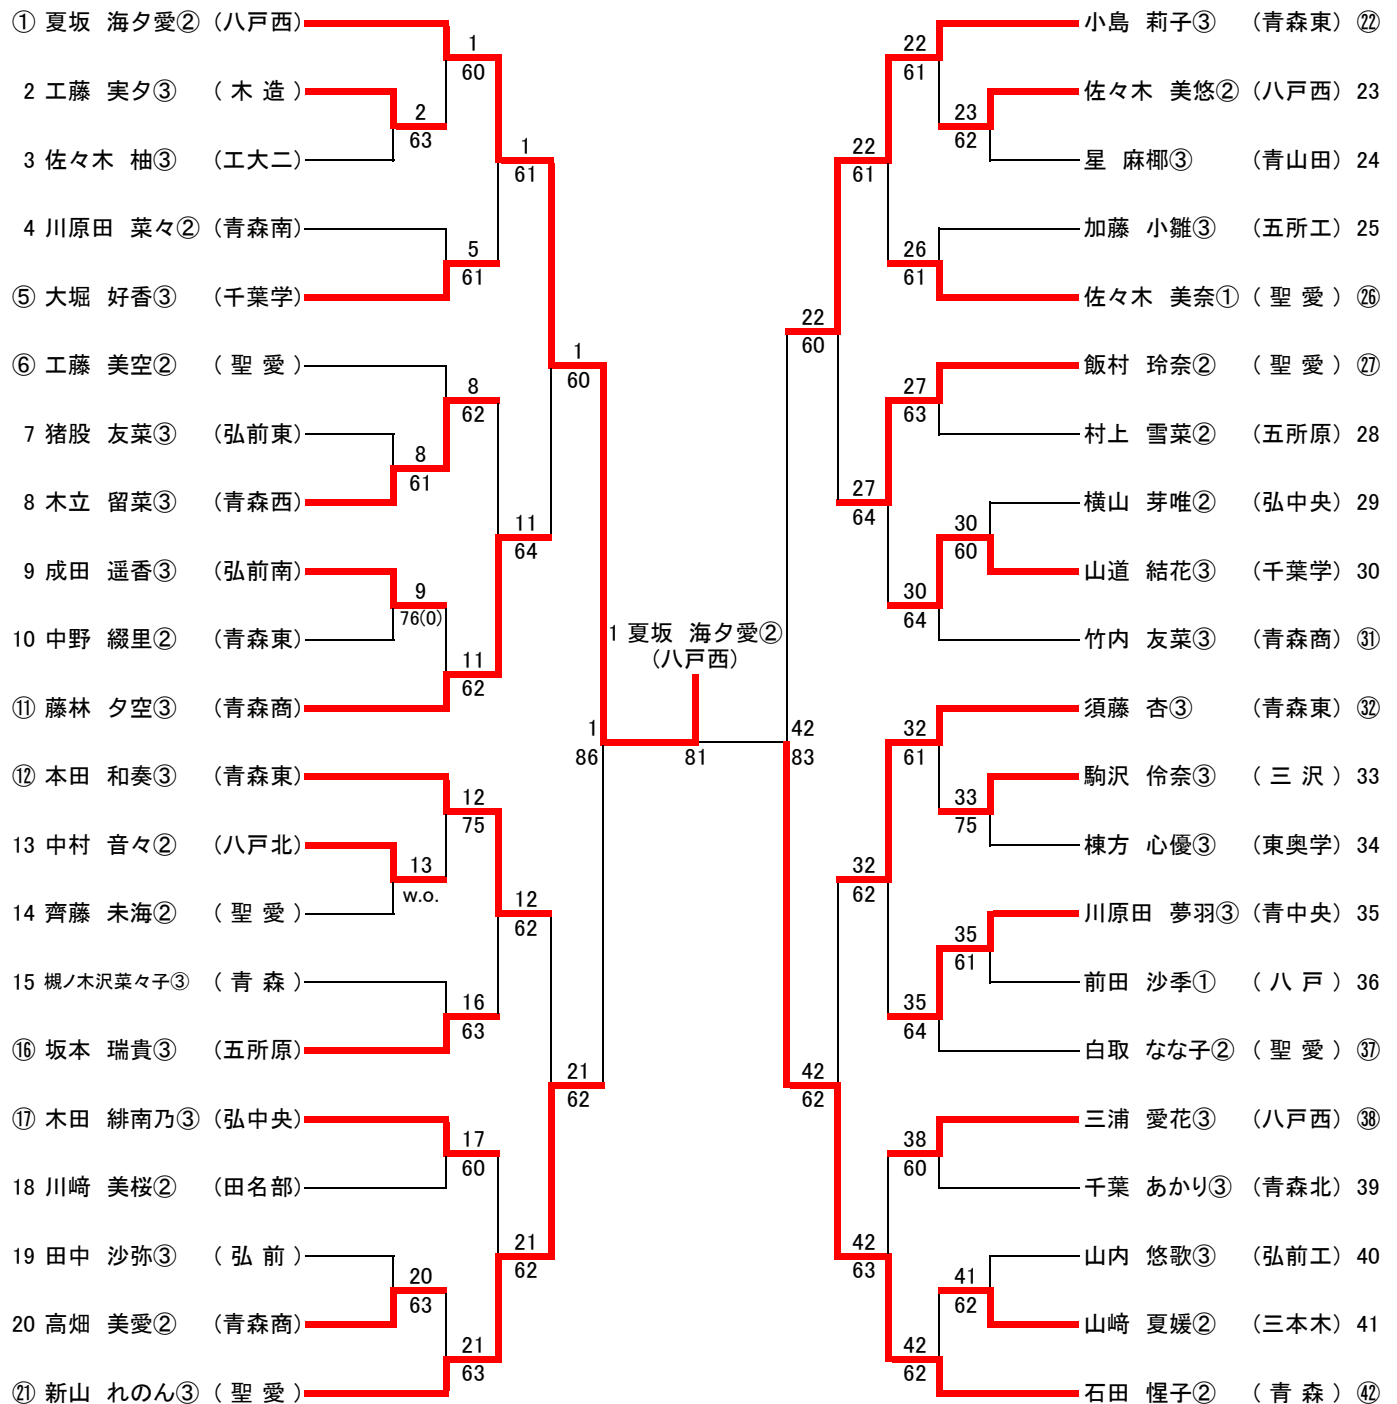

令和5年度第76回青森県高等学校総合体育大会テニス競技

令和5年 6月2日(金)～ 6月5日(月)

弘前市 岩木山総合公園テニスコート

女子シングルス

第1位 夏坂 海夕愛②(八戸西)

第2位 石田 惺子②(青森)

第2代表決定戦

3位決定戦