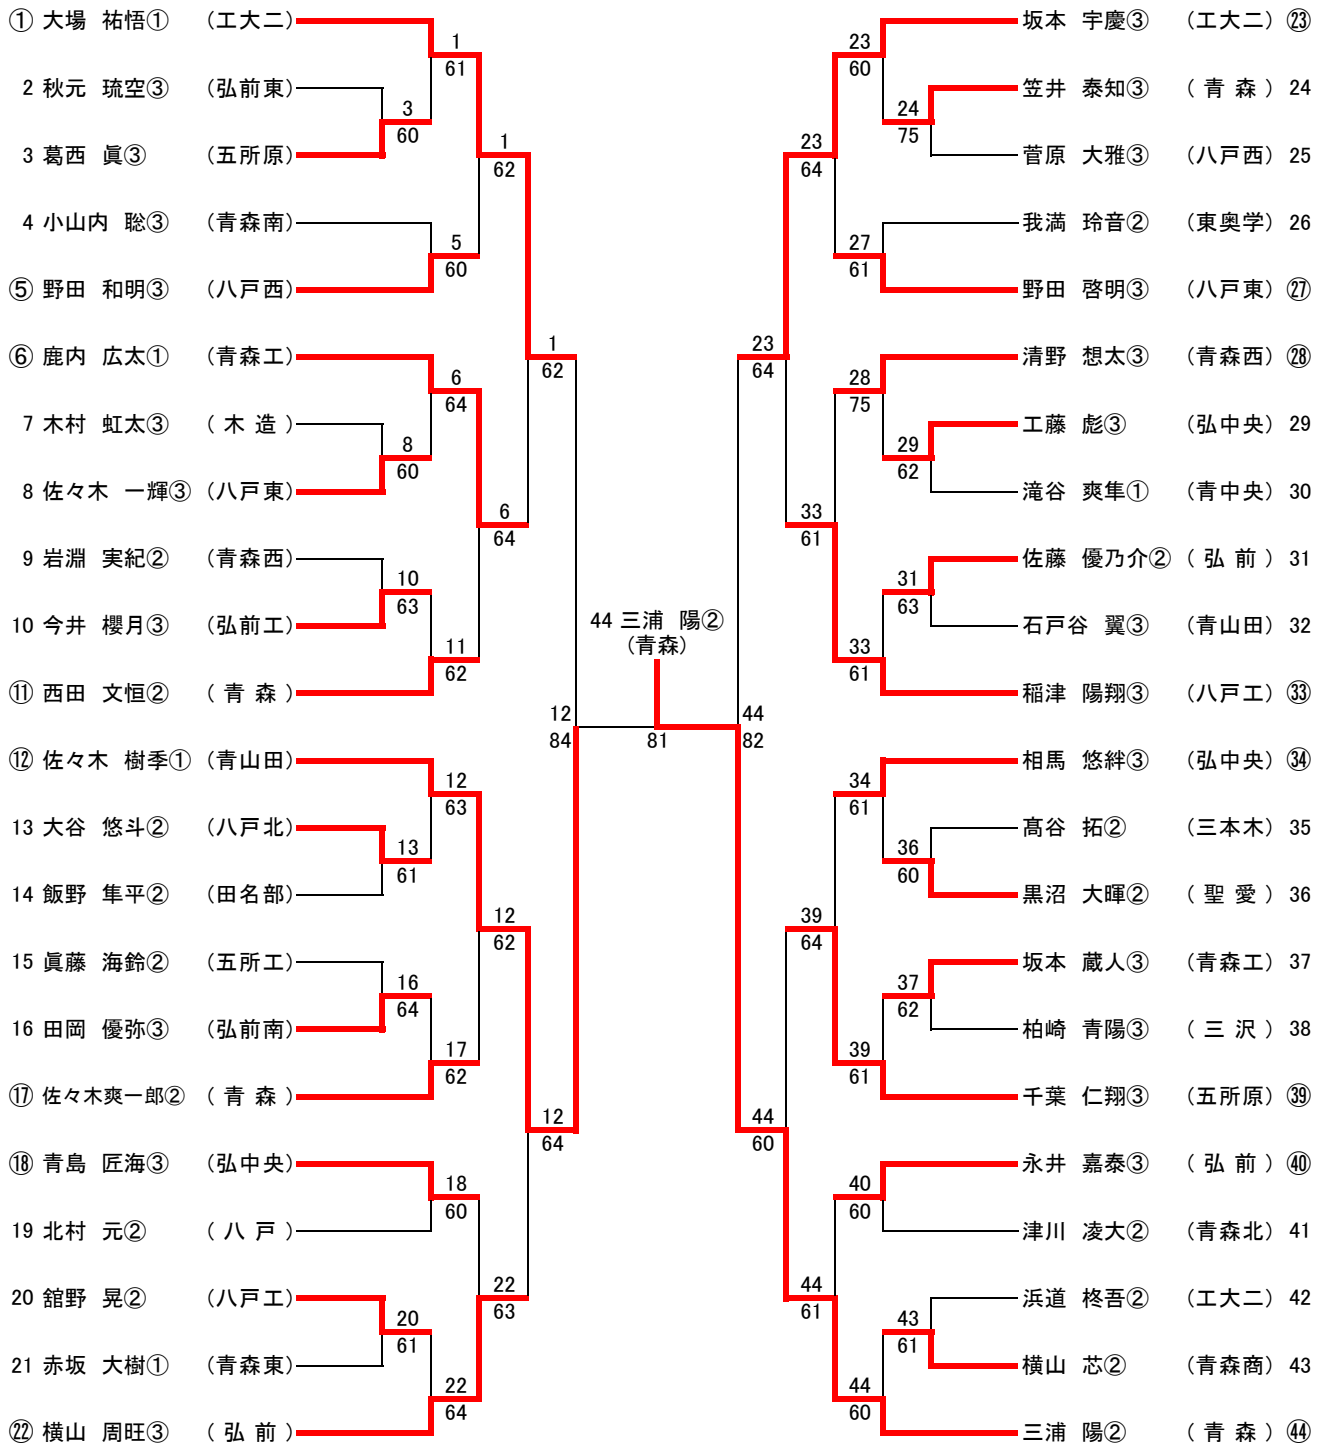

令和5年度第76回青森県高等学校総合体育大会テニス競技

令和5年 6月2日(金)～ 6月5日(月)

弘前市 岩木山総合公園テニスコート

男子シングルス

第1位 三浦 陽②(青森)

3位決定戦

第2位 佐々木 樹季①(青森山田)

第2代表決定戦

1 大場 祐悟① (工大二)

第3位 大場 祐悟①(八戸工大二)

実施せず

23 坂本 宇慶③ (工大二)

第3位 坂本 宇慶③(八戸工大二)