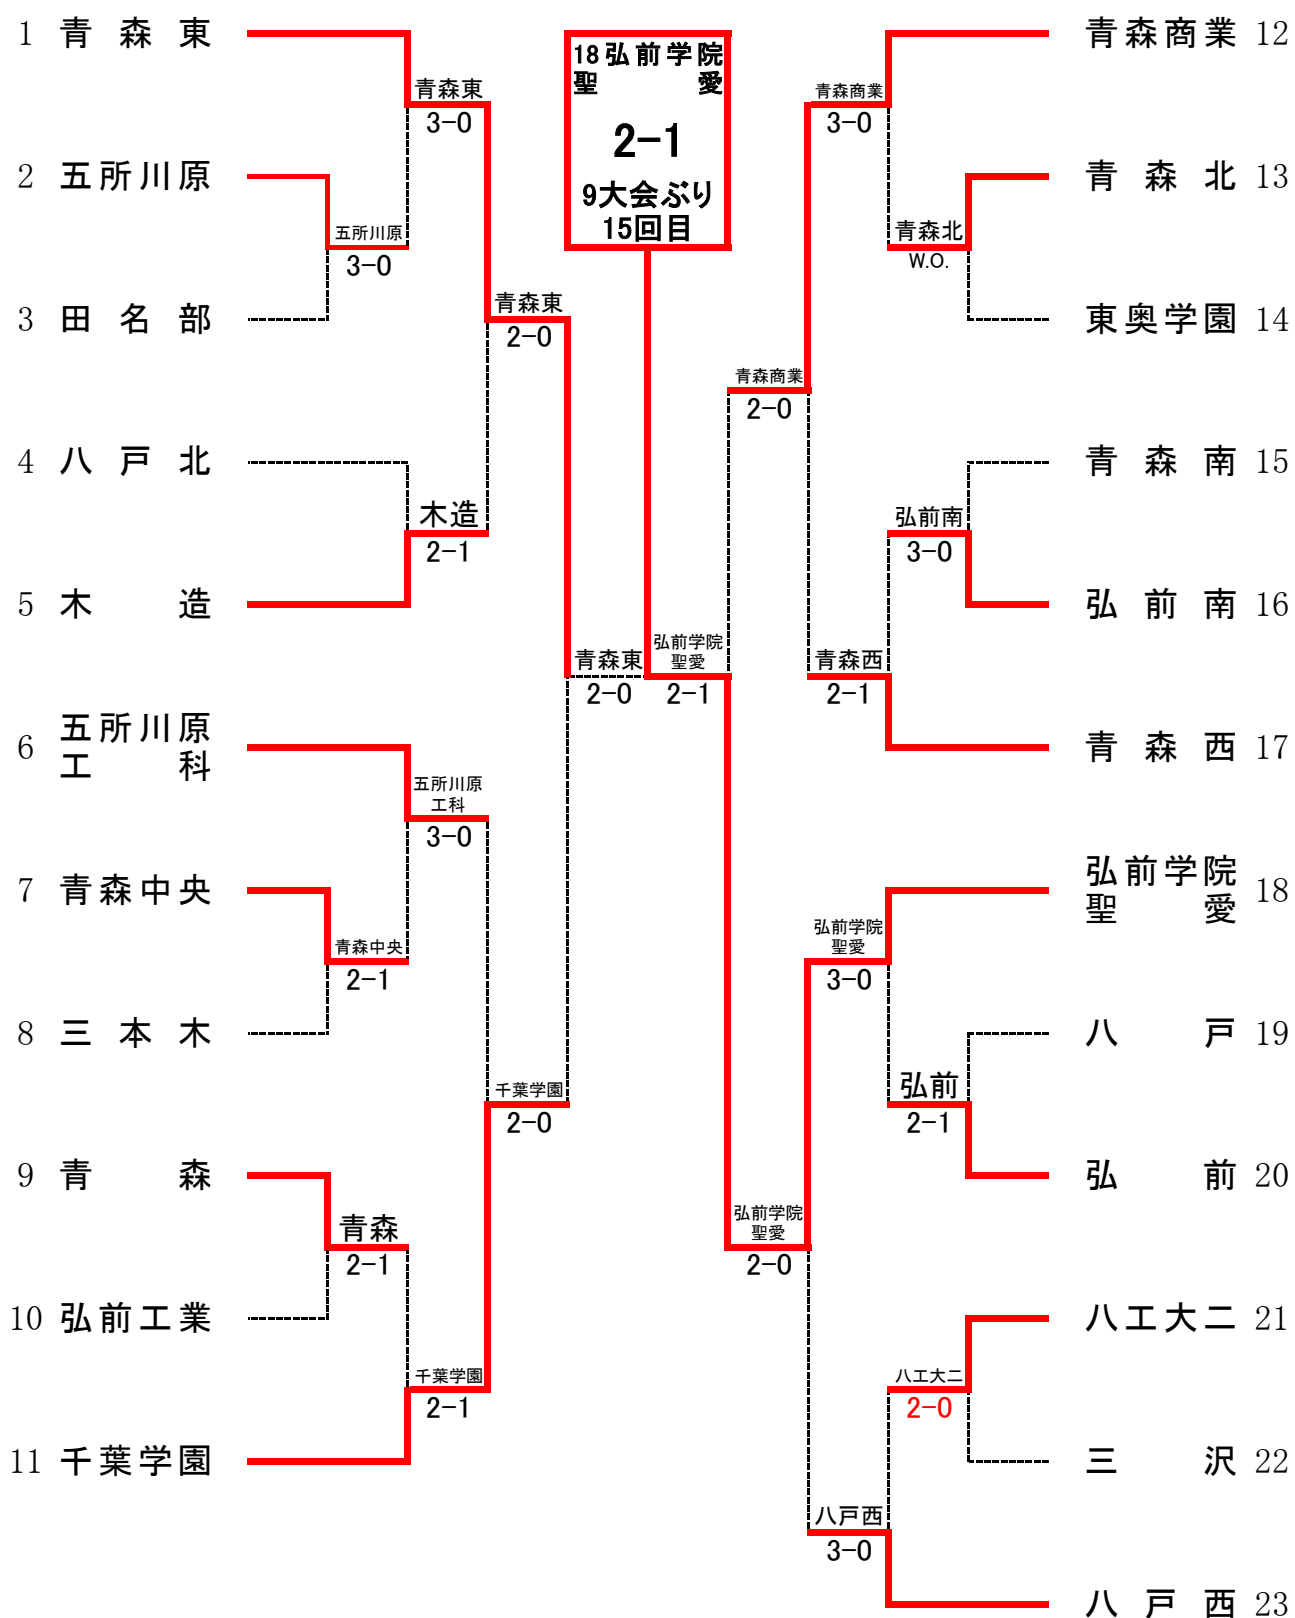

令和5年度第76回青森県高等学校総合体育大会テニス競技 女子団体

令和5年6月2日(金)～6月5日(月)
弘前市 岩木山総合公園テニスコート