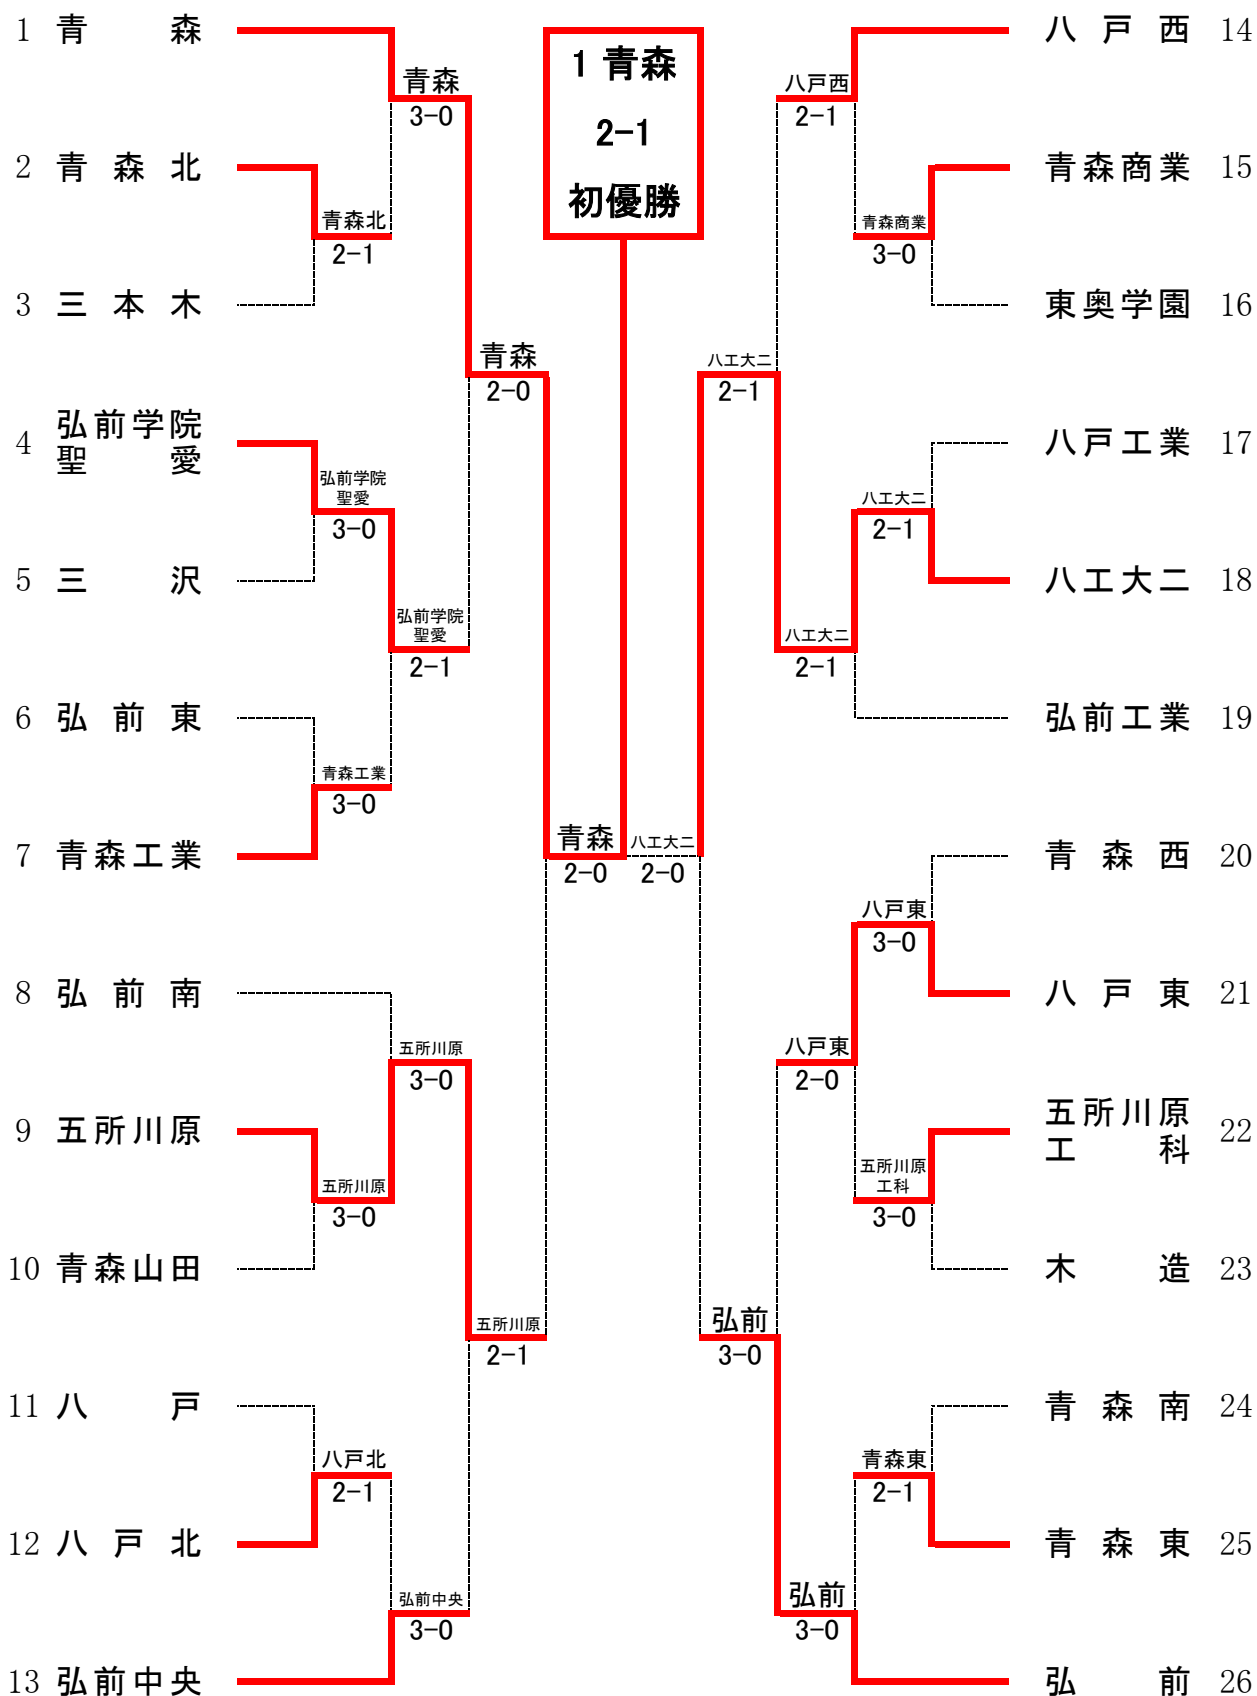

# 令和5年度第76回青森県高等学校総合体育大会テニス競技 男子団体

令和5年6月2日(金)～6月5日(月)  
弘前市 岩木山総合公園テニスコート

1R1	2	青森北	2-1	三本木	3
D		成田 優斗③ 山本 我道③	61	佐々木隼太郎② 立崎 浩大①	
S1		津川 凌大②	26	高谷 拓②	
S2		野澤 礼胤③	62	中野渡孝佑①	

1R2	4	弘前学院聖愛	3-0	三沢	5
D		藤田 惺万② 古川 瑛士②	61	大崎 晴稀③ 加藤 昊祈③	
S1		成田 璃空③	61	柏崎 青陽③	
S2		黒沼 大暉②	60	磯谷王之輔③	