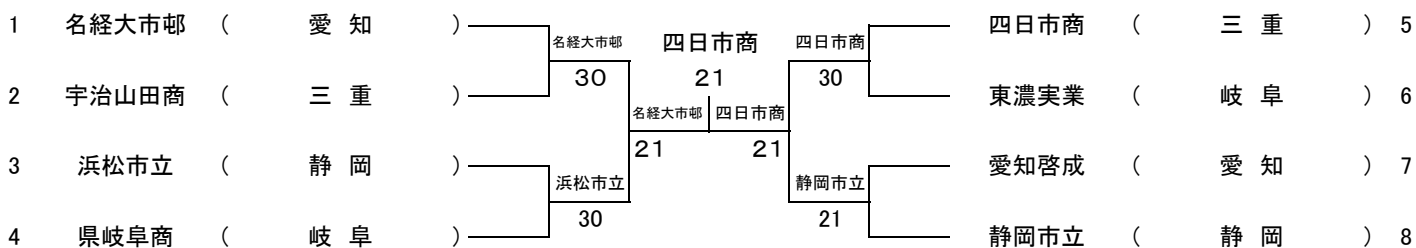

男子団体戦

男子ダブルス

男子シングルス

女子団体戦

女子ダブルス

女子シングルス

東海総体 男子 団体戦 詳細 令和4年 6月18日

	学校名	スコア	学校名
1R1	名古屋	3-0	津東
D	水野瑛太 3 丸井優希 3	6-3	豊田隼一郎 3 野村晴空 1
S1	河田健太 2	6-2	中西希楨 3
S2	戸谷彩人 2	7-6(4)	松本歩輝 3