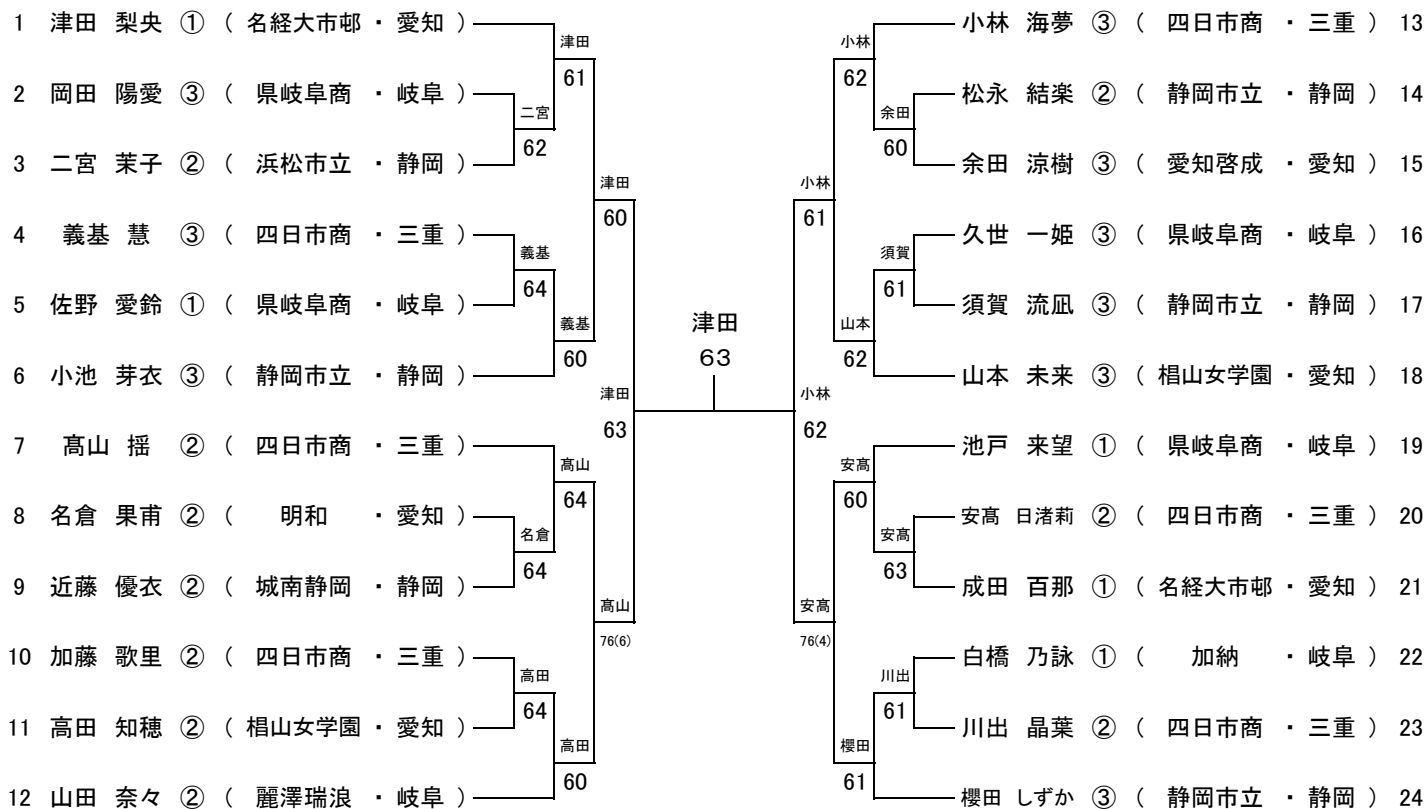

男子団体戦

男子ダブルス

男子シングルス

女子団体戦

女子ダブルス

女子シングルス

東海総体 男子 団体戦 詳細 令和4年 6月18日

	学校名	スコア	学校名
1R1	名古屋	3-0	津東
D	水野瑛太 3 丸井優希 3	6-3	豊田隼一郎 3 野村晴空 1
S1	河田健太 2	6-2	中西希楨 3
S2	戸谷彩人 2	7-6(4)	松本歩輝 3