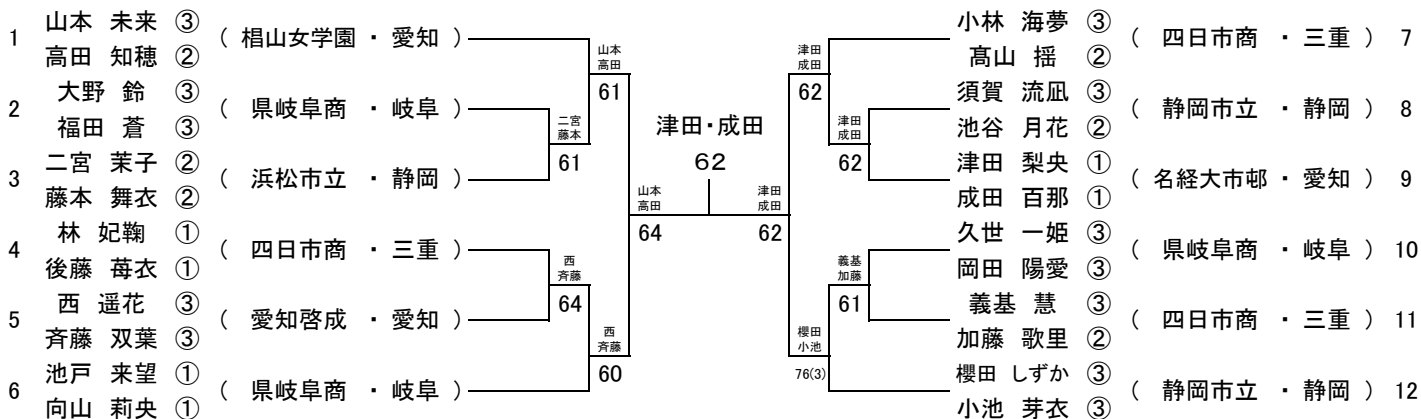

男子団体戦

男子ダブルス

男子シングルス

女子団体戦

女子ダブルス

女子シングルス

東海総体 男子 団体戦 詳細 令和4年 6月18日

	学校名	スコア	学校名
1R1	名古屋	3-0	津東
D	水野瑛太 3 丸井優希 3	6-3	豊田隼一郎 3 野村晴空 1
S1	河田健太 2	6-2	中西希楨 3
S2	戸谷彩人 2	7-6(4)	松本歩輝 3