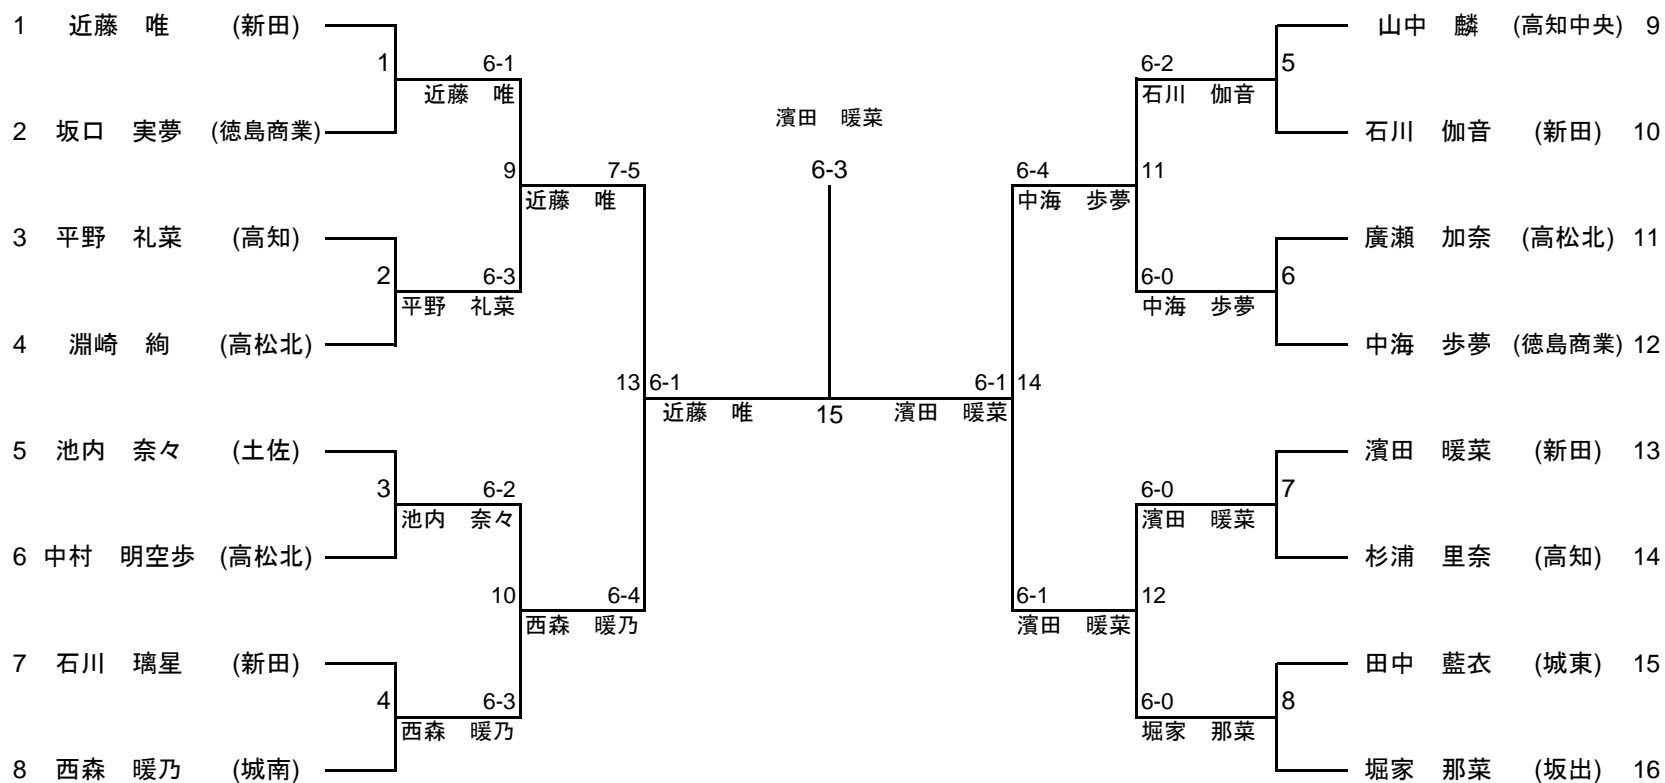

第52回四国高等学校テニス選手権大会

令和4年6月17、18、19日

春野総合運動公園テニスコート
高知市東部運動場テニスコート

女子シングルス