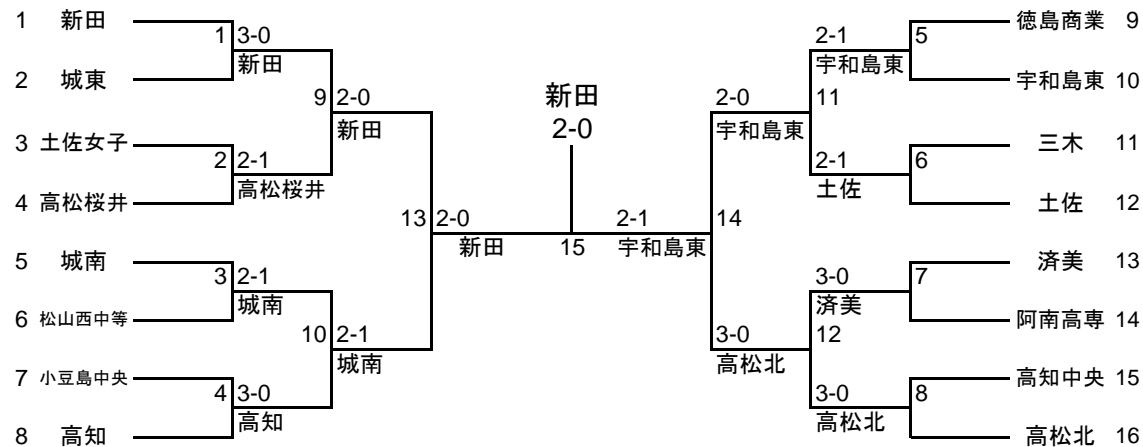

第52回四国高等学校テニス選手権大会

令和4年6月17、18、19日

春野総合運動公園テニスコート
高知市東部運動場テニスコート

男子団体

女子団体

■ 団体戦 対戦記録表

<1回戦>

1	1	高松北	3 - 0	松山学院	2
D		染川 朋輝③ 中原 仁諤③	6 - 2	松本 侑大③ 山中 星明③	
S1		楠 波琉音②	6 - 1	竹田 幸輝③	
S2		森 広樹②	6 - 0	水代 寛大③	