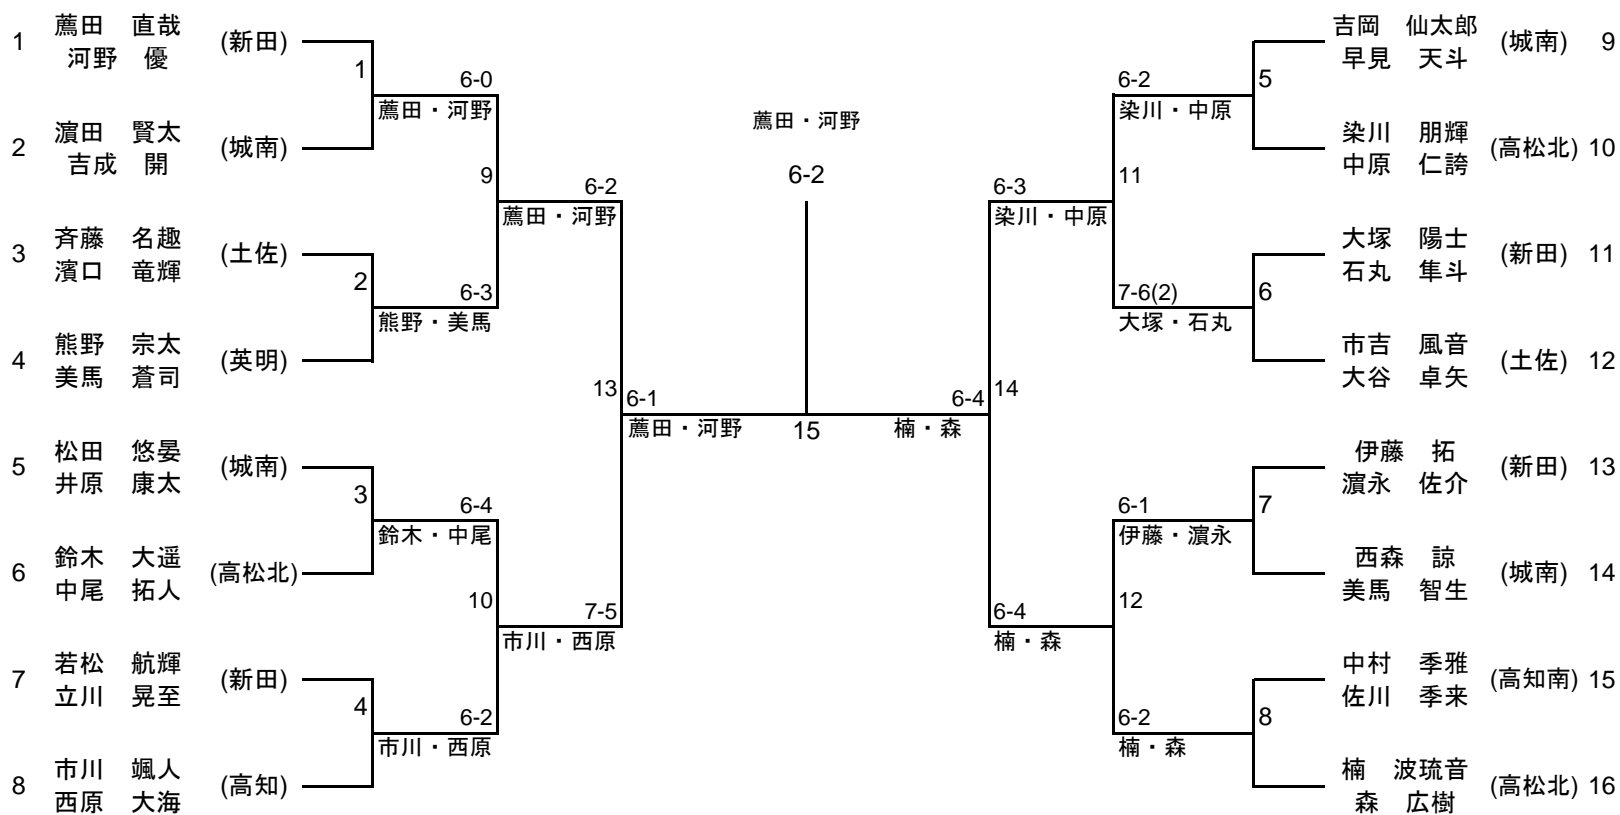

令和4年6月17、18、19日

春野総合運動公園テニスコート
高知市東部運動場テニスコート

女子シングルス

第52回四国高等学校テニス選手権大会

令和4年6月17、18、19日

春野総合運動公園テニスコート
高知市東部運動場テニスコート

男子ダブルス

第52回四国高等学校テニス選手権大会

令和4年6月17、18、19日

春野総合運動公園テニスコート

高知市東部運動場テニスコート

女子ダブルス