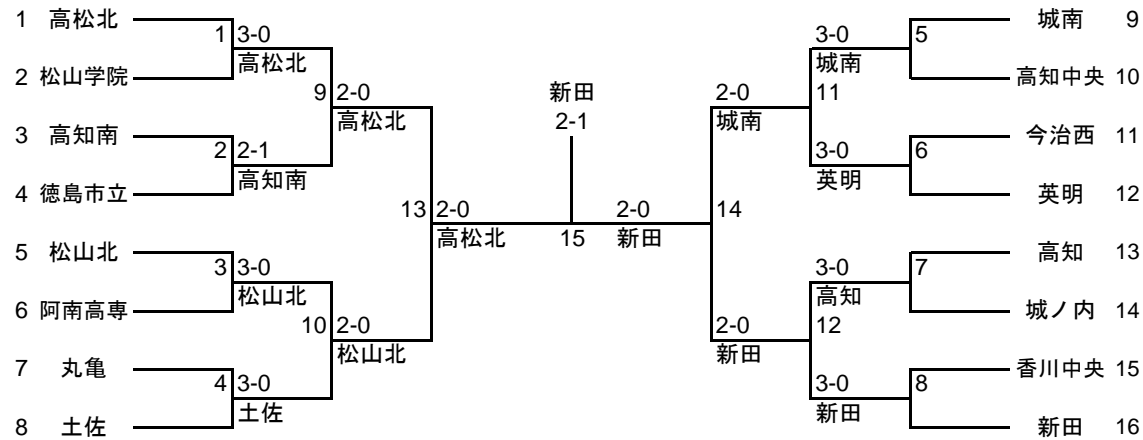

第52回四国高等学校テニス選手権大会

令和4年6月17、18、19日

春野総合運動公園テニスコート
高知市東部運動場テニスコート

男子団体

女子団体

■ 団体戦 対戦記録表

<1回戦>

1	1	高松北	3 - 0	松山学院	2
D		染川 朋輝③ 中原 仁諤③	6 - 2	松本 侑大③ 山中 星明③	
S1		楠 波琉音②	6 - 1	竹田 幸輝③	
S2		森 広樹②	6 - 0	水代 寛大③	