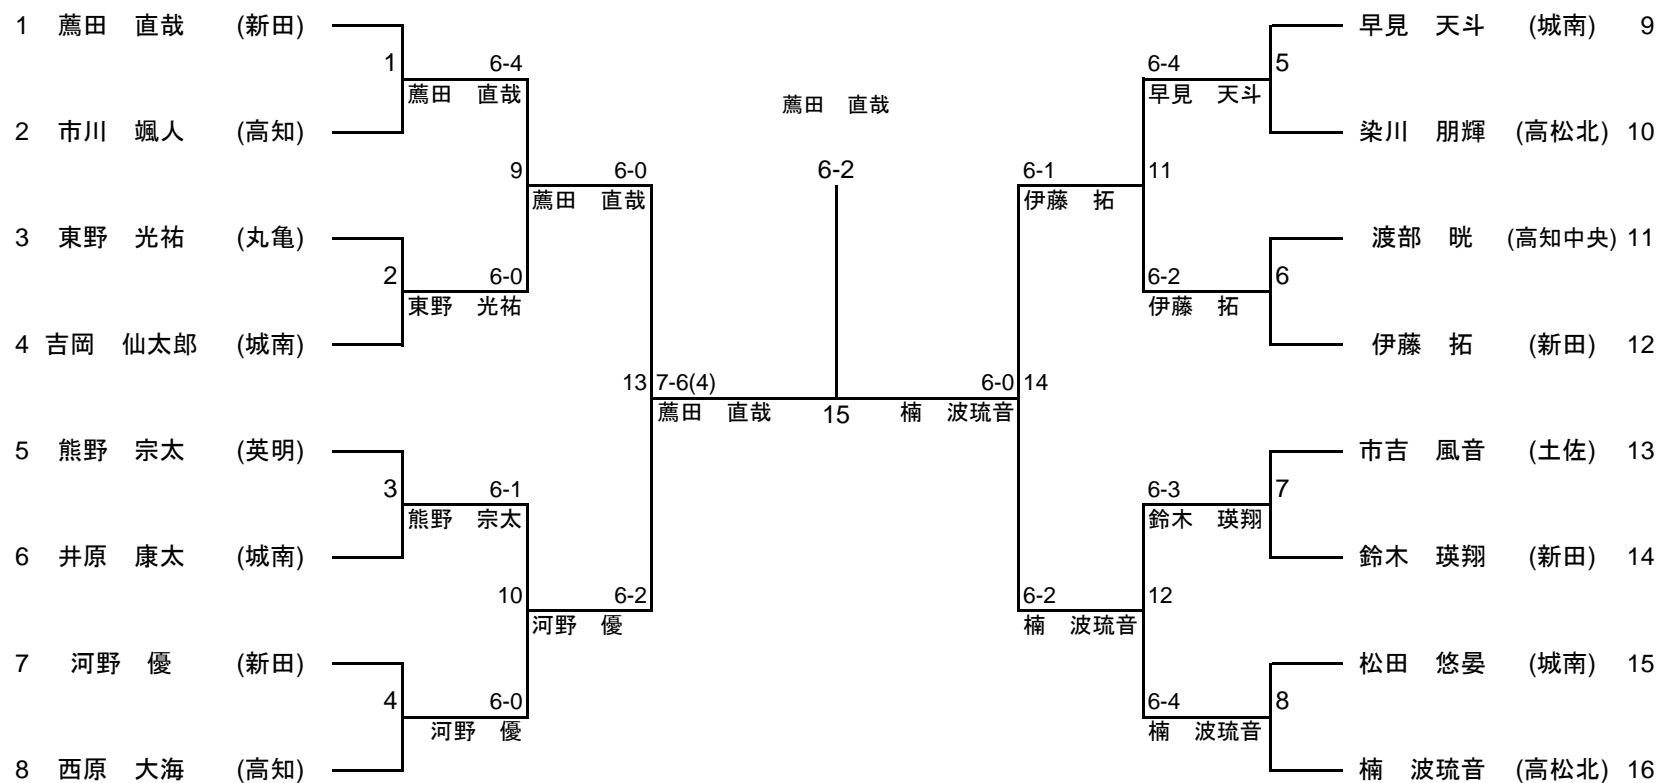

<F>

15	1	新田	2 - 0	宇和島東	10
D		近藤 唯③ 石森 日佳理③	4 - 0 打切	宮本 陽菜② 大内 優②	
S1		濱田 暖菜③	6 - 0	中越 彩夏③	
S2		石川 伽音②	6 - 1	西田 なるみ③	

第52回四国高等学校テニス選手権大会

令和4年6月17、18、19日

春野総合運動公園テニスコート
高知市東部運動場テニスコート

男子シングルス

第52回四国高等学校テニス選手権大会