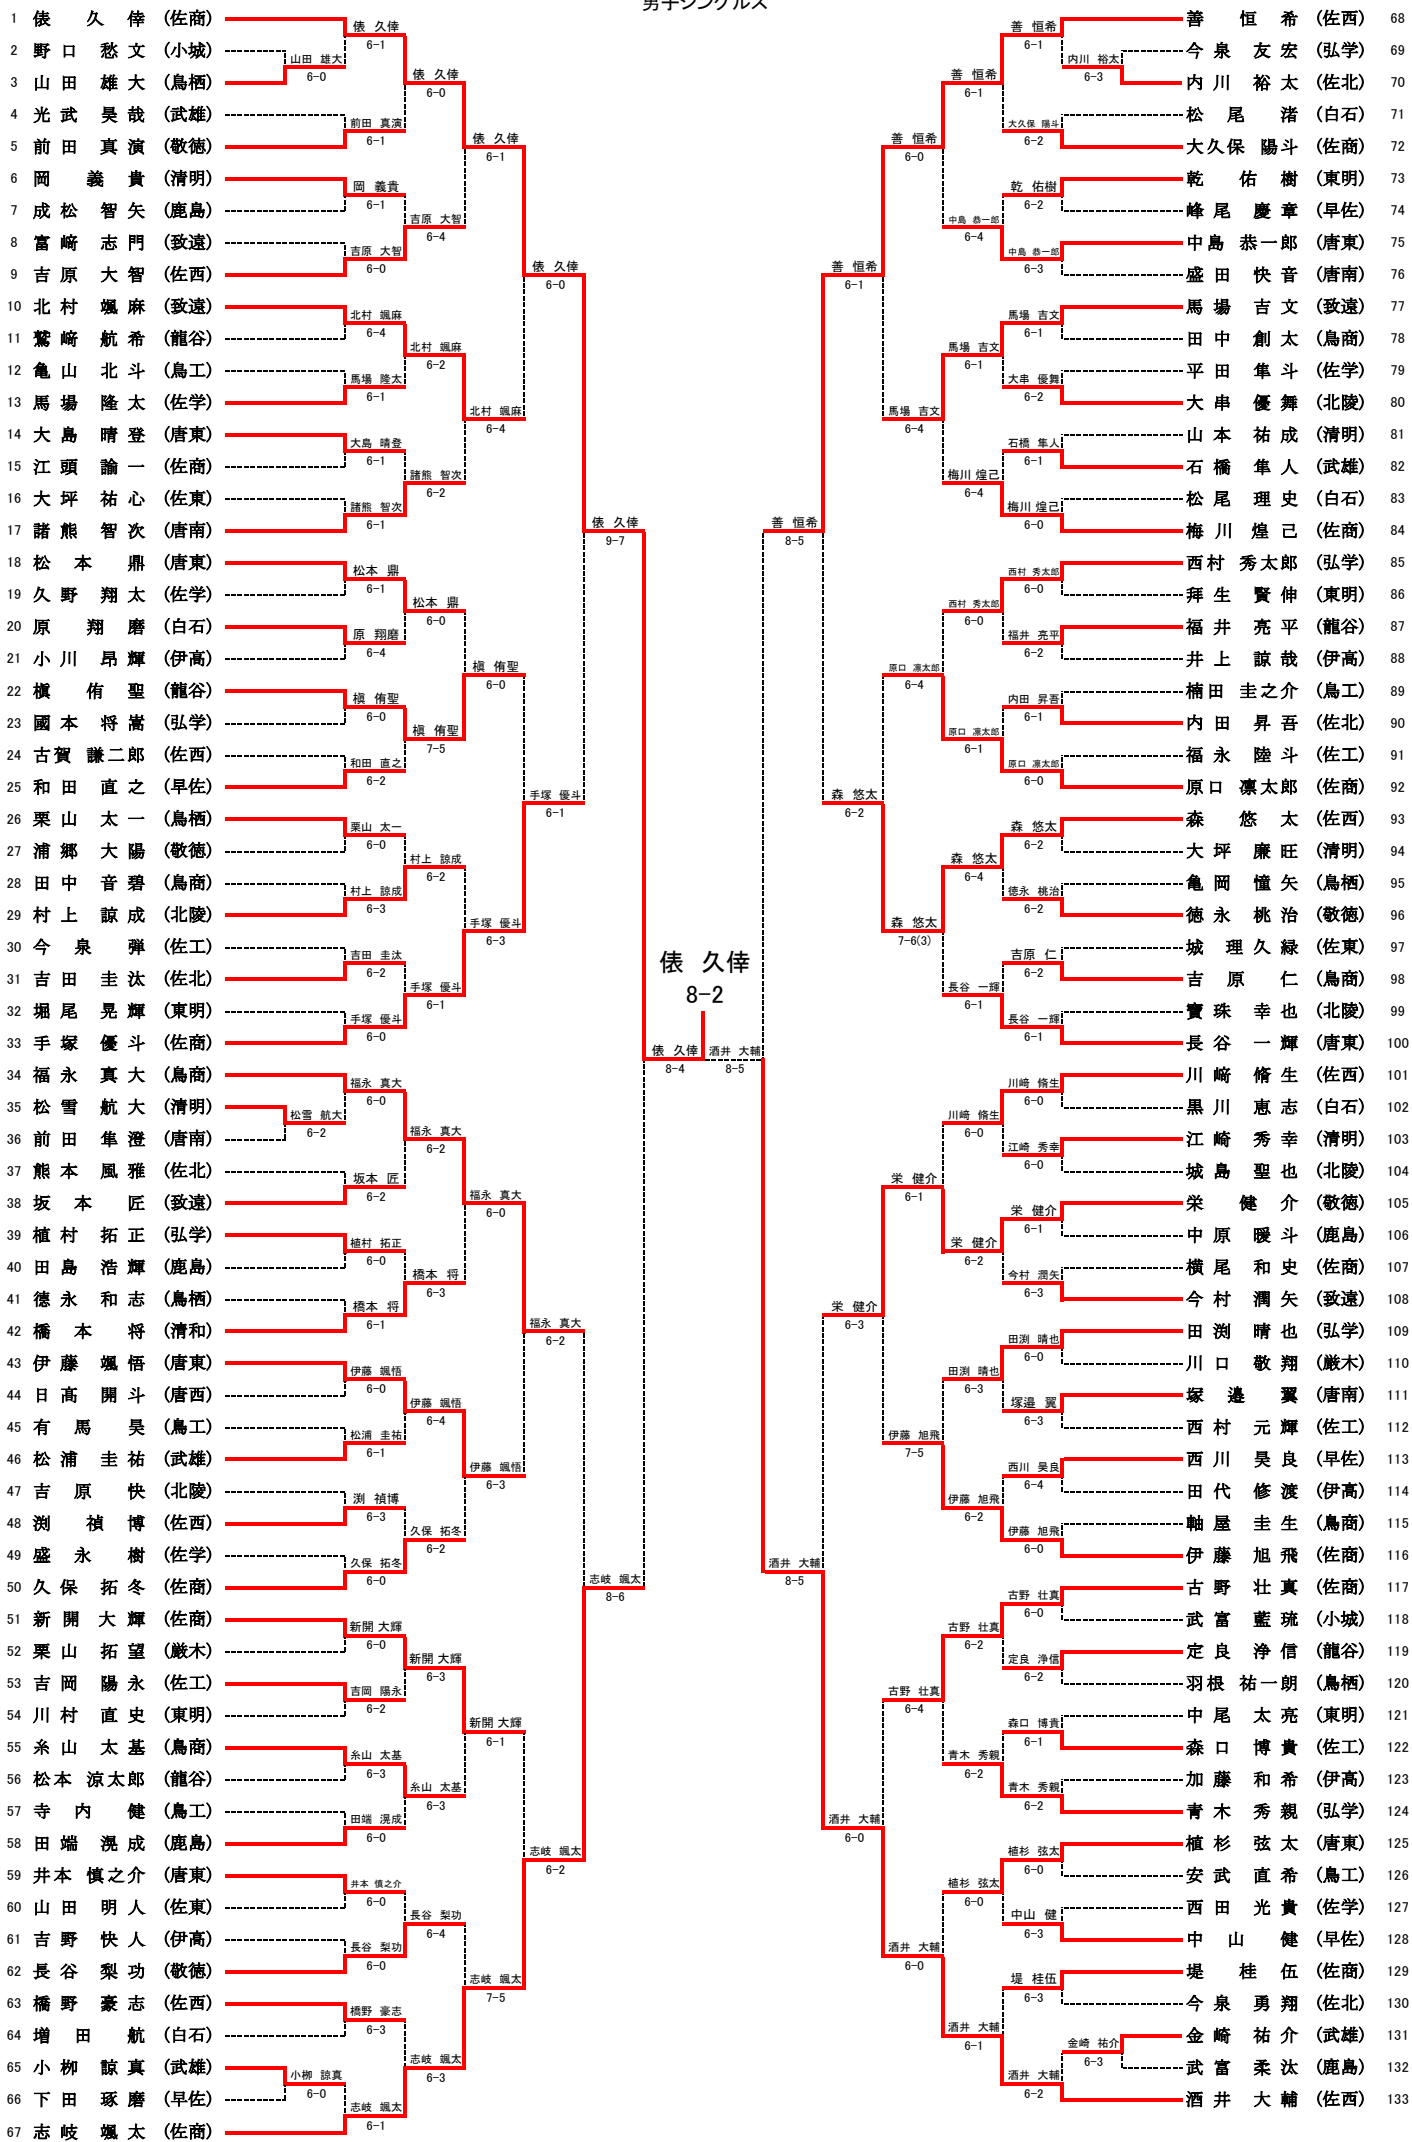

男子シングルス

男子ダブルス

1	倭志	久嶋	伴太	(佐商)	俄・志岐	6-0	長谷・伊藤	6-0	長谷・伊藤	6-0	藤田・穴原	6-0	長伊	谷藤	一颯	輝悟	(唐東)	46
2	塚前	田珠	翼澄	(唐南)	塚邊・前田	6-1	長谷・伊藤	6-1	長谷・伊藤	6-1	藤田・穴原	6-0	伊	藤	悠	吏一	(鳥商)	47
3	實秋	丸	也仁	(北陵)	俄・志岐	6-1	長谷・伊藤	6-1	長谷・伊藤	6-1	藤田・穴原	6-0	藤	野	温	準人	(早佐)	48
4	田中	端原	成斗	(鹿島)	田端・中原	6-3	長谷・伊藤	6-1	長谷・伊藤	6-1	藤田・穴原	6-0	伊	藤	佑	樹亮	(東明)	49
5	德永	根中	朗志	(鳥栖)	俄・志岐	6-3	長谷・伊藤	6-1	長谷・伊藤	6-1	藤田・穴原	6-0	伊	藤	太	正親	(弘学)	50
6	山田	中田	織郎	(早佐)	山田・田中	6-1	長谷・伊藤	6-1	長谷・伊藤	6-1	藤田・穴原	6-0	伊	藤	稟	太郎	(佐商)	51
7	原增	田	磨航	(白石)	山本・大坪	6-1	長谷・伊藤	6-1	長谷・伊藤	6-1	藤田・穴原	6-0	伊	藤	健	一介	(敬徳)	52
8	山本	本坪	成旺	(清明)	山田・田中	6-2	長谷・伊藤	6-1	長谷・伊藤	6-1	藤田・穴原	6-0	伊	藤	義	秀幸	(清明)	53
9	大多	内野	然藤	(敬徳)	多久島・内野	6-3	長谷・伊藤	6-1	長谷・伊藤	6-1	藤田・穴原	6-0	伊	藤	敬	拓望	(蔵木)	54
10	橋本	中場	太翔	(佐西)	馬場・古川	6-0	長谷・伊藤	6-1	長谷・伊藤	6-1	藤田・穴原	6-0	伊	藤	爽	智樹	(武雄)	55
11	馬古	西川	文士	(致遠)	俄・志岐	7-6(1)	長谷・伊藤	6-1	長谷・伊藤	6-1	藤田・穴原	6-0	伊	藤	悠	生太	(佐西)	56
12	田堀	尾光	輝基	(東明)	西村・田堀	6-3	長谷・伊藤	6-1	長谷・伊藤	6-1	藤田・穴原	6-0	伊	藤	恭	一晴	(唐東)	57
13	堀利	古賀	流哉	(唐東)	古賀・吉田	6-0	長谷・伊藤	6-1	長谷・伊藤	6-1	藤田・穴原	6-0	伊	藤	未	晃亮	(鳥工)	58
14	吉福	永山	大基	(鳥商)	福永・糸山	6-4	長谷・伊藤	6-1	長谷・伊藤	6-1	藤田・穴原	6-0	伊	藤	来	介平	(龍谷)	59
15	福糸	森山	貴博	(佐工)	福永・糸山	6-1	長谷・伊藤	6-1	長谷・伊藤	6-1	藤田・穴原	6-0	伊	藤	久	保翔	(佐商)	60
16	今泉	山崎	賢人	(武雄)	福永・糸山	6-1	長谷・伊藤	6-1	長谷・伊藤	6-1	藤田・穴原	6-0	伊	藤	和	修界	(伊高)	61
17	西岩	田川	主裕	(佐北)	堤・横尾	6-3	長谷・伊藤	6-1	長谷・伊藤	6-1	藤田・穴原	6-0	伊	藤	吾	佑快	(佐北)	62
18	内中	森永	伍史	(鳥工)	堤・横尾	6-0	長谷・伊藤	6-1	長谷・伊藤	6-1	藤田・穴原	6-0	伊	藤	聖	大雅	(北陵)	63
19	堤横	井上	大聖	(佐商)	今村・坂本	6-4	長谷・伊藤	6-1	長谷・伊藤	6-1	藤田・穴原	6-0	伊	藤	和	矢磨	(致遠)	64
20	井野	久野	大矢	(伊高)	井上・吉野	7-6(3)	長谷・伊藤	6-1	長谷・伊藤	6-1	藤田・穴原	6-0	伊	藤	大	雅真	(白石)	65
21	今坂	村本	大匠	(佐学)	今村・坂本	6-0	長谷・伊藤	6-1	長谷・伊藤	6-1	藤田・穴原	6-0	伊	藤	大	拓陽	(敬徳)	66
22	手塚	伊藤	斗飛	(致遠)	手塚・伊藤	6-0	長谷・伊藤	6-1	長谷・伊藤	6-1	藤田・穴原	6-0	伊	藤	古	保野	(佐商)	67
23	手塚	伊藤	斗飛	(佐商)	手塚・伊藤	6-0	長谷・伊藤	6-1	長谷・伊藤	6-1	藤田・穴原	6-0	伊	藤	古	保野	(佐商)	68
24	伊平	盛田	元輝	(佐学)	手塚・伊藤	6-3	長谷・伊藤	6-1	長谷・伊藤	6-1	藤田・穴原	6-0	伊	藤	古	保野	(鹿島)	69
25	西原	村田	生功	(佐工)	手塚・伊藤	6-3	長谷・伊藤	6-1	長谷・伊藤	6-1	藤田・穴原	6-0	伊	藤	古	保野	(弘学)	70
26	西原	村田	生功	(佐工)	手塚・伊藤	6-3	長谷・伊藤	6-1	長谷・伊藤	6-1	藤田・穴原	6-0	伊	藤	古	保野	(弘学)	71
27	長小	青木	輝亦	(敬徳)	前田・長谷	6-1	長谷・伊藤	6-1	長谷・伊藤	6-1	藤田・穴原	6-0	伊	藤	古	保野	(佐学)	72
28	小青	竹井	健太	(伊高)	手塚・伊藤	6-2	長谷・伊藤	6-1	長谷・伊藤	6-1	藤田・穴原	6-0	伊	藤	古	保野	(佐工)	73
29	渡家	長田	誠秋	(鳥栖)	手塚・伊藤	6-2	長谷・伊藤	6-1	長谷・伊藤	6-1	藤田・穴原	6-0	伊	藤	古	保野	(北陵)	74
30	長小	金川	利祐	(鳥工)	筒井・渡守	7-5	長谷・伊藤	6-1	長谷・伊藤	6-1	藤田・穴原	6-0	伊	藤	古	保野	(鳥栖)	75
31	白城	坪大	心朗	(武雄)	長家・小田	6-4	長谷・伊藤	6-1	長谷・伊藤	6-1	藤田・穴原	6-0	伊	藤	古	保野	(鳥商)	76
32	坪大	星合	朗聖	(佐東)	諸熊・盛田	6-4	長谷・伊藤	6-1	長谷・伊藤	6-1	藤田・穴原	6-0	伊	藤	古	保野	(龍谷)	77
33	星深	江熊	次音	(早佐)	城・大坪	6-3	長谷・伊藤	6-1	長谷・伊藤	6-1	藤田・穴原	6-0	伊	藤	古	保野	(小城)	78
34	諸盛	重有	和希	(唐南)	諸熊・盛田	6-0	長谷・伊藤	6-1	長谷・伊藤	6-1	藤田・穴原	6-0	伊	藤	古	保野	(佐商)	79
35	有相	宮森	太太	(致遠)	梅川・新開	6-3	長谷・伊藤	6-1	長谷・伊藤	6-1	藤田・穴原	6-0	伊	藤	古	保野	(唐東)	80
36	有相	宮森	太太	(清明)	重松・有島	6-3	長谷・伊藤	6-1	長谷・伊藤	6-1	藤田・穴原	6-0	伊	藤	古	保野	(早佐)	81
37	村松	上尾	希次	(龍谷)	鷺崎・村上	6-0	長谷・伊藤	6-1	長谷・伊藤	6-1	藤田・穴原	6-0	伊	藤	古	保野	(清明)	82
38	松國	本	真將	(弘学)	里松・有島	6-0	長谷・伊藤	6-1	長谷・伊藤	6-1	藤田・穴原	6-0	伊	藤	古	保野	(伊高)	83
39	吉原	前田	智宥	(佐西)	松尾・國本	7-5	長谷・伊藤	6-1	長谷・伊藤	6-1	藤田・穴原	6-0	伊	藤	古	保野	(東明)	84
40	軸小	屋野	生貴	(鳥商)	松尾・國本	6-2	長谷・伊藤	6-1	長谷・伊藤	6-1	藤田・穴原	6-0	伊	藤	古	保野	(佐北)	85
41	秀重	松尾	晟明	(唐東)	梅川・新開	6-3	長谷・伊藤	6-1	長谷・伊藤	6-1	藤田・穴原	6-0	伊	藤	古	保野	(武雄)	86
42	黒川	中本	惠幸	(白石)	松尾・黒川	6-3	長谷・伊藤	6-1	長谷・伊藤	6-1	藤田・穴原	6-0	伊	藤	古	保野	(唐東)	87
43	田中	前中	輝陽	(佐北)	梅川・新開	6-1	長谷・伊藤	6-1	長谷・伊藤	6-1	藤田・穴原	6-0	伊	藤	古	保野	(致遠)	88
44	前中	梅新	大輝	(北陵)	田中・増本	6-2	長谷・伊藤	6-1	長谷・伊藤	6-1	藤田・穴原	6-0	伊	藤	古	保野	(白石)	89
45	梅新	開	大輝	(佐商)	梅川・新開	6-1	長谷・伊藤	6-1	長谷・伊藤	6-1	藤田・穴原	6-0	伊	藤	古	保野	(鳥工)	90

倭・志岐 8-3