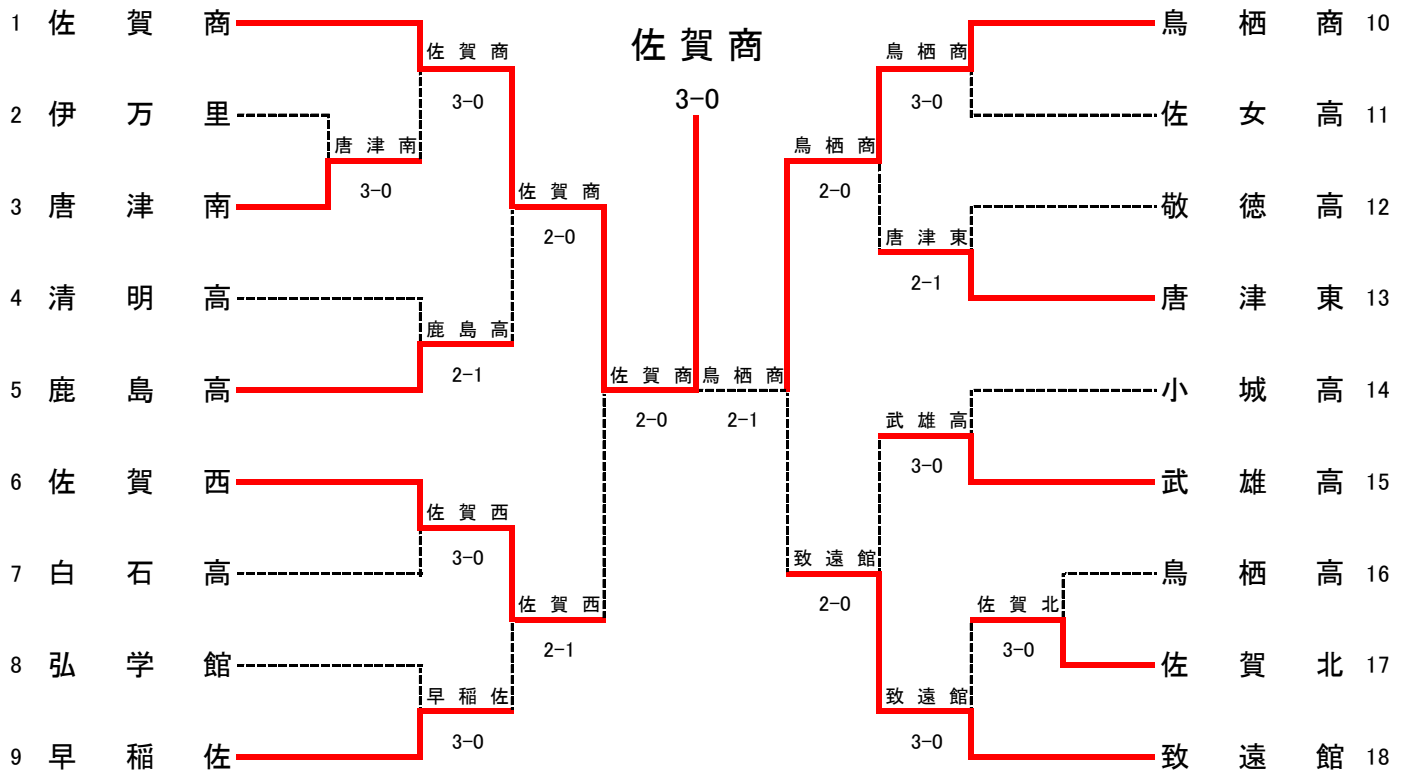

令和4年度 佐賀県高等学校総合体育大会テニス競技

5月27～30日(於 佐賀県立森林公園庭球場)

女子団体