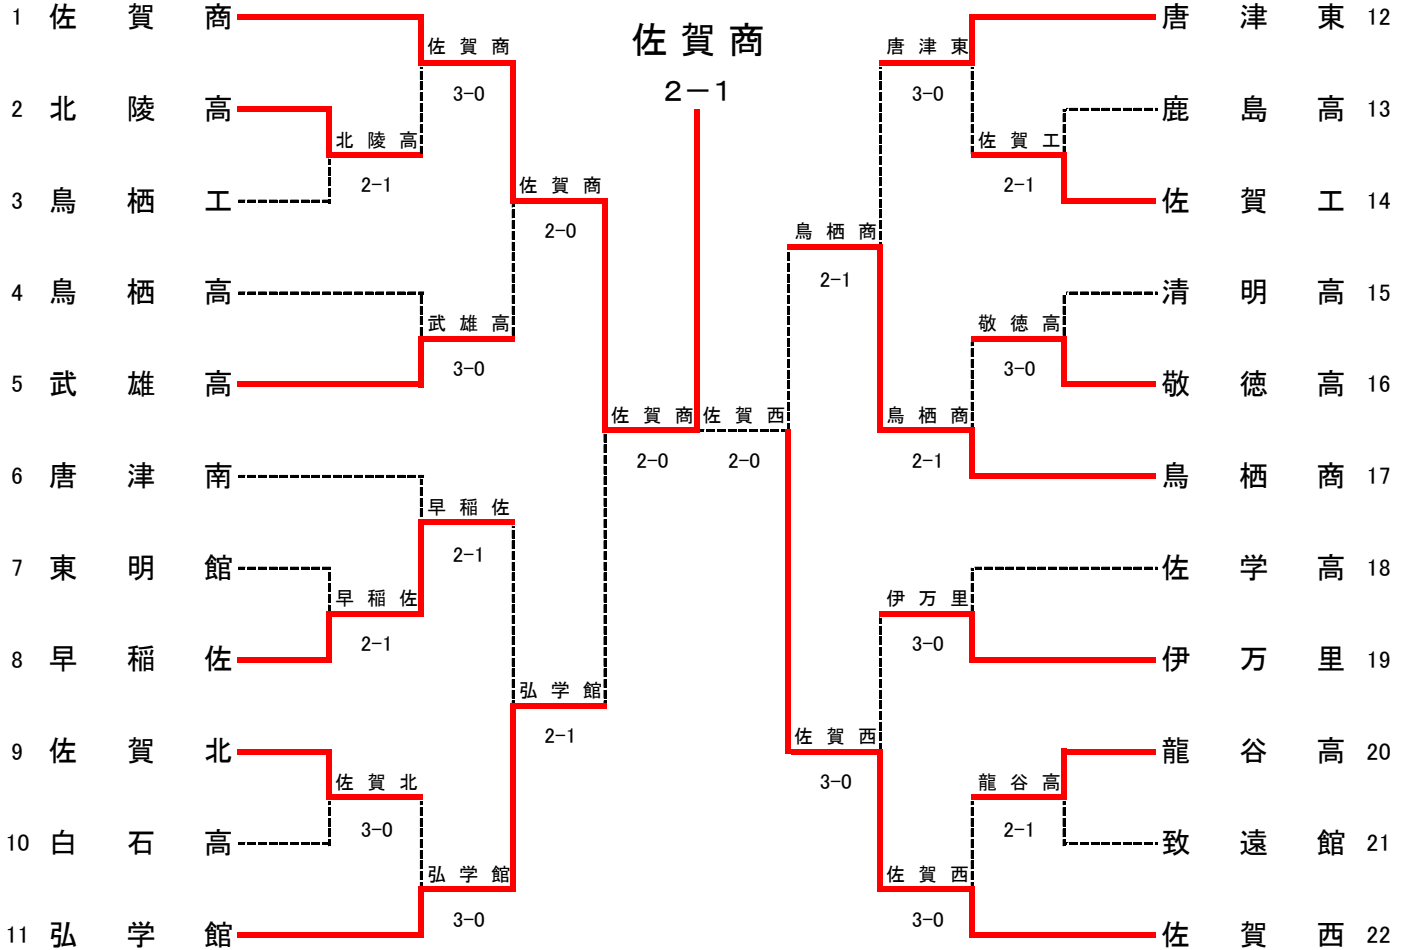

令和4年度 佐賀県高等学校総合体育大会テニス競技

5月27～29日(於 松浦河畔公園庭球場)

5月30日(於 佐賀県立森林公園庭球場)

男子団体

◇第2代表決定戦 < メインドロー上で対戦済みの場合は、新たな対戦は行わない >

結果	
1位	佐賀商業高校
2位	佐賀西高校
3位	鳥栖商業高校
3位	弘学館高校

テニス男子団体対戦表

1R1	2	北陵高	2-1	鳥栖工	3
D		吉原 快③ 城島 聖也③	63	楠田 圭之介③ 長家 誠③	
S1		村上 諒成②	61	小田 利秋③	
S2		大串 優舞③	26	中磨 優希②	