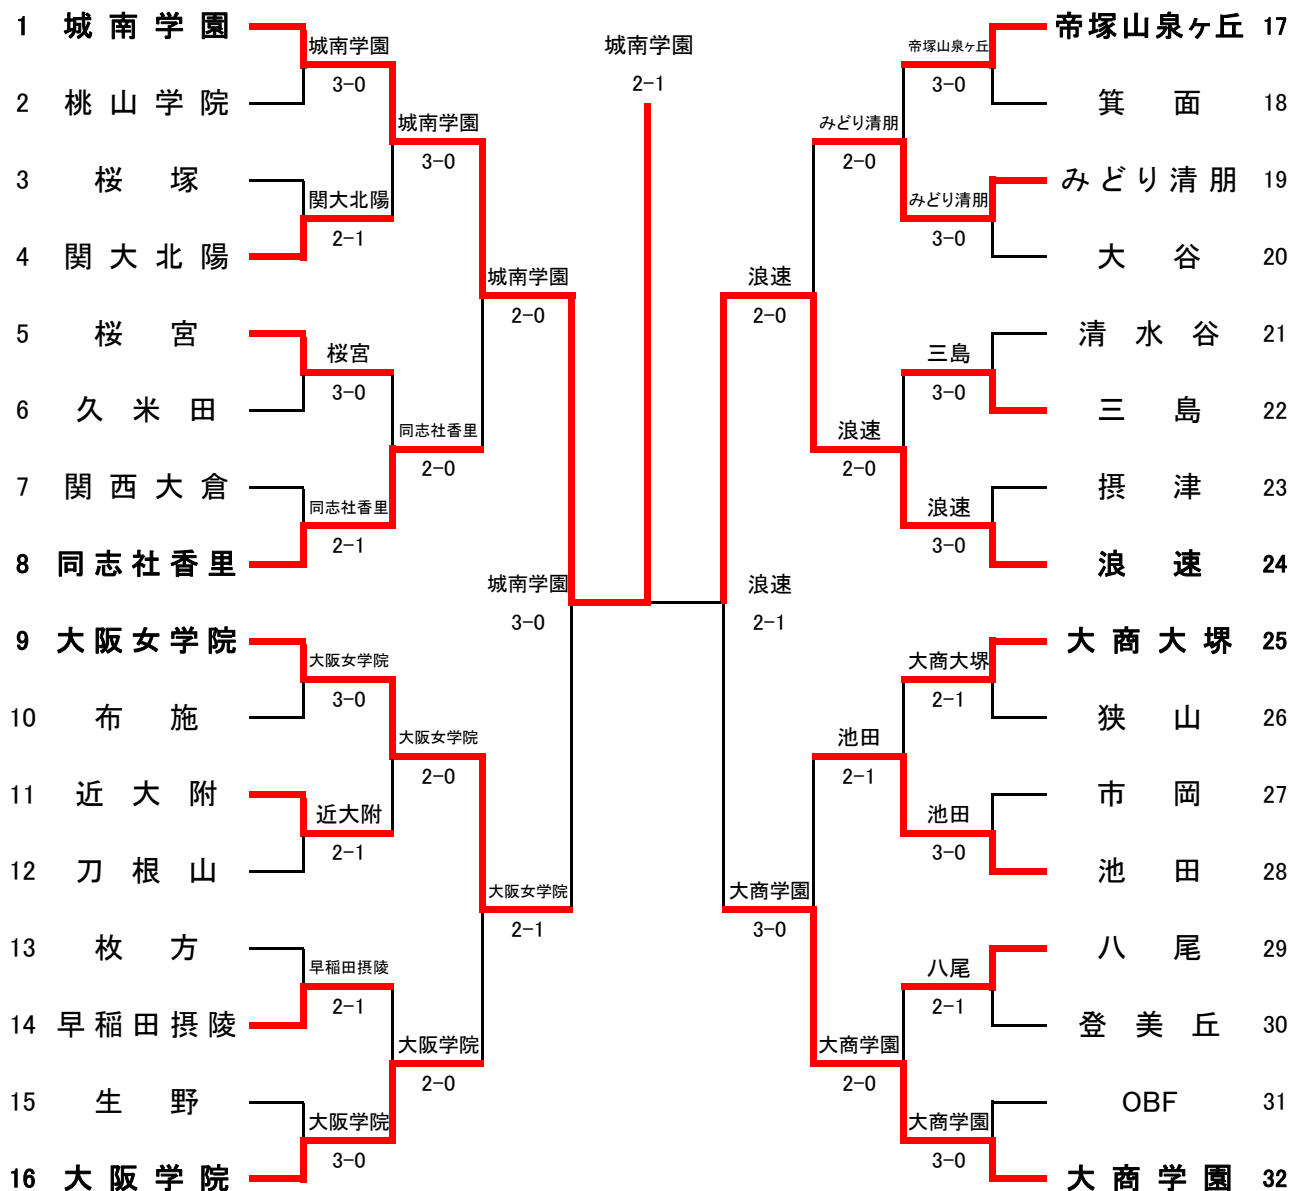

第2代表決定戦

	興國	近大附
D	本戦結果により行わず	
S1		
S2		

《インターハイ出場校》

第1代表	浪速高等学校
第2代表	近畿大学附属高等学校
補欠	興國高等学校

令和4年度大阪高等学校春季テニス大会(団体の部)

令和4年5月2日～令和4年5月8日

各学校テニスコート・MTP北村

女子団体本戦

シード順位

- 1 城南学園
- 2 大商学園
- 3 浪速
- 4 大阪女学院
- 5 帝塚山泉ヶ丘
- 6 同志社香里
- 7 大阪学院
- 8 大商大塚

順位戦

第2代表決定戦

インターハイ出場校	
第1代表	城南学園高等学校
第2代表	浪速高等学校
補欠	大商学園高等学校