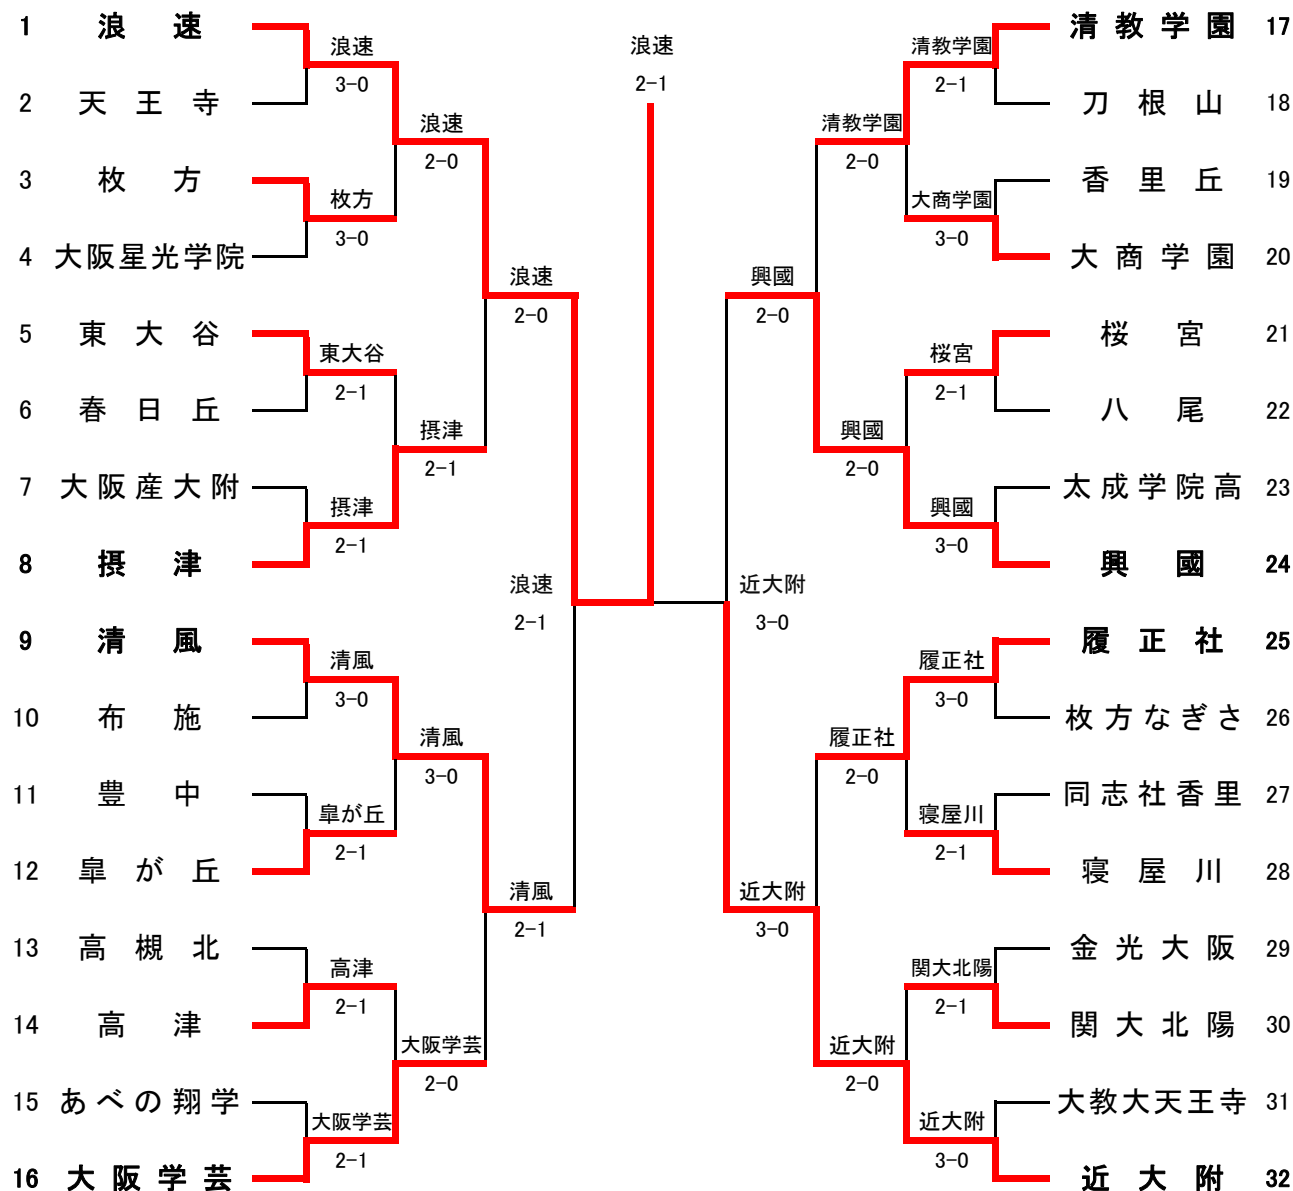

## 大阪高等学校春季テニス大会

2022(令和4)年4月1日～5月8日

蜻蛉池公園・マリテニスパーク北村・ミズテニスプラザ舞洲・  
各学校テニスコート

大阪高等学校体育連盟テニス部

令和4年度大阪高等学校春季テニス大会(団体の部)

令和4年5月2日～令和4年5月8日

各学校テニスコート・MTP北村

男子団体本戦

シード順位

- 1 浪速
- 2 近大附
- 3 興國
- 4 清風
- 5 履正社
- 6 大阪学芸
- 7 摂津
- 8 清教学園

順位戦

第2代表決定戦

インターハイ出場校	
第1代表	浪速高等学校
第2代表	近畿大学附属高等学校
補欠	興國高等学校