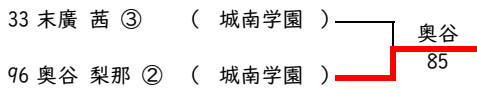

<第2代表決定戦>

33	守屋 星 ③	( 興國 )	大土井 打田	85
16	大土井 空哉 ②	( 興國 )	打田 剛士 ②	84
49	安田 伊吹 ③	( 興國 )	佐藤 三郎 ②	

令和4年度 大阪高等学校春季テニス大会

女子シングルス本戦

2022.4.17~29 於 MTP北村

<決勝>

<第5代表決定戦>