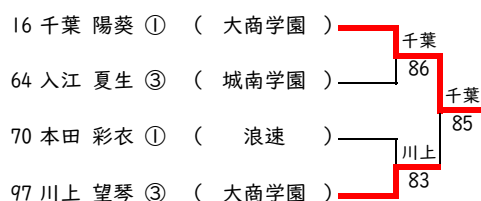

<第2代表決定戦>

33	守屋 星 ③	( 興國 )	大土井 打田	85
16	大土井 空哉 ②	( 興國 )	打田 剛士 ②	84
49	安田 伊吹 ③	( 興國 )	佐藤 三郎 ②	

令和4年度 大阪高等学校春季テニス大会

女子シングルス本戦

2022.4.17~29 於 MTP北村

<決勝>

<第5代表決定戦>