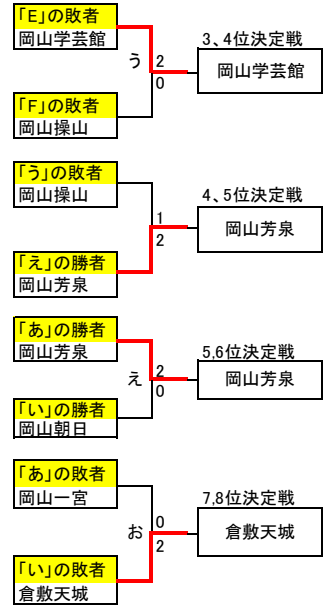

第61回 岡山県高校総体 テニス競技

会場：備前テニスコート

男子団体戦

* 対戦済みの試合は実施しない

女子団体戦

* 対戦済みの試合は実施しない

1R1	4	岡山一宮	3-0	岡山工業	5
D		原田寛大① 秋山昂平①	86	河本和樹③ 高杉拓暉③	
S1		講元大祈①	81	黒住風允③	
S2		小谷太一③	86	廣瀬碧③	

1R2	7	倉敷青陵	3-0	総社	6
D		堀光瑠② 川口央貴②	85	片岡大誠① 板野煌①	
S1		片山隆太②	81	安原侑椰③	
S2		森井嘉樹①	84	由島愛翔②	