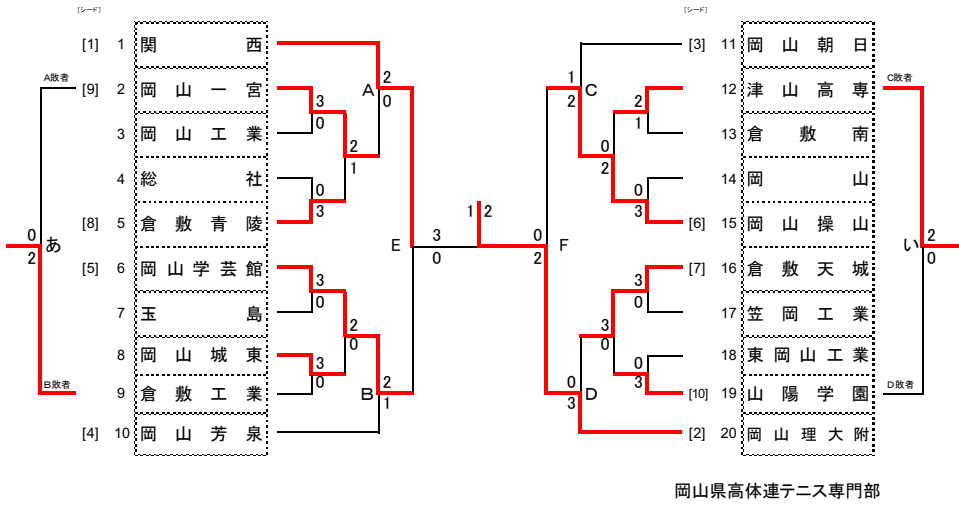

第61回 岡山県高校総体 テニス競技

会場：備前テニスコート

男子団体戦

* 対戦済みの試合は実施しない

女子団体戦

* 対戦済みの試合は実施しない

1R1	4	岡山一宮	3-0	岡山工業	5
D		原田寛大① 秋山昂平①	86	河本和樹③ 高杉拓暉③	
S1		講元大祈①	81	黒住風允③	
S2		小谷太一③	86	廣瀬碧③	

1R2	7	倉敷青陵	3-0	総社	6
D		堀光瑠② 川口央貴②	85	片岡大誠① 板野煌①	
S1		片山隆太②	81	安原侑椰③	
S2		森井嘉樹①	84	由島愛翔②	