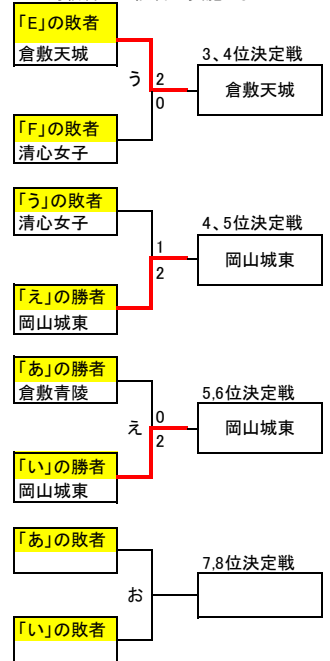

第61回 岡山県高校総体 テニス競技

会場：備前テニスコート

男子団体戦

* 対戦済みの試合は実施しない

女子団体戦

* 対戦済みの試合は実施しない

1R1	4	岡山一宮	3-0	岡山工業	5
D		原田寛大① 秋山昂平①	86	河本和樹③ 高杉拓暉③	
S1		講元大祈①	81	黒住風允③	
S2		小谷太一③	86	廣瀬碧③	

1R2	7	倉敷青陵	3-0	総社	6
D		堀光瑠② 川口央貴②	85	片岡大誠① 板野煌①	
S1		片山隆太②	81	安原侑椰③	
S2		森井嘉樹①	84	由島愛翔②	

1R3	8	岡山学芸館	3-0	玉島	9
D		西江圭祐② 福永理仁①	80	小川晃生③ 山部滉征③	
S1		藤野圭汰①	80	友永聖那③	
S2		檜垣優弥①	80	松本悠希①	

1R4	10	岡山城東	3-0	倉敷工業	11
D		難波駿介③ 吉田陽輝②	86	西ヶ野壯登③ 藤森禾夷②	
S1		前田晃希③	84	土居海翔②	
S2		青山奏宇①	80	青木颯馬③	

1R5	18	津山高専	2-1	倉敷南	19
D		沖夕乃② 箱田大和①	23(RET)	下郡啓榮③ 田中克磨②	
S1		青木佑仁①	80	八木蒼生②	
S2		中島颯太②	08	乙倉喜一郎①	