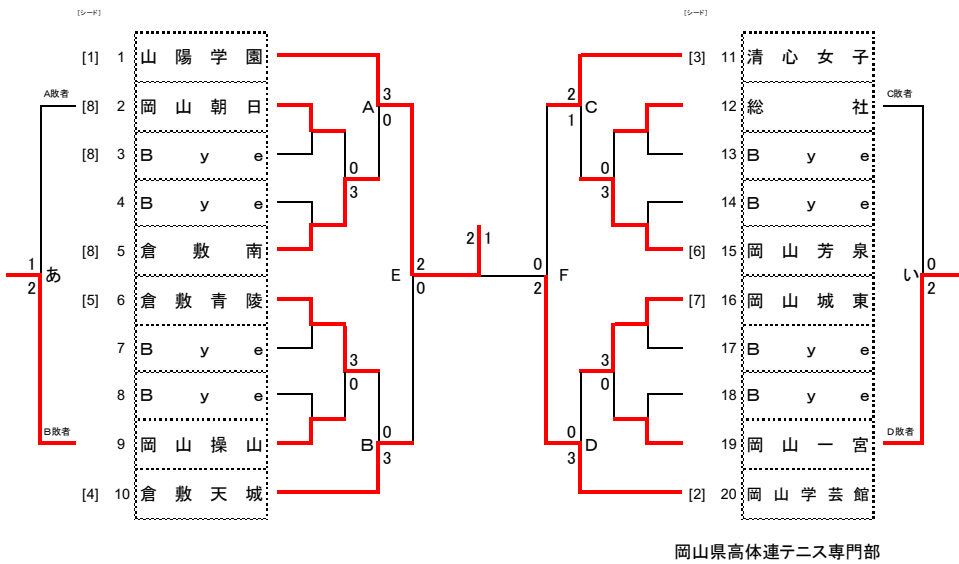

第61回 岡山県高校総体 テニス競技

会場：備前テニスコート

男子団体戦

* 対戦済みの試合は実施しない

女子団体戦

* 対戦済みの試合は実施しない

1R1	4	岡山一宮	3-0	岡山工業	5
D		原田寛大① 秋山昂平①	86	河本和樹③ 高杉拓暉③	
S1		講元大祈①	81	黒住風允③	
S2		小谷太一③	86	廣瀬碧③	

1R2	7	倉敷青陵	3-0	総社	6
D		堀光瑠② 川口央貴②	85	片岡大誠① 板野煌①	
S1		片山隆太②	81	安原侑椰③	
S2		森井嘉樹①	84	由島愛翔②	