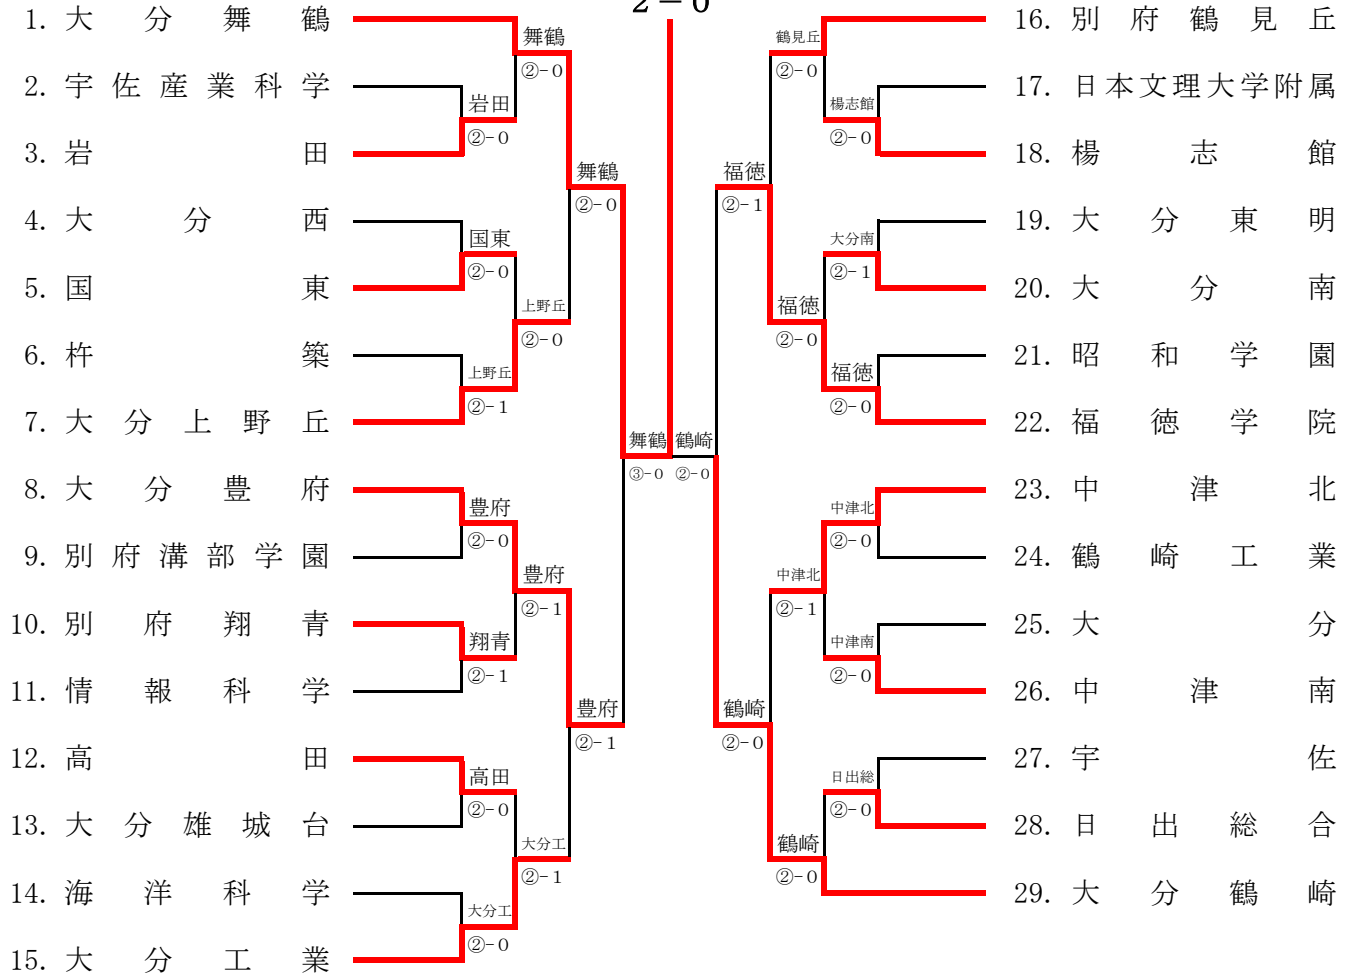

男子団体

期日 令和4年5月29日(日) ベスト8決めまで
令和4年6月4日(土) 準々決勝・準決勝
令和4年6月7日(火) 決勝
会場 大分スポーツ公園昭和電気テニスコート

優勝

大分舞鶴

《14年連続25回目》

2-0

準決勝

大分舞鶴 高校	③-0	大分豊府 高校	.....	福德学院 高校	0-②	大分鶴崎 高校
D 大野 琢 実	8-0	涌 杏 輔	.....	D 池 部 碧 飛	4-8	川 邊 一 真
糸 永 龍 矢		濱 田 楓 斗	.....	角 町 和 弘		川 野 恭 吾
S1 高 妻 蘭 丸	8-2	立 川 敦 洋	.....	S1 寺 岡 正 太 郎	2-7	板 井 勇 士 朗
S2 松 永 朔 太 郎	8-0	大 西 安 里	.....	S2 藤 田 一 颯	0-8	境 侑 真

決勝

大分舞鶴 高校	2 - 0	大分鶴崎 高校
D 大野 琢 実	② $\begin{pmatrix} 6-0 \\ 6-0 \end{pmatrix}$ 0	川 邊 一 真
糸 永 龍 矢		川 野 恭 吾
S1 高 妻 蘭 丸	1 $\begin{pmatrix} 6-2 \\ 3-1 \end{pmatrix}$ 0	板 井 勇 士 朗
S2 松 永 朔 太 郎	② $\begin{pmatrix} 6-1 \\ 6-1 \end{pmatrix}$ 0	境 侑 真