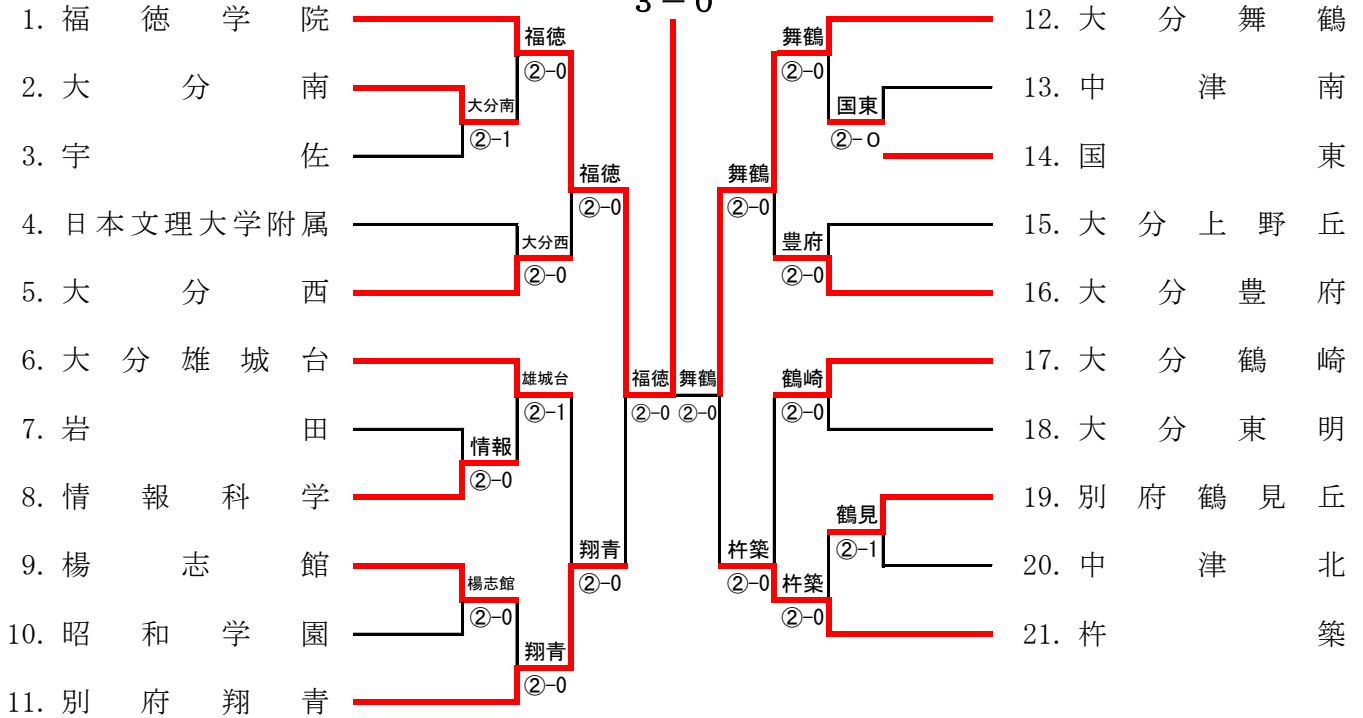

女子団体

期日 令和4年5月29日(日) ベスト8決めまで
令和4年6月4日(土) 準々決勝・準決勝
令和4年6月7日(火) 決勝
会場 大分スポーツ公園昭和電工テニスコート

優勝

福德学院

《13年連続14回目》

3-0

準決勝

福德学院 高校 ②-0 別府翔青 高校
D 長岡咲樹 8-0 相部美咲
渡邊彩花 廣津愛花
S1 野口愛菜 8-0 沼田愛優美
S2 畑田優奈 2-0 田中未来

大分舞鶴 高校 ②-0 杵築 高校
D 二村有珂 8-5 中城沙英
後藤彩心 深田麻友
S1 工藤里菜 8-1 甲斐こころ
S2 河野莉子 5-3 橋元なつき

決勝

3-0

福德学院 高校
D 長岡咲樹
渡邊彩花
S1 野口愛菜
S2 畑田優奈

② $\begin{pmatrix} 6-2 \\ 6-0 \end{pmatrix}$ 0
② $\begin{pmatrix} 6-1 \\ 6-0 \end{pmatrix}$ 0
② $\begin{pmatrix} 6-0 \\ 6-0 \end{pmatrix}$ 0

大分舞鶴 高校
二村有珂
後藤彩心
工藤里菜
河野莉子