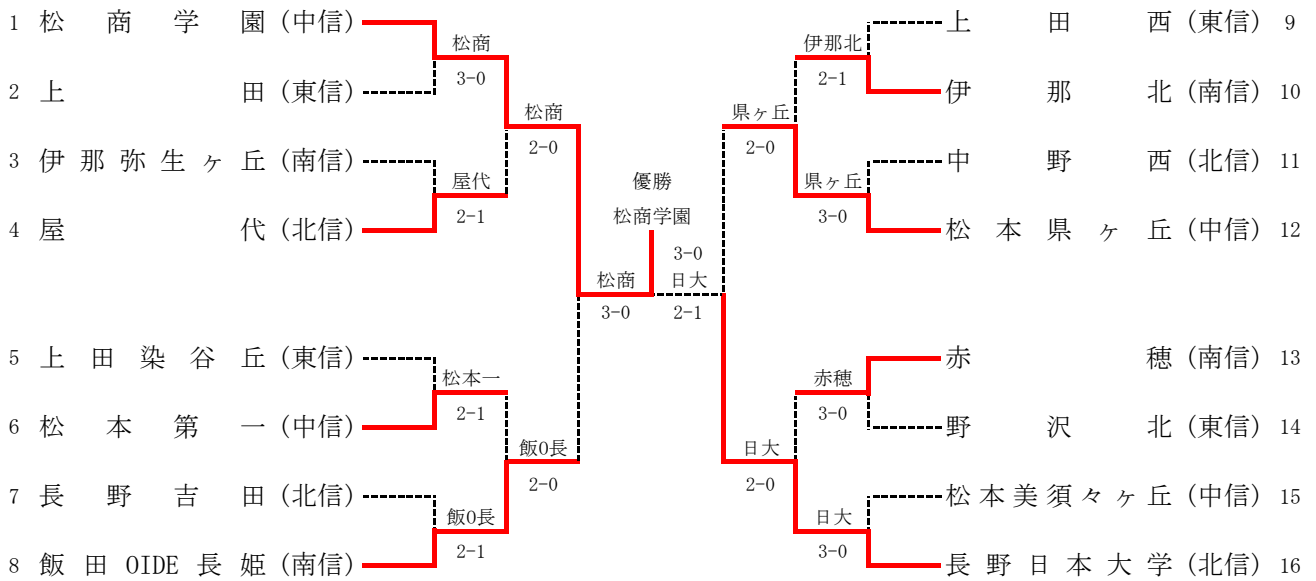

<4校は、各セクションの決勝へ進まない最上位校>

令和4年度 長野県高等学校総合体育大会 テニス競技大会 女子団体戦

【メインドロー】

【3位決定トーナメント】

<4校は、各セクションの決勝へ進まない最上位校>

【男子団体戦】

< 1 R >

1R1	1	松商学園	3-0	飯田OIDE長姫	2
D		原 爽 叶③ 山 田 凱 斗③	61	勝 野 大 輝③ 伊 本 光 希②	
S1		山 田 麗 生②	62	林 耕 平②	
S2		新 井 暖 人②	60	中 園 薪③	