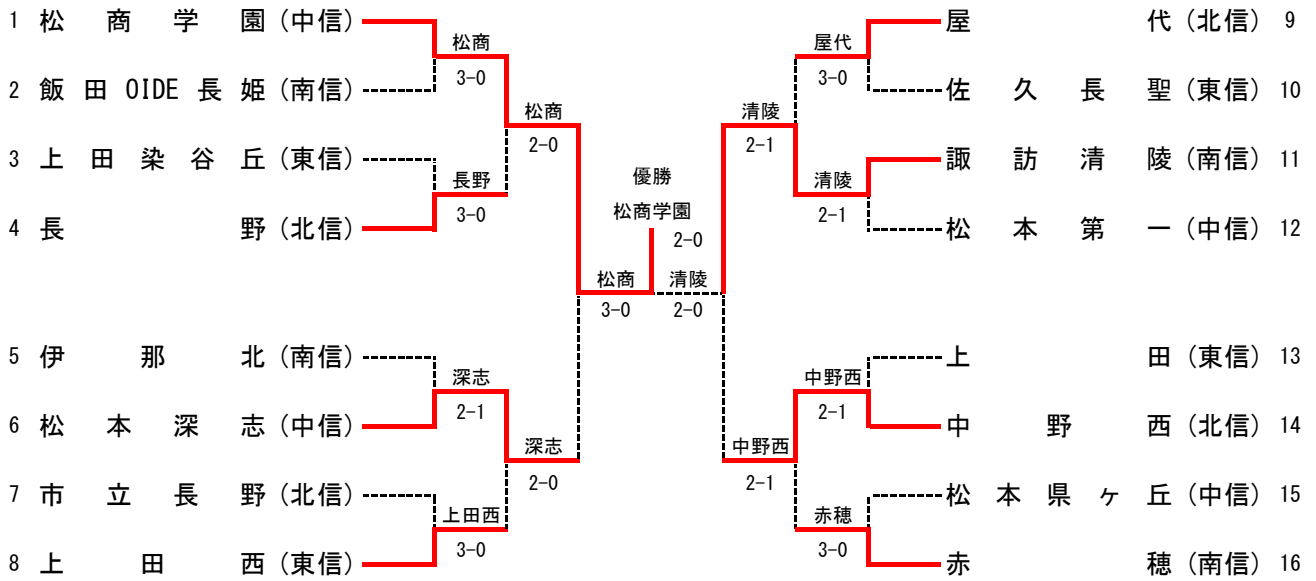

令和4年度 長野県高等学校総合体育大会 テニス競技大会 男子団体戦

【メインドロー】