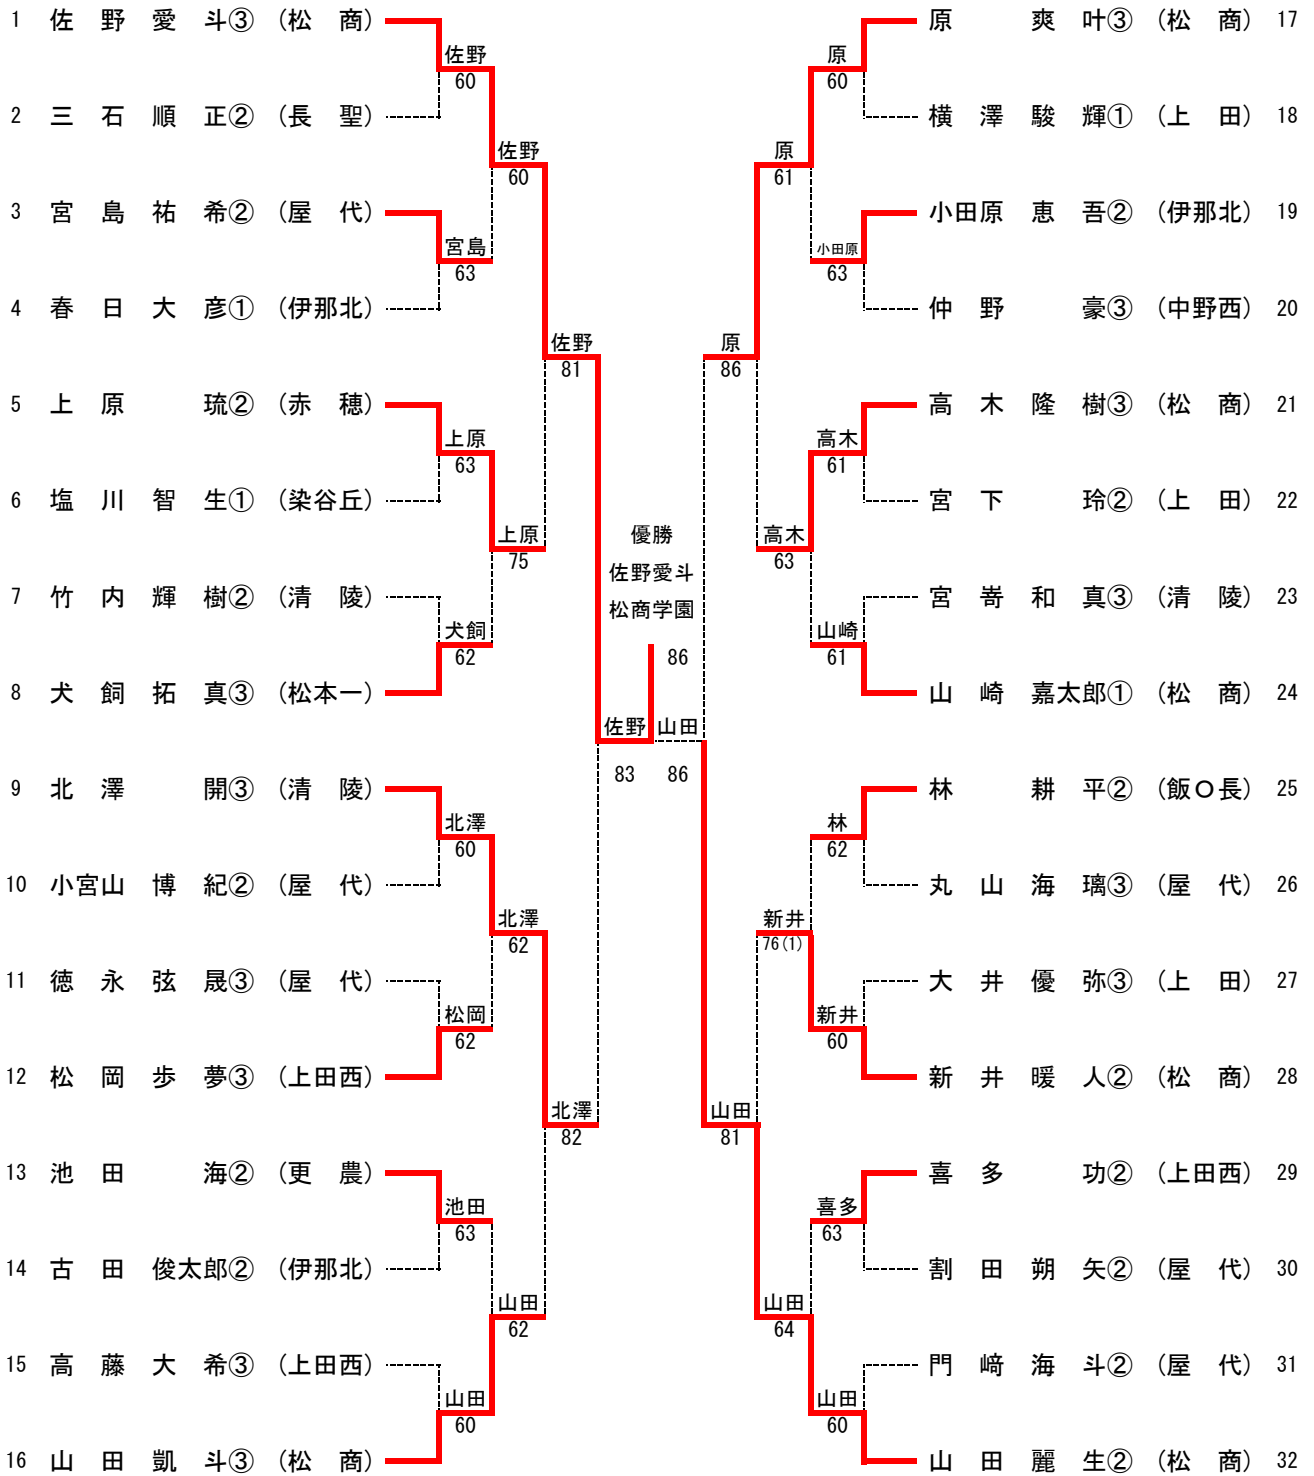

令和4年度 長野県高等学校総合体育大会 テニス競技大会

男子シングルス