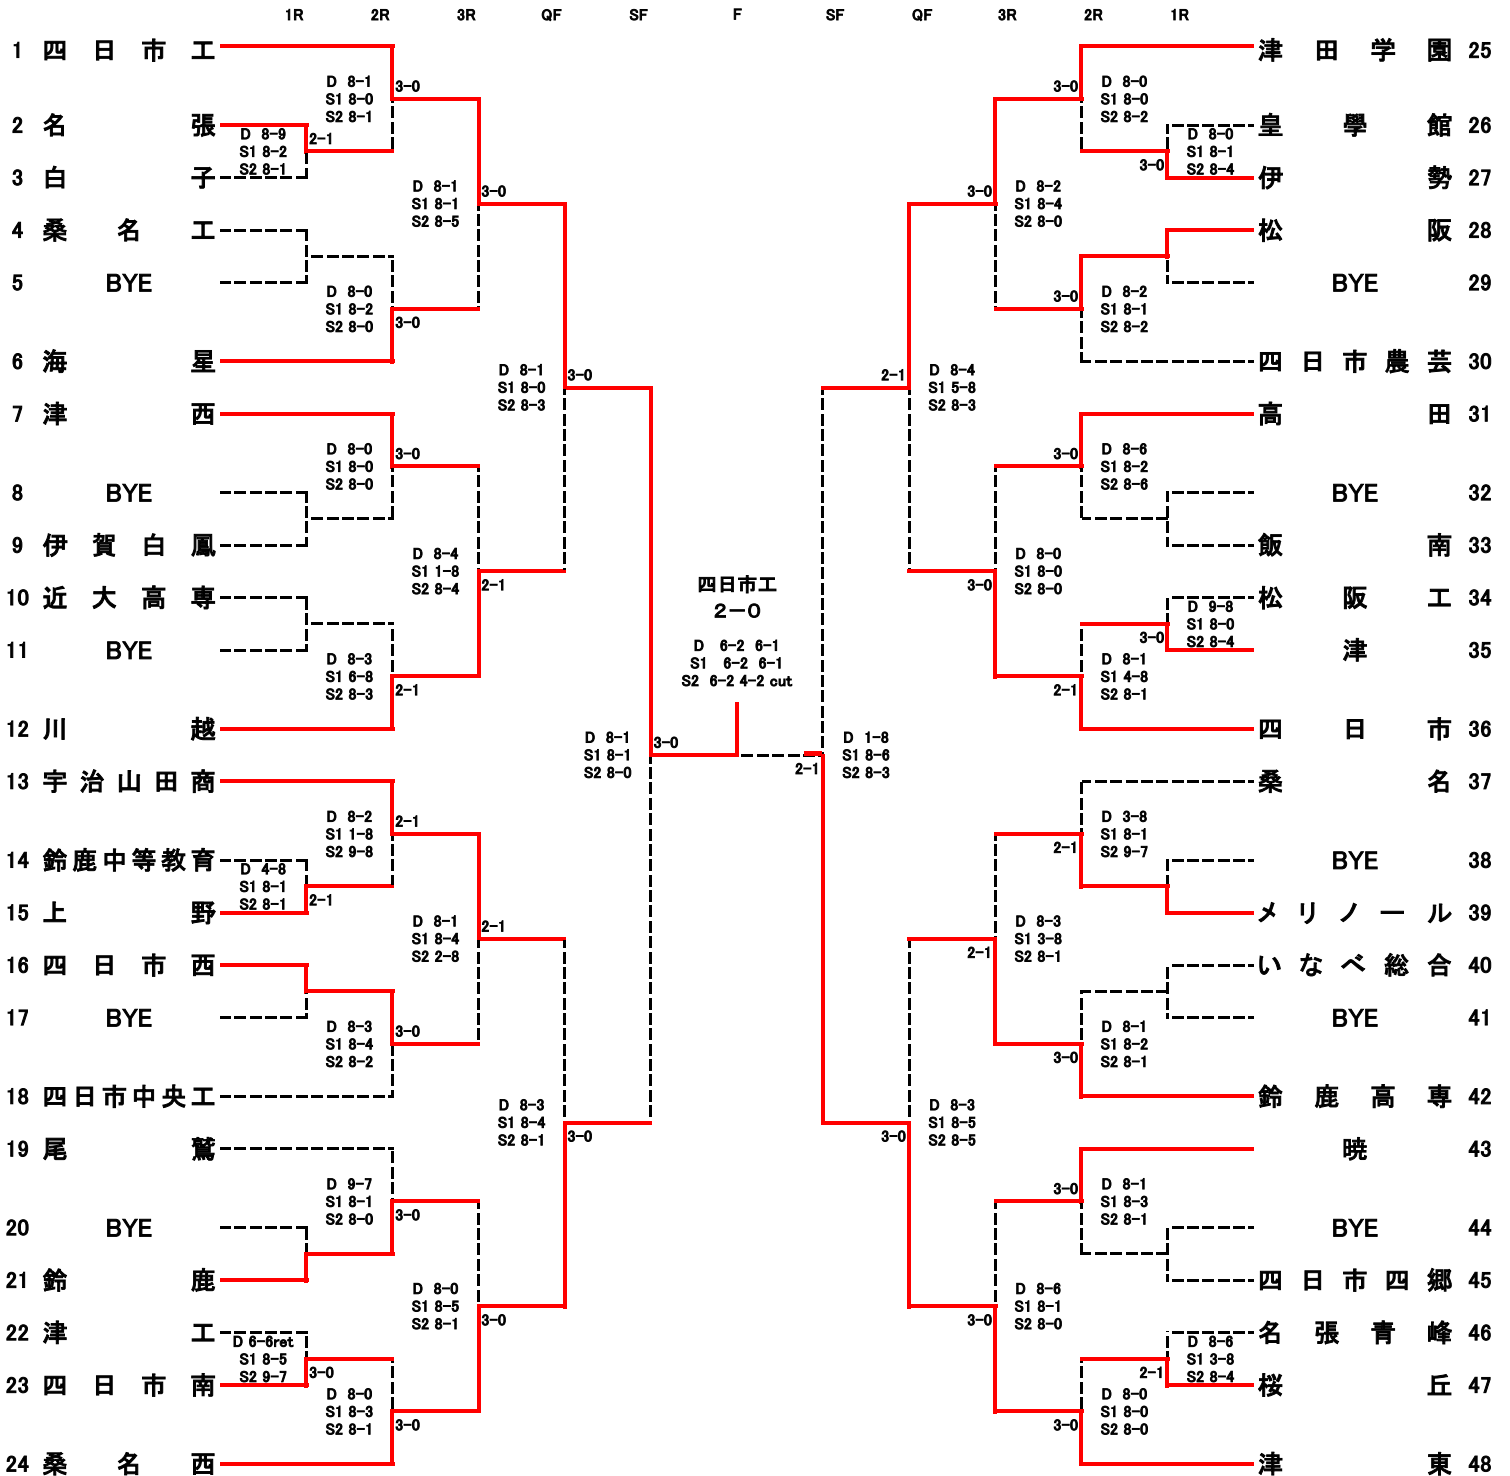

【男子団体】

Round	Match	Score
3位決定戦	24 桑名西	1-2
	25 津田学園	6(5)-7 3-6
5~8位決定戦	12 川越	2-1
	13 宇治山田商	8-3
	36 四日市	8-5
	42 鈴鹿高専	3-8
5・6位決定戦	12 川越	0-2
	36 四日市	2-8
	42 鈴鹿高専	2-8
	45 四日市	out
7・8位決定戦	13 宇治山田商	0-2
	42 鈴鹿高専	7-9
	45 四日市	2-8
	48 津東	1-5 out