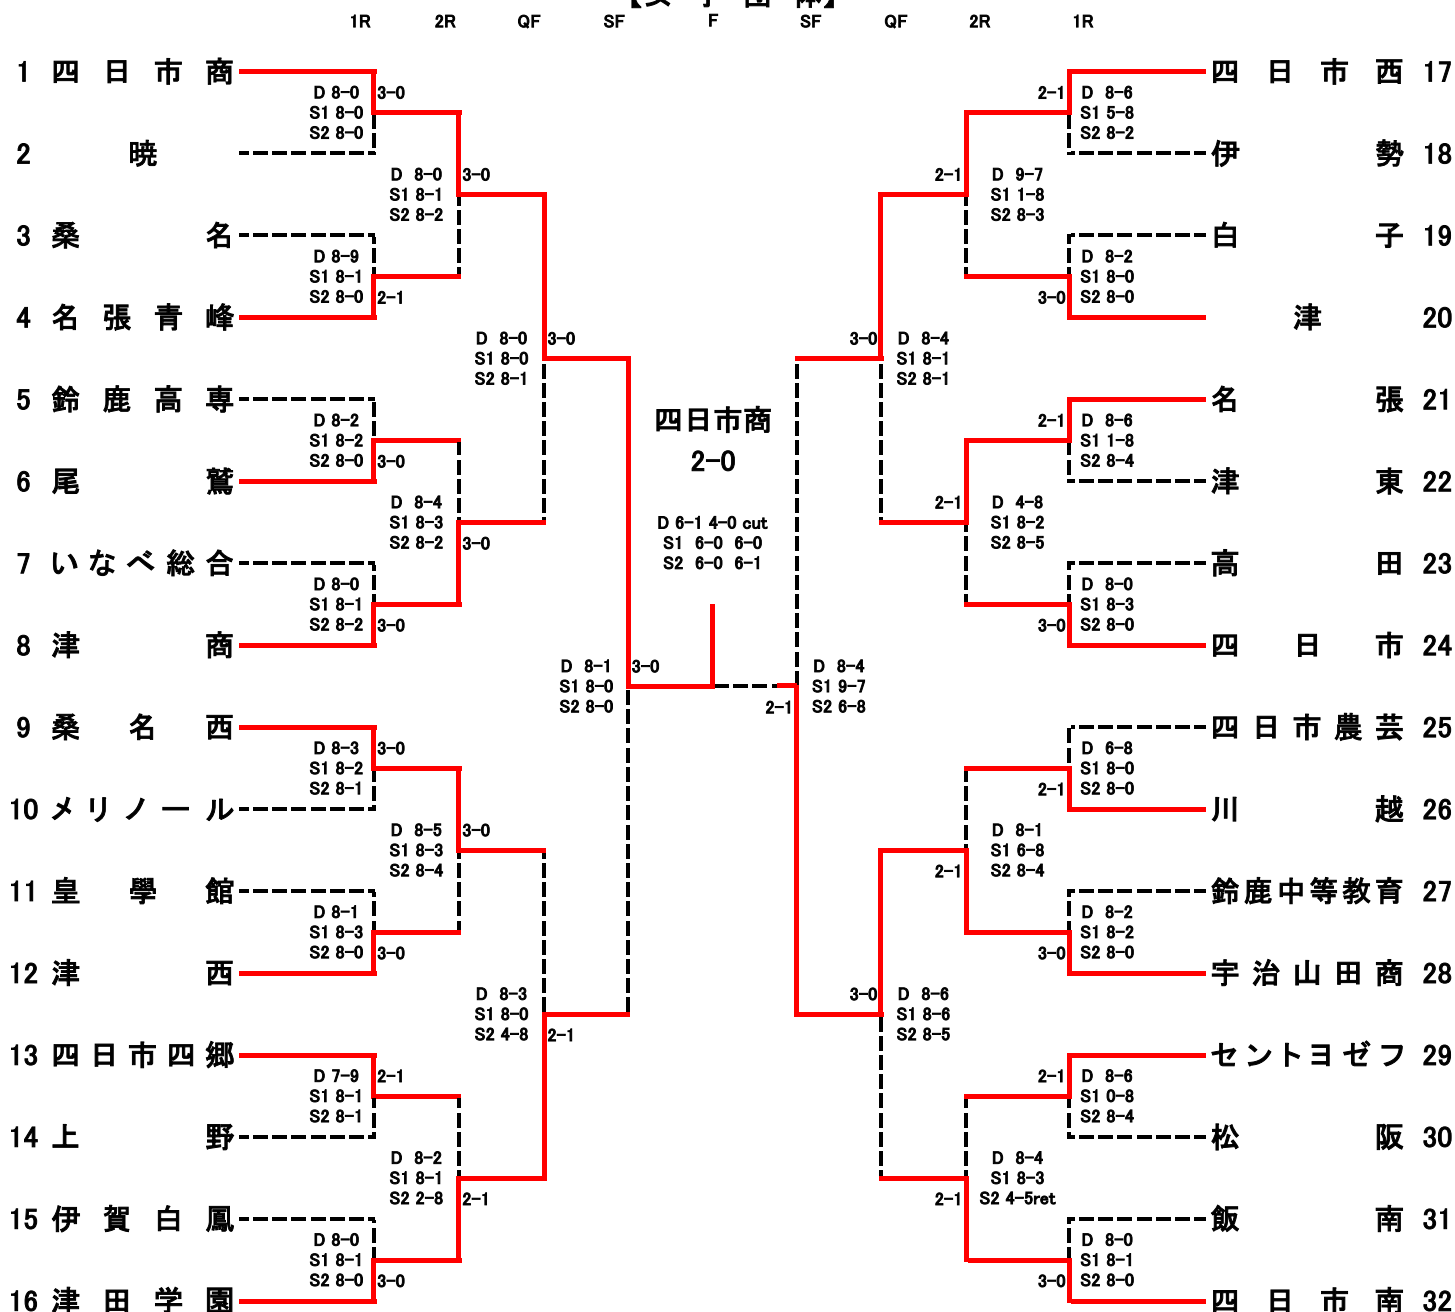

【女子団体】

Round	Match	Score
1R	2位決定戦	
2R	16 津田学園	0-2 3-8 7-2 cut 2-8
QF	16 津田学園	2-1 7-5 6-0 6-4 6-3 1-6 2-6
SF	8 津商	0-2 5-8 6-8 0-2 cut
F	21 名張	0-2 3-6 cut 0-8 1-8
SF	9 桑名西	1-2 8-6 6-8 2-8
QF	8 津商	2-0 8-4 8-1 cut
2R	宇治山田商 28	
1R	四日市西 17	
1R	桑名西 9	
1R	四日市南 32	
1R	名張 21	