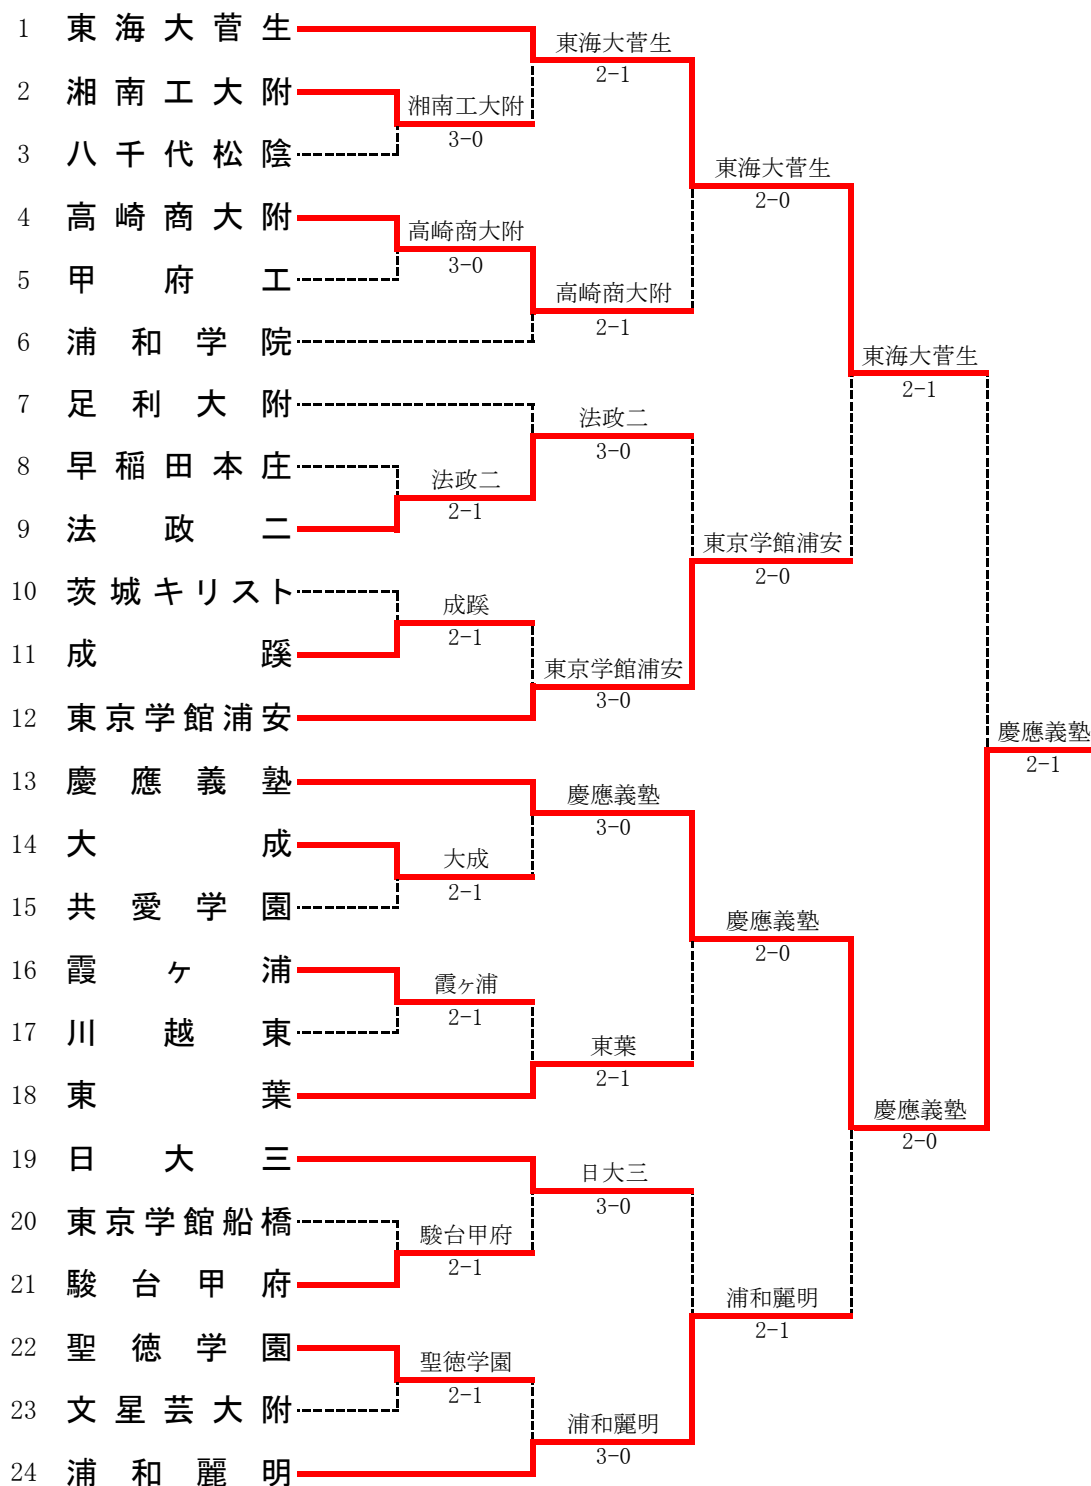

令和4年度 関東高等学校テニス大会 兼 第75回関東高等学校テニス選手権大会 男子団体

男子団体詳細

1R1	2	湘南工大附	3-0	八千代松陰	3	1R2	4	高崎商大附	3-0	甲府工	5
D		早田 匡成② 安藤 雄哉①	61	最所 晴樹③ 加澤 秀弥③		D		富田 一星③ 根本 悠希②	62	奥脇 脩人② 須田 敦士②	
S1		坂本 健英②	75	石堂 嵐士③		S1		大野 真寛②	61	丹澤 諒②	
S2		石井 凌馬②	60	坂庭 風雅②		S2		橋本 宇弘②	61	渡邊 武和②	
1R3	9	法政二	2-1	早稲田本庄	8	1R4	11	成蹊	2-1	茨城キリスト	10
D		曾根 大洋① 當仲 優樹②	61	野田 一成③ 神谷 優希②		D		大熊 樂② 丸毛 暁史③	62	水庭 優斗生② 坂口 聖英②	
S1		松岡 輝②	46	藤崎 幹大①		S1		石井 博将②	61	石田 達哉③	
S2		大森 瀨那②	61	徳増 尚哉①		S2		笠井 惇平③	36	中村 颯人③	
1R5	14	大成	2-1	共愛学園	15	1R6	16	霞ヶ浦	2-1	川越東	17
D		中村 洸③ 平田 理央③	64	一木 玲真③ 桶谷 奎太③		D		松元 佑悟① 鈴木 佑①	46	宮崎 馨伸② 吉田 圭太①	
S1		大木 悠靖③	63	高澤 旭寿②		S1		上方 拓真③	63	齋藤 真輝②	
S2		佐久間陽登③	06	鈴木 荘太郎①		S2		島巡 巧海③	61	横山 雄紀③	
1R7	21	駿台甲府	2-1	東京学館船橋	20	1R8	22	聖徳学園	2-1	文星芸大附	23
D		雨宮 啓暉③ 渡辺 俊介②	61	齋田 大成③ 前田 烈斗③		D		丹下 雄貴③ 田中 岳太③	64	峰島 陸② 桐山 昊大②	
S1		井上 遥十③	26	末尾 晃人③		S1		小林 拓矢③	26	螺良 孝明③	
S2		安達 京聡③	64	齋藤 白羽③		S2		馬場 葵平③	63	寺岡 駿弥③	

2R1	1	東海大菅生	2-1	湘南工大附	2	2R2	4	高崎商大附	2-1	浦和学院	6
D		川崎 幹太③ 西方 広優②	64	早田 匡成② 安藤 雄哉①		D		尊馬 一偉② 根本 悠希②	75	野口 礼斗② 池本 叶羽②	
S1		山田 矢音③	62	坂本 健英②		S1		大野 真寛②	26	山本 律③	
S2		大森 翔太③	67(4)	石井 凌馬②		S2		橋本 宇弘②	64	宮武 魁②	
2R3	9	法政二	3-0	足利大附	7	2R4	12	東京学館浦安	3-0	成蹊	11
D		曾根 大洋① 當仲 優樹②	64	大塚 元暉③ 堂垣 大志②		D		金田 晴輝③ 山下 泰生③	62	大熊 樂② 丸毛 暁史③	
S1		松岡 輝②	63	石橋万佐希②		S1		橋本 圭史③	64	石井 博将②	
S2		大森 瀨那②	63	京谷 仁③		S2		寺島 拓斗②	60	笠井 惇平③	
2R5	13	慶應義塾	3-0	大成	14	2R6	18	東葉	2-1	霞ヶ浦	16
D		石島 丈慈③ 山本 拓②	62	中村 洸③ 平田 理央③		D		江川 侑寿② 大房 陽向③	60	大塚 海里② 鈴木 佑①	
S1		安藤 凱②	76(4)	大木 悠靖③		S1		中村 翼③	46	上方 拓真③	
S2		古姓 寛樹③	62	佐久間陽登③		S2		細野 暖②	63	島巡 巧海③	
2R7	19	日大三	3-0	駿台甲府	21	2R8	24	浦和麗明	3-0	聖徳学園	22
D		久保田洋夢③ 渡邊 慧①	75	雨宮 啓暉③ 渡辺 俊介②		D		丸谷 圭介③ 西嶋優太朗③	64	丹下 雄貴③ 田中 岳太③	
S1		永井 優輝②	62	安達 京聡③		S1		轟 佑介②	62	小林 拓矢③	
S2		大館 一輝①	60	奥山希世斗③		S2		宮川 侑士①	62	鈴木 隼人②	