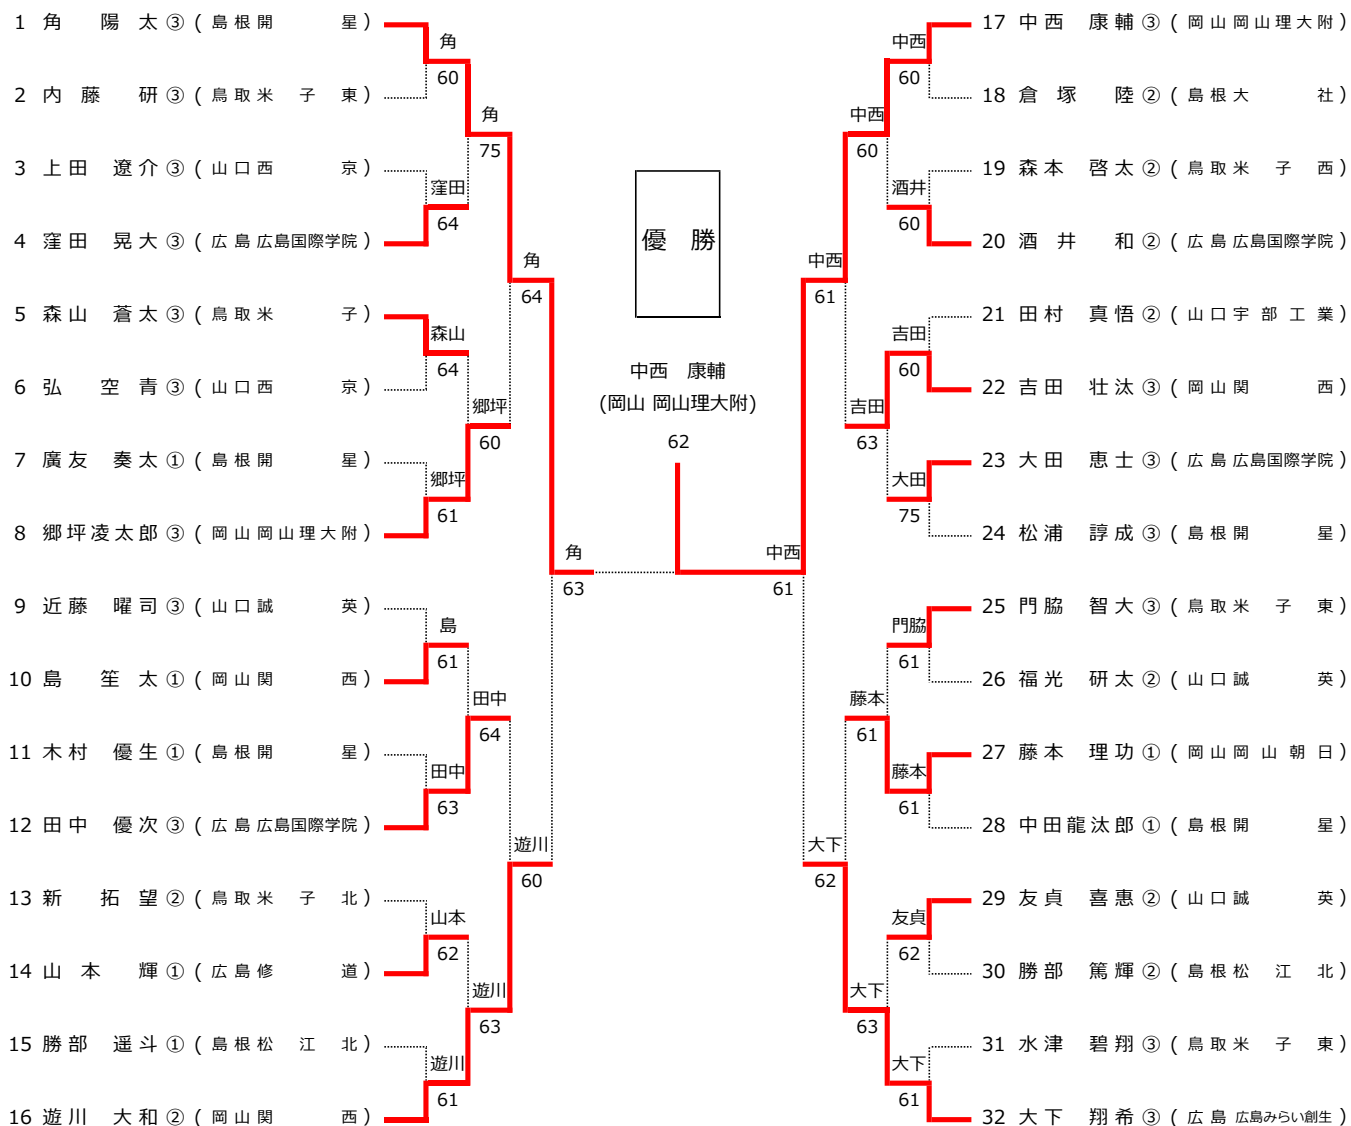

第62回 中国高等学校テニス選手権大会

男子シングルス