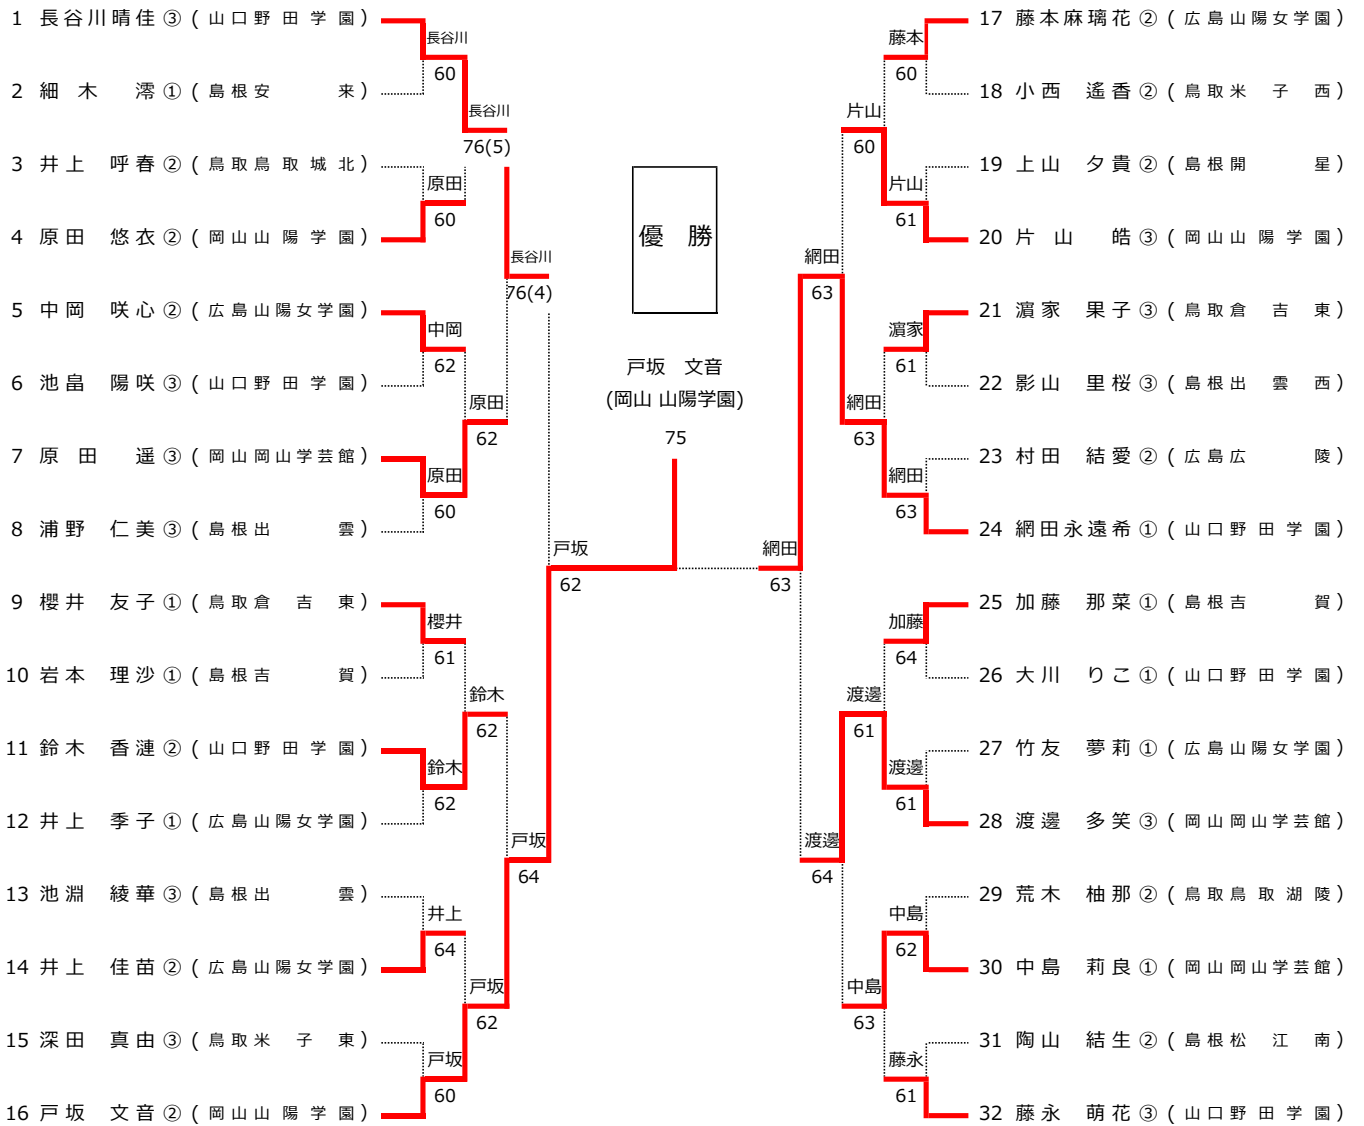

第62回 中国高等学校テニス選手権大会

男子シングルス

男子ダブルス

第62回 中国高等学校テニス選手権大会

女子シングルス

女子ダブルス