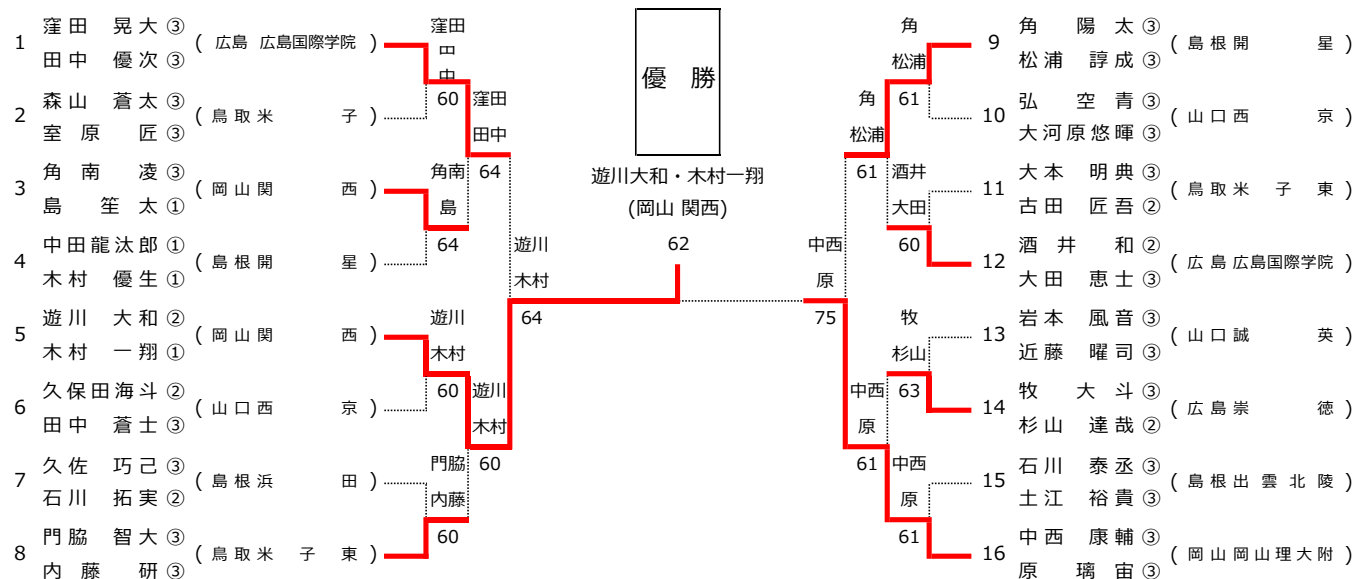

第62回 中国高等学校テニス選手権大会

男子シングルス

男子ダブルス