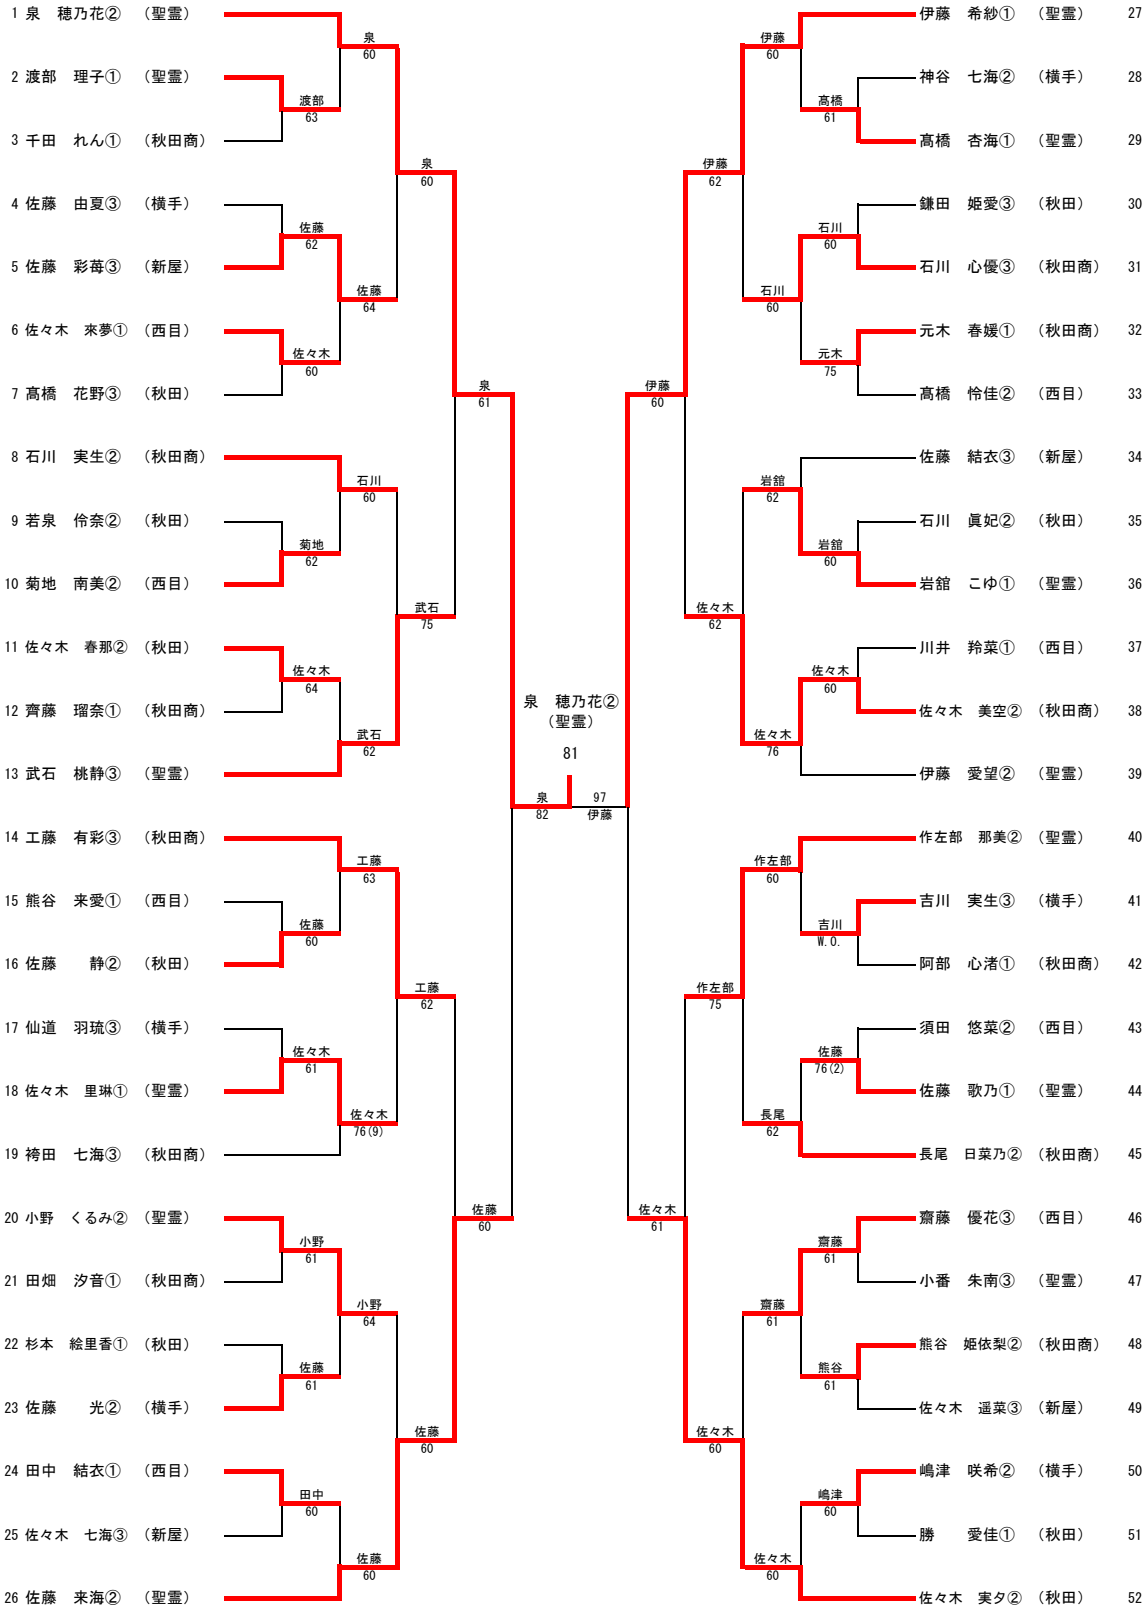

最終成績

優勝 持石 祥平②・原田 悠雅② (秋田商) IH出場・東北大会出場
準優勝 野坂 条①・美作 匠人② (秋 田) 東北大会出場
3位 長谷部恭平③・櫻庭 蒼大③ (秋田商) 東北大会出場
3位 菅原 透真③・滝口 瑞輝③ (鳳 鳴) 東北大会出場

男子ダブルス

1 持石 祥平③・原田 悠雅③ (秋田商)	60	持石・原田	60	佐藤・渡部	佐藤 瑠羽②・渡部 圭翔③ (明桜)	30
2 小畑 将太郎②・湯瀬 智大② (鳳鳴)	63	小畑・湯瀬	63	倉田・高橋	畠山 桜汰①・安藤 陽寛① (秋田商)	31
3 九島 零二②・武田 暁① (秋田)	60	持石・原田	62	倉田 圭佑③・高橋 瑛斗② (横手)	32	
4 佐々木 健人②・相場 裕登① (秋田工)	60	佐々木・相場	62	佐藤・渡部	本田 慧②・小室 洋斗② (由利工)	33
5 津谷 柊季②・北林 汰月② (新屋)	61	佐々木・相場	64	太田・熊谷	太田 和寿弥②・熊谷 隼太① (秋田工)	34
6 杉淵 颯③・熊谷 東樹③ (明桜)	61	成田・岩淵	62	山口・鎌田	山口 瑠太②・鎌田 悠聖② (秋田)	35
7 成田 昇永②・岩淵 偉大② (鳳鳴)	60	持石・原田	63	山口・鎌田	古谷 旬②・安田 優樹② (新屋)	36
8 藤原 聖司③・仙道 泰貴③ (横手)	60	藤原・仙道	60	佐藤・渡部	榎 克心②・熊谷 龍馬② (秋田商)	37
9 伊藤 結人②・谷地田陸隆② (高専)	75	大黒・齊藤	61	榎・熊谷	榎 和樹③・土門 響③ (西目)	38
10 大黒 悠真①・齊藤 礼仁① (秋田)	63	大黒・齊藤	61	榎・熊谷	伊藤健太郎③・佐藤 晴晃③ (秋田)	39
11 小玉 海龍②・三浦 瑛太① (秋田工)	63	菅原・滝口	64	赤平・小原	赤平 大希①・小原 流星① (新屋)	40
12 柳橋 拓弥③・広田 晴登② (西目)	63	浜口・佐藤	62	榎・熊谷	畠山 真太郎②・佐藤 琉生② (鳳鳴)	41
13 浜口 源生②・佐藤 利惟② (秋田商)	61	菅原・滝口	63	畠山・佐藤	葛巻 伶音②・平川 航輝② (秋田工)	42
14 続橋 優斗①・黒澤 稜平① (秋田)	61	菅原・滝口	76(5)	佐藤・高橋	佐藤 奨真③・高橋 凜空② (由利工)	43
15 菅原 透真③・滝口 瑞輝③ (鳳鳴)	61	持石・原田	61	持石 祥平③ 原田 悠雅③ (秋田商) 80	石川 優安③・柿田 力① (秋田商)	44
16 長谷部 恭平③・櫻庭 蒼大③ (秋田商)	60	長谷部・櫻庭	60	野坂・美作	横塚康太郎②・高橋 滉世② (秋田)	45
17 伊藤 式鈴②・石井 遼① (新屋)	60	伊藤・石川	61	石川・柿田	山内 羽瑛②・島倉 理月① (秋田工)	46
18 伊藤 広翔③・石川 健太② (明桜)	62	長谷部・櫻庭	76(4)	山内・島倉	伊藤 船③・池田 泰良③ (西目)	47
19 渡邊 晴孔②・佐々木悠介② (高専)	64	池本・珍田	61	石川・柿田	菊地 永遠③・柿崎 天翔③ (横手)	48
20 池本 雄途②・珍田 輝② (秋田)	64	遠山・佐藤	61	木内・佐藤	木内 颯②・佐藤 匠真② (西目)	49
21 戸田 響③・高橋 良汰③ (横手)	61	遠山・佐藤	62	奥山・進藤	金 祉礼②・堀井 太陽② (新屋)	50
22 遠山 一輝③・佐藤 壮人③ (由利工)	64	長谷部・櫻庭	60	奥山・進藤	奥山 悠③・進藤 雅也③ (秋田)	51
23 遠藤 旭③・佐々木 琉希③ (西目)	64	遠藤・佐々木	63	野坂・美作	伊藤 優志③・能登谷 侑① (高専)	52
24 三村 桜輝①・佐川 大樹① (秋田商)	62	高橋・奈良	61	伊藤・熊谷	伊藤 龍登③・能登谷 侑① (高専)	53
25 後藤 健介②・清水 大翔② (高専)	61	高橋・奈良	62	伊藤・熊谷	杉山 歴①・佐々木優吾① (秋田商)	54
26 高橋 統③・奈良 太生③ (秋田)	63	小川・小池	62	伊藤・熊谷	工藤 大河②・石塚 亮② (秋田工)	55
27 佐藤 日々樹①・佐藤 来輝① (西目)	63	佐藤・佐藤	61	野坂・美作	栗山 裕暁③・羽賀 大瑛③ (明桜)	56
28 藤崎 舜久①・越後屋 海太① (秋田工)	61	小川・小池	61	野坂・美作	高橋 三浦③ 高橋 桂翔②・三浦 晴輝① (由利工)	57
29 小川 北斗③・小池 楓斗③ (由利工)	61	小川・小池	61	野坂・美作	野坂 条①・美作 匠人② (秋田)	58

最終成績

- 優勝 泉 穂乃花② (聖霊) IH出場・東北大会出場
- 準優勝 伊藤 希紗① (聖霊) IH出場・東北大会出場
- 3位 佐々木実夕② (秋田) 東北大会出場
- 3位 佐藤 来海② (聖霊) 東北大会出場
- 工藤 有彩③ (秋田商) 東北大会出場
- 作左部那美② (聖霊) 東北大会出場
- 武石 桃静③ (聖霊) 東北大会出場
- 佐々木美空② (秋田商) 東北大会出場

女子シングルス