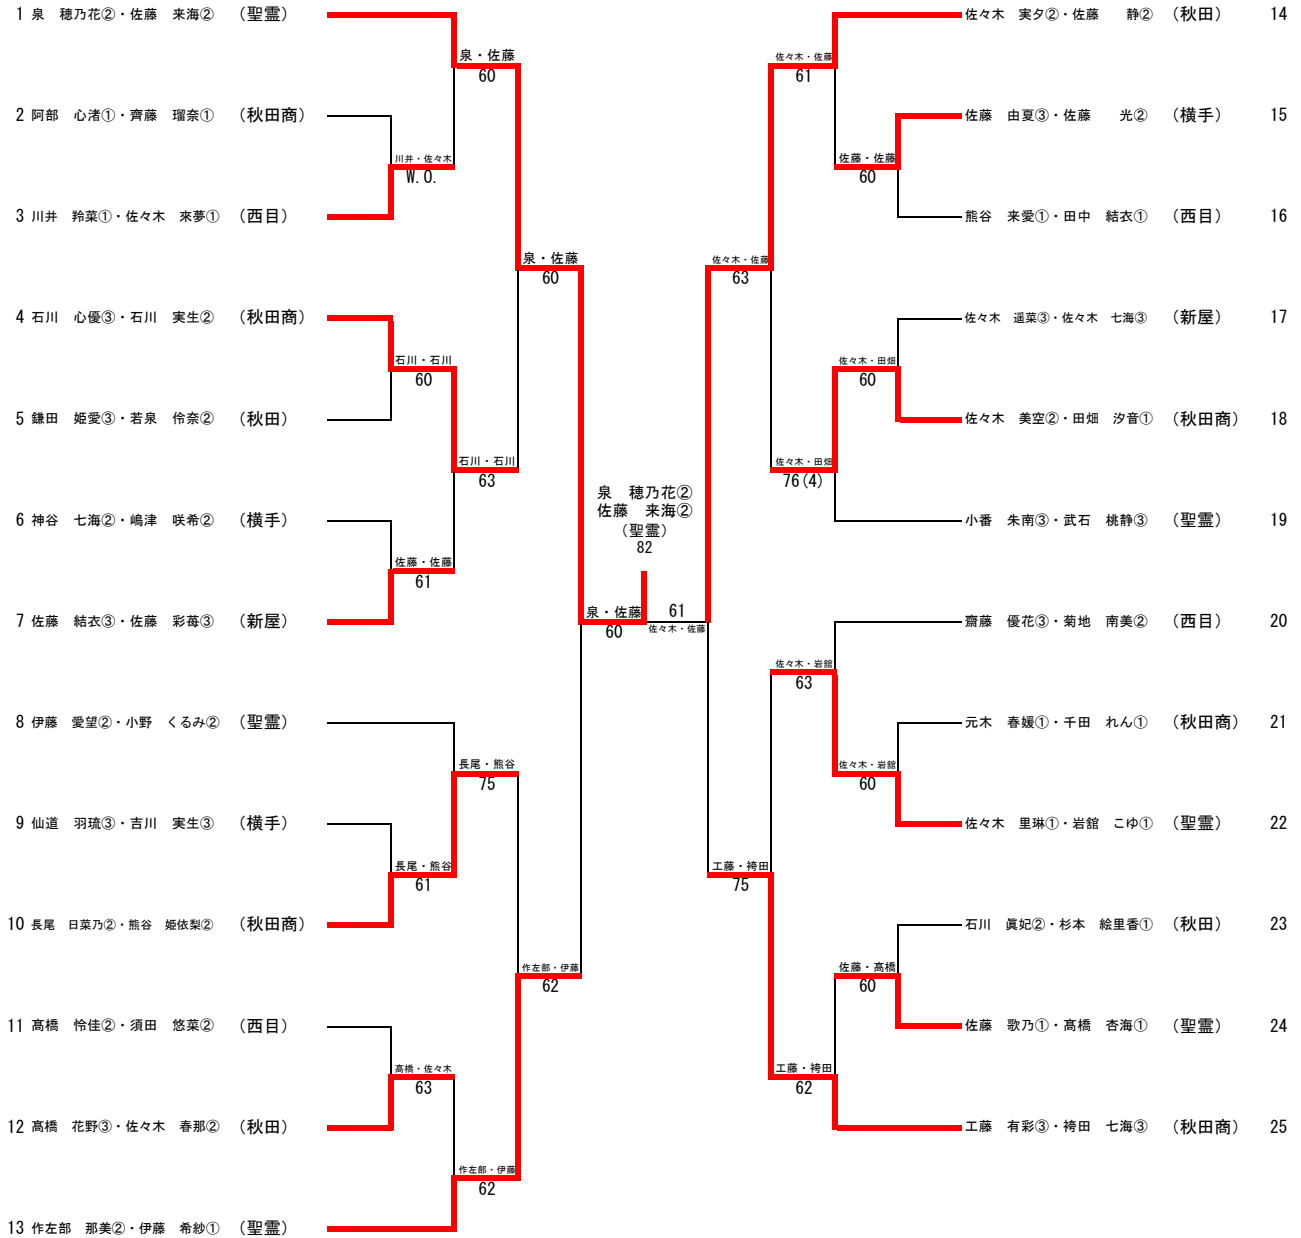

最終成績

優勝 泉 穂乃花②・佐藤 来海② (聖 霊) IH出場・東北大会出場
準優勝 佐々木実夕②・佐藤 静② (秋 田) 東北大会出場
3位 工藤 有彩③・袴田 七海③ (秋田商) 東北大会出場
3位 作左部那美②・伊藤 希紗① (聖 霊) 東北大会出場

女子ダブルス