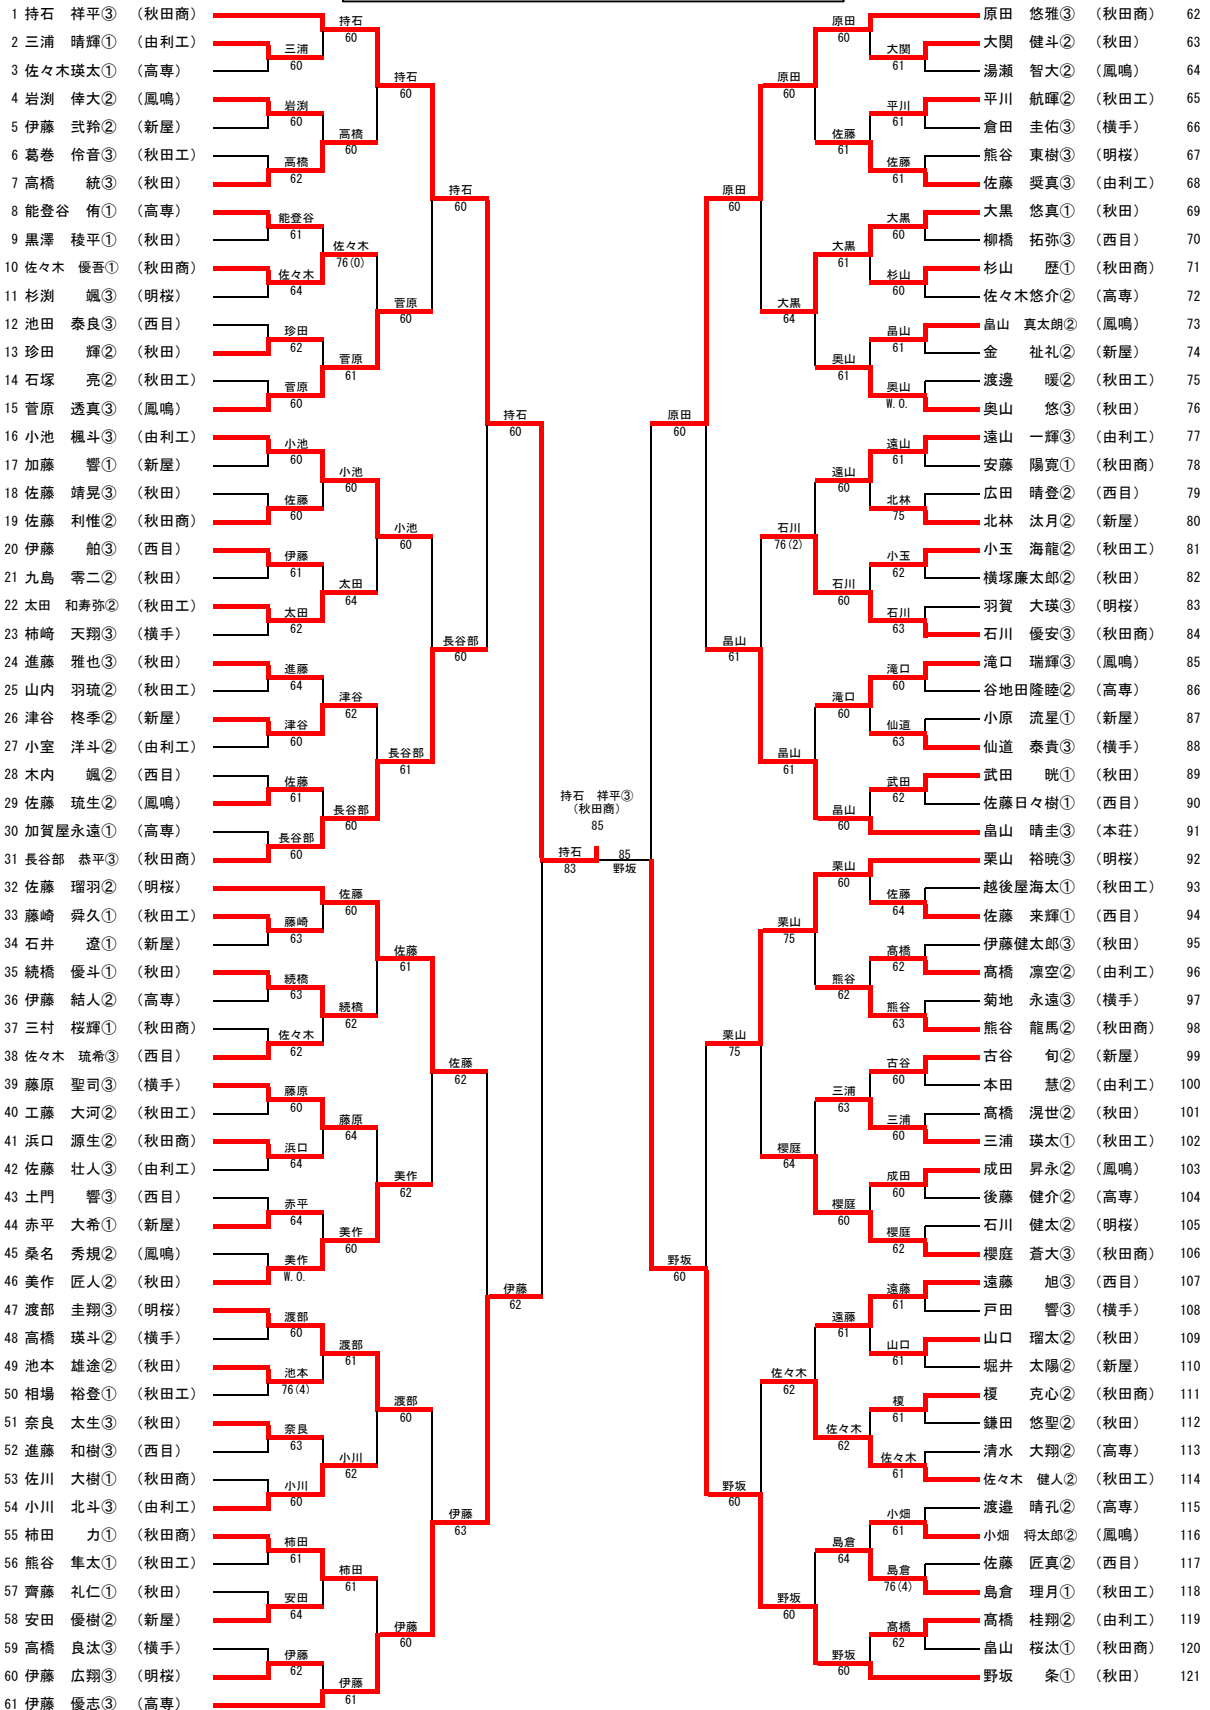

最終成績	
優勝	持石 祥平③ (秋田商) I H出場・東北大会出場
準優勝	野坂 条① (秋田) I H出場・東北大会出場
3位	原田 悠雅③ (秋田商) I H出場・東北大会出場
3位	伊藤 優志③ (高専) 東北大会出場
	佐藤 瑠羽② (明桜) 東北大会出場
	畠山 晴圭③ (本荘) 東北大会出場
	長谷部 恭平③ (秋田商) 東北大会出場
	菅原 透真③ (鳳鳴) 東北大会出場

男子シングルス