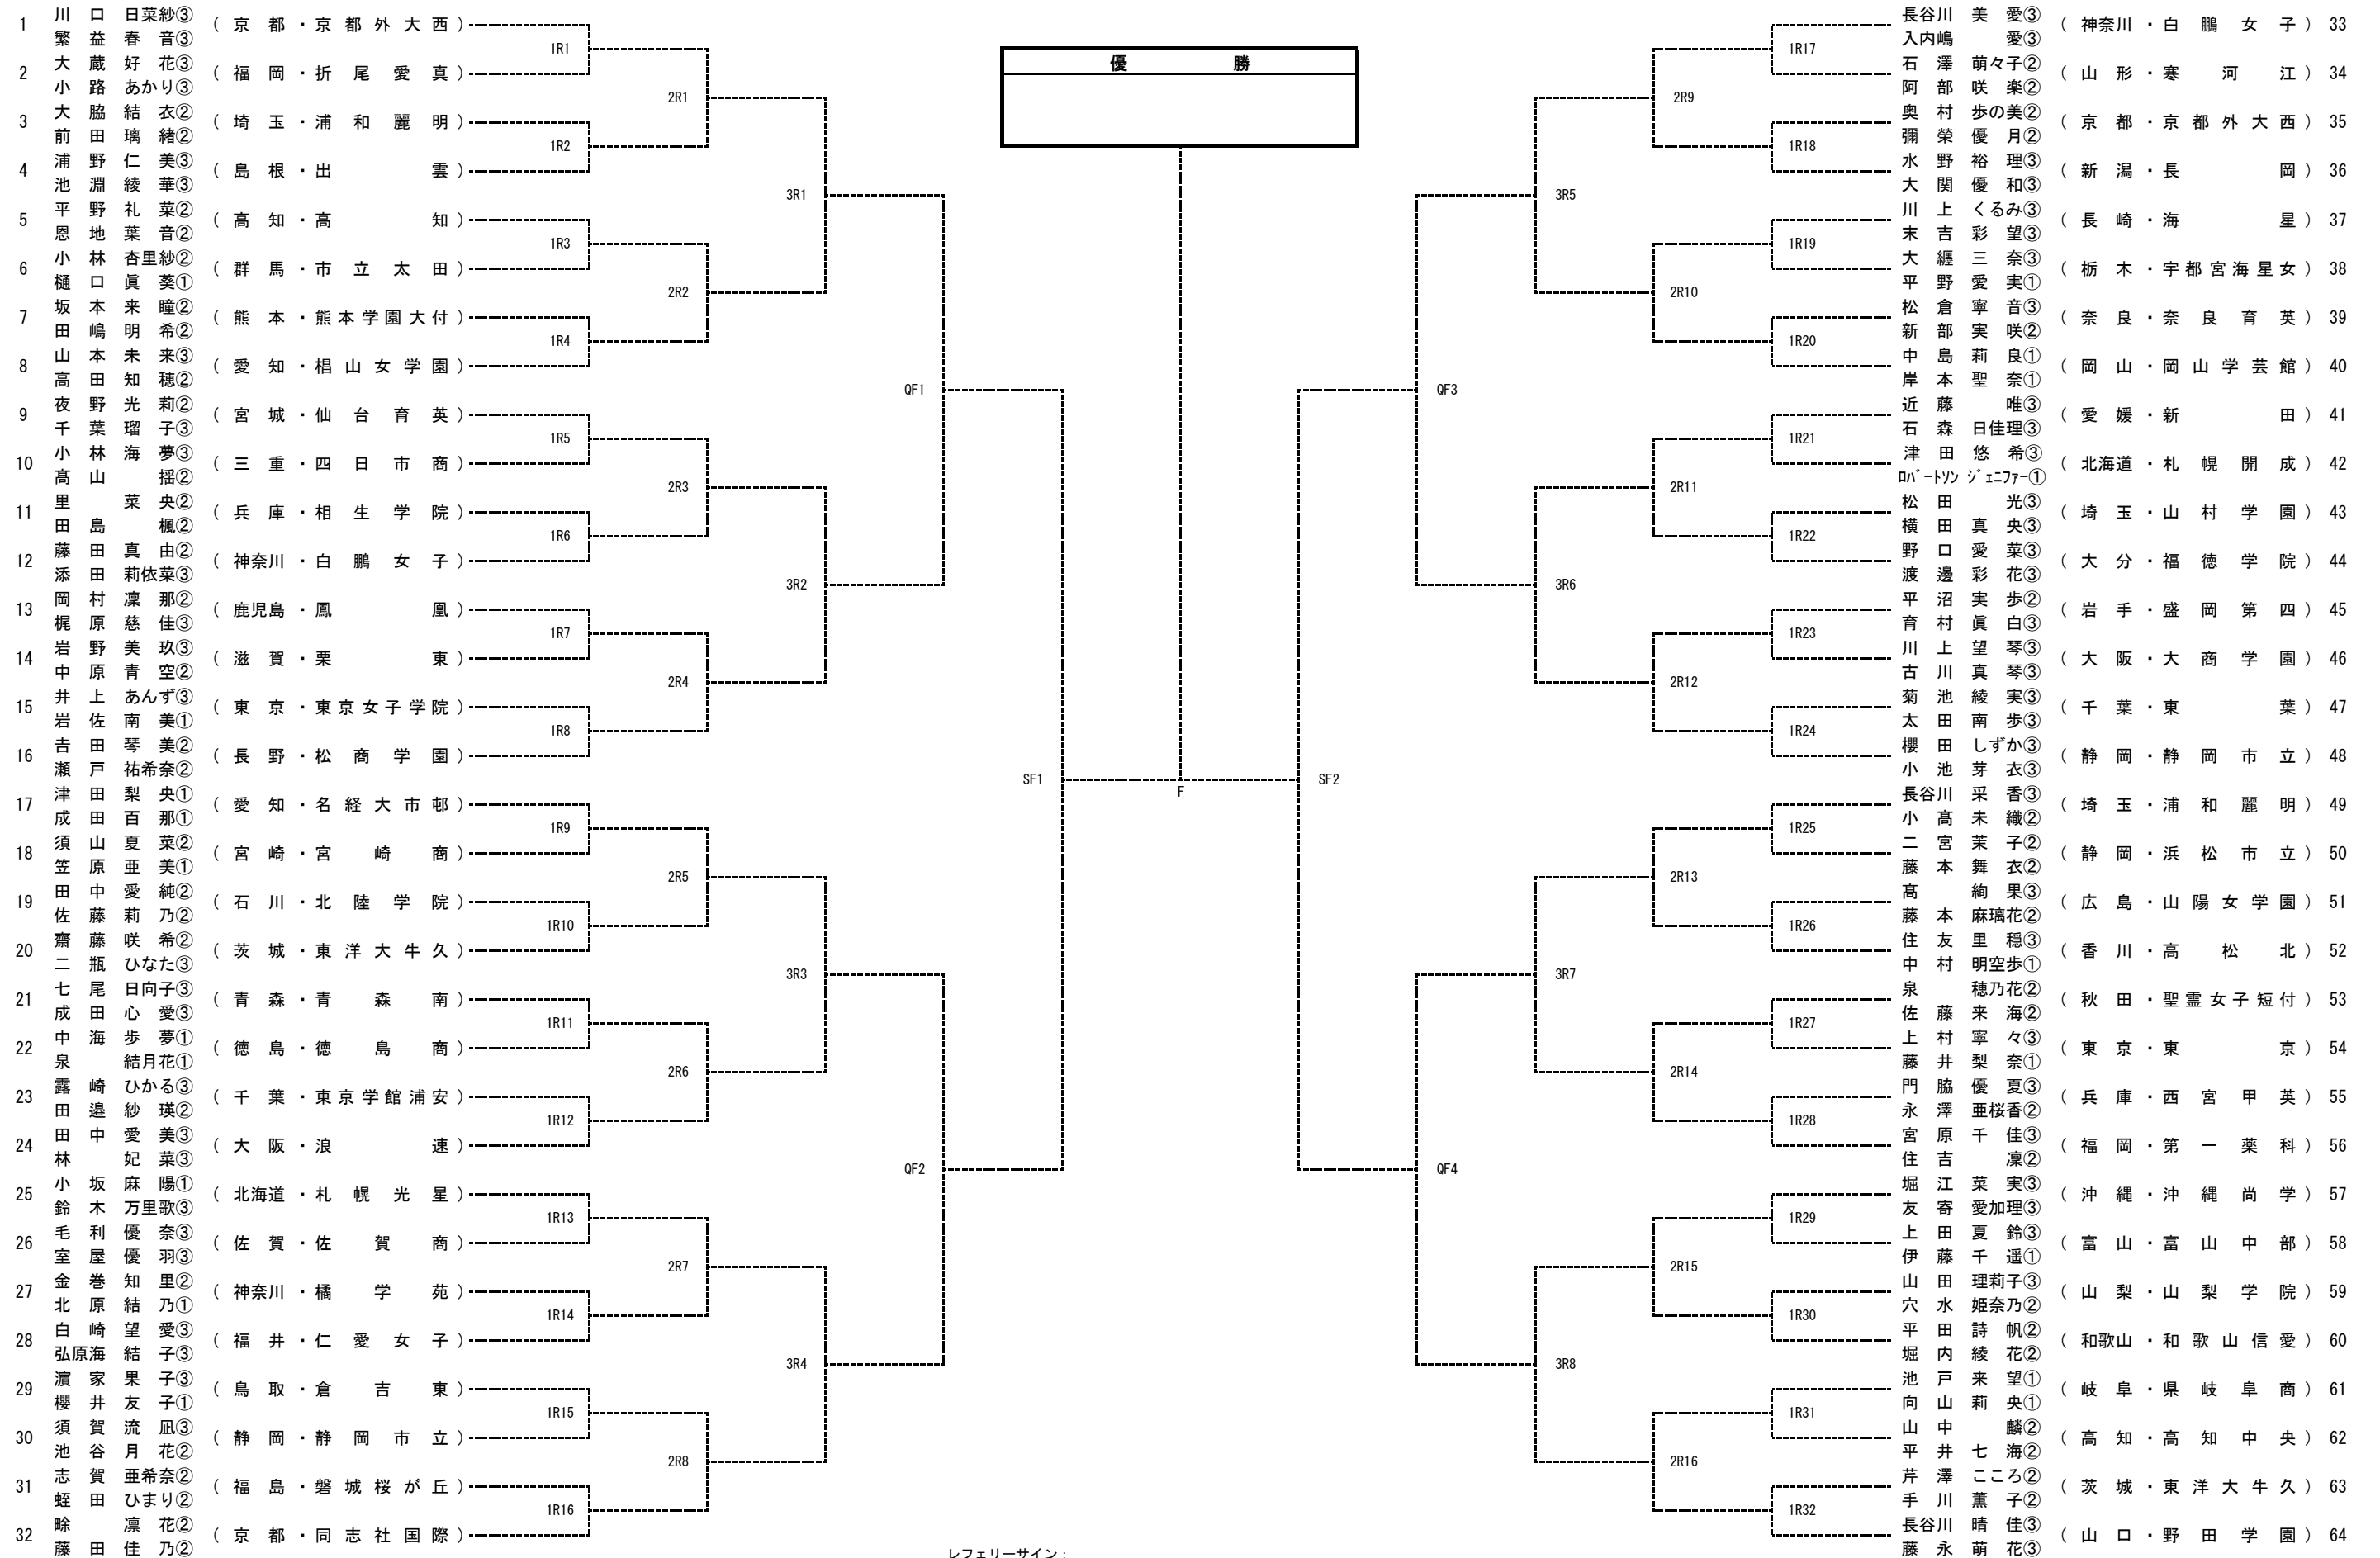

令和4年度全国高等学校総合体育大会 テニス競技
第112回全国高等学校テニス選手権大会

■ 女子ダブルス

レフェリーサイン