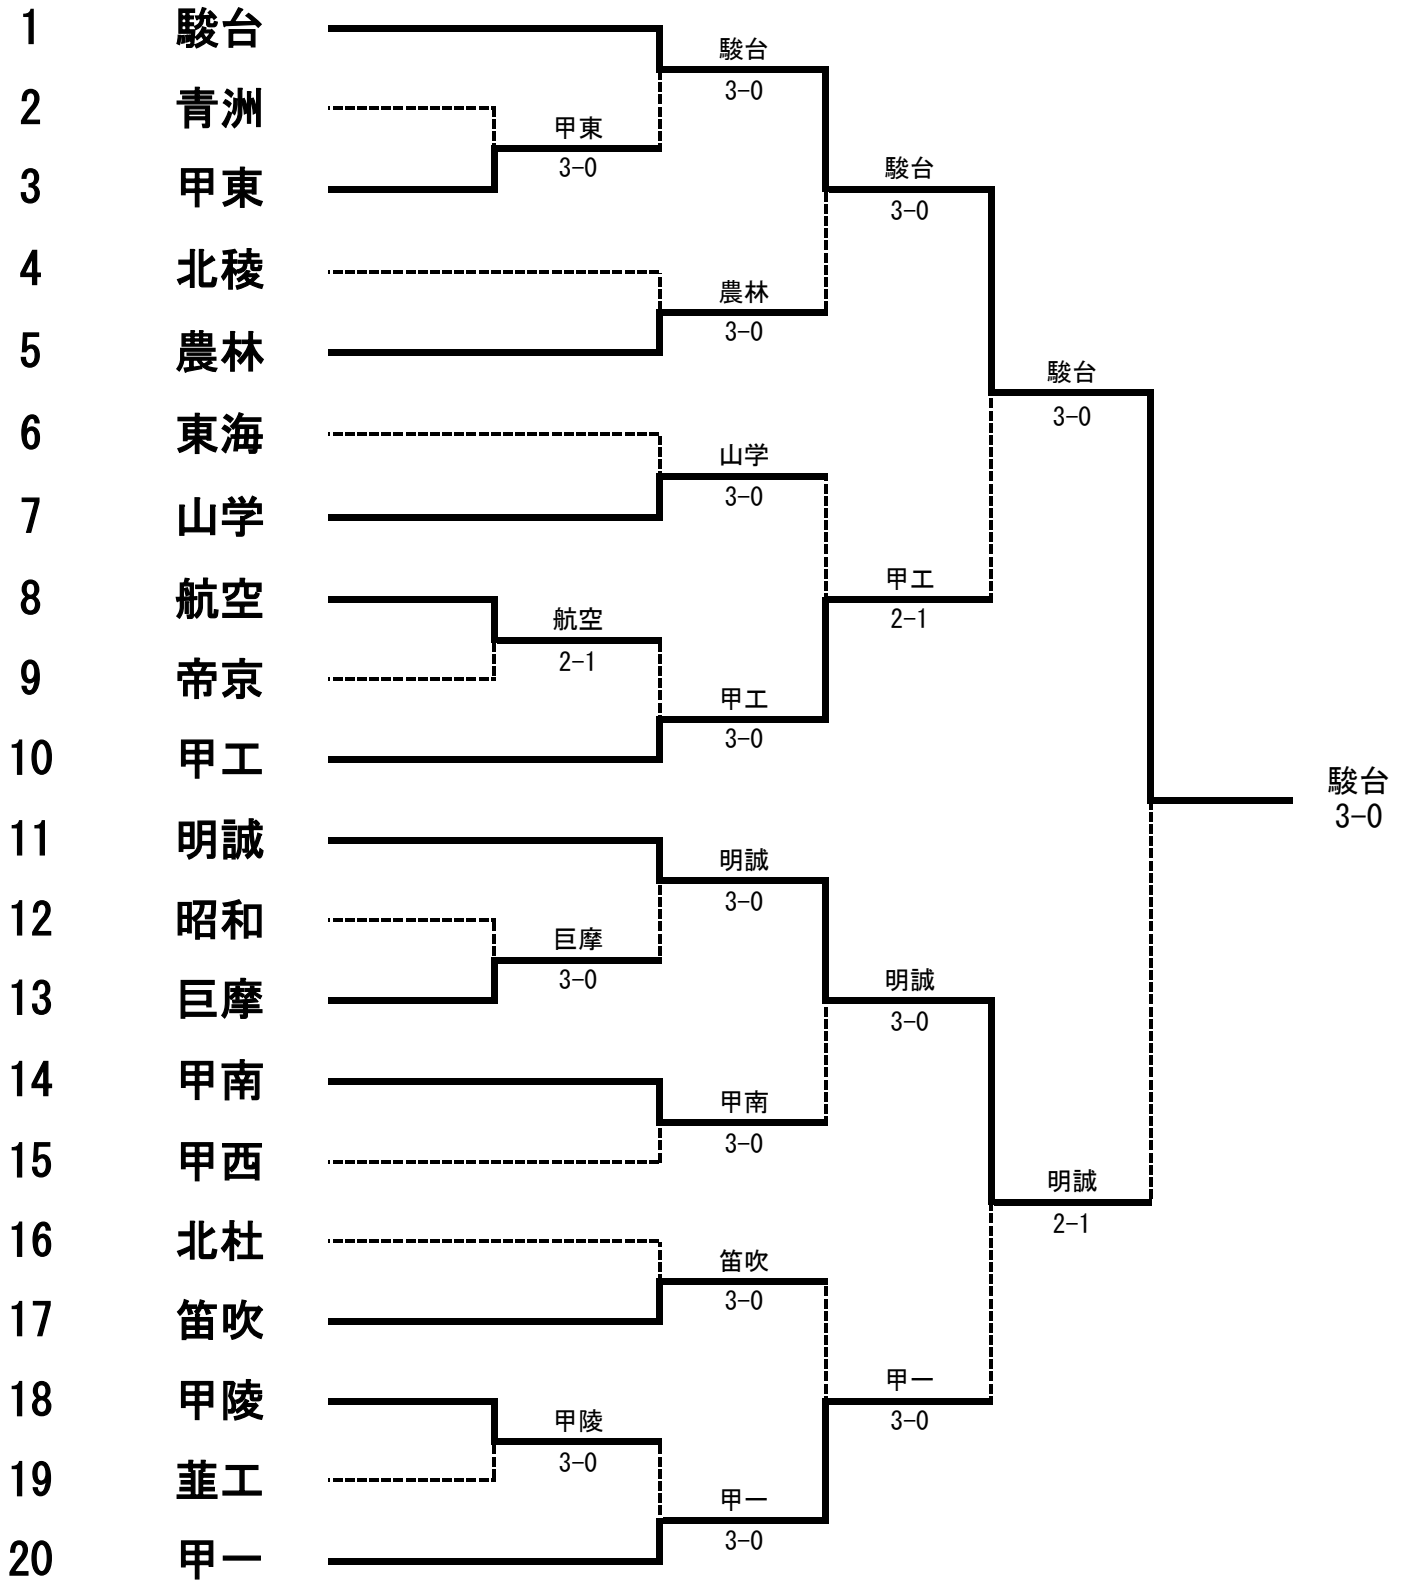

令和3年度
男子団体

全国高等学校総合体育大会テニス大会
山梨県予選

日程 令和3年5月29日(土)30日(日)
会場 小瀬スポーツ公園テニスコート

令和3年度 全国高等学校総合体育大会テニス大会山梨県予選 男子記録

男子記録 NO. 1

1R	2	青洲	0-3	3	甲東
D	田辺 晴②	0-6	中村 漱吾②		
	安達 翔悟②			柳沢 優生①	
S1	池内 太飛②	3-6	小池 旺介②		
S2	河西 陸②	0-6	望月 淳真②		