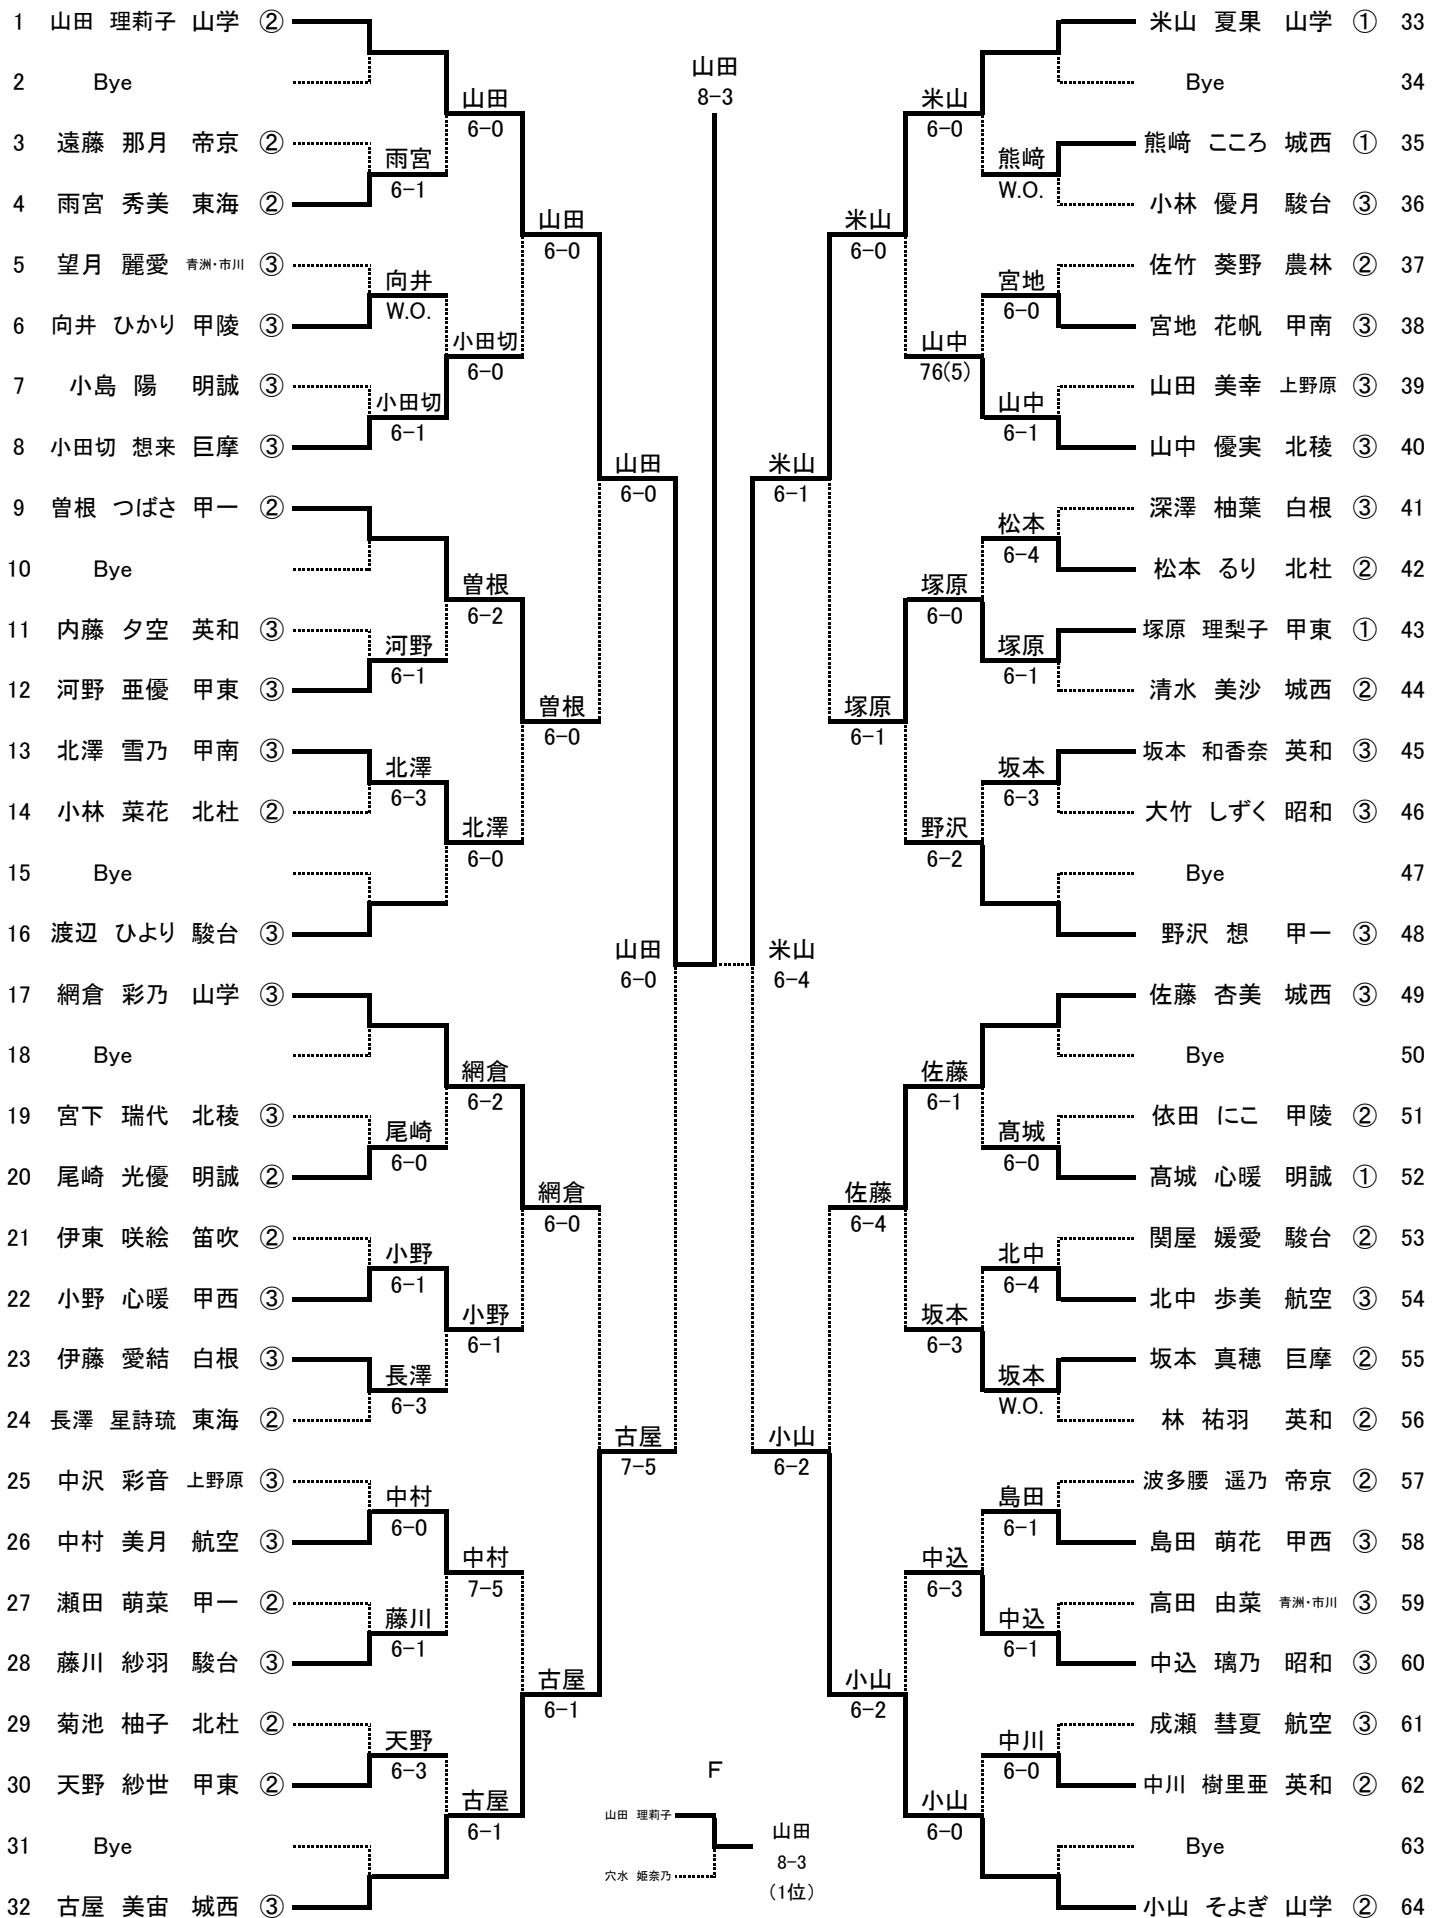

D					
S1					
S2					

日程
会場

5月3日・4日・13日・14日
小瀬スポーツ公園テニス場

日程
会場

5月3日・4日・13日・14日
小瀬スポーツ公園テニスコート

日程
会場

5月3日・4日・13日・14日
小瀬スポーツ公園テニスコート

(2位)