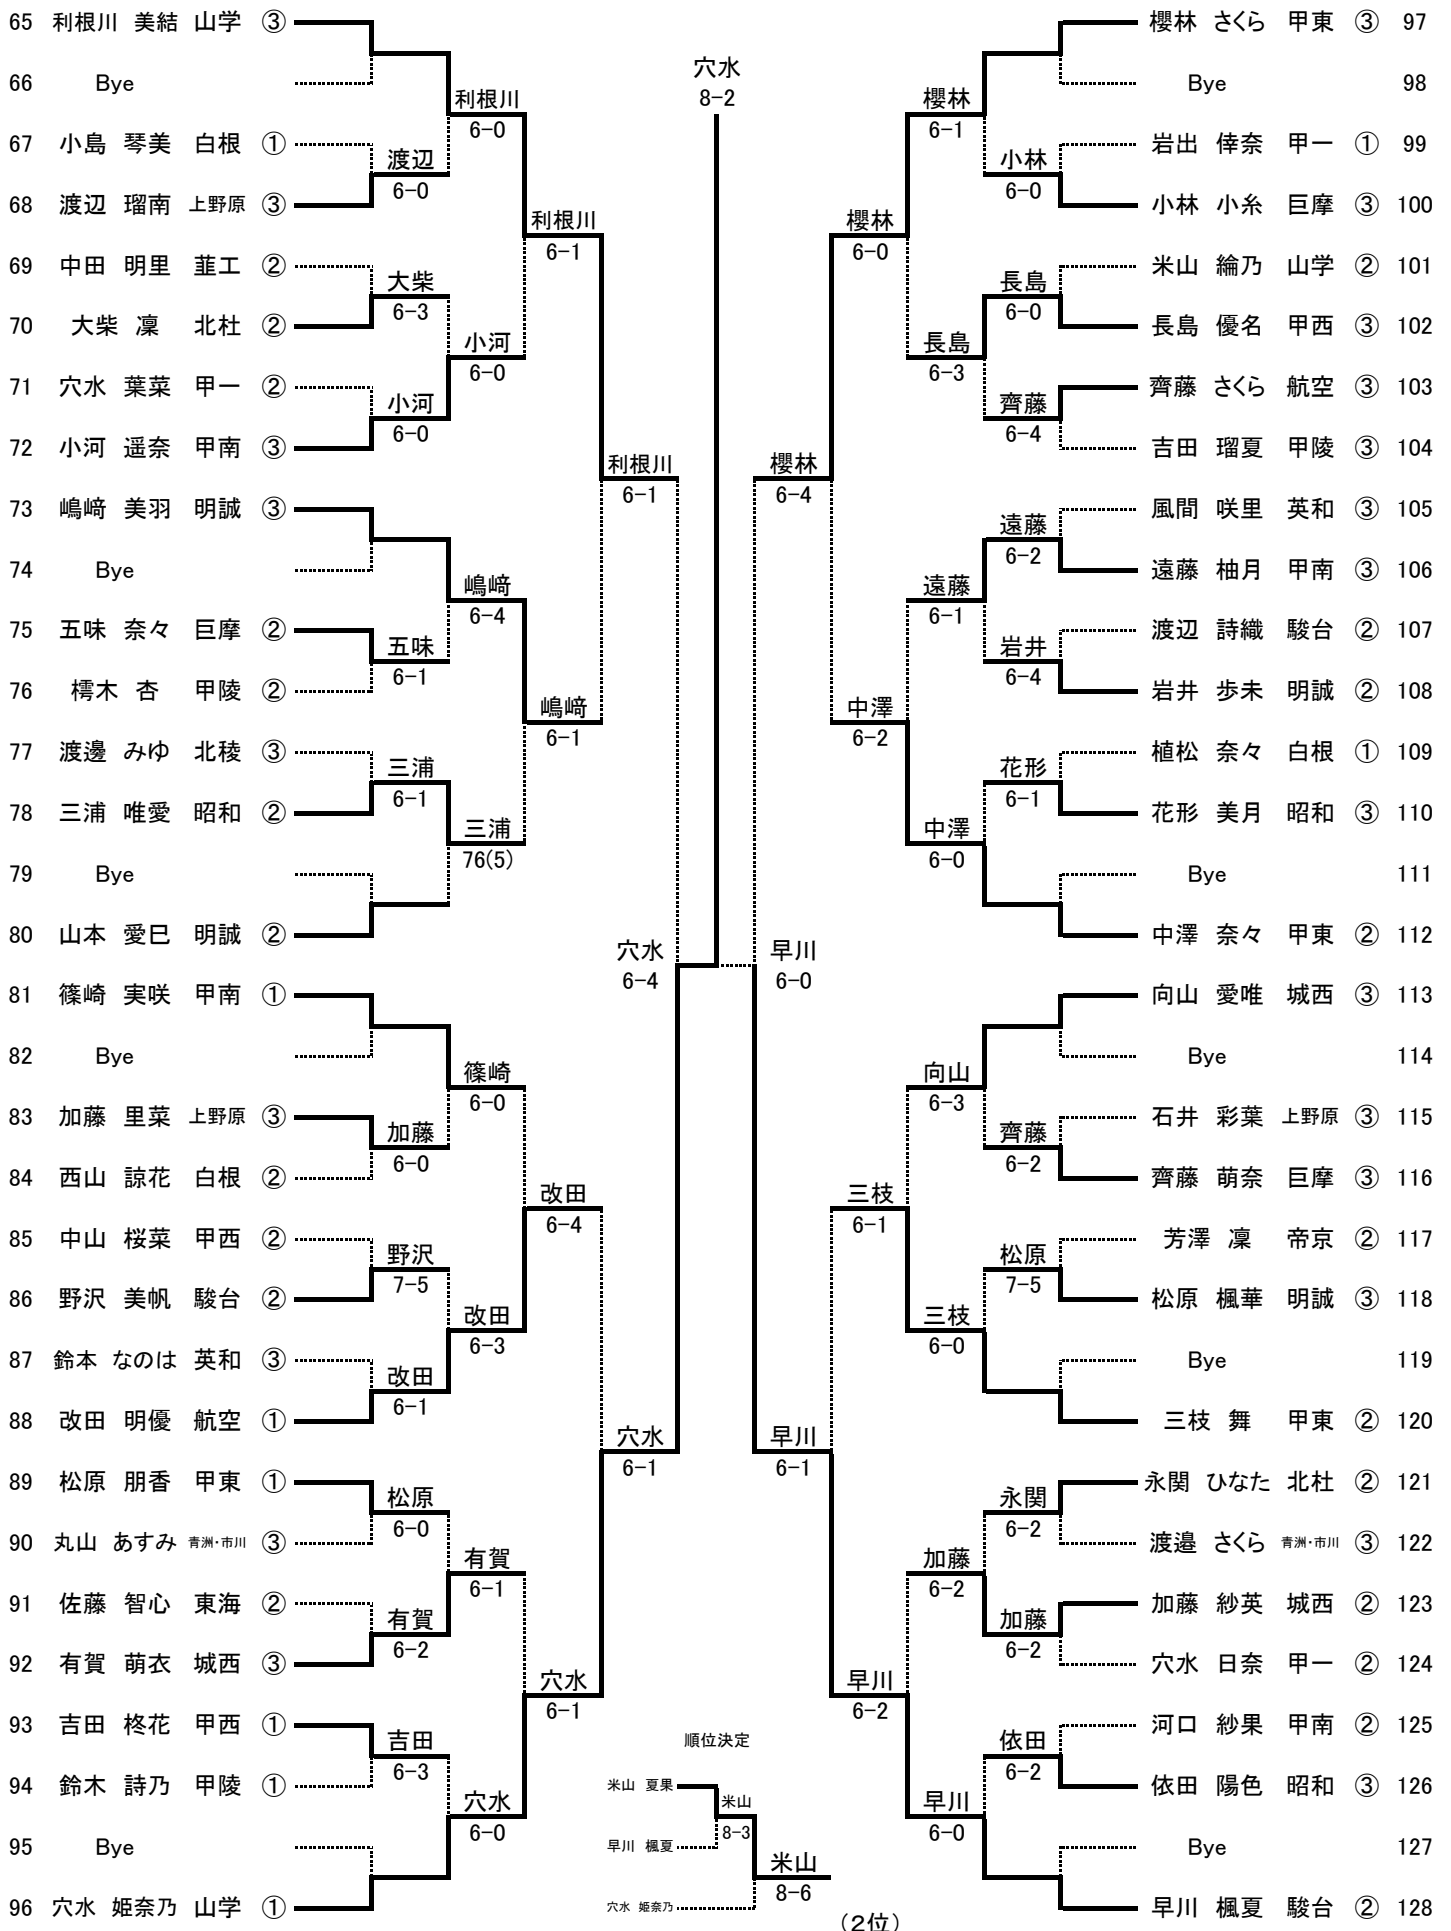

D					
S1					
S2					

日程
会場

5月3日・4日・13日・14日
小瀬スポーツ公園テニス場

日程
会場

5月3日・4日・13日・14日
小瀬スポーツ公園テニスコート

日程
会場

5月3日・4日・13日・14日
小瀬スポーツ公園テニスコート

(2位)