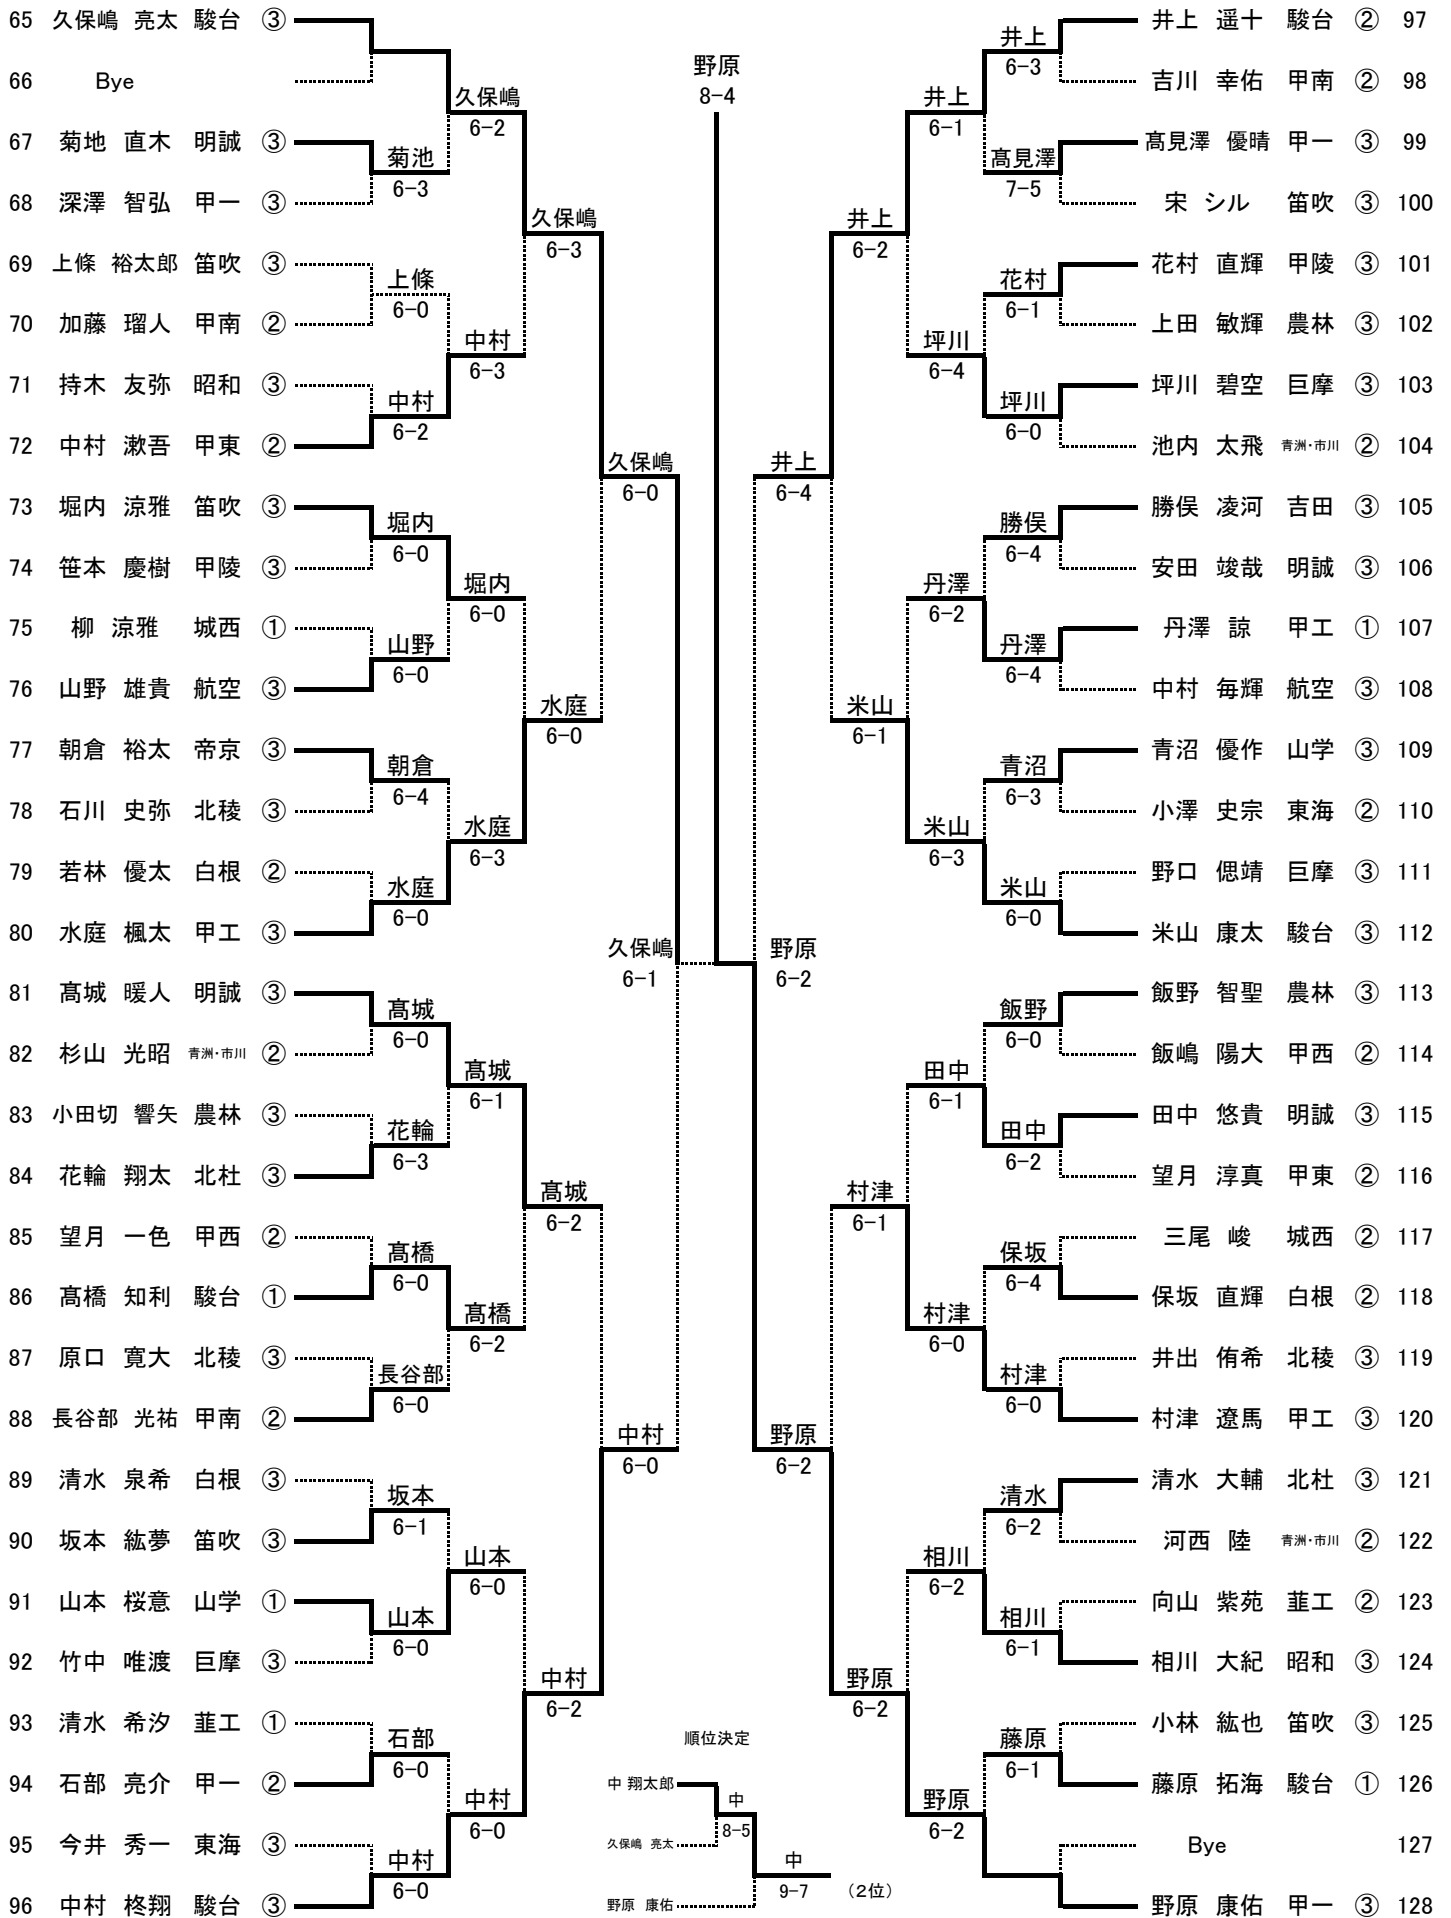

D					
S1					
S2					

日程
会場

5月3日・4日・13日・14日
小瀬スポーツ公園テニス場

日程
会場

5月3日・4日・13日・14日
小瀬スポーツ公園テニスコート

日程
会場

5月3日・4日・13日・14日
小瀬スポーツ公園テニスコート

(2位)