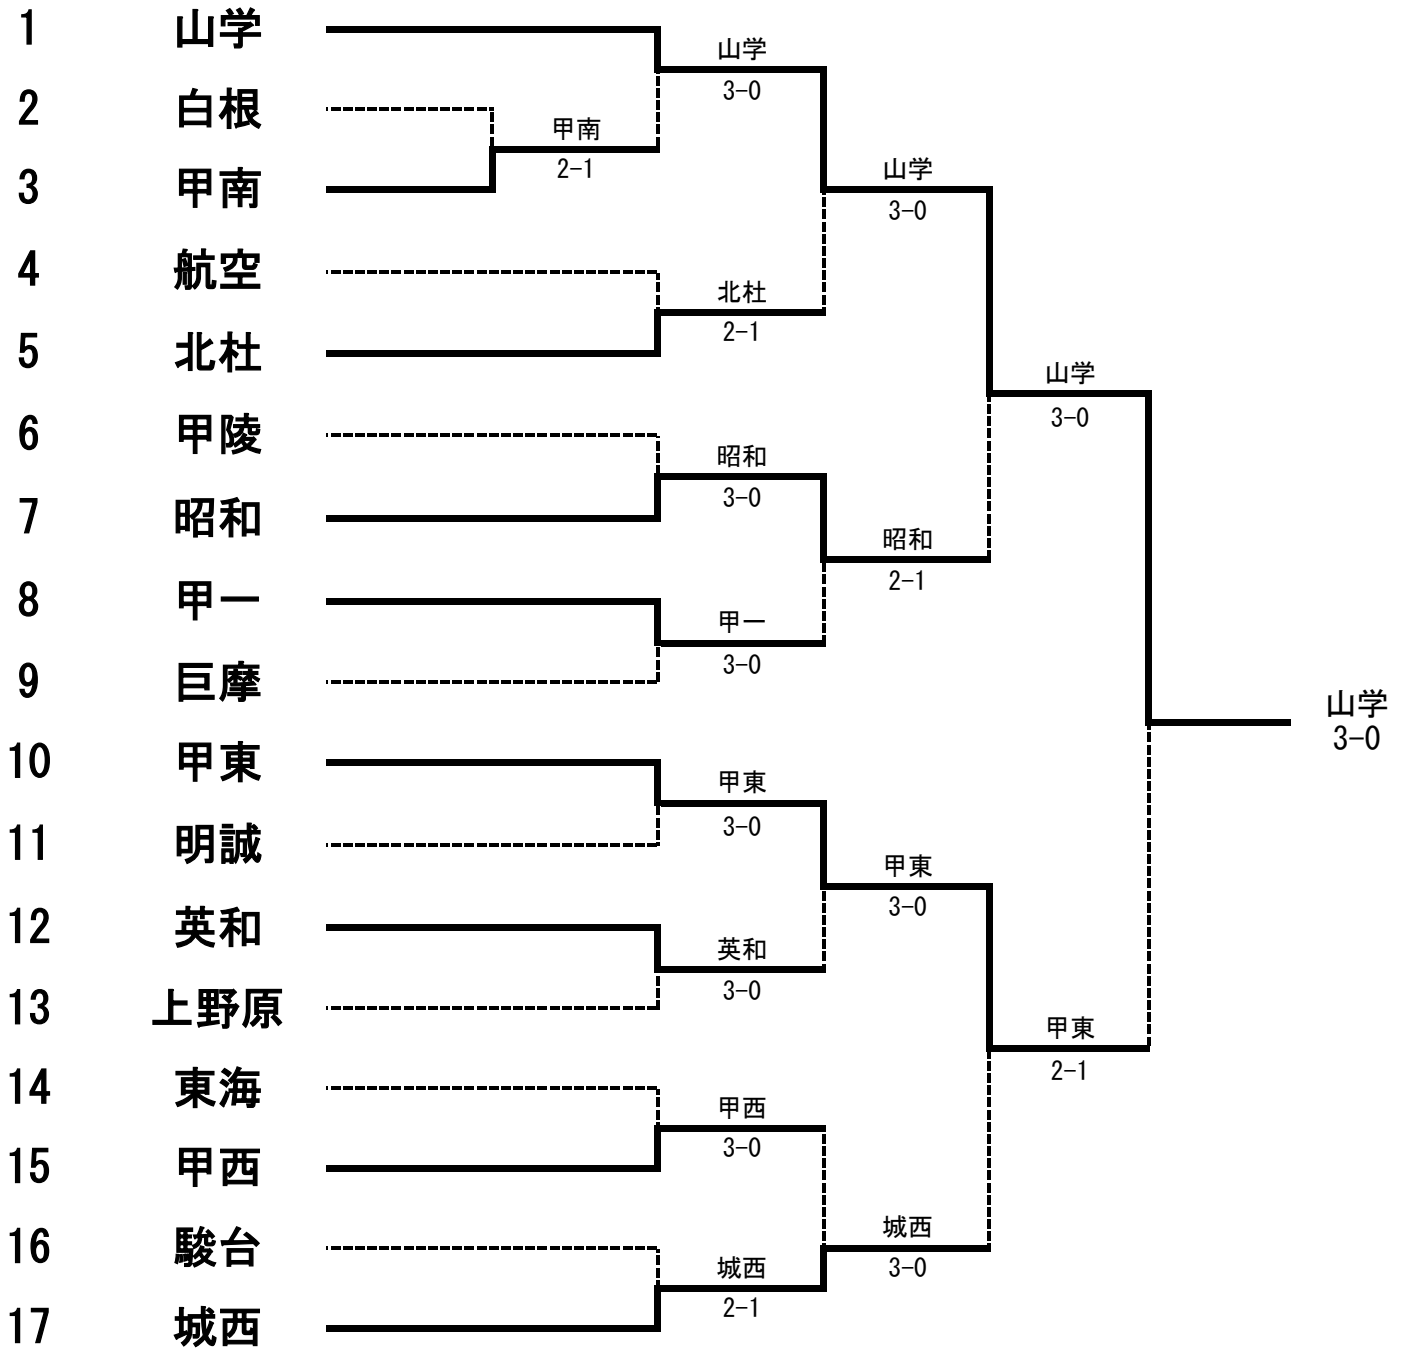

D					
S1					
S2					

令和3年度
女子団体

全国高等学校総合体育大会テニス大会
山梨県予選

日程

令和3年5月29日(土)30日(日)

会場

小瀬スポーツ公園テニス場

令和3年度 全国高等学校総合体育大会テニス大会山梨県予選 女子記録