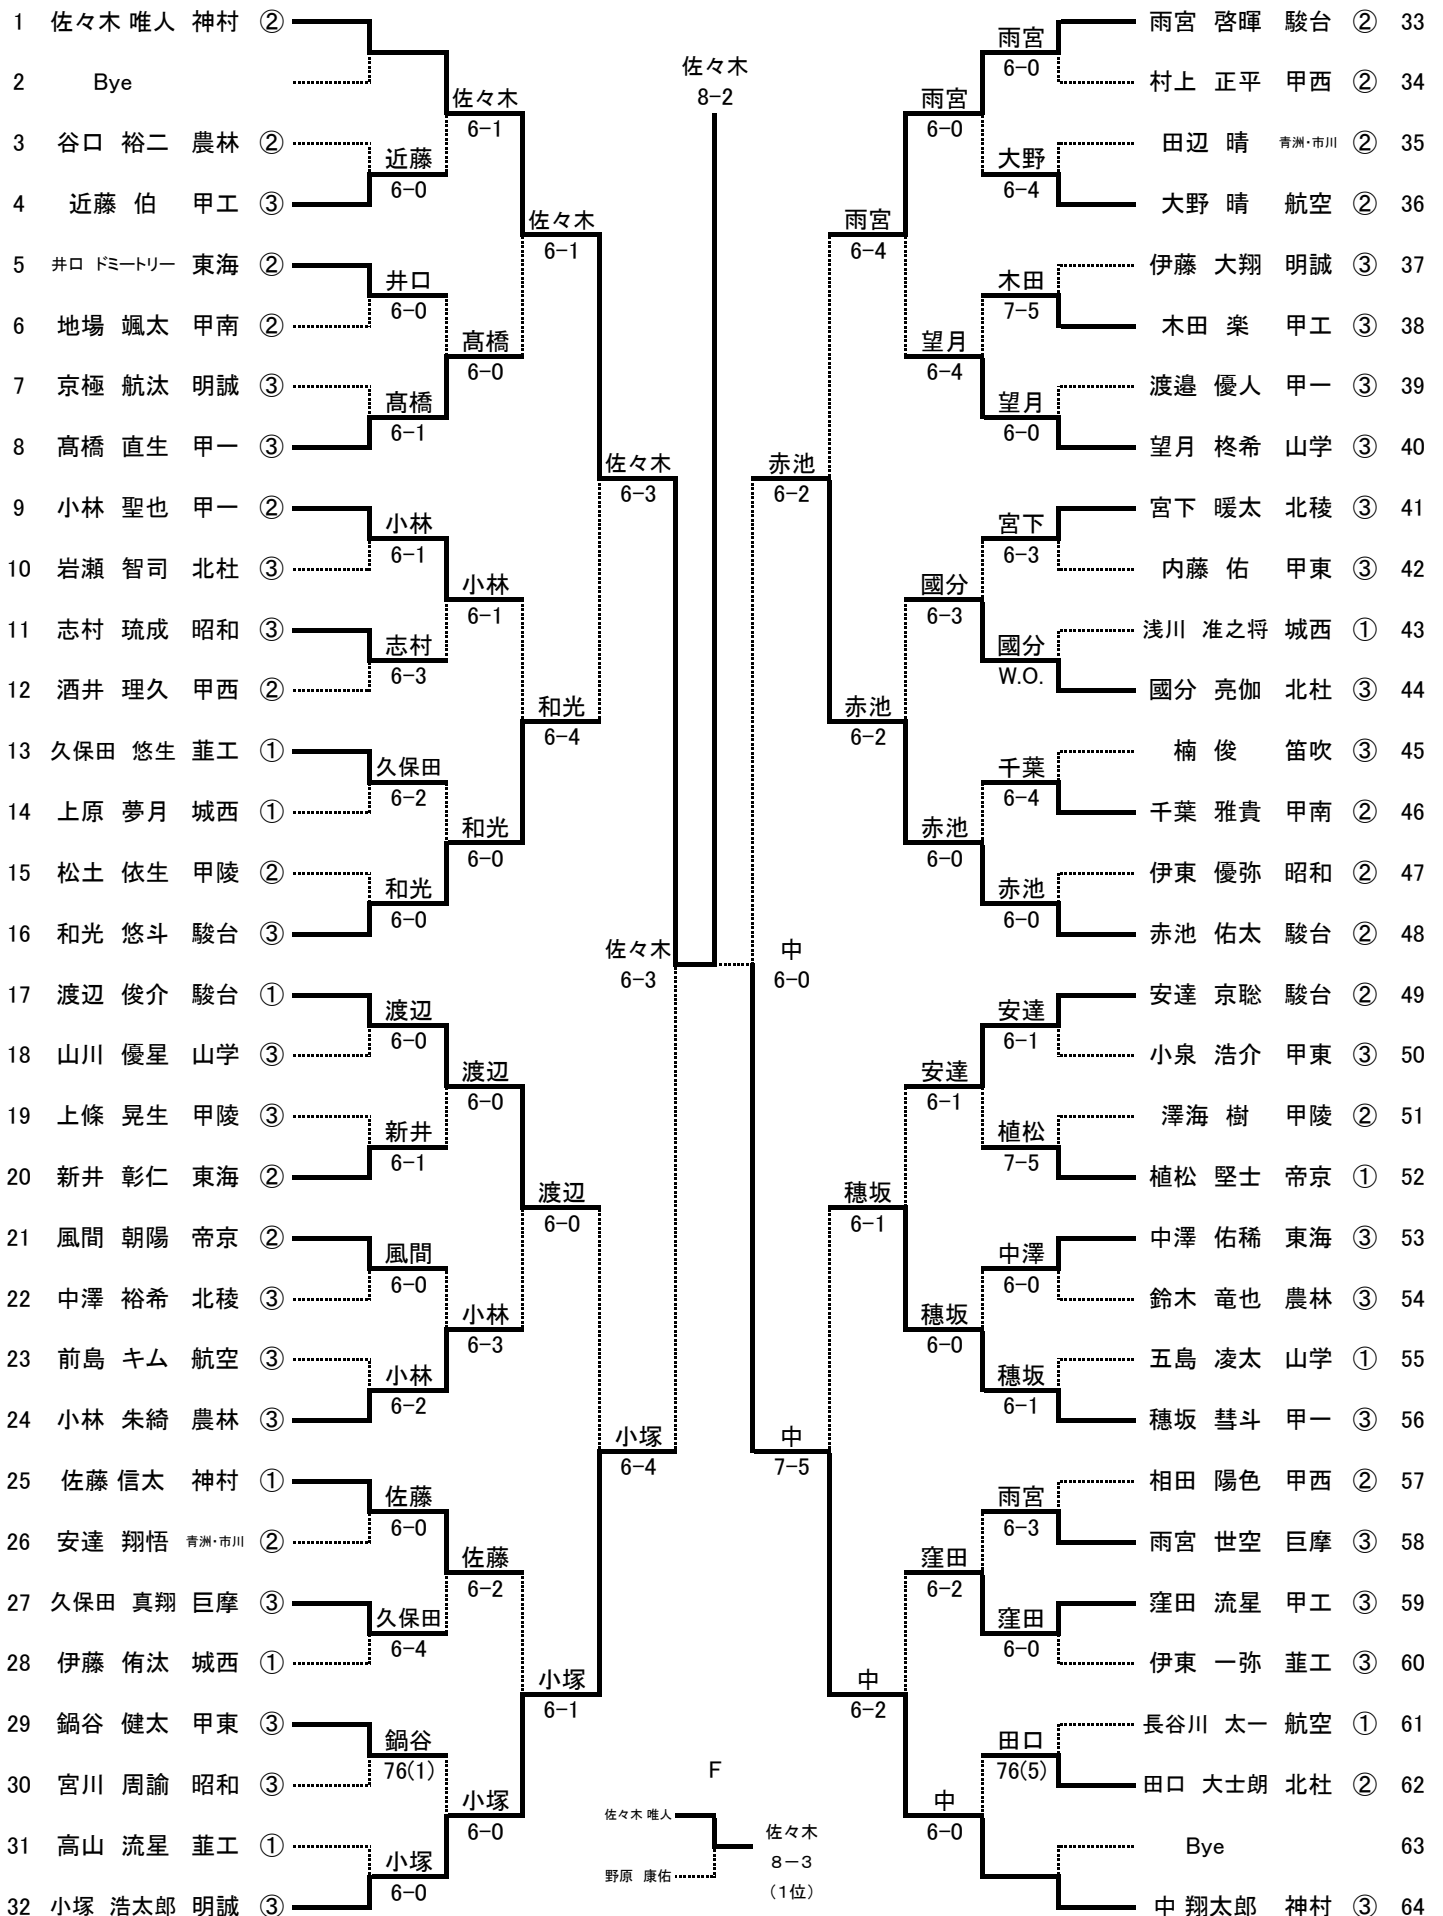

D					
S1					
S2					

日程
会場

5月3日・4日・13日・14日
小瀬スポーツ公園テニス場

日程
会場

5月3日・4日・13日・14日
小瀬スポーツ公園テニスコート

日程
会場

5月3日・4日・13日・14日
小瀬スポーツ公園テニスコート

(2位)