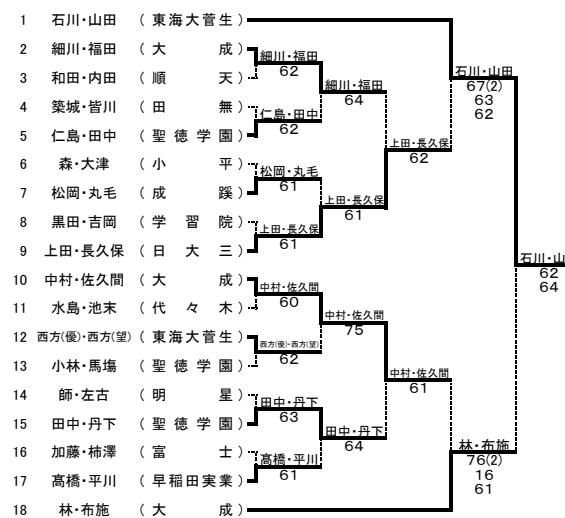

令和3年度第61回東京都高等学校テニス選手権大会

出場数 男子 シングルス 1202名 ダブルス 815組
女子 シングルス 1082名 ダブルス 768組
期 日 4月18日、25日、29日、5月2日、3日、4日、5日、8日、9日

男子シングルス

優勝

- 1 山田 矢音 (東海大菅生)
- 2 勝田 耕基 (早稲田実業)
- 3 村上 涼 (東海大菅生)
- 4 細川 暖生 (大成)
- 5 平石 真輝 (東海大菅生)
- 6 桑原 千裕 (東海大高輪)
- 7 山田 矢音 (東海大菅生)
- 8 石川 真輝 (東海大菅生)

- 9 井上 拓海 (東海大菅生)
- 10 村川 朝陽 (早稲田実業)
- 11 高橋 治英 (早稲田実業)
- 12 川崎 幹太 (東海大菅生)
- 13 橋本 中 (聖徳)
- 14 吉村 玲音 (日大三)
- 15 井上 拓海 (東海大菅生)
- 16 吉村 玲音 (日大三)

男子ダブルス

優勝

- 1 石川・山田 (東海大菅生)
- 2 杉本・橋本 (早稲田実業)
- 3 勝田・野村 (日大三)
- 4 林・布施 (大成)

- 5 中村・佐久間 (大成)
- 6 村上・川崎 (東海大菅生)
- 7 岡部・吉村 (日大三)
- 8 上田・長久保 (日大三)