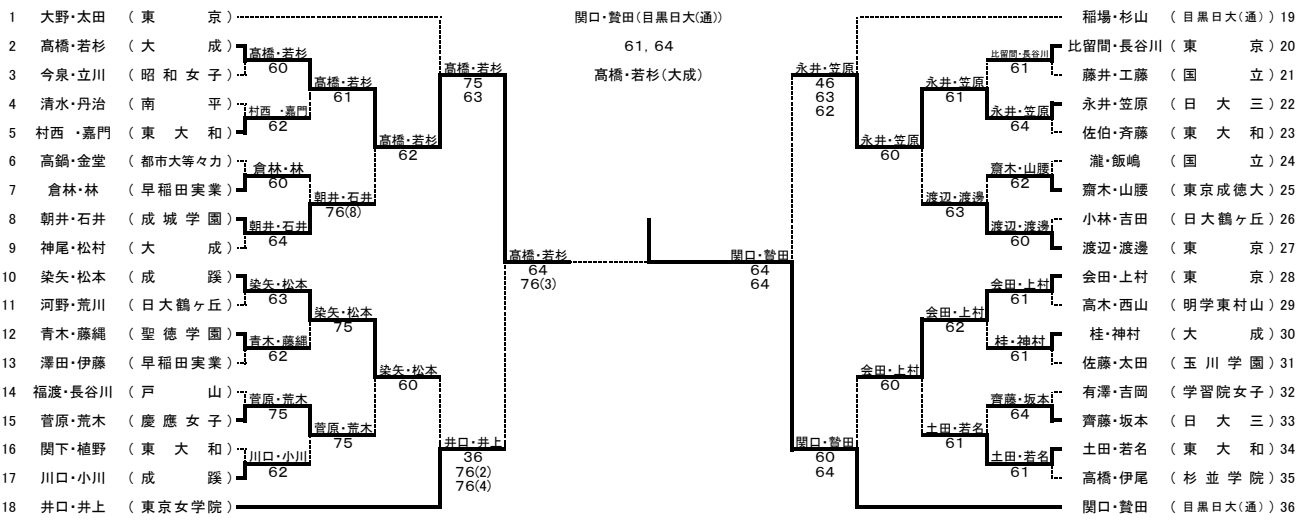

女子ダブルス

優勝

1 大野 太田(東京)	5 染矢 松本(成蹊)
2 関口 賛田(目黒日大(通))	6 渡辺 渡邊(東京)
3 稲場 杉山(目黒日大(通))	7 会田 上村(東京)
4 井口 井上(東京女学院)	8 神尾 松村(大成)