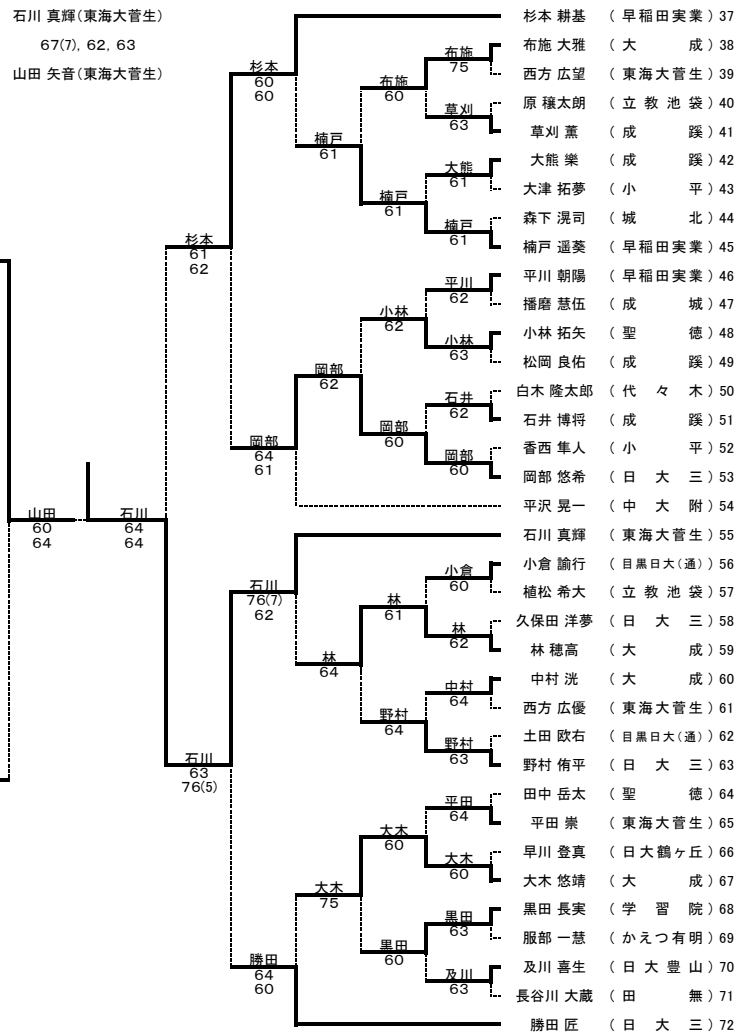

令和3年度第61回東京都高等学校テニス選手権大会

出場数 男子 シングルス 1202名 ダブルス 815組
 女子 シングルス 1082名 ダブルス 768組
 期 日 4月18日、25日、29日、5月2日、3日、4日、5日、8日、9日

男子シングルス

優勝

- 1 山田 矢音 (東海大菅生)
- 2 勝田 耕基 (早稲田実業)
- 3 村上 涼 (東海大菅生)
- 4 細川 暖生 (大成)
- 5 平石 真輝 (東海大菅生)
- 6 桑原 千裕 (東海大高輪)
- 7 山田 矢音 (東海大菅生)
- 8 石川 真輝 (東海大菅生)