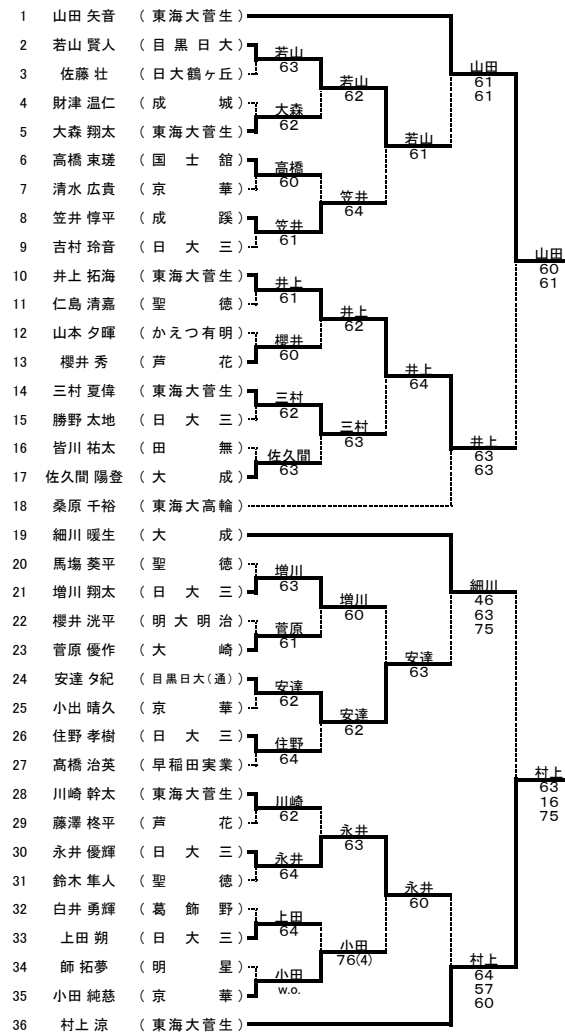

令和3年度第61回東京都高等学校テニス選手権大会

出場数 男子 シングルス 1202名 ダブルス 815組
 女子 シングルス 1082名 ダブルス 768組
 期 日 4月18日、25日、29日、5月2日、3日、4日、5日、8日、9日

男子シングルス

優勝

- 1 山田 矢音 (東海大菅生)
- 2 勝田 耕基 (早稲田実業)
- 3 村上 涼 (東海大菅生)
- 4 細川 暖生 (大成)
- 5 平石 真輝 (東海大菅生)
- 6 桑原 千裕 (東海大高輪)
- 7 山田 矢音 (東海大菅生)
- 8 石川 真輝 (東海大菅生)

- 9 井上 拓海 (東海大菅生)
- 10 村川 朝陽 (早稲田実業)
- 11 高橋 治英 (早稲田実業)
- 12 川崎 幹太 (東海大菅生)
- 13 橋本 中 (聖徳)
- 14 吉村 玲音 (日大三)
- 15 井上 拓海 (東海大菅生)
- 16 吉村 玲音 (日大三)

男子ダブルス

優勝

- 1 石川・山田 (東海大菅生)
- 2 杉本・橋本 (早稲田実業)
- 3 勝田・野村 (日大三)
- 4 林・布施 (大成)