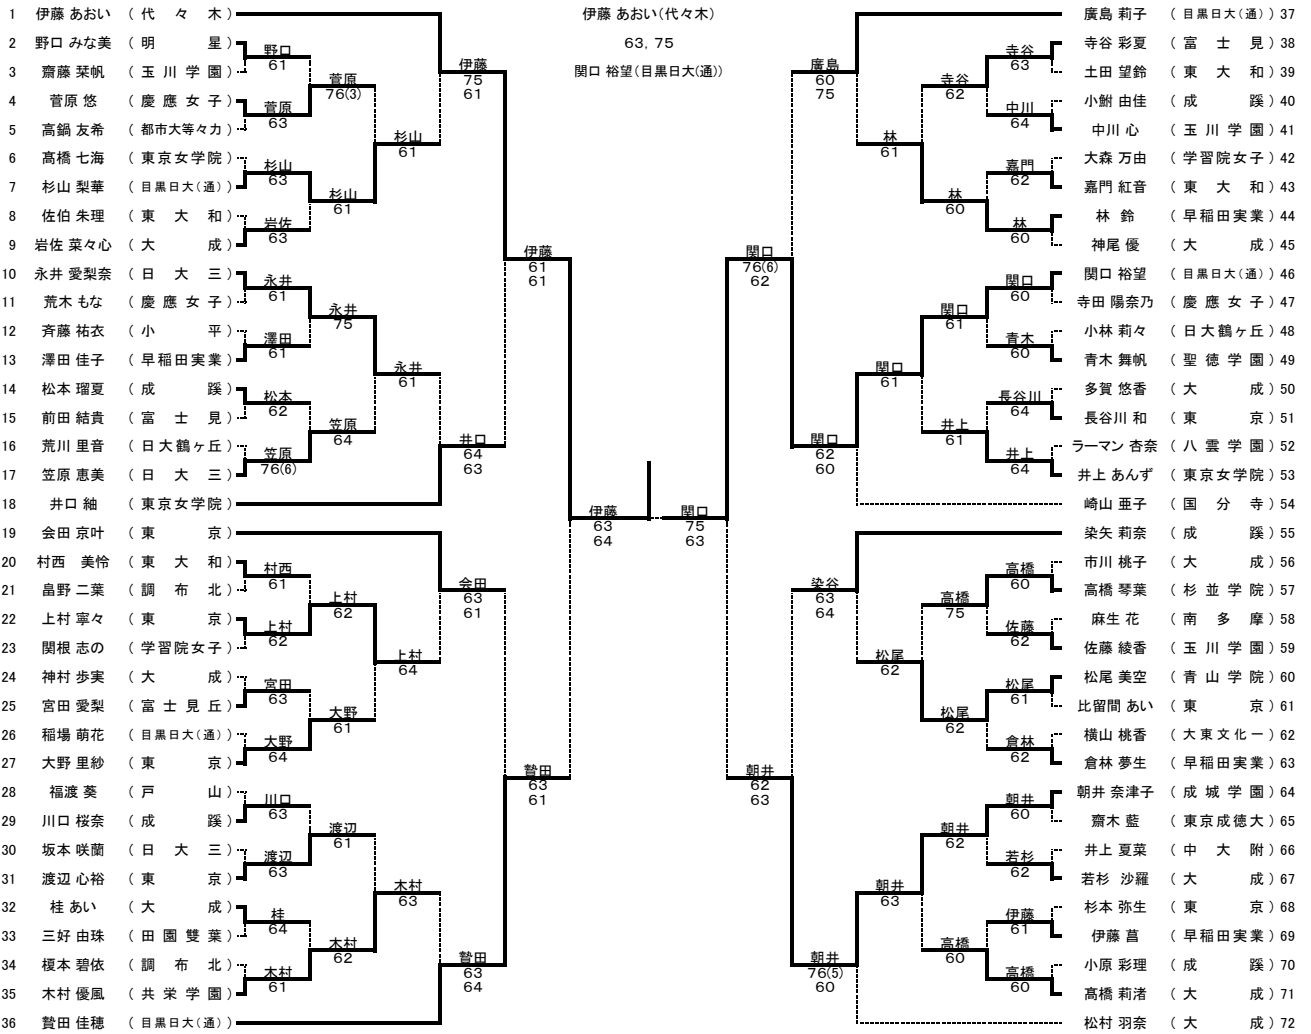

令和3年度第61回東京都高等学校テニス選手権大会

出場数 男子 シングルス 1202名 ダブルス 815組
女子 シングルス 1082名 ダブルス 768組
期 日 4月18日、25日、29日、5月2日、3日、4日、5日、8日、9日

女子シングルス

優勝

1 伊藤 あおい(代々木)	9 永井 愛梨奈(日大三)
2 松村 美穂(大成)	10 倉林 夢生(早稲田実業)
3 廣島 莉子(目黒日大(通))	11 関口 裕望(目黒日大(通))
4 賛田 佳穂(目黒日大(通))	12 大野 里紗(東京)
5 会田 京叶(東京)	13 福渡 葵(戸山)
6 崎山 亜子(国分寺)	14 尾崎 優(大成)
7 染矢 莉奈(成蹊)	15 朝井 奈津子(成城学園)
8 井口 紘(東京女学院)	16 岩佐 菜々心(大成)