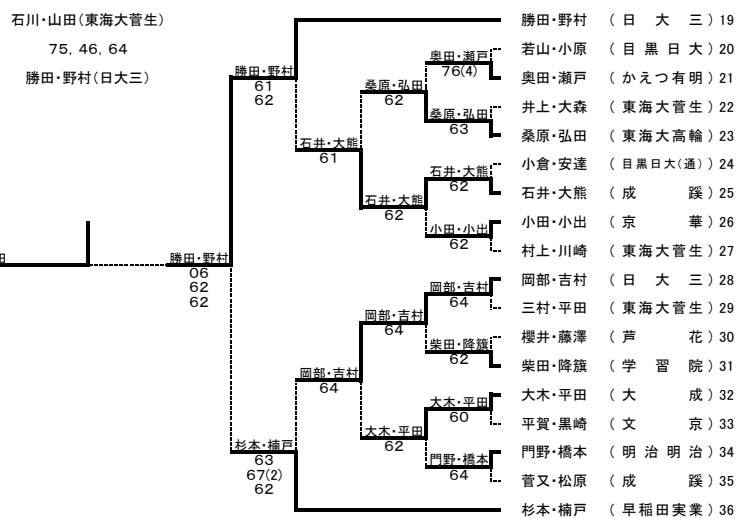

優勝

- 1 石川・山田 (東海大菅生)
- 2 杉本・橋本 (早稲田実業)
- 3 勝田・野村 (日大三)
- 4 林・布施 (大成)

- 5 中村・佐久間 (大成)
- 6 村上・川崎 (東海大菅生)
- 7 岡部・吉村 (日大三)
- 8 上田・長久保 (日大三)