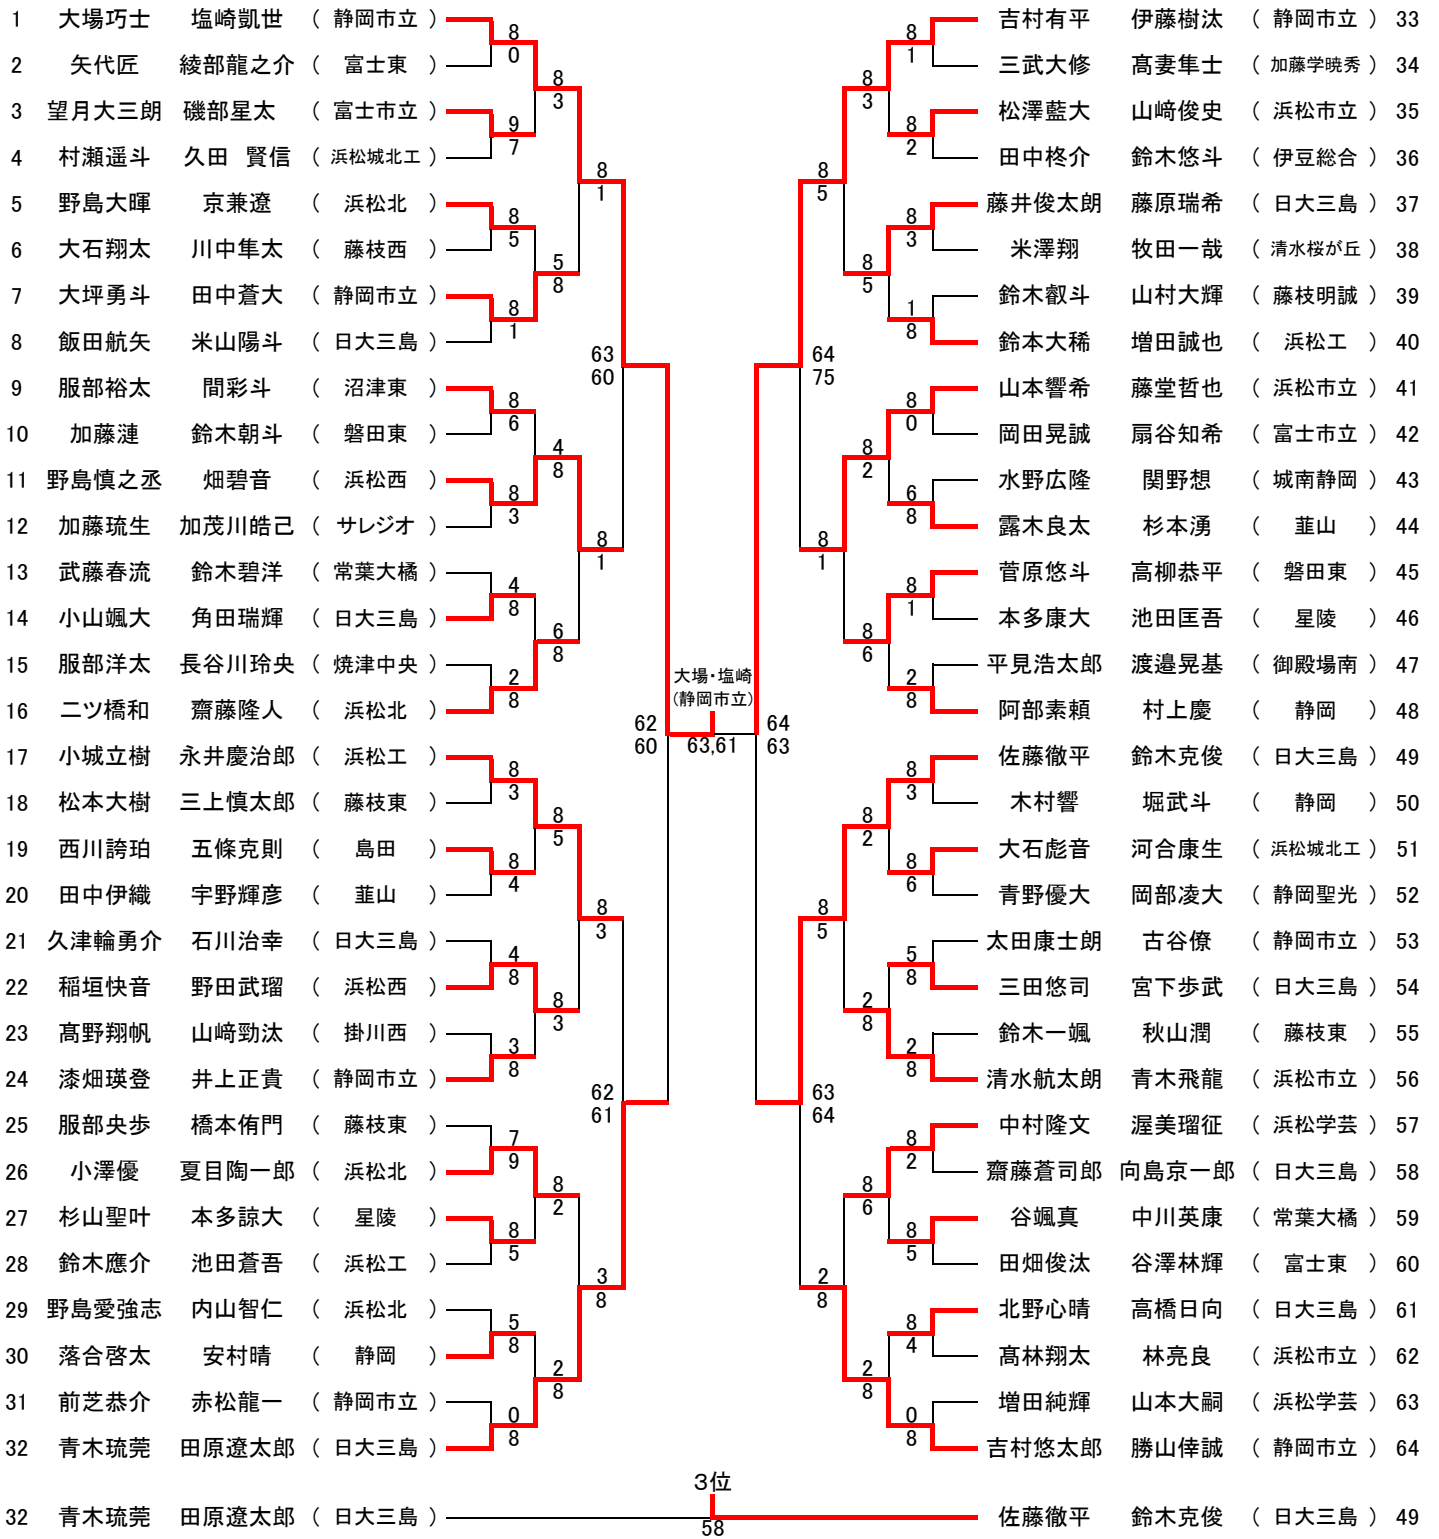

R3総体ダブルス(男子)