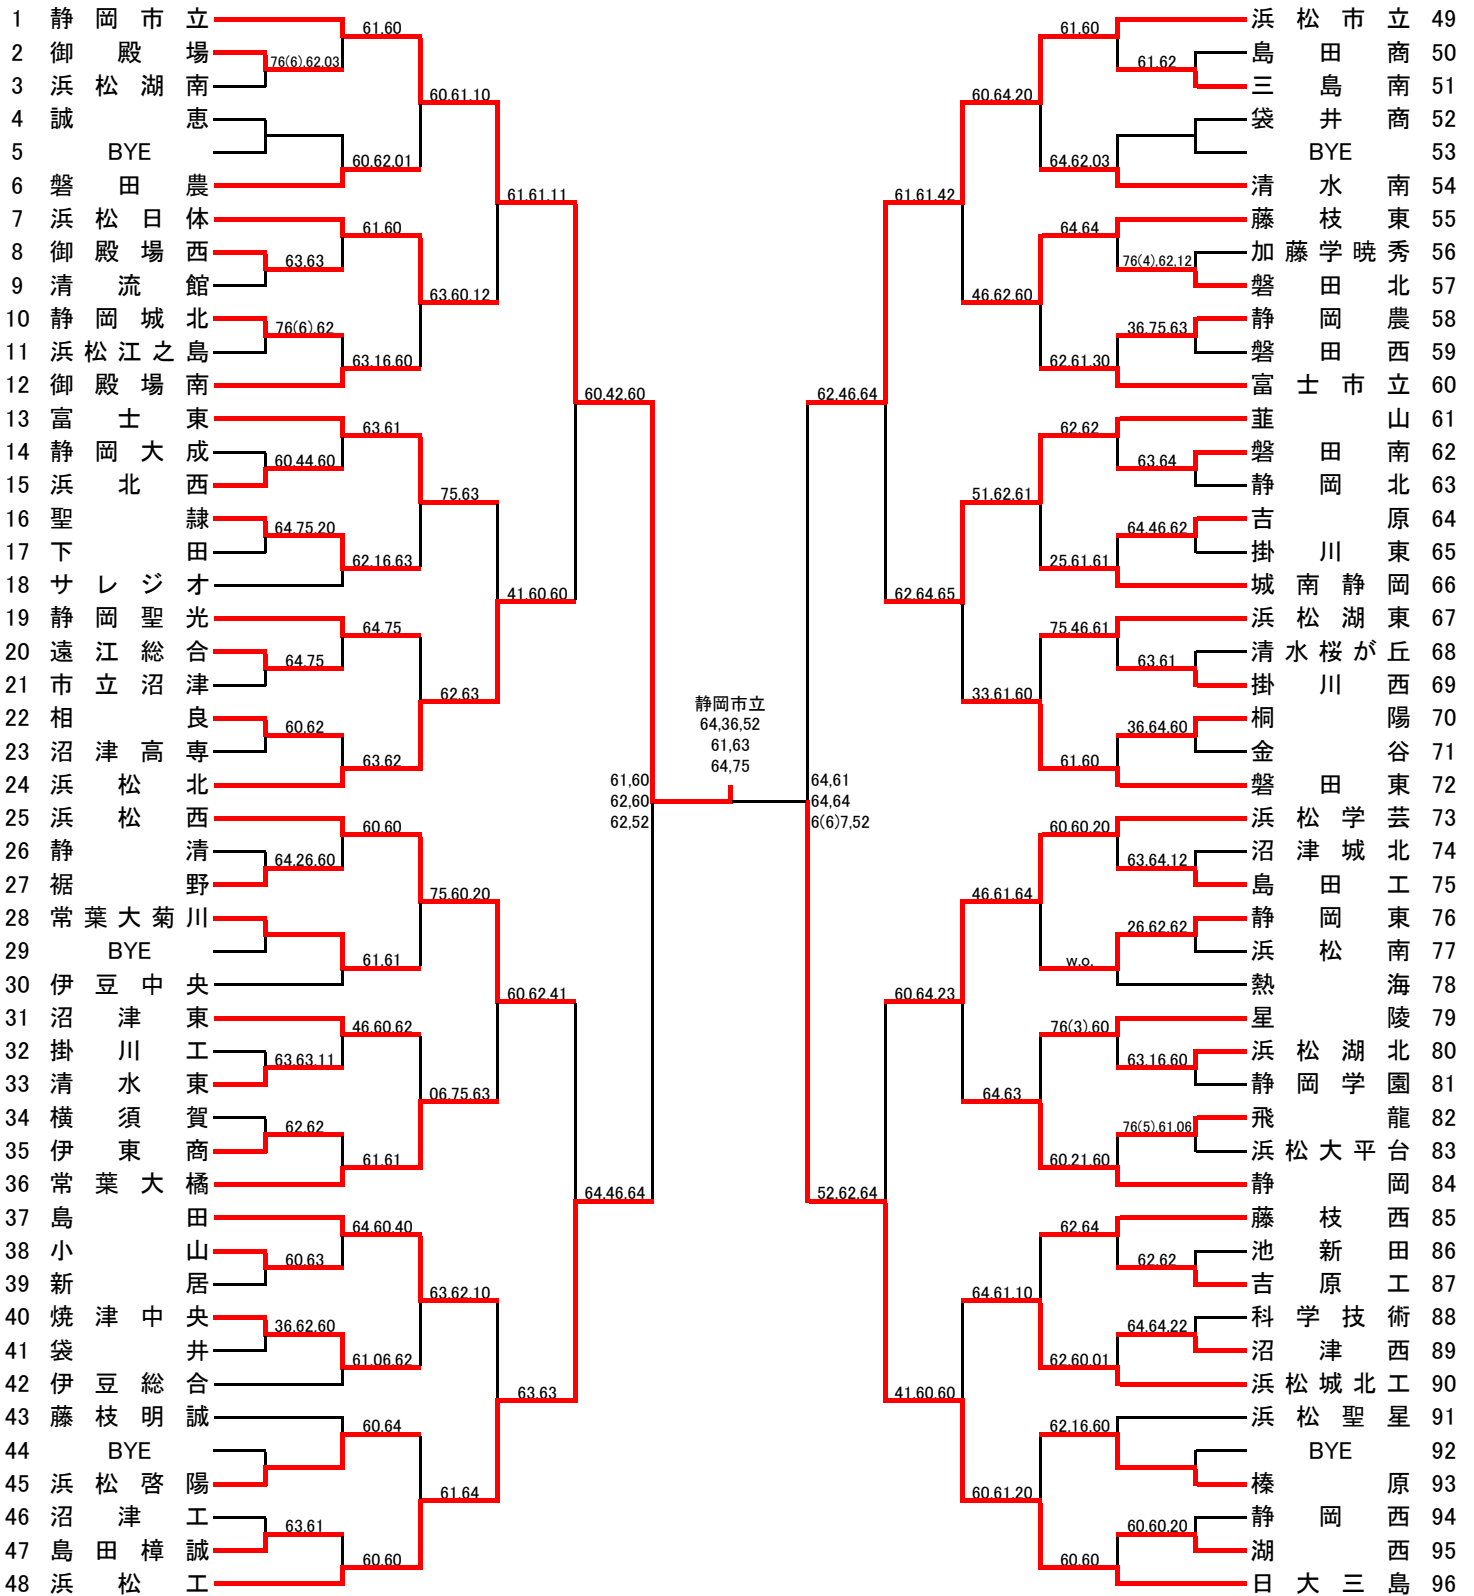

女子シングルス

優勝 櫻田しずか (静岡市立)  
準優勝 稲葉梨莉 (静岡市立)  
第3位 高田晴菜 (浜松市立)  
第4位 近藤優衣 (城南静岡)  
第5位 貞方実空 (静岡市立)  
第6位 小池芽衣 (静岡市立)  
第7位 小塚彩梨 (日大三島)  
第8位 須賀流凪 (静岡市立)

男子ダブルス

優勝 大場巧士 塩崎凱世 (静岡市立)  
準優勝 吉村有平 伊藤樹汰 (静岡市立)  
第3位 佐藤徹平 鈴木克俊 (日大三島)  
第4位 青木琉莞 田原遼太郎 (日大三島)

# 団体戦(男子)