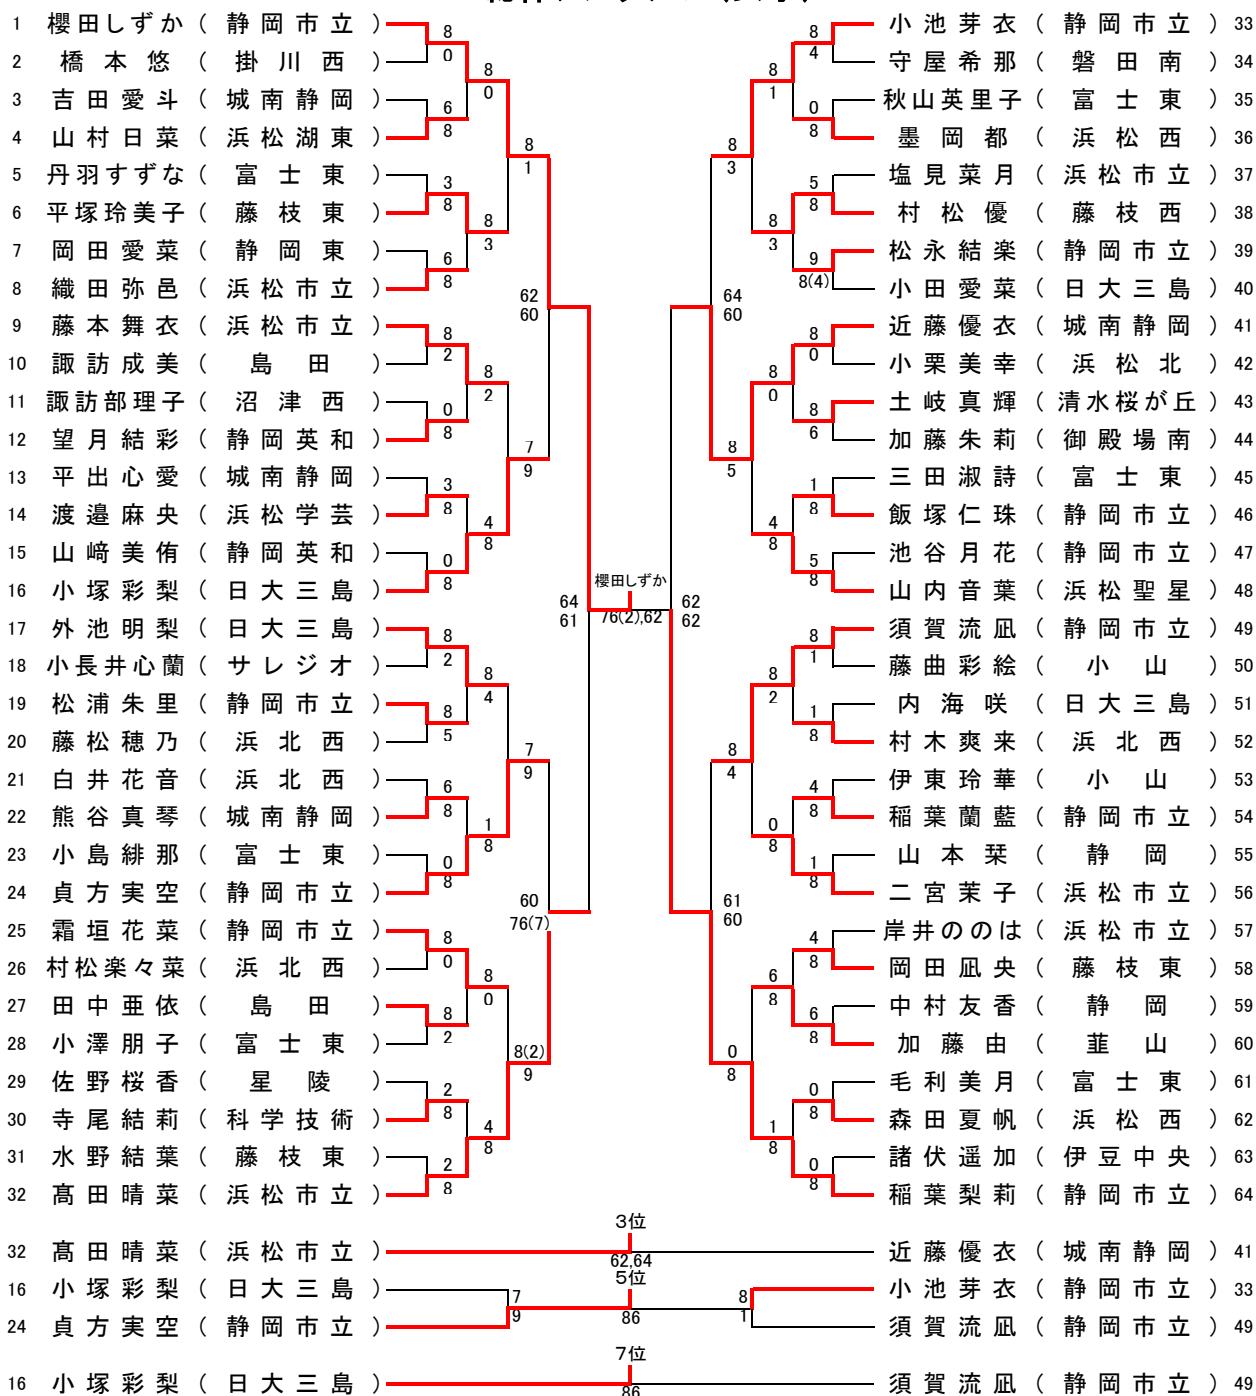

R3総体シングルス(女子)