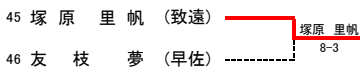

【5, 6位決定戦】

副島中 啓道 津恒 伊幡 磨哉 宗伸 伊幡 倭志岐

副島中 啓道 津恒 伊幡 磨哉 宗伸 伊幡 倭志岐

女子シングルス

順位決定戦

【3, 4位決定戦】

【7, 8位決定戦】

【5, 6位決定戦】