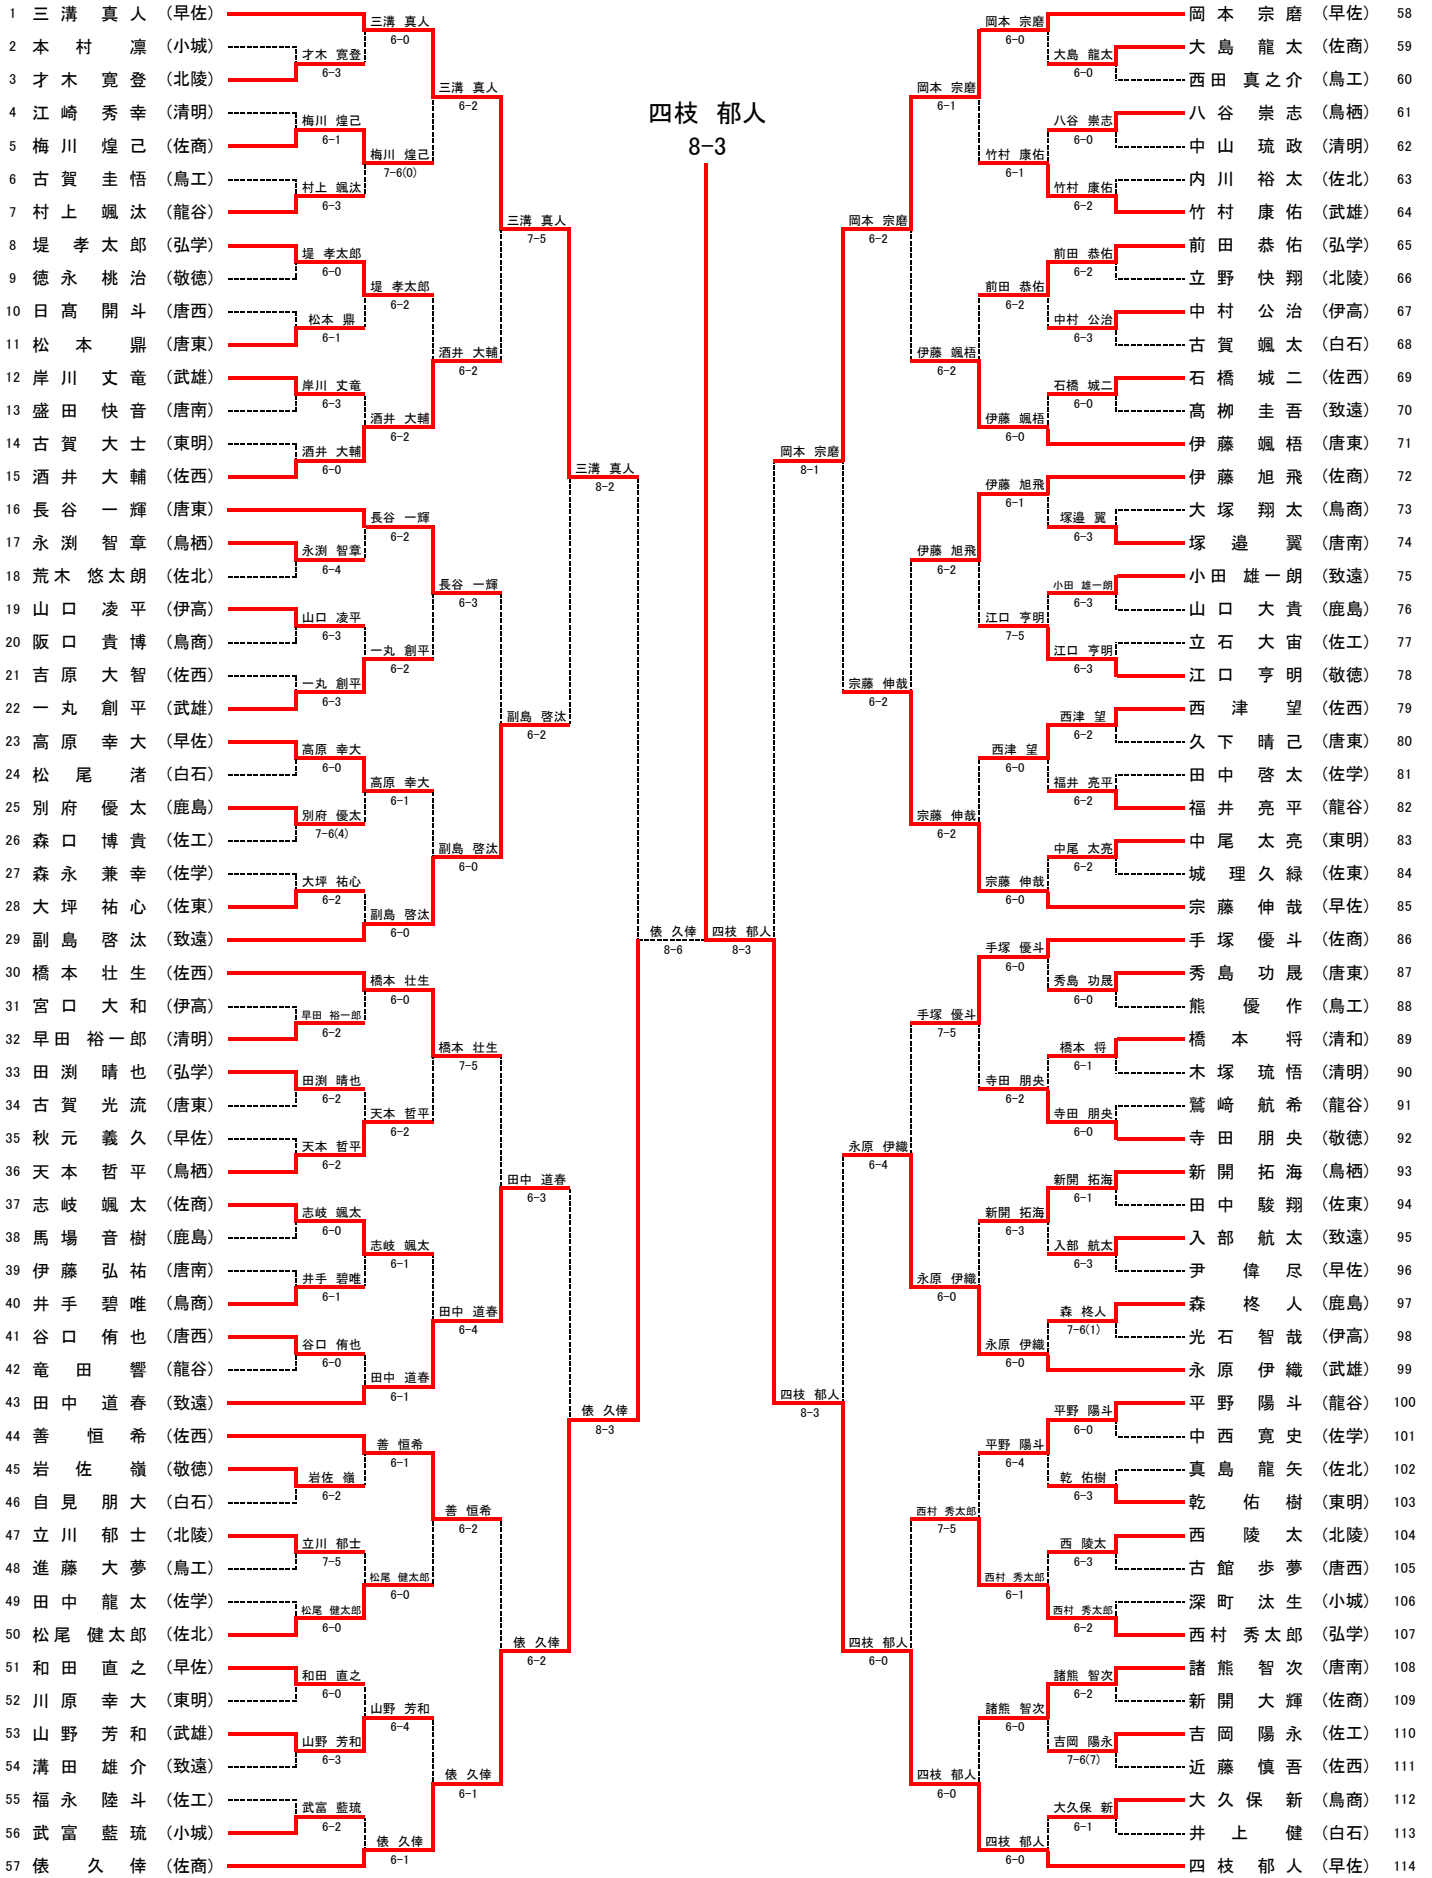

男子シングルス

順位決定戦

【3, 4位決定戦】

1 三溝 真人 (早佐) ----- 岡本 宗磨

58 岡本 宗磨 (早佐) ----- 8-1

【7, 8位決定戦】

43 田中 道春 (致遠) ----- 永原 伊織

99 永原 伊織 (武雄) ----- 8-6

【5, 6位決定戦】

副島 啓汰 ----- 副島 啓汰 (致遠) 29

8-1 ----- 田中 道春 (致遠) 43

副島 啓汰 ----- 宗藤 伸哉 (早佐) 85

9-8(4) ----- 8-4 ----- 永原 伊織 (武雄) 99