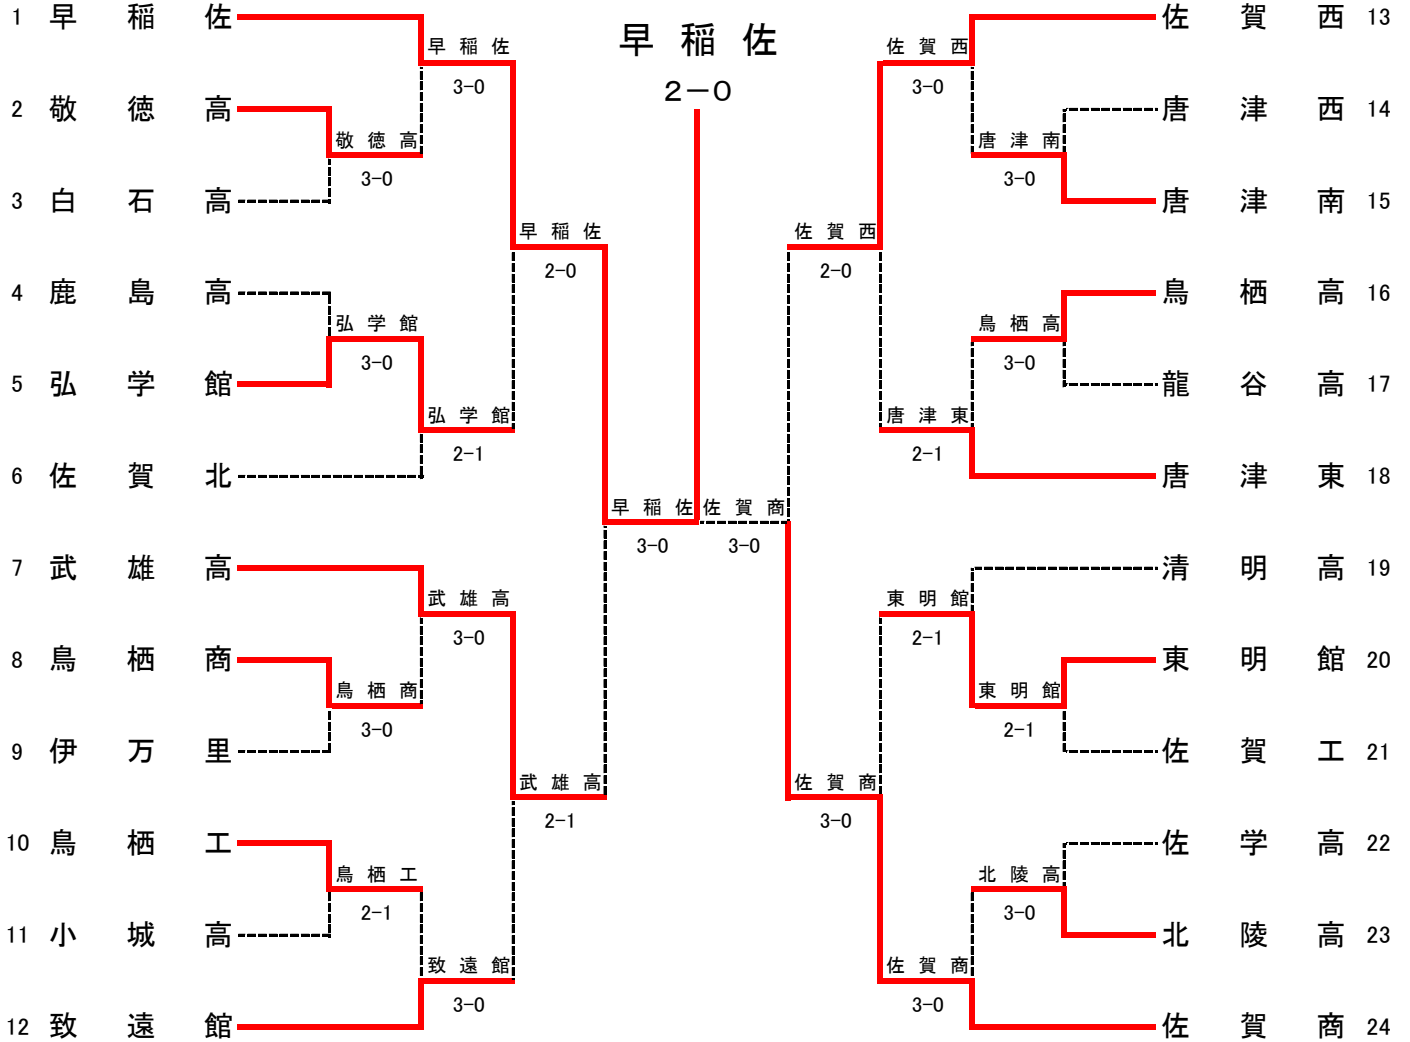

令和3年度 佐賀県高等学校総合体育大会テニス競技

5月28～31日(於 SAGAサンライズパーク)

男子団体

◇第2代表決定戦 < メインドロー上で対戦済みの場合は、新たな対戦は行わない >

結果	
1位	早稲田佐賀高校
2位	佐賀商業高校
3位	佐賀西高校
3位	武雄高校

テニス男子団体対戦表

1R1	2	敬徳高	3-0	白石高	3
D		徳永 桃治① 岩佐 嶺②	60	原 翔磨② 古賀 颯太③	
S1		寺田 朋央③	61	松尾 渚②	
S2		江口 亨明③	60	自見 朋大③	