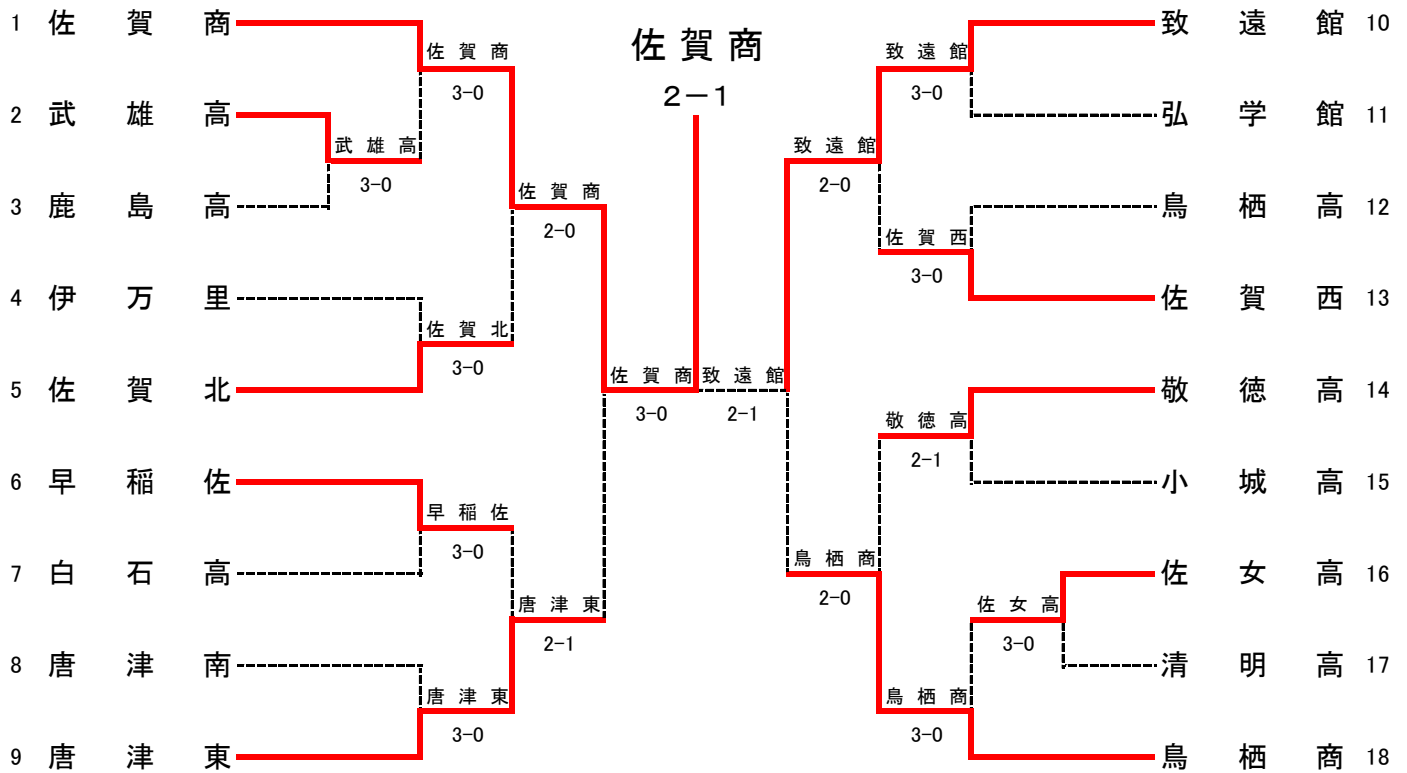

3決	13	佐賀西	2-1	武雄高	7
D		酒井 大輔② 善 恒希②	83	一丸 創平③ 武富 聖弥③	
S1		橋本 壮生③	97	永原 伊織③	
S2		西津 望③	08	竹村 康佑③	

令和3年度 佐賀県高等学校総合体育大会テニス競技

5月28～31日(於 SAGAサンライズパーク)

女子団体

◇第2代表決定戦 < メインドロー上で対戦済みの場合は、新たな対戦は行わない >

結果	
1位	佐賀商業高校
2位	致遠館高校
3位	鳥栖商業高校
3位	唐津東高校