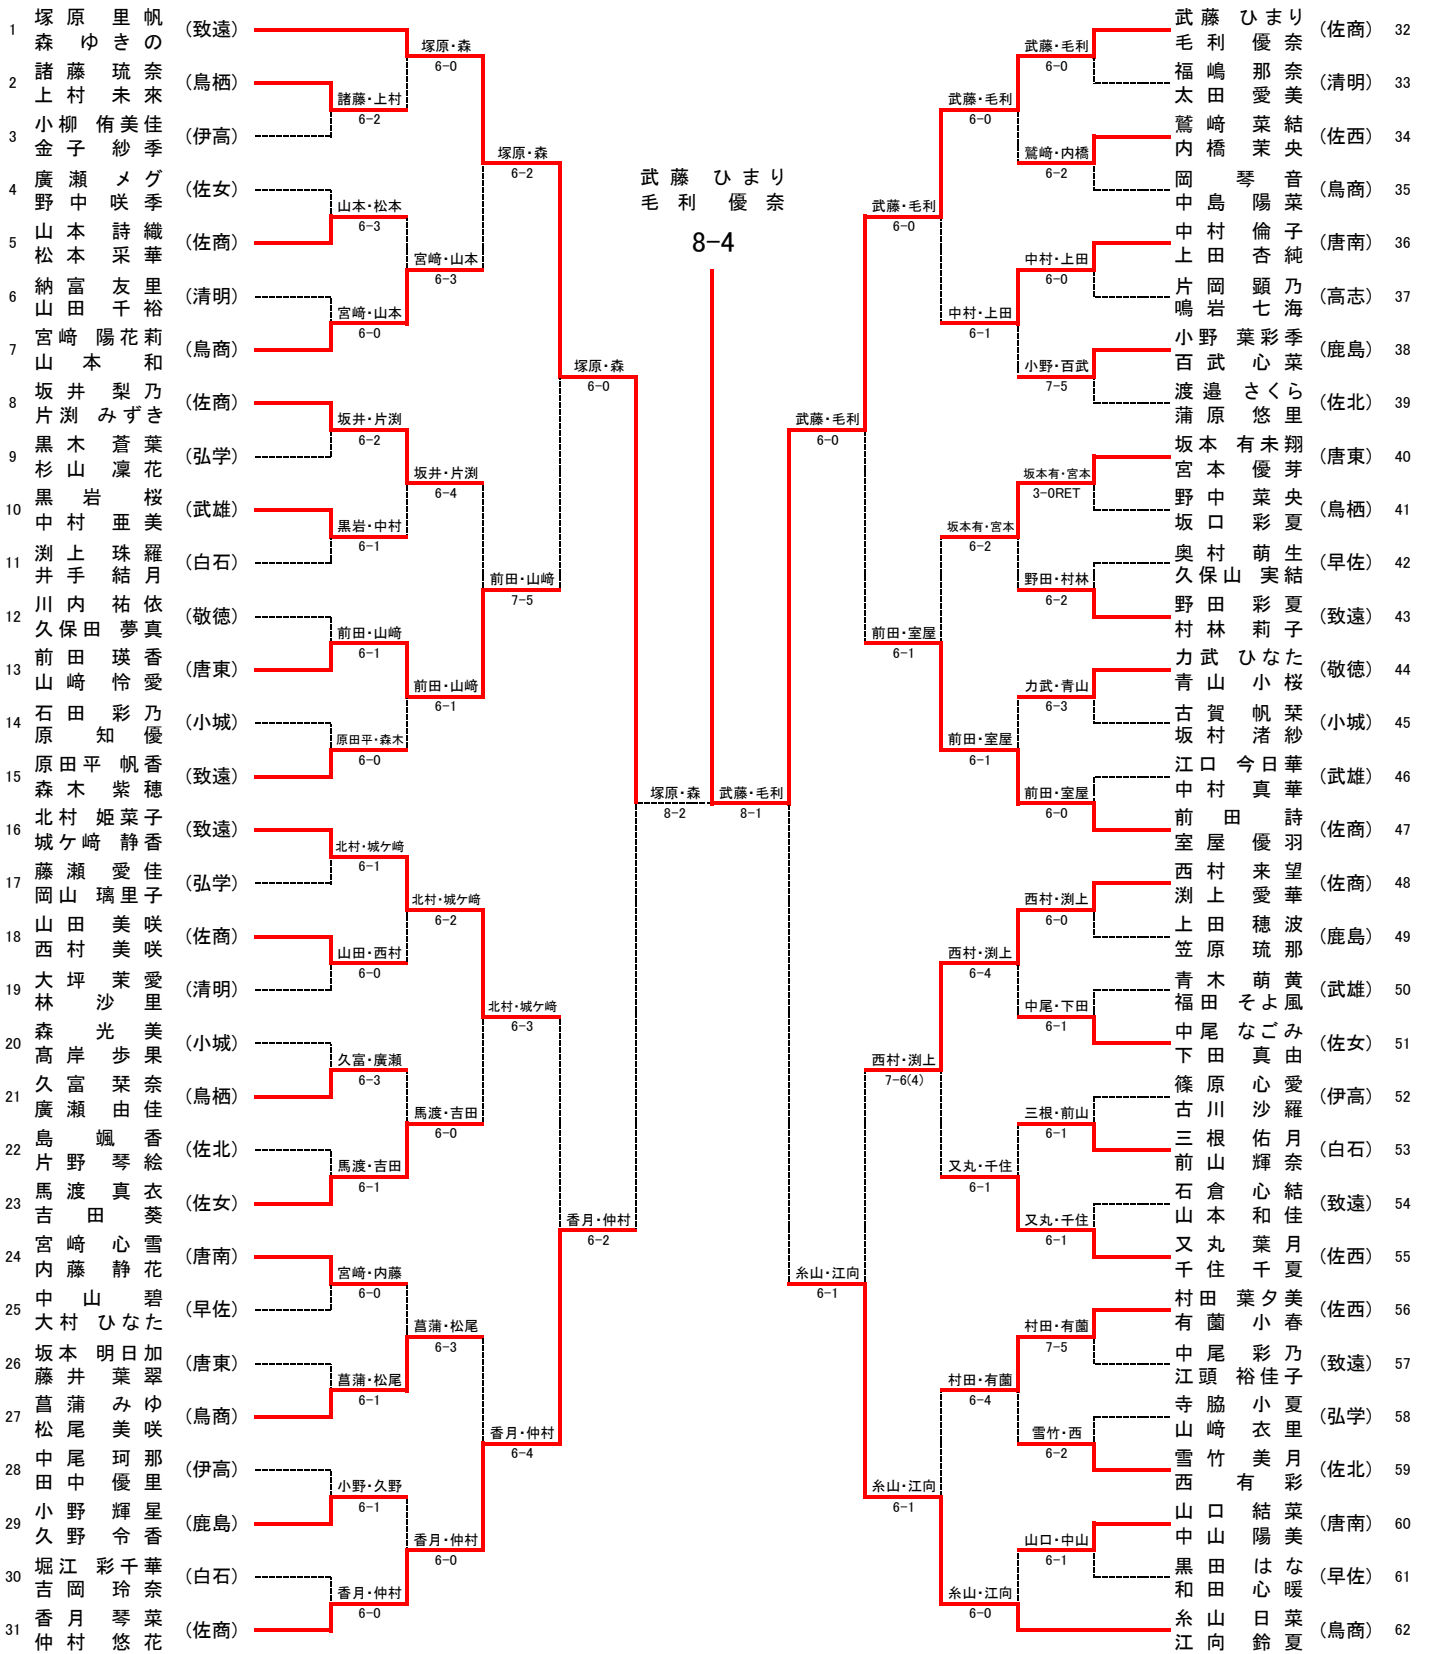

女子ダブルス

順位決定戦

【5, 6位決定戦】

【7, 8位決定戦】