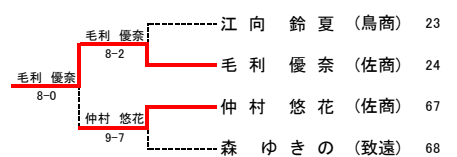

順位決定戦

【3, 4位決定戦】

1 三溝 真人 (早佐) ----- 岡本 宗磨

58 岡本 宗磨 (早佐) ----- 8-1

【7, 8位決定戦】

43 田中 道春 (致遠) ----- 永原 伊織

99 永原 伊織 (武雄) ----- 8-6

【5, 6位決定戦】

副島 啓汰 ----- 副島 啓汰 (致遠) 29

8-1 ----- 田中 道春 (致遠) 43

副島 啓汰 ----- 宗藤 伸哉 (早佐) 85

9-8(4) ----- 8-4 ----- 永原 伊織 (武雄) 99

男子ダブルス

順位決定戦

【3, 4位決定戦】
岡本宗藤 磨哉 宗伸 伊幡 倭志岐

【7, 8位決定戦】
副島中 啓道 伊幡 宗伸 津恒

【5, 6位決定戦】

副島中 啓道 津恒 伊幡 磨哉 宗伸 伊幡 倭志岐

副島中 啓道 津恒 伊幡 磨哉 宗伸 伊幡 倭志岐

女子シングルス

順位決定戦

【3, 4位決定戦】

【7, 8位決定戦】

【5, 6位決定戦】