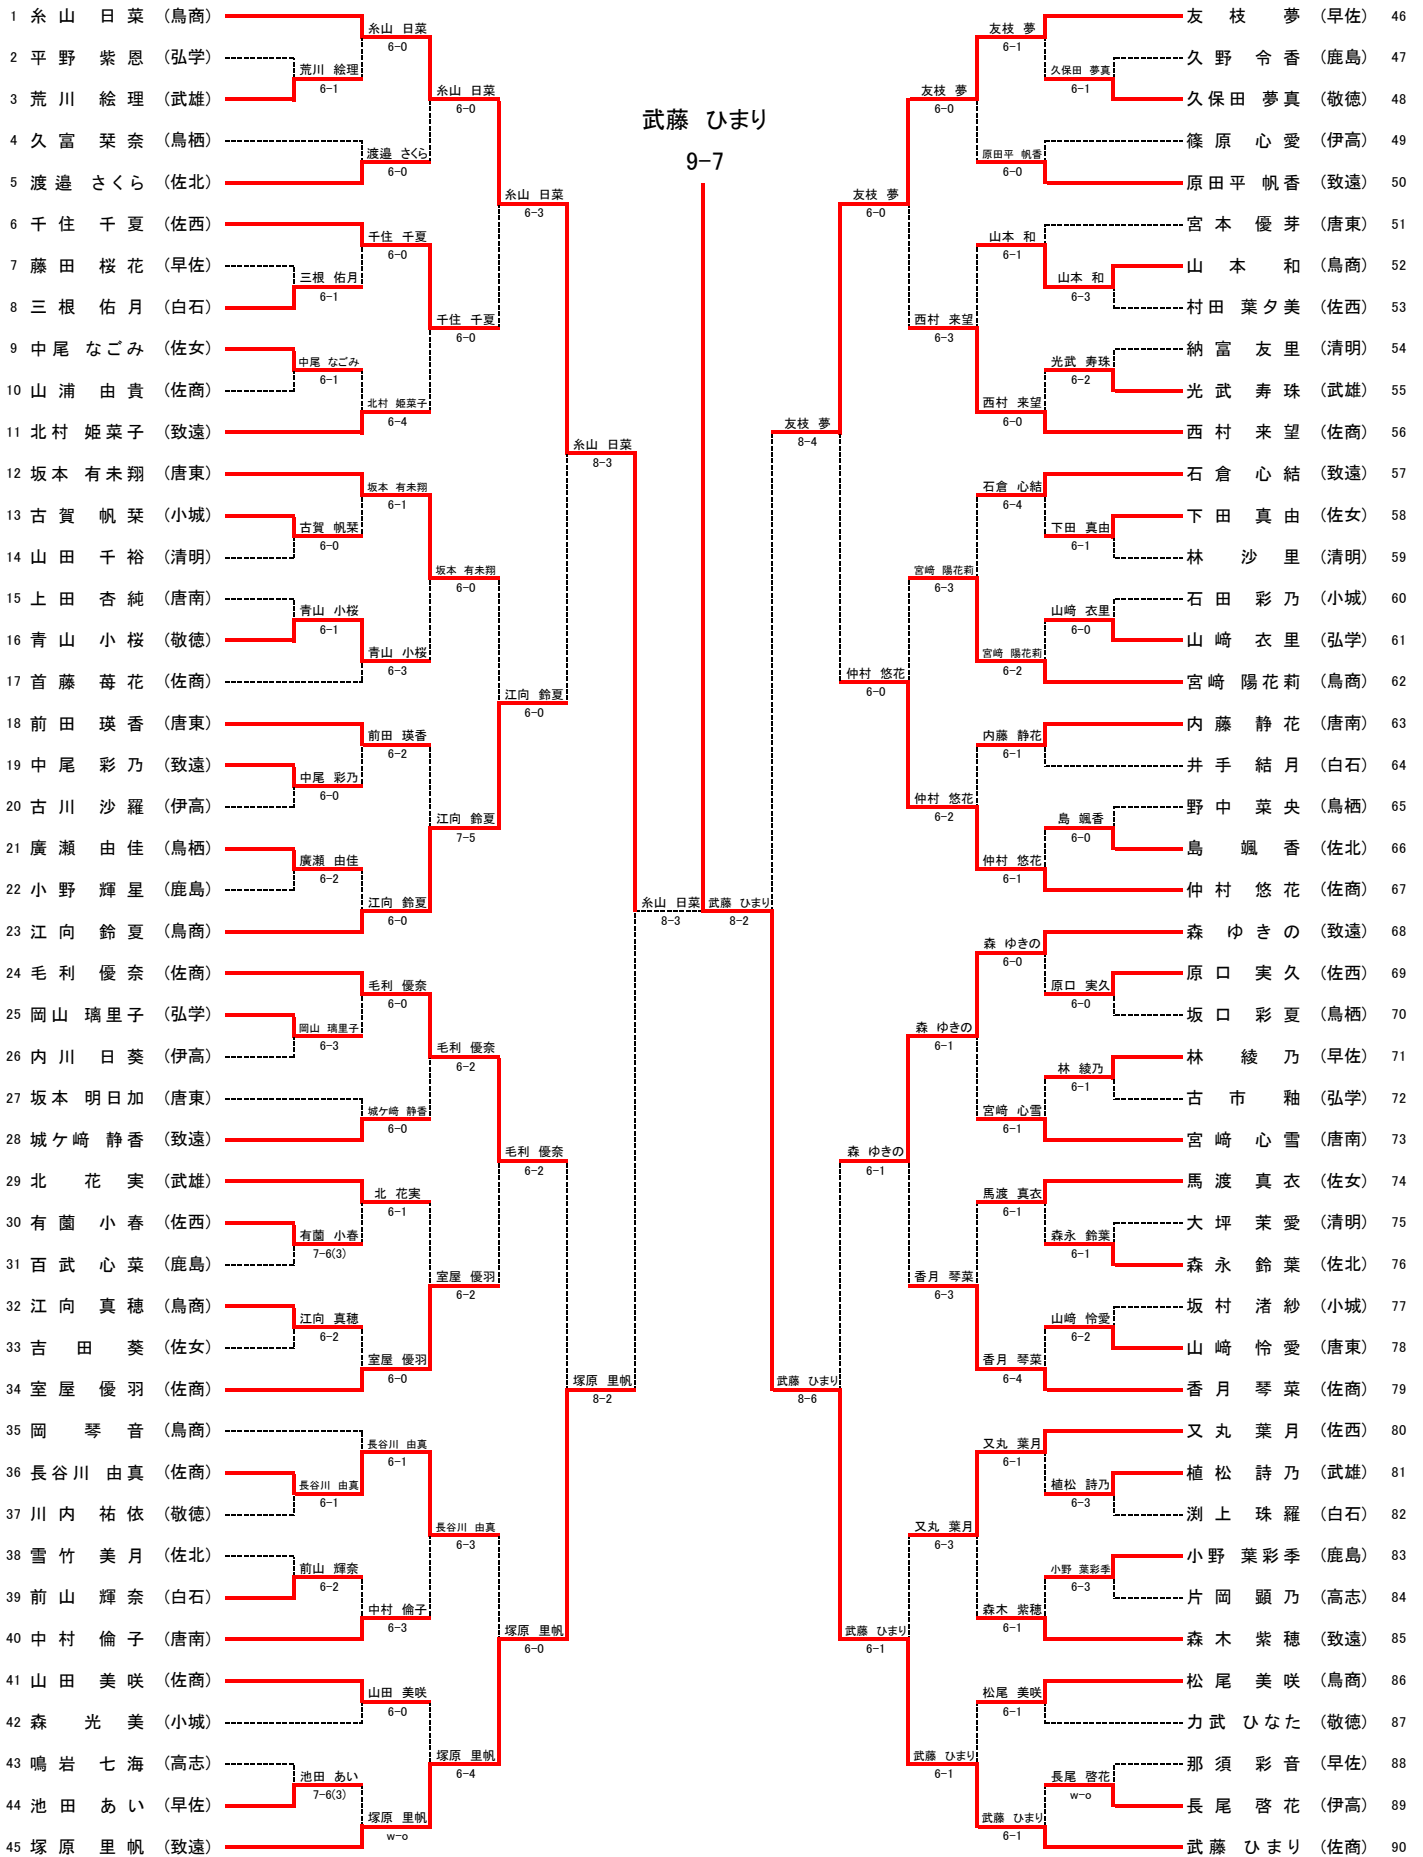

女子シングルス

順位決定戦

【3, 4位決定戦】

【7, 8位決定戦】

【5, 6位決定戦】

武藤 ひまり
9-7