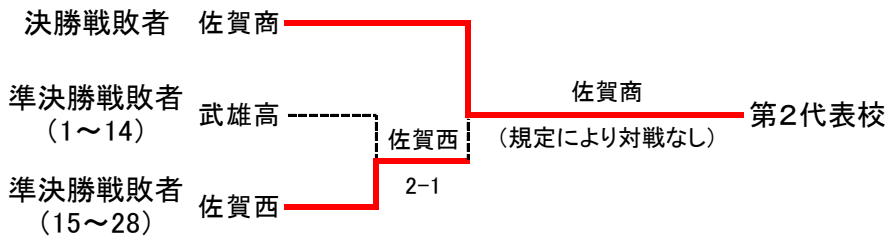

令和3年度 佐賀県高等学校総合体育大会テニス競技

5月28～31日(於 SAGAサンライズパーク)

男子団体

◇第2代表決定戦 < メインドロー上で対戦済みの場合は、新たな対戦は行わない >

結果	
1位	早稲田佐賀高校
2位	佐賀商業高校
3位	佐賀西高校
3位	武雄高校

テニス男子団体対戦表

1R1	2	敬徳高	3-0	白石高	3
D		徳永 桃治① 岩佐 嶺②	60	原 翔磨② 古賀 颯太③	
S1		寺田 朋央③	61	松尾 渚②	
S2		江口 亨明③	60	自見 朋大③	