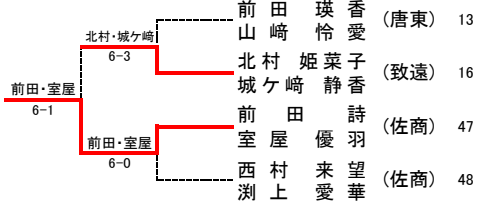

【5, 6位決定戦】

副島中 啓道 津恒 伊幡 磨哉 宗伸 伊幡 倭志岐

副島中 啓道 津恒 伊幡 磨哉 宗伸 伊幡 倭志岐

女子シングルス

順位決定戦

【3, 4位決定戦】

【7, 8位決定戦】

【5, 6位決定戦】

武藤 ひまり
9-7

女子ダブルス

順位決定戦

【5, 6位決定戦】

【7, 8位決定戦】