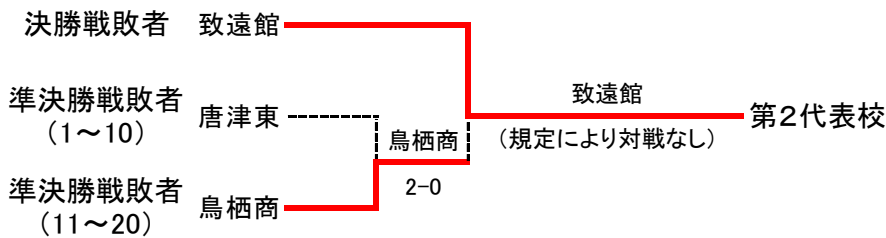

3決	13	佐賀西	2-1	武雄高	7
D		酒井 大輔② 善 恒希②	83	一丸 創平③ 武富 聖弥③	
S1		橋本 壮生③	97	永原 伊織③	
S2		西津 望③	08	竹村 康佑③	

令和3年度 佐賀県高等学校総合体育大会テニス競技

5月28～31日(於 SAGAサンライズパーク)

女子団体

◇第2代表決定戦 < メインドロー上で対戦済みの場合は、新たな対戦は行わない >

結果	
1位	佐賀商業高校
2位	致遠館高校
3位	鳥栖商業高校
3位	唐津東高校