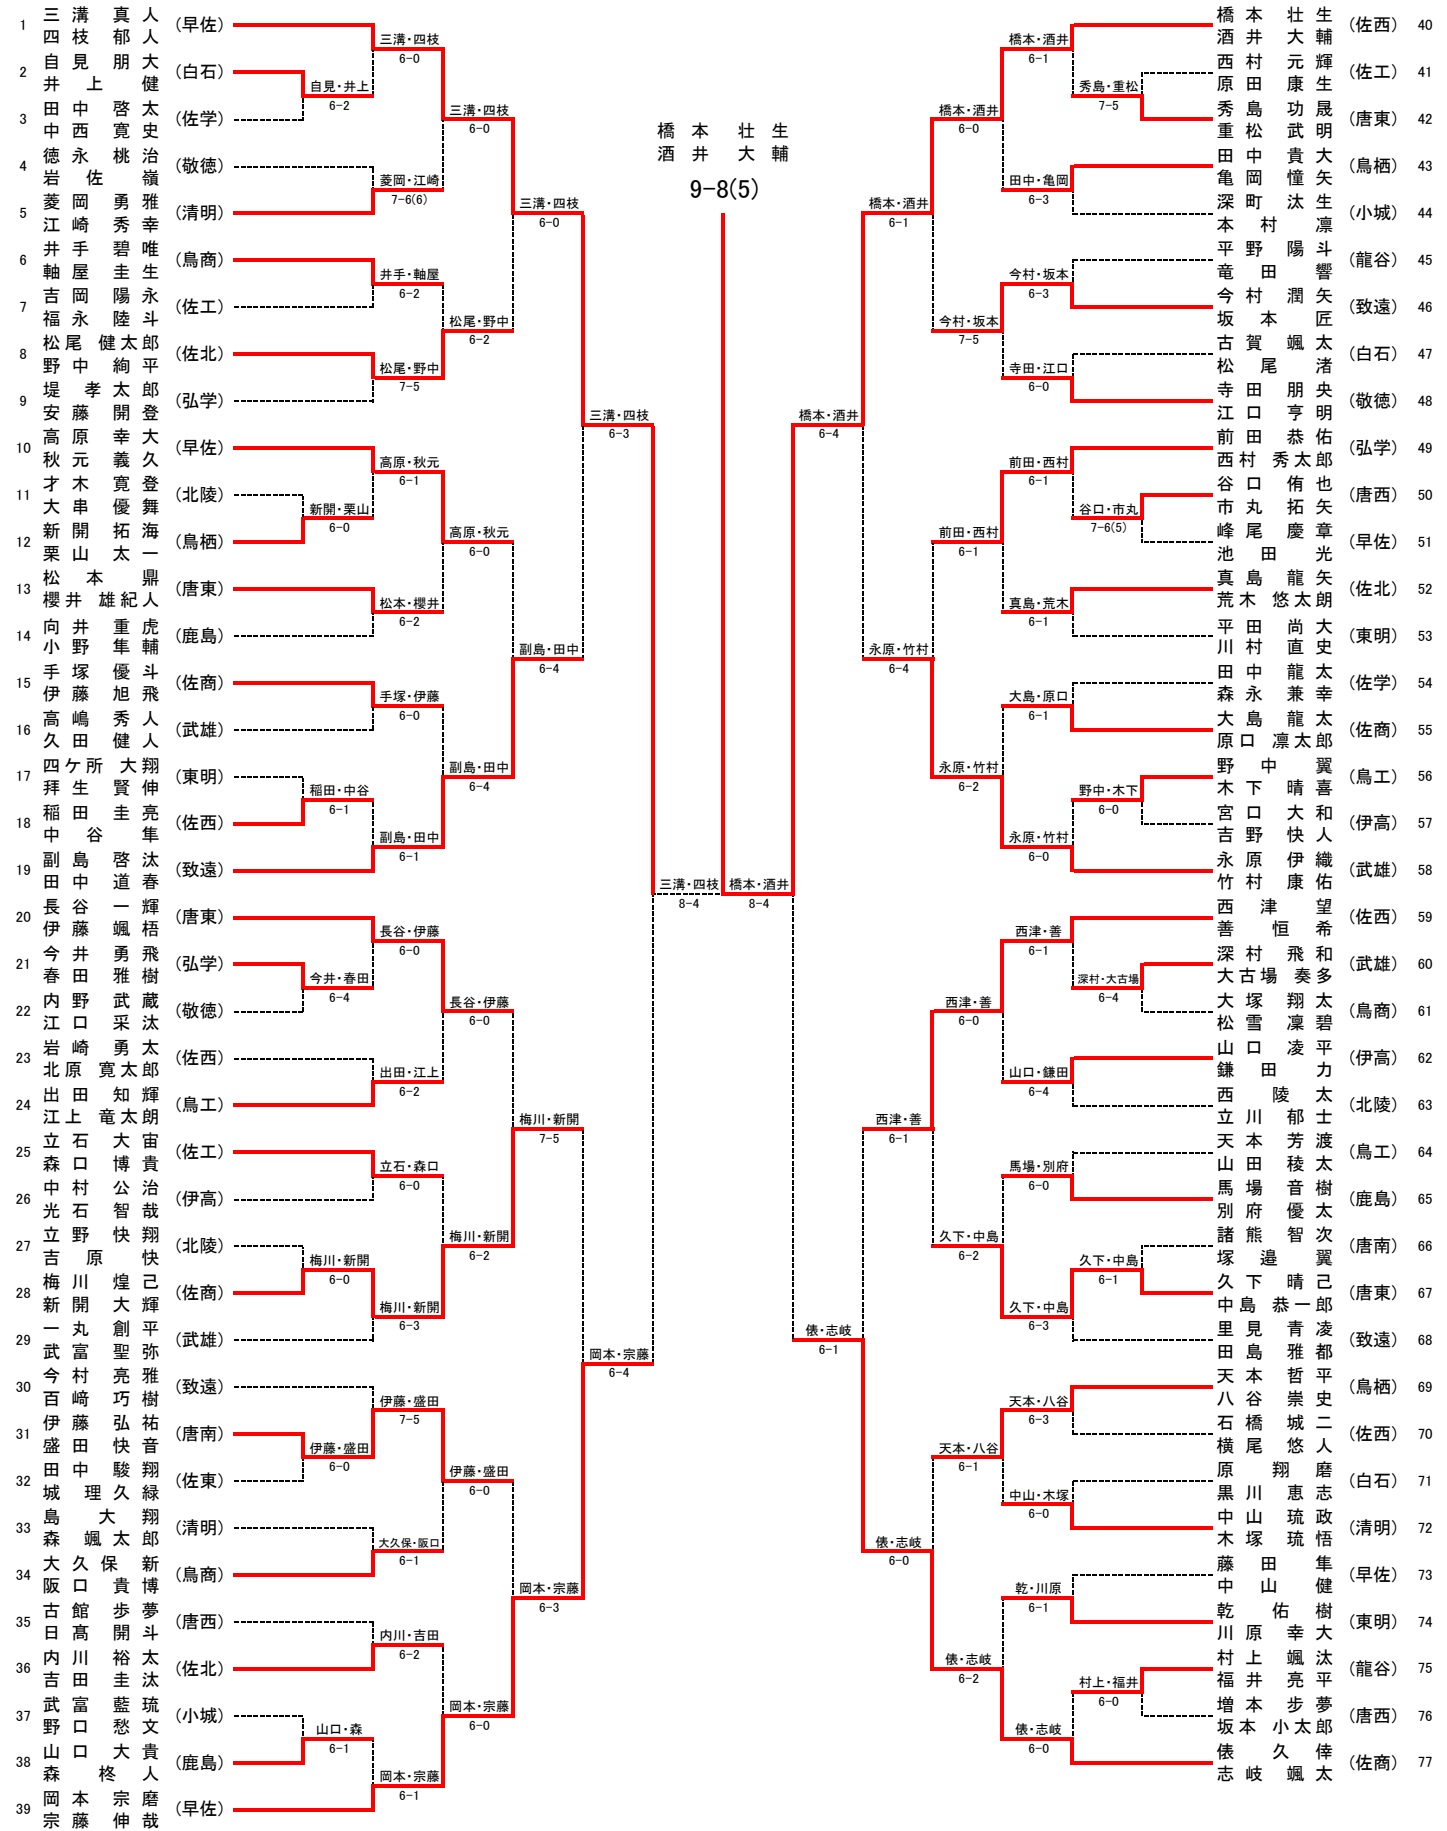

男子ダブルス

順位決定戦

【3, 4位決定戦】
岡本宗藤 磨哉 宗伸 伊幡 倭志岐

【7, 8位決定戦】
副島中 啓道 伊幡 宗伸 津恒

【5, 6位決定戦】

副島中 啓道 津恒 伊幡 磨哉 宗伸 伊幡 倭志岐

副島中 啓道 津恒 伊幡 磨哉 宗伸 伊幡 倭志岐